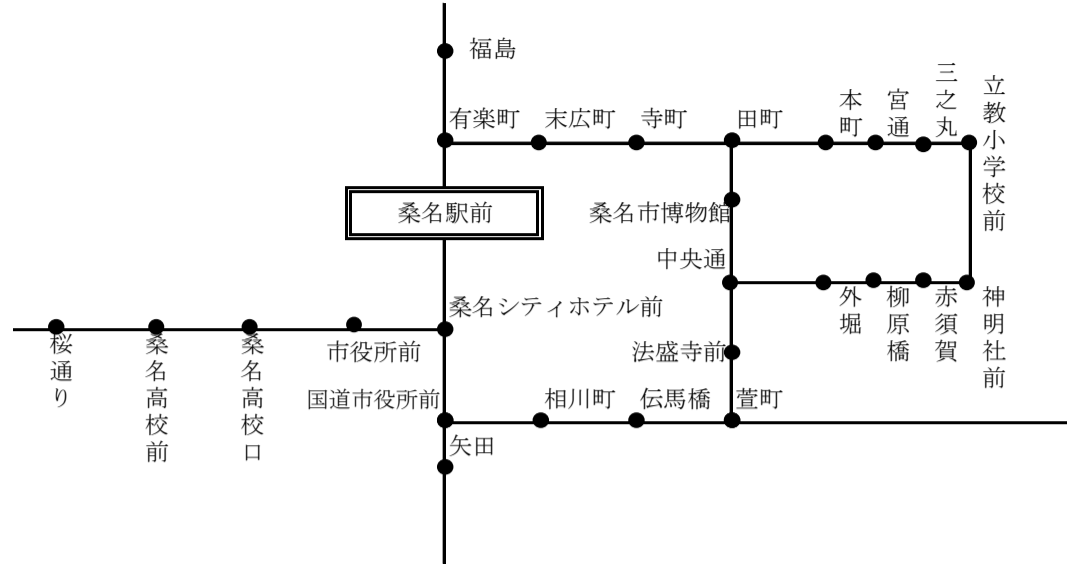

ご利用いただける停留所一覧

2023年3月現在

桑名駅ゾーン 通勤定期券

近鉄四日市ゾーン 通勤定期券

津駅ゾーン 通勤定期券