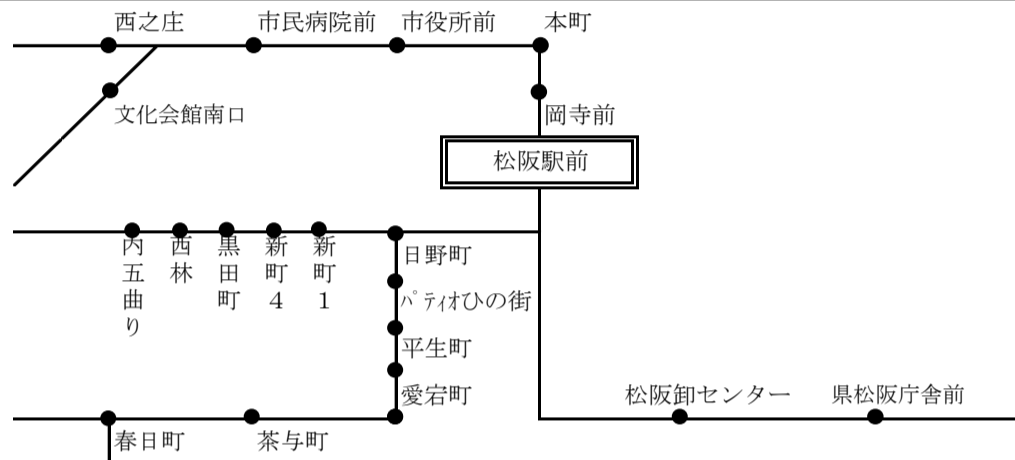

ご利用いただける停留所一覧

2023年3月現在

名張駅ゾーン
通勤定期

松阪駅ゾーン
通勤定期

伊勢市駅ゾーン
通勤定期