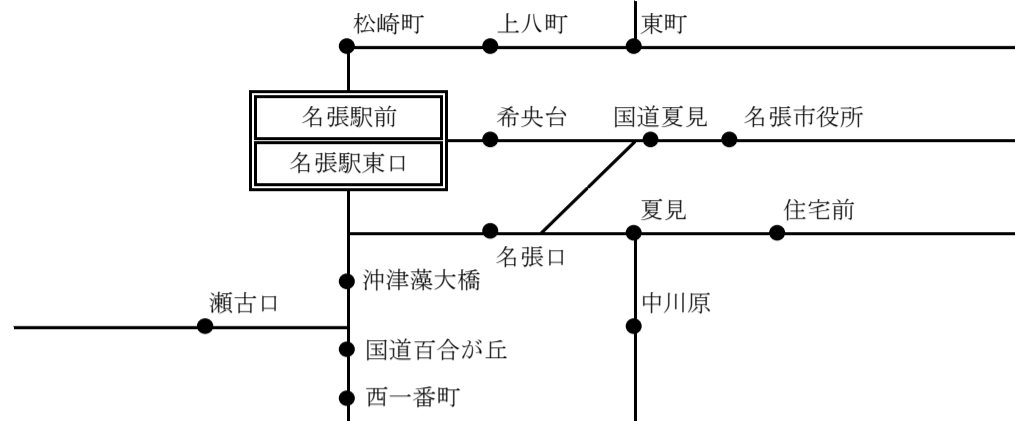

ご利用いただける停留所一覧

2023年3月現在

名張駅ゾーン
通勤定期

松阪駅ゾーン
通勤定期

伊勢市駅ゾーン
通勤定期