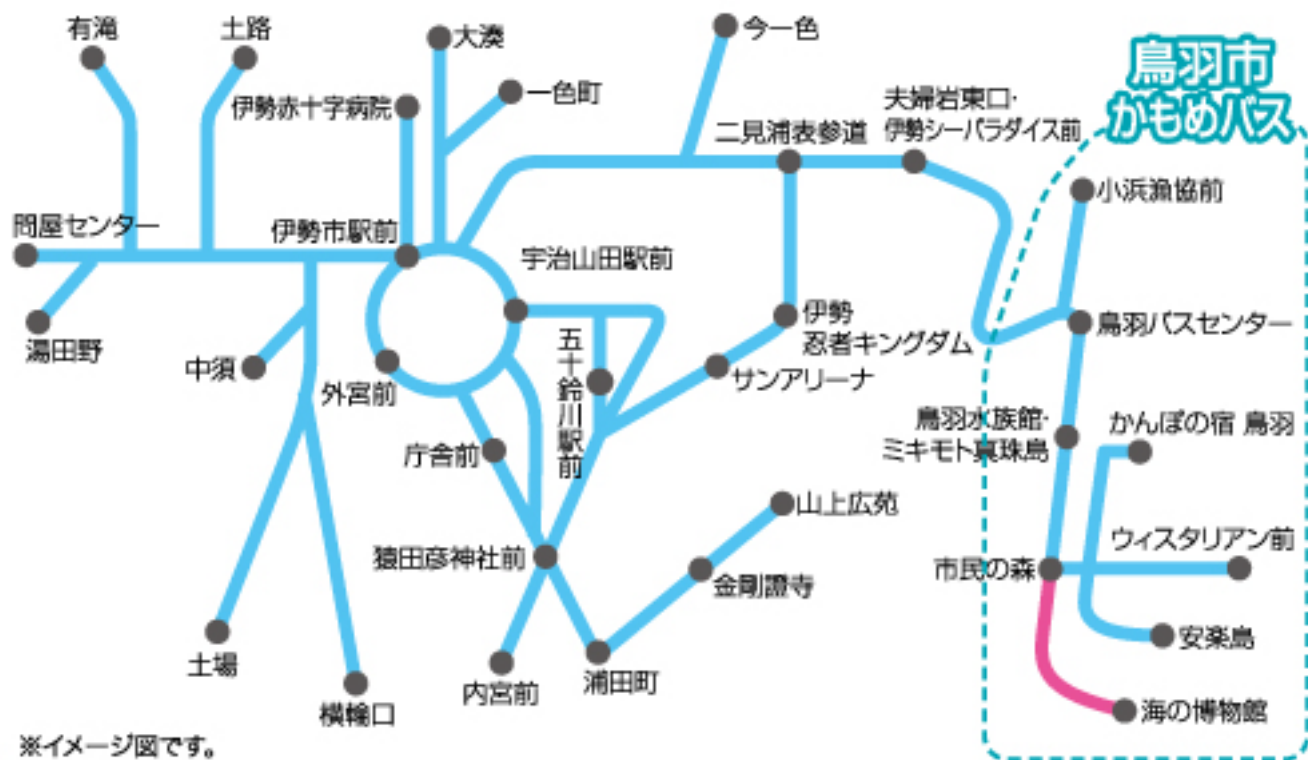

# みちくさきっぷ 〈1DAY、2DAYS〉フリー区間

- フリー区間(1DAY・2DAYS)
- フリー区間(2DAYSのみ)

※イメージ図です。