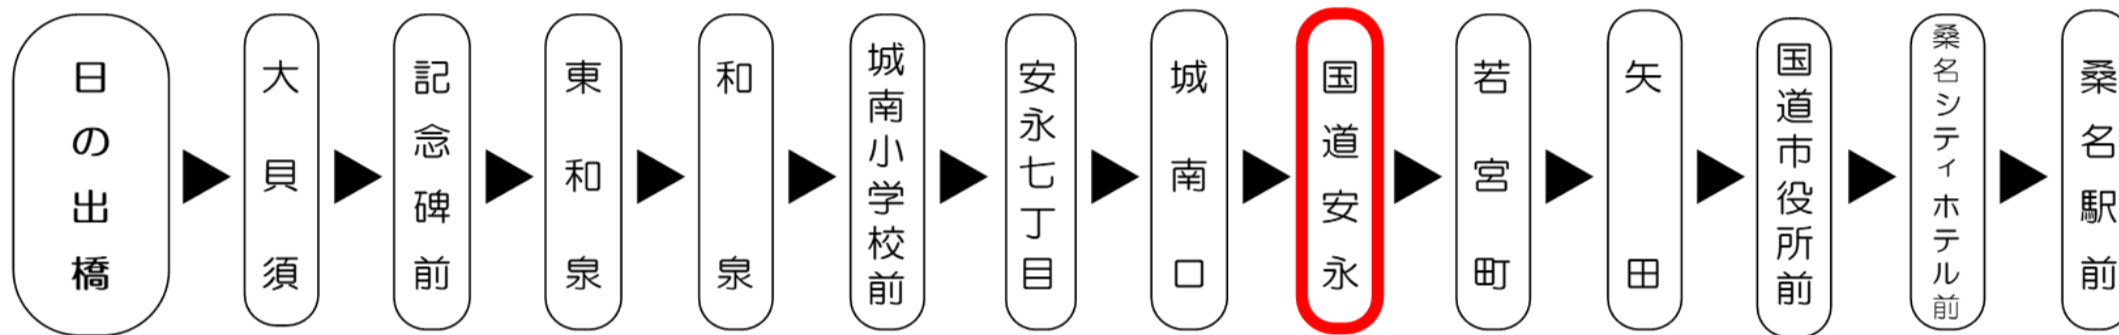

平日時刻表 (Weekdays)																	
行先	時刻	5	6	7	8	9	10	11	12	13	14	15	16	17	18	19	20
【06】 桑名駅前		54	45	45	54		24	54		24		24	54		34	54	

土日祝時刻表 (Weekends)																	
行先	時刻	5	6	7	8	9	10	11	12	13	14	15	16	17	18	19	20
【06】 桑名駅前			45	45	54		24	54		24		24	54		34		

この路線は補助金によって運行を維持しております。皆様のご利用が明日のバス路線を支えます。

8月13日～8月15日の間、および12月30日～1月4日の間は休日ダイヤで運行します。

国道安永 01のりば

三重交通ホームページ

携帯 スマートフォン
時刻・運賃検索

バスの現在位置を確認できます

桑名・北勢地区
バスロケーションシステム

スマホから携帯から、
バスの接近情報を入手できます

※始発停留所では表示されません。
※コミュニティバスを除く

スマホ用 携帯用

時刻・運賃は三重交通HPへ 三重交通 検索

抗菌・抗ウイルス加工

SIAA SIAA 施工済

(見本)

三重交通バス全車両
抗菌・抗ウイルス加工 施工済

三重をスマート&便利に。
ほほ笑みつくる、
三重交通 ICカード

乗り降りラクラク!

emica 「エミカ」

Please pay the fare when you get off. 運賃後払い

出口 EXIT 入口 ENTRANCE

emicaのみチャージできます

交通系ICカード使えます

Kitaca PASMO Suica manaca TOICA
PiTaPa ICOCA はやかけん nimoca SUGOCA

車内ではマナーモードに 通話をご遠慮ください
Please set your mobile phone to silent mode and refrain from talking on the phone.

お釣りは出ません 必要な方は両替してください
If you do not have the exact fare, use the changing machine to get small coins.

天候・曜日・その他道路事情により遅れる場合があります
時間には余裕をもってご利用ください