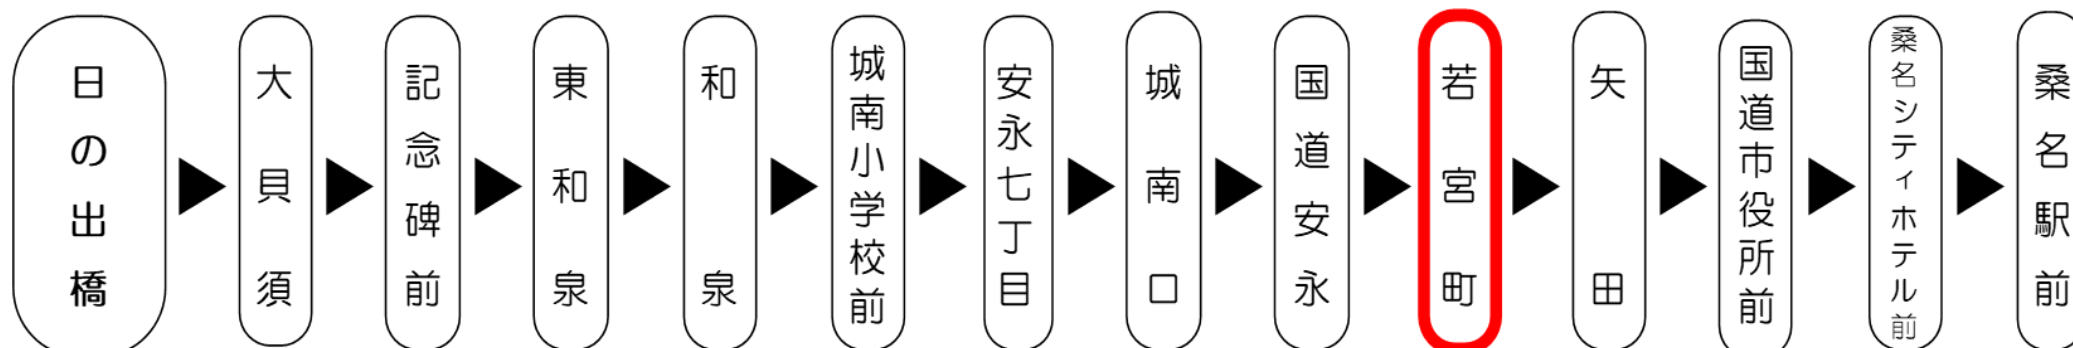

平日時刻表 (Weekdays)																	
行先 \ 時刻	5	6	7	8	9	10	11	12	13	14	15	16	17	18	19	20	
【06】 桑名駅前	55	46	46	55		25	55		25		25	55		35	55		

土日祝時刻表 (Weekends)																	
行先 \ 時刻	5	6	7	8	9	10	11	12	13	14	15	16	17	18	19	20	
【06】 桑名駅前		46	46	55		25	55		25		25	55		35			

この路線は補助金によって運行を維持しております。皆様のご利用が明日のバス路線を支えます。

若宮町 01のりば 8月13日～8月15日の間、および12月30日～1月4日の間は休日ダイヤで運行します。

三重交通ホームページ

携帯 スマートフォン
時刻・運賃検索

バスの現在位置を確認できます

桑名・北勢地区
バスロケーションシステム

スマホから携帯から、バスの接近情報を入手できます

※始発停留所では表示されません。
※コミュニティバスを除く

スマホ用 携帯用

時刻・運賃は三重交通HPへ

抗菌・抗ウイルス加工

三重交通バス全車両
抗菌・抗ウイルス加工施工済

三重をスマート&便利に。ほほ笑みつくる、三重交通 ICカード

emica 「エミカ」

乗り降りラクラク!

Please pay the fare when you get off. 運賃後払い

出口 EXIT 入口 ENTRANCE

emicaのみチャージできます

交通系ICカード使えます

Kitaca PASMO Suica manaca TOICA
PiTaPaカード ICOCA はやかけん nimoca SUGOCA

車内ではマナーモードに 通話をご遠慮ください
Please set your mobile phone to silent mode and refrain from talking on the phone.

お釣りは出ません 必要な方は両替してください
If you do not have the exact fare, use the changing machine to get small coins.

天候・曜日・その他道路事情により遅れる場合があります
時間には余裕をもってご利用ください