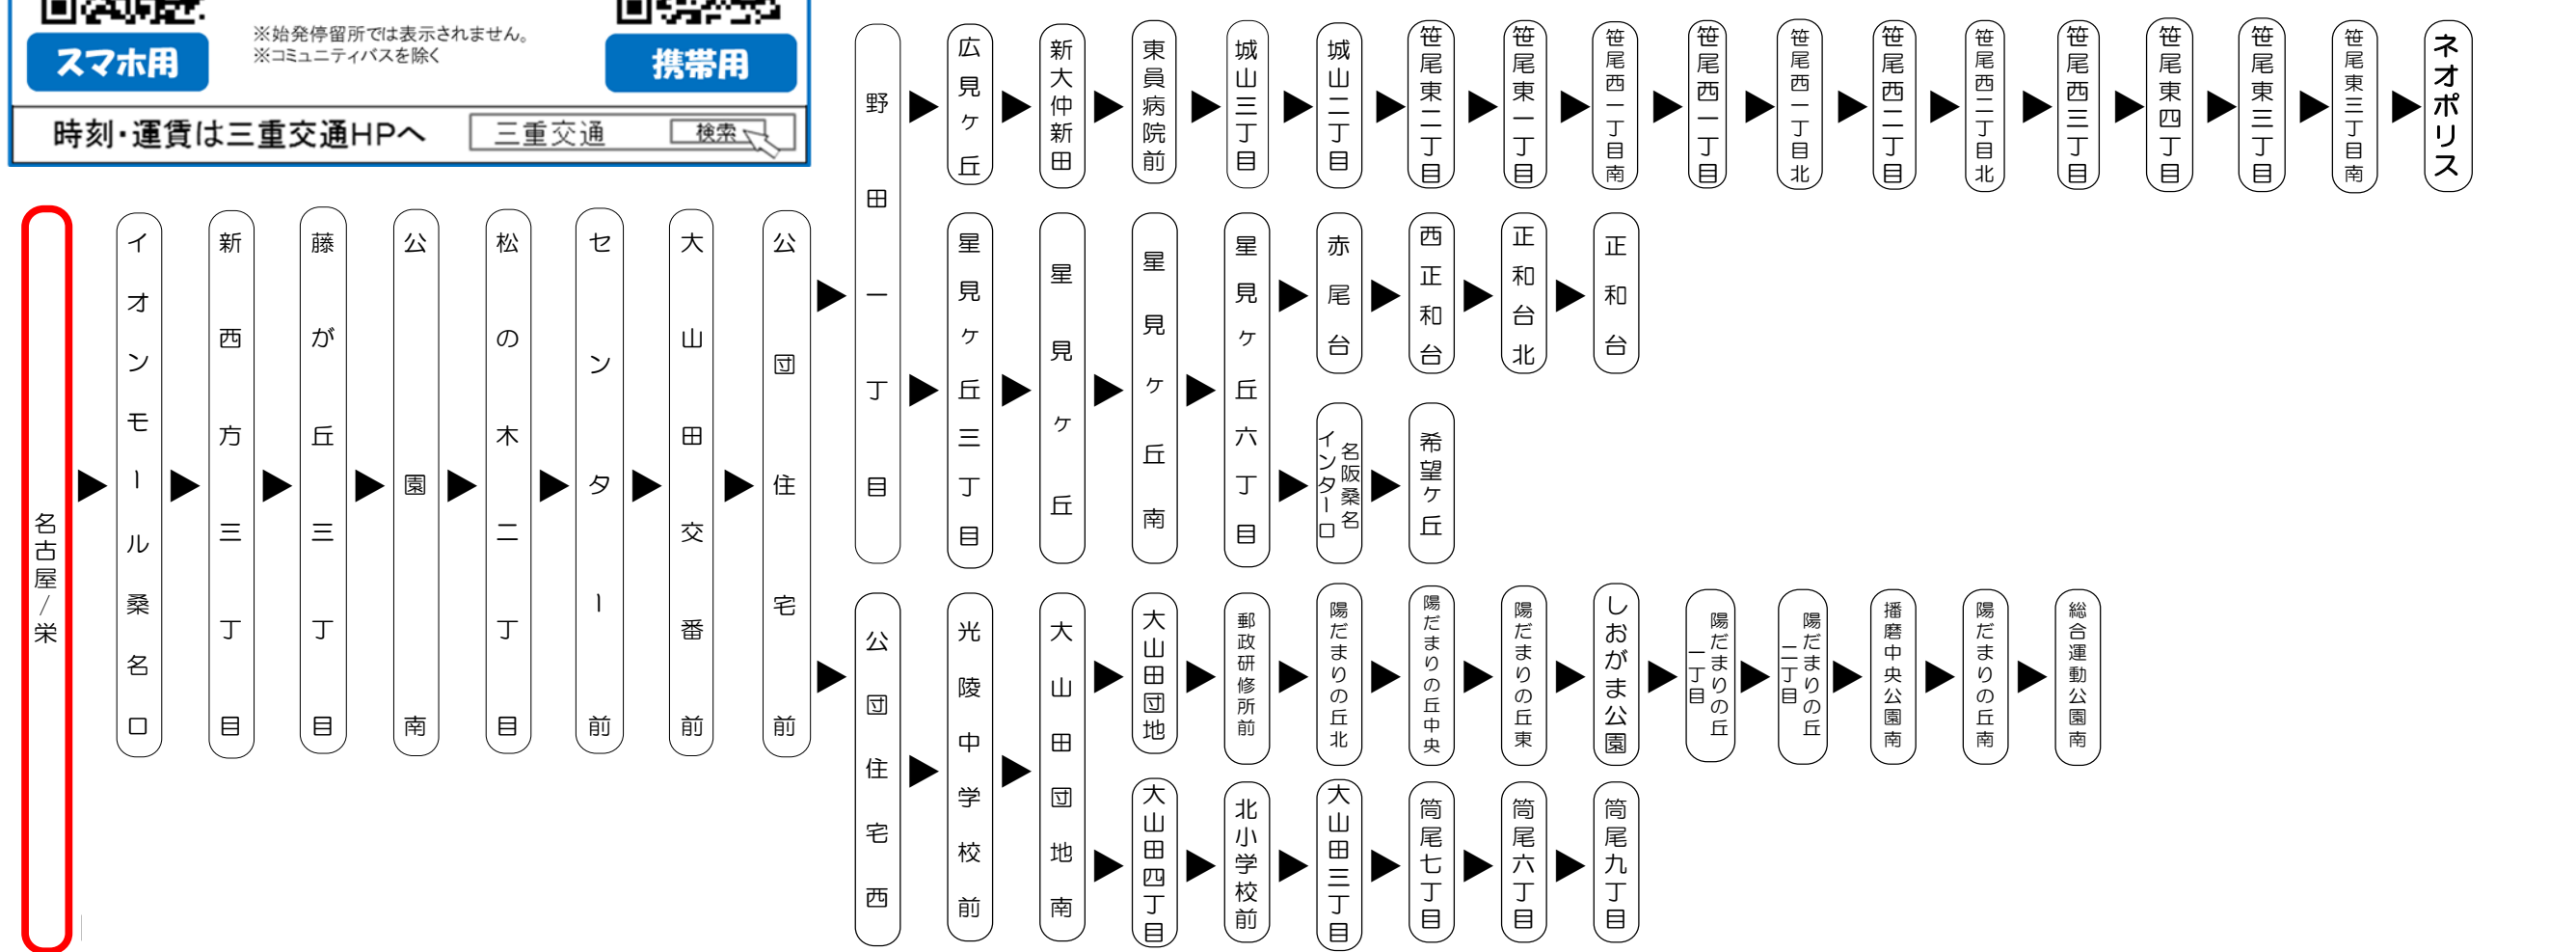

名古屋・名鉄バスセンター 01のりば
8月13日～8月15日の間、および12月30日～1月4日の間は休日ダイヤで運行します。

バスの現在位置を確認できます

**桑名・北勢地区
バスロケーションシステム**

スマホから携帯から、
バスの接近情報を入手できます

※始発停留所では表示されません。
※コミュニティバスを除く

スマホ用 **携帯用**

時刻・運賃は三重交通HPへ 三重交通 検索

平日時刻表 (Weekdays)