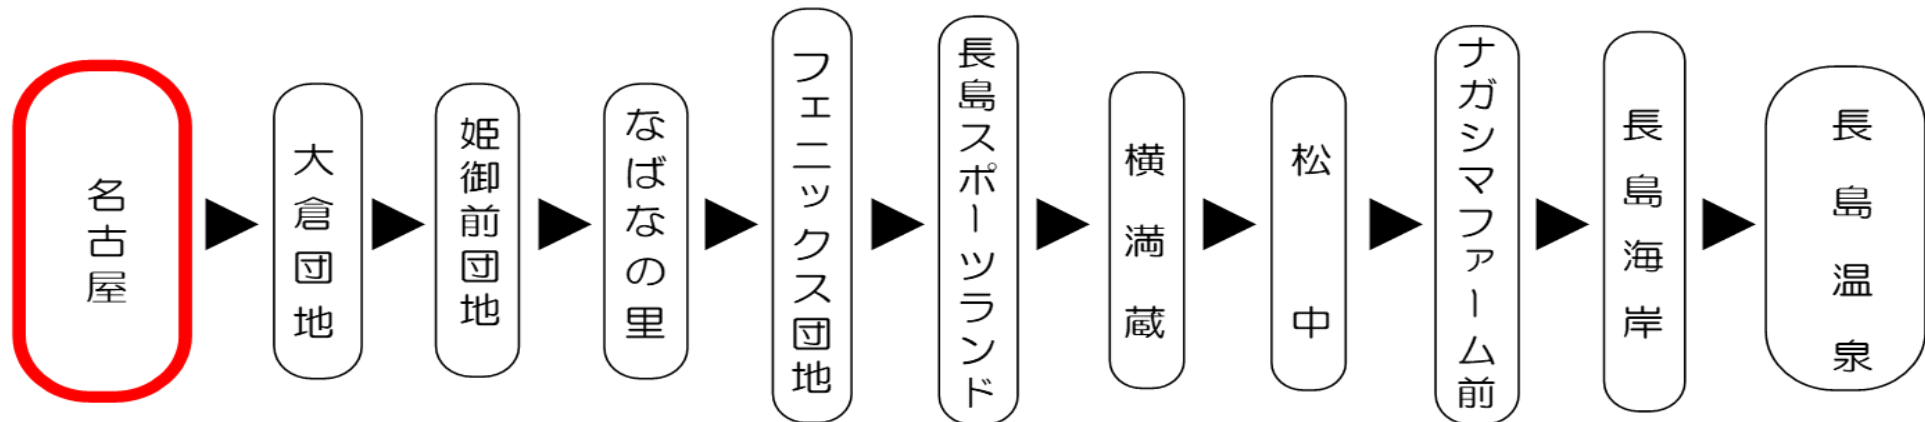

平日時刻表 (Weekdays)																
行先	時刻	6	7	8	9	10	11	12	13	14	15	16	17	18	19	20
【661】 高速 長島温泉				名 00 名 20 名 40	な 00 な 20 な 40	名 00 名 40	な 00 な 20		名 50	な 20	名 20	名 20 な 50		名 10		
	名:名鉄バス運行								な:なばなの里経由							

土日祝時刻表 (Weekends)																
行先	時刻	6	7	8	9	10	11	12	13	14	15	16	17	18	19	20
【661】 高速 長島温泉				名 00 名 10 名 20 な 30 な 45	な 00 な 15 な 45	名 00 名 15 な 30 名 50	な 10 な 30	名 10 名 50	名 50	な 20	名 20 名 50	名 20 な 50	な 30	名 10		
	名:名鉄バス運行								な:なばなの里経由							

名古屋・名鉄バスセンター 22のりば
8月13日～8月15日の間、および12月30日～1月4日の間は休日ダイヤで運行します。

Please pay the fare when you get off. 運賃後払い

出入口 ENTRANCE and EXIT EXPRESS

emicaのみチャージできます

交通系ICカード使えます

車内ではマナーモードに 通話をご遠慮ください
Please set your mobile phone to silent mode and refrain from talking on the phone.

お釣りは出ません 必要な方は両替してください
If you do not have the exact fare, use the changing machine to get small coins.

天候・曜日・その他道路事情により遅れる場合があります
時間には余裕をもってご利用ください

抗菌・抗ウイルス加工 三重交通バス全車両 抗菌・抗ウイルス加工施工済

三重をスマート&便利に。ほほ笑みつくる、三重交通 | Cカード emica 「エミカ」

三重交通ホームページ

携帯 スマートフォン

時刻・運賃検索

バスの現在位置を確認できます

桑名・北勢地区 バスロケーションシステム

スマホから携帯から、バスの接近情報を入手できます

※始発停留所では表示されません。 ※コミュニティバスを除く

スマホ用 携帯用

時刻・運賃は三重交通HPへ 三重交通 検索