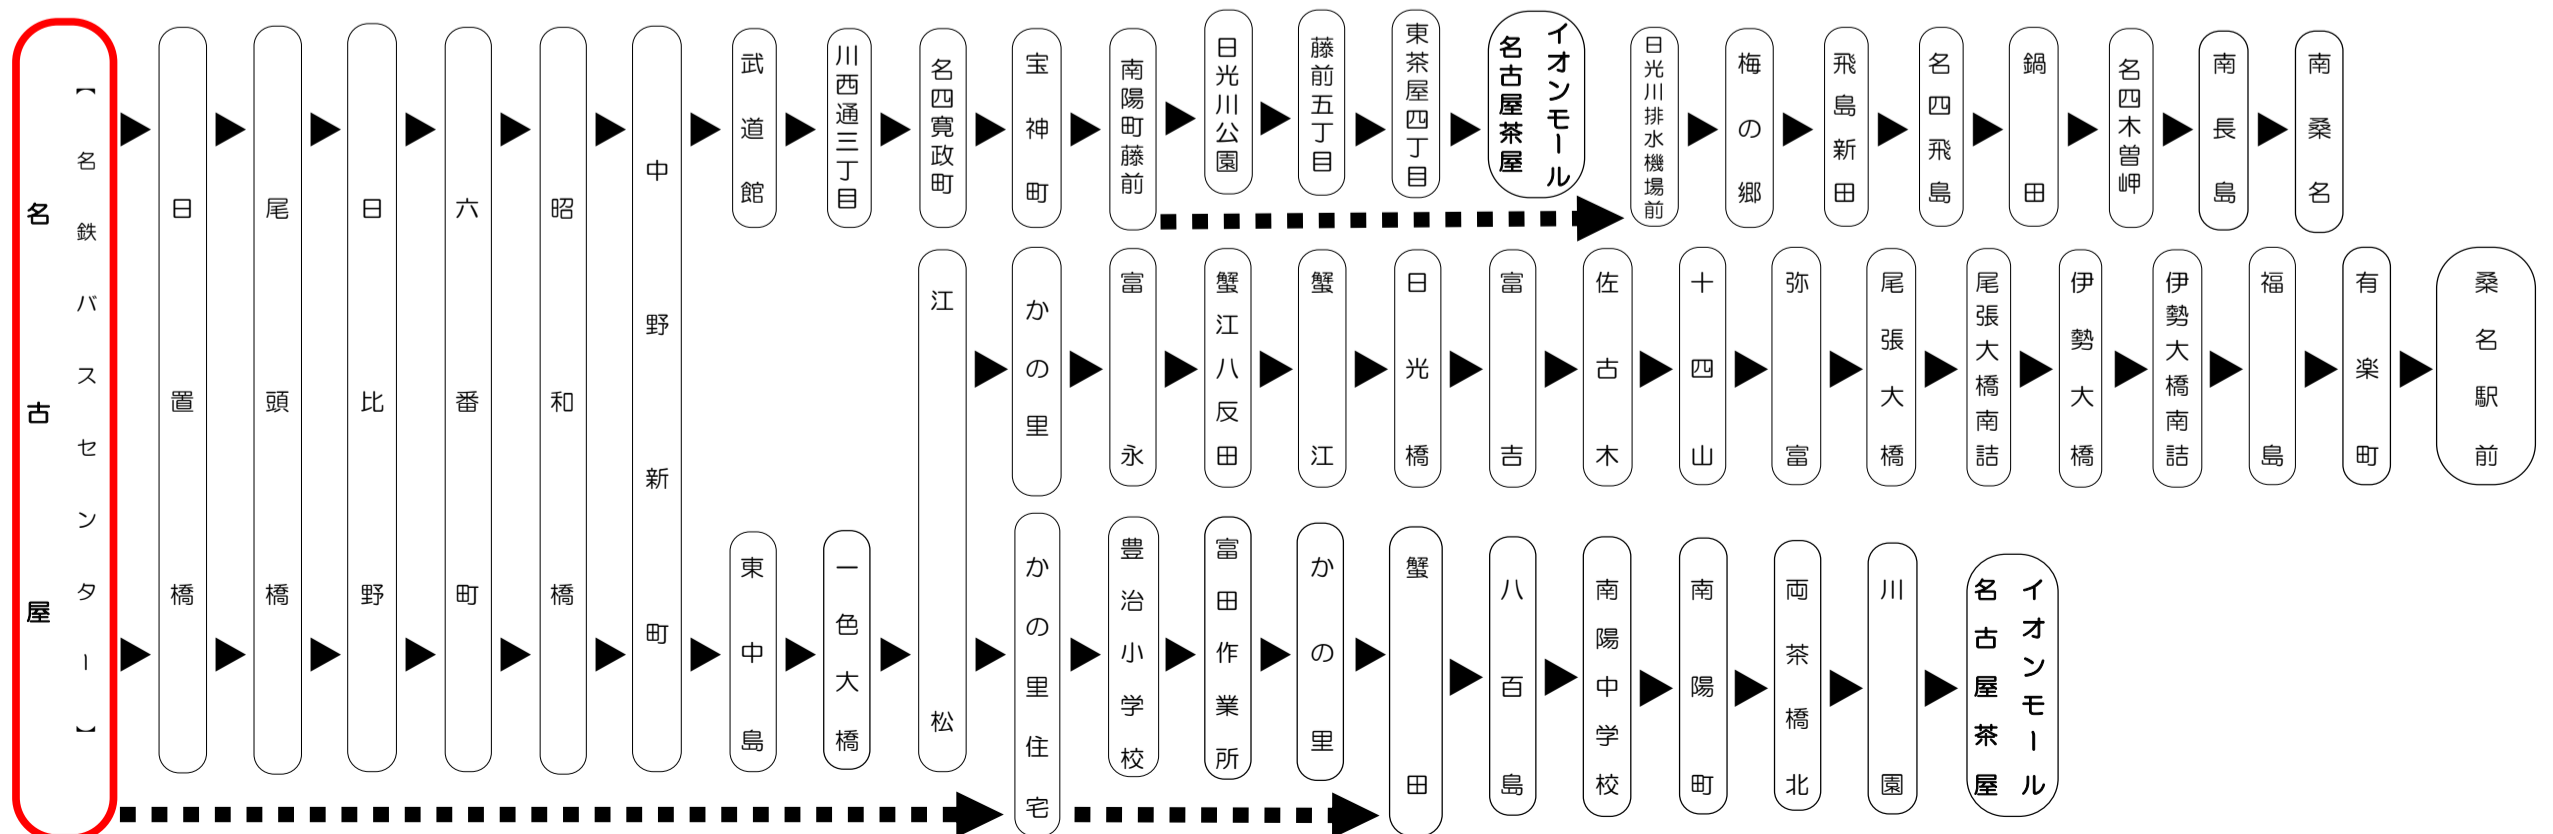

平日時刻表 (Weekdays)

行先	時刻	6	7	8	9	10	11	12	13	14	15	16	17	18	19	20	21	22
【72】 名古屋高速経由 イオンモール名古屋茶屋				15														
【62】 南陽町藤前経由 イオンモール名古屋茶屋		45													25			
【52】 かの里経由 イオンモール名古屋茶屋					45			45			45							
【50】 かの里経由 桑名駅前																		10
【30】 桜台		キ 30	キ 30 キ 50	キ 15		イキ 15		イ 15		イ 15	イ 15	15 45	15 45	15 45	45	45		
【32】 高速 四日市大学経由 キオクシア東門前			05 50															
【31】 湯の山温泉 御在所ロープウェイ前 キ:キオクシア経由			キ 10															
		イ:イオンタウン菟野経由																

土日祝時刻表 (Weekends)

行先	時刻	6	7	8	9	10	11	12	13	14	15	16	17	18	19	20	21	22
【72】 名古屋高速経由 イオンモール名古屋茶屋				20		45			45									
【62】 南陽町藤前経由 イオンモール名古屋茶屋		45																
【52】 かの里経由 イオンモール名古屋茶屋					45			45			45				25			
【50】 かの里経由 桑名駅前																		10
【61】 南陽町藤前経由 南桑名													45					
【30】 高速 桜台					15	イ 15	イ 15		イ 15		イ 15	イ 15	15	15	15	15	15	
【31】 湯の山温泉 御在所ロープウェイ前 イ:イオンタウン菟野経由			55	45														

名古屋・名鉄バスセンター 02のりば

8月13日～8月15日の間、および12月30日～1月4日の間は休日ダイヤで運行します。

名古屋高速・名二環経由

台風、積雪および地震発生時においては運休する場合がございます。

バスに関するお問い合わせ(忘れ物・チャーターバス等)は

三重交通 桑名営業所 (0594)22-0595