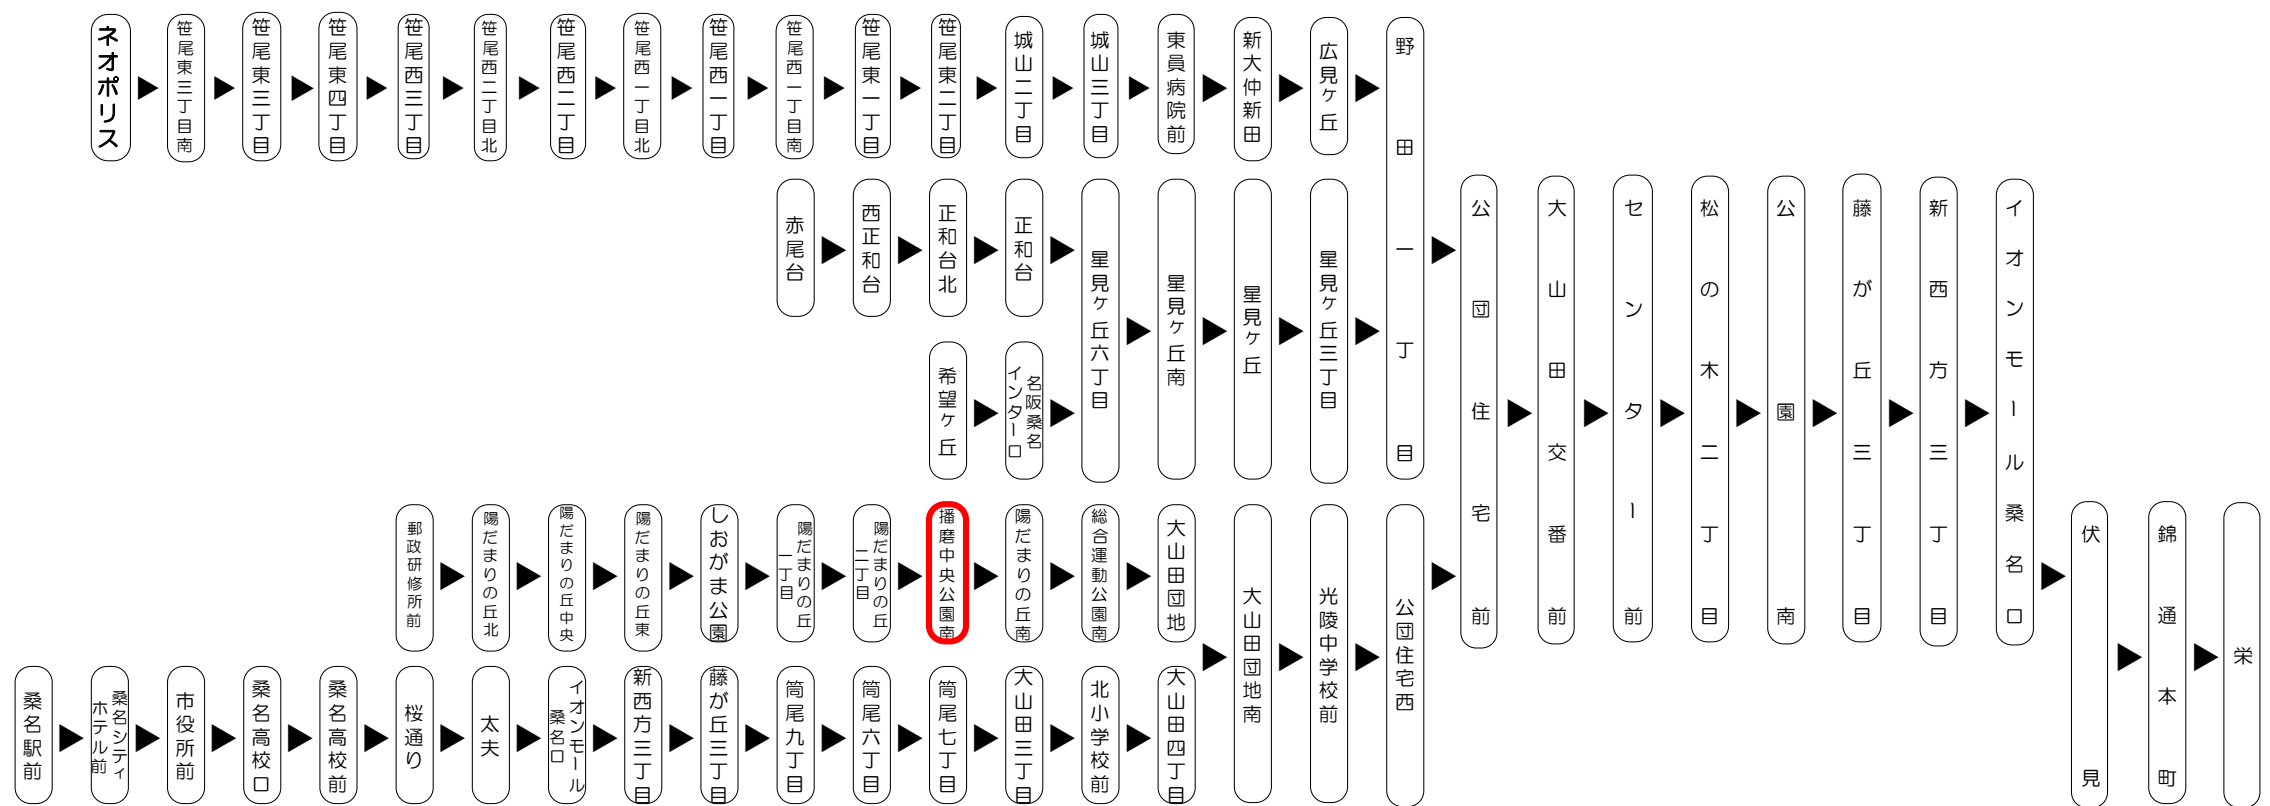

平日時刻表 (Weekdays)																
行先	時刻	6	7	8	9	10	11	12	13	14	15	16	17	18	19	20
【872】 高速 栄 (オアシス21)	旧 06	旧 03	31	26	割 26	割 26	割 26	割 26	割 26	割 26	割 26	26	26	26	26	26
	旧 49	旧 18														
		旧 33														
		旧 49														
旧:久屋大通 (たての街) 着		割:昼間割引回数券 (おでかけ・ホリデー) 適用														

土日祝時刻表 (Weekends)																
行先	時刻	6	7	8	9	10	11	12	13	14	15	16	17	18	19	20
【872】 高速 栄 (オアシス21)		47		07	37	27	27	27	27	27	27	27	27			

播磨中央公園南 02のりば

8月13日~8月15日の間、および12月30日~1月4日の間は休日ダイヤで運行します。

Please pay the fare when you get off. 運賃後払い

出入口 ENTRANCE and EXIT EXPRESS

emigaのみチャージできます

交通系ICカード使えます

車内ではマナーモードに 通話をご遠慮ください
Please set your mobile phone to silent mode and refrain from talking on the phone.

お釣りは出ません 必要な方は両替してください
If you do not have the exact fare, use the changing machine to get small coins.

天候・曜日・その他道路事情により遅れる場合があります
時間には余裕をもってご利用ください

三重交通ホームページ

携帯 スマートフォン

時刻・運賃検索

バスの現在位置を確認できます

桑名・北勢地区
バスロケーションシステム

スマホから携帯から、バスの接近情報入手できます

※始発停留所では表示されません。
※コミュニティバスを除く

スマホ用 携帯用

時刻・運賃は三重交通HPへ 三重交通 検索

台風、積雪および地震発生時においては運休する場合がございます。

バスに関するお問い合わせ(忘れ物・チャーターバス等)は

三重交通 桑名営業所 (0594)22-0595

三重交通 北勢事業所 (0594)72-2469