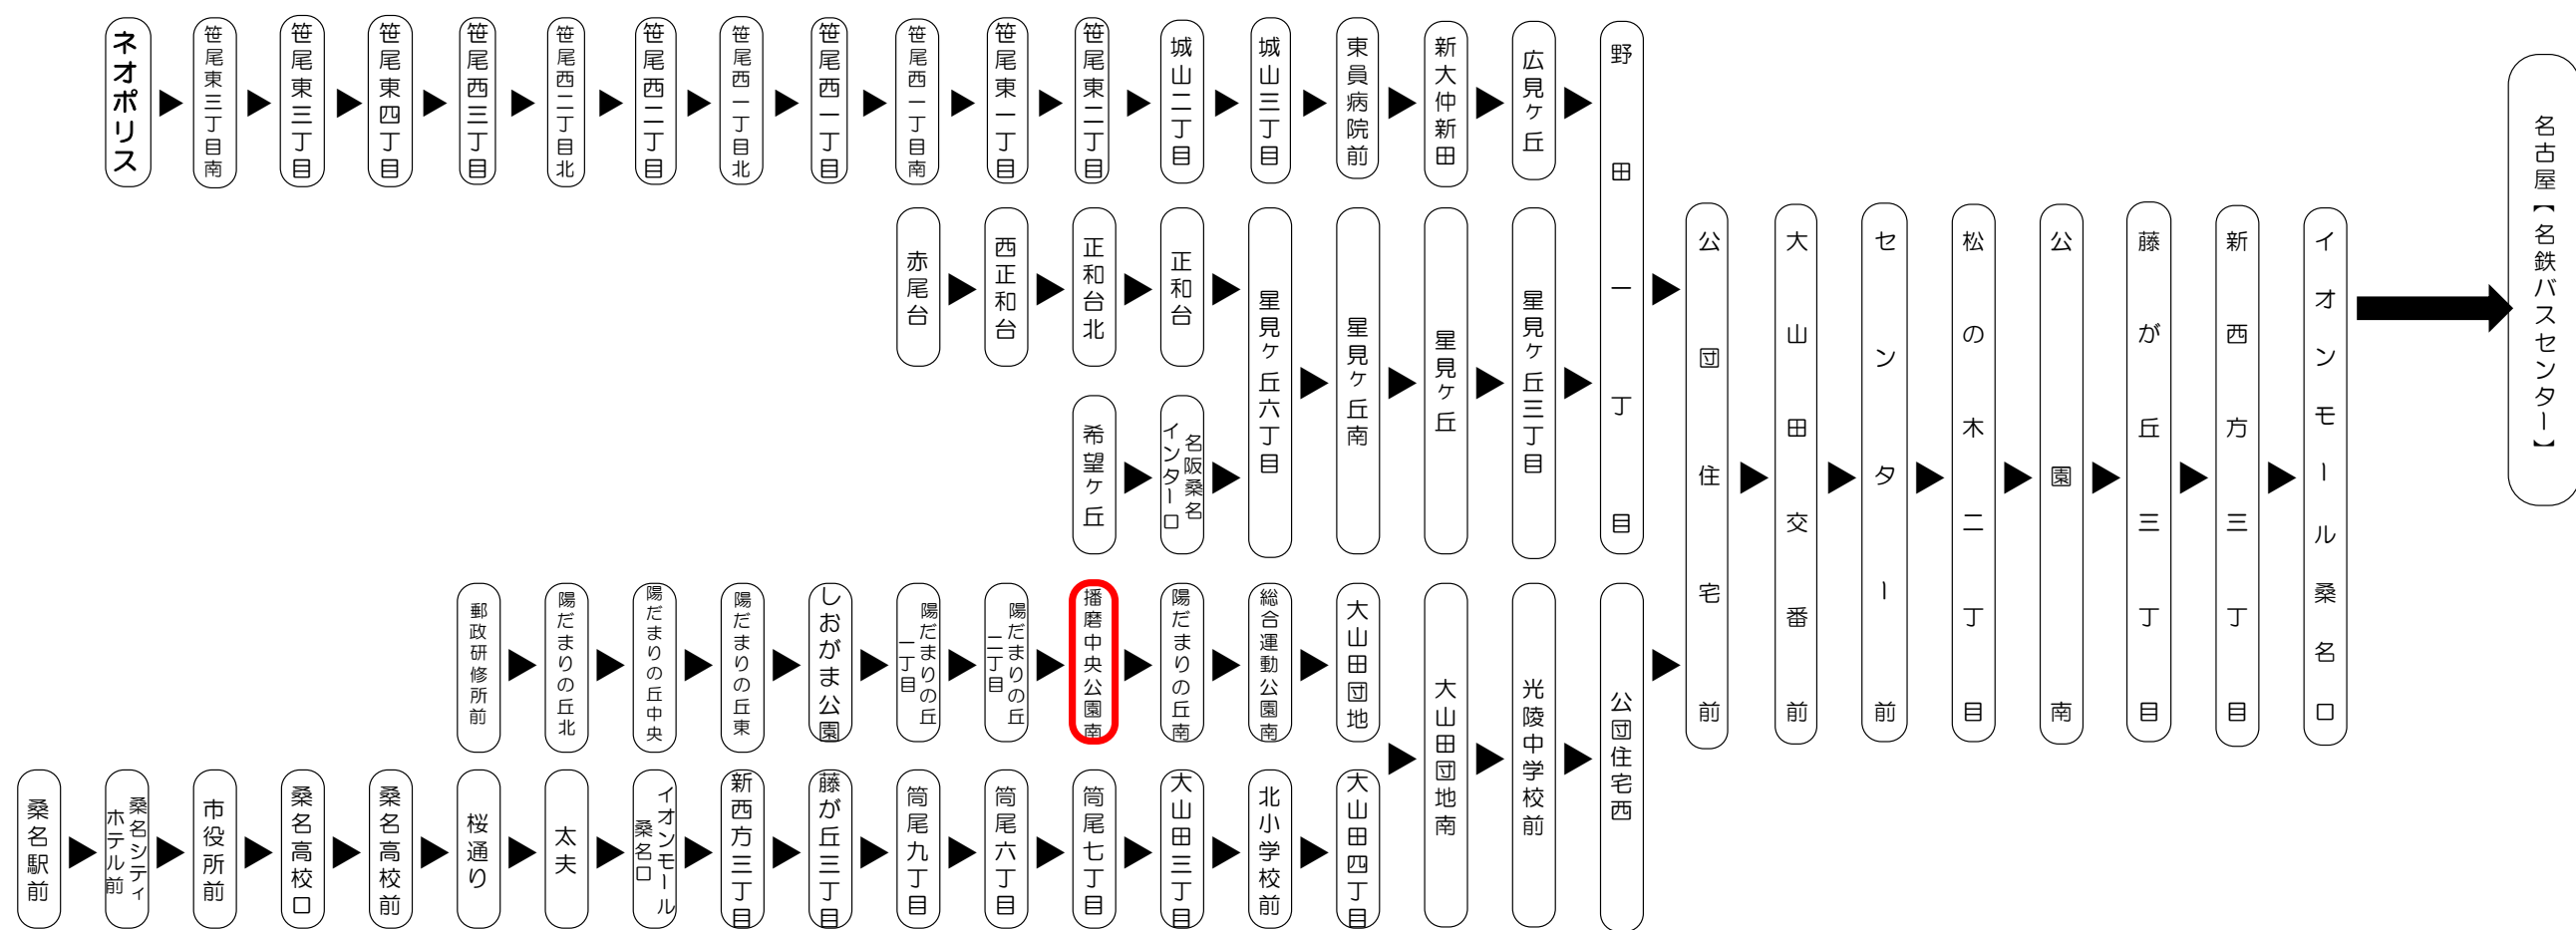

平日時刻表 (Weekdays)																			
行先	時刻	6	7	8	9	10	11	12	13	14	15	16	17	18	19	20	21	22	23
【888】 高速 名古屋 (名鉄BC)		24	29	51		割 01	割 01	割 01	割 01	割 01	割 01	01	01	01	01				
		54																	
【872】 【888】 総合運動公園南				36	16	06	05	05	05	05	05	39	39	49	49	10	10	09	20
						39	39	39	39	39	39	55	55	55		24	29	20	
											55				54	50	49	50	

割: 昼間割引回数券 (おでかけ・ホリデー) 適用

土日祝時刻表 (Weekends)																			
行先	時刻	6	7	8	9	10	11	12	13	14	15	16	17	18	19	20	21	22	23
【888】 高速 名古屋 (名鉄BC)		32	22	32	52		02	02	02	02	02	02	02						
						05	05	05	05	05	05	05	05	15	15	15	15	05	05
【872】 【888】 総合運動公園南						39	39	39	39	39	39	39	39	29	29	39	39		

播磨中央公園南 01のりば

8月13日~8月15日の間、および12月30日~1月4日の間は休日ダイヤで運行します。

抗菌・抗ウイルス加工
SIAA 施工済
三重交通バス全車両
抗菌・抗ウイルス加工施工済

三重をスマート&便利に。
ほほ笑みつくる、
三重交通 ICカード
乗り降りラクラク!
emica 「エミカ」

Please pay the fare when you get off. 運賃後払い

出入口 ENTRANCE and EXIT EXPRESS