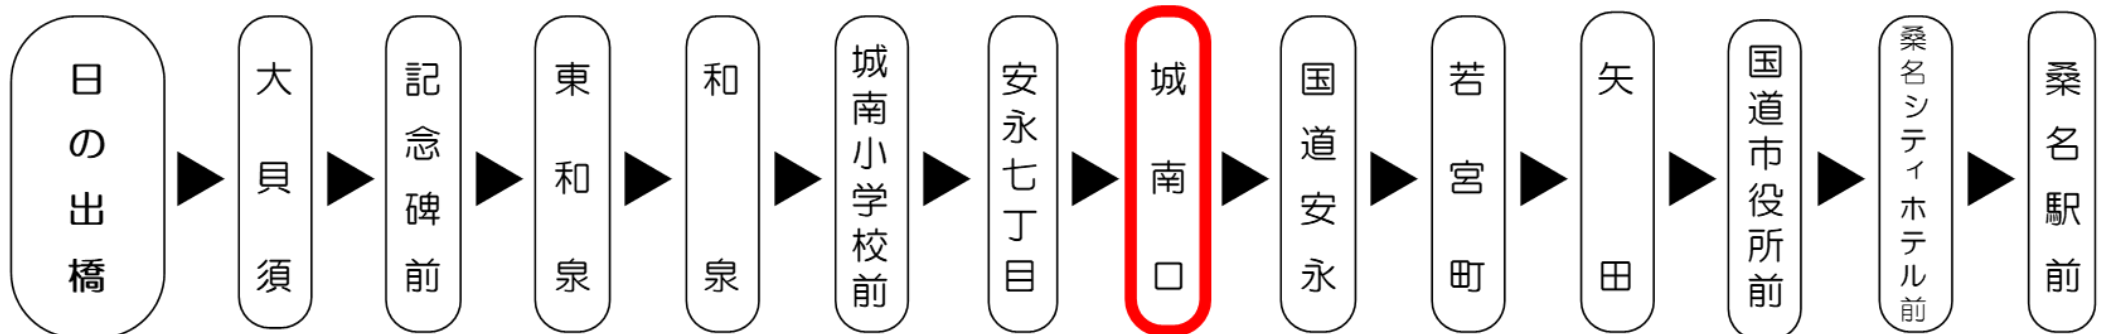

この路線は補助金によって運行を維持しております。皆様のご利用が明日のバス路線を支えます。

城南口 01のりば 8月13日～8月15日の間、および12月30日～1月4日の間は休日ダイヤで運行します。

三重交通ホームページ

携帯 スマートフォン
時刻・運賃検索

バスの現在位置を確認できます

桑名・北勢地区
バスロケーションシステム

スマホから携帯から、バスの接近情報入手できます

※始発停留所では表示されません。 ※コミュニティバスを除く

スマホ用 携帯用

時刻・運賃は三重交通HPへ 三重交通 検索

抗菌・抗ウイルス加工 施工済

三重交通バス全車両 抗菌・抗ウイルス加工施工済

三重をスマート&便利に。ほほ笑みつくる、三重交通 ICカード

乗り降りラクラク!

emica 「エミカ」

Please pay the fare when you get off. 運賃後払い