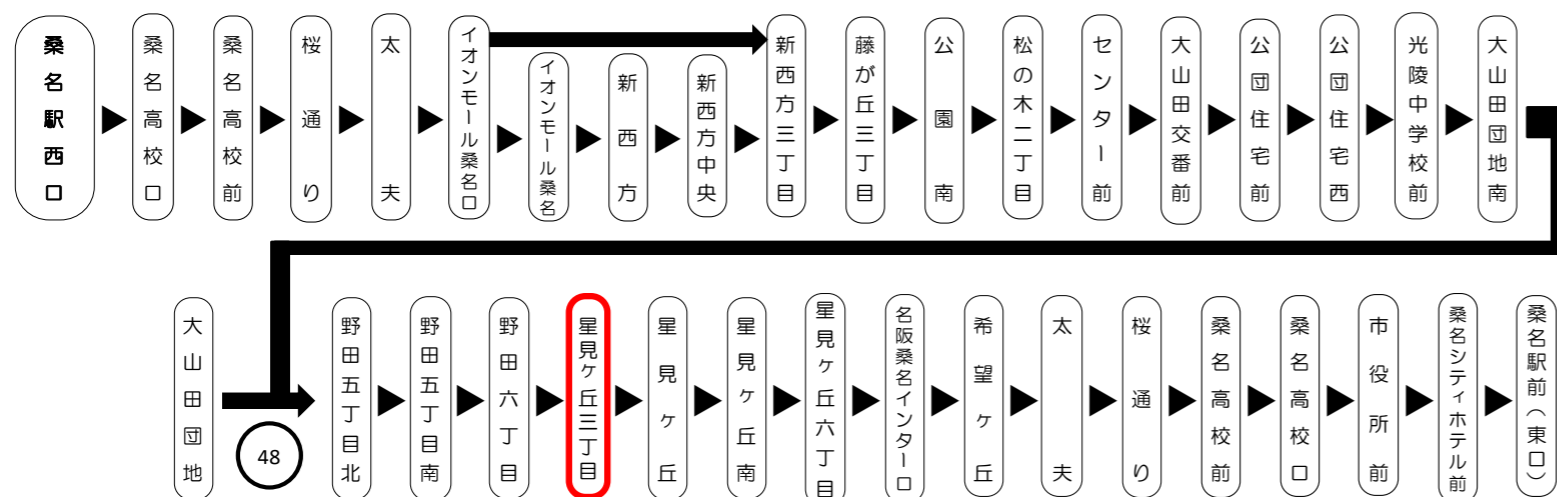

平日時刻表 (Weekdays)																		
行先	時刻	6	7	8	9	10	11	12	13	14	15	16	17	18	19	20	21	22
【871】 【884】 希望ヶ丘													26	05 31 55	45	16	16	
【870】 赤尾台・正和台														01	31			
【21】 阿下喜			い 44	い 34	い 34	い 34	い 34	い 34	い 34	い 34	い 34	い 34	い 34	い 34	北 26	北 26		
【48】 希望ヶ丘経由 桑名駅前（東口）		51	21 51	21	13	13	13	13	13	13	13	14	17	17	15	13	星 10	星 10
桑名西高校			● 57															
い:いなべ総合病院のみ経由 ●:桑名西高校休校日運休 北:三交北勢止め 星:星見ヶ丘南止め																		

土日祝時刻表 (Weekends)																		
行先	時刻	6	7	8	9	10	11	12	13	14	15	16	17	18	19	20	21	22
【884】 希望ヶ丘																41		
【21】 阿下喜				い 27	い 34	い 19		い 19		い 19		い 19		い 19		北 11		
【48】 希望ヶ丘経由 桑名駅前（東口）		51		11	11	11	11	11	11	11	11	11	11	11	11	11	11	
い:いなべ総合病院のみ経由 北:三交北勢止め																		

星見ヶ丘三丁目 03のりば

8月13日～8月15日の間、および12月30日～1月4日の間は休日ダイヤで運行します。

バスの現在位置を確認できます

桑名・北勢地区
バスロケーションシステム

スマホから携帯から、
バスの接近情報を入手できます

スマホ用

携帯用

※始発停留所では表示されません。
※コミュニティバスを除く

時刻・運賃は三重交通HPへ [三重交通](#)