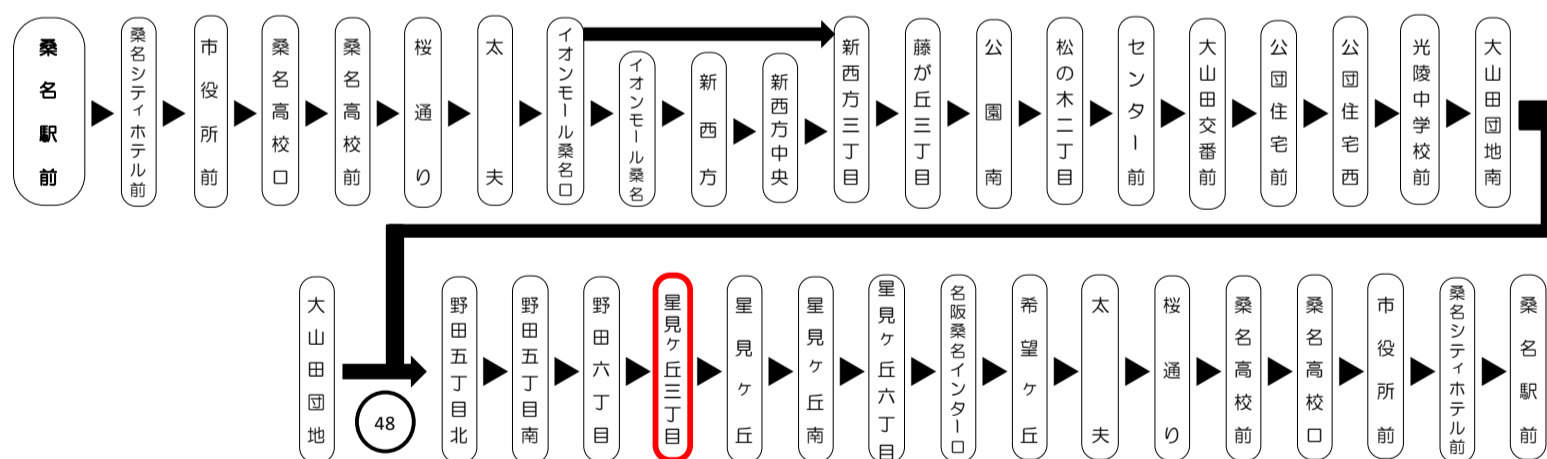

星:星見ヶ丘南止め      南:南紀営業所運行 (タッチ決済は使用できません)      ●:桑名西高校休校日運休

土日祝時刻表 (Weekends)

行先	時刻	6	7	8	9	10	11	12	13	14	15	16	17	18	19	20	21	22
【48】 希望ヶ丘経由 桑名駅前		53		14	14	14	14	14	14	14	14	14	14	14	14	13	13	
【884】 希望ヶ丘																41		
【21】 阿下喜				27	34	19		19		19		19		19				
【21】 三交北勢																11		

い:いなべ総合病院のみ経由

星見ヶ丘三丁目 03のりば

8月13日~8月15日の間、および12月30日~1月4日の間は休日ダイヤで運行します。

**バスの現在位置を確認できます**

桑名・北勢地区  
バスロケーションシステム

スマホから携帯から、  
バスの接近情報を入手できます

※始発停留所では表示されません。  
※コミュニティバスを除く

スマホ用      携帯用