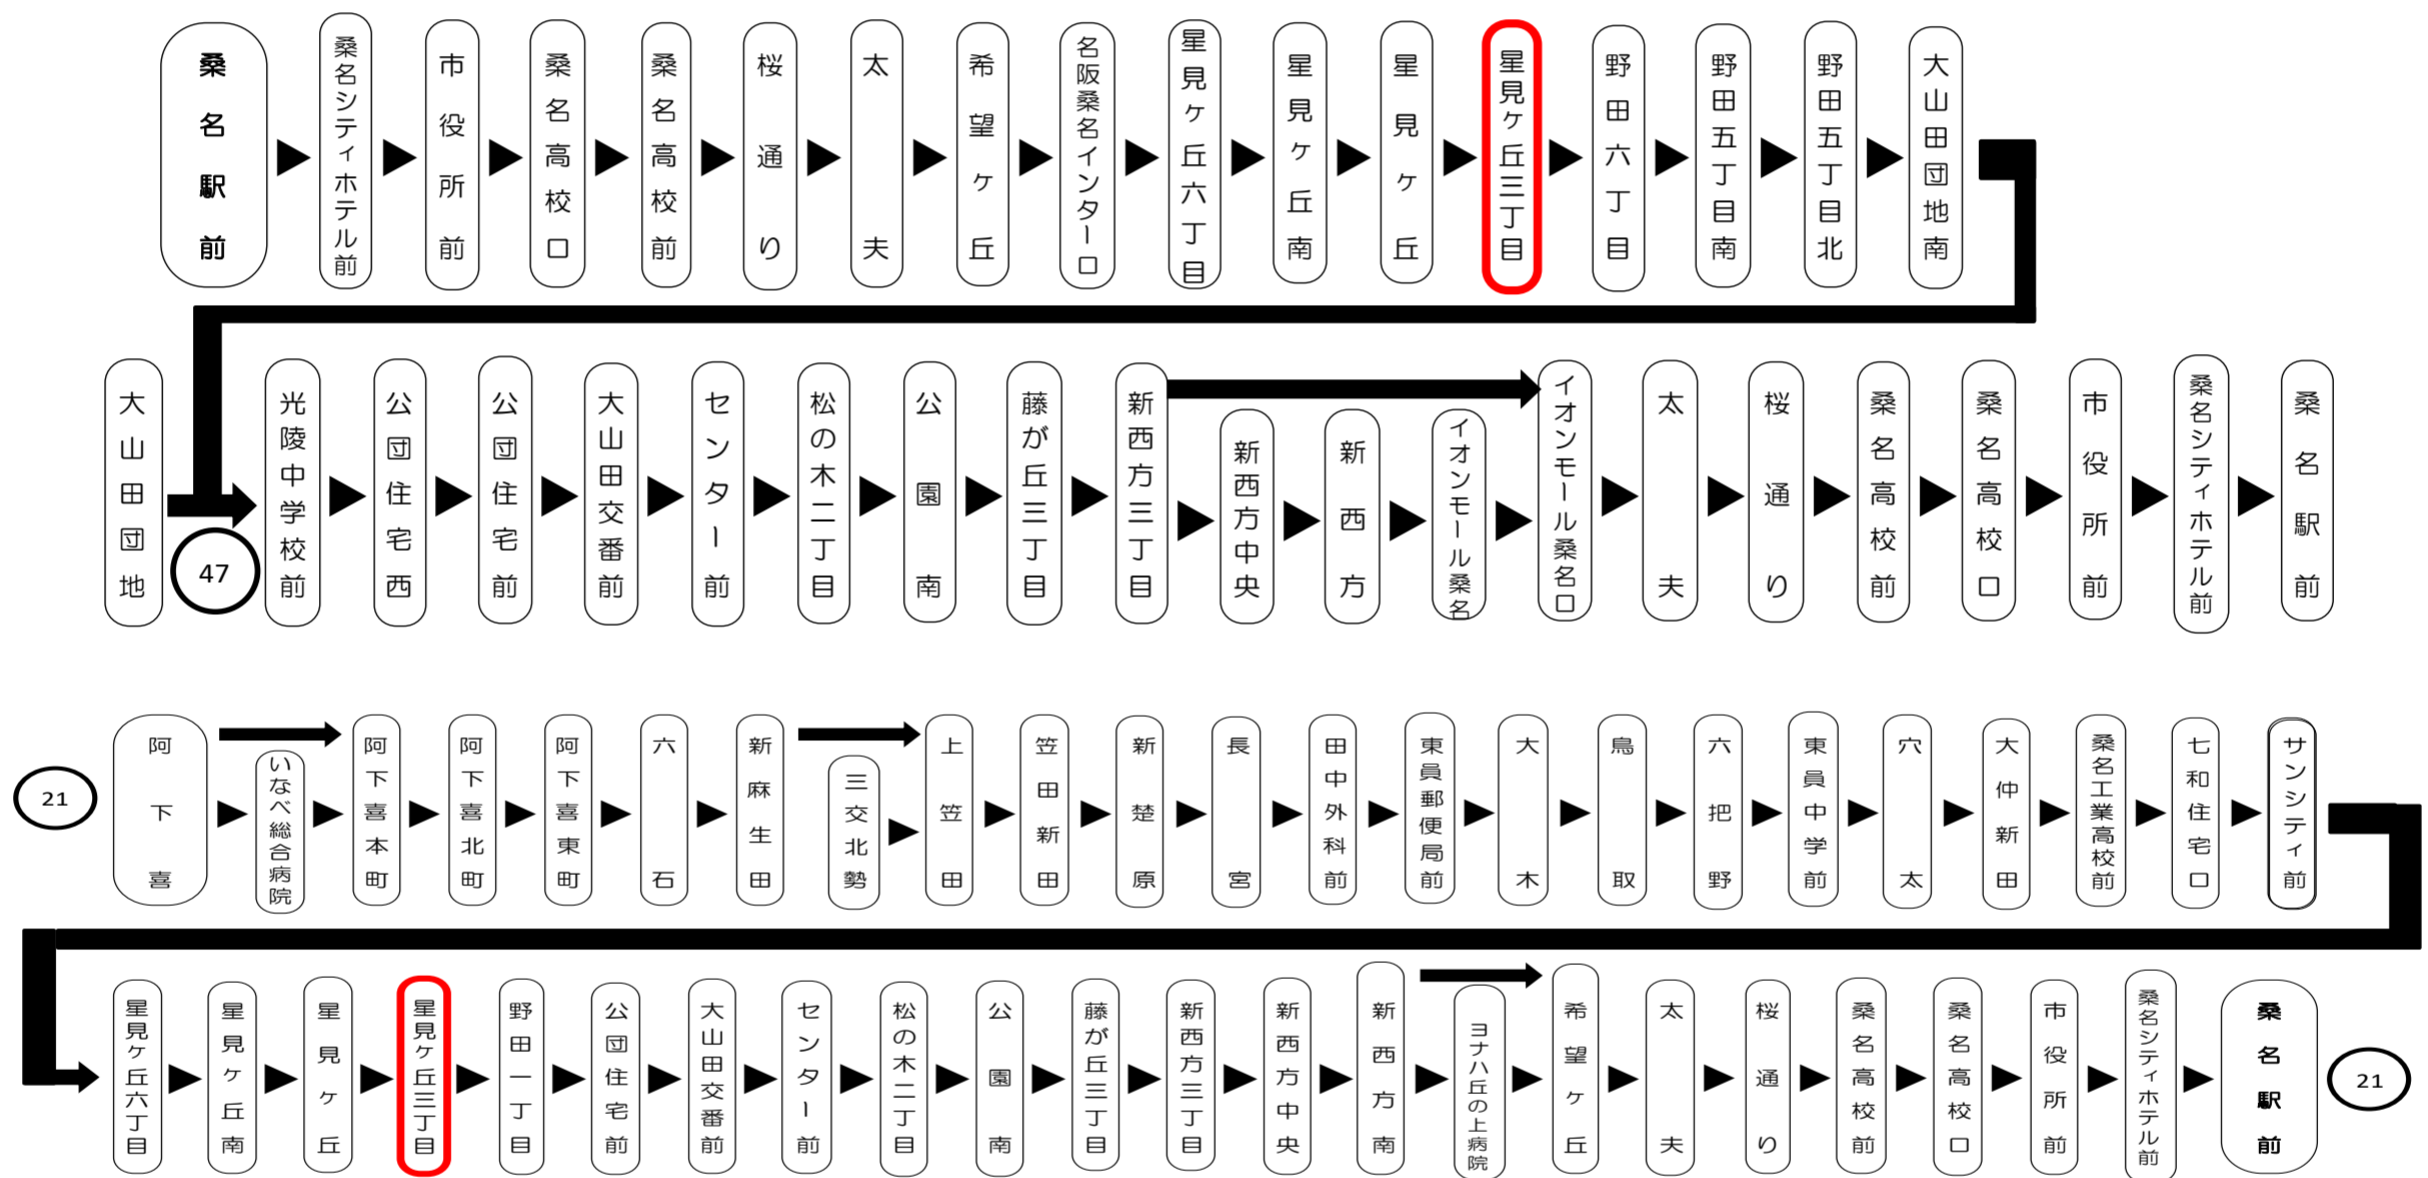

平日時刻表 (Weekdays)																	
行先	時刻	6	7	8	9	10	11	12	13	14	15	16	17	18	19	20	21
【21】 新西南・希望ヶ丘經由 桑名駅前		28	08 38	≒ 29	≒ 28	≒ 28	≒ 28	≒ 28	≒ 28	≒ 28	≒ 28	≒ 28	≒ 28	≒ 28			
【47】 野田六丁目經由 桑名駅前			23 52	イ 44	イ 44	イ 44	イ 44	イ 44	イ 44	イ 44	イ 44	イ 55	イ 55	イ 55	イ 52	イ 37	
ヨ:ヨナハ丘の上病院經由		イ:イオンモール桑名經由															

土日祝時刻表 (Weekends)																	
行先	時刻	6	7	8	9	10	11	12	13	14	15	16	17	18	19	20	21
【21】 新西南・希望ヶ丘經由 桑名駅前		28	28		≒ 00	≒ 58		≒ 58		≒ 58		≒ 58		≒ 58			
【47】 野田六丁目經由 桑名駅前			イ 03 イ 54	イ 44	イ 44	イ 44	イ 44	イ 44	イ 44	イ 44	イ 44	イ 44	イ 44	イ 44	イ 42	イ 42	イ 42
ヨ:ヨナハ丘の上病院經由		イ:イオンモール桑名經由															

星見ヶ丘三丁目 02のりば

8月13日～8月15日の間、および12月30日～1月4日の間は休日ダイヤで運行します。

Please pay the fare when you get off.

運賃後払い

emicaのみ
チャージできます

交通系ICカード使えます

出口
EXIT

入口
ENTRANCE

車内ではマナーモードに 通話をご遠慮ください

Please set your mobile phone to silent mode and refrain from talking on the phone.

抗菌・抗ウイルス加工
SIAA 施工済

三重交通バス全車両
抗菌・抗ウイルス加工施工済

三重をスマート&便利に。
ほほ笑みつくる、
三重交通 ICカード

emica 「エミカ」

バスの現在位置を確認できます

桑名・北勢地区
バスロケーションシステム

スマホから携帯から、
バスの接近情報を入手できます

※始発停留所では表示されません。
※コミュニティバスを除く

スマホ用

携帯用

時刻・運賃は三重交通HPへ

台風、積雪および地震発生時においては運休する場合がございます。

バスに関するお問い合わせ(忘れ物・チャーターバス等)は

三重交通 桑名営業所 (0594)22-0595

三重交通 北勢事業所 (0594)72-2469