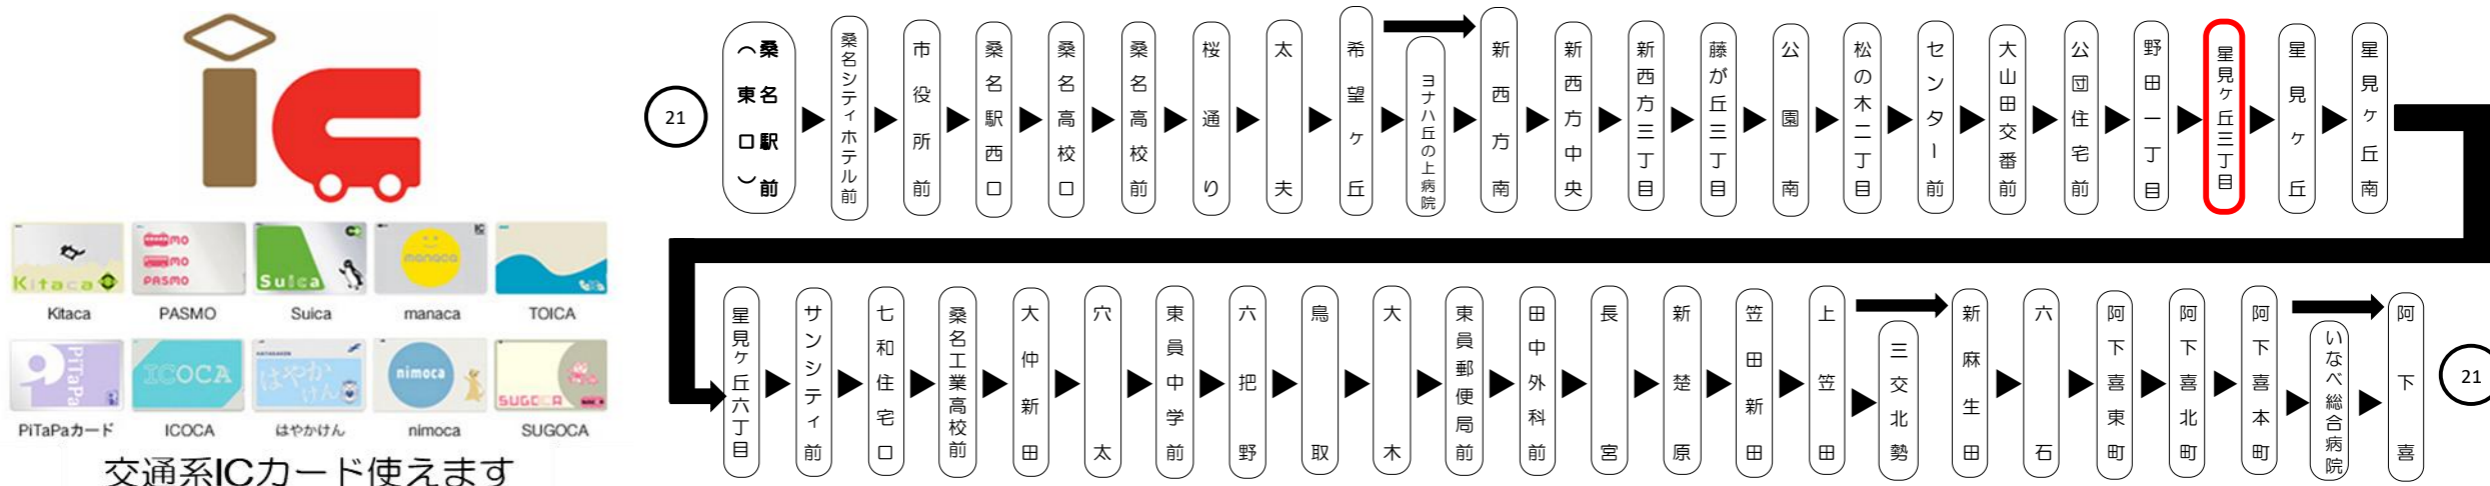

星見ヶ丘三丁目 03のりば

8月13日～8月15日の間、および12月30日～1月4日の間は休日ダイヤで運行します。

**バスの現在位置を確認できます**

**桑名・北勢地区**  
バスロケーションシステム

スマホから携帯から、  
バスの接近情報を入手できます

スマホ用

携帯用

※始発停留所では表示されません。  
※コミュニティバスを除く

時刻・運賃は三重交通HPへ [三重交通](#)

**車内ではマナーモードに  
通話をご遠慮ください**  
 Please set your mobile phone to silent mode  
and refrain from talking on the phone.

**お釣りは出ません  
両替してください**  
 If you do not have the exact fare,  
use the changing machine to get small coins.