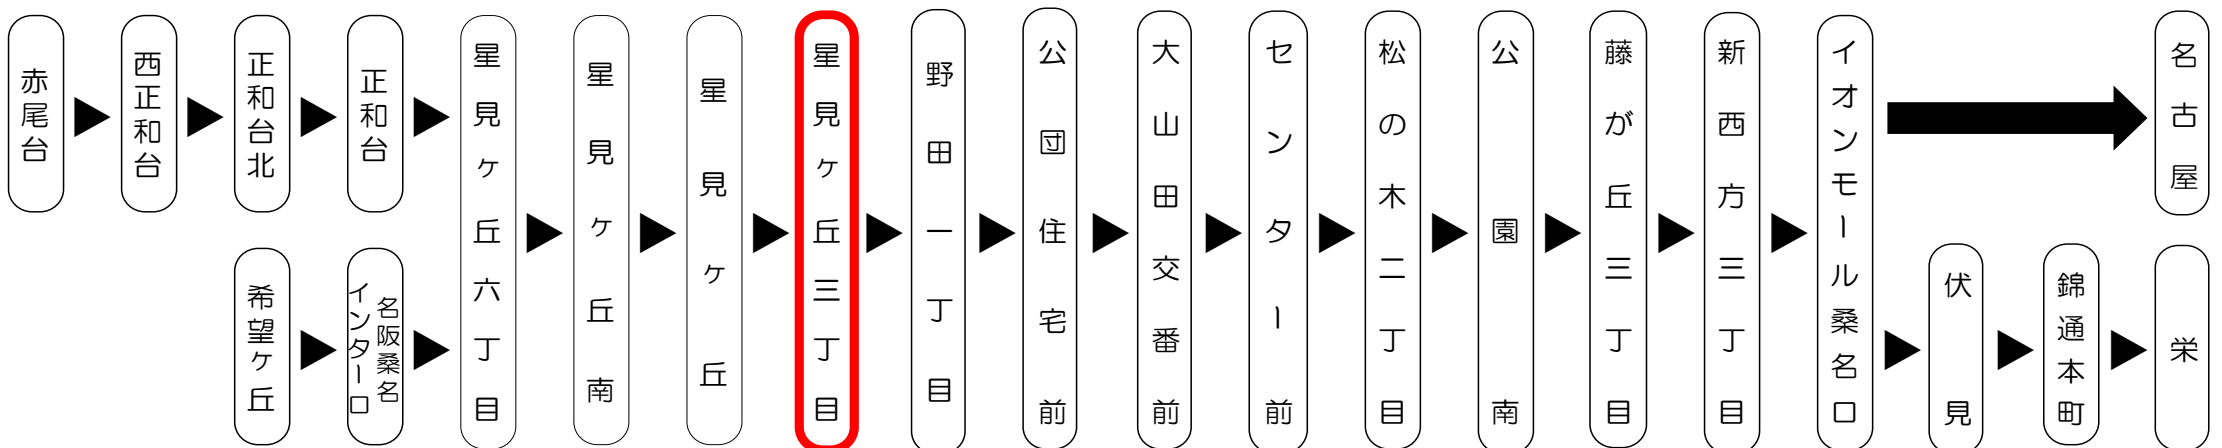

**抗菌・抗ウイルス加工**  
SIAA 施工済  
三重交通バス全車両  
抗菌・抗ウイルス加工 施工済

三重をスマート&便利に。  
ほぼ笑みつくる、  
三重交通 ICカード  
emiga 「エミカ」

Please pay the fare when you get off. 運賃後払い

出入口 ENTRANCE and EXIT EXPRESS

emigaのみチャージできます

交通系ICカード使えます