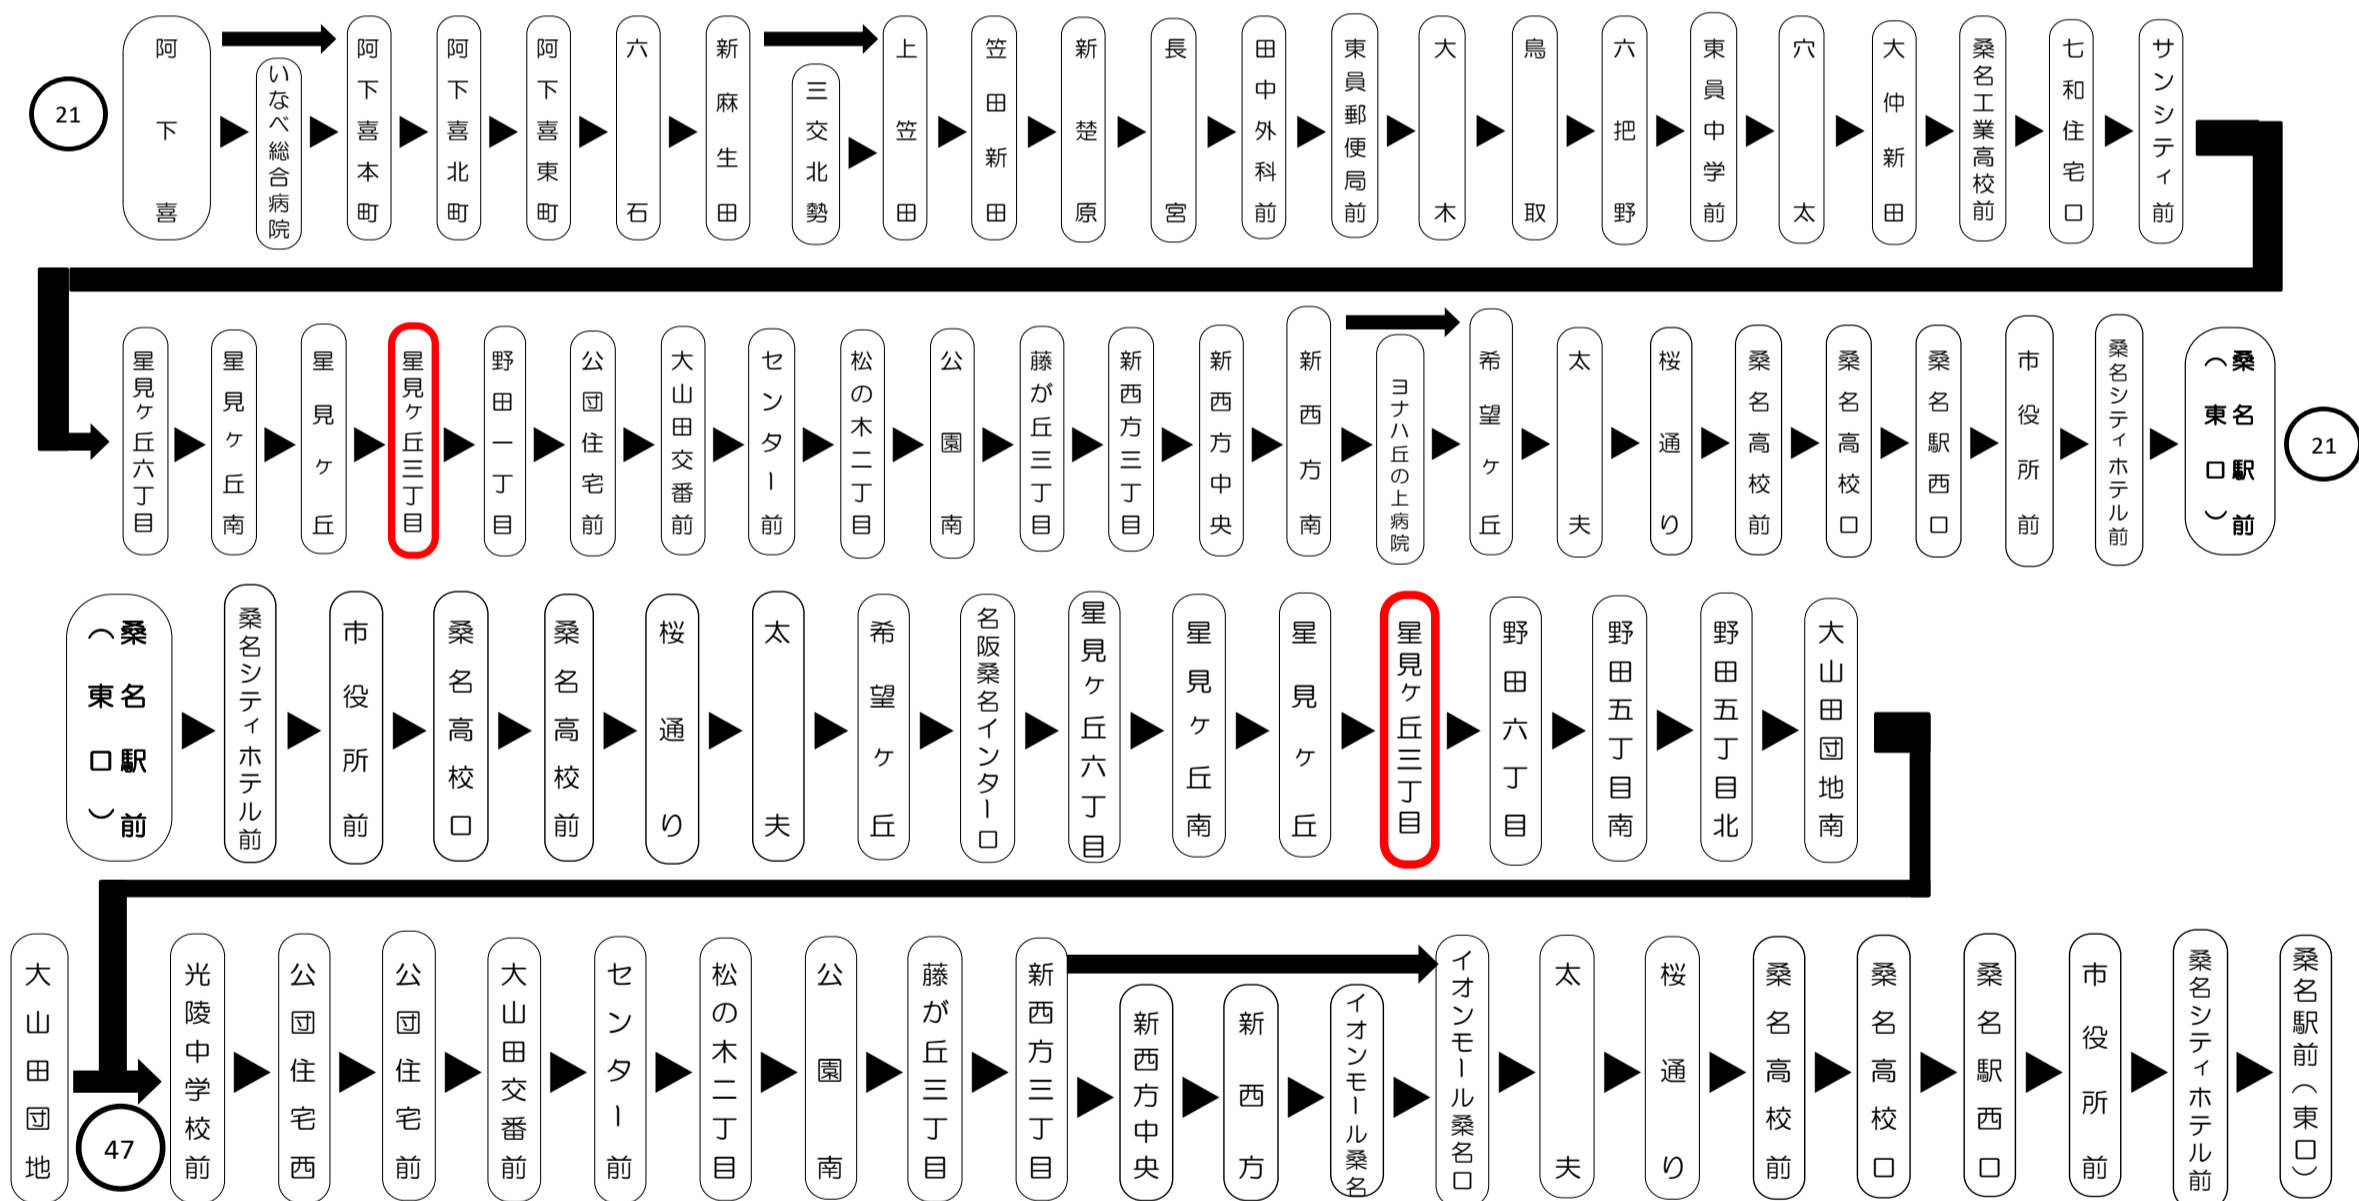

平日時刻表 (Weekdays)																	
行先	時刻	6	7	8	9	10	11	12	13	14	15	16	17	18	19	20	21
【21】 希望ヶ丘・桑名駅西口經由 桑名駅前（東口）		28	08 38	≒ 29	≒ 28	≒ 28	≒ 28	≒ 28	≒ 28	≒ 28	≒ 28	≒ 28	≒ 28	≒ 28			
【47】 野田六丁目經由 桑名駅西口			20 51	イ 44	イ 44	イ 44	イ 44	イ 44	イ 44	イ 44	イ 44	イ 55	イ 55	● 55	イ 52	イ 37	
ヨ:ヨナハ丘の上病院經由		イ:イオンモール桑名經由					●:イオンモール桑名・桑名駅西口經由桑名駅前（東口）行き										

土日祝時刻表 (Weekends)																	
行先	時刻	6	7	8	9	10	11	12	13	14	15	16	17	18	19	20	21
【21】 希望ヶ丘・桑名駅西口經由 桑名駅前（東口）		28	28	≒ 50		≒ 48		≒ 48		≒ 48		≒ 48		≒ 48			
【47】 野田六丁目經由 桑名駅西口			イ 03 イ 54	イ 44	イ 44	イ 44	イ 44	イ 44	イ 44	イ 44	イ 44	イ 44	イ 44	イ 44	● 44	イ 42	イ 42
ヨ:ヨナハ丘の上病院經由		イ:イオンモール桑名經由					●:イオンモール桑名・桑名駅西口經由桑名駅前（東口）行き										

8月13日～8月15日の間、および12月30日～1月4日の間は休日ダイヤで運行します。

Please pay the fare when you get off. 運賃後払い

出口 EXIT / 入口 ENTRANCE

emicaのみチャージできます

交通系ICカード使えます

Kitaca PASMO Suica manaca TOICA
PiTaPa ICOCA はやかけん nimoca SUGOCA

車内ではマナーモードに 通話をご遠慮ください
Please set your mobile phone to silent mode and refrain from talking on the phone.

抗菌・抗ウイルス加工 三重交通バス全車両 抗菌・抗ウイルス加工施工済

三重をスマート&便利に。ほほ笑みつくる。三重交通 ICカード emica 「エミカ」

バスの現在位置を確認できます

桑名・北勢地区 バスロケーションシステム

スマホから携帯から、バスの接近情報を入手できます

※始発停留所では表示されません。 ※コミュニティバスを除く

スマホ用 / 携帯用

時刻・運賃は三重交通HPへ 三重交通 検索

台風、積雪および地震発生時においては運休する場合がございます。

バスに関するお問い合わせ(忘れ物・チャーターバス等)は

三重交通 桑名営業所 (0594)22-0595

三重交通 北勢事業所 (0594)72-2469