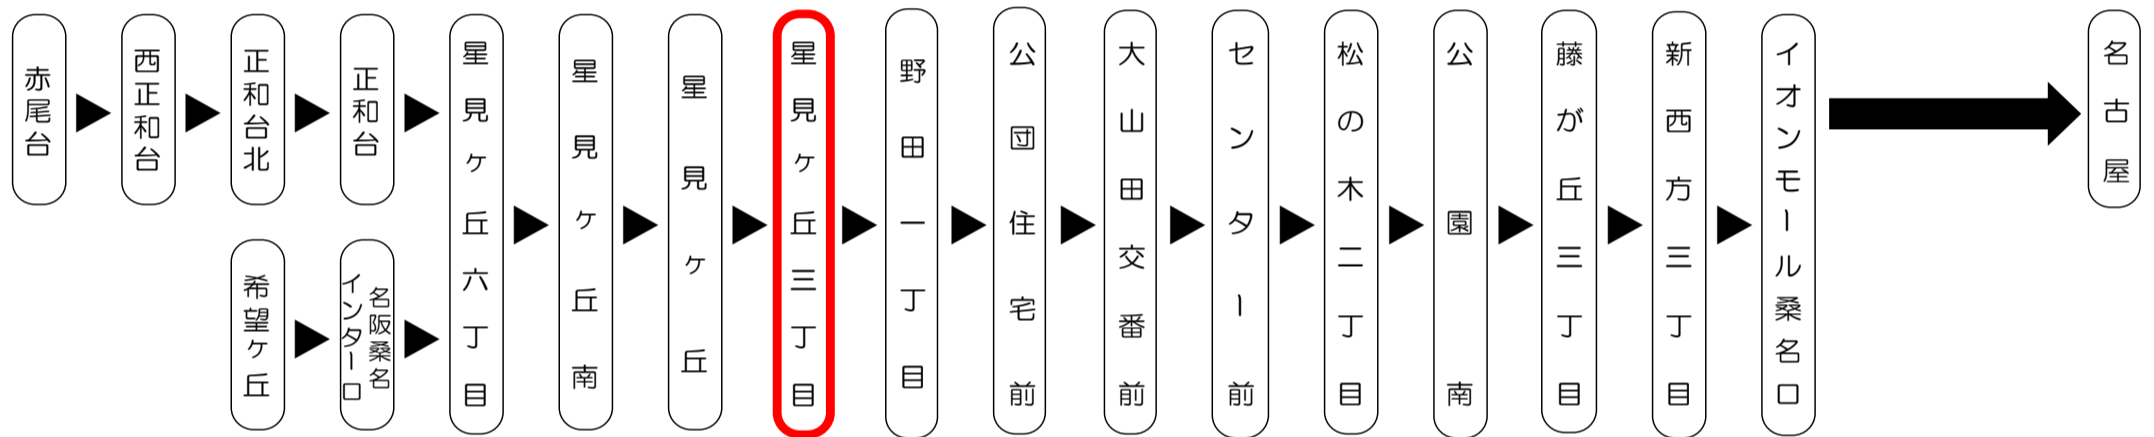

**抗菌・抗ウイルス加工**  
 SIAA 100-17162 ISO 22196 施工済  
**三重交通バス全車両**  
 抗菌・抗ウイルス加工 施工済

三重をスマート&便利に。  
 ほほ笑みつくる、  
 三重交通 ICカード

乗り降り  
ラクラク!

emica 「エミカ」

Please pay the fare when you get off. 運賃後払い

出入口 ENTRANCE and EXIT EXPRESS