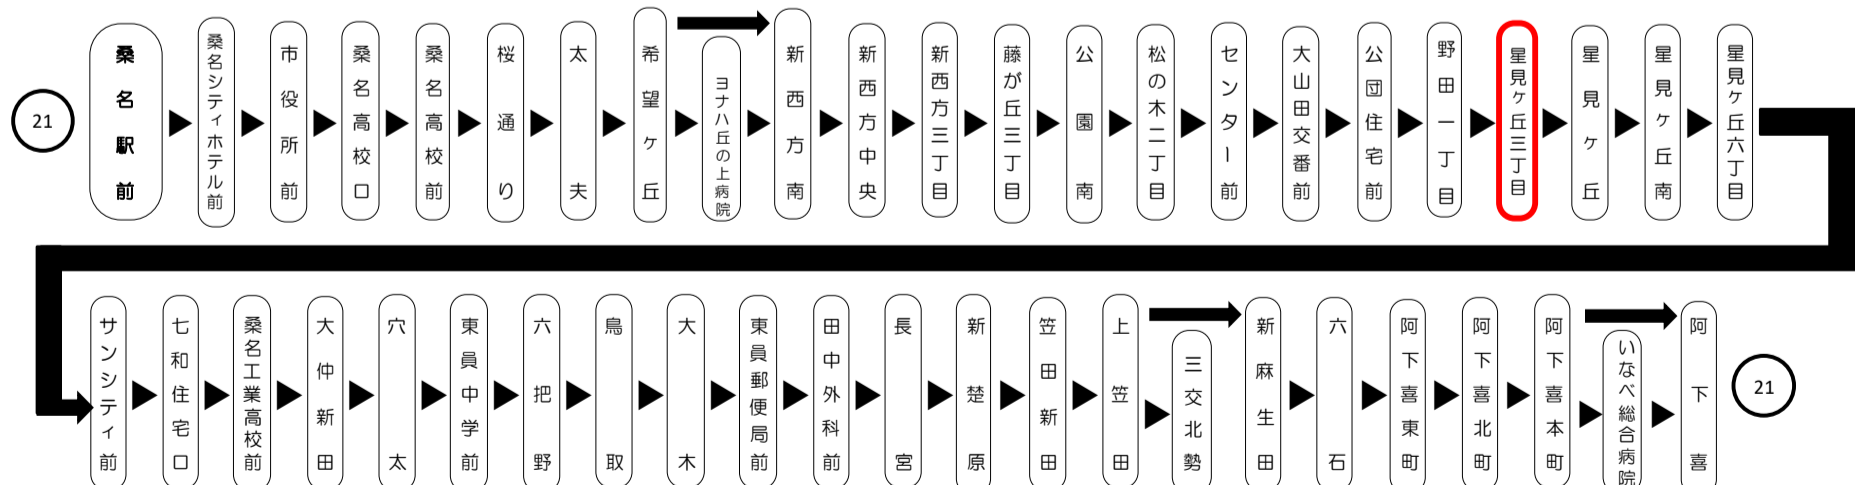

バスの現在位置を確認できます

桑名・北勢地区
バスロケーションシステム

スマホから携帯から、
バスの接近情報を入手できます

※始発停留所では表示されません。
※コミュニティバスを除く

スマホ用   携帯用

時刻・運賃は三重交通HPへ   三重交通   検索

21