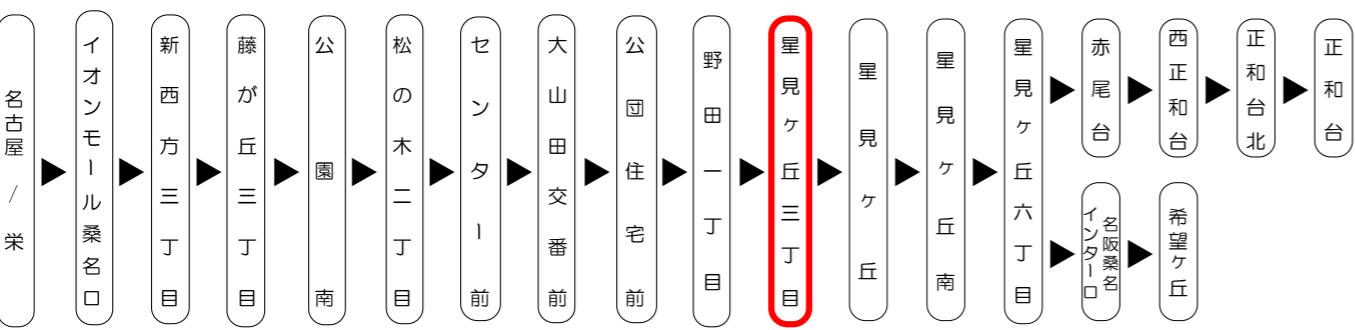

**車内ではマナーモードに
通話をご遠慮ください**
Please set your mobile phone to silent mode
and refrain from talking on the phone.

**お釣りは出ません
両替してください**
If you do not have the exact fare,
use the changing machine to get small coins.

台風、積雪および地震発生時においては運休する場合がございます。

バスに関するお問い合わせ(忘れ物・チャーターバス等)は

三重交通 桑名営業所 (0594)22-0595

三重交通 北勢事業所 (0594)72-2469