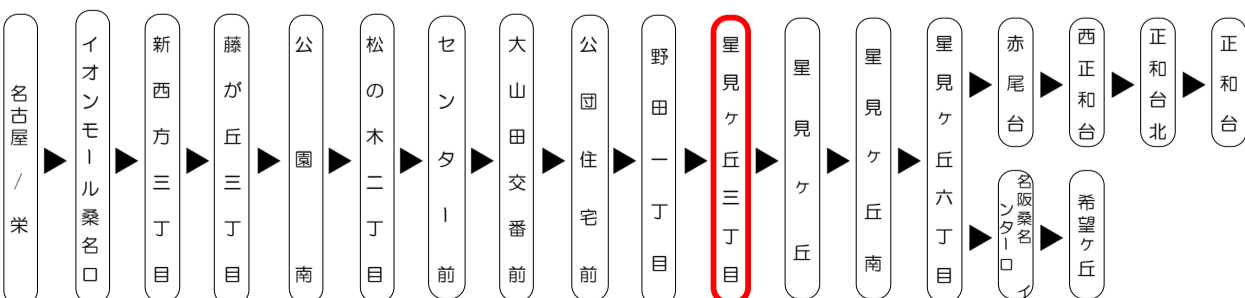

バスの現在位置を確認できます

桑名・北勢地区
バスロケーションシステム

スマホから携帯から、
バスの接近情報を入手できます

※始発停留所では表示されません。
※コミュニティバスを除く

スマホ用   携帯用

時刻・運賃は三重交通HPへ   三重交通   検索

21