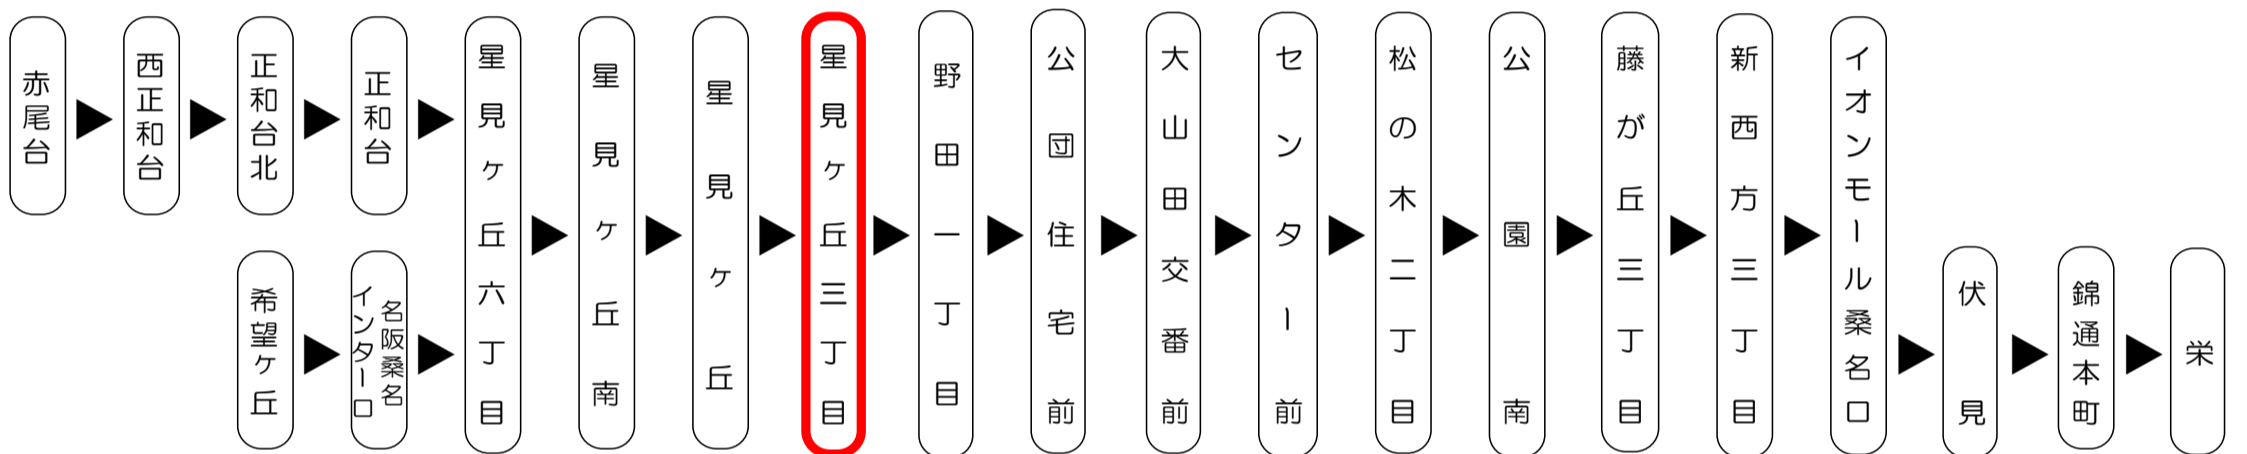

平日時刻表 (Weekdays)																
行先	時刻	6	7	8	9	10	11	12	13	14	15	16	17	18	19	20
[871] 高速 栄 (オアシス21)		旧 56	旧 12 旧 25	07 28 58	48											
旧:久屋大通 (たての街) 着																

土日祝時刻表 (Weekends)																
行先	時刻	6	7	8	9	10	11	12	13	14	15	16	17	18	19	20
[871] 高速 栄 (オアシス21)					33											

星見ヶ丘三丁目 04のりば

8月13日~8月15日の間、および12月30日~1月4日の間は休日ダイヤで運行します。

抗菌・抗ウイルス加工
SIAA ISO 21702 ISO 22196
施工済
三重交通バス全車両
抗菌・抗ウイルス加工施工済

三重をスマート&便利に。
ほぼ笑みつくる、
三重交通 ICカード
乗り降りラクラク!

emiga 「エミカ」

Please pay the fare when you get off. 運賃後払い

出入口 ENTRANCE and EXIT EXPRESS

emigaのみチャージできます

交通系ICカード使えます

車内ではマナーモードに 通話をご遠慮ください
Please set your mobile phone to silent mode and refrain from talking on the phone.

お釣りは出ません 必要な方は両替してください
If you do not have the exact fare, use the changing machine to get small coins.

天候・曜日・その他道路事情により遅れる場合があります
時間には余裕をもってご利用ください

三重交通ホームページ

携帯 スマートフォン
時刻・運賃検索

バスの現在位置を確認できます

桑名・北勢地区
バスロケーションシステム

スマホから携帯から、
バスの接近情報を入手できます

※始発停留所では表示されません。
※コミュニティバスを除く

スマホ用 携帯用

時刻・運賃は三重交通HPへ 三重交通 検索

台風、積雪および地震発生時においては運休する場合がございます。

バスに関するお問い合わせ(忘れ物・チャーターバス等)は

三重交通 桑名営業所 (0594)22-0595

三重交通 北勢事業所 (0594)72-2469