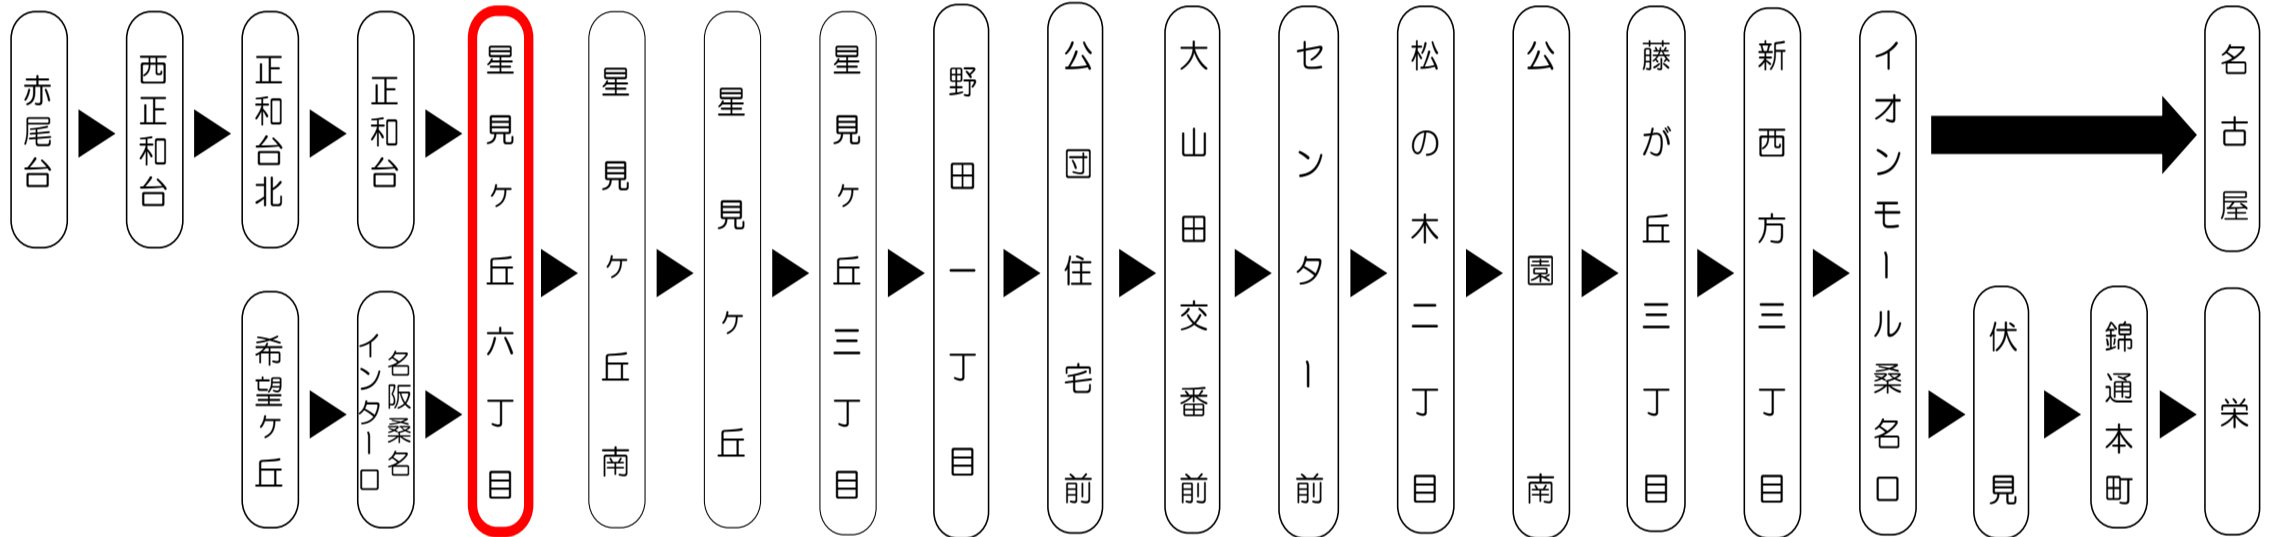

平日時刻表 (Weekdays)																
行先	時刻	6	7	8	9	10	11	12	13	14	15	16	17	18	19	20
[870]		58	09													
[884] 高速 名古屋 (名鉄BC)			32													
[871]			旧 08													
高速 栄 (オアシス21) 旧:久屋大通 (たての街) 着																

土日祝時刻表 (Weekends)																
行先	時刻	6	7	8	9	10	11	12	13	14	15	16	17	18	19	20
[884]			44			09										
高速 名古屋 (名鉄BC)																

星見ヶ丘六丁目 01のりば
8月13日~8月15日の間、および12月30日~1月4日の間は休日ダイヤで運行します。

抗菌・抗ウイルス加工
SIAA 施工済
三重交通バス全車両
抗菌・抗ウイルス加工 施工済

三重をスマート&便利に。
ほほ笑みつくる、
三重交通 ICカード
emiga 「エミカ」

Please pay the fare when you get off. 運賃後払い

出入口 ENTRANCE and EXIT EXPRESS

emigaのみチャージできます

交通系ICカード使えます

車内ではマナーモードに 通話をご遠慮ください
Please set your mobile phone to silent mode and refrain from talking on the phone.

お釣りは出ません 必要な方は両替してください
If you do not have the exact fare, use the changing machine to get small coins.

天候・曜日・その他道路事情により遅れる場合があります
時間には余裕をもってご利用ください

三重交通ホームページ

携帯 スマートフォン
時刻・運賃検索

バスの現在位置を確認できます

桑名・北勢地区
バスロケーションシステム

スマホから携帯から、
バスの接近情報を入手できます

時刻・運賃は三重交通HPへ