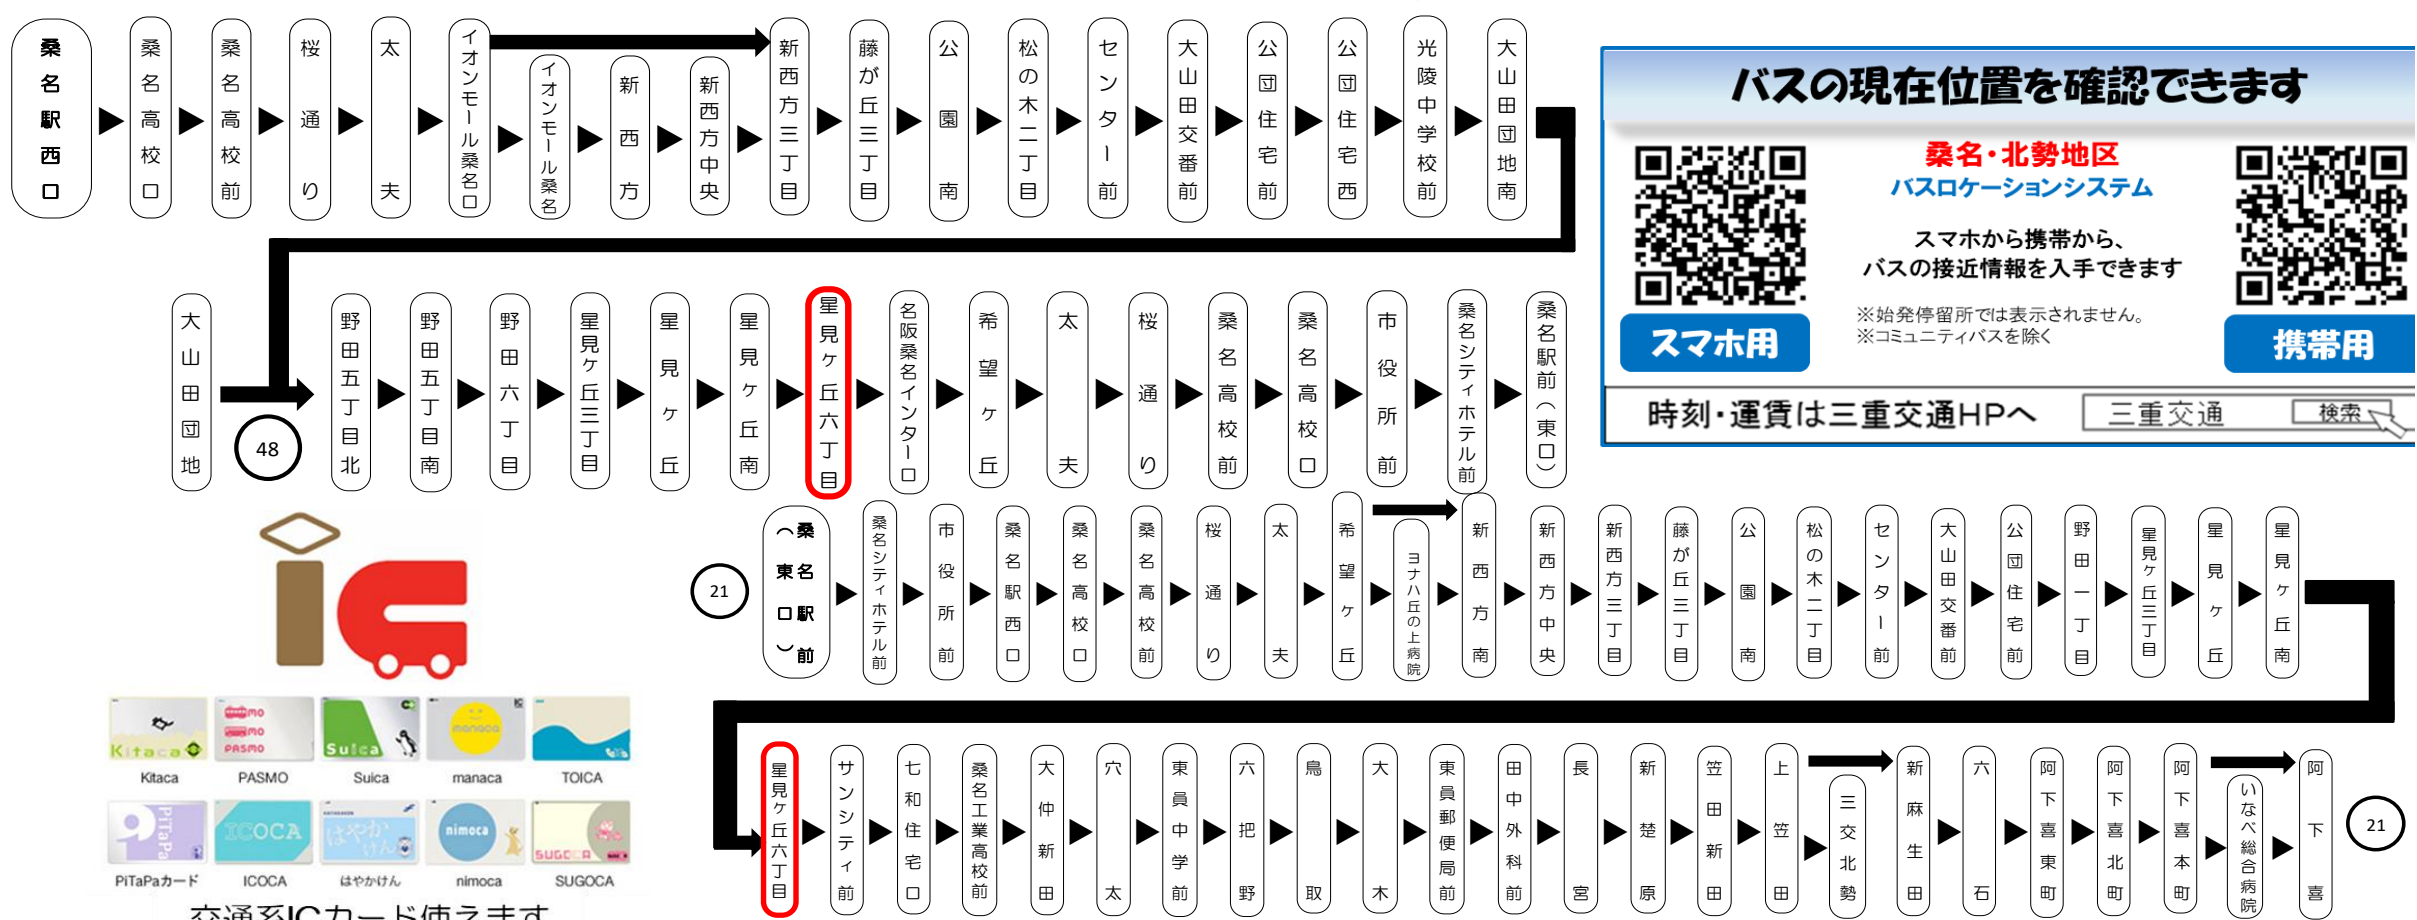

台風、積雪および地震発生時においては運休する場合がございます。

バスに関するお問い合わせ(忘れ物・チャーターバス等)は

三重交通 桑名営業所 (0594)22-0595
三重交通 北勢事業所 (0594)72-2469

抗菌・抗ウイルス加工 施工済

三重をスマート&便利に。ほほ笑みつくる、三重交通 ICカード

emica 「エミカ」

バスの現在位置を確認できます

桑名・北勢地区
バスロケーションシステム

スマホから携帯から、バスの接近情報を入手できます

※始発停留所では表示されません。
※コミュニティバスを除く

スマホ用
携帯用

時刻・運賃は三重交通HPへ

平日時刻表 (Weekdays)																	
行先	時刻	6	7	8	9	10	11	12	13	14	15	16	17	18	19	20	21
【871】 【884】 希望ヶ丘													30	09	49	20	20
														35			
														59			
【870】 赤尾台・正和台														05	35		
【21】 阿下喜			い 48	い 38	い 38	い 38	い 38	い 38	い 38	い 38	い 38	い 38	い 38	い 38	北 30	北 30	
【48】 希望ヶ丘経由 桑名駅前（東口）		55	25	25	19	19	19	19	19	19	19	20	23	23	21	17	
				● 01													
桑名西高校																	
●: 桑名西高校休校日運休																	
い: いなべ総合病院のみ経由																	
北: 三交北勢止め																	

土日祝時刻表 (Weekends)																	
行先	時刻	6	7	8	9	10	11	12	13	14	15	16	17	18	19	20	21
【884】 希望ヶ丘																45	
【21】 阿下喜				い 31	い 38	い 23		い 23		い 23		い 23		い 23		北 15	
【48】 希望ヶ丘経由 桑名駅前（東口）		55		15	15	15	15	15	15	15	15	15	15	15	15	15	15
い: いなべ総合病院のみ経由																	
北: 三交北勢止め																	

星見ヶ丘六丁目 03のり

8月13日～8月15日の間、および12月30日～1月4日の間は休日ダイヤで運行します

交通系ICカード使えます

車内ではマナーモードに
通話をご遠慮ください
If you do not have the exact fare,
use the changing machine to get small coins.

お釣りは出ません
両替してください
If you do not have the exact fare,
use the changing machine to get small coins.