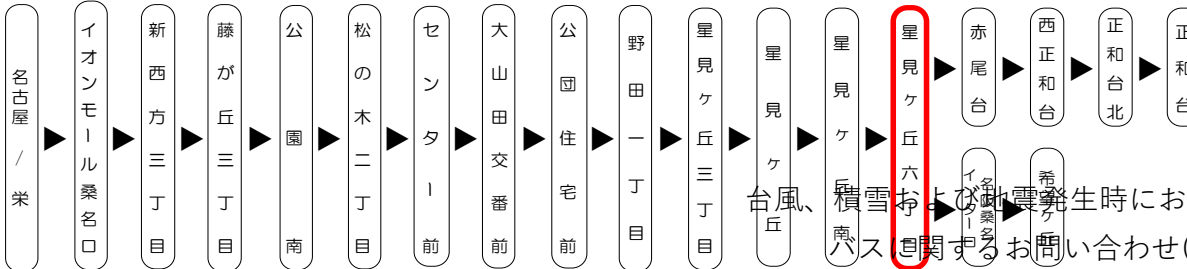

車内ではマナーモードに
通話をご遠慮ください
If you do not have the exact fare,
use the changing machine to get small coins.

お釣りは出ません
両替してください
If you do not have the exact fare,
use the changing machine to get small coins.