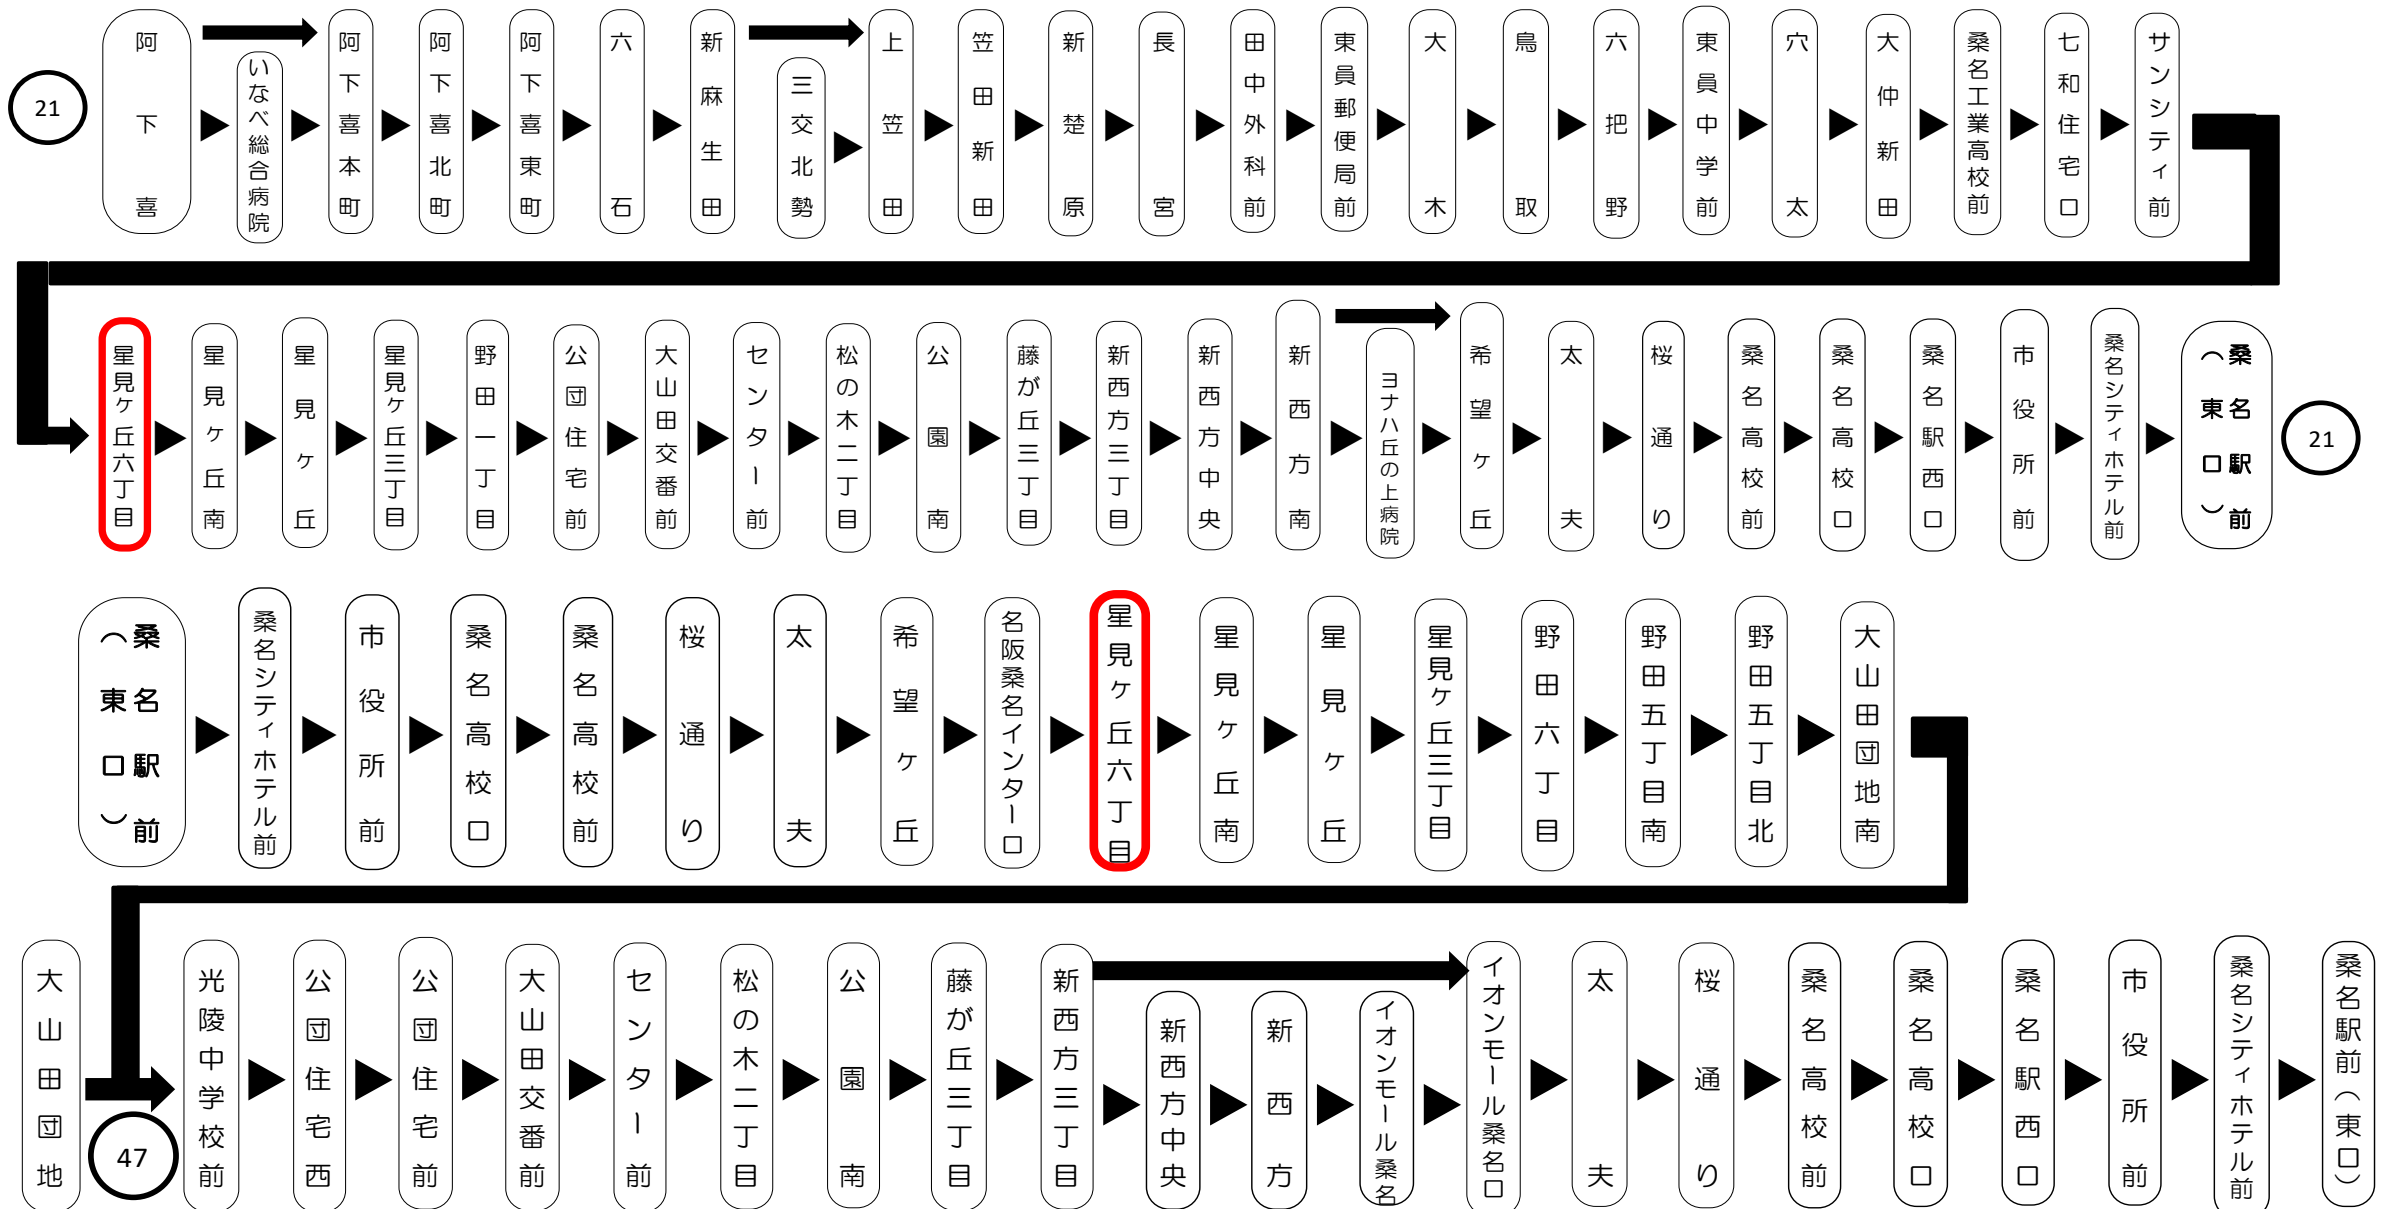

平日時刻表 (Weekdays)																	
行先	時刻	6	7	8	9	10	11	12	13	14	15	16	17	18	19	20	21
【21】 希望ヶ丘・桑名駅西口経由 桑名駅前（東口）		25	02 32	ヨ 23	ヨ 25	ヨ 25	ヨ 25	ヨ 25	ヨ 25	ヨ 25	ヨ 25	ヨ 25	ヨ 25	ヨ 25			
【47】 野田六丁目経由 桑名駅西口			16 45	イ 40	イ 40	イ 40	イ 40	イ 40	イ 40	イ 40	イ 40	イ 51	イ 51	● 51	イ 49	イ 34	
ヨ:ヨナハ丘の上病院経由		イ:イオンモール桑名経由					●:イオンモール桑名・桑名駅西口経由桑名駅前（東口）行き										

土日祝時刻表 (Weekends)																	
行先	時刻	6	7	8	9	10	11	12	13	14	15	16	17	18	19	20	21
【21】 希望ヶ丘・桑名駅西口経由 桑名駅前（東口）		25	25	ヨ 47		ヨ 45		ヨ 45		ヨ 45		ヨ 45		ヨ 45			
【47】 野田六丁目経由 桑名駅西口		イ 59	イ 50	イ 40	イ 40	イ 40	イ 40	イ 40	イ 40	イ 40	イ 40	イ 40	イ 40	イ 40	● 40	イ 39	イ 39
ヨ:ヨナハ丘の上病院経由		イ:イオンモール桑名経由					●:イオンモール桑名・桑名駅西口経由桑名駅前（東口）行き										

星見ヶ丘六丁目 02のり
8月13日～8月15日の間、および12月30日～1月4日の間は休日ダイヤで運行します

Please pay the fare when you get off. 運賃後払い

出口 EXIT

入口 ENTRANCE

emicaのみチャージできます

交通系ICカード使えます

車内ではマナーモードに 通話をご遠慮ください

Please set your mobile phone to silent mode and refrain from talking on the phone.

台風、積雪および地震発生時においては運休する場合がございます。

バスに関するお問い合わせ(忘れ物・チャーターバス等)は

三重交通 桑名営業所 (0594)22-0595
三重交通 北勢事業所 (0594)72-2469

抗菌・抗ウイルス加工 施工済

三重をスマート&便利に。ほほ笑みつくる、三重交通 ICカード

emica 「エミカ」

バスの現在位置を確認できます

桑名・北勢地区
バスロケーションシステム

スマホから携帯から、バスの接近情報を入手できます

※始発停留所では表示されません。
※コミュニティバスを除く

スマホ用
携帯用

時刻・運賃は三重交通HPへ