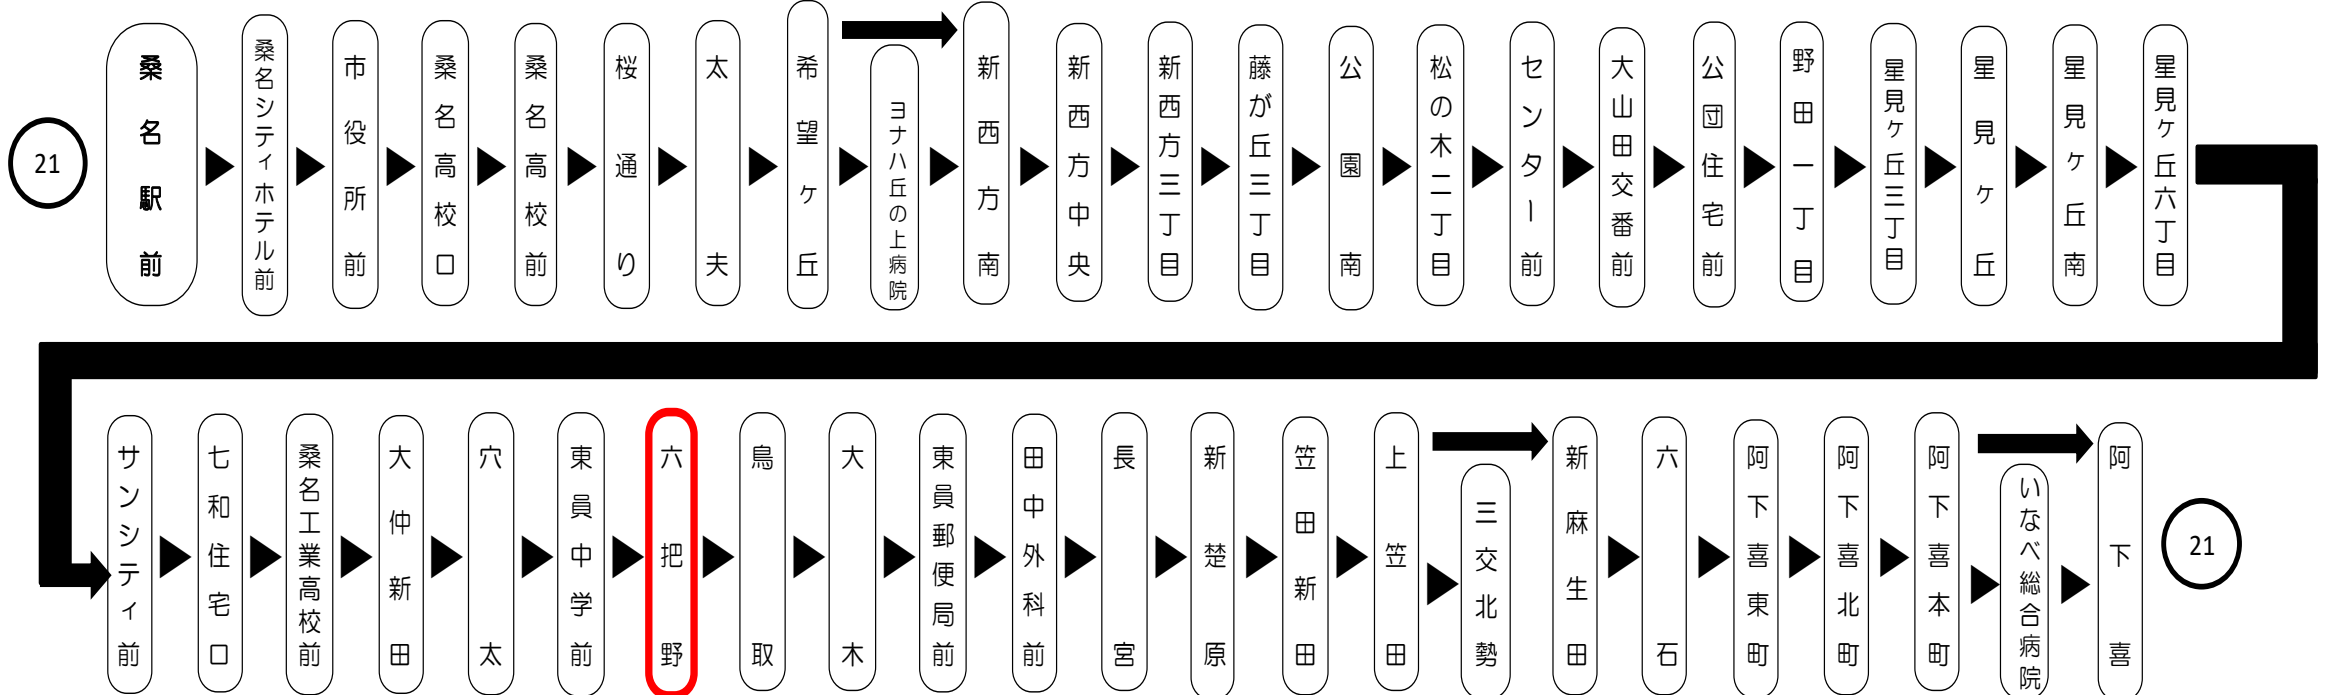

携帯 スマートフォン
時刻・運賃検索

バスの現在位置を確認できます

桑名・北勢地区
バスロケーションシステム

スマホから携帯から、
バスの接近情報入手できます

※始発停留所では表示されません。
※コミュニティバスを除く

スマホ用 携帯用

時刻・運賃は三重交通HPへ 三重交通 検索

平日時刻表 (Weekdays)																
行先	時刻	6	7	8	9	10	11	12	13	14	15	16	17	18	19	20
【21】 いなべ総合病院経由 阿下喜			51	48	48	48	48	48	48	48	48	48	53	53		
【21】 三交北勢															45	45

抗菌・抗ウイルス加工
SIAA SIAA 施工済
三重交通バス全車両
抗菌・抗ウイルス加工 施工済

三重をスマート&便利に。
ほほ笑みつくる、
三重交通 ICカード
emiga 「エミカ」
乗り降りラクラク!

Please pay the fare when you get off. 運賃後払い

出口 EXIT 入口 ENTRANCE

emigaのみチャージできます

交通系ICカード使えます

車内ではマナーモードに 通話をご遠慮ください
Please set your mobile phone to silent mode and refrain from talking on the phone.