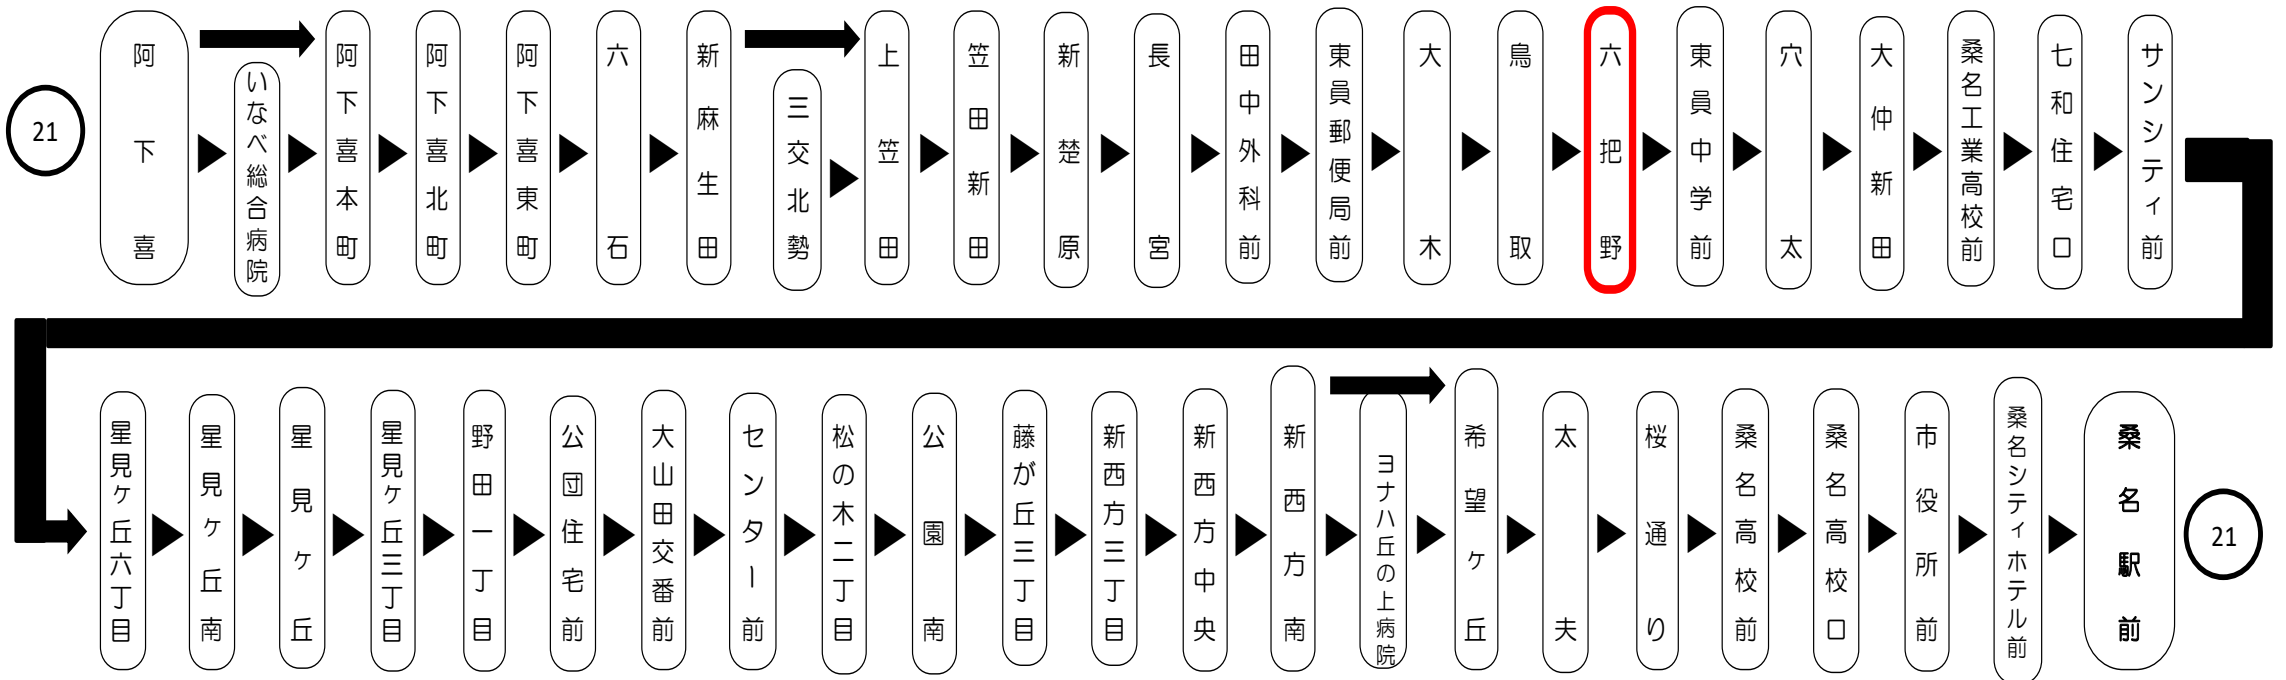

平日時刻表 (Weekdays)																
行先	時刻	6	7	8	9	10	11	12	13	14	15	16	17	18	19	20
[21]		15	22	≒ 13	≒ 15	≒ 15	≒ 15	≒ 15	≒ 15	≒ 15	≒ 15	≒ 15	≒ 15	≒ 15		
桑名駅前		52														
ヨ:ヨナハ丘の上病院経由																

土日祝時刻表 (Weekends)																
行先	時刻	6	7	8	9	10	11	12	13	14	15	16	17	18	19	20
[21]		15	15	≒ 47		≒ 45		≒ 45		≒ 45		≒ 45		≒ 45		
桑名駅前																
ヨ:ヨナハ丘の上病院経由																

六把野 01のりば(桑名)
8月13日~8月15日の間、および12月30日~1月4日の間は休日ダイヤで運行します。

抗菌・抗ウイルス加工
SIAA SIAA 施工済
三重交通バス全車両
抗菌・抗ウイルス加工施工済

三重をスマート&便利に。
ほほ笑みつくる、
三重交通 ICカード
乗り降りラクラク!
emica 「エミカ」

Please pay the fare when you get off. 運賃後払い

出口 EXIT 入口 ENTRANCE

emicaのみチャージできます

交通系ICカード使えます

車内ではマナーモードに 通話をご遠慮ください
Please set your mobile phone to silent mode and refrain from talking on the phone.

抗菌・抗ウイルス加工
SIAA SIAA 施工済
三重交通バス全車両
抗菌・抗ウイルス加工 施工済

三重をスマート&便利に。
ほほ笑みつくる、
三重交通 ICカード
emiga 「エミカ」
乗り降りラクラク!

Please pay the fare when you get off. 運賃後払い

出口 EXIT 入口 ENTRANCE

emigaのみチャージできます

交通系ICカード使えます

車内ではマナーモードに 通話をご遠慮ください
Please set your mobile phone to silent mode and refrain from talking on the phone.