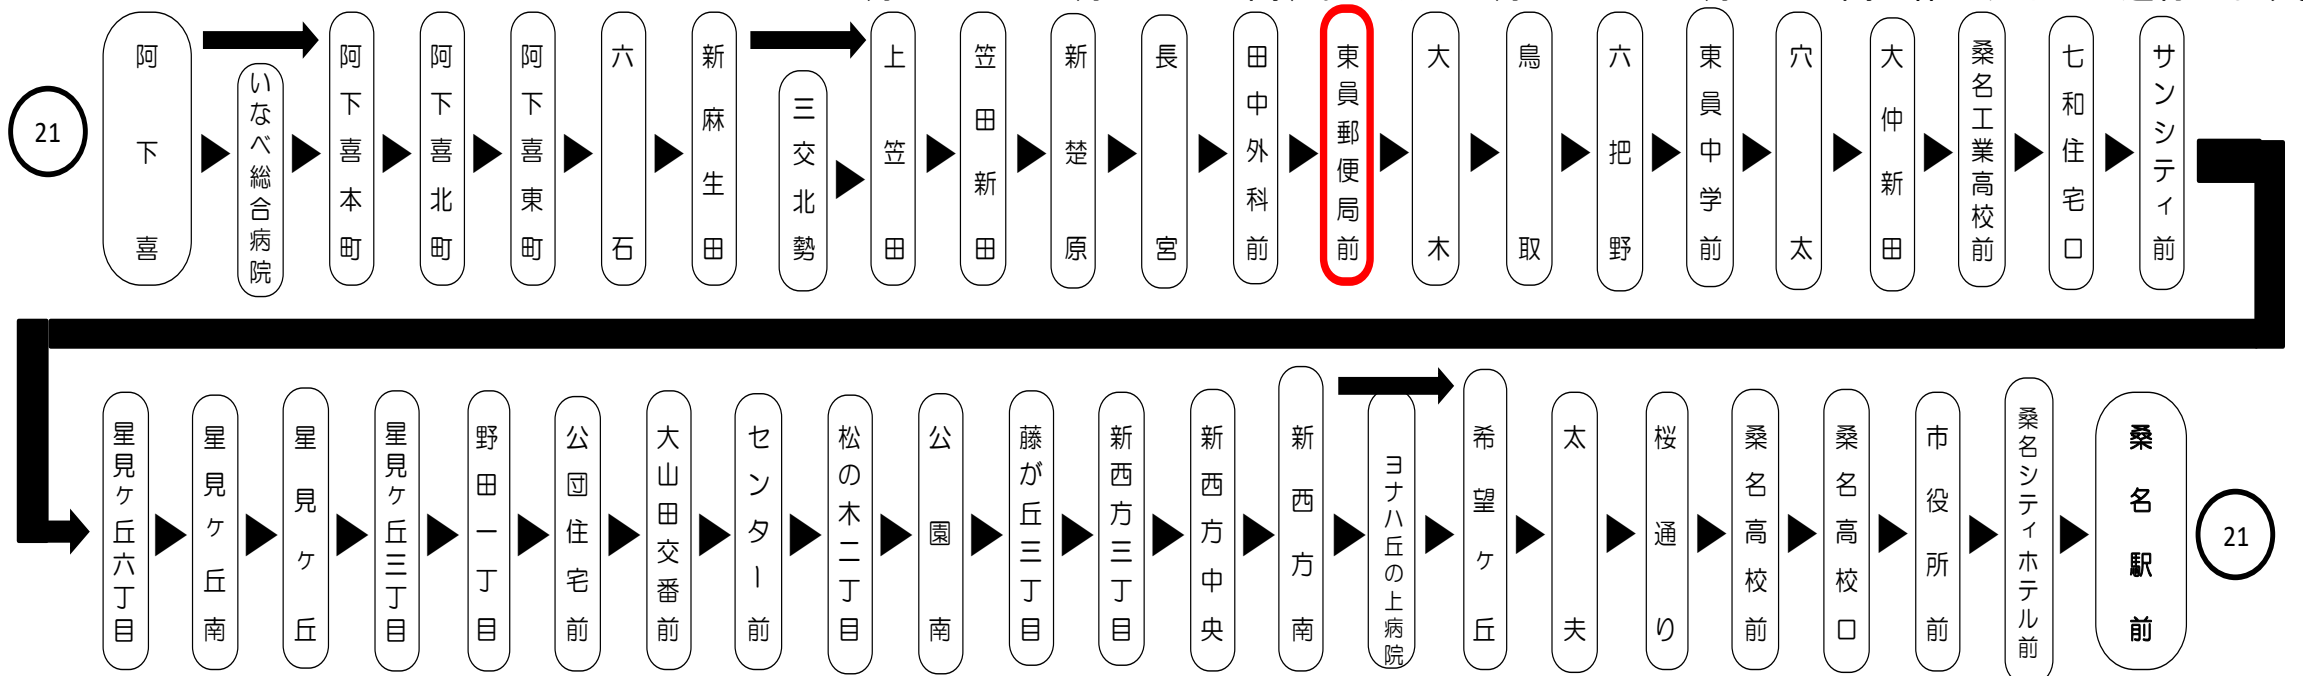

平日時刻表 (Weekdays)																
行先	時刻	6	7	8	9	10	11	12	13	14	15	16	17	18	19	20
[21]		11	18	≒ 09	≒ 11	≒ 11	≒ 11	≒ 11	≒ 11	≒ 11	≒ 11	≒ 11	≒ 11	≒ 11		
桑名駅前		48														
ヨ:ヨナハ丘の上病院経由																

抗菌・抗ウイルス加工 施工済

三重交通バス全車両 抗菌・抗ウイルス加工施工済

三重をスマート&便利に。ほほ笑みつくる、三重交通 ICカード

乗り降り ラクラク!

emica 「エミカ」

Please pay the fare when you get off. 運賃後払い

出口 EXIT 入口 ENTRANCE

emicaのみチャージできます

**抗菌・抗ウイルス加工**  
SIAA 施工済  
三重交通バス全車両  
抗菌・抗ウイルス加工施工済

三重をスマート&便利に。  
ほぼ笑みつくる、  
三重交通 ICカード  
emiga 「エミカ」  
乗り降りラクラク!

Please pay the fare when you get off. 運賃後払い

出口 EXIT 入口 ENTRANCE

emigaのみチャージできます

交通系ICカード使えます