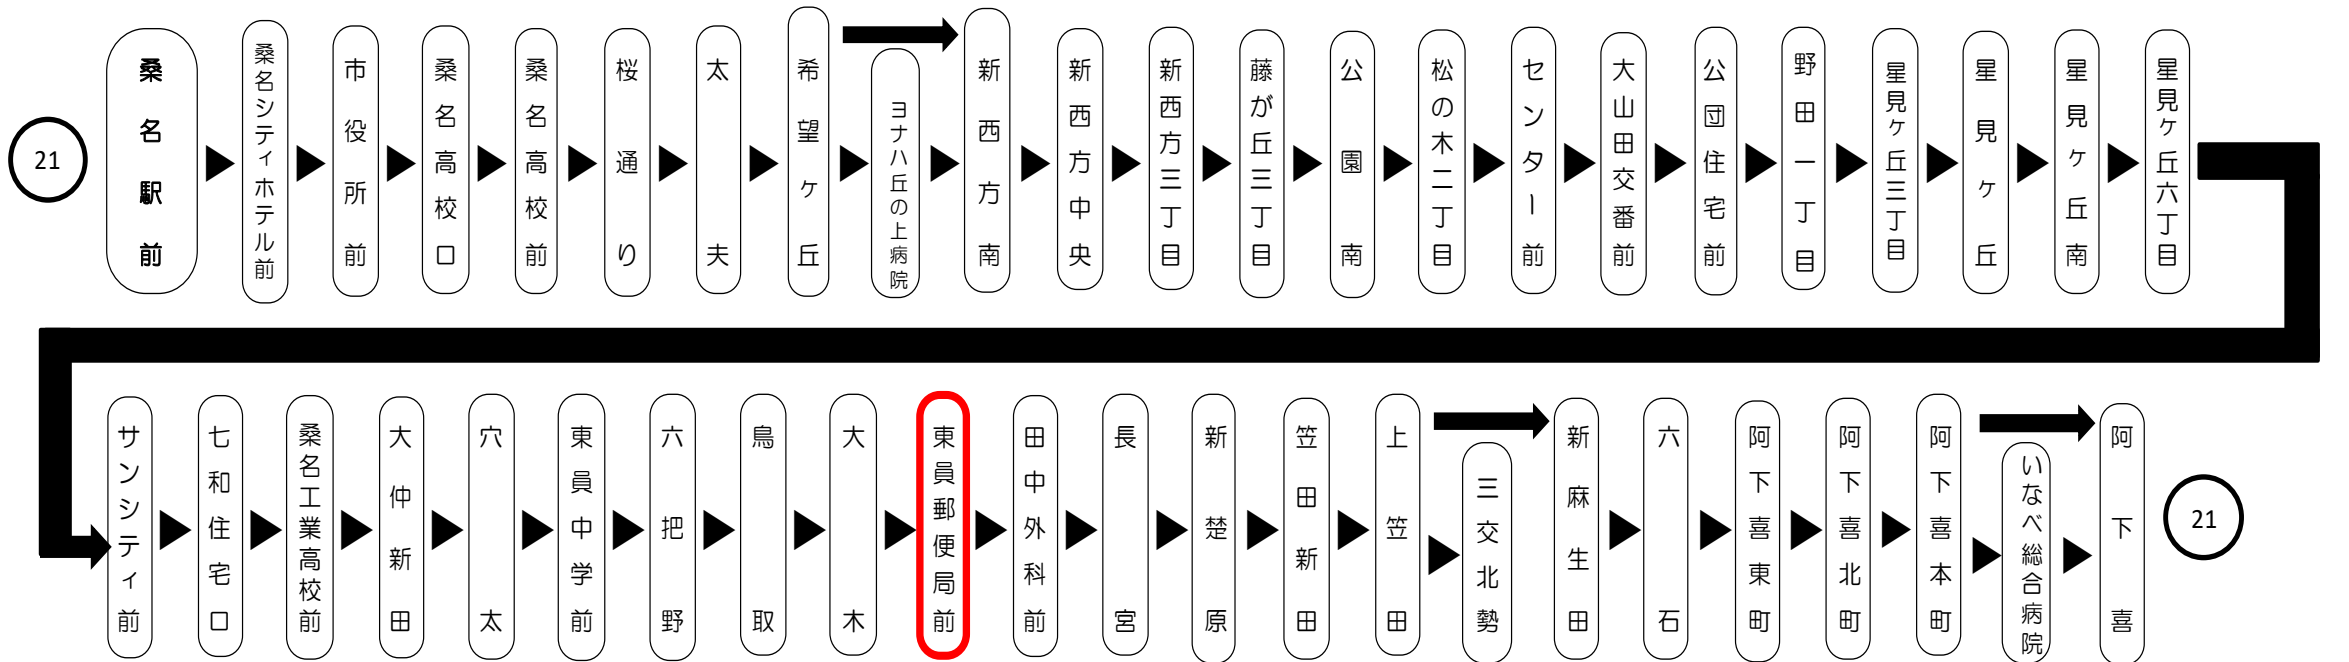

**抗菌・抗ウイルス加工**  
SIAA 施工済  
三重交通バス全車両  
抗菌・抗ウイルス加工施工済

三重をスマート&便利に。  
ほぼ笑みつくる、  
三重交通 ICカード  
emiga 「エミカ」  
乗り降りラクラク!

Please pay the fare when you get off. 運賃後払い

出口 EXIT 入口 ENTRANCE

emigaのみチャージできます

交通系ICカード使えます