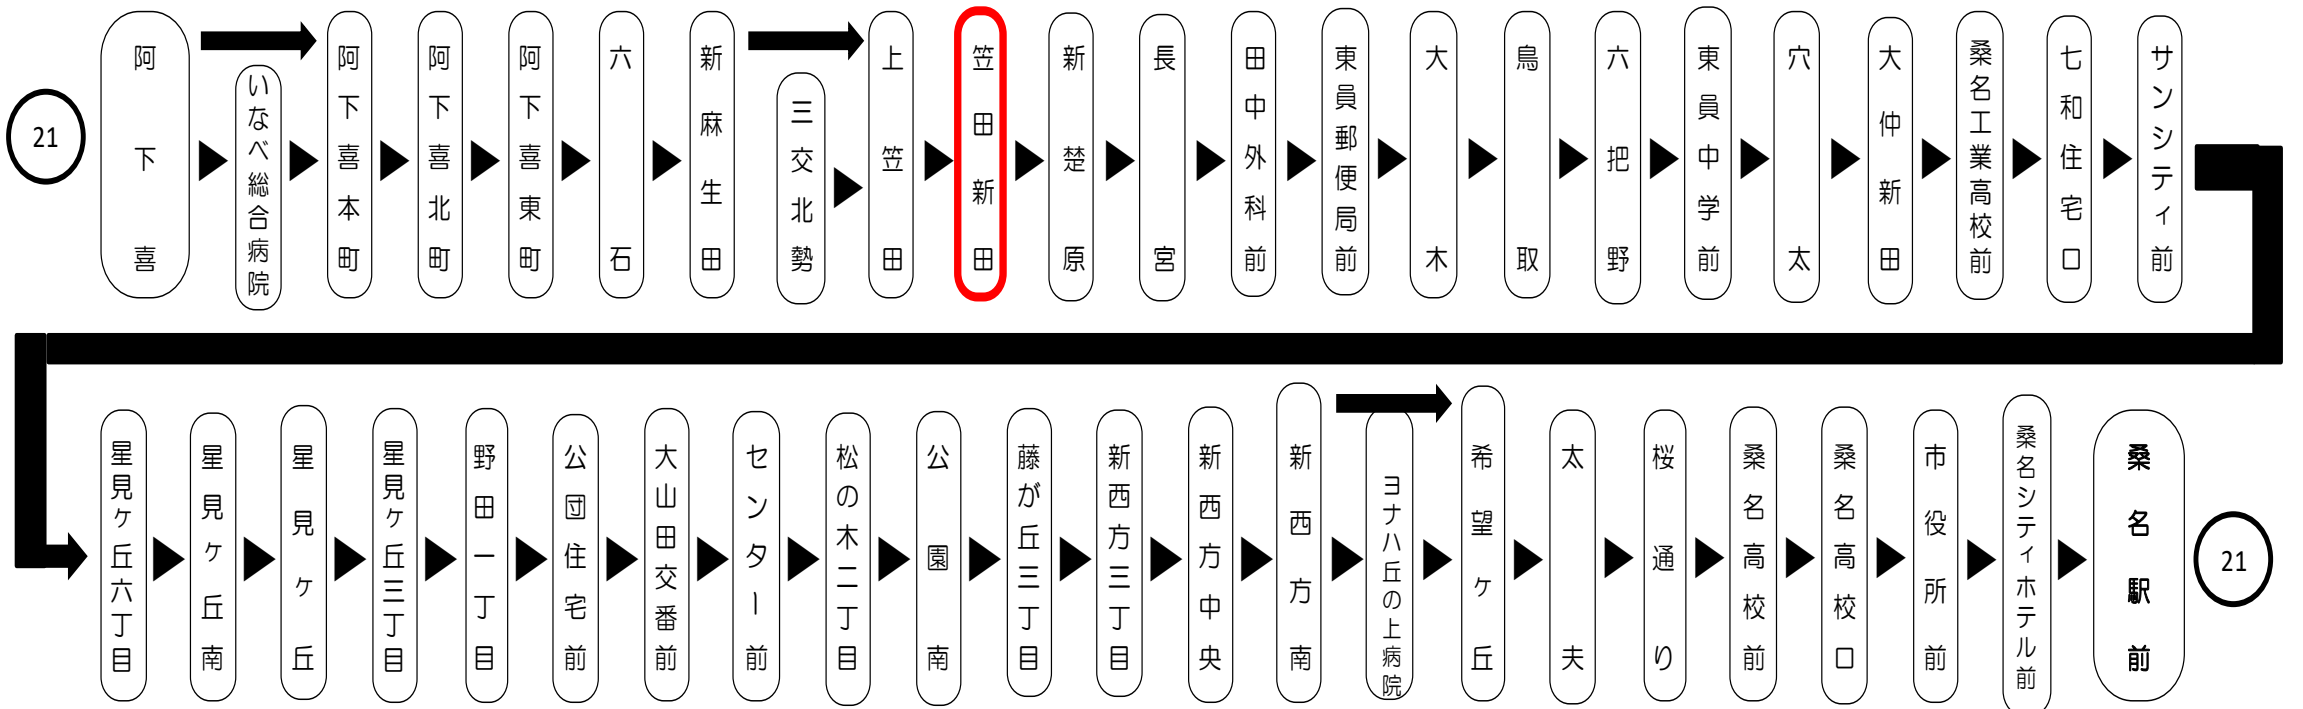

土日祝時刻表 (Weekends)																
行先	時刻	6	7	8	9	10	11	12	13	14	15	16	17	18	19	20
[21]		05	05	≒ 37		≒ 35		≒ 35		≒ 35		≒ 35		≒ 35		
桑名駅前																
ヨ:ヨナハ丘の上病院経由																

笠田新田 01のりば (桑名)

8月13日~8月15日の間、および12月30日~1月4日の間は休日ダイヤで運行します。

Please pay the fare when you get off. 運賃後払い

出口 EXIT ENTRANCE 入口

emigaのみチャージできます

交通系ICカード使えます

車内ではマナーモードに 通話をご遠慮ください
Please set your mobile phone to silent mode and refrain from talking on the phone.

お釣りは出ません 必要な方は両替してください
If you do not have the exact fare, use the changing machine to get small coins.