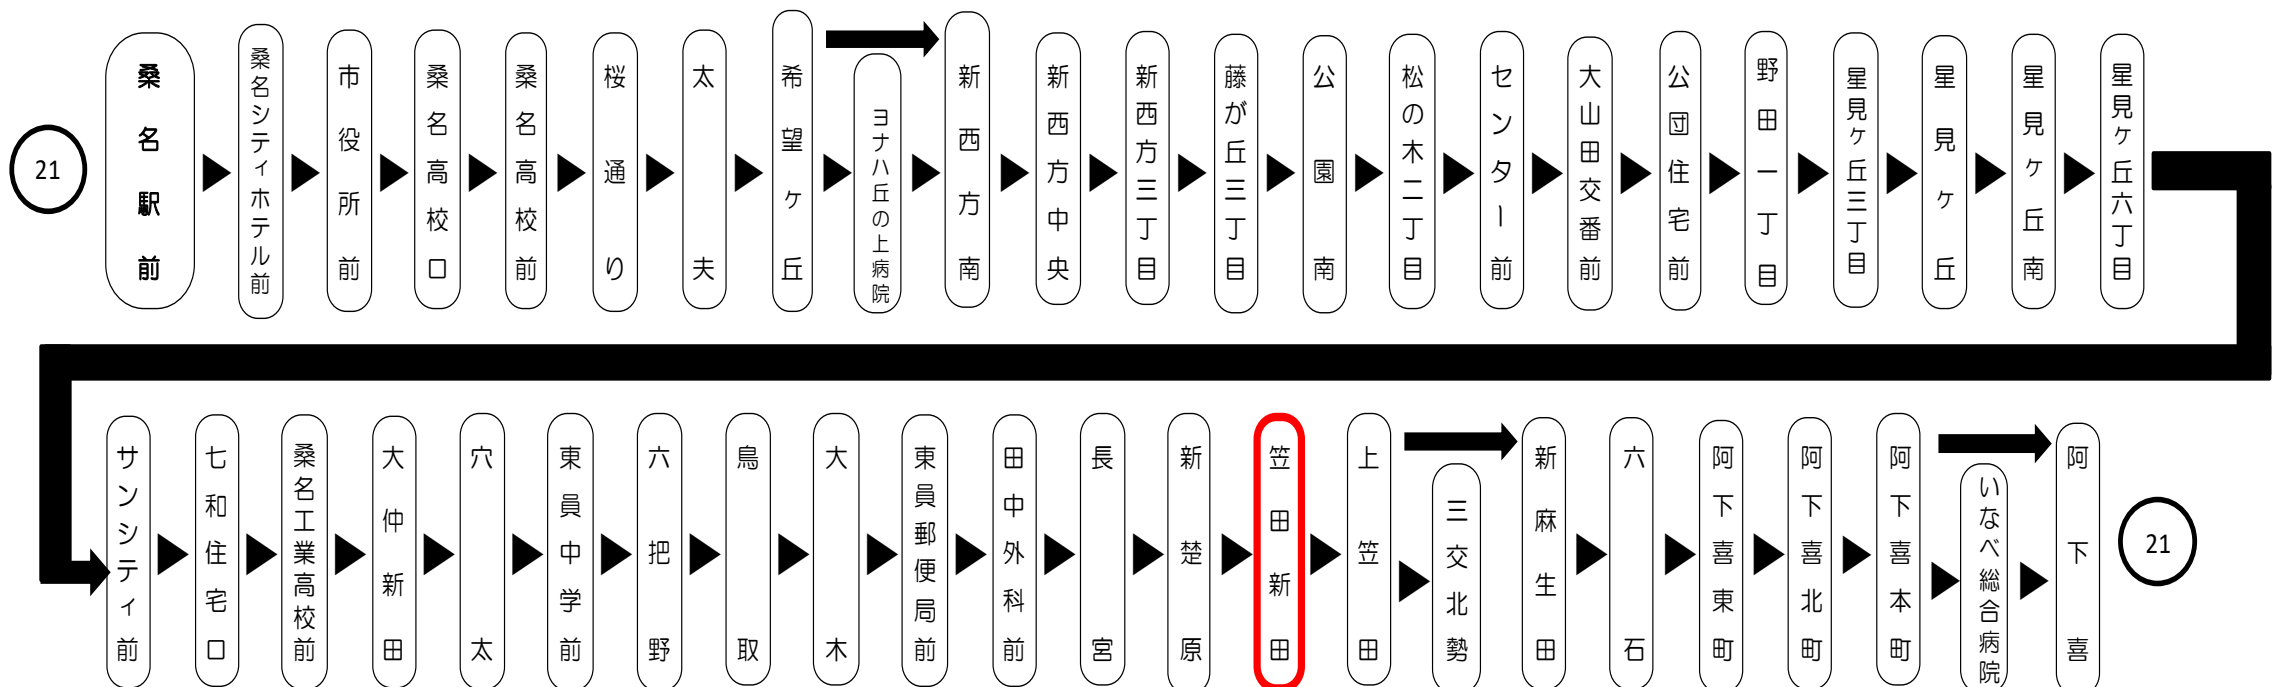

平日時刻表 (Weekdays)																
行先	時刻	6	7	8	9	10	11	12	13	14	15	16	17	18	19	20
【21】 いなべ総合病院経由 阿下喜				01	58	58	58	58	58	58	58	58		03	03	
				58												
【21】 三交北勢															55	55

土日祝時刻表 (Weekends)																
行先	時刻	6	7	8	9	10	11	12	13	14	15	16	17	18	19	20
【21】 いなべ総合病院経由 阿下喜				51	58	43		43		43		43		43		
【21】 三交北勢																35

笠田新田 02のりば (阿下喜)

8月13日~8月15日の間、および12月30日~1月4日の間は休日ダイヤで運行します。

Please pay the fare when you get off. 運賃後払い

出口 EXIT 入口 ENTRANCE

emicaのみチャージできます

交通系ICカード使えます

車内ではマナーモードに 通話をご遠慮ください
Please set your mobile phone to silent mode and refrain from talking on the phone.

お釣りは出ません 必要な方は両替してください
If you do not have the exact fare, use the changing machine to get small coins.

天候・曜日・その他道路事情により遅れる場合があります
時間には余裕をもってご利用ください

この路線は補助金によって運行を維持しております。
皆様のご利用が明日のバス路線を支えます。

三重交通ホームページ

携帯 スマートフォン
時刻・運賃検索

バスの現在位置を確認できます

桑名・北勢地区
バスロケーションシステム

スマホから携帯から、
バスの接近情報を入手できます

時刻・運賃は三重交通HPへ

台風、積雪および地震発生時においては運休する場合がございます。

バスに関するお問い合わせ(忘れ物・チャーターバス等)は

三重交通 北勢事業所 (0594)72-2469