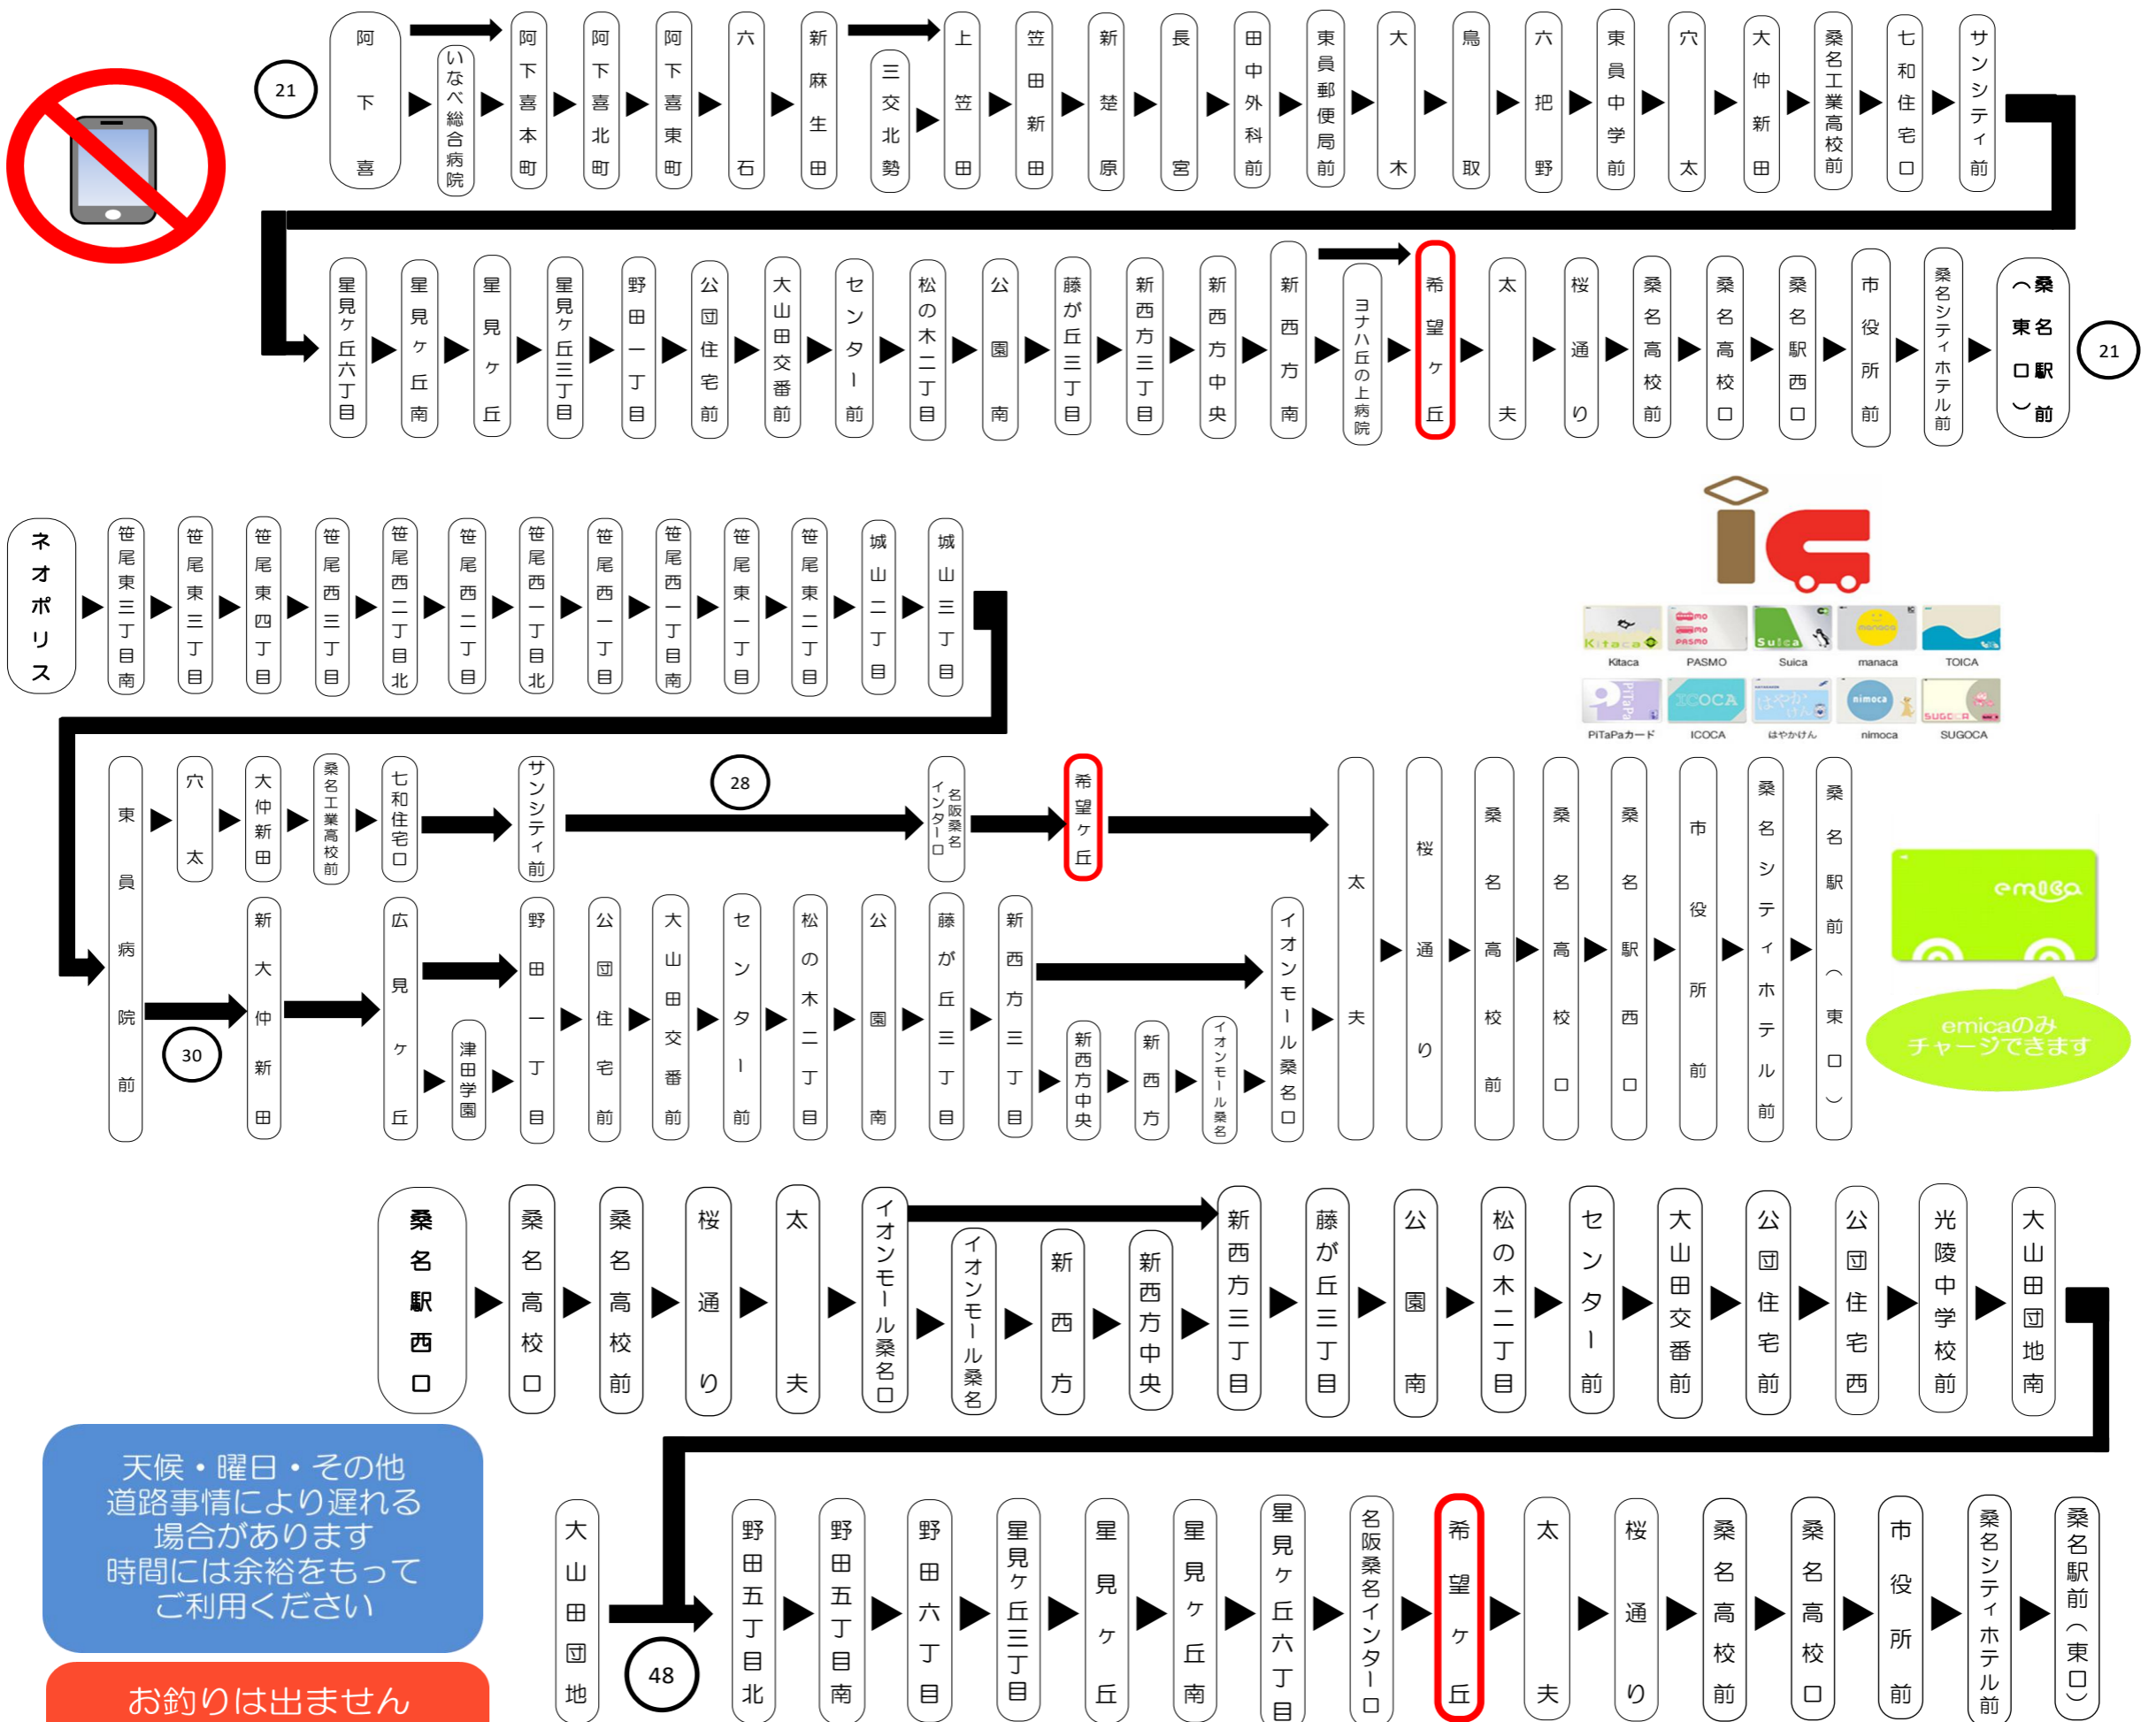

西: 桑名駅西口経由

土日祝時刻表 (Weekends)

行先	時刻	6	7	8	9	10	11	12	13	14	15	16	17	18	19	20	21
[21]		17	17	07	西 06	19	西 04	19	西 04	19	西 04	19	西 07	19	西 07	19	19
[28] 桑名駅前 (東口)	西	40	西 40	19	19		19	19	19		19	19	19		19		
[48]		59			57		57		57		57		57				

西: 桑名駅西口経由

希望ヶ丘 01のりば
8月13日～8月15日の間、および12月30日～1月4日の間は休日ダイヤで運行します。

天候・曜日・その他
道路事情により遅れる
場合があります
時間には余裕をもって
ご利用ください

お釣りは出ません
両替してください
If you do not have the exact fare,
use the changing machine to get small coins.