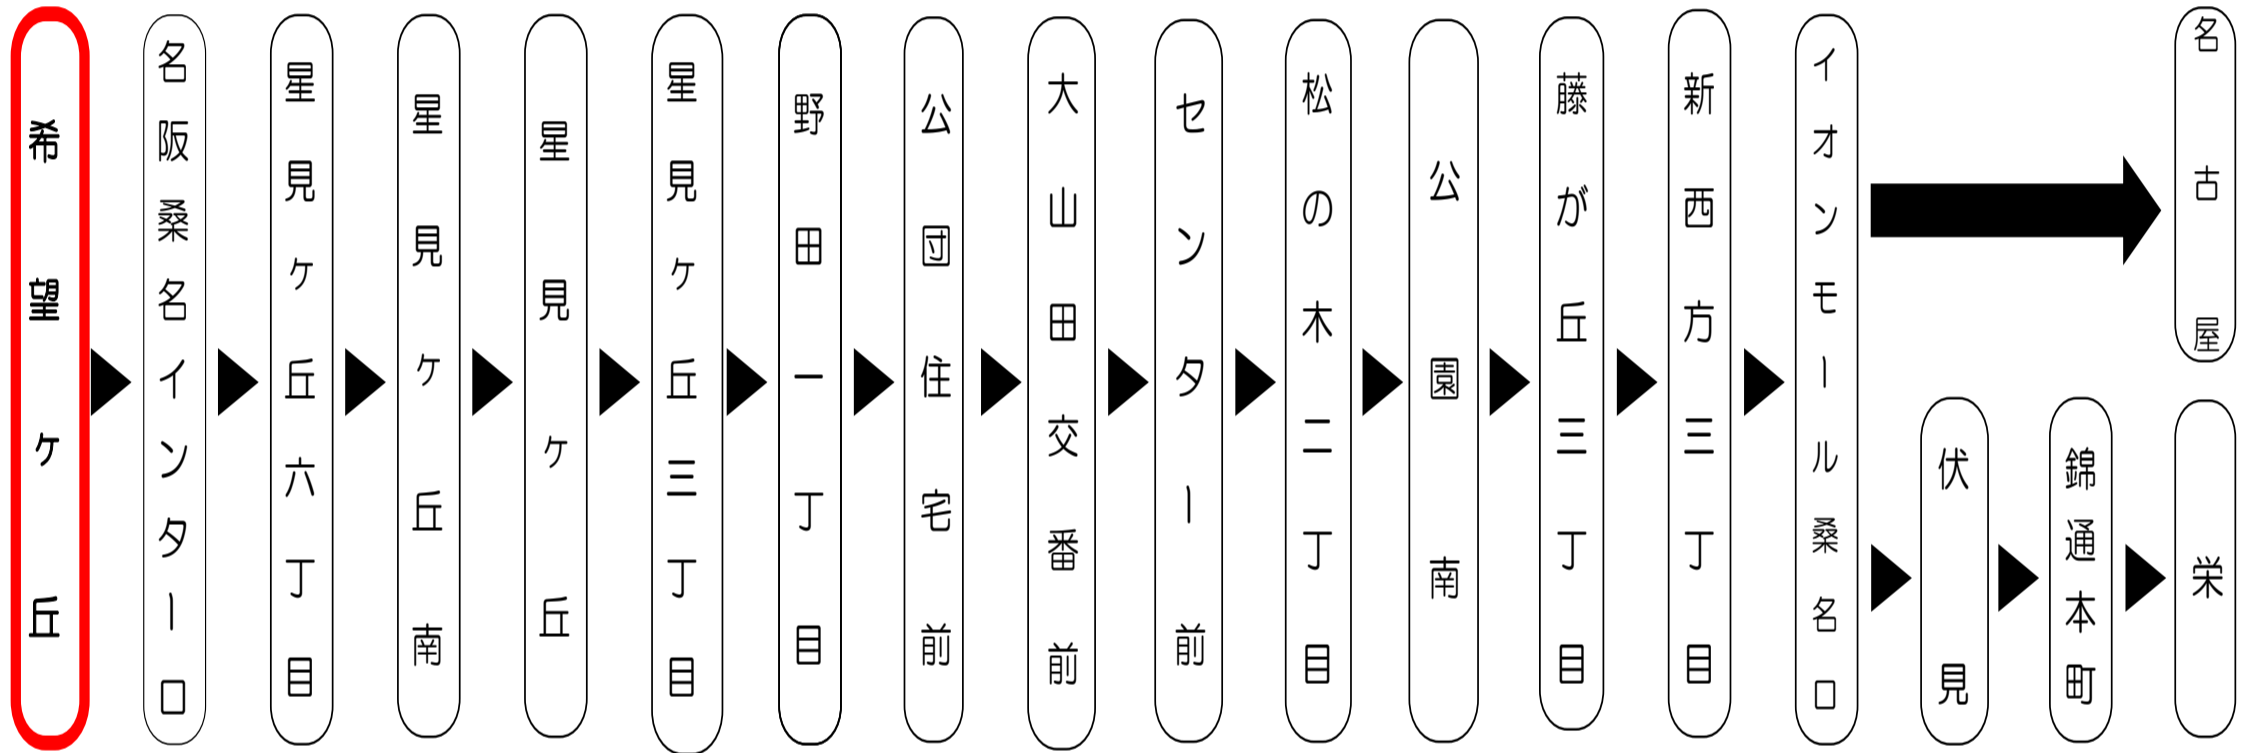

希望ヶ丘 03のりば
8月13日～8月15日の間、および12月30日～1月4日の間は休日ダイヤで運行します。

抗菌・抗ウイルス加工
SIAA 施工済
三重交通バス全車両
抗菌・抗ウイルス加工施工済

三重をスマート&便利に。
ほぼ笑みつくる、
三重交通 ICカード
乗り降りラクラク!

emiga 「エミカ」

Please pay the fare when you get off. 運賃後払い

出入口 ENTRANCE and EXIT EXPRESS