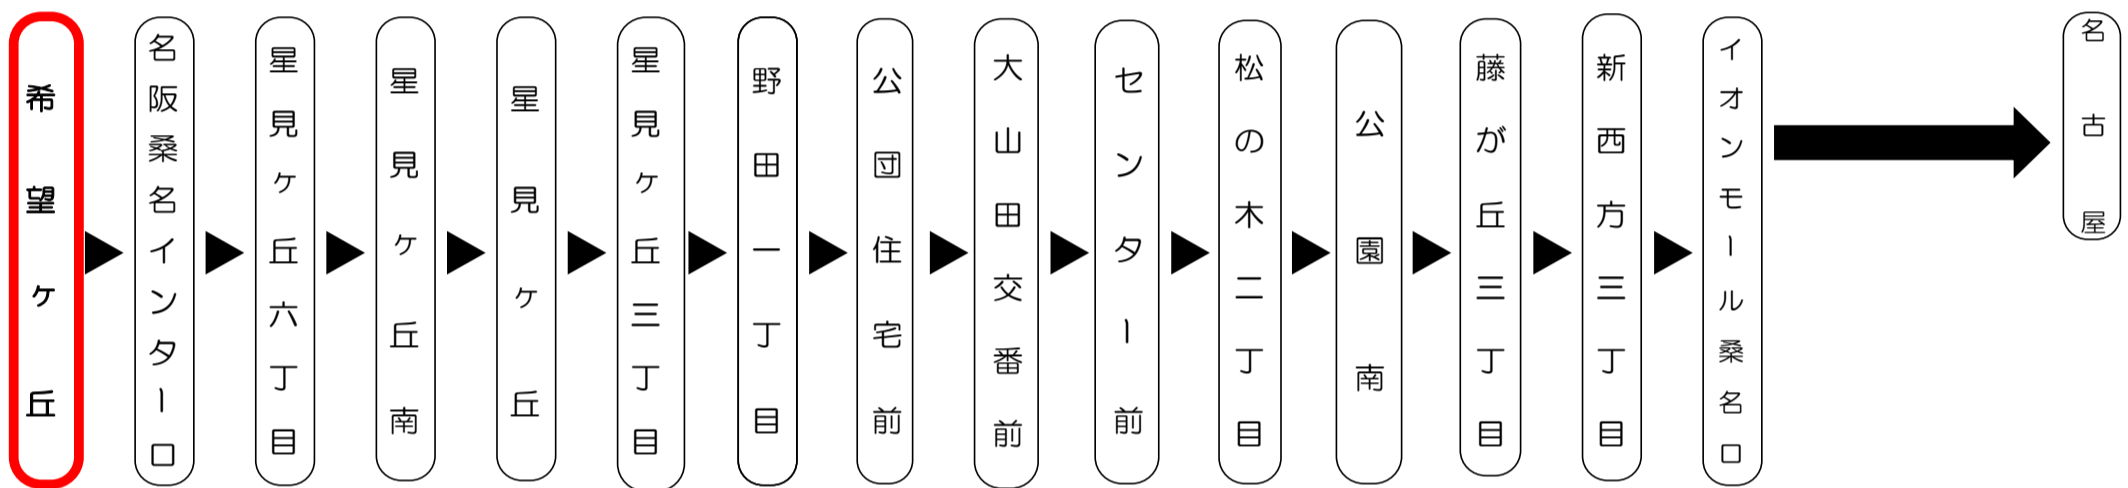

希望ヶ丘 03のりば
 8月13日~8月15日の間、および12月30日~1月4日の間は休日ダイヤで運行します。

Please pay the fare when you get off. 運賃後払い

出入口 ENTRANCE and EXIT EXPRESS

emicaのみチャージできます

交通系ICカード使えます

車内ではマナーモードに 通話をご遠慮ください
 Please set your mobile phone to silent mode and refrain from talking on the phone.