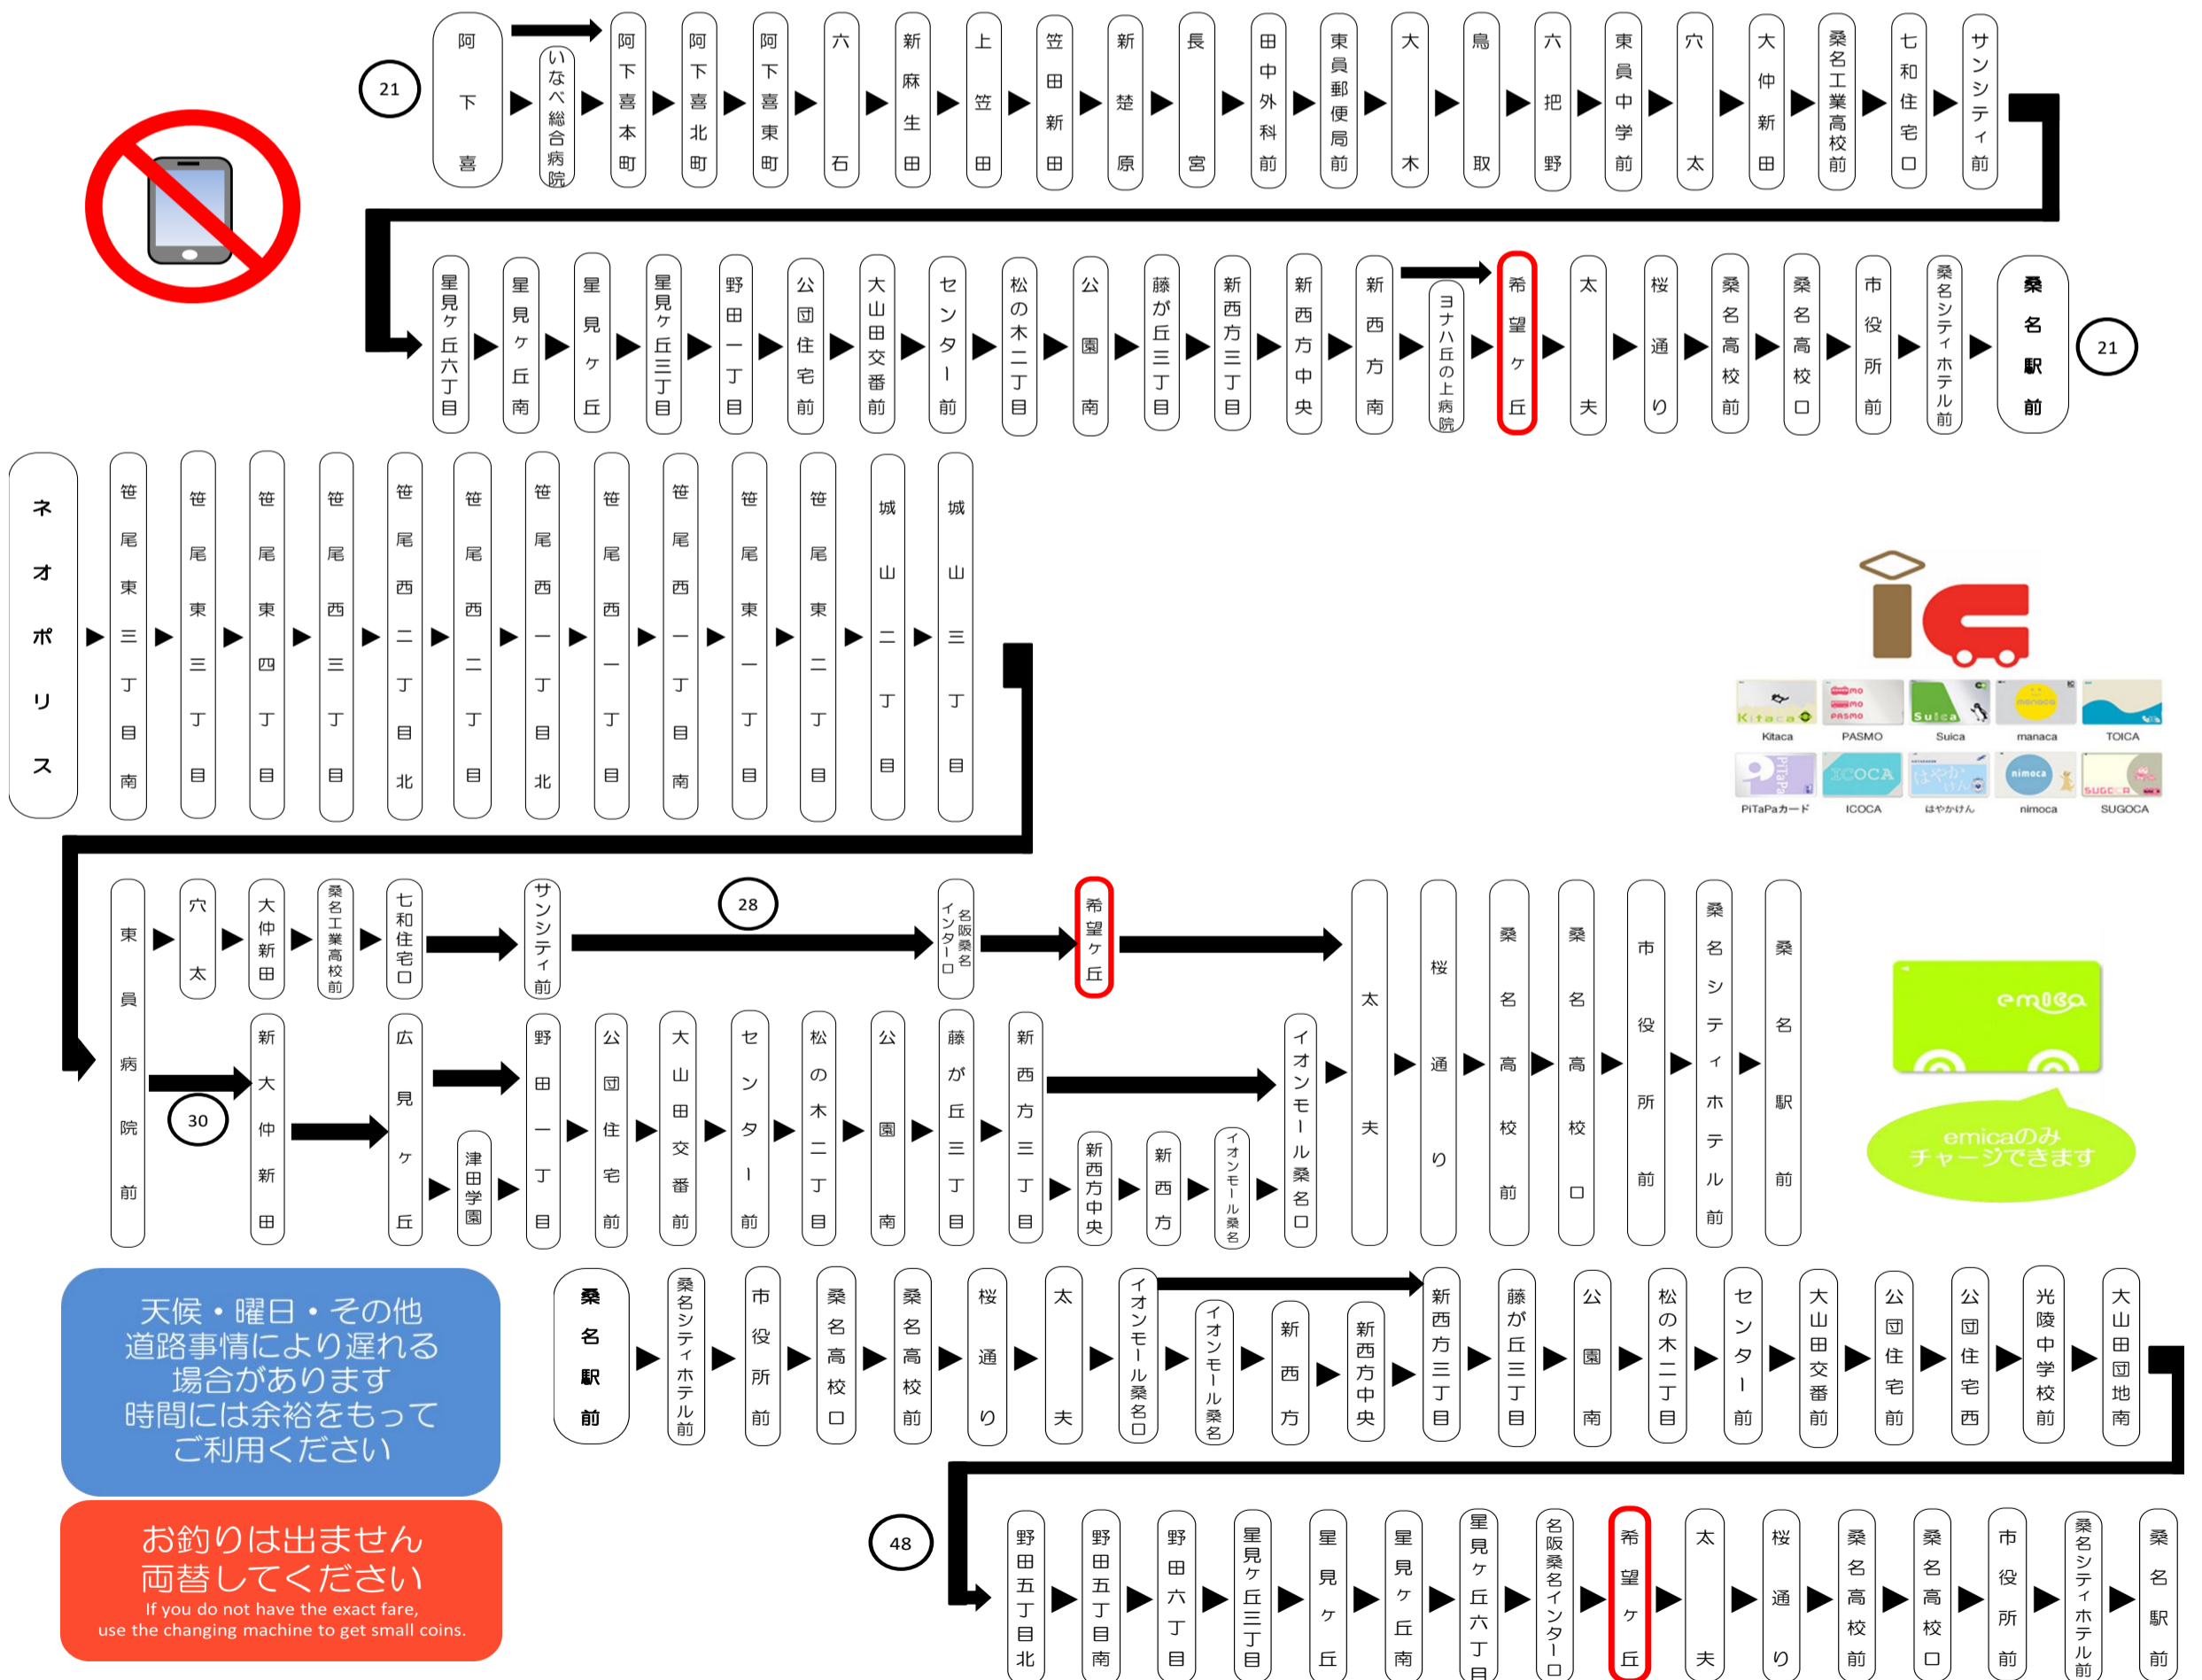

平日時刻表 (Weekdays)																
行先 \ 時刻	6	7	8	9	10	11	12	13	14	15	16	17	18	19	20	21
【21】	17	17	12	02	27	27	27	27	27	27	31	07	07	17	17	
【28】 桑名駅前	40	20	32	22	44	44	44	44	44	44	44	31	31	29	23	
【48】	47	31	45	44	57	57	57	57	57	57		47	47			
	58	42	52	57												
		50														
		58														

土日祝時刻表 (Weekends)																
行先 \ 時刻	6	7	8	9	10	11	12	13	14	15	16	17	18	19	20	21
【21】	17	01	07	16	22	14	22	14	22	14	22	17	22	17	21	21
【28】 桑名駅前	40	17	22	22		22		22		22		22		22		
【48】		40		57		57		57		57		57				

希望ヶ丘 01のりば

8月13日～8月15日の間、および12月30日～1月4日の間は休日ダイヤで運行します。

天候・曜日・その他
道路事情により遅れる
場合があります
時間には余裕をもって
ご利用ください

お釣りは出ません
両替してください
If you do not have the exact fare,
use the changing machine to get small coins.

台風、積雪および地震発生時においては運休する場合がございます。
バスに関するお問い合わせ(忘れ物・チャーターバス等)は
三重交通 桑名営業所 (0594)22-0595
三重交通 北勢事業所 (0594)72-2469