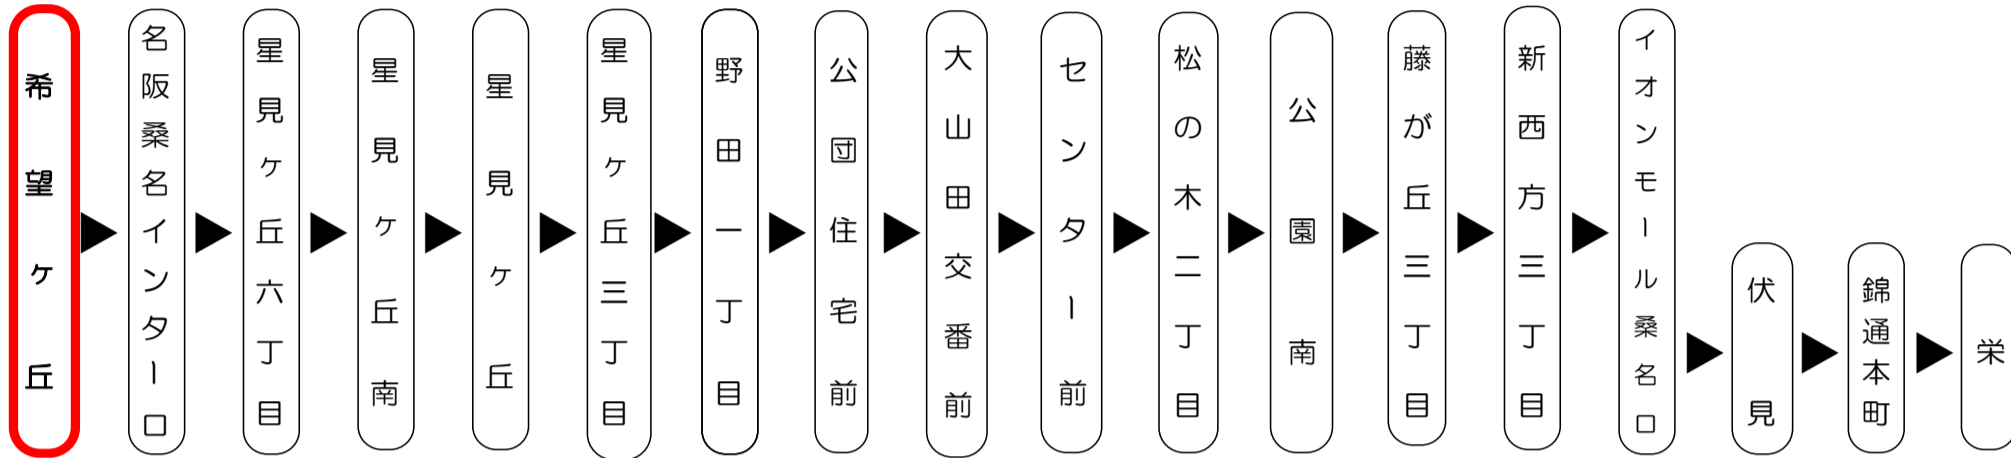

平日時刻表 (Weekdays)																
行先	時刻	6	7	8	9	10	11	12	13	14	15	16	17	18	19	20
【871】			旧 03													
高速 栄 (オアシス21) 旧:久屋大通 (たての街) 着																

希望ヶ丘 04のりば

8月13日~8月15日の間、および12月30日~1月4日の間は休日ダイヤで運行します。

Please pay the fare when you get off.

運賃後払い

emicaのみチャージできます

交通系ICカード使えます

EXPRESS

出入口 ENTRANCE and EXIT

車内ではマナーモードに 通話をご遠慮ください

Please set your mobile phone to silent mode and refrain from talking on the phone.

お釣りは出ません 必要な方は両替してください

If you do not have the exact fare, use the changing machine to get small coins.

天候・曜日・その他道路事情により遅れる場合があります

時間には余裕をもってご利用ください

三重交通ホームページ

携帯

スマートフォン

時刻・運賃検索

バスの現在位置を確認できます

スマホ用

携帯用

桑名・北勢地区 バスロケーションシステム
スマホから携帯から、バスの接近情報を入手できます
※始発停留所では表示されません。
※コミュニティバスを除く

時刻・運賃は三重交通HPへ [三重交通](#) [検索](#)

台風、積雪および地震発生時においては運休する場合がございます。

バスに関するお問い合わせ(忘れ物・チャーターバス等)は

三重交通 桑名営業所 (0594)22-0595

三重交通 北勢事業所 (0594)72-2469