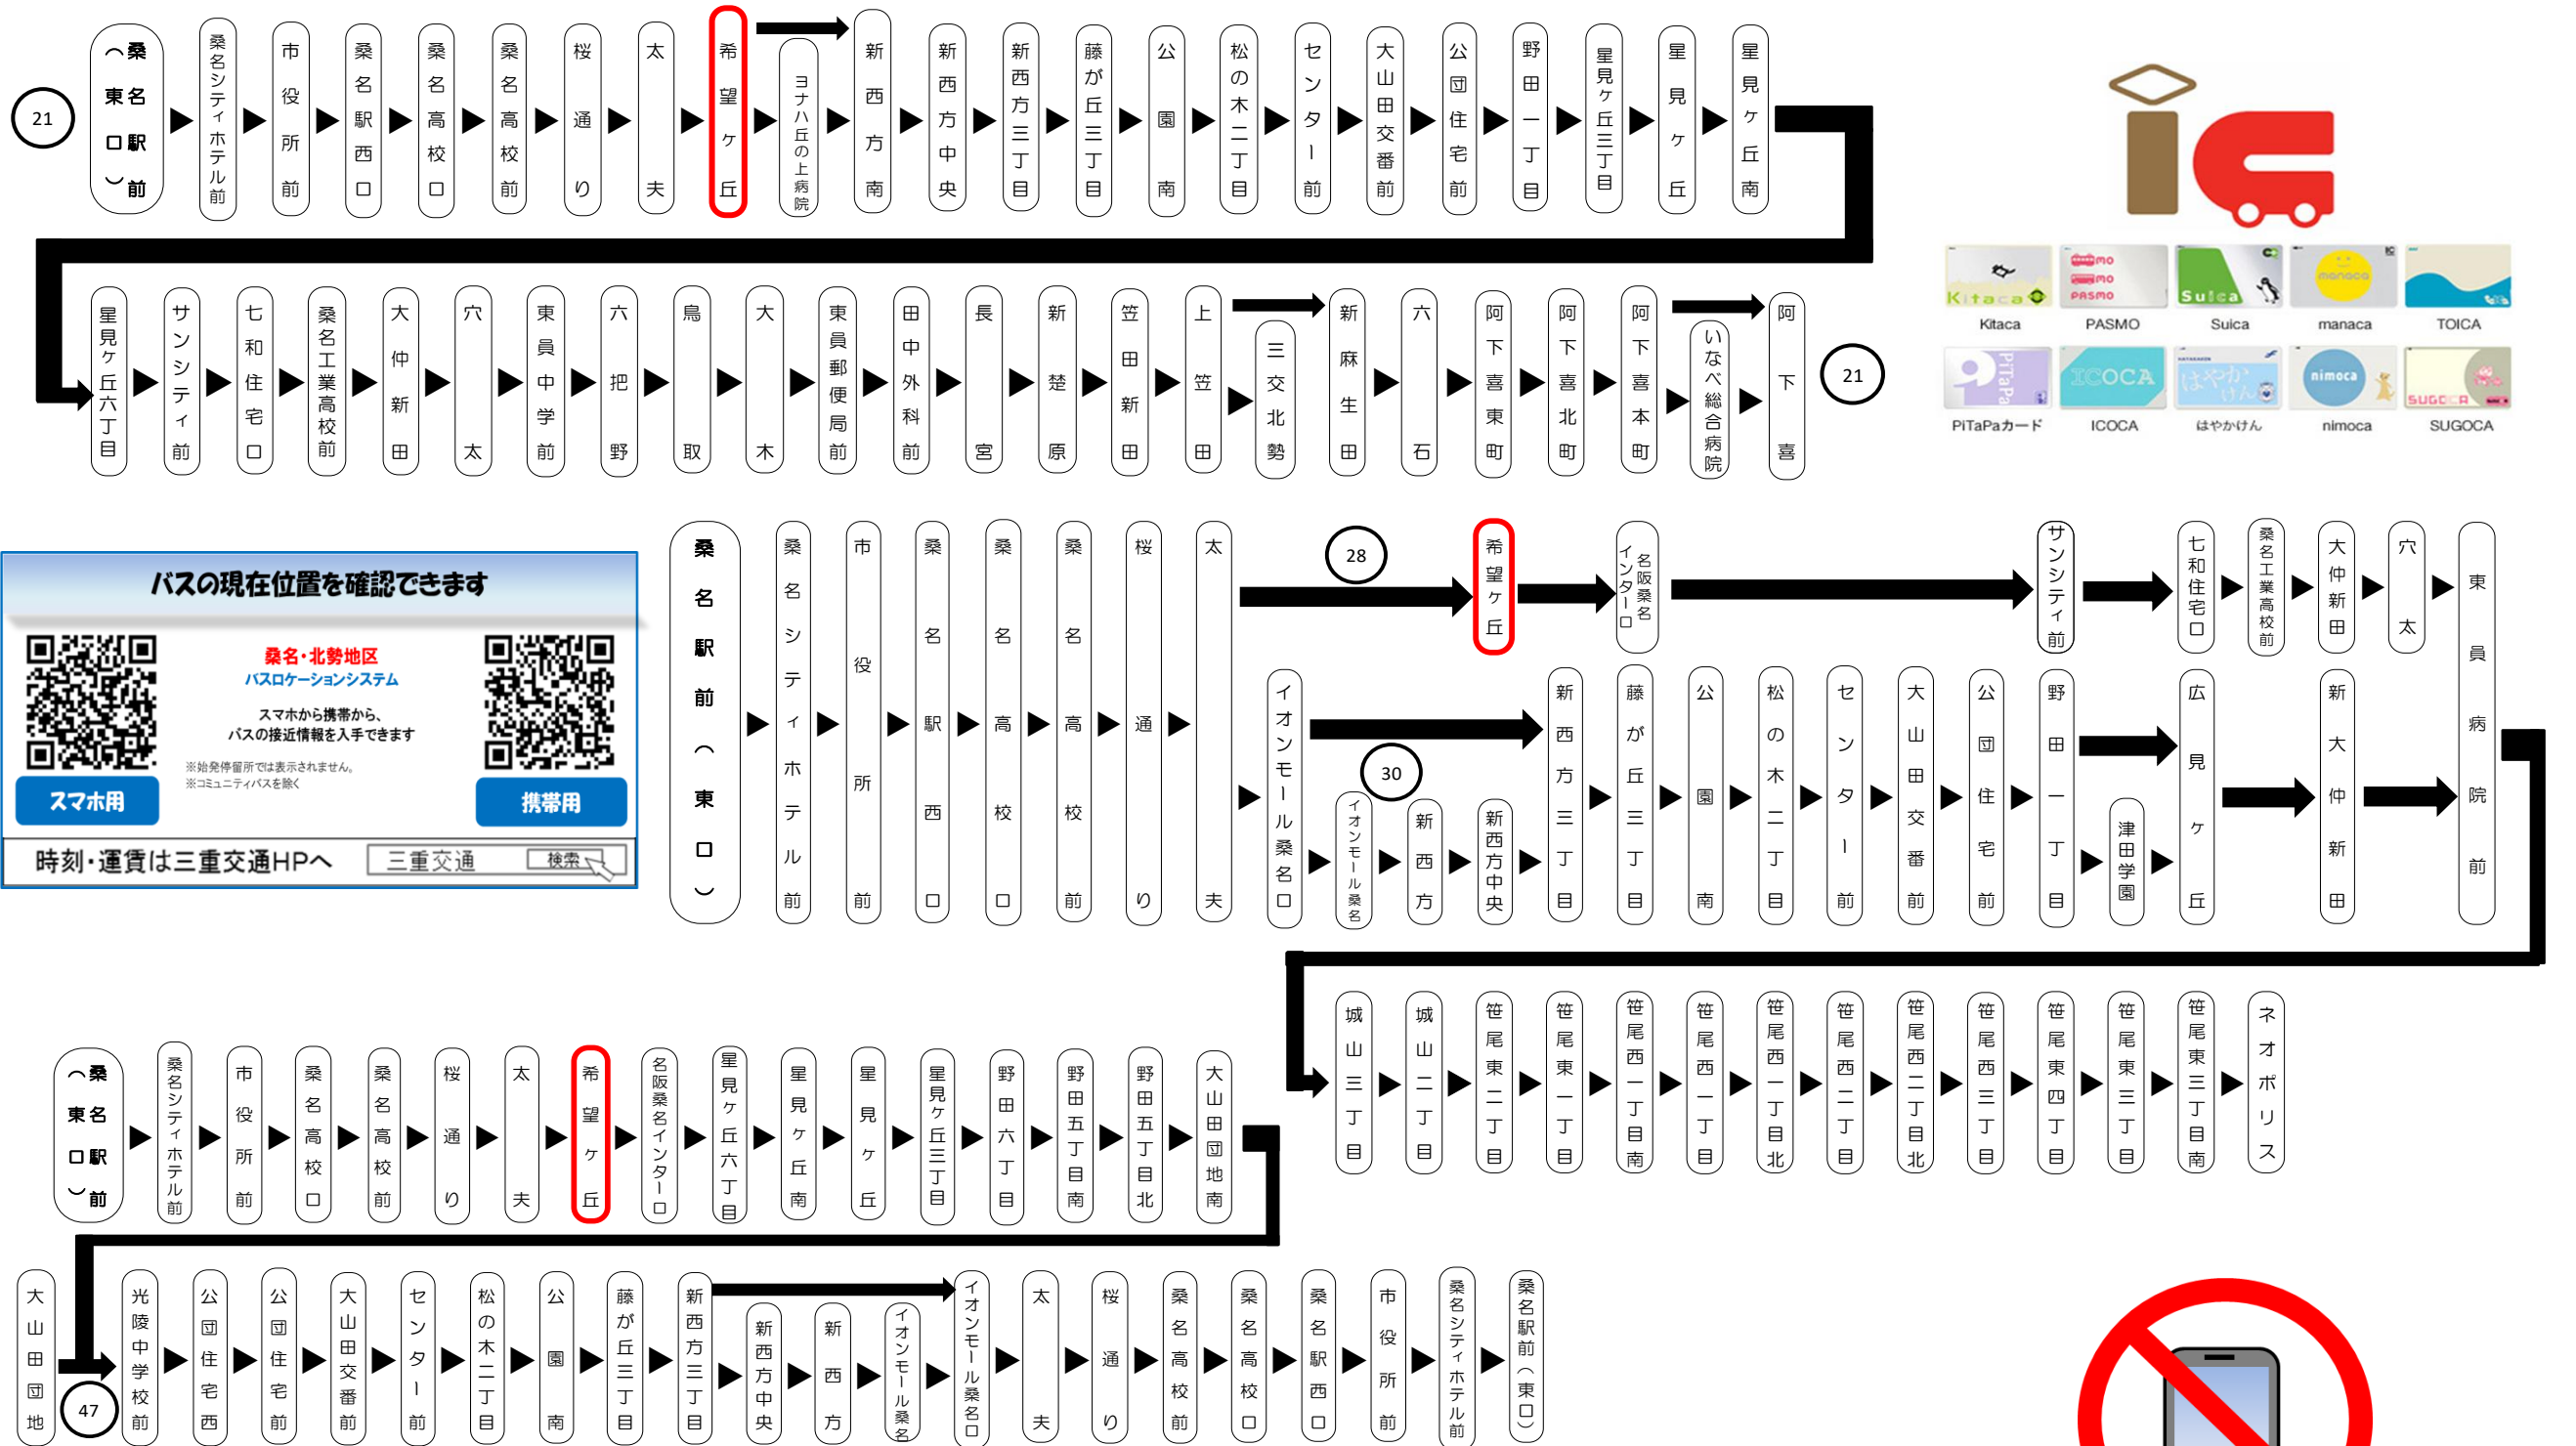

平日時刻表 (Weekdays)																		
行先	時刻	6	7	8	9	10	11	12	13	14	15	16	17	18	19	20	21	22
【47】 野田六丁目経由 桑名駅西口			11 41	イ 36	イ 36	イ 36	イ 36	イ 36	イ 36	イ 36	イ 36	イ 46	イ 46	● 46	イ 45	イ 30		
【28】 ネオポリス		50	大 56	31	01	01	01	01	01	01	01	01	01	01	01	00	00	00
【21】 新西方南・星見ヶ丘経由 阿下喜			病 26	病 16	病 16	病 16	病 16	病 16	病 16	病 16	病 16	病 16	病 16	病 16				
【21】 希望ヶ丘・新西方南経由 阿下喜															北 15	北 15		
イ:イオンモール桑名経由 病:ヨナハ丘の上病院・いなべ総合病院経由		●:イオンモール桑名・桑名駅西口経由桑:大:大仲新田止め 北:三交北勢止め																

土日祝時刻表 (Weekends)																		
行先	時刻	6	7	8	9	10	11	12	13	14	15	16	17	18	19	20	21	22
【47】 野田六丁目経由 桑名駅西口		イ 55	イ 46	イ 36	イ 36	イ 36	イ 36	イ 36	イ 36	イ 36	イ 36	イ 36	イ 36	イ 36	● 36	イ 35	イ 35	
【28】 ネオポリス			00	01	01		01		01		01		01		01			
【21】 新西方南・星見ヶ丘経由 阿下喜				い 16	病 16	病 01		病 01		病 01		病 01		病 01				
【21】 希望ヶ丘・新西方南経由 阿下喜																北 00		
イ:イオンモール桑名経由 北:三交北勢止め		い:いなべ総合病院のみ経由 病:ヨナハ丘の上病院・いなべ総合病院経由 ●:イオンモール桑名・桑名駅西口経由桑名駅前(東口)行き																

希望ヶ丘 02のりば
8月13日～8月15日の間、および12月30日～1月4日の間は休日ダイヤで運行します。

お釣りは出ません
両替してください
If you do not have the exact fare,
use the changing machine to get small coins.

台風、積雪および地震発生時においては運休する場合がございます。
バスに関するお問い合わせ(忘れ物・チャーターバス等)は
三重交通 桑名営業所 (0594)22-0595
三重交通 北勢事業所 (0594)72-2469