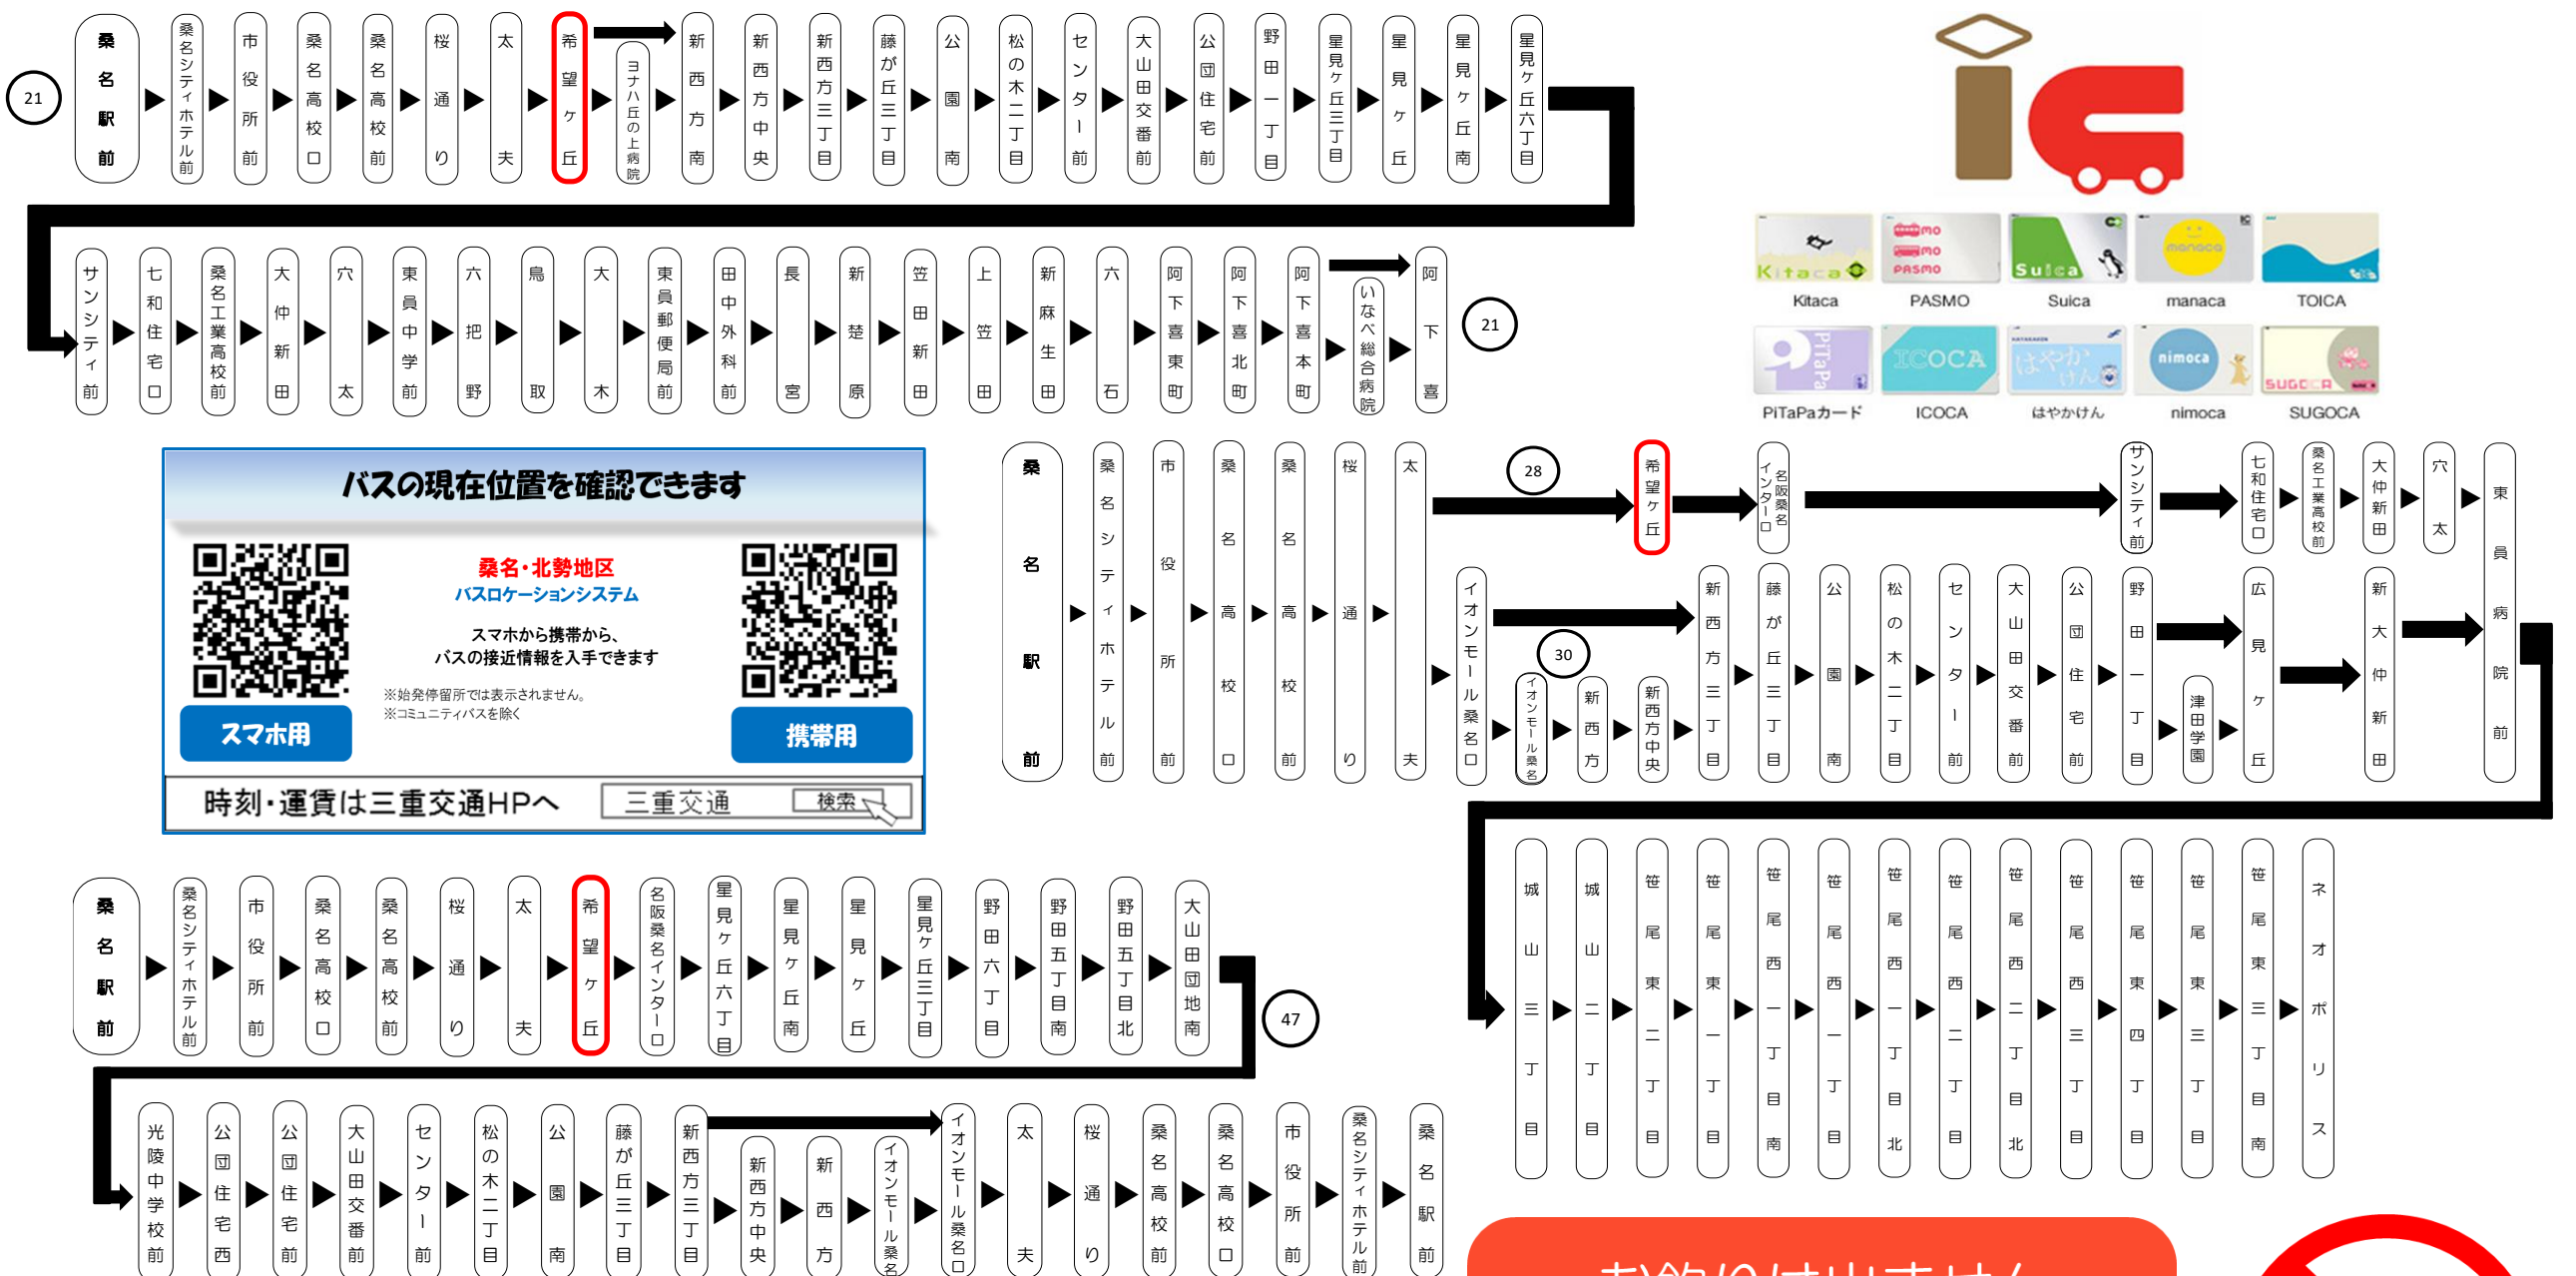

平日時刻表 (Weekdays)																		
行先	時刻	6	7	8	9	10	11	12	13	14	15	16	17	18	19	20	21	22
【47】 野田六丁目経由 桑名駅前			14	イ 36	イ 36	イ 36	イ 36	イ 36	イ 36	イ 36	イ 36	イ 46	イ 46	イ 46	イ 45	イ 30		
【28】 ネオポリス		50	大 56		01	01	01	01	01	01	01	01	01	01	01	00	00	00
【21】 新西方南・星見ヶ丘経由 阿下喜			病 19	病 16	病 16	病 16	病 16	病 16	病 16	病 16	病 16	病 21	病 21					
【21】 新西方南・星見ヶ丘経由 三交北勢															20	20		
イ:イオンモール桑名経由		大:大仲新田止め						病:ヨナハ丘の上病院・いなべ総合病院経由										

土日祝時刻表 (Weekends)																		
行先	時刻	6	7	8	9	10	11	12	13	14	15	16	17	18	19	20	21	22
【47】 野田六丁目経由 桑名駅前		イ 55	イ 46	イ 36	イ 36	イ 36	イ 36	イ 36	イ 36	イ 36	イ 36	イ 36	イ 36	イ 36	イ 35	イ 35	イ 35	
【28】 ネオポリス			00	01	01		01		01		01		01		01			
【21】 新西方南・星見ヶ丘経由 阿下喜				い 16	病 16	病 01		病 01		病 01		病 01		病 01				
【21】 新西方南・星見ヶ丘経由 三交北勢																00		
イ:イオンモール桑名経由		い:いなべ総合病院のみ経由						病:ヨナハ丘の上病院・いなべ総合病院経由										

希望ヶ丘 02のりば

8月13日～8月15日の間、および12月30日～1月4日の間は休日ダイヤで運行します。

バスの現在位置を確認できます

桑名・北勢地区
バスロケーションシステム

スマホから携帯から、
バスの接近情報を入手できます

※始発停留所では表示されません。
※コミュニティバスを除く

スマホ用 **携帯用**

時刻・運賃は三重交通HPへ **三重交通** 検索