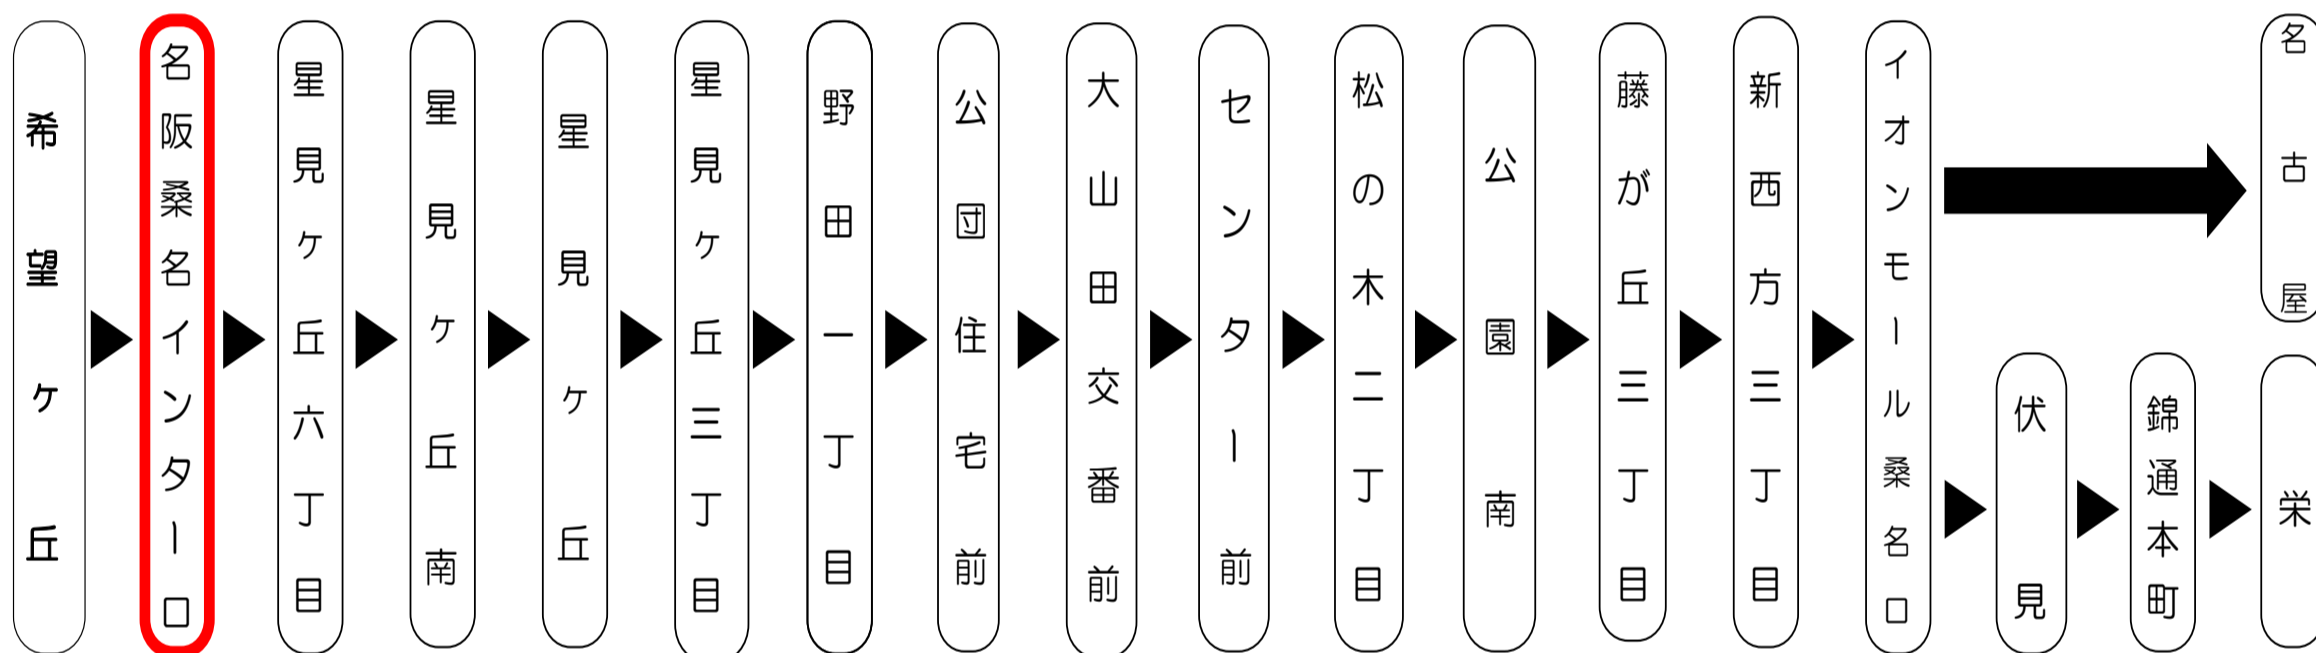

名阪桑名インター口 03のりば  
8月13日~8月15日の間、および12月30日~1月4日の間は休日ダイヤで運行します。

抗菌・抗ウイルス加工  
SIAA 施工済  
三重交通バス全車両  
抗菌・抗ウイルス加工 施工済

三重をスマート&便利に。  
ほぼ笑みつくる、  
三重交通 ICカード  
乗り降りラクラク!  
emica 「エミカ」

Please pay the fare when you get off. 運賃後払い