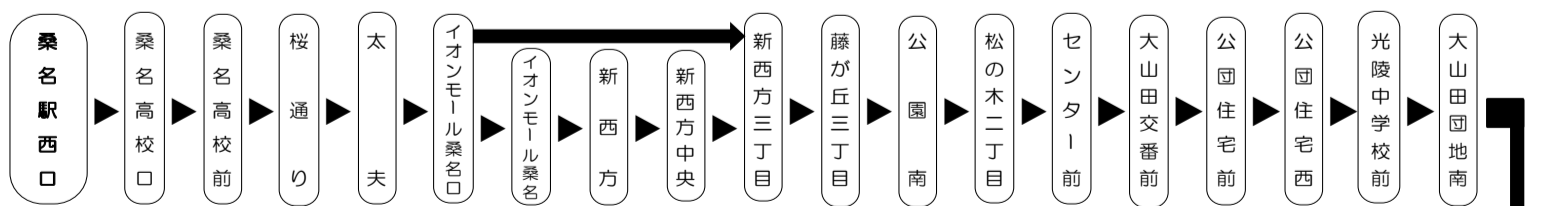

名阪桑名インター 01のりば  
8月13日～8月15日の間、および12月30日～1月4日の間は休日ダイヤで運行します。

**バスの現在位置を確認できます**

桑名・北勢地区  
バスロケーションシステム

スマホから携帯から、  
バスの接近情報を入手できます

※始発停留所では表示されません。  
※コミュニティバスを除く

スマホ用 携帯用

時刻・運賃は三重交通HPへ

**お釣りは出ません  
両替してください**  
If you do not have the exact fare,  
use the changing machine to get small coins.

**三重交通バス全車両  
抗菌・抗ウイルス加工 施工済**

抗菌・抗ウイルス加工 施工済

SIAA SIAA 施工済

（写真）

台風、積雪および地震発生時においては運休する場合がございます。

バスに関するお問い合わせ(忘れ物・チャーターバス等)は

三重交通 桑名営業所 (0594)22-0595

三重交通 北勢事業所 (0594)72-2469