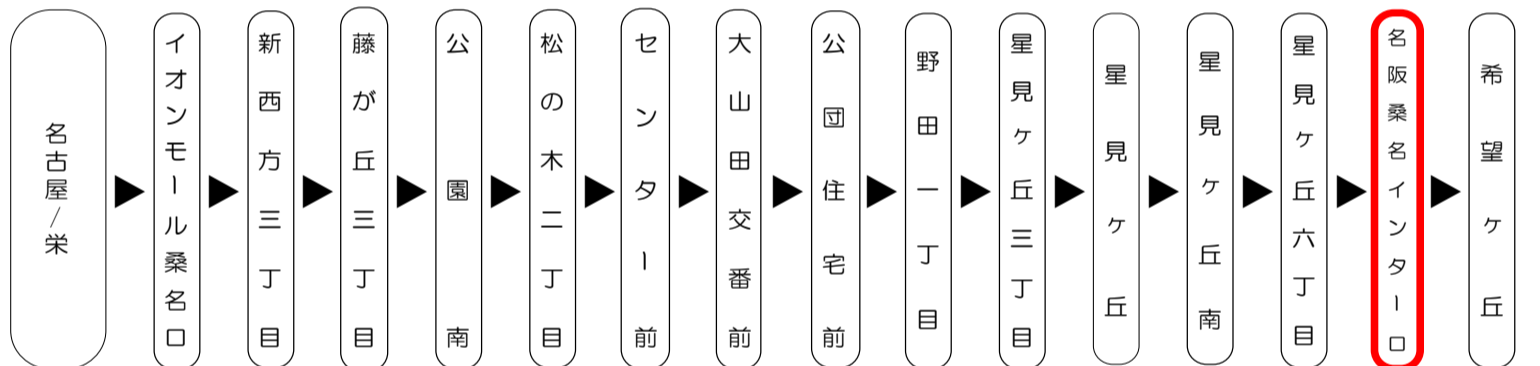

名阪桑名インター 01のりば  
8月13日～8月15日の間、および12月30日～1月4日の間は休日ダイヤで運行します。

**バスの現在位置を確認できます**

桑名・北勢地区  
バスロケーションシステム

スマホから携帯から、  
バスの接近情報を入手できます

※始発停留所では表示されません。  
※コミュニティバスを除く

スマホ用 携帯用

時刻・運賃は三重交通HPへ

**お釣りは出ません  
両替してください**  
If you do not have the exact fare,  
use the changing machine to get small coins.

**三重交通バス全車両  
抗菌・抗ウイルス加工 施工済**

抗菌・抗ウイルス加工 施工済

SIAA SIAA 施工済

（写真）

台風、積雪および地震発生時においては運休する場合がございます。

バスに関するお問い合わせ(忘れ物・チャーターバス等)は

三重交通 桑名営業所 (0594)22-0595

三重交通 北勢事業所 (0594)72-2469