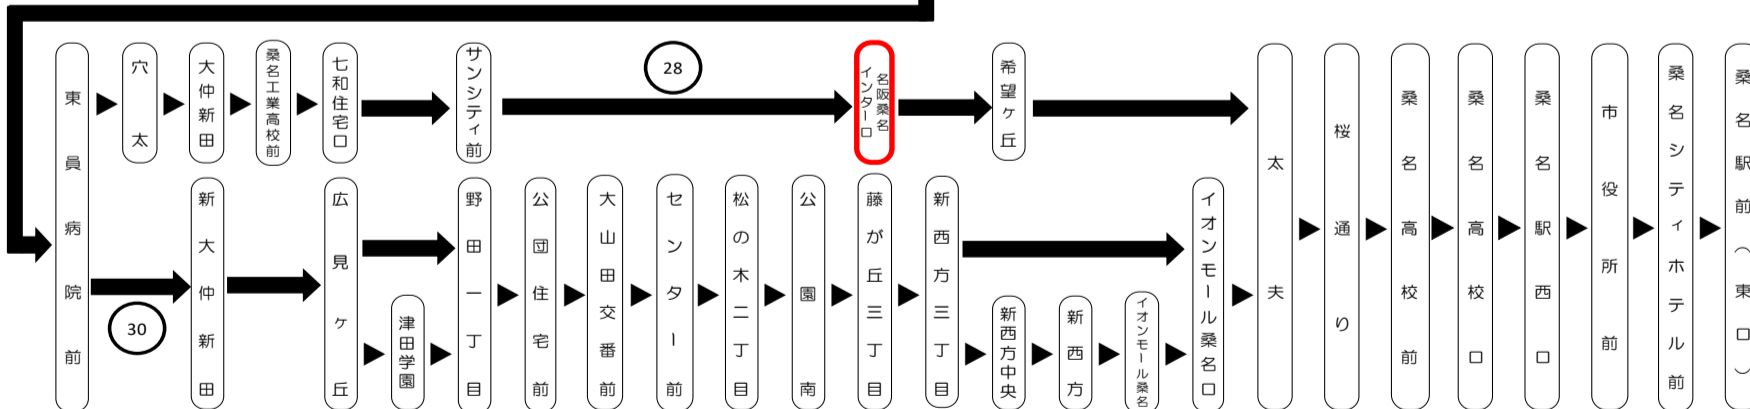

名阪桑名インター 01のりば  
8月13日～8月15日の間、および12月30日～1月4日の間は休日ダイヤで運行します。

**バスの現在位置を確認できます**

桑名・北勢地区  
バスロケーションシステム

スマホから携帯から、  
バスの接近情報を入手できます

※始発停留所では表示されません。  
※コミュニティバスを除く

スマホ用 携帯用

時刻・運賃は三重交通HPへ

**お釣りは出ません  
両替してください**  
If you do not have the exact fare,  
use the changing machine to get small coins.

**三重交通バス全車両  
抗菌・抗ウイルス加工 施工済**

抗菌・抗ウイルス加工 施工済

SIAA SIAA 施工済

（写真）

台風、積雪および地震発生時においては運休する場合がございます。

バスに関するお問い合わせ(忘れ物・チャーターバス等)は

三重交通 桑名営業所 (0594)22-0595

三重交通 北勢事業所 (0594)72-2469