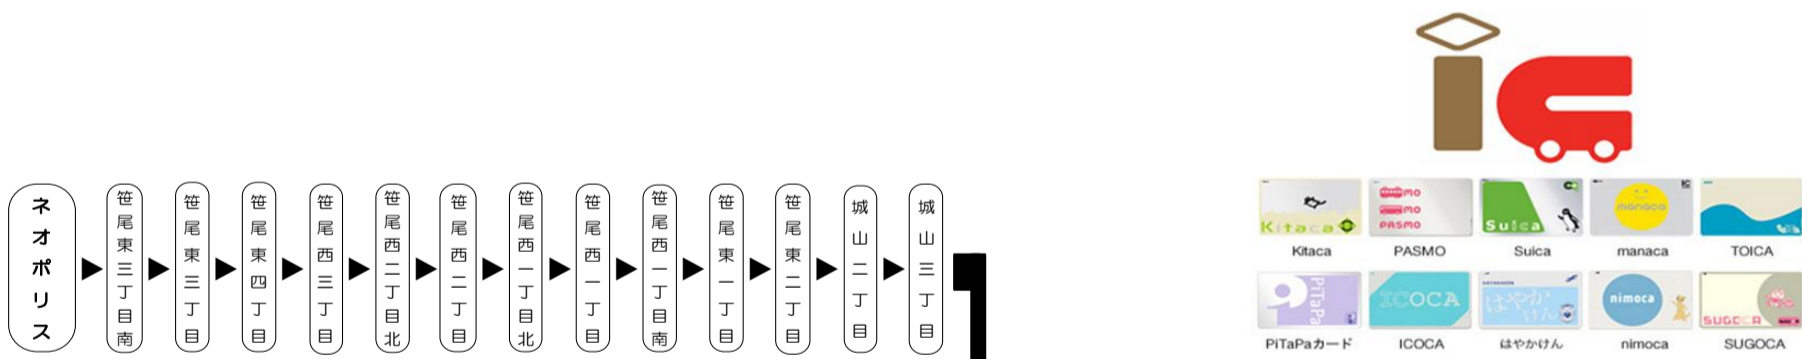

名阪桑名インター 01のりば  
8月13日～8月15日の間、および12月30日～1月4日の間は休日ダイヤで運行します。

**バスの現在位置を確認できます**

桑名・北勢地区  
バスロケーションシステム

スマホから携帯から、  
バスの接近情報を入手できます

※始発停留所では表示されません。  
※コミュニティバスを除く

スマホ用 携帯用

時刻・運賃は三重交通HPへ

**お釣りは出ません  
両替してください**  
If you do not have the exact fare,  
use the changing machine to get small coins.

**三重交通バス全車両  
抗菌・抗ウイルス加工 施工済**

抗菌・抗ウイルス加工 施工済

SIAA SIAA 施工済

（写真）

台風、積雪および地震発生時においては運休する場合がございます。

バスに関するお問い合わせ(忘れ物・チャーターバス等)は

三重交通 桑名営業所 (0594)22-0595

三重交通 北勢事業所 (0594)72-2469