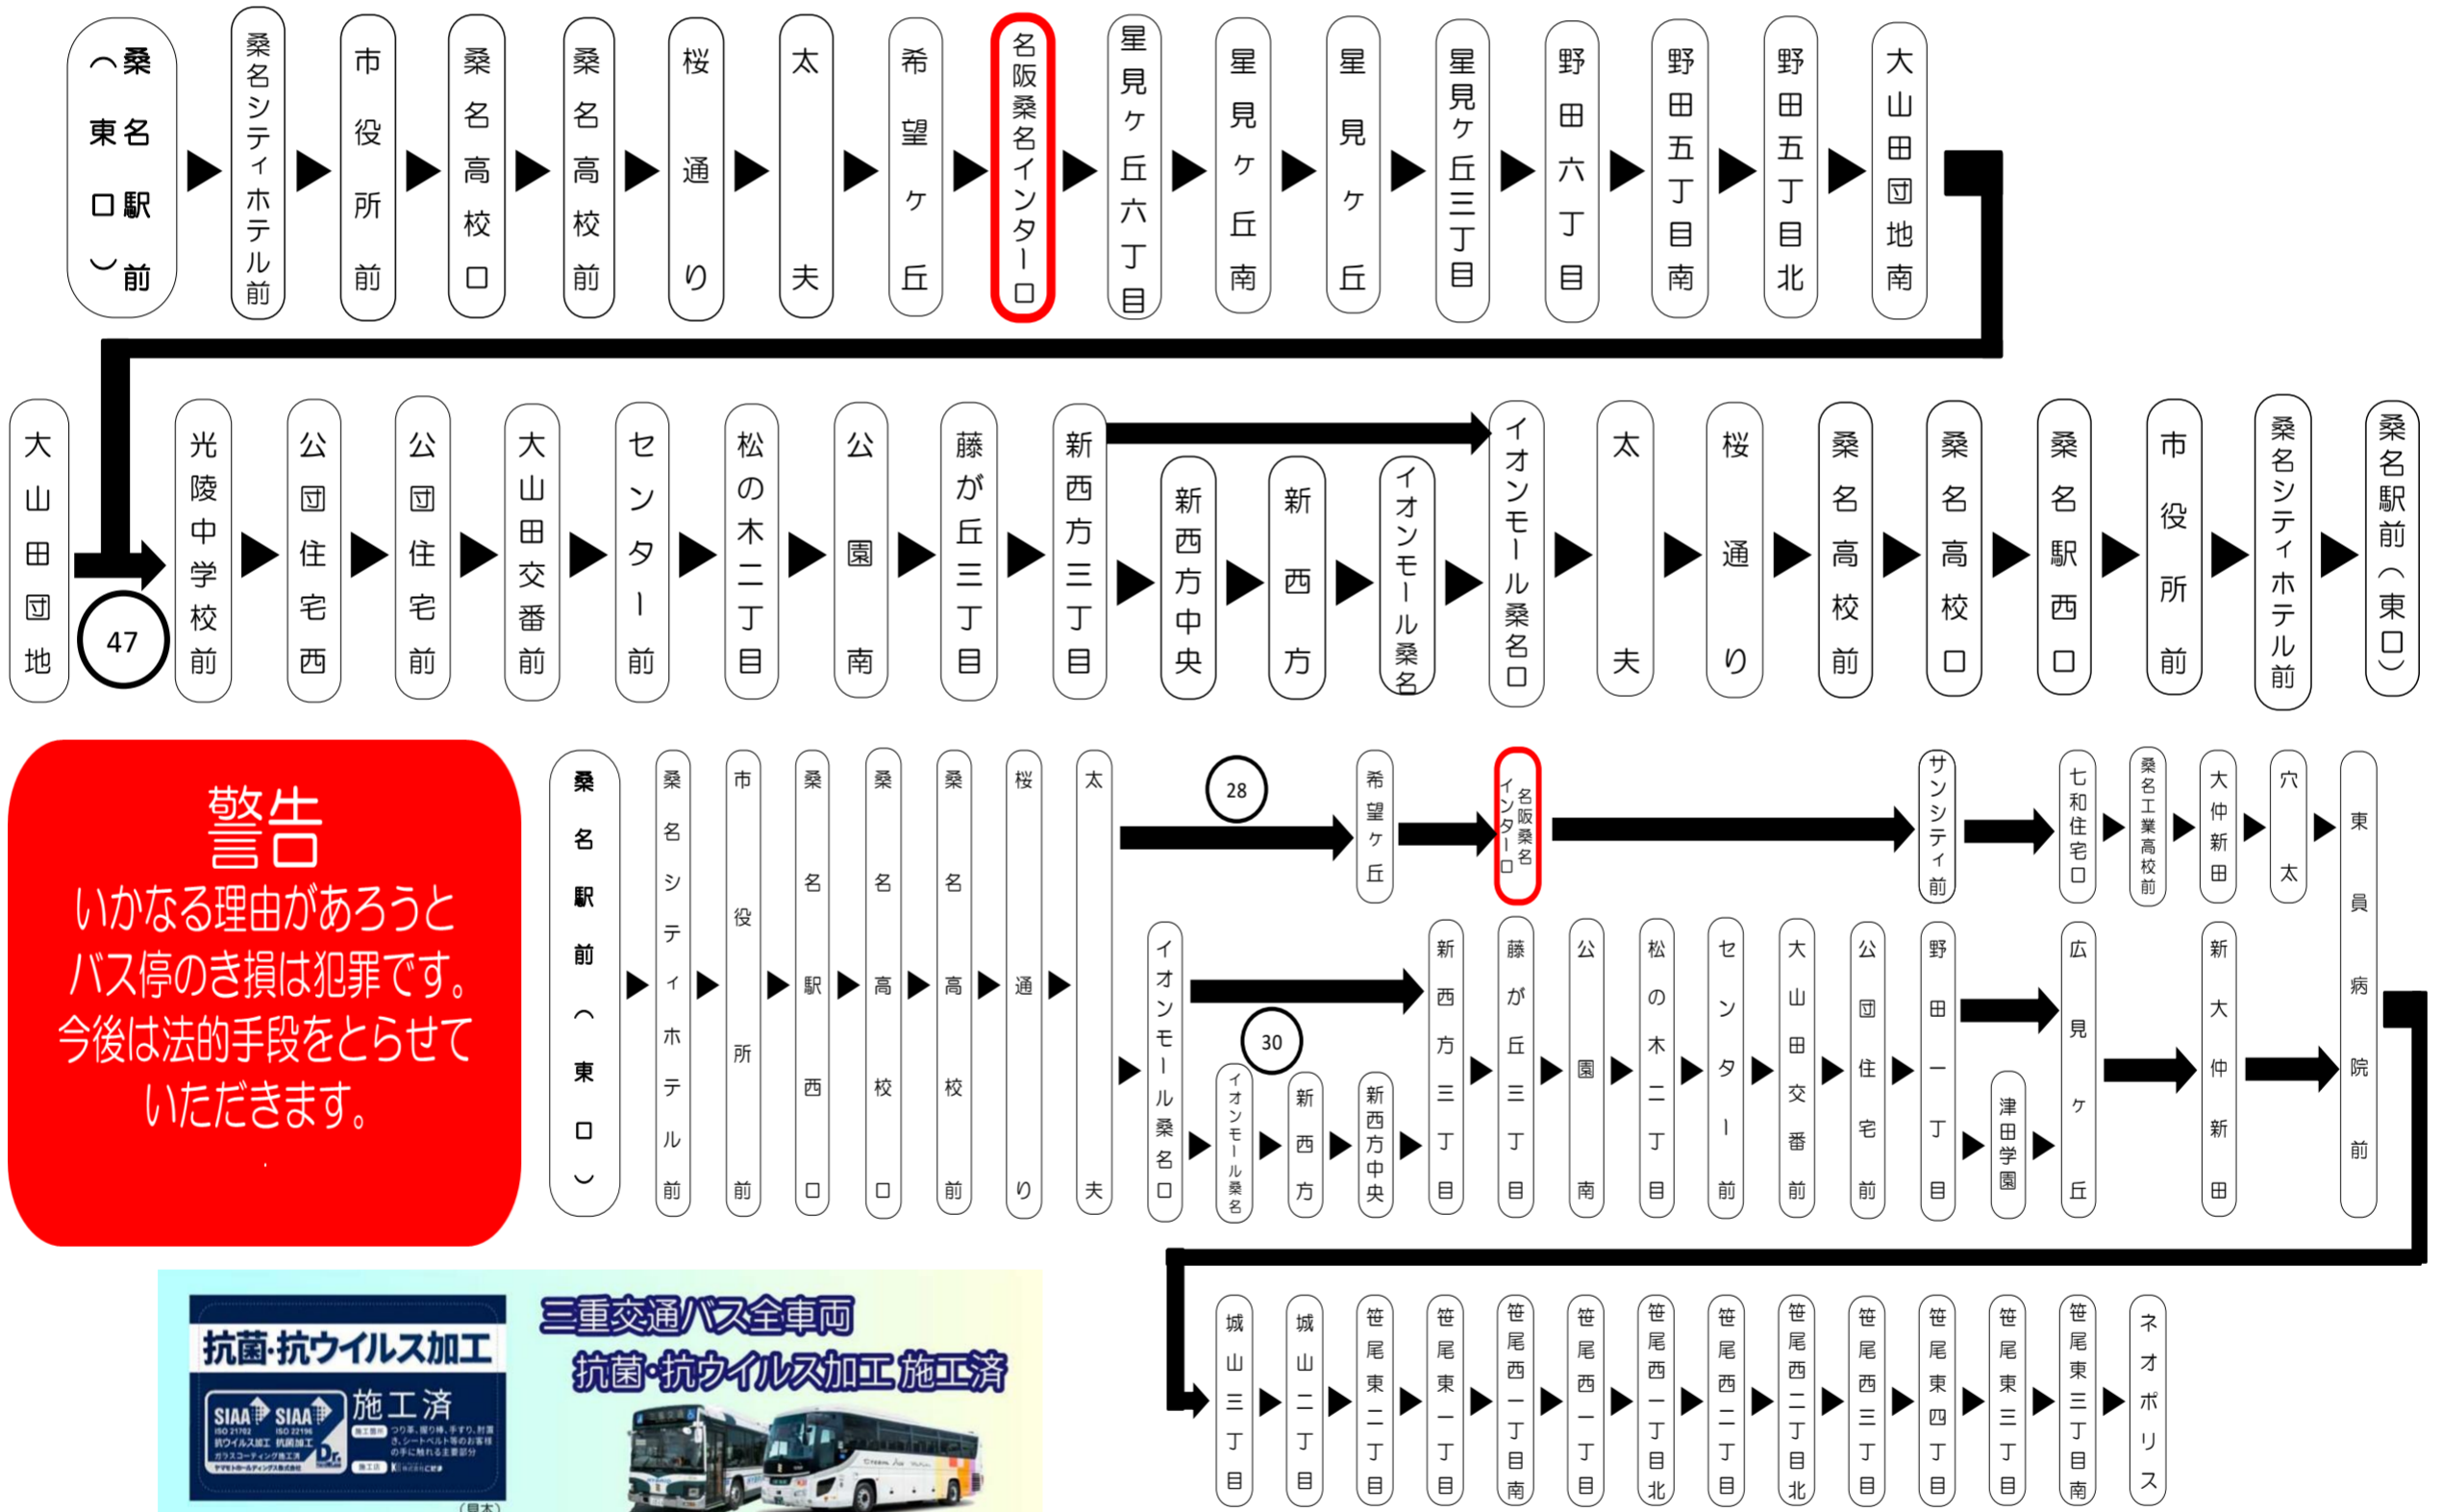

●:イオンモール桑名・桑名駅西口経由桑大:大仲新田止め

土日祝時刻表 (Weekends)

行先	時刻	6	7	8	9	10	11	12	13	14	15	16	17	18	19	20	21	22
【47】 野田六丁目経由 桑名駅西口		イ 57	イ 48	イ 38	イ 38	イ 38	イ 38	イ 38	イ 38	イ 38	イ 38	イ 38	イ 38	イ 38	● 38	イ 37	イ 37	
【28】 ネオポリス イ:イオンモール桑名経由			02	03	03		03		03		03		03		03			

●:イオンモール桑名・桑名駅西口経由桑名駅前(東口)行き

名阪桑名インター口 02のりば

8月13日～8月15日の間、および12月30日～1月4日の間は休日ダイヤで運行します。

**警告**  
いかなる理由があろうと  
バス停のき損は犯罪です。  
今後は法的手段をとらせて  
いただきます。

Please pay the fare when you get off. 運賃後払い

出口 EXIT 入口 ENTRANCE