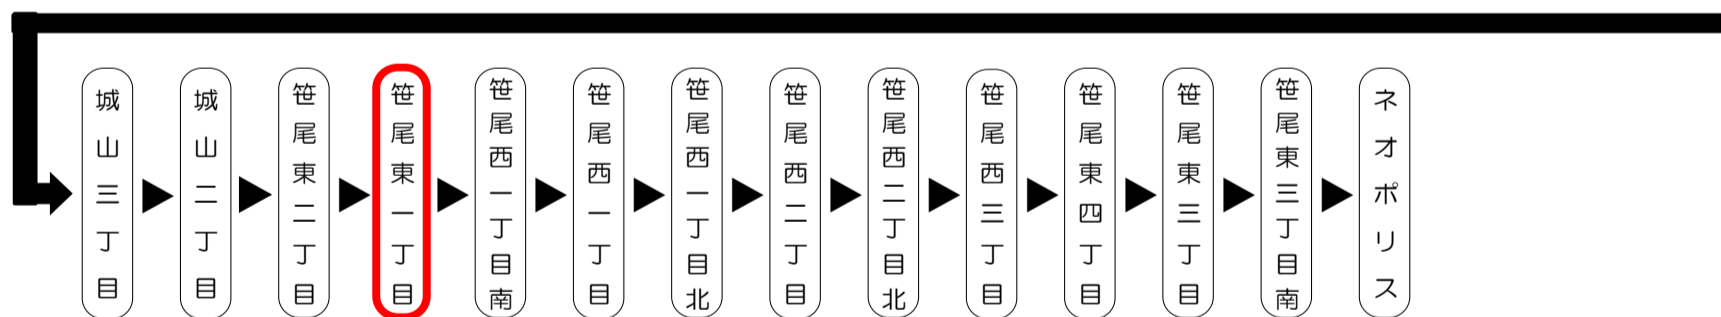

8月13日～8月15日の間、および12月30日～1月4日の間は休日ダイヤで運行します。

バスの現在位置を確認できます

桑名・北勢地区
バスロケーションシステム

スマホから携帯から、
バスの接近情報を入手できます

※始発停留所では表示されません。
※コミュニティバスを除く

スマホ用 携帯用

時刻・運賃は三重交通HPへ 三重交通 検索

Please pay the fare when you get off. 運賃後払い