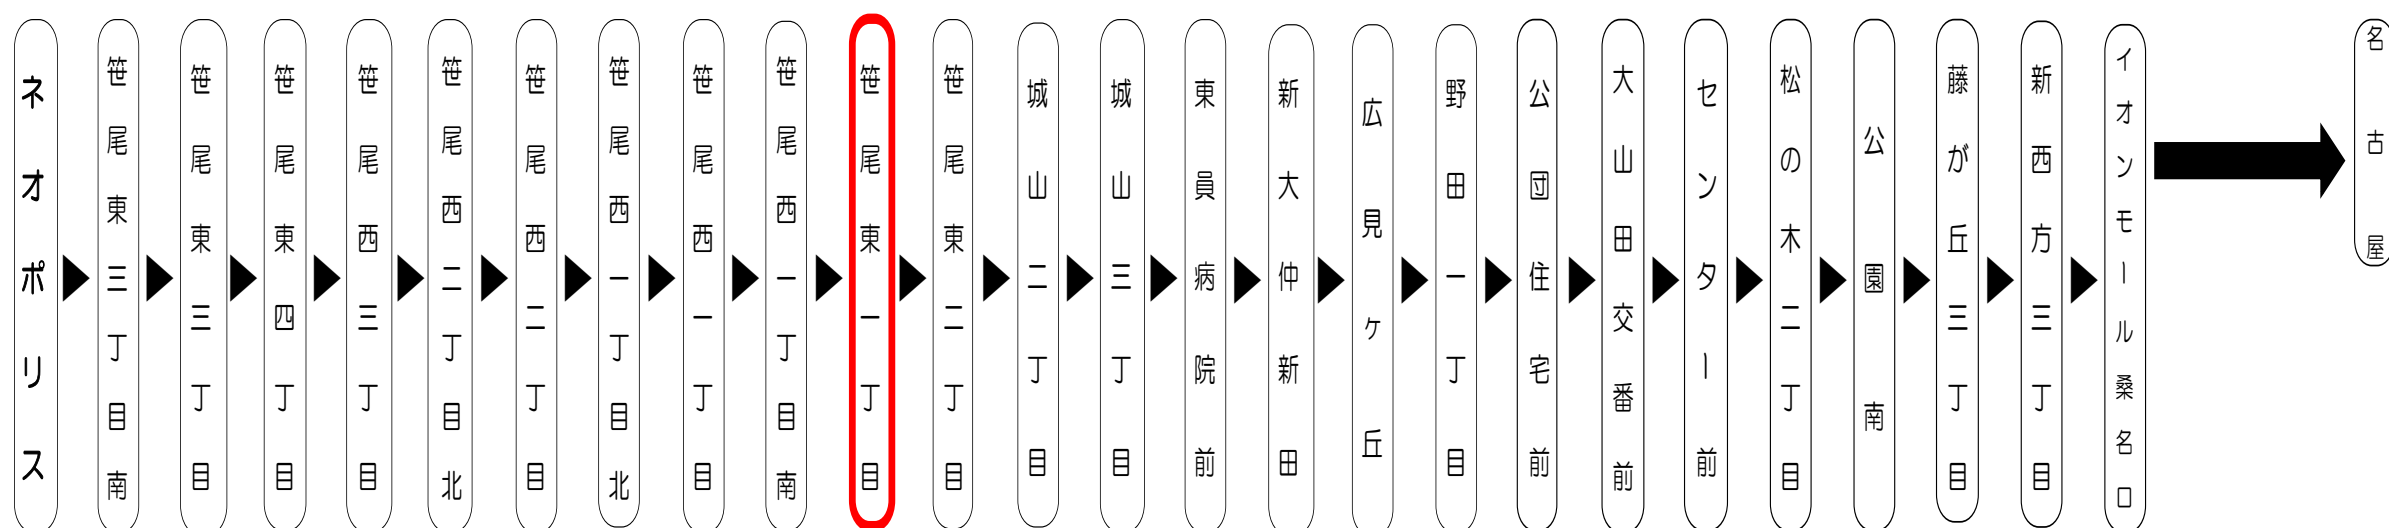

平日時刻表 (Weekdays)																	
行先 \ 時刻	5	6	7	8	9	10	11	12	13	14	15	16	17	18	19	20	
【880】	38	08	08	28	28	28	28	28	28	28	28	28	28	28	28	28	
高速 名古屋 (名鉄BC)	53	38	28	58													
		53	58														

土日祝時刻表 (Weekends)																	
行先 \ 時刻	5	6	7	8	9	10	11	12	13	14	15	16	17	18	19	20	
【880】		08	28	08	28	28	28	28	28	28	28	28	28	28	28	28	
高速 名古屋 (名鉄BC)		48		48													

8月13日～8月15日の間、および12月30日～1月4日の間は休日ダイヤで運行します。

バスの現在位置を確認できます

桑名・北勢地区
バスロケーションシステム

スマホから携帯から、
バスの接近情報を入手できます

※始発停留所では表示されません。
※コミュニティバスを除く

時刻・運賃は三重交通HPへ

三重交通バス全車両
抗菌・抗ウイルス加工施工済

SIAA SIAA 施工済

三重をスマート&便利に。
ほぼ笑みつくる、
三重交通 ICカード

emiga 「エミカ」

Please pay the fare when you get off. 運賃後払い

出入口 ENTRANCE and EXIT EXPRESS

emigaのみチャージできます

交通系ICカード使えます

Kitaca PASMO Suica manaca TOICA
PiTaPaカード ICOCA はやかけん nimoca SUGOCA

車内ではマナーモードに 通話をご遠慮ください
Please set your mobile phone to silent mode and refrain from talking on the phone.

お釣りは出ません 必要な方は両替してください
If you do not have the exact fare, use the changing machine to get small coins.

天候・曜日・その他道路事情により遅れる場合があります
時間には余裕をもってご利用ください