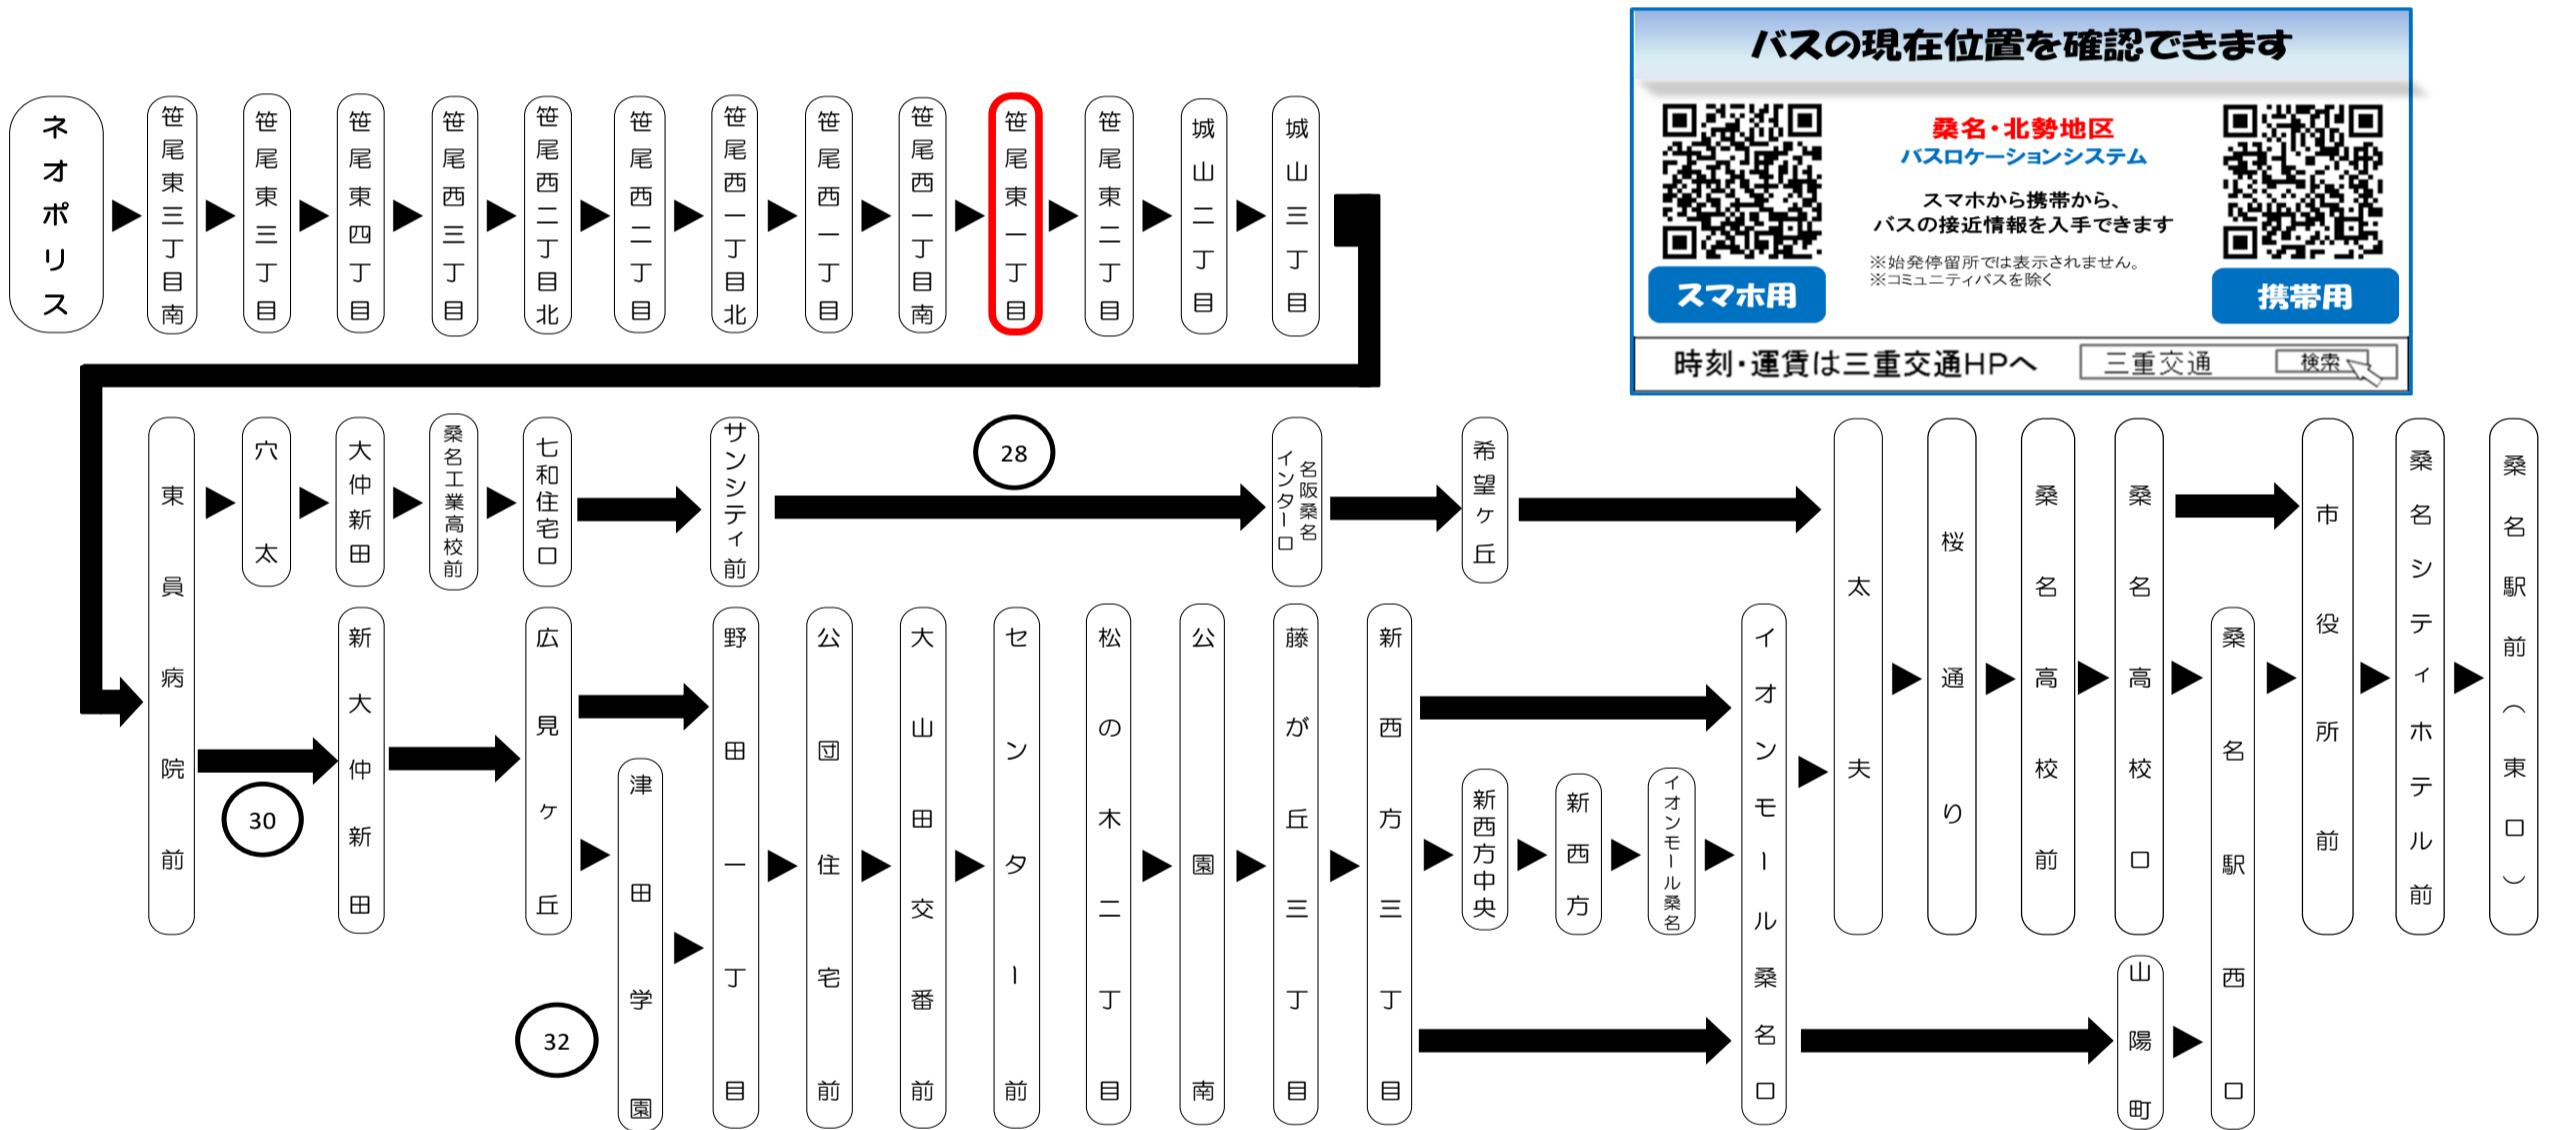

平日時刻表 (Weekdays)																			
行先	時刻	5	6	7	8	9	10	11	12	13	14	15	16	17	18	19	20	21	
【28】 穴太経由 桑名駅前（東口）		58	43	23	33	38	38	38	38	38	38	38	48	48	58	58			
				53															
【30】 野田一丁目経由 桑名駅西口			28	13	03	イ 03	イ 08	イ 08	イ 08	イ 08	イ 08	イ 08	※ 08	※ 08	※ 08	※ 13	イ 18	イ 38	
			58	43									※ 33	※ 33	※ 33	● 33	● 58		
		イ:イオンモール桑名経由						※:津田学園・イオンモール桑名経由						●:イオンモール桑名・桑名駅西口経由桑名駅前（東口）行き					

土日祝時刻表 (Weekends)																			
行先	時刻	5	6	7	8	9	10	11	12	13	14	15	16	17	18	19	20	21	
【28】 穴太経由 桑名駅前（東口）		58	58	48		38		38		38		38		38					
【30】 野田一丁目経由 桑名駅西口			28	イ 23	イ 13	イ 08	イ 08	イ 08	イ 08	イ 08	イ 08	イ 08	イ 08	イ 08	イ 08	イ 08	イ 08	イ 08	
		イ:イオンモール桑名経由																	

8月13日～8月15日の間、および12月30日～1月4日の間は休日ダイヤで運行します。
笹尾東一丁目 03のりば

バスの現在位置を確認できます

桑名・北勢地区
バスロケーションシステム

スマホから携帯から、
バスの接近情報を入手できます

※始発停留所では表示されません。
※コミュニティバスを除く

時刻・運賃は三重交通HPへ

Please pay the fare when you get off. 運賃後払い

出口 EXIT / 入口 ENTRANCE

emicaのみチャージできます

Kitaca, PASMO, Suica, manaca, TOICA, PITAカード, ICOCA, はやかけん, nimoca, SUGOCA

三交タクシー

フリーダイヤル 0120-350-883

桑名 (0594) 22-1500