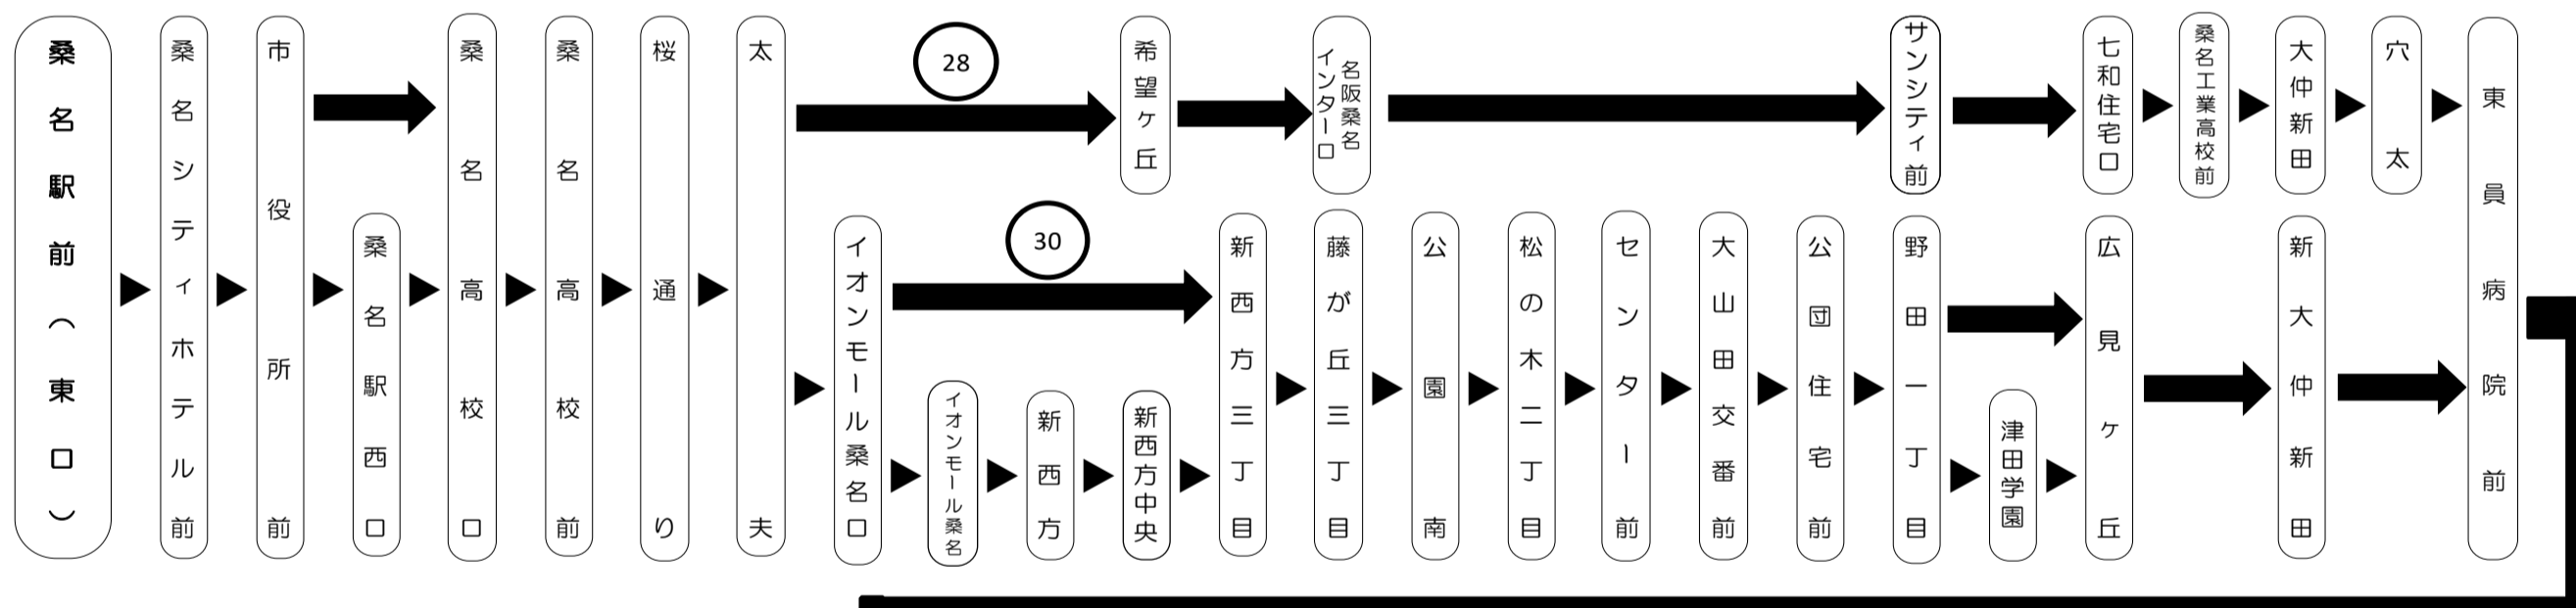

平日時刻表 (Weekdays)																			
行先	時刻	6	7	8	9	10	11	12	13	14	15	16	17	18	19	20	21	22	23
【28】			09	12	20	06	06	06	06	06	06	06	06	06	16	06	06	02	01
【30】 ネオポリス			59	24	32	20	20	20	20	20	20	20	20	17	17	17	17	19	02
【301】				50久	37	32	32	32	32	32	32	32	22	20	20	19	19	26	06
【880】				52	46	46	46	46	46	46	46	48	38	36	36	36	36	32	32
【885】													57	37	37	36	37		36
													58	38	38	37	46		36
														56	56	56	56		
														57	57	57			
														58					

久:久屋大通 (たての街) 発

土日祝時刻表 (Weekends)																			
行先	時刻	6	7	8	9	10	11	12	13	14	15	16	17	18	19	20	21	22	23
【28】			19	20	20	06	06	06	06	06	06	06	06	06	06	06	06	06	06
【30】 ネオポリス			57	32	32	32	20	32	20	32	20	32	20	32	20	32	32	32	32
【301】				46	46	46	32	46	32	46	32	46	32	46	32	46	46	46	
【880】							46		46		46		46		46				
【885】																			

8月13日～8月15日の間、および12月30日～1月4日の間は休日ダイヤで運行します。

バスの現在位置を確認できます

桑名・北勢地区
バスロケーションシステム

スマホから携帯から、
バスの接近情報を入手できます

※始発停留所では表示されません。
※コミュニティバスを除く

スマホ用 携帯用

時刻・運賃は三重交通HPへ 三重交通 検索