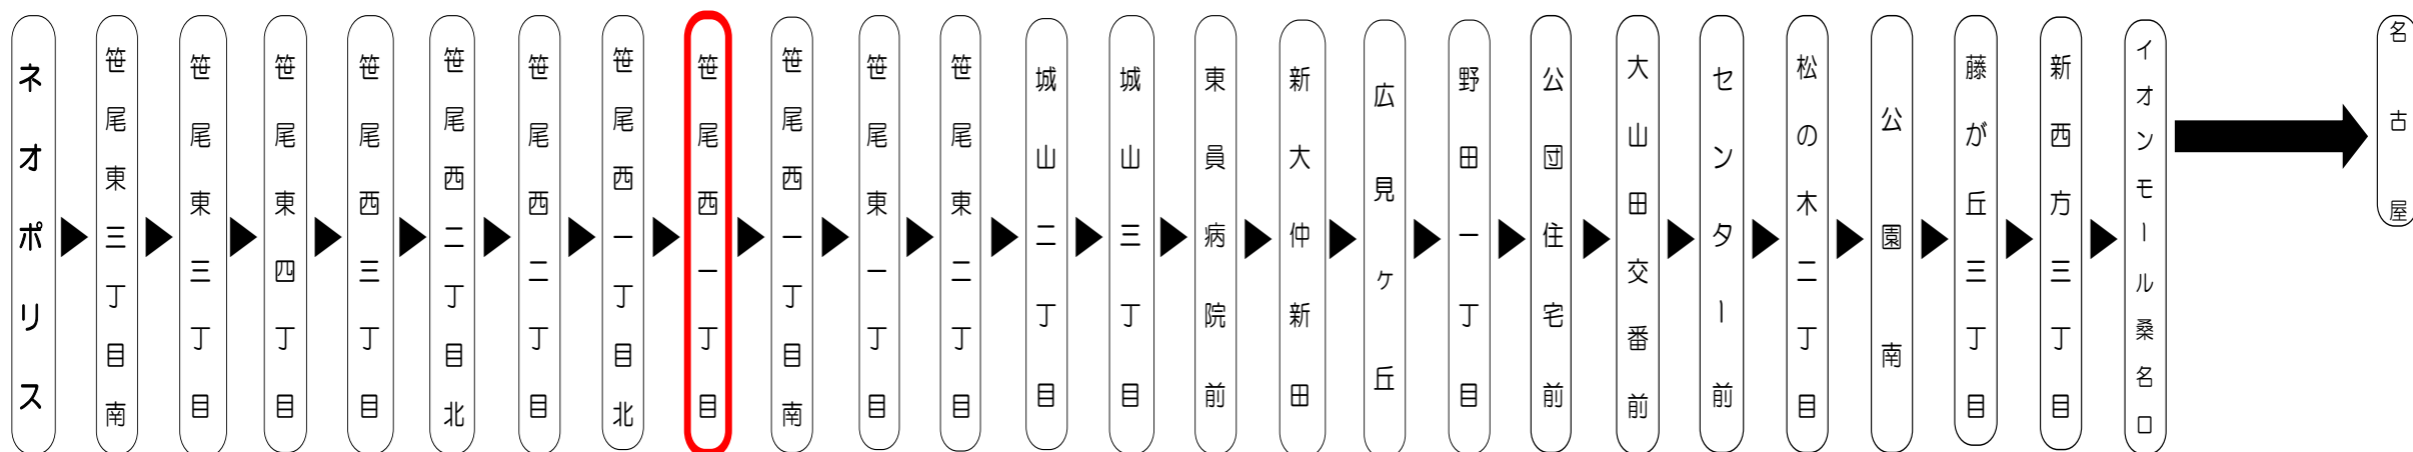

平日時刻表 (Weekdays)

行先	時刻	5	6	7	8	9	10	11	12	13	14	15	16	17	18	19	20
【880】 高速 名古屋 (名鉄BC)		36	06	06	26	26	26	26	26	26	26	26	26	26	26	26	26
		51	36	26	56												
			51	56													

土日祝時刻表 (Weekends)

行先	時刻	5	6	7	8	9	10	11	12	13	14	15	16	17	18	19	20
【880】 高速 名古屋 (名鉄BC)			06	26	06	26	26	26	26	26	26	26	26	26	26	26	26
			46		46												

笹尾西一丁目 01のりば

8月13日～8月15日の間、および12月30日～1月4日の間は休日ダイヤで運行します。

バスの現在位置を確認できます

桑名・北勢地区
バスロケーションシステム

スマホから携帯から、
バスの接近情報を入手できます

※始発停留所では表示されません。
※コミュニティバスを除く

スマホ用 携帯用

時刻・運賃は三重交通HPへ 三重交通 検索

三重をスマート&便利に。
ほほ笑みつくる、
三重交通 ICカード

emiga 「エミカ」

抗菌・抗ウイルス加工 施工済

三重交通バス全車両
抗菌・抗ウイルス加工施工済

(見本)

Please pay the fare when you get off. 運賃後払い

出入口 ENTRANCE and EXIT EXPRESS

emigaのみチャージできます

交通系ICカード使えます

Kitaca PASMO Suica manaca TOICA
PiTaPaカード ICOCA はやかけん nimoca SUGOCA

車内ではマナーモードに 通話をご遠慮ください
Please set your mobile phone to silent mode and refrain from talking on the phone.

お釣りは出ません 必要な方は両替してください
If you do not have the exact fare, use the changing machine to get small coins.

天候・曜日・その他道路事情により遅れる場合があります
時間には余裕をもってご利用ください

台風、積雪および地震発生時においては運休する場合がございます。

バスに関するお問い合わせ(忘れ物・チャーターバス等)は

三重交通 桑名営業所 (0594)22-0595

三重交通 北勢事業所 (0594)72-2469