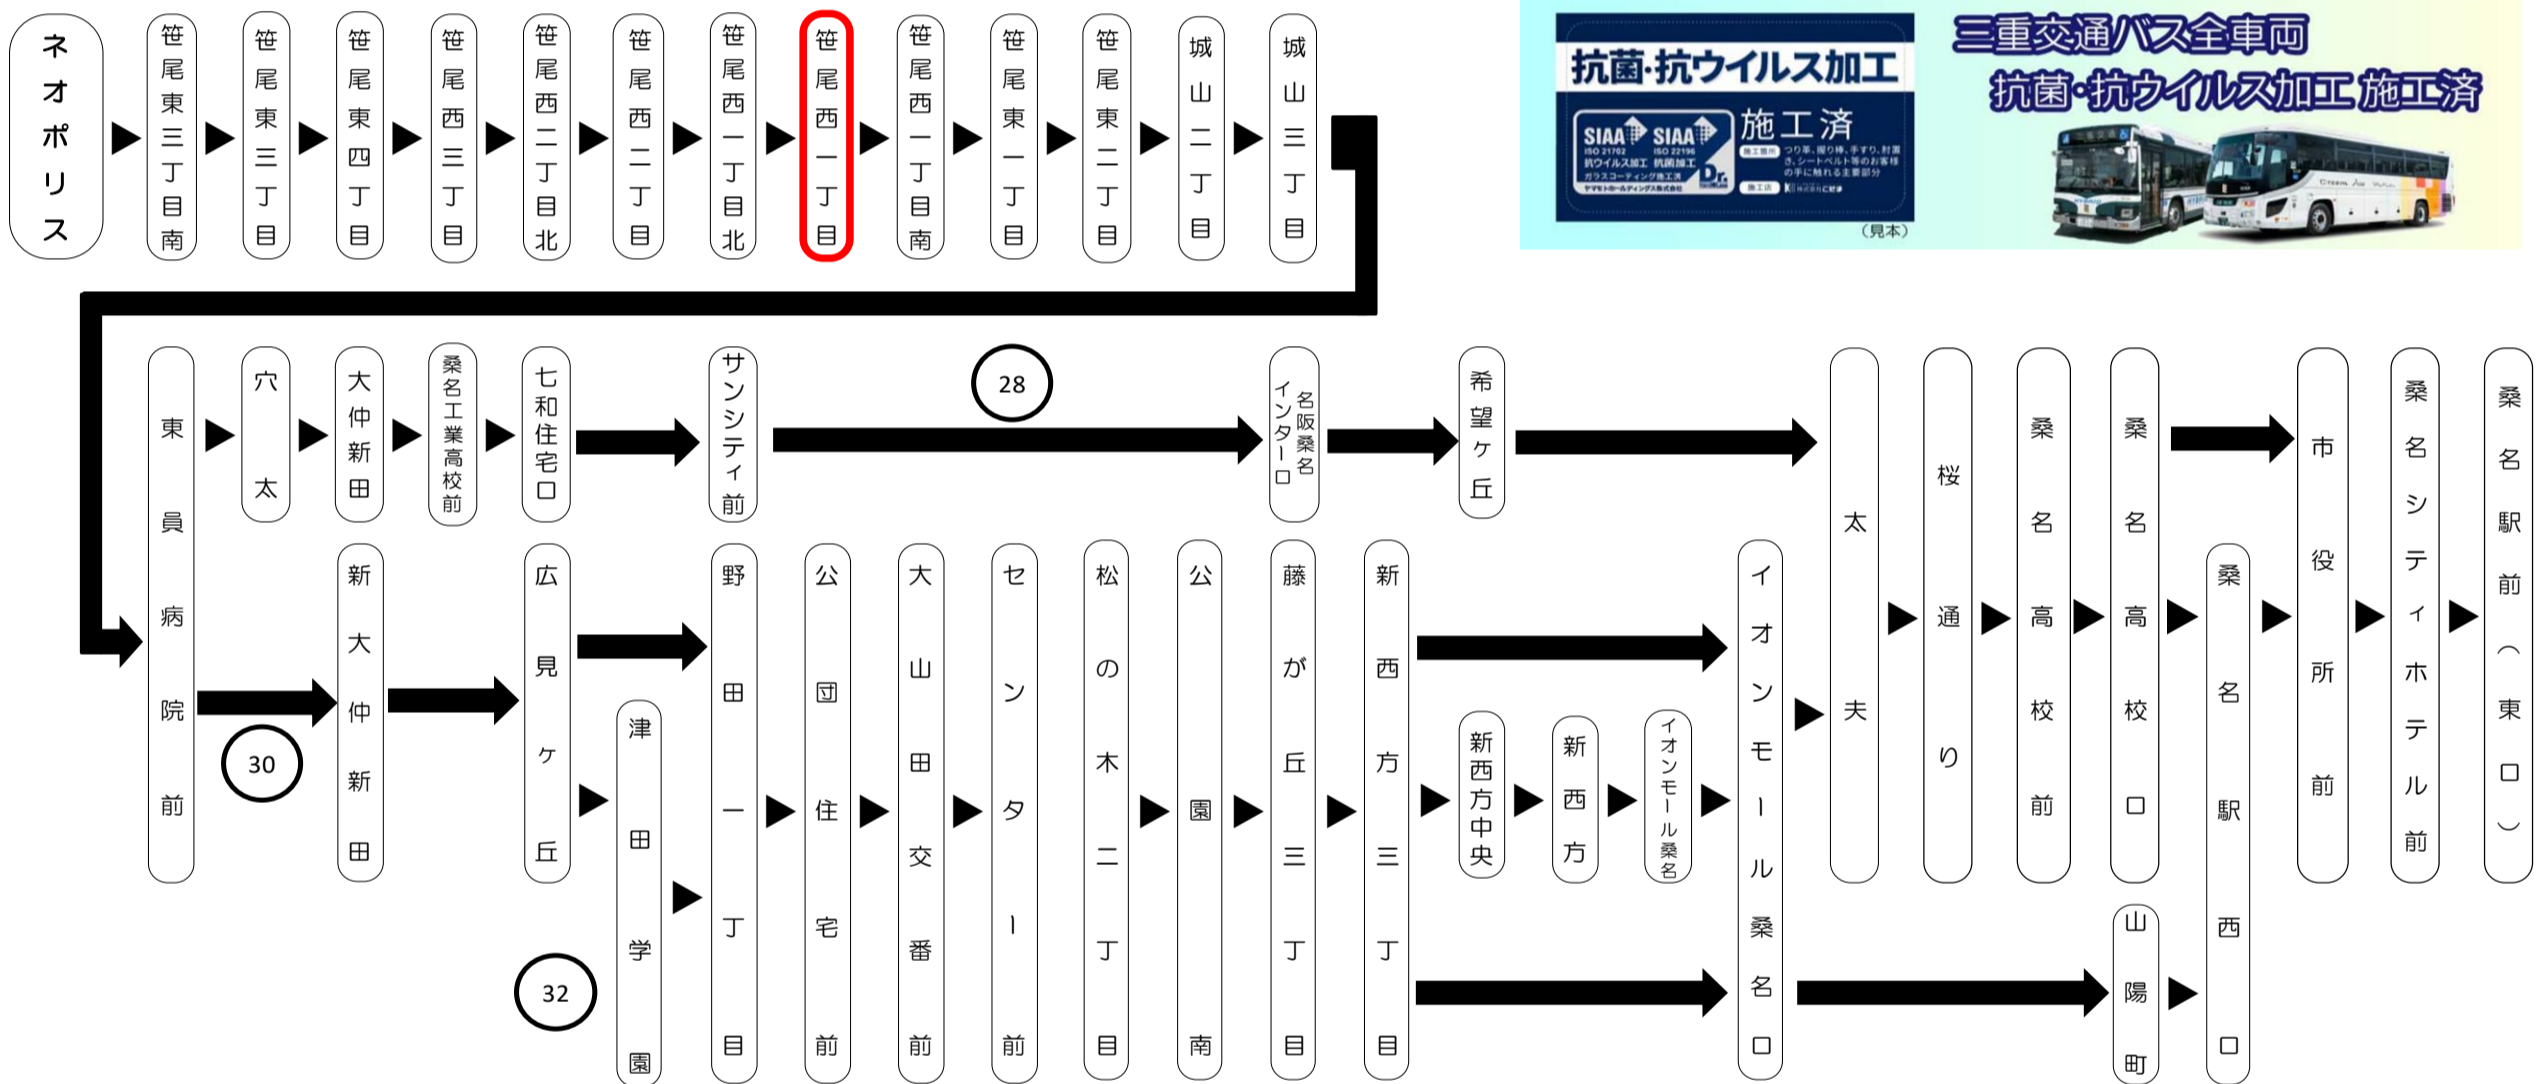

平日時刻表 (Weekdays)

行先	時刻	5	6	7	8	9	10	11	12	13	14	15	16	17	18	19	20	21
【28】 穴太経由 桑名駅前（東口）		56	41	21	31	36	36	36	36	36	36	36	46	46	56	56		
				51														
【30】 野田一丁目経由 桑名駅西口			26	11	01	イ 01	イ 06	イ 06	イ 06	イ 06	イ 06	イ 06	※ 06	※ 06	※ 06	※ 11	イ 16	イ 36
			56	41									※ 31	※ 31	※ 31	● 31	● 56	

イ：イオンモール桑名経由 ※：津田学園・イオンモール桑名経由 ●：イオンモール桑名・桑名駅西口経由桑名駅前（東口）行き

土日祝時刻表 (Weekends)

行先	時刻	5	6	7	8	9	10	11	12	13	14	15	16	17	18	19	20	21
【28】 穴太経由 桑名駅前（東口）		56	56	46		36		36		36		36		36				
【30】 野田一丁目経由 桑名駅西口			26	イ 21	イ 11	イ 06	イ 06	イ 06	イ 06	イ 06	イ 06	イ 06	イ 06	イ 06	イ 06	イ 06	イ 06	イ 06

イ：イオンモール桑名経由

8月13日～8月15日の間、および12月30日～1月4日の間は休日ダイヤで運行します。

8月13日～8月15日の間、および12月30日～1月4日の間は休日ダイヤで運行します。

Please pay the fare when you get off. 運賃後払い

emicaのみチャージできます

交通系ICカード使えます

出口 EXIT 入口 ENTRANCE

車内ではマナーモードに 通話をご遠慮ください
Please set your mobile phone to silent mode and refrain from talking on the phone.

バスの現在位置を確認できます

桑名・北勢地区 バスロケーションシステム

スマホから携帯から、バスの接近情報を入手できます

スマホ用 携帯用

時刻・運賃は三重交通HPへ

三交タクシー

0120-350-883

桑名 (0594) 22-1500

台風、積雪および地震発生時においては運休する場合がございます。
バスに関するお問い合わせ(忘れ物・チャーターバス等)は
三重交通 桑名営業所 (0594)22-0595
三重交通 北勢事業所 (0594)72-2469