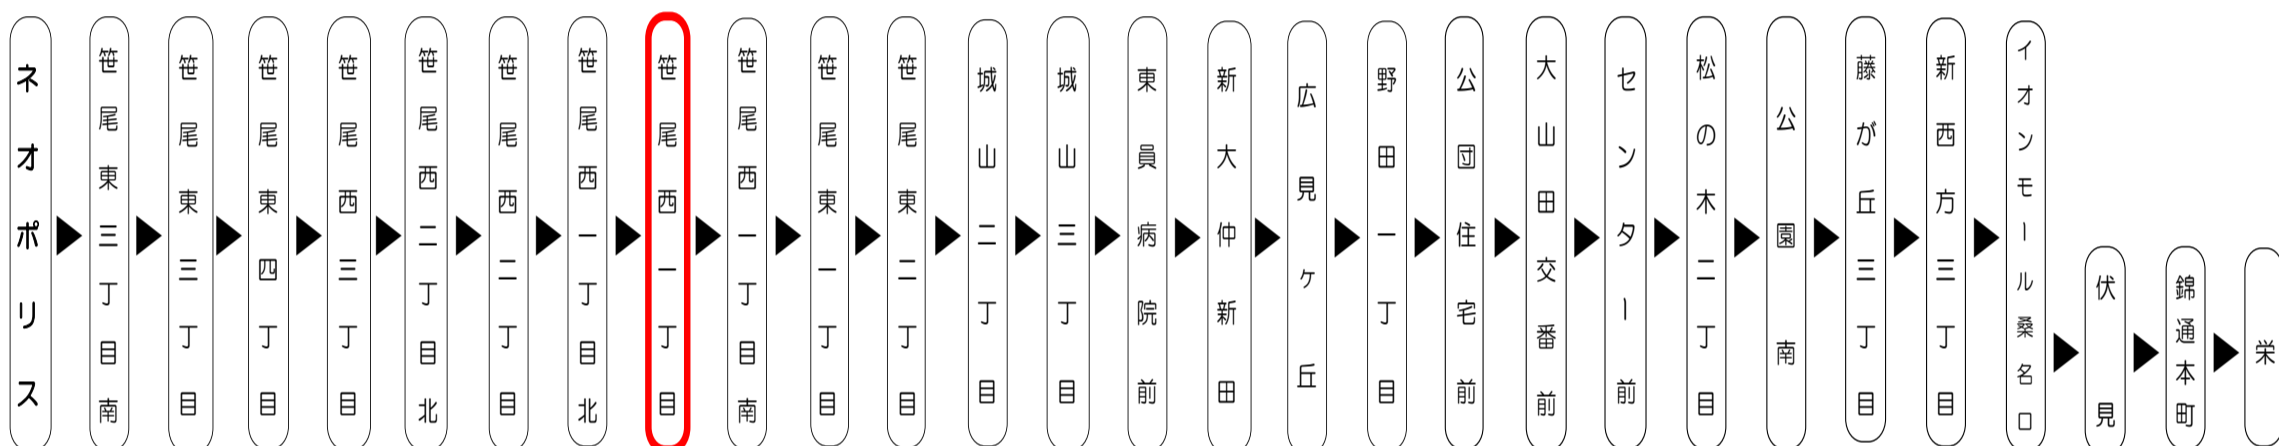

平日時刻表 (Weekdays)																
行先	時刻	6	7	8	9	10	11	12	13	14	15	16	17	18	19	20
【885】 高速 栄 (オアシス21)	旧 16	旧 01	06	06	51	51	51	51	51	51	51	51	51	51		
	旧 31	旧 16	36	51												
	旧 46	旧 31	46													
旧:久屋大通 (たての街) 着																

土日祝時刻表 (Weekends)																
行先	時刻	6	7	8	9	10	11	12	13	14	15	16	17	18	19	20
【885】 高速 栄 (オアシス21)		21	01	21	01	51	51	51	51	51	51	51	51	51		

8月13日~8月15日の間、および12月30日~1月4日の間は休日ダイヤで運行します。

笹尾西一丁目 02のりば

バスの現在位置を確認できます

桑名・北勢地区
バスロケーションシステム

スマホから携帯から、
バスの接近情報を入手できます

※始発停留所では表示されません。
※コミュニティバスを除く

スマホ用 携帯用

時刻・運賃は三重交通HPへ 三重交通 検索

三重交通バス全車両
抗菌・抗ウイルス加工 施工済

SIAA SIAA 施工済

(見本)

三重をスマート&便利に。
ほほ笑みつくる、
三重交通 ICカード

乗り降り
ラクラク!

emica 「エミカ」

Please pay the fare when you get off. 運賃後払い

出入口 ENTRANCE and EXIT EXPRESS

emicaのみ
チャージできます

交通系ICカード使えます

Kitaca PASMO Suica manaca TOICA
PiTaPaカード ICOCA はやかけん nimoca SUGOCA

車内ではマナーモードに 通話をご遠慮ください
Please set your mobile phone to silent mode and refrain from talking on the phone.

お釣りは出ません 必要な方は両替してください
If you do not have the exact fare, use the changing machine to get small coins.

天候・曜日・その他道路事情により遅れる場合があります
時間には余裕をもちご利用ください

台風、積雪および地震発生時には運休する場合がございます。

バスに関するお問い合わせ(忘れ物・チャーターバス等)は

三重交通 桑名営業所 (0594)22-0595
三重交通 北勢事業所 (0594)72-2469