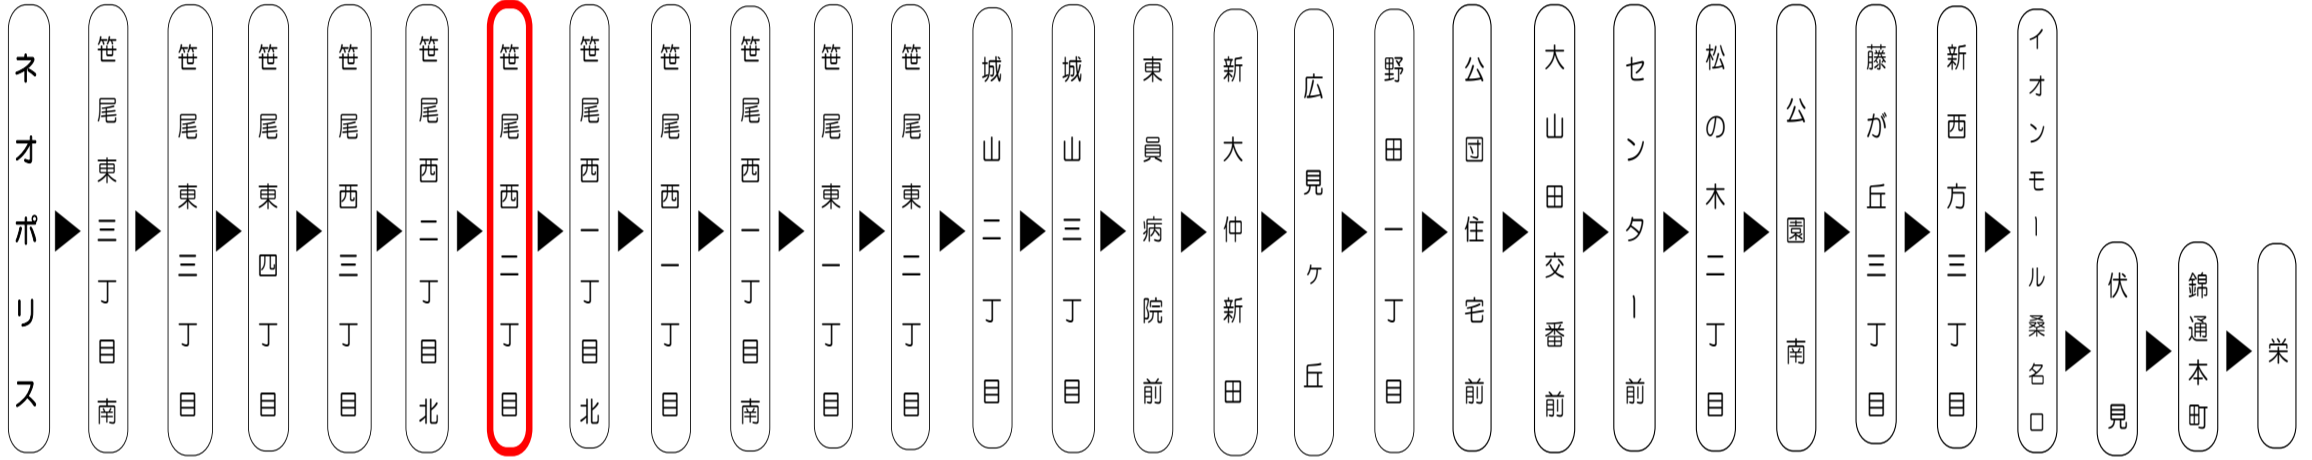

平日時刻表 (Weekdays)																
行先	時刻	6	7	8	9	10	11	12	13	14	15	16	17	18	19	20
【885】 高速 栄 (オアシス21)	旧 14	旧 14	04	04	49	49	49	49	49	49	49	49	49	49		
	旧 29	旧 29	34	49												
	旧 44	44														
	旧 59															
旧:久屋大通 (たての街) 着																

土日祝時刻表 (Weekends)																
行先	時刻	6	7	8	9	10	11	12	13	14	15	16	17	18	19	20
【885】 高速 栄 (オアシス21)		19	39	19	49	49	49	49	49	49	49	49	49	49		
		59		59												

8月13日~8月15日の間、および12月30日~1月4日の間は休日ダイヤで運行します。

菅尾西二丁目 02のりば

バスの現在位置を確認できます

桑名・北勢地区
バスロケーションシステム

スマホから携帯から、
バスの接近情報を入手できます

※始発停留所では表示されません。
※コミュニティバスを除く

スマホ用 携帯用

時刻・運賃は三重交通HPへ

三重交通バス全車両
抗菌・抗ウイルス加工 施工済

SIAA 施工済

(見本)

三重をスマート&便利に。
ほぼ笑みつくる、
三重交通 ICカード

乗り降り
ラクラク!

emica 「エミカ」

Please pay the fare when you get off. 運賃後払い

出入口 ENTRANCE and EXIT EXPRESS

emicaのみチャージできます

交通系ICカード使えます

Kitaca PASMO Suica manaca TOICA
PiTaPa ICoca はやかけん nimoca SUGOCA

車内ではマナーモードに 通話をご遠慮ください
Please set your mobile phone to silent mode and refrain from talking on the phone.

お釣りは出ません 必要な方は両替してください
If you do not have the exact fare, use the changing machine to get small coins.

天候・曜日・その他道路事情により遅れる場合があります
台風、積雪および地震発生時においては運休する場合がございます。
時間には余裕をもち、ご利用ください