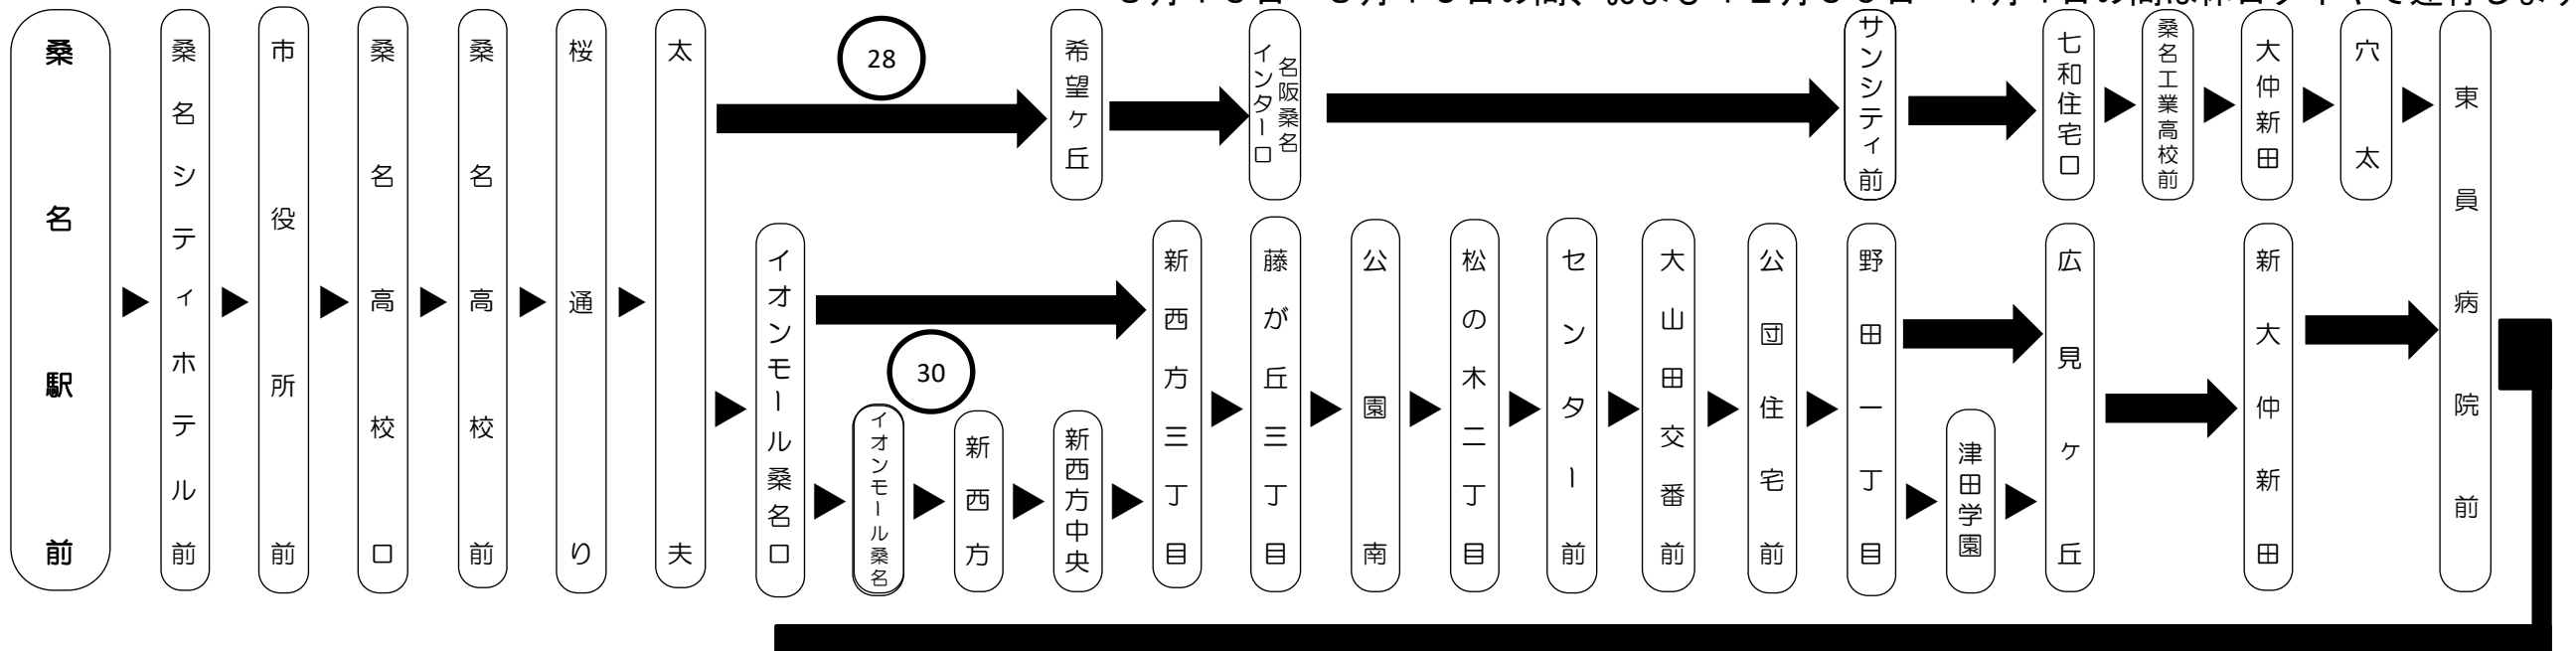

平日時刻表 (Weekdays)																			
行先	時刻	6	7	8	9	10	11	12	13	14	15	16	17	18	19	20	21	22	23
【28】			13	06	24	10	10	10	10	10	10	10	10	01	00	01	01	02	06
【30】	ネオポリス			16	36	24	24	24	24	24	24	24	24	05	01	02	02	06	06
【880】				31	41	36	36	36	36	36	36	36	26	10	05	10	10	23	10
【885】				53	53	53	53	53	53	53	53	55	45	21	20	21	21	30	36
				56										24	21	23	23	36	40
														40	24	40	41		
														41	40	41	42		
														45	41	42	50		
														44					

土日祝時刻表 (Weekends)																			
行先	時刻	6	7	8	9	10	11	12	13	14	15	16	17	18	19	20	21	22	23
【28】			23	04	24	10	10	10	10	10	10	10	10	10	10	10	10	10	10
【30】	ネオポリス			24	36	36	24	36	24	36	24	36	24	36	24	36	36	36	36
【880】				36	53	53	36	53	36	53	36	53	36	53	36	52	52	51	
【885】				53			53		53		53		53		52				

8月13日～8月15日の間、および12月30日～1月4日の間は休日ダイヤで運行します。