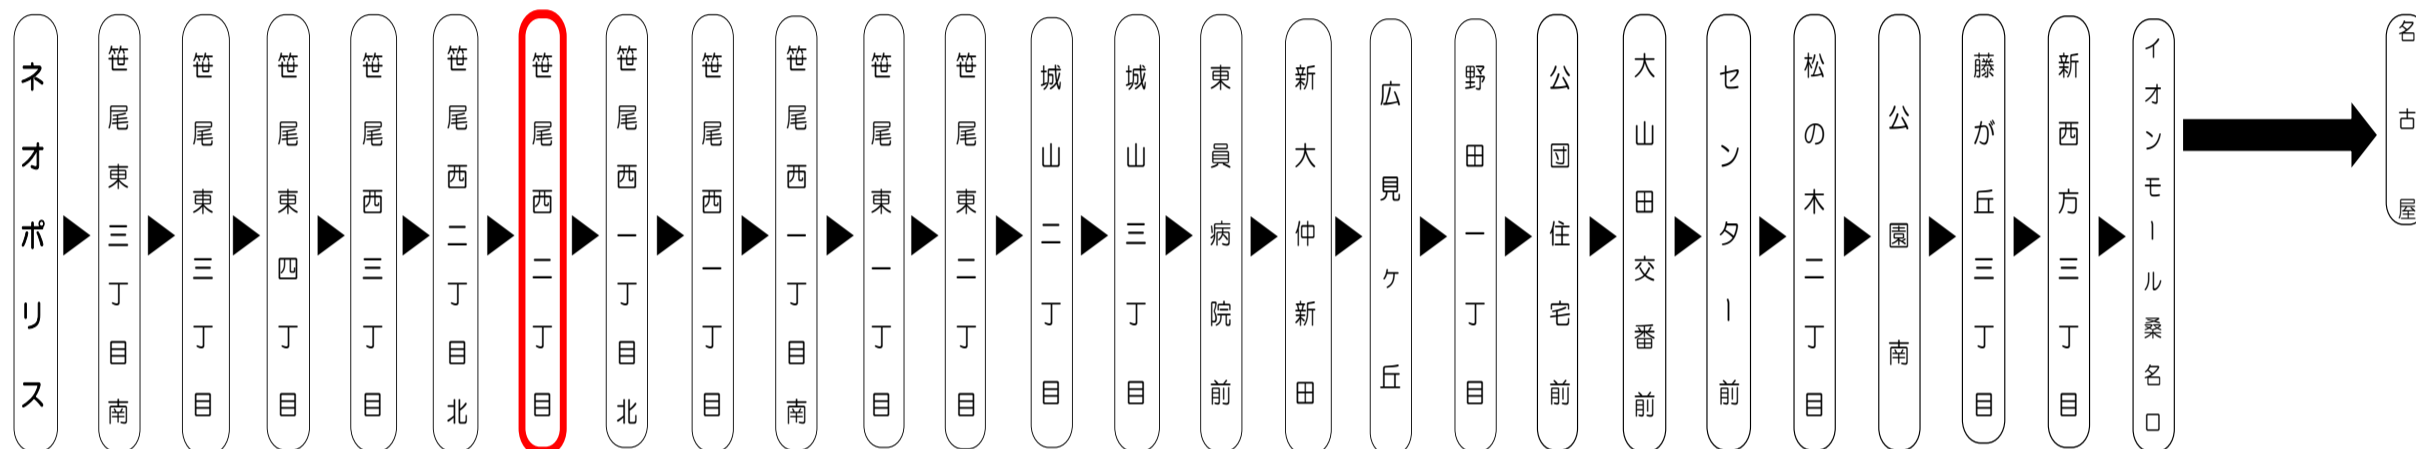

※ 8月13日～8月15日の間、および12月30日～1月4日の間は休日ダイヤで運行します。

8月13日～8月15日の間、および12月30日～1月4日の間は休日ダイヤで運行します。

バスの現在位置を確認できます

桑名・北勢地区
バスロケーションシステム

スマホから携帯から、
バスの接近情報を入手できます

※始発停留所では表示されません。
※コミュニティバスを除く

スマホ用 携帯用

時刻・運賃は三重交通HPへ 三重交通 検索