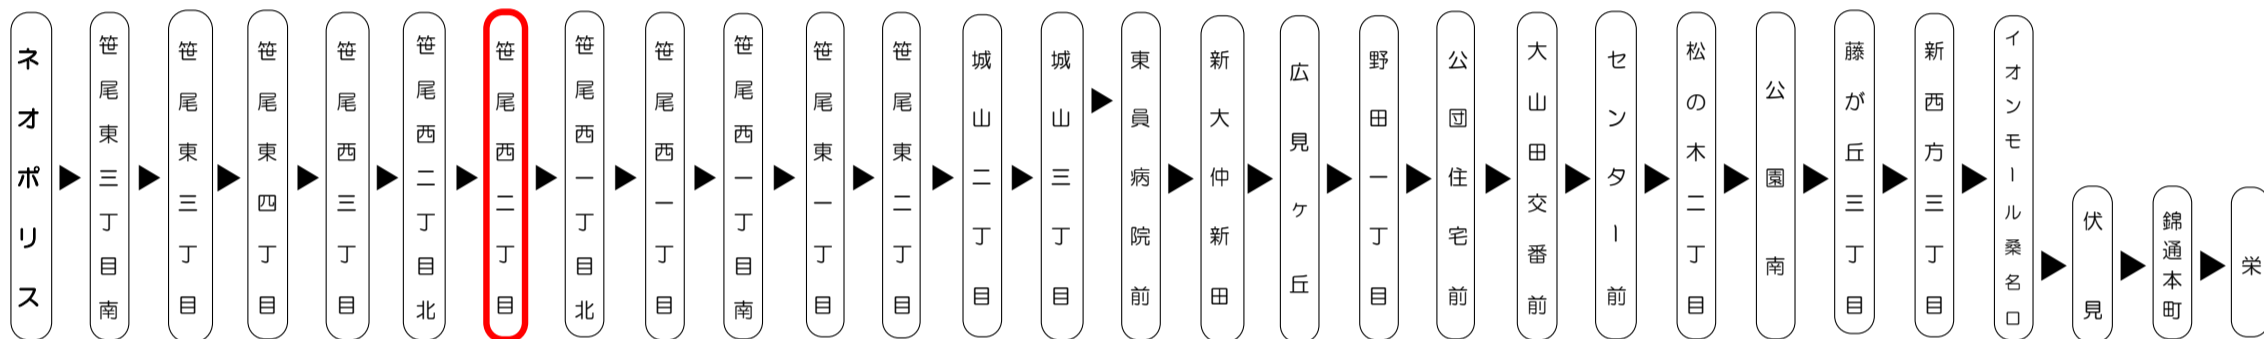

平日時刻表 (Weekdays)

行先	時刻	6	7	8	9	10	11	12	13	14	15	16	17	18	19	20
【885】 高速 栄 (オアシス21)	旧 14	旧 14	04	04	49	49	49	49	49	49	49	49	49	49	49	
	旧 29	旧 29	34	49												
	旧 44	44														
	旧 59															
旧:久屋大通 (たての街) 着																

土日祝時刻表 (Weekends)

行先	時刻	6	7	8	9	10	11	12	13	14	15	16	17	18	19	20
【885】 高速 栄 (オアシス21)		19	39	19	49	49	49	49	49	49	49	49	49	49		
		59		59												

笹尾西二丁目 02のりば (栄)

8月13日~8月15日の間、および12月30日~1月4日の間は休日ダイヤで運行します。

バスの現在位置を確認できます

桑名・北勢地区
バスロケーションシステム

スマホから携帯から、
バスの接近情報を入手できます

※始発停留所では表示されません。
※コミュニティバスを除く

時刻・運賃は三重交通HPへ

抗菌・抗ウイルス加工
SIAA 施工済

三重交通バス全車両
抗菌・抗ウイルス加工施工済

三重をスマート&便利に。
ほほ笑みつくる、
三重交通 ICカード

emica 「エミカ」

Please pay the fare when you get off. 運賃後払い

出入口 ENTRANCE and EXIT

emicaのみチャージできます

交通系ICカード使えます

Kitaca PASMO Suica manaca TOICA
PiTaPaカード ICOCA はやかけん nimoca SUGOCA

車内ではマナーモードに 通話をご遠慮ください
Please set your mobile phone to silent mode and refrain from talking on the phone.

お釣りは出ません 必要な方は両替してください
If you do not have the exact fare, use the changing machine to get small coins.

天候・曜日・その他道路事情により遅れる場合があります
時間には余裕をもってご利用ください
台風、積雪および地震発生時においては運休する場合がございます。

バスに関するお問い合わせ(忘れ物・チャーターバス等)は

三重交通 桑名営業所 (0594)22-0595

三重交通 北勢事業所 (0594)72-2469