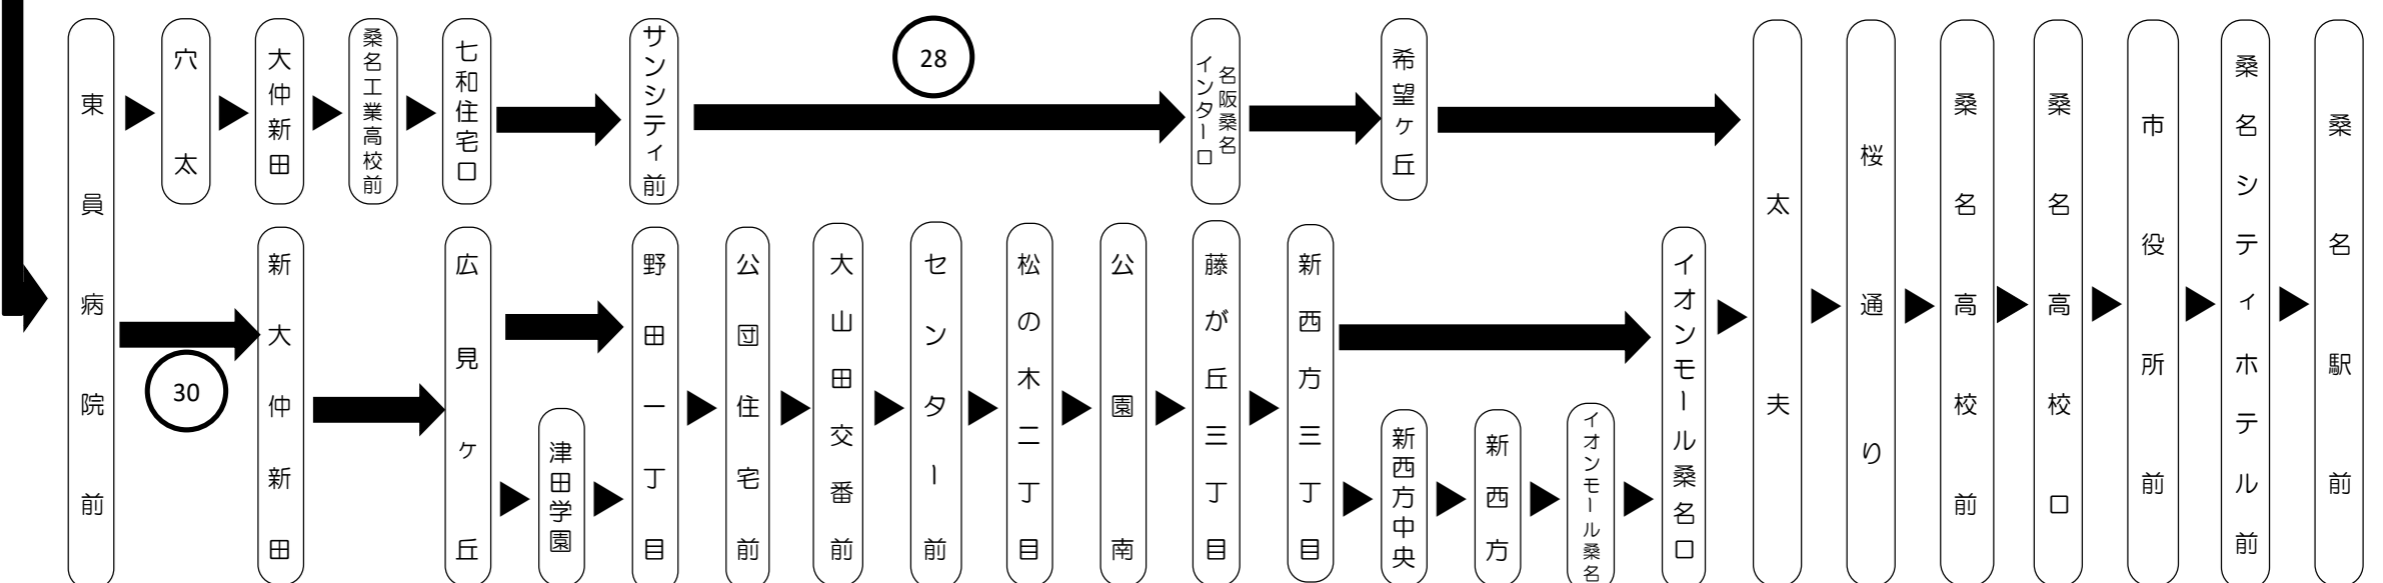

Please pay the fare when you get off. 運賃後払い

出口 EXIT / 入口 ENTRANCE

emigaのみチャージできます

交通系ICカード使えます

Kitaca, PASMO, Suica, manaca, TOICA, PiTaPaカード, ICOCA, はやかけん, nimoca, SUGOCA

車内ではマナーモードに 通話をご遠慮ください

Please set your mobile phone to silent mode and refrain from talking on the phone.

バスの現在位置を確認できます

桑名・北勢地区 バスロケーションシステム

スマホから携帯から、バスの接近情報を入手できます

※始発停留所では表示されません。 ※コミュニティバスを除く

時刻・運賃は三重交通HPへ

三交タクシー

0120-350-883

桑名 (0594) 22-1500

台風、積雪および地震発生時においては運休する場合がございます。
バスに関するお問い合わせ(忘れ物・チャーターバス等)は
三重交通 桑名営業所 (0594)22-0595
三重交通 北勢事業所 (0594)72-2469