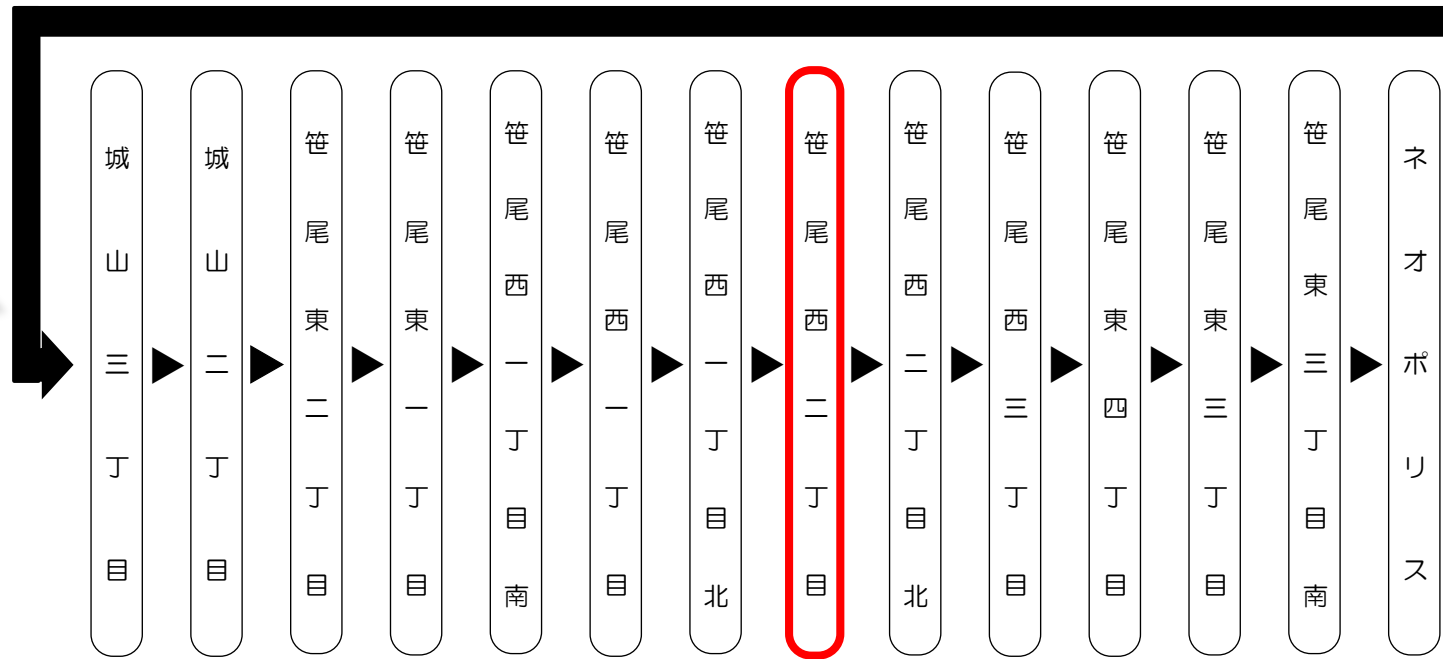

8月13日～8月15日の間、および12月30日～1月4日の間は休日ダイヤで運行します。

バスの現在位置を確認できます

桑名・北勢地区
バスロケーションシステム

スマホから携帯から、
バスの接近情報を入手できます

※始発停留所では表示されません。
※コミュニティバスを除く

スマホ用 携帯用

時刻・運賃は三重交通HPへ

Please pay the fare 運賃後払い