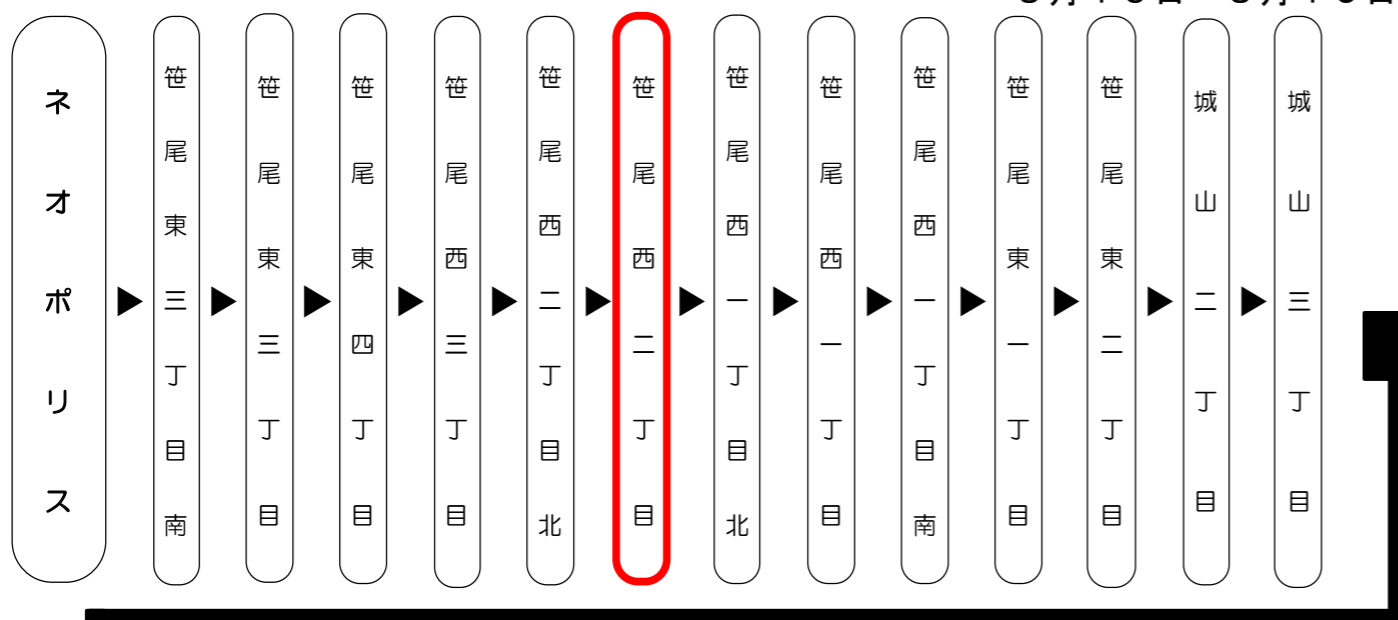

平日時刻表 (Weekdays)																		
行先	時刻	5	6	7	8	9	10	11	12	13	14	15	16	17	18	19	20	21
【28】 穴太経由 桑名駅前		54	24	19	29	34	34	34	34	34	34	34	44	44	54	54		
			54	49														
【30】 野田一丁目経由 桑名駅前			39	09	イ 59		イ 04	イ 04	イ 04	イ 04	イ 04	イ 04	※ 04	※ 04	※ 04	※ 09	イ 14	イ 34
				34									※ 29	※ 29	※ 29	イ 29	イ 54	
イ:イオンモール桑名経由		※:津田学園・イオンモール桑名経由																

土日祝時刻表 (Weekends)																		
行先	時刻	5	6	7	8	9	10	11	12	13	14	15	16	17	18	19	20	21
【28】 穴太経由 桑名駅前		54	54	44		34		34		34		34		34				
【30】 野田一丁目経由 桑名駅前			24	イ 19	イ 09	イ 04	イ 04	イ 04	イ 04	イ 04	イ 04	イ 04	イ 04	イ 04	イ 04	イ 04	イ 04	イ 04
イ:イオンモール桑名経由																		

笹尾西二丁目 03のりば (桑名)

8月13日~8月15日の間、および12月30日~1月4日の間は休日ダイヤで運行します。

三重をスマート&便利に。ほほ笑みつくる、三重交通 ICカード

emiga 「エミカ」

乗り降りラクラク!

三重交通バス全車両 抗菌・抗ウイルス加工 施工済

SIAA SIAA 施工済

抗菌・抗ウイルス加工施工済

(見本)