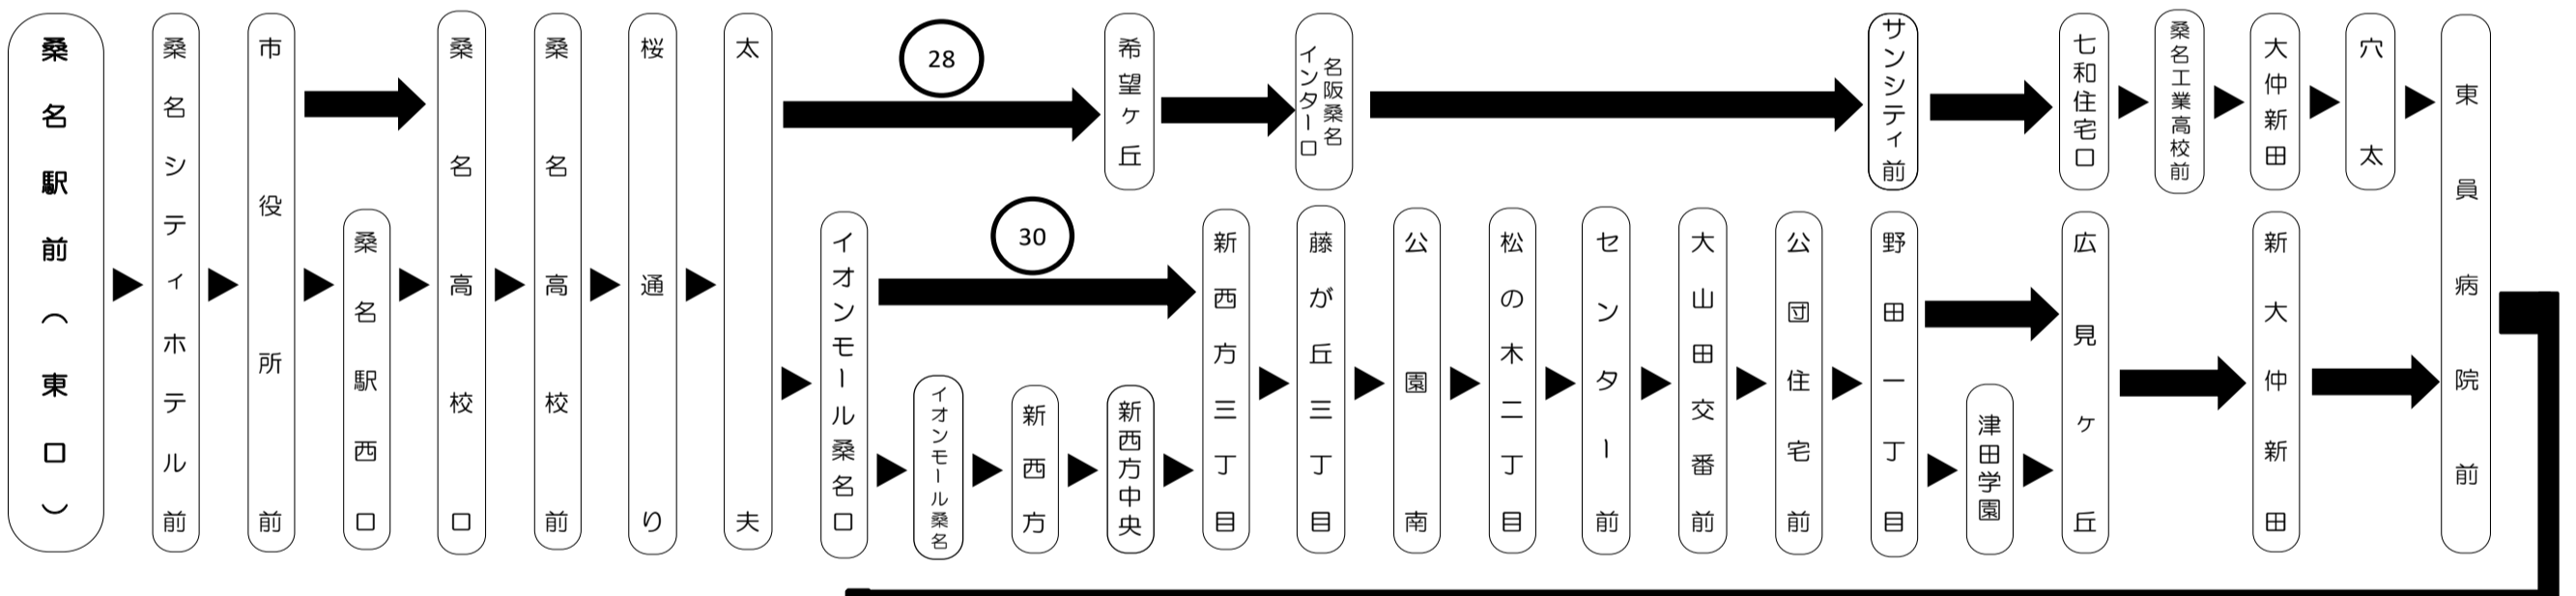

平日時刻表 (Weekdays)																			
行先	時刻	6	7	8	9	10	11	12	13	14	15	16	17	18	19	20	21	22	23
【28】			13	03	24	10	10	10	10	10	10	10	10	01	00	00	00	00	05
【30】	ネオポリス			16	36	24	24	24	24	24	24	24	24	02	01	01	01	06	06
【301】				28	久 41	36	36	36	36	36	36	36	26	10	02	10	10	23	10
【880】				54	50	50	50	50	50	50	50	52	42	21	20	21	21	30	36
【885】				56										24	21	23	23	36	40
														40	24	40	40		
														41	40	40	41		
														42	41	41	50		
														42					

久:久屋大通 (たての街) 発

土日祝時刻表 (Weekends)																			
行先	時刻	6	7	8	9	10	11	12	13	14	15	16	17	18	19	20	21	22	23
【28】			23	01	24	10	10	10	10	10	10	10	10	10	10	10	10	10	10
【30】	ネオポリス			24	36	36	24	36	24	36	24	36	24	36	24	36	36	36	36
【301】				36	50	50	36	50	36	50	36	50	36	50	36	50	50	50	
【880】				50			50		50		50		50		50				
【885】																			

笹尾西二丁目 04のりば

8月13日～8月15日の間、および12月30日～1月4日の間は休日ダイヤで運行します。

バスの現在位置を確認できます

桑名・北勢地区
バスロケーションシステム

スマホから携帯から、
バスの接近情報を入手できます

※始発停留所では表示されません。
※コミュニティバスを除く

スマホ用 携帯用

時刻・運賃は三重交通HPへ 三重交通 検索