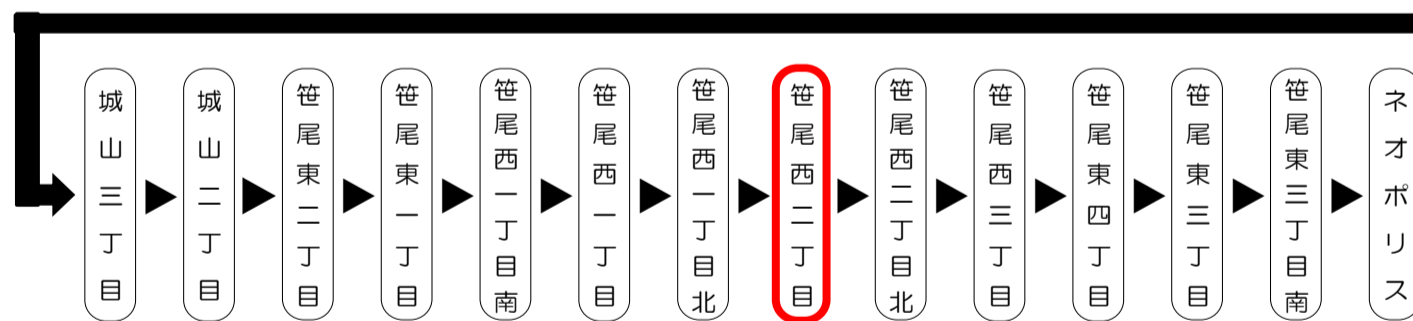

笹尾西二丁目 04のりば

8月13日～8月15日の間、および12月30日～1月4日の間は休日ダイヤで運行します。

バスの現在位置を確認できます

桑名・北勢地区
バスロケーションシステム

スマホから携帯から、
バスの接近情報を入手できます

※始発停留所では表示されません。
※コミュニティバスを除く

スマホ用 携帯用

時刻・運賃は三重交通HPへ 三重交通 検索