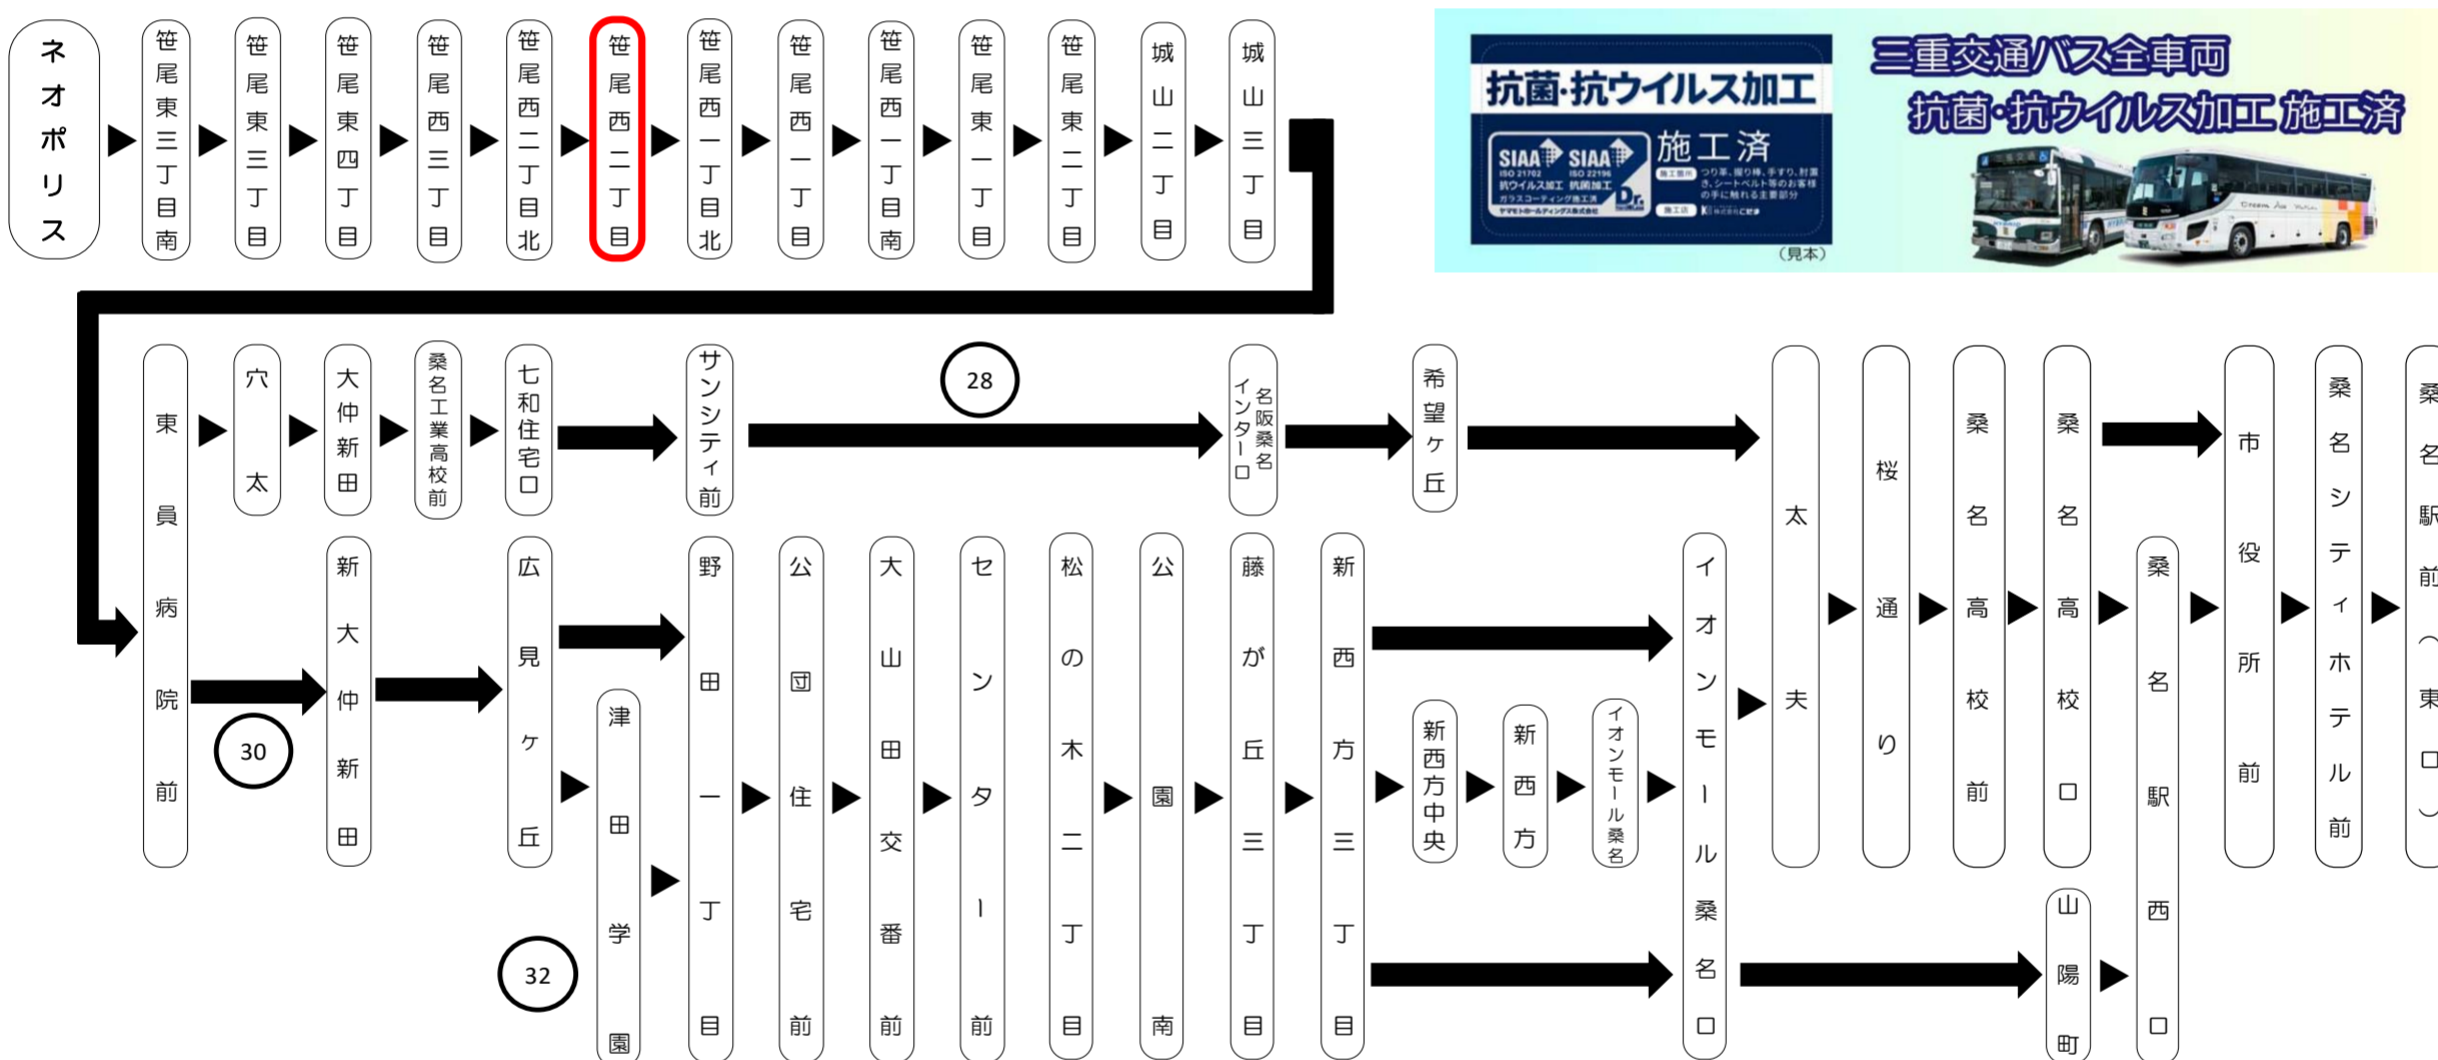

平日時刻表 (Weekdays)

行先	時刻	5	6	7	8	9	10	11	12	13	14	15	16	17	18	19	20	21		
【28】 穴太経由 桑名駅前（東口）		54	39	19	29	34	34	34	34	34	34	34	44	44	54	54				
【30】 野田一丁目経由 桑名駅西口			24	09	イ 59		イ 04	イ 04	イ 04	イ 04	イ 04	イ 04	※ 04	※ 04	※ 04	※ 09	イ 14	イ 34		
			54	39	59								※ 29	※ 29	※ 29	● 29	● 54			
		イ:イオンモール桑名経由			※:津田学園・イオンモール桑名経由						●:イオンモール桑名・桑名駅西口経由桑名駅前（東口）行き									

土日祝時刻表 (Weekends)

行先	時刻	5	6	7	8	9	10	11	12	13	14	15	16	17	18	19	20	21
【28】 穴太経由 桑名駅前（東口）		54	54	44		34		34		34		34		34				
【30】 野田一丁目経由 桑名駅西口			24	イ 19	イ 09	イ 04	イ 04	イ 04	イ 04	イ 04	イ 04	イ 04	イ 04	イ 04	イ 04	イ 04	イ 04	イ 04
		イ:イオンモール桑名経由																

笹尾西二丁目 03のりば

8月13日～8月15日の間、および12月30日～1月4日の間は休日ダイヤで運行します。

Please pay the fare when you get off. 運賃後払い

出口 EXIT

入口 ENTRANCE

emicaのみチャージできます

交通系ICカード使えます

車内ではマナーモードに 通話をご遠慮ください

Please set your mobile phone to silent mode and refrain from talking on the phone.

バスの現在位置を確認できます

桑名・北勢地区
バスロケーションシステム

スマホ用 携帯用

時刻・運賃は三重交通HPへ [三重交通](#) 検索

三交タクシー

0120-350-883

桑名 (0594) 22-1500