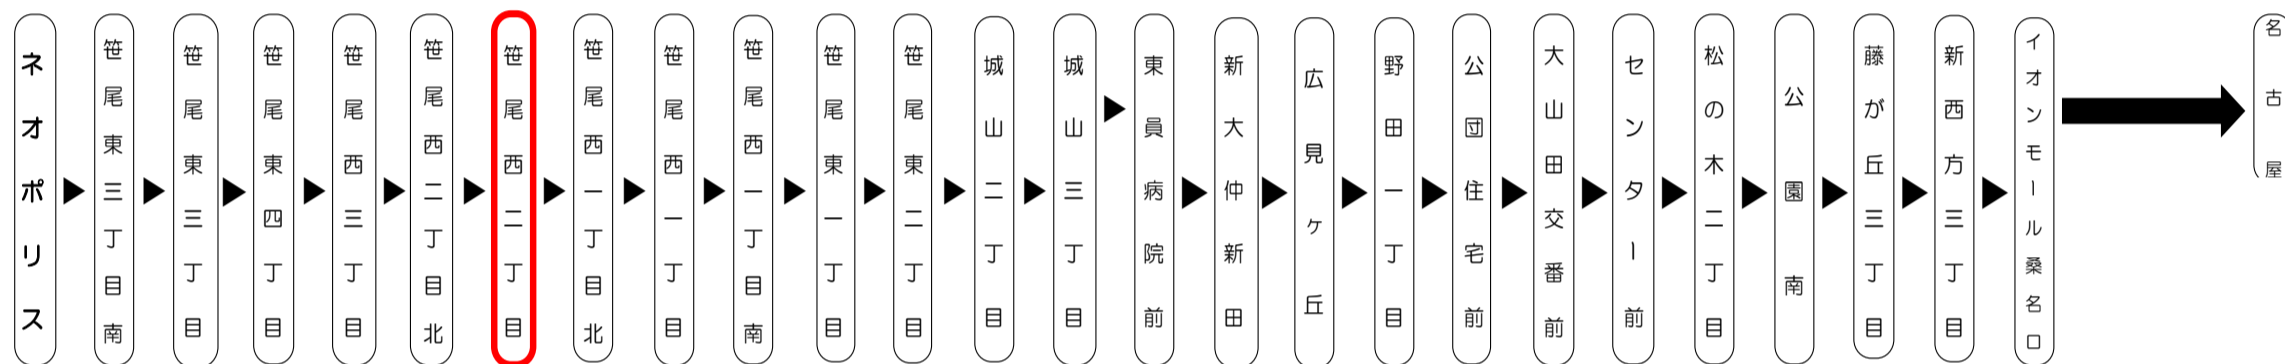

平日時刻表 (Weekdays)																	
行先	時刻	5	6	7	8	9	10	11	12	13	14	15	16	17	18	19	20
【880】 高速 名古屋 (名鉄BC)		34	04	04	24	24	24	24	24	24	24	24	24	24	24	24	24
		49	19	24	54												
			34	54													
			49														

土日祝時刻表 (Weekends)																	
行先	時刻	5	6	7	8	9	10	11	12	13	14	15	16	17	18	19	20
【880】 高速 名古屋 (名鉄BC)			04	24	04	24	24	24	24	24	24	24	24	24	24	24	24
			44		44												

笹尾西二丁目 01のりば(名古屋)

8月13日~8月15日の間、および12月30日~1月4日の間は休日ダイヤで運行します。

バスの現在位置を確認できます

桑名・北勢地区
バスロケーションシステム

スマホから携帯から、
バスの接近情報を入手できます

※始発停留所では表示されません。
※コミュニティバスを除く

スマホ用   携帯用

時刻・運賃は三重交通HPへ   三重交通   検索

**バス停部品及び掲示物の
盗難は犯罪です！！**

Please pay the fare when you get off.   運賃後払い

出入口 ENTRANCE and EXIT   EXPRESS

emicaのみチャージできます

交通系ICカード使えます

車内ではマナーモードに 通話をご遠慮ください
Please set your mobile phone to silent mode and refrain from talking on the phone.

お釣りは出ません 必要な方は両替してください
If you do not have the exact fare, use the changing machine to get small coins.

**天候・曜日・その他道路事情により遅れる場合があります
時間には余裕をもってご利用ください**
台風、積雪および地震発生時には運休する場合がございます。