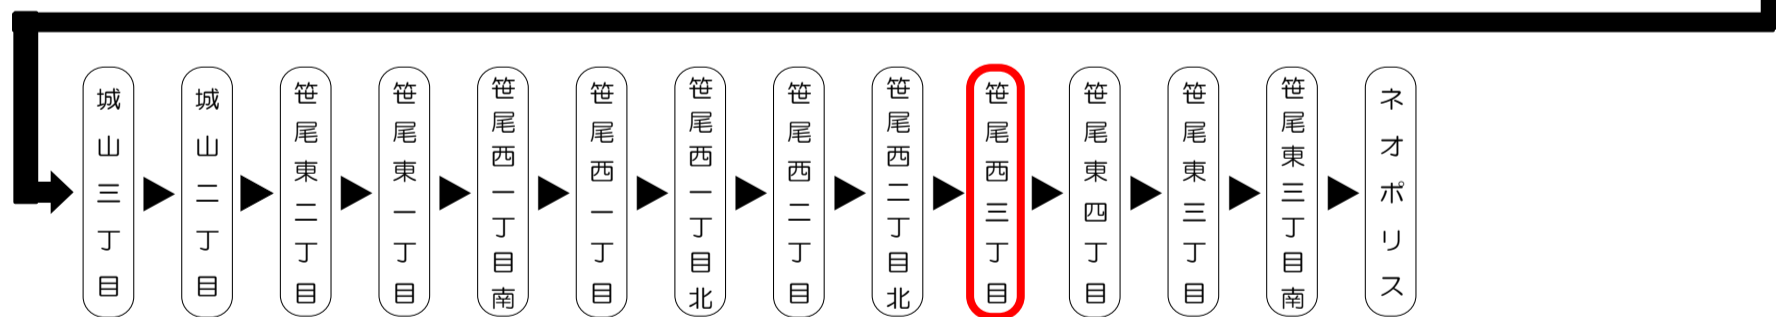

8月13日～8月15日の間、および12月30日～1月4日の間は休日ダイヤで運行します。

バスの現在位置を確認できます

桑名・北勢地区
バスロケーションシステム

スマホから携帯から、
バスの接近情報を入手できます

※始発停留所では表示されません。
※コミュニティバスを除く

スマホ用 携帯用

時刻・運賃は三重交通HPへ 三重交通 検索

Please pay the fare when you get off. 運賃後払い