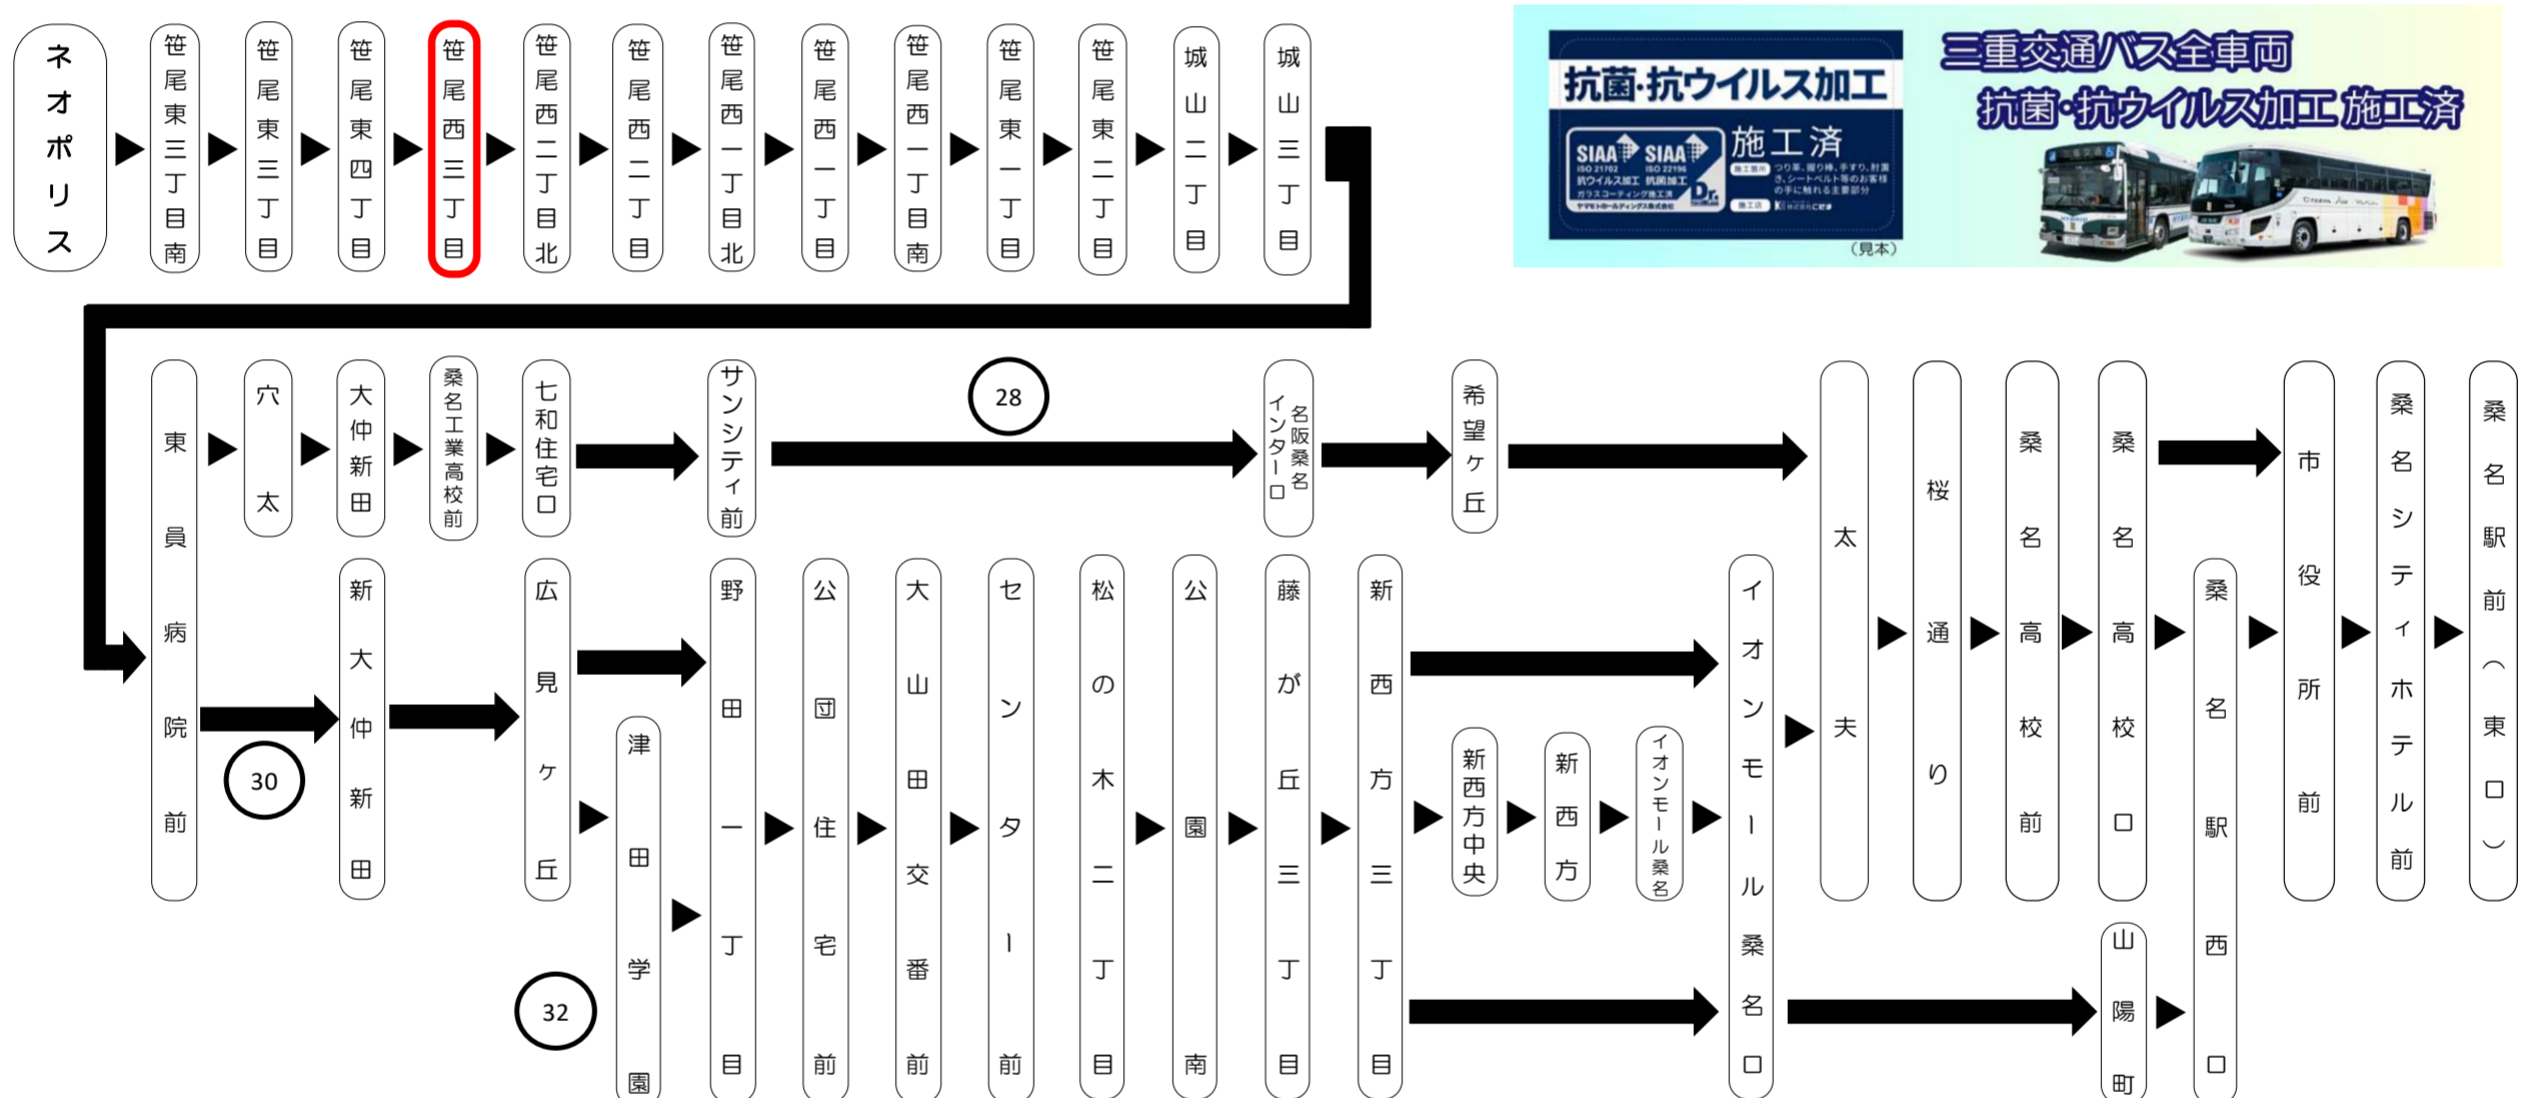

平日時刻表 (Weekdays)																				
行先	時刻	5	6	7	8	9	10	11	12	13	14	15	16	17	18	19	20	21		
【28】 穴太経由 桑名駅前（東口）		53	38	18	28	33	33	33	33	33	33	33	43	43	53	53				
				48																
【30】 野田一丁目経由 桑名駅西口			23	08	イ 58		イ 03	イ 03	イ 03	イ 03	イ 03	イ 03	※ 03	※ 03	※ 03	※ 08	イ 13	イ 33		
			53	38									※ 28	※ 28	※ 28	● 28	● 53			
		イ:イオンモール桑名経由		※:津田学園・イオンモール桑名経由					●:イオンモール桑名・桑名駅西口経由桑名駅前（東口）行き											

土日祝時刻表 (Weekends)																		
行先	時刻	5	6	7	8	9	10	11	12	13	14	15	16	17	18	19	20	21
【28】 穴太経由 桑名駅前（東口）		53	53	43		33		33		33		33		33				
【30】 野田一丁目経由 桑名駅西口			23	イ 18	イ 08	イ 03	イ 03	イ 03	イ 03	イ 03	イ 03	イ 03	イ 03	イ 03	イ 03	イ 03	イ 03	イ 03
		イ:イオンモール桑名経由																

8月13日～8月15日の間、および12月30日～1月4日の間は休日ダイヤで運行します。

Please pay the fare when you get off. 運賃後払い

emica

emicaのみチャージできます

交通系ICカード使えます

Kitaca PASMO Suica manaca TOICA

PiTaPaカード ICOCA はやかけん nimoca SUGOCA

出口 EXIT 入口 ENTRANCE

車内ではマナーモードに 通話をご遠慮ください
Please set your mobile phone to silent mode and refrain from talking on the phone.

バスの現在位置を確認できます

桑名・北勢地区
バスロケーションシステム

スマホから携帯から、
バスの接近情報を入手できます

※始発停留所では表示されません。
※コミュニティバスを除く

スマホ用 携帯用

時刻・運賃は三重交通HPへ 三重交通 検索

三交タクシー

0120-350-883

桑名 (0594) 22-1500