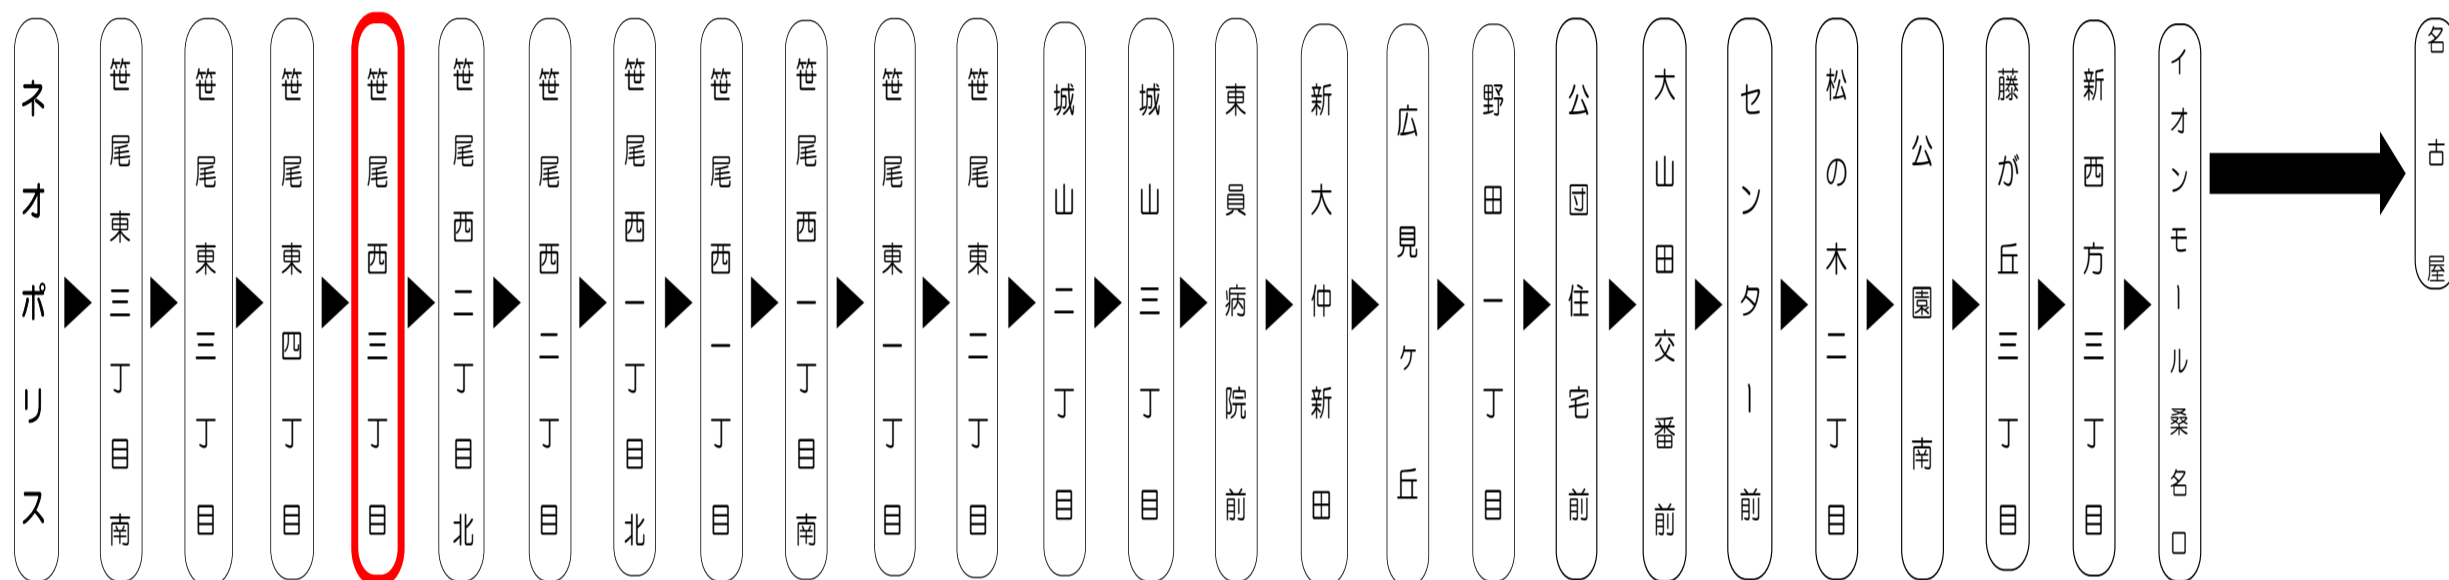

行先	時刻	5	6	7	8	9	10	11	12	13	14	15	16	17	18	19	20
【880】 高速 名古屋 (名鉄BC)			03	23	03	23	23	23	23	23	23	23	23	23	23	23	23
			43		43												

笹尾西三丁目 01のりば

8月13日～8月15日の間、および12月30日～1月4日の間は休日ダイヤで運行します。

バスの現在位置を確認できます