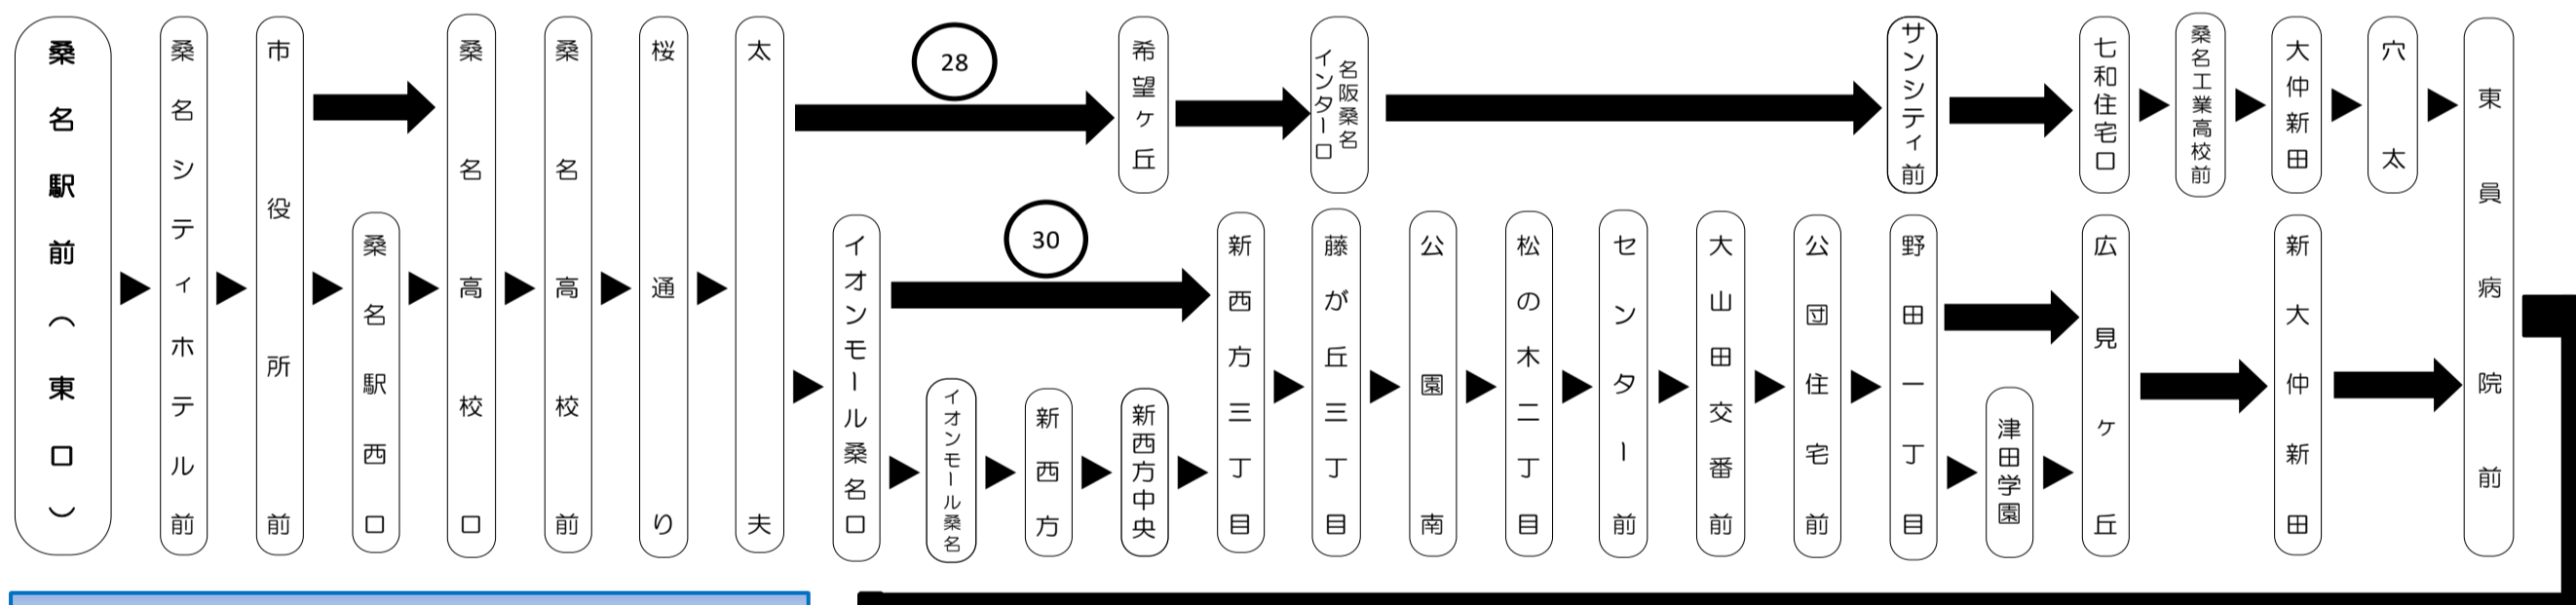

平日時刻表 (Weekdays)																			
行先	時刻	6	7	8	9	10	11	12	13	14	15	16	17	18	19	20	21	22	23
【28】			14	04	25	11	11	11	11	11	11	11	11	02	01	01	01	01	06
【30】	ネオポリス			17	37	25	25	25	25	25	25	25	25	03	02	02	02	07	07
【301】				29	久42	37	37	37	37	37	37	37	27	11	03	11	11	24	11
【880】				55	51	51	51	51	51	51	51	53	43	22	21	22	22	31	37
【885】				57										25	22	24	24	37	41
														41	25	41	41		
														42	41	41	42		
														43	42	42	51		
														43					

久:久屋大通 (たての街) 発

土日祝時刻表 (Weekends)																			
行先	時刻	6	7	8	9	10	11	12	13	14	15	16	17	18	19	20	21	22	23
【28】			24	02	25	11	11	11	11	11	11	11	11	11	11	11	11	11	11
【30】	ネオポリス			25	37	37	25	37	25	37	25	37	25	37	25	37	37	37	37
【301】				37	51	51	37	51	37	51	37	51	37	51	37	51	51	51	
【880】				51			51		51		51		51		51				
【885】																			

8月13日～8月15日の間、および12月30日～1月4日の間は休日ダイヤで運行します。

バスの現在位置を確認できます

桑名・北勢地区
バスロケーションシステム

スマホから携帯から、
バスの接近情報を入手できます

※始発停留所では表示されません。
※コミュニティバスを除く

スマホ用 携帯用

時刻・運賃は三重交通HPへ 三重交通 検索