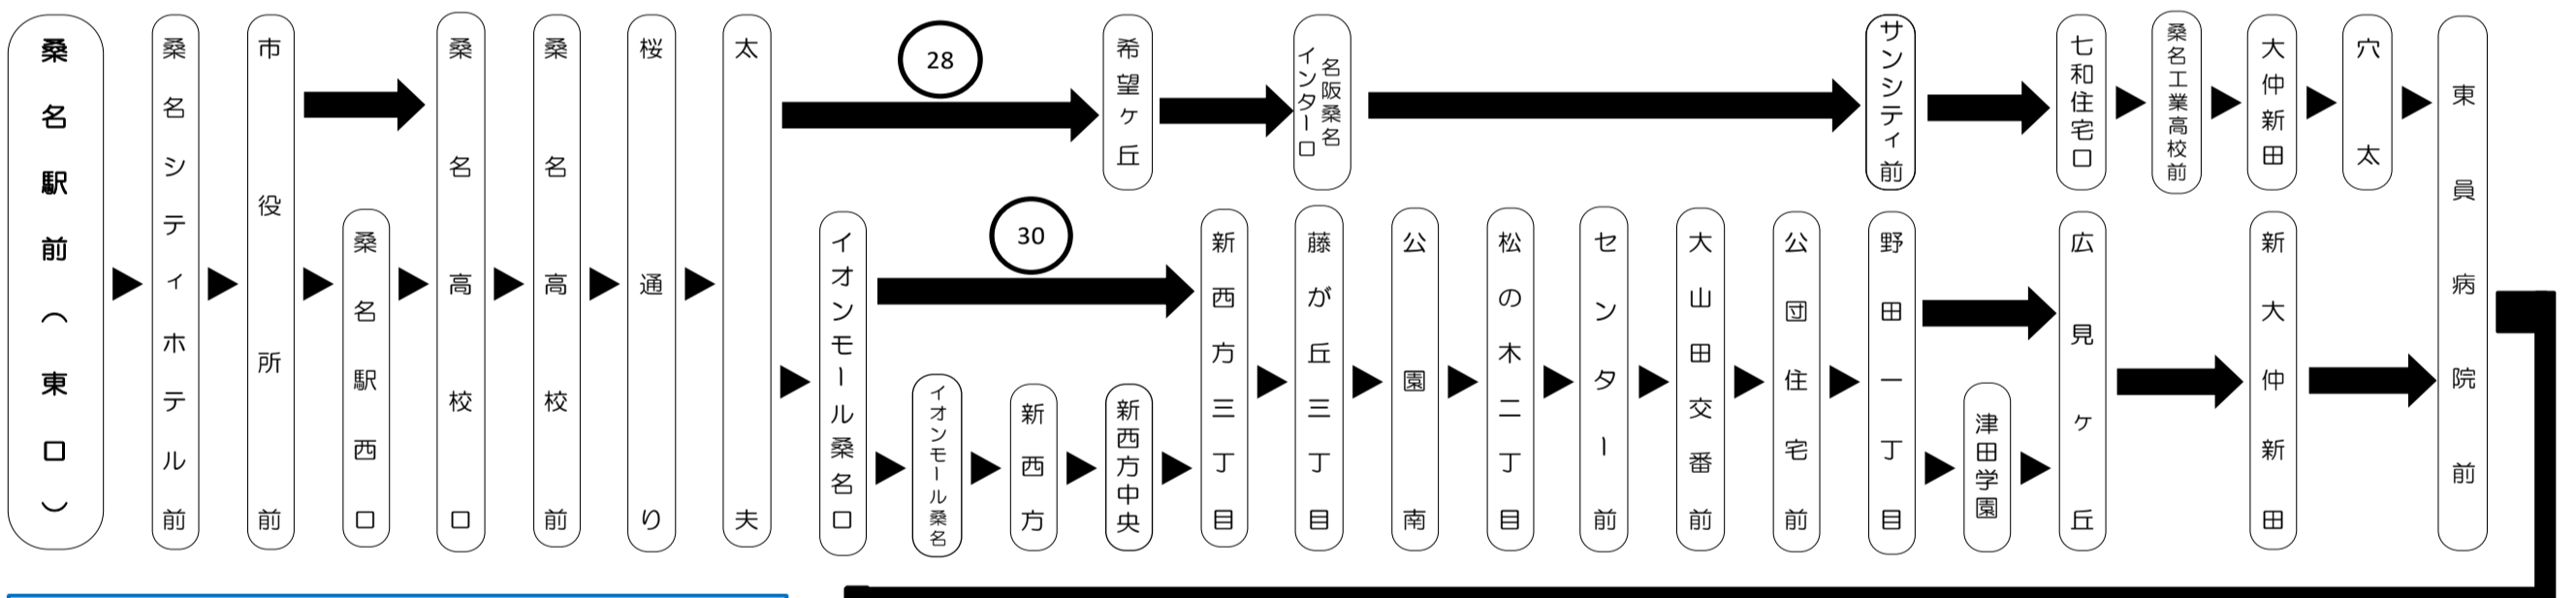

平日時刻表 (Weekdays)																			
行先	時刻	6	7	8	9	10	11	12	13	14	15	16	17	18	19	20	21	22	23
【28】			15	05	26	12	12	12	12	12	12	12	12	03	02	02	02	02	07
【30】	ネオポリス			18	38	26	26	26	26	26	26	26	26	04	03	03	03	08	08
【301】				30久	43	38	38	38	38	38	38	38	28	12	04	12	12	25	12
【880】				56	52	52	52	52	52	52	52	54	44	23	22	23	23	32	38
【885】				58										26	23	25	25	38	42
														42	26	42	42		
														43	42	42	43		
														44	43	43	52		
														44					

久:久屋大通 (たての街) 発

土日祝時刻表 (Weekends)																			
行先	時刻	6	7	8	9	10	11	12	13	14	15	16	17	18	19	20	21	22	23
【28】			25	03	26	12	12	12	12	12	12	12	12	12	12	12	12	12	12
【30】	ネオポリス			26	38	38	26	38	26	38	26	38	26	38	26	38	38	38	38
【301】				38	52	52	38	52	38	52	38	52	38	52	38	52	52	52	
【880】				52			52		52		52		52		52				
【885】																			

8月13日～8月15日の間、および12月30日～1月4日の間は休日ダイヤで運行します。

バスの現在位置を確認できます

桑名・北勢地区
バスロケーションシステム

スマホから携帯から、
バスの接近情報を入手できます

※始発停留所では表示されません。
※コミュニティバスを除く

時刻・運賃は三重交通HPへ