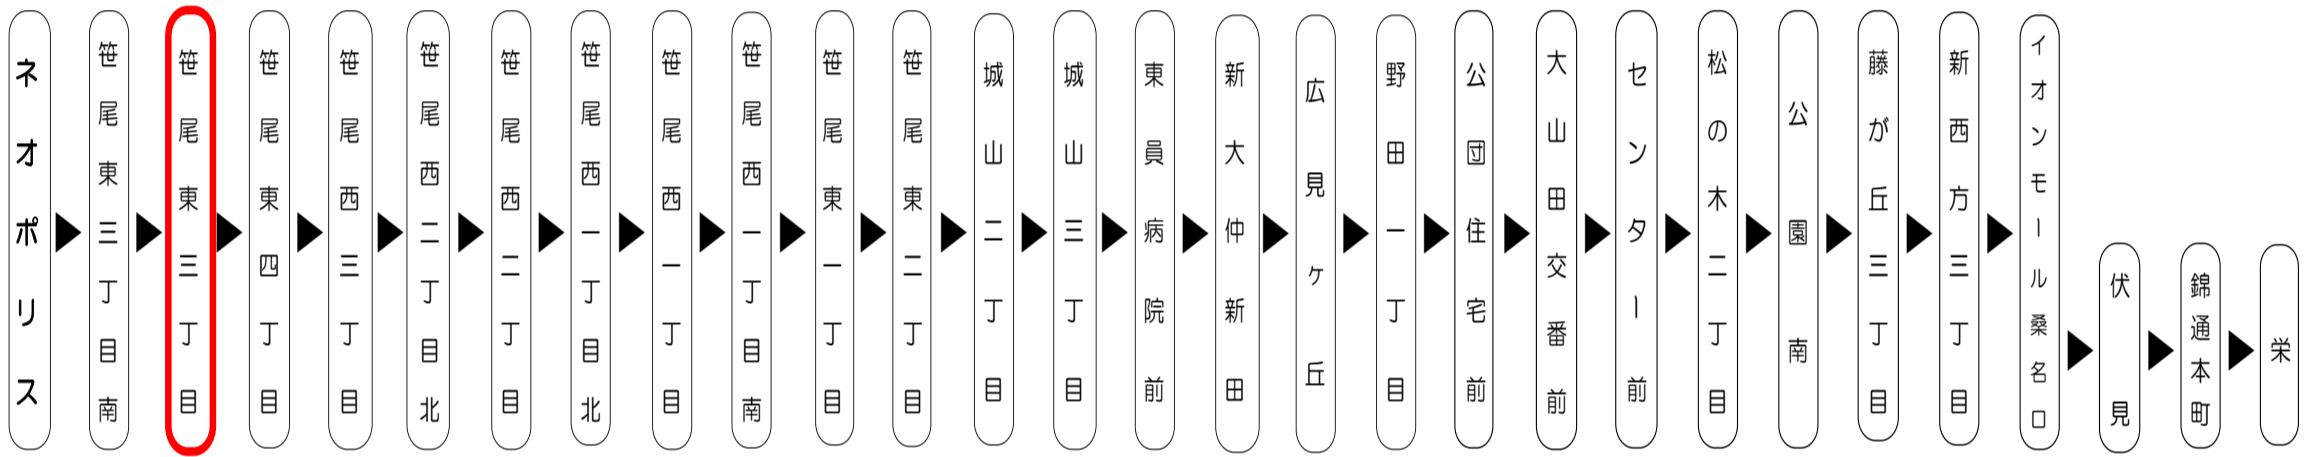

平日時刻表 (Weekdays)																
行先	時刻	6	7	8	9	10	11	12	13	14	15	16	17	18	19	20
【885】 高速 栄 (オアシス21)	旧	12	12	02	02	47	47	47	47	47	47	47	47	47		
	旧	27	27	32	47											
	旧	42	42													
	旧	57														
旧:久屋大通 (たての街) 着																

土日祝時刻表 (Weekends)																
行先	時刻	6	7	8	9	10	11	12	13	14	15	16	17	18	19	20
【885】 高速 栄 (オアシス21)		17	37	17	47	47	47	47	47	47	47	47	47	47		
		57		57												

笹尾東三丁目 02のりば

8月13日~8月15日の間、および12月30日~1月4日の間は休日ダイヤで運行します。

バスの現在位置を確認できます

桑名・北勢地区
バスロケーションシステム

スマホから携帯から、
バスの接近情報を入手できます

※始発停留所では表示されません。
※コミュニティバスを除く

スマホ用 | 携帯用

時刻・運賃は三重交通HPへ | 三重交通 | 検索

抗菌・抗ウイルス加工 施工済

三重交通バス全車両
抗菌・抗ウイルス加工 施工済

三重をスマート&便利に。
ほほ笑みつくる、
三重交通 ICカード

乗り降りラクラク!

emica 「エミカ」

Please pay the fare when you get off. | 運賃後払い

出入口 ENTRANCE and EXIT | EXPRESS

emicaのみチャージできます

交通系ICカード使えます

Kitaca | PASMO | Suica | manaca | TOICA | PITAカード | ICOCA | はやかけん | nimoca | SUGOCA

車内ではマナーモードに 通話をご遠慮ください
Please set your mobile phone to silent mode and refrain from talking on the phone.

お釣りは出ません 必要な方は両替してください
If you do not have the exact fare, use the changing machine to get small coins.

天候・曜日・その他道路事情により遅れる場合があります
時間には余裕をもってご利用ください

台風、積雪および地震発生時においては運休する場合がございます。

バスに関するお問い合わせ(忘れ物・チャーターバス等)は