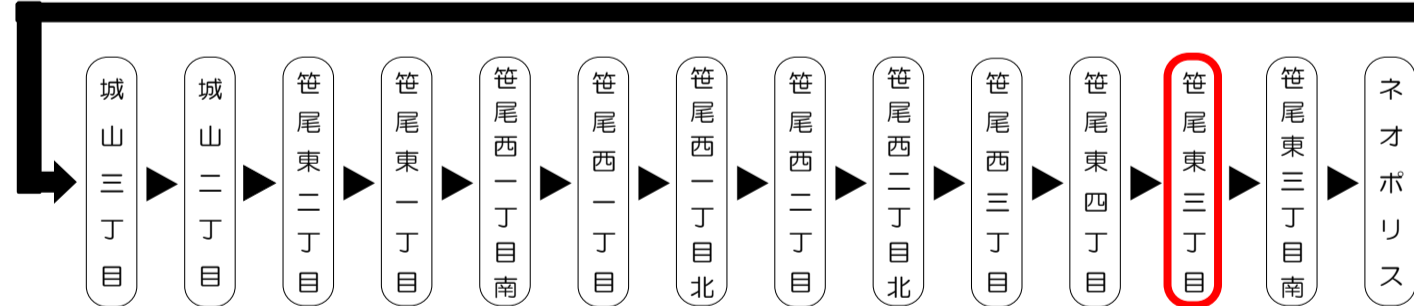

8月13日～8月15日の間、および12月30日～1月4日の間は休日ダイヤで運行します。

バスの現在位置を確認できます

桑名・北勢地区
バスロケーションシステム

スマホから携帯から、
バスの接近情報を入手できます

※始発停留所では表示されません。
※コミュニティバスを除く

時刻・運賃は三重交通HPへ

Please pay the fare / 運賃後払い

出口 EXIT / 入口 ENTRANCE