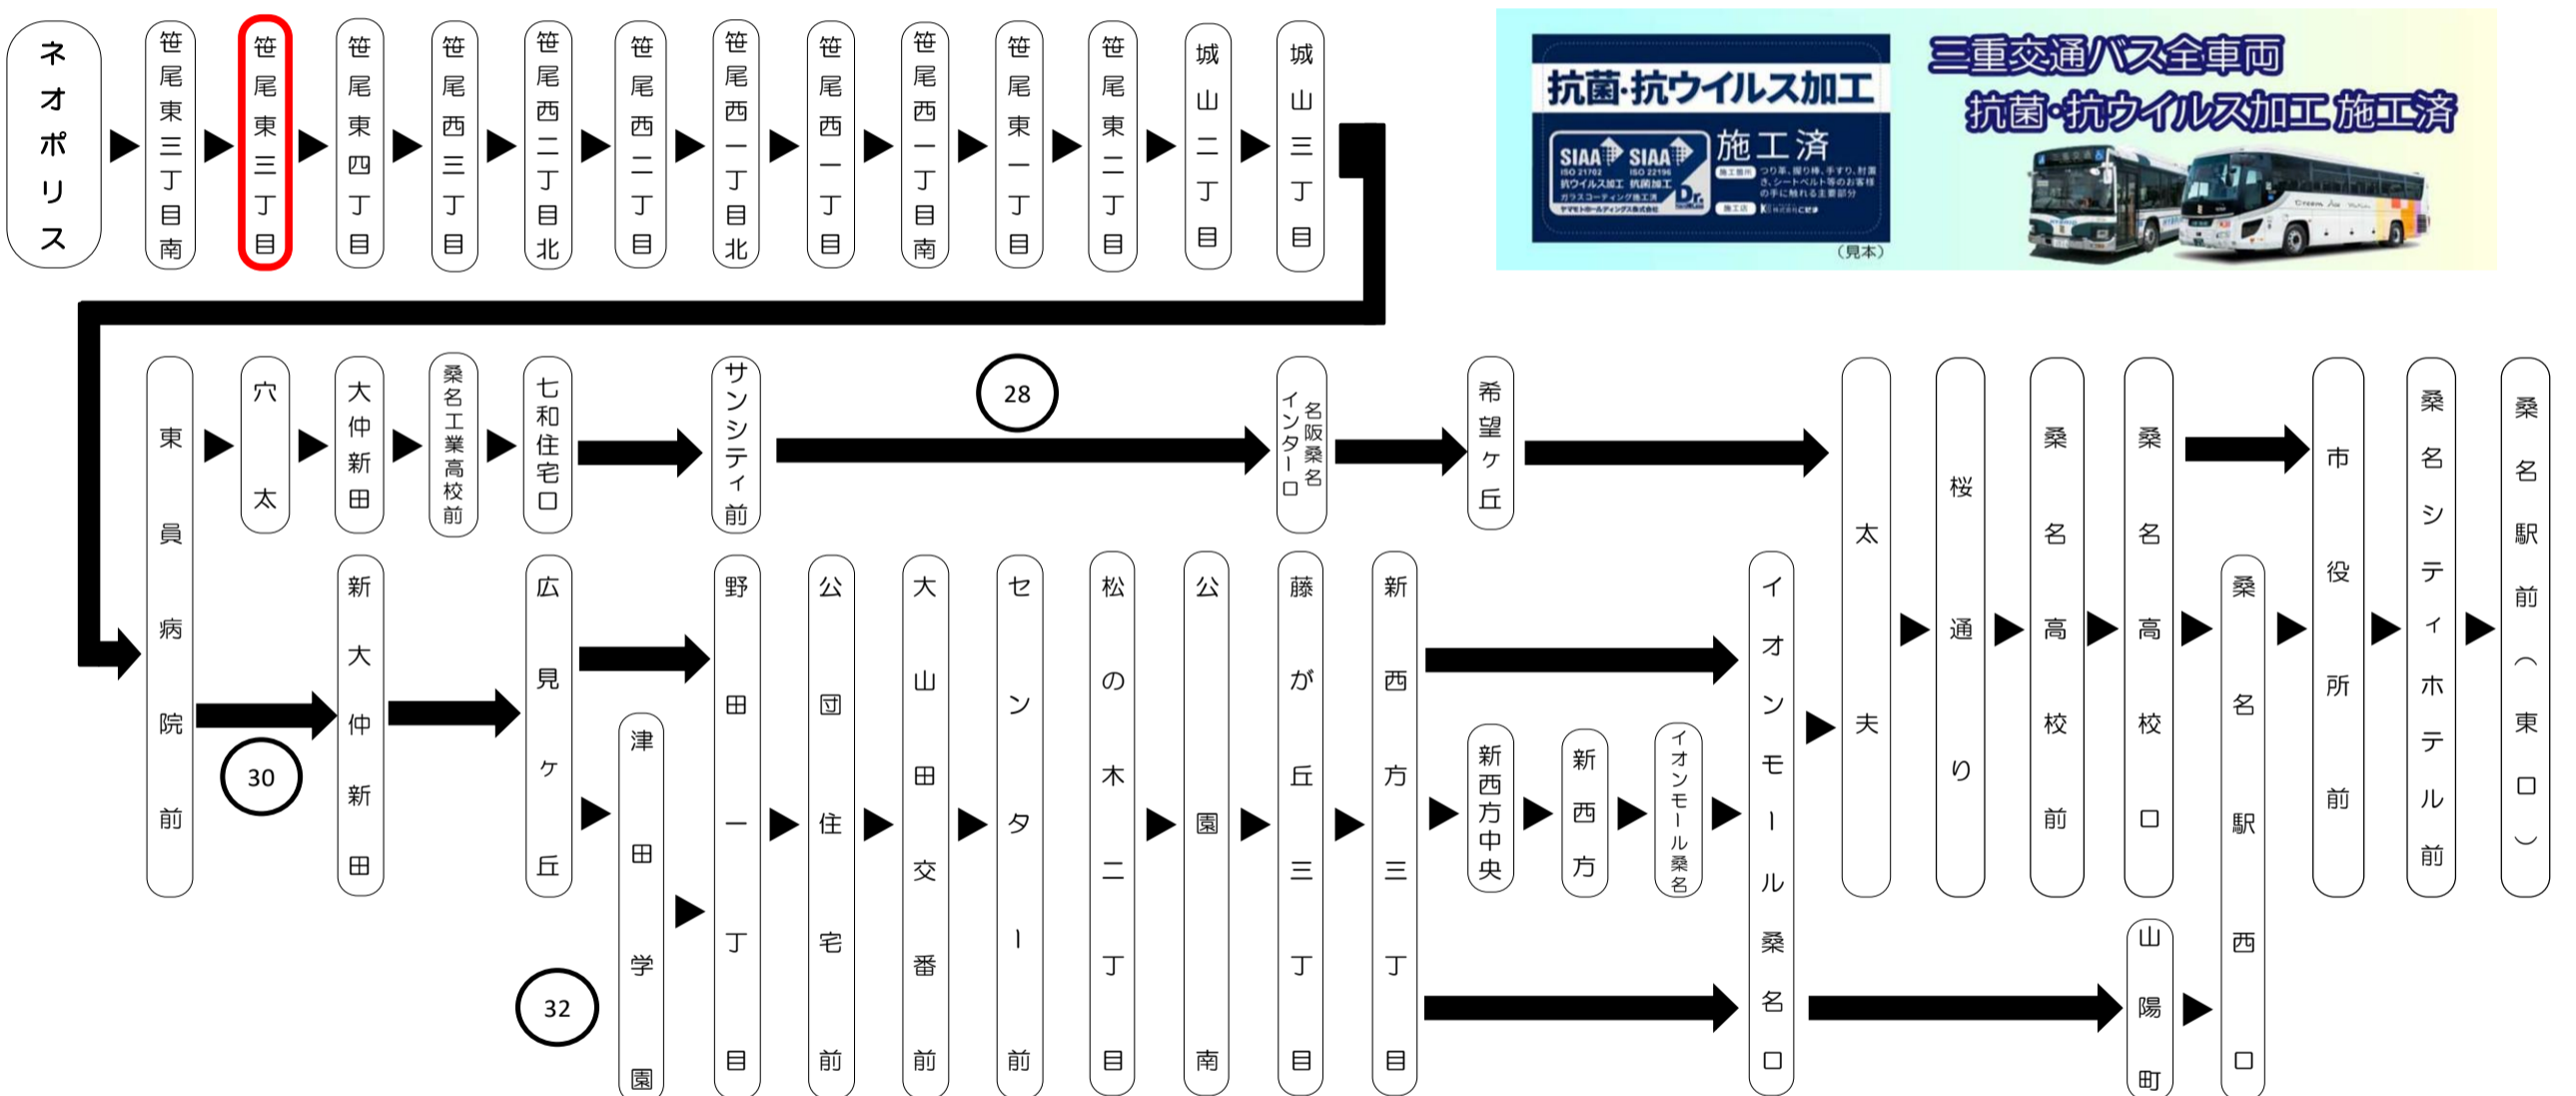

平日時刻表 (Weekdays)

行先	時刻	5	6	7	8	9	10	11	12	13	14	15	16	17	18	19	20	21
【28】 穴太経由 桑名駅前（東口）		52	37	17	27	32	32	32	32	32	32	32	42	42	52	52		
【30】 野田一丁目経由 桑名駅西口			22	07	イ 57		イ 02	イ 02	イ 02	イ 02	イ 02	イ 02	※ 02	※ 02	※ 02	※ 07	イ 12	イ 32
			52	37	57								※ 27	※ 27	※ 27	● 27	● 52	
イ:イオンモール桑名経由		※:津田学園・イオンモール桑名経由										●:イオンモール桑名・桑名駅西口経由桑名駅前（東口）行き						

土日祝時刻表 (Weekends)

行先	時刻	5	6	7	8	9	10	11	12	13	14	15	16	17	18	19	20	21
【28】 穴太経由 桑名駅前（東口）		52	52	42		32		32		32		32		32				
【30】 野田一丁目経由 桑名駅西口			22	イ 17	イ 07	イ 02	イ 02	イ 02	イ 02	イ 02	イ 02	イ 02	イ 02	イ 02	イ 02	イ 02	イ 02	イ 02
イ:イオンモール桑名経由																		

笹尾東三丁目 03のりば

8月13日～8月15日の間、および12月30日～1月4日の間は休日ダイヤで運行します。

Please pay the fare when you get off. 運賃後払い

emicaのみチャージできます

交通系ICカード使えます

Kitaca PASMO Suica manaca TOICA PiTaPaカード ICOCA はやかけん nimoca SUGOCA

出口 EXIT 入口 ENTRANCE

車内ではマナーモードに 通話をご遠慮ください
Please set your mobile phone to silent mode and refrain from talking on the phone.

バスの現在位置を確認できます

桑名・北勢地区
バスロケーションシステム

スマホから携帯から、
バスの接近情報を入手できます

※始発停留所では表示されません。
※コミュニティバスを除く

スマホ用 携帯用

時刻・運賃は三重交通HPへ 三重交通 検索

三交タクシー

0120-350-883

桑名 (0594) 22-1500