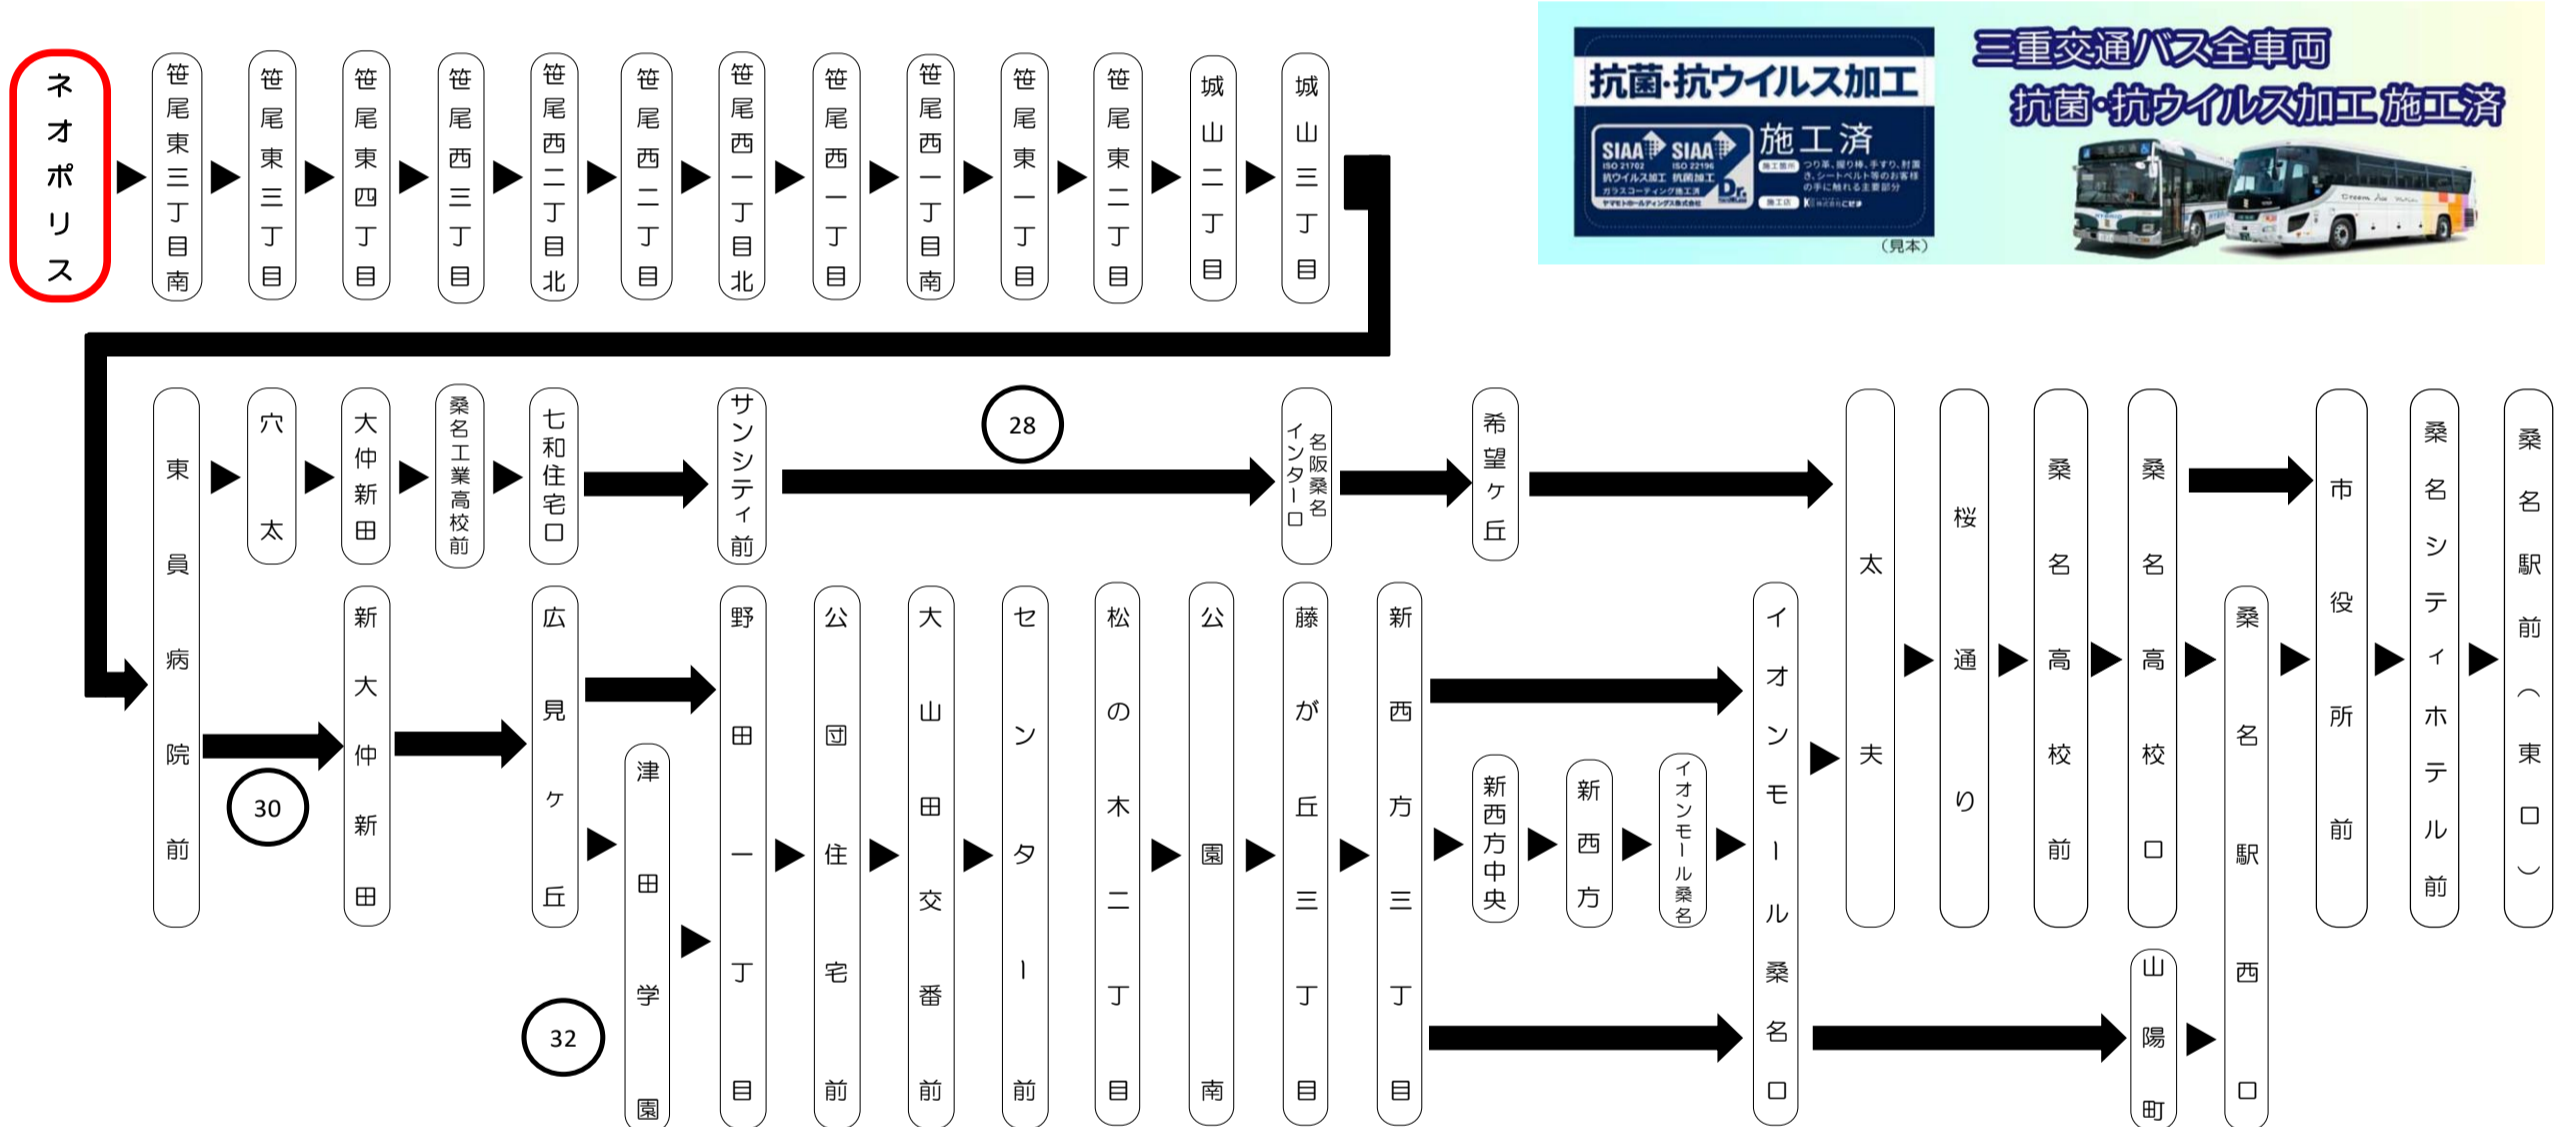

平日時刻表 (Weekdays)

行先	時刻	5	6	7	8	9	10	11	12	13	14	15	16	17	18	19	20	21
【28】 穴太経由 桑名駅前（東口）		50	35	15	25	30	30	30	30	30	30	30	40	40	50	50		
【30】 野田一丁目経由 桑名駅西口			20	05	イ 55		イ 00	イ 00	イ 00	イ 00	イ 00	イ 00	※ 00	※ 00	※ 00	※ 05	イ 10	イ 30
			50	35	55								※ 25	※ 25	※ 25	● 25	● 50	
イ:イオンモール桑名経由		※:津田学園・イオンモール桑名経由										●:イオンモール桑名・桑名駅西口経由桑名駅前（東口）行き						

土日祝時刻表 (Weekends)

行先	時刻	5	6	7	8	9	10	11	12	13	14	15	16	17	18	19	20	21
【28】 穴太経由 桑名駅前（東口）		50	50	40		30		30		30		30		30				
【30】 野田一丁目経由 桑名駅西口			20	イ 15	イ 05	イ 00	イ 00	イ 00	イ 00	イ 00	イ 00	イ 00	イ 00	イ 00	イ 00	イ 00	イ 00	イ 00
イ:イオンモール桑名経由																		

西桑名ネオポリス 03のりば
8月13日～8月15日の間、および12月30日～1月4日の間は休日ダイヤで運行します。

Please pay the fare when you get off. 運賃後払い

emicaのみチャージできます

交通系ICカード使えます

Kitaca PASMO Suica manaca TOICA

PiTaPaカード ICOCA はやかけん nimoca SUICOCA

車内ではマナーモードに 通話をご遠慮ください
Please set your mobile phone to silent mode and refrain from talking on the phone.

バスの現在位置を確認できます

桑名・北勢地区
バスロケーションシステム

スマホから携帯から、
バスの接近情報を入手できます

※始発停留所では表示されません。
※コミュニティバスを除く

時刻・運賃は三重交通HPへ

三交タクシー

0120-350-883

桑名 22-1500