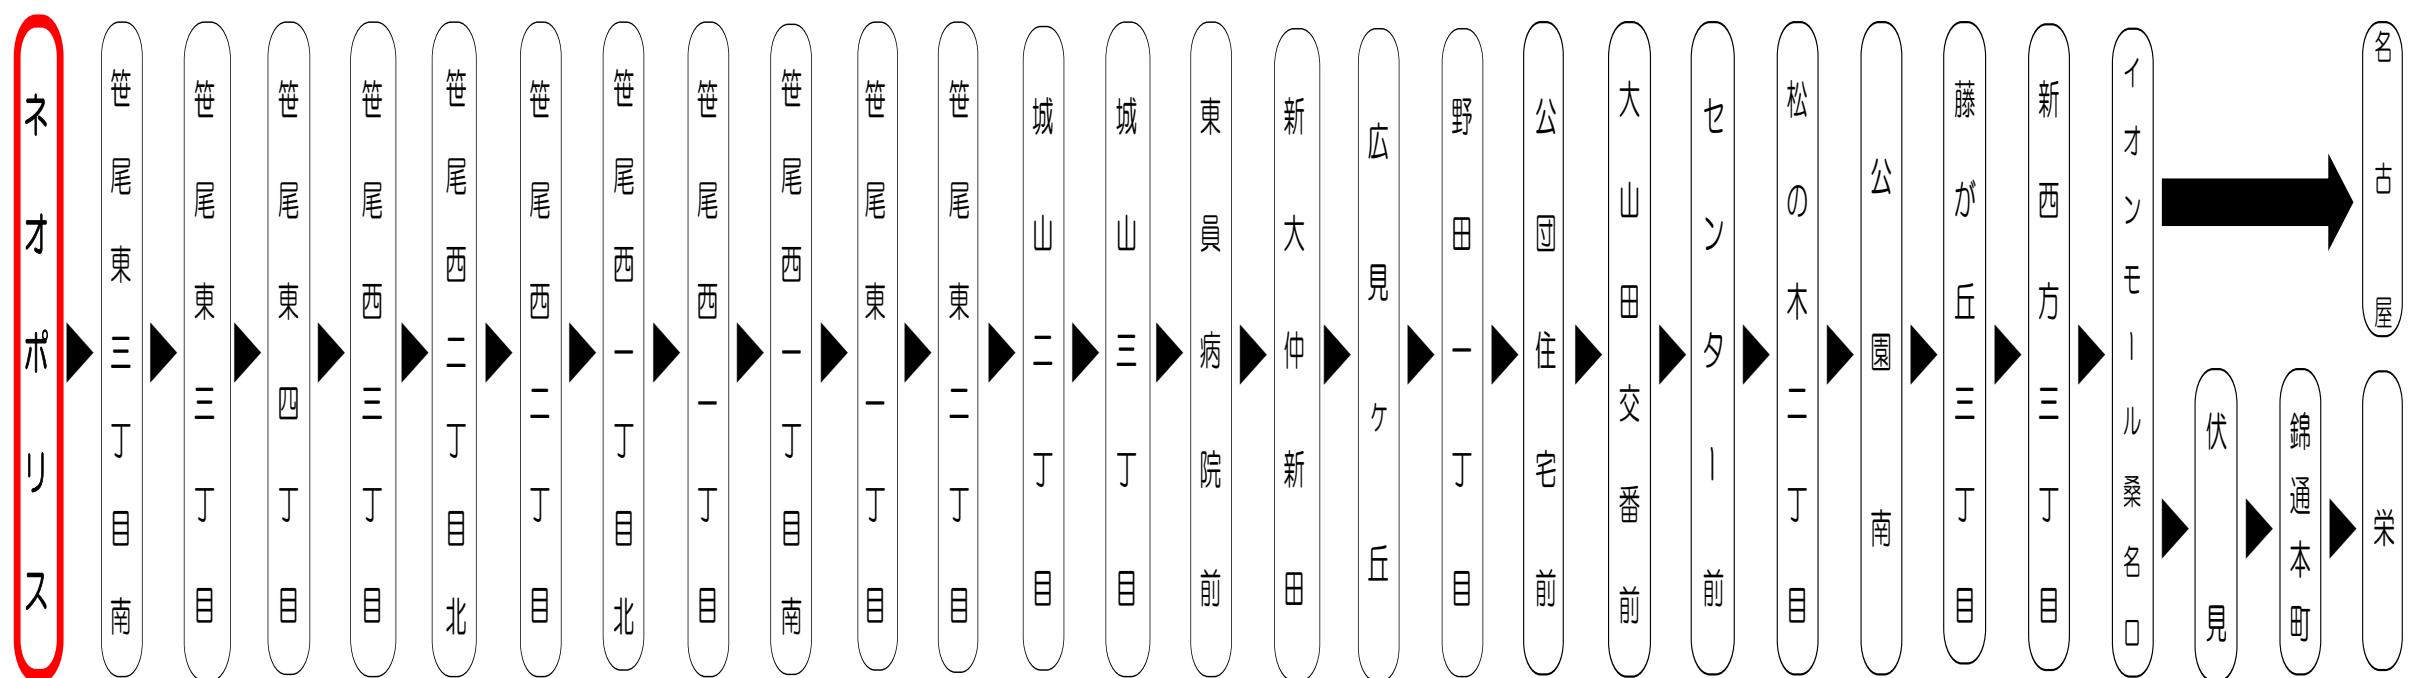

平日時刻表 (Weekdays)																	
行先	時刻	5	6	7	8	9	10	11	12	13	14	15	16	17	18	19	20
【880】 高速 名古屋 (名鉄BC)		30	00	00	20	20	20	20	20	20	20	20	20	20	20	20	20
		45	30	20	50												
【885】 高速 栄 (オアシス21)	旧		10	10	00	00	45	45	45	45	45	45	45	45			
	旧		25	25	30	45											
	旧		40	40													
	旧		55														
旧: 久屋大通 (たての街) 着																	

土日祝時刻表 (Weekends)																	
行先	時刻	5	6	7	8	9	10	11	12	13	14	15	16	17	18	19	20
【880】 高速 名古屋 (名鉄BC)			00	20	00	20	20	20	20	20	20	20	20	20	20	20	20
			40		40												
【885】 高速 栄 (オアシス21)			15	35	15	45	45	45	45	45	45	45	45	45			
			55		55												

西桑名ネオポリス 01のりば

8月13日~8月15日の間、および12月30日~1月4日の間は休日ダイヤで運行します。

バスの現在位置を確認できます

桑名・北勢地区
バスロケーションシステム

スマホから携帯から、
バスの接近情報を入手できます

※始発停留所では表示されません。
※コミュニティバスを除く

スマホ用 携帯用

時刻・運賃は三重交通HPへ 三重交通 検索

抗菌・抗ウイルス加工 三重交通バス全車両 抗菌・抗ウイルス加工施工済

SIAA SIAA 施工済

(見本)

三重をスマート&便利に。
ほほ笑みつくる、
三重交通 ICカード

乗り降り
ラクラク!

emica 「エミカ」

Please pay the fare when you get off. 運賃後払い

出入口 ENTRANCE and EXIT EXPRESS

emicaのみチャージできます

交通系ICカード使えます

Kitaca PASMO Suica manaca TOICA
PiTaPaカード ICOCA はやかけん nimoca SUGOCA

車内ではマナーモードに 通話をご遠慮ください
Please set your mobile phone to silent mode and refrain from talking on the phone.

お釣りは出ません 必要な方は両替してください
If you do not have the exact fare, use the changing machine to get small coins.

天候・曜日・その他道路事情により遅れる場合があります
時間には余裕をもってご利用ください

台風、積雪および地震発生時においては運休する場合がございます。

バスに関するお問い合わせ(忘れ物・チャーターバス等)は

三重交通 桑名営業所 (0594) 22-0595

北勢事業所 (0594) 72-2469