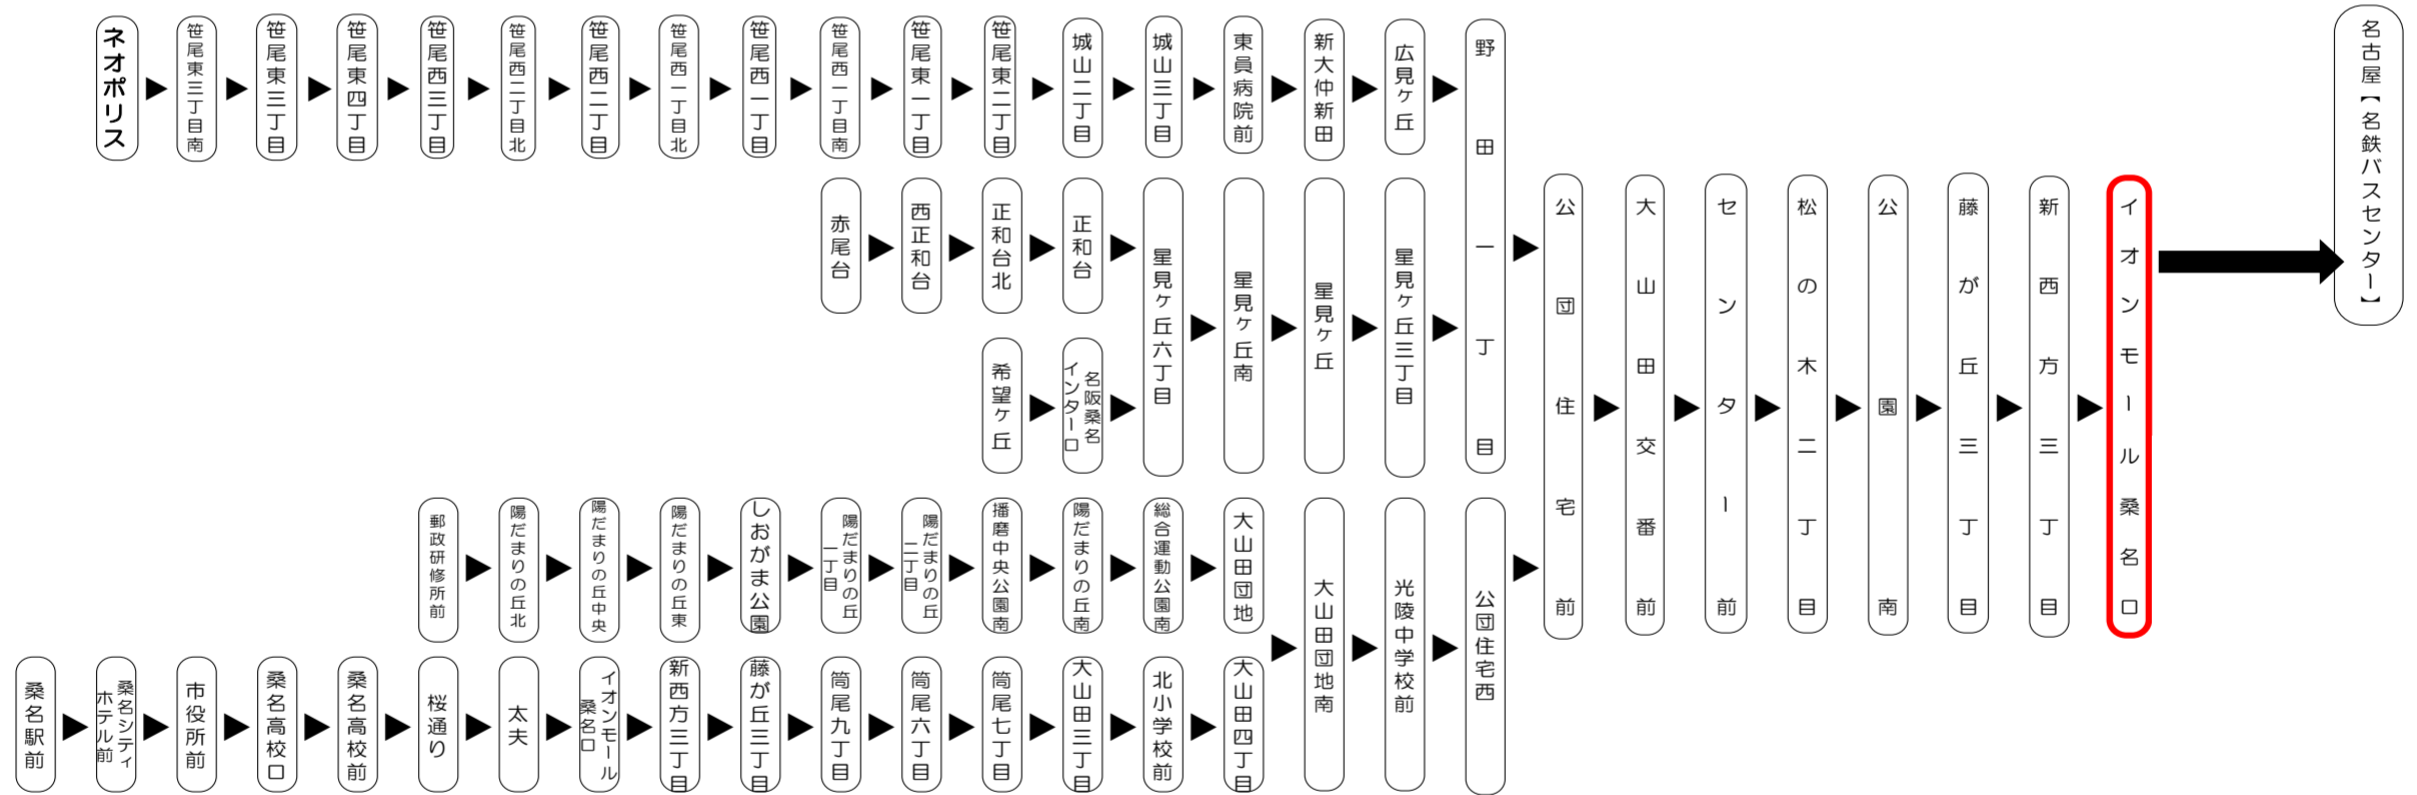

平日時刻表 (Weekdays)																	
行先	時刻	5	6	7	8	9	10	11	12	13	14	15	16	17	18	19	20
【870】		56	11	09	08	06	16	16	16	16	16	16	16	16	16	16	16
【880】 高速 名古屋 (名鉄BC)			25	10	16	16	46	46	46	46	46	46	46	46	46	46	46
【882】			26	11	26	31											
【884】			39	24	36	46											
【888】			40	25	46												
			41	26	56												
			55	南 44													
			56	45													
				46													
				56													

南: 南紀営業所運行 (タッチ決済は使用できません)

土日祝時刻表 (Weekends)																	
行先	時刻	5	6	7	8	9	10	11	12	13	14	15	16	17	18	19	20
【880】			26	06	11	06	06	16	16	16	16	16	16	16	46	46	46
【882】 高速 名古屋 (名鉄BC)			46	21	26	26	21	46	46	46	46	46	46	46			
【884】				36	46	46	46										
【888】				46													
				南 56													

南: 南紀営業所運行 (タッチ決済は使用できません)

イオンモール桑名口 04のりば

8月13日～8月15日の間、および12月30日～1月4日の間は休日ダイヤで運行します。

三重交通ホームページ

携帯 スマートフォン
時刻・運賃検索

三重交通バス全車両
抗菌・抗ウイルス加工
施工済

バスの現在位置を確認できます

桑名・北勢地区
バスロケーションシステム

スマホから携帯から、
バスの接近情報を入手できます

※始発停留所では表示されません。
※コミュニティバスを除く

スマホ用 携帯用

時刻・運賃は三重交通HPへ

Please pay the fare when you get off. 運賃後払い

emiga emigaのみチャージできます

車内ではマナーモードに
通話をご遠慮ください
Please set your mobile phone to silent mode
and refrain from talking on the phone.

お釣りは出ません
両替してください
If you do not have the exact fare,
use the changing machine to get small coins.

天候・曜日・その他道路事情により遅れる場合があります
時間には余裕をもってご利用ください

台風、積雪および地震発生時においては運休する場合がございます。

バスに関するお問い合わせ(忘れ物・チャーターバス等)は

三重交通 桑名営業所 (0594)22-0595

三重交通 北勢事業所 (0594)72-2469