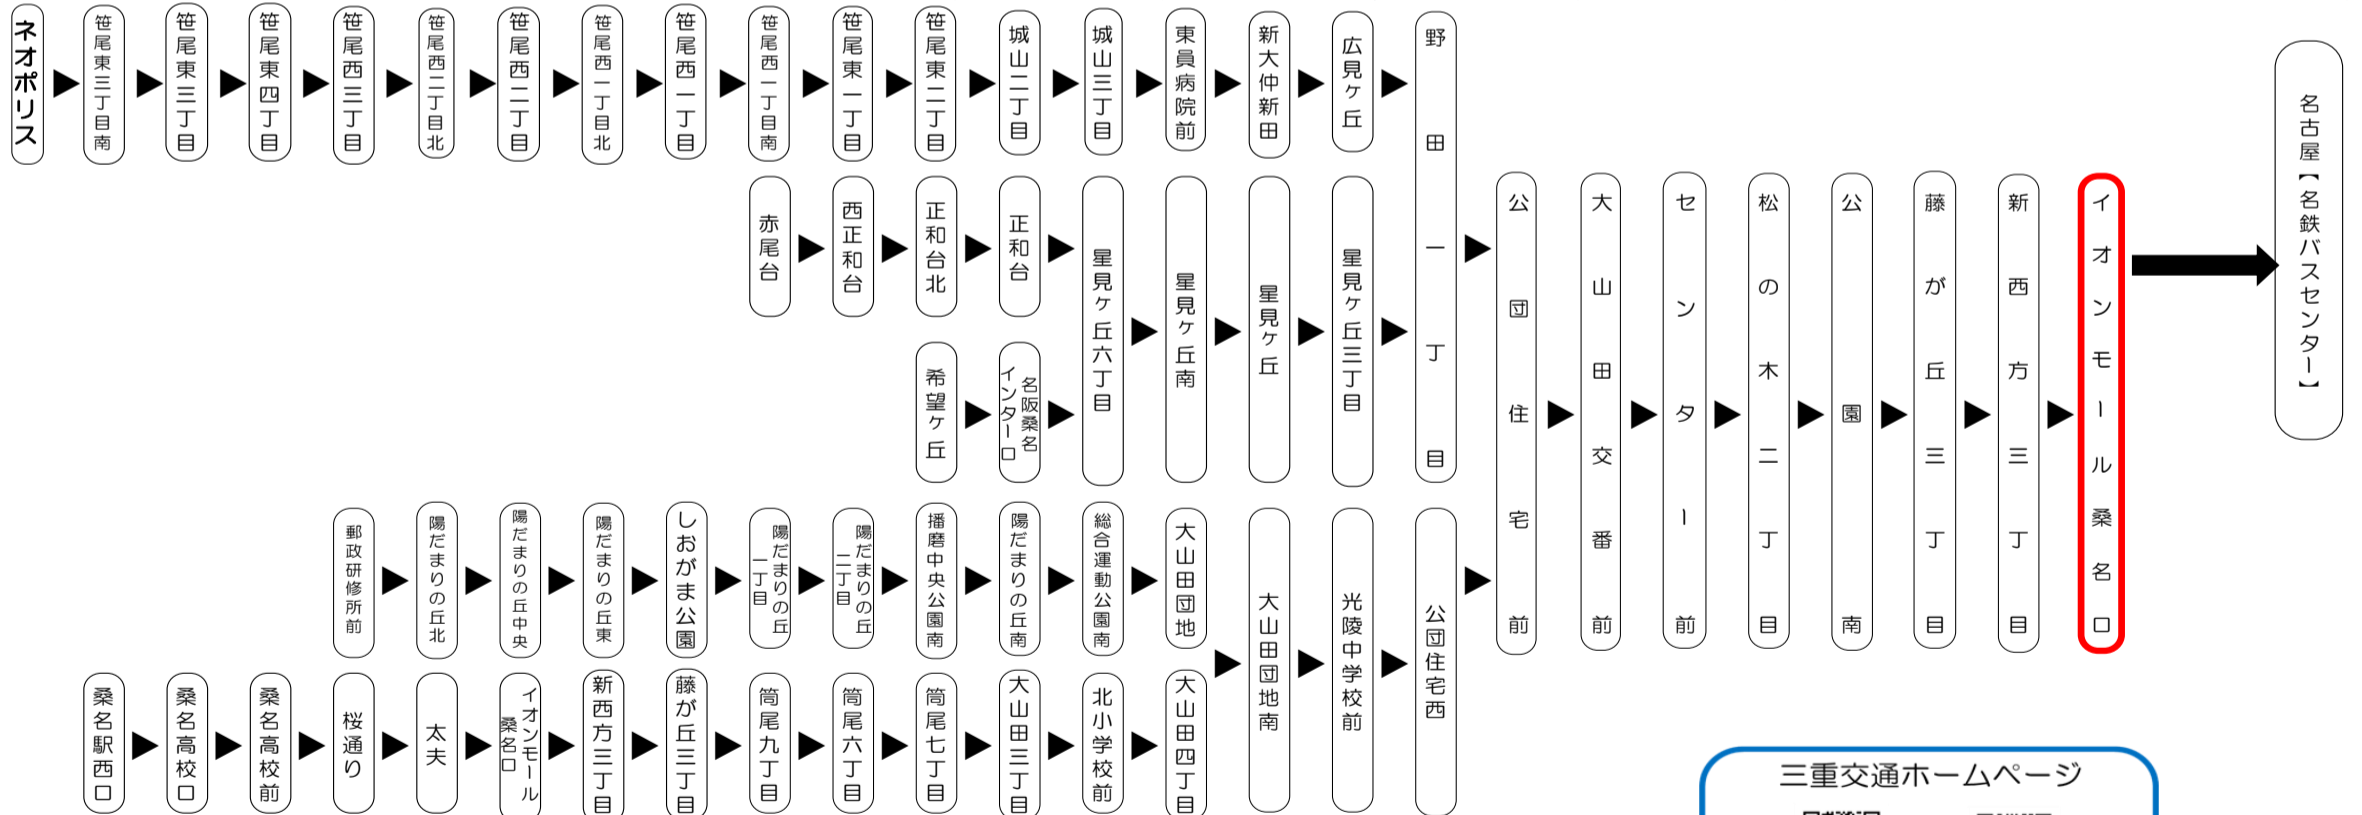

平日時刻表 (Weekdays)																	
行先	時刻	5	6	7	8	9	10	11	12	13	14	15	16	17	18	19	20
【870】		56	11	09	08	06	16	16	16	16	16	16	16	16	16	16	46
【880】 高速 名古屋 (名鉄BC)			25	10	16	16	46	46	46	46	46	46	46	46	46	46	
【882】			26	11	36	31											
【884】			39	24	46	46											
【888】			40	25	56												
			55	26													
			56	44													
				45													
				46													
				56													

土日祝時刻表 (Weekends)																	
行先	時刻	5	6	7	8	9	10	11	12	13	14	15	16	17	18	19	20
【880】			26	06	11	06	06	16	16	16	16	16	16	16	46	46	46
【882】 高速 名古屋 (名鉄BC)			46	21	26	26	21	46	46	46	46	46	46	46			
【884】				36	46	46	46										
【888】				46													
				56													

イオンモール桑名口 04のりば

8月13日～8月15日の間、および12月30日～1月4日の間は休日ダイヤで運行します。

三重交通ホームページ

携帯 スマートフォン
時刻・運賃検索

三重交通バス全車両
抗菌・抗ウイルス加工
施工済

バスの現在位置を確認できます

桑名・北勢地区
バスロケーションシステム

スマホから携帯から、
バスの接近情報を入手できます

※始発停留所では表示されません。
※コミュニティバスを除く

スマホ用 携帯用

時刻・運賃は三重交通HPへ

Please pay the fare when you get off. 運賃後払い

emicaのみチャージできます

emica

emicaのみチャージできます

車内ではマナーモードに
通話をご遠慮ください
Please set your mobile phone to silent mode
and refrain from talking on the phone.

お釣りは出ません
両替してください
If you do not have the exact fare,
use the changing machine to get small coins.

天候・曜日・その他道路事情により遅れる場合があります
時間には余裕をもってご利用ください
台風、積雪および地震発生時には運休する場合がございます。

バスに関するお問い合わせ(忘れ物・チャーターバス等)は
三重交通 桑名営業所 (0594)22-0595
三重交通 北勢事業所 (0594)72-2469