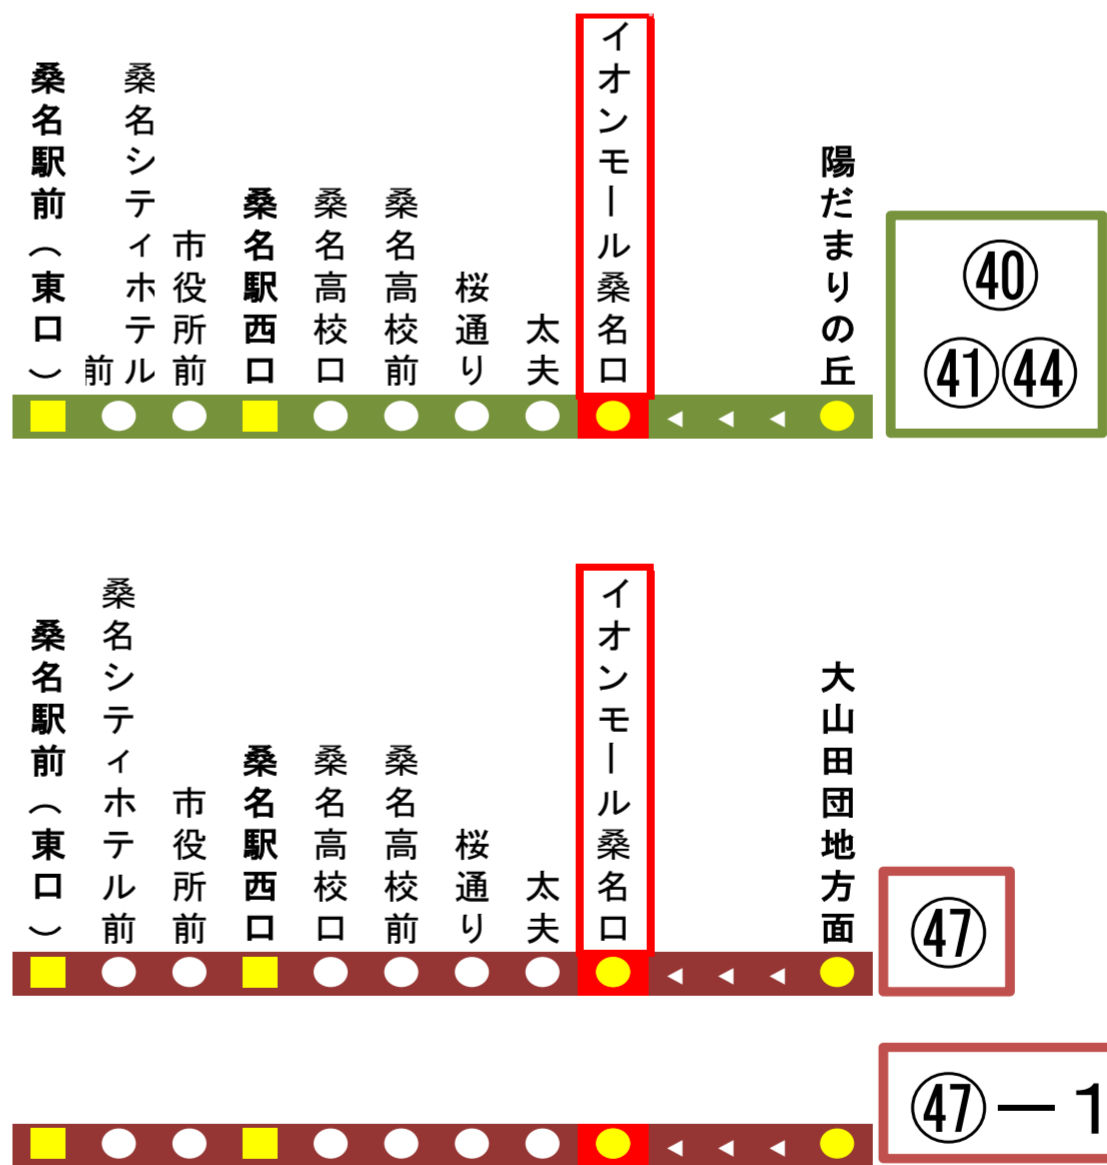

平日時刻表 (Weekdays)

行先	時刻	5	6	7	8	9	10	11	12	13	14	15	16	17	18	19	20	21	22
[32] 急行 桑名駅西口													20						
[30] 桑名駅西口	46	06	07	01	03	03	03	03	03	03	03	03	03	00	02	02	11	東 20	00
[40] 桑名駅西口		26	東 10	06	25	12	11	11	11	11	東 11	東 12	19	19	東 17	13	40		
[41]		35	16	21	42	30	30	30	30	30	30	35	19	19	19	40			
[44]		46	20	23								41	49	37	37	41	58		
[47]		55	東 30	東 47										49	東 49	42			
			31	53												東 55			
			35																
			東 40																
			47																
			59																

東: 桑名駅西口經由桑名駅前 (東口) 行き

土日祝時刻表 (Weekends)

行先	時刻	5	6	7	8	9	10	11	12	13	14	15	16	17	18	19	20	21	22
[30] 桑名駅西口			25	02	13	03	03	03	03	03	03	03	03	03	03	03	東 03	01	01
[41]			46	22	13	12	11	東 11	11	11	11	11	11	11	11	11	11	11	
[44]				32	35	30	30	30	30	30	30	30	30	30	30	30	30	30	
[47]				43	43	41						41	41	41	41				
				45															

東: 桑名駅西口經由桑名駅前 (東口) 行き

イオンモール桑名口 03のりば
8月13日~8月15日の間、および12月30日~1月4日の間は休日ダイヤで運行します。

Please pay the fare when you get off. 運賃後払い

出口 EXIT 入口 ENTRANCE

emicaのみチャージできます

交通系ICカード使えます

Kitaca PASMO Suica manaca TOICA PITaPaカード ICOCA はやかん nimoca SUGOCA

車内ではマナーモードに 通話をご遠慮ください
Please set your mobile phone to silent mode and refrain from talking on the phone.

台風、積雪および地震発生時においては運休する場合がございます。

抗菌・抗ウイルス加工 三重交通バス全車両 抗菌・抗ウイルス加工施工済

三重をスマート&便利に。ほほ笑みつくる。三重交通 ICカード emica 「エミカ」

バスの現在位置を確認できます 桑名・北勢地区 バスロケーションシステム

スマホから携帯から、バスの接近情報を入手できます

※始発停留所では表示されません。 ※コミュニティバスを除く

時刻・運賃は三重交通HPへ 三重交通