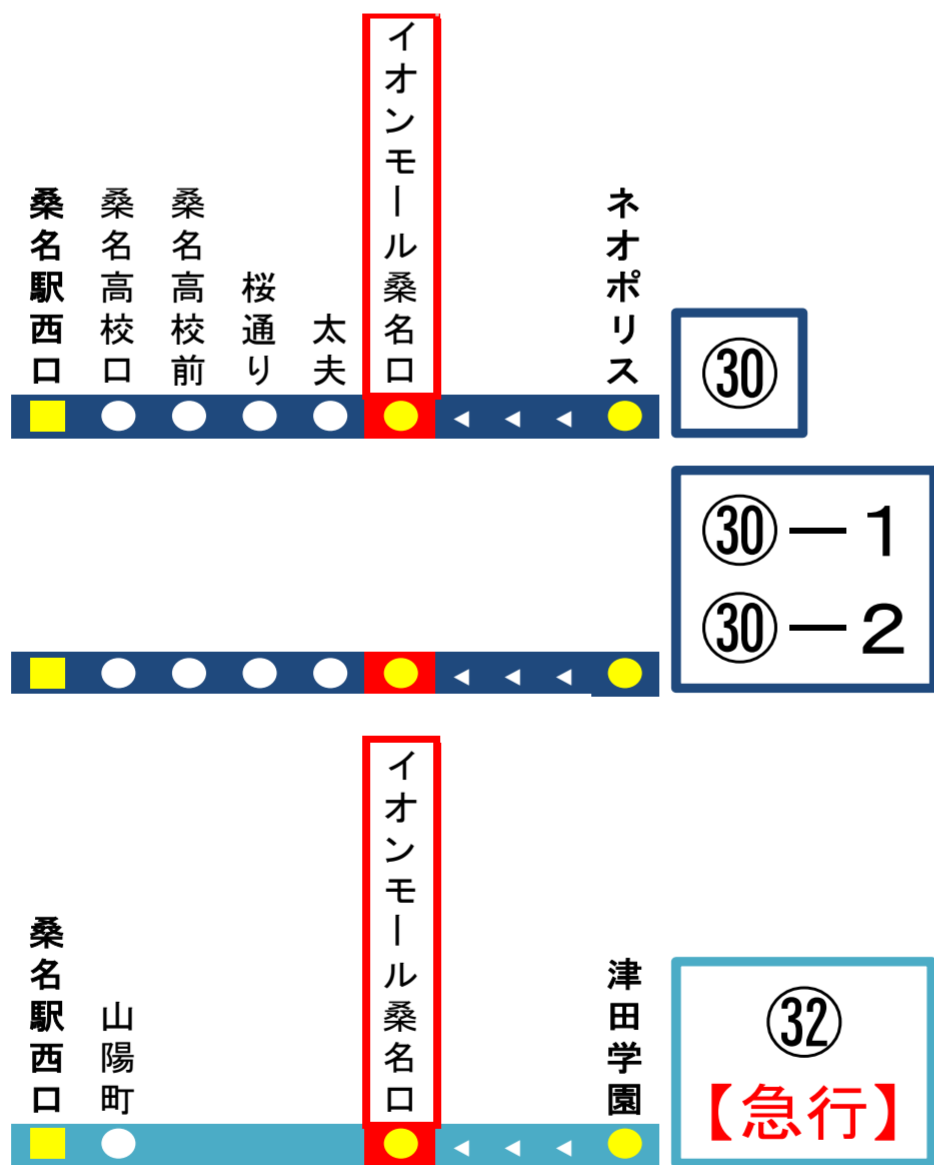

平日時刻表 (Weekdays)

行先	時刻	5	6	7	8	9	10	11	12	13	14	15	16	17	18	19	20	21	22
[32] 急行 桑名駅西口													20						
[30] 桑名駅西口	46	06	07	01	03	03	03	03	03	03	03	03	03	00	02	02	11	東 20	00
[40] 桑名駅西口		26	東 10	06	25	12	11	11	11	11	東 11	東 12	19	19	東 17	13	40		
[41]		35	16	21	42	30	30	30	30	30	30	35	19	19	19	40			
[44]		46	20	23								41	49	37	37	41	58		
[47]		55	東 30	東 47										49	東 49	42			
			31	53												東 55			
			35																
			東 40																
			47																
			59																

東: 桑名駅西口經由桑名駅前 (東口) 行き

土日祝時刻表 (Weekends)

行先	時刻	5	6	7	8	9	10	11	12	13	14	15	16	17	18	19	20	21	22
[30] 桑名駅西口			25	02	13	03	03	03	03	03	03	03	03	03	03	03	東 03	01	01
[41]			46	22	13	12	11	東 11	11	11	11	11	11	11	11	11	11	11	
[44]				32	35	30	30	30	30	30	30	30	30	30	30	30	30	30	
[47]				43	43	41						41	41	41	41				
				45															

東: 桑名駅西口經由桑名駅前 (東口) 行き

イオンモール桑名口 03のりば
8月13日~8月15日の間、および12月30日~1月4日の間は休日ダイヤで運行します。

Please pay the fare when you get off. 運賃後払い

出口 EXIT 入口 ENTRANCE

emicaのみチャージできます

交通系ICカード使えます

Kitaca PASMO Suica manaca TOICA PITaPaカード ICOCA はやかん nimoca SUGOCA

車内ではマナーモードに 通話をご遠慮ください
Please set your mobile phone to silent mode and refrain from talking on the phone.

台風、積雪および地震発生時においては運休する場合がございます。

抗菌・抗ウイルス加工 三重交通バス全車両 抗菌・抗ウイルス加工施工済

三重をスマート&便利に。ほほ笑みつくる。三重交通 ICカード emica 「エミカ」

バスの現在位置を確認できます 桑名・北勢地区 バスロケーションシステム

スマホから携帯から、バスの接近情報を入手できます

※始発停留所では表示されません。 ※コミュニティバスを除く

時刻・運賃は三重交通HPへ 三重交通