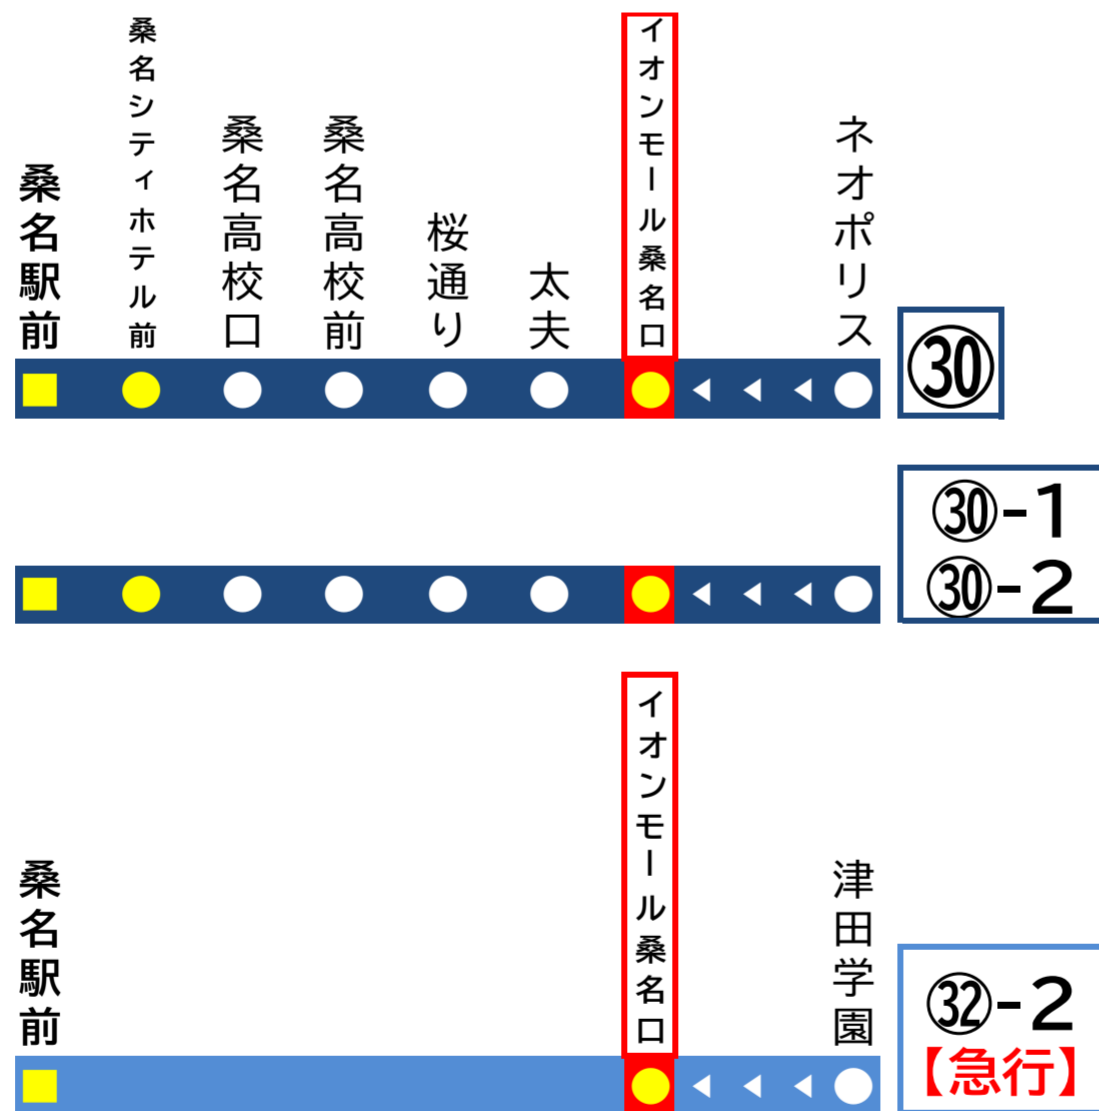

平日時刻表 (Weekdays)

行先	時刻	5	6	7	8	9	10	11	12	13	14	15	16	17	18	19	20	21	22
[30]		46	06	01	00	00	03	03	03	03	03	03	03	02	02	02	13	20	00
[40] 桑名駅前			26	06	07	03	15	14	14	14	14	14	14	19	19	17	13	40	
[41]			35	10	21	25	30	30	30	30	30	30	35	22	22	22	40		
[44]			46	20	27	45						44	44	37	37	40	58		
[47]			55	30	46									52	52	43			
				31												55			
				38															
				40															
				56															
[32] 急行 桑名駅前													20						

土日祝時刻表 (Weekends)

行先	時刻	5	6	7	8	9	10	11	12	13	14	15	16	17	18	19	20	21	22
[30]			25	02	13	03	03	03	03	03	03	03	03	03	03	03	01	01	01
[41] 桑名駅前			46	22	16	15	14	14	14	14	14	14	14	14	14	14	13	13	
[44]				32	35	30	30	30	30	30	30	30	30	30	30	30	30	30	
[47]				45	46	44						44	44	44	44				
				46															

イオンモール桑名口 03のりば
8月13日～8月15日の間、および12月30日～1月4日の間は休日ダイヤで運行します。

Please pay the fare when you get off. 運賃後払い

出口 EXIT 入口 ENTRANCE

emicaのみチャージできます

交通系ICカード使えます

車内ではマナーモードに 通話をご遠慮ください
Please set your mobile phone to silent mode and refrain from talking on the phone.

抗菌・抗ウイルス加工 三重交通バス全車両

emica 「エミカ」

バスの現在位置を確認できます

桑名・北勢地区 バスロケーションシステム

時刻・運賃は三重交通HPへ

台風、積雪および地震発生時においては運休する場合がございます。
バスに関するお問い合わせ(忘れ物・チャーターバス等)は
三重交通 桑名営業所 (0594)22-0595
三重交通 北勢事業所 (0594)72-2469