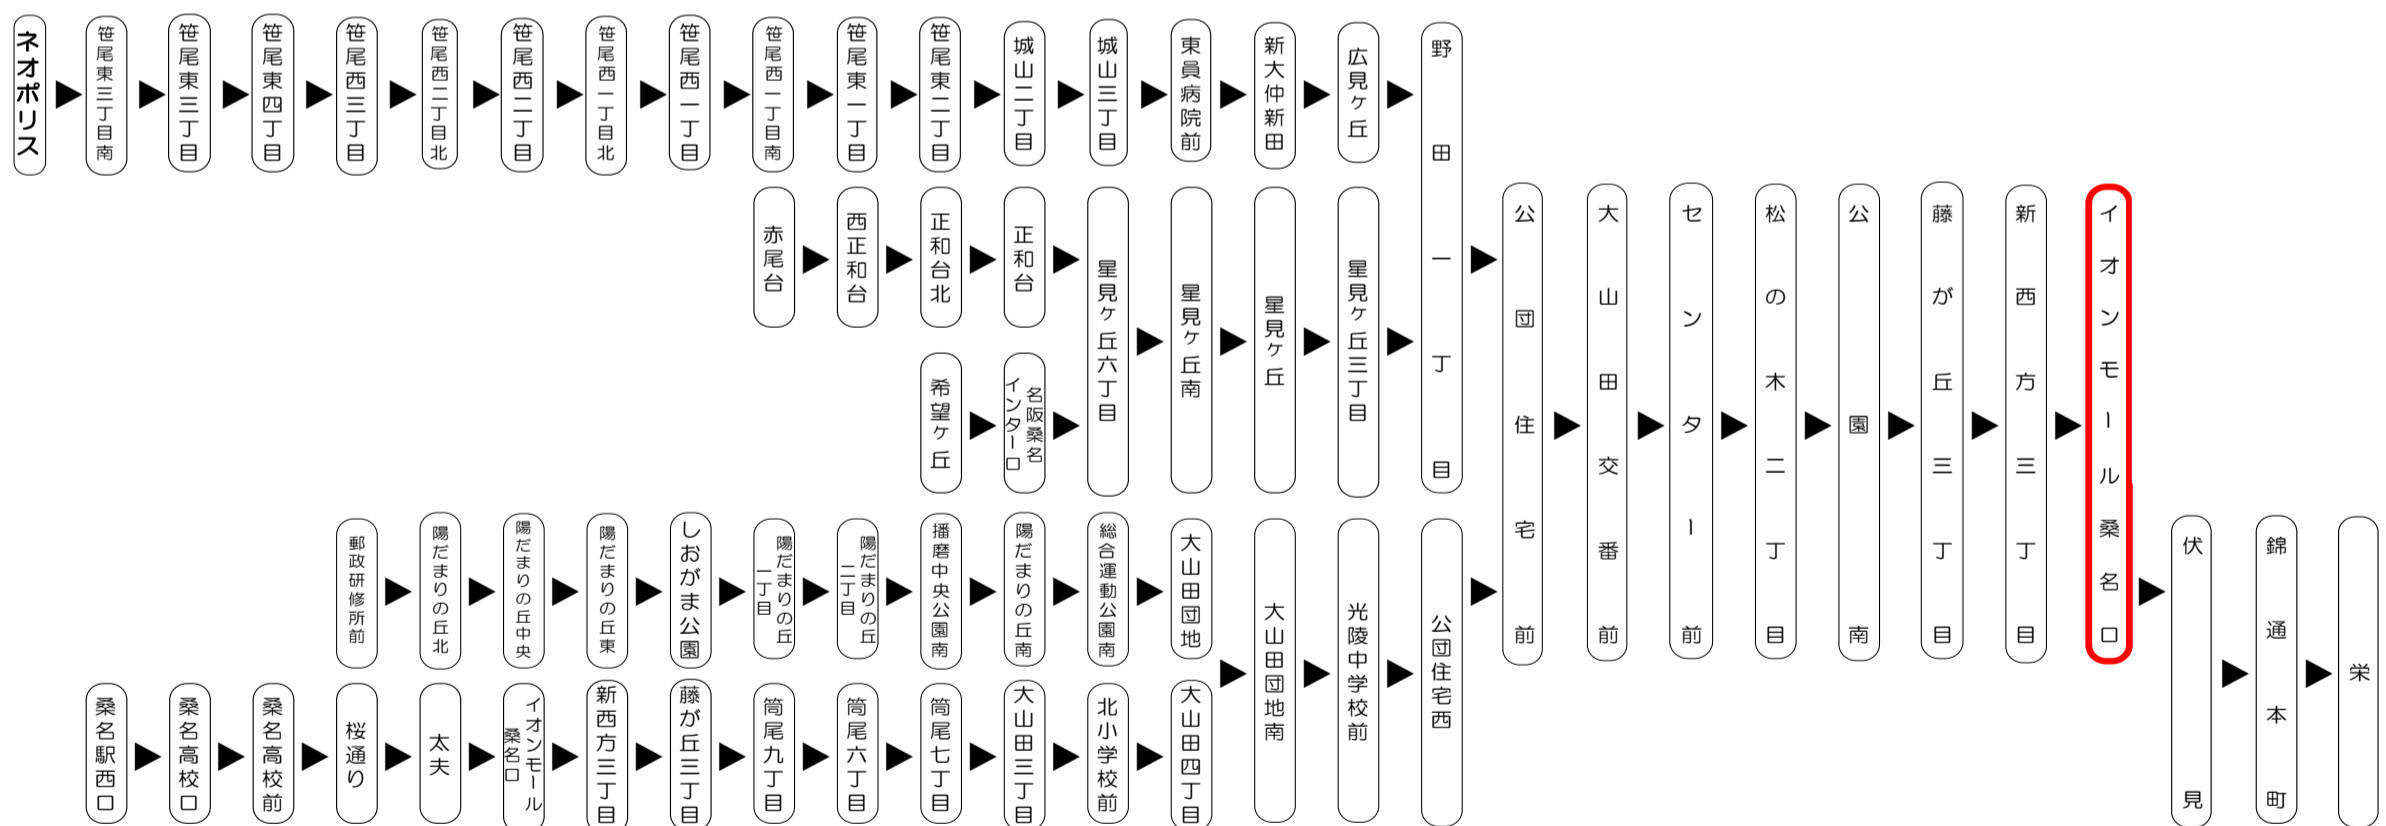

平日時刻表 (Weekdays)																	
行先	時刻	6	7	8	9	10	11	12	13	14	15	16	17	18	19	20	21
【871】		旧 21	旧 04	05	06	11	11	11	11	11	11	11	11	11	11	41	45
【872】 高速 栄 (オアシス21)		旧 36	旧 05	06	16	41	41	41	41	41	41	41	41	41	41		
【885】		旧 50	旧 06	15	26												
【886】		旧 51	旧 18	26	41												
【887】			旧 19	36	56												
			旧 20	46													
			旧 21	56													
			旧 33														
			旧 34														
			旧 35														
			旧 36														
			旧 49														
			旧 50														
			旧 51														
旧:久屋大通 (たての街) 着																	

土日祝時刻表 (Weekends)																	
行先	時刻	6	7	8	9	10	11	12	13	14	15	16	17	18	19	20	21
【871】		41	01	01	01	11	11	11	11	11	11	11	11	11	11		
【872】 高速 栄 (オアシス21)			21	21	21	41	41	41	41	41	41	41	41				
【885】			41	41	41												
【887】					51												

イオンモール桑名口 05のりば

8月13日~8月15日の間、および12月30日~1月4日の間は休日ダイヤで運行します。

三重交通ホームページ

携帯 スマートフォン
時刻・運賃検索

抗菌・抗ウイルス加工 三重交通バス全車両 施工済

バスの現在位置を確認できます

桑名・北勢地区 バスロケーションシステム

スマホから携帯から、バスの接近情報を入手できます

※始発停留所では表示されません。 ※コミュニティバスを除く

スマホ用 携帯用

時刻・運賃は三重交通HPへ

Please pay the fare when you get off. 運賃後払い

出入口 ENTRANCE and EXIT EXPRESS

emicaのみチャージできます

車内ではマナーモードに 通話をご遠慮ください
Please set your mobile phone to silent mode and refrain from talking on the phone.

お釣りは出ません 両替してください
If you do not have the exact fare, use the changing machine to get small coins.

天候・曜日・その他道路事情により遅れる場合があります
時間には余裕をもちご利用ください

台風、積雪および地震発生時においては運休する場合がございます。

バスに関するお問い合わせ(忘れ物・チャーターバス等)は
三重交通 桑名営業所 (0594)22-0595
三重交通 北勢事業所 (0594)72-2469