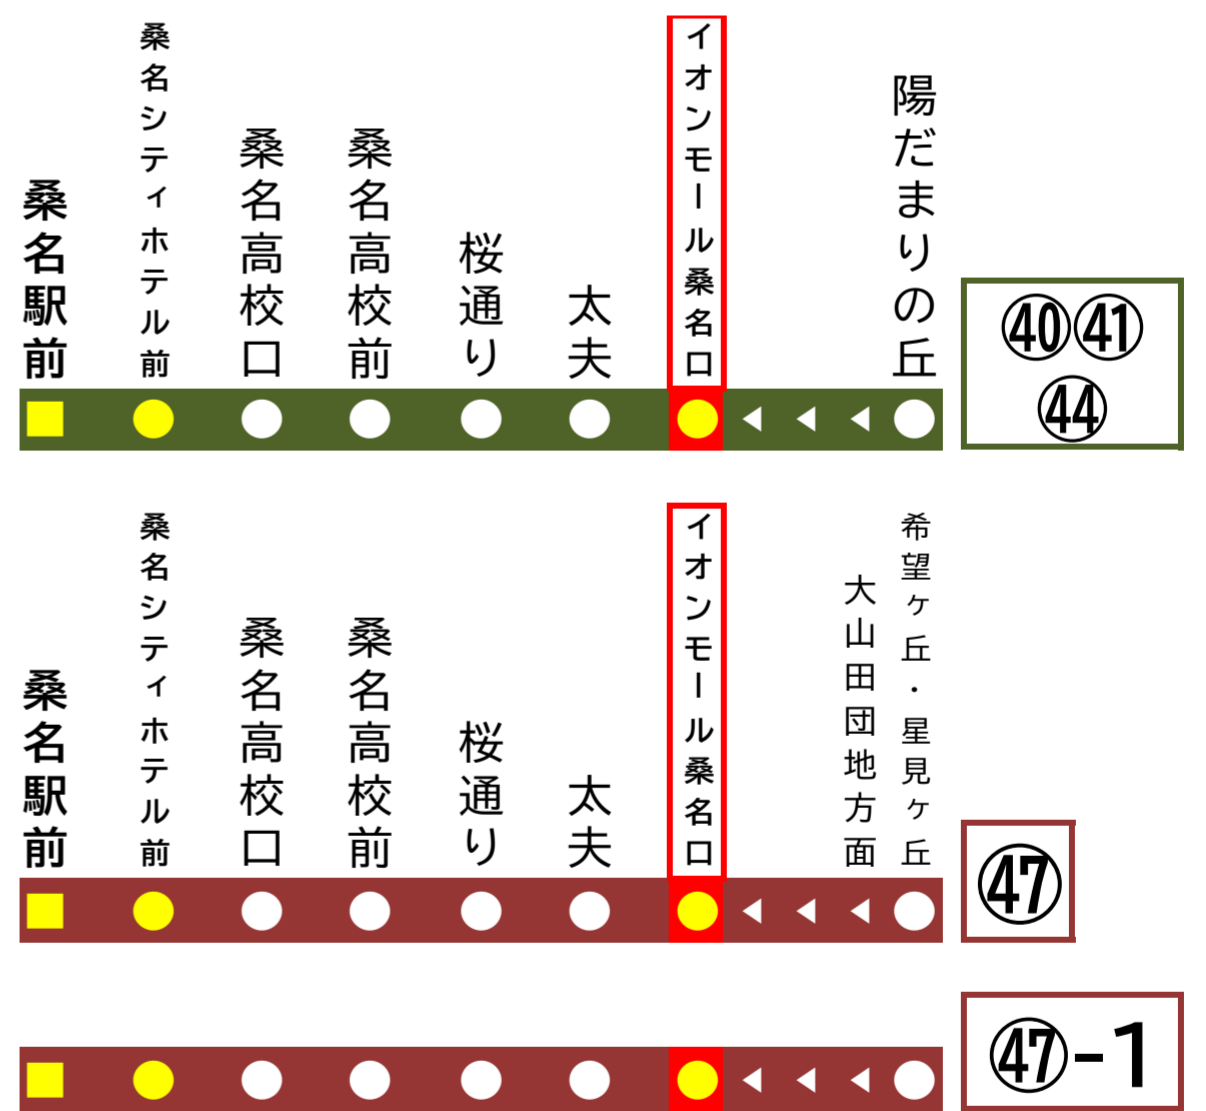

平日時刻表 (Weekdays)

行先	時刻	5	6	7	8	9	10	11	12	13	14	15	16	17	18	19	20	21	22
[30]		46	06	01	00	00	03	03	03	03	03	03	03	02	02	02	13	20	00
[40] 桑名駅前			26	06	07	03	15	14	14	14	14	14	14	19	19	17	13	40	
[41]			35	10	21	25	30	30	30	30	30	30	35	22	22	22	40		
[44]			46	20	27	45						44	44	37	37	40	58		
[47]			55	30	46									52	52	43			
				31												55			
				38															
				40															
				56															
[32] 急行 桑名駅前													20						

土日祝時刻表 (Weekends)

行先	時刻	5	6	7	8	9	10	11	12	13	14	15	16	17	18	19	20	21	22
[30]			25	02	13	03	03	03	03	03	03	03	03	03	03	03	01	01	01
[41] 桑名駅前			46	22	16	15	14	14	14	14	14	14	14	14	14	14	13	13	
[44]				32	35	30	30	30	30	30	30	30	30	30	30	30	30	30	
[47]				45	46	44						44	44	44	44				
				46															

イオンモール桑名口 03のりば
8月13日～8月15日の間、および12月30日～1月4日の間は休日ダイヤで運行します。

Please pay the fare when you get off. 運賃後払い

出口 EXIT 入口 ENTRANCE

emicaのみチャージできます

交通系ICカード使えます

車内ではマナーモードに 通話をご遠慮ください
Please set your mobile phone to silent mode and refrain from talking on the phone.

抗菌・抗ウイルス加工 三重交通バス全車両

emica 「エミカ」

バスの現在位置を確認できます

桑名・北勢地区 バスロケーションシステム

時刻・運賃は三重交通HPへ

台風、積雪および地震発生時においては運休する場合がございます。
バスに関するお問い合わせ(忘れ物・チャーターバス等)は
三重交通 桑名営業所 (0594)22-0595
三重交通 北勢事業所 (0594)72-2469