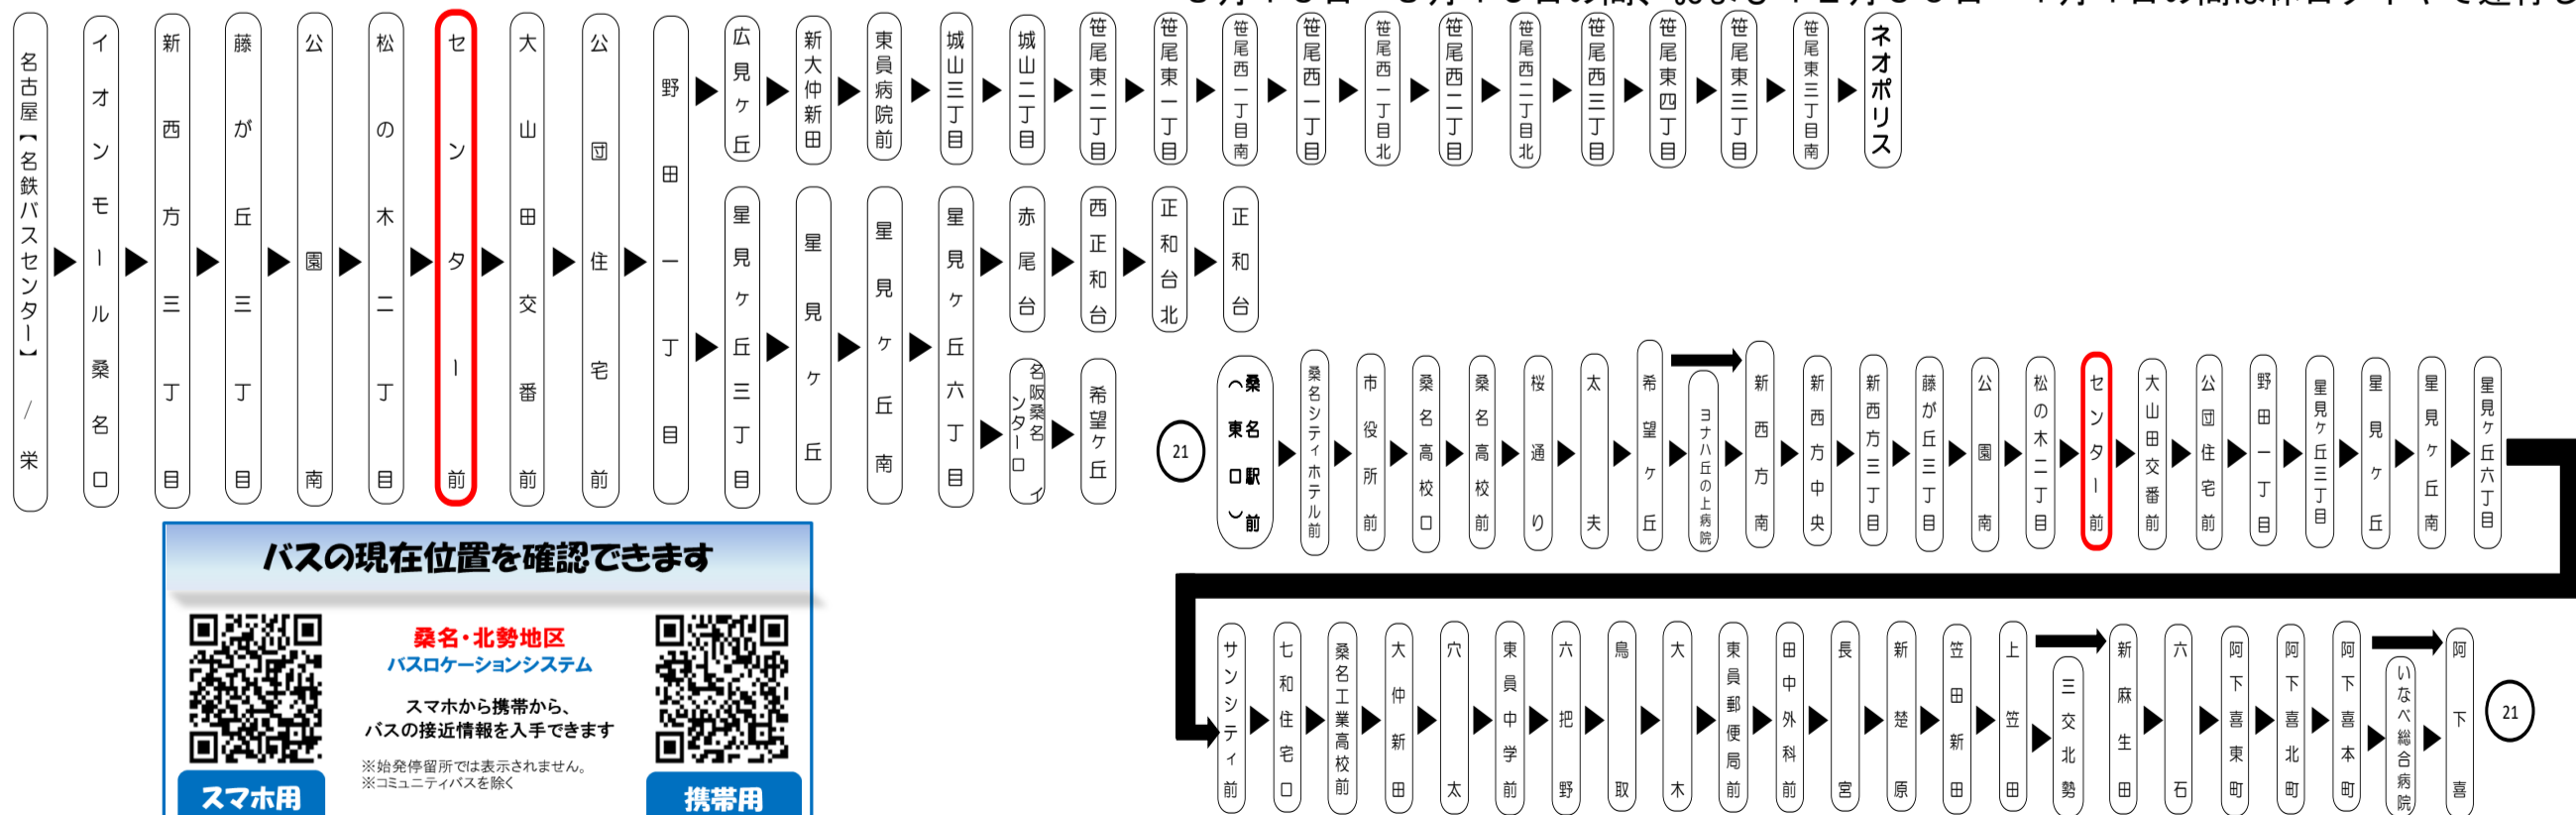

平日時刻表 (Weekdays)																			
行先	時刻	6	7	8	9	10	11	12	13	14	15	16	17	18	19	20	21	22	23
【30】			津 38	津 03	18	18	18	18	18	18	18	18	08	03	02	03	03	12	18
【301】 ネオポリス			58	38	久 23	32	32	32	32	32	32	34	24	22	03	22	22	18	22
【880】					32	52	52	52	52	52	52	52	43	23	22	22	23	47	
【885】					52								44	24	23	23	32	48	
													52	42	24	42	42	52	
													43	42	43	48			
													44	43	52				
													52						
【871】													23	02	42	13	13		
【884】 希望ヶ丘														28					
														52					
【870】													58		28				
赤尾台・正和台																			
【21】			い 41	い 31	い 31	い 31	い 31	い 31	い 31	い 31	い 31	い 31	い 31	い 31	北 23	北 23			
阿下喜																			
【32】				12															
津田学園				22															
津:津田学園経由		久:久屋大通(たての街)発																	
い:いなべ総合病院のみ経由		北:三交北勢止め																	

土日祝時刻表 (Weekends)																			
行先	時刻	6	7	8	9	10	11	12	13	14	15	16	17	18	19	20	21	22	23
【30】			津 38	18	18	18	18	18	18	18	18	18	18	18	18	18	18	18	18
【301】 ネオポリス				32	32	32	32	32	32	32	32	32	32	32	32	32	32	32	
【880】					52	52	52	52	52	52	52	52	52	52	52	52	52	52	
【885】																			
【884】																38			
希望ヶ丘																			
【21】				い 24	い 31	い 16		い 16		い 16		い 16		い 16		北 08			
阿下喜																			
津:津田学園経由		い:いなべ総合病院のみ経由																	
		北:三交北勢止め																	

センター前(桑名) 02のりば

8月13日~8月15日の間、および12月30日~1月4日の間は休日ダイヤで運行します。

バスの現在位置を確認できます

桑名・北勢地区
バスロケーションシステム

スマホから携帯から、
バスの接近情報を入手できます

※始発停留所では表示されません。
※コミュニティバスを除く

時刻・運賃は三重交通HPへ

台風、積雪および地震発生時においては運休する場合がございます。
バスに関するお問い合わせ(忘れ物・チャーターバス等)は
三重交通 桑名営業所 (0594)22-0595
三重交通 北勢事業所 (0594)72-2469