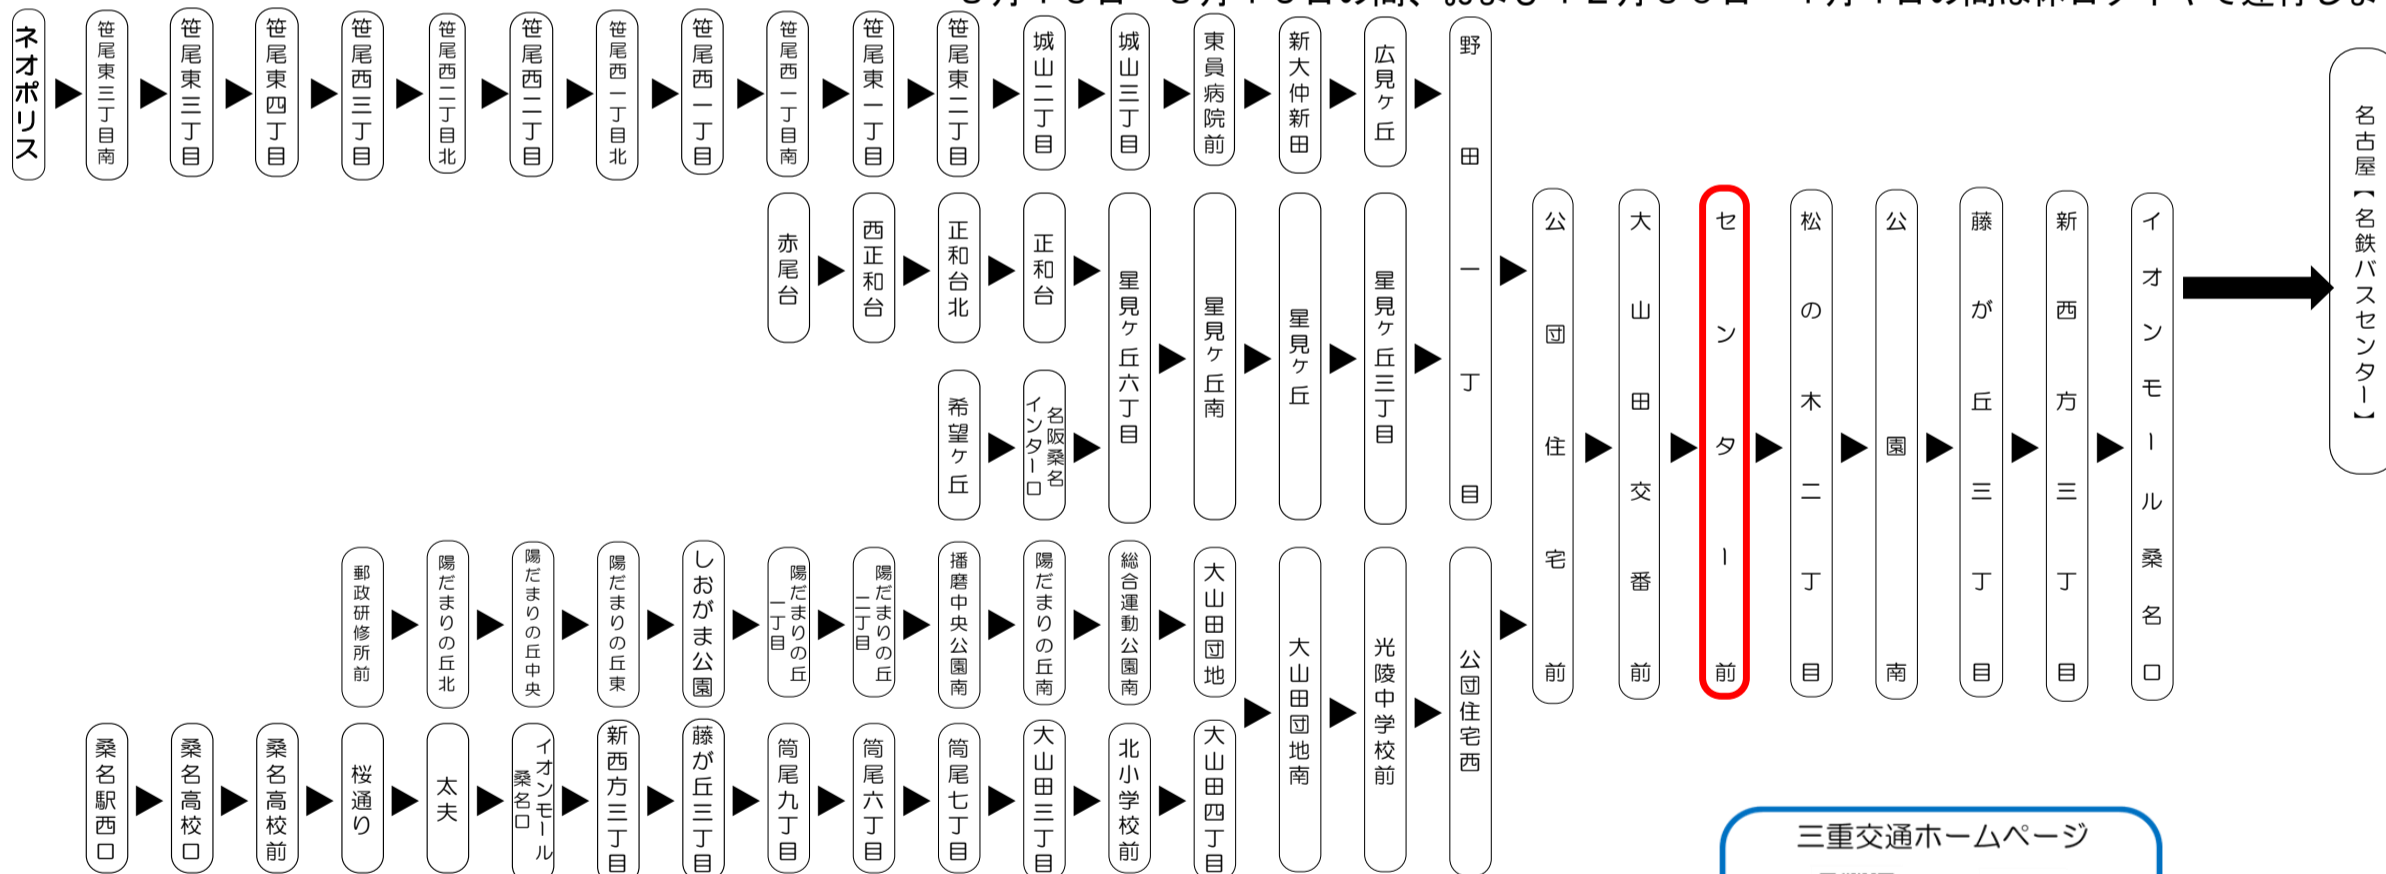

平日時刻表 (Weekdays)

行先	時刻	5	6	7	8	9	10	11	12	13	14	15	16	17	18	19	20
[870]		52	07	05	04	02	12	12	12	12	12	12	12	12	12	12	42
[880] 高速 名古屋 (名鉄BC)			21	06	12	12	42	42	42	42	42	42	42	42	42	42	
[882]			22	07	32	27											
[884]			35	20	42	42											
[888]			36	21	52												
			51	22													
			52	40													
				41													
				42													
				52													

土日祝時刻表 (Weekends)

行先	時刻	5	6	7	8	9	10	11	12	13	14	15	16	17	18	19	20
[880]			22	02	07	02	02	12	12	12	12	12	12	12	42	42	42
[882] 高速 名古屋 (名鉄BC)			42	17	22	22	17	42	42	42	42	42	42	42			
[884]				32	42	42	42										
[888]				42													
				52													

センター前 (桑名) 03のりば

8月13日~8月15日の間、および12月30日~1月4日の間は休日ダイヤで運行します。

Please pay the fare when you get off. 運賃後払い

emica emicaのみチャージできます

EXPRESS

車内ではマナーモードに
通話をご遠慮ください
Please set your mobile phone to silent mode
and refrain from talking on the phone.

お釣りは出ません
両替してください
If you do not have the exact fare,
use the changing machine to get small coins.

天候・曜日・その他道路事情により遅れる場合があります
時間には余裕をもってご利用ください

三重交通ホームページ

携帯 スマートフォン
時刻・運賃検索

三重交通バス全車両
抗菌・抗ウイルス加工
施工済

バスの現在位置を確認できます

桑名・北勢地区
バスロケーションシステム

スマホから携帯から、
バスの接近情報を入手できます

※始発停留所では表示されません。
※コミュニティバスを除く

時刻・運賃は三重交通HPへ

台風、積雪および地震発生時においては運休する場合がございます。
バスに関するお問い合わせ(忘れ物・チャーターバス等)は
三重交通 桑名営業所 (0594)22-0595
三重交通 北勢事業所 (0594)72-2469