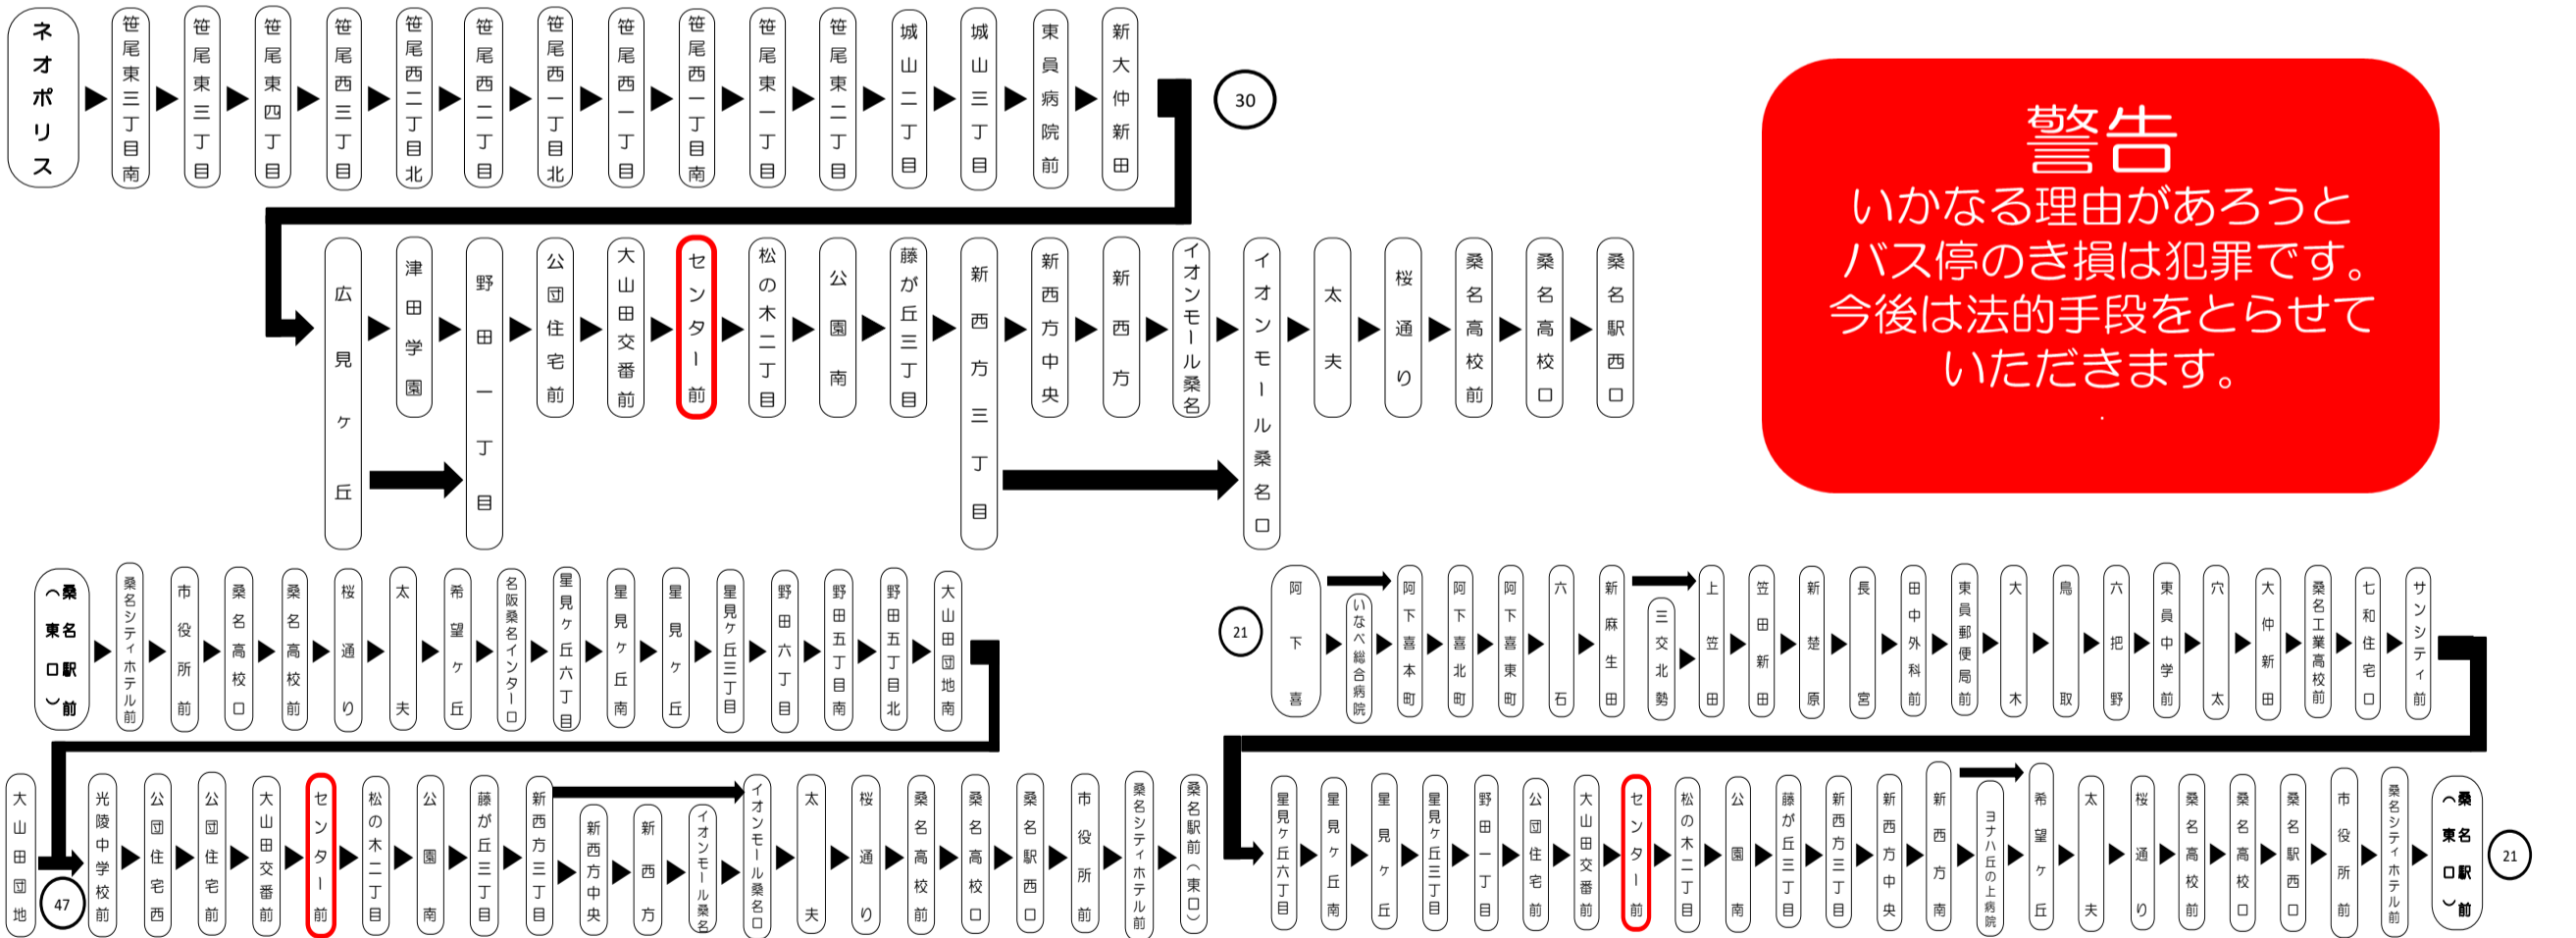

平日時刻表 (Weekdays)																		
行先	時刻	5	6	7	8	9	10	11	12	13	14	15	16	17	18	19	20	21
【21】 希望ヶ丘・桑名駅西口経由 桑名駅前（東口）			32	12	33	32	32	32	32	32	32	32	32	32	32			
【32】 急行 桑名駅西口													16					
桑名西高校			● 47															
【30】	42	02	03	02	17	22	22	22	22	22	22	22	27	09	09	● 09	05	● 12
【47】 桑名駅西口		22	12	17	55	55	55	55	55	55	55	55	52	27	27	32	32	32
		42	27	東 43									52	52	● 47	50	52	
			31	イ 55														
			57															
ヨ:ヨナハ丘の上病院経由 イ:イオンモール桑名経由		●:桑名西高校休校日運休						東:桑名駅西口経由桑名駅前（東口）行き										
		●:イオンモール桑名・桑名駅西口経由桑名駅前（東口）行き																

土日祝時刻表 (Weekends)																		
行先	時刻	5	6	7	8	9	10	11	12	13	14	15	16	17	18	19	20	21
【21】 希望ヶ丘・桑名駅西口経由 桑名駅前（東口）			32	32	54		52		52		52		52		52			
【30】		42	14	05	22	22	22	22	22	22	22	22	22	22	22	22	22	
【47】 桑名駅西口			37	27	55	55	55	55	55	55	55	55	55	55	55	● 55	53	53
				イ 55														
ヨ:ヨナハ丘の上病院経由 ●:イオンモール桑名・桑名駅西口経由桑名駅前（東口）行き		イ:イオンモール桑名経由																

センター前（桑名）01のりば
8月13日～8月15日の間、および12月30日～1月4日の間は休日ダイヤで運行します。

警告
いかなる理由があろうと
バス停のき損は犯罪です。
今後は法的手段をとらせて
いただきます。

Please pay the fare when you get off. 運賃後払い

出口 EXIT 入口 ENTRANCE

emicaのみチャージできます

交通系ICカード使えます

車内ではマナーモードに 通話をご遠慮ください
Please set your mobile phone to silent mode and refrain from talking on the phone.

三重交通バス全車両
抗菌・抗ウイルス加工
施工済

三重をスマート&便利に。
ほほほみつける。
三重交通 ICカード

emica 「エミカ」

バスの現在位置を確認できます
桑名・北勢地区
バスロケーションシステム

スマホから携帯から、
バスの送迎情報を入手できます

時刻・運賃は三重交通HPへ

台風、積雪および地震発生時においては運休する場合がございます。
バスに関するお問い合わせ(忘れ物・チャーターバス等)は
三重交通 桑名営業所 (0594)22-0595
三重交通 北勢事業所 (0594)72-2469