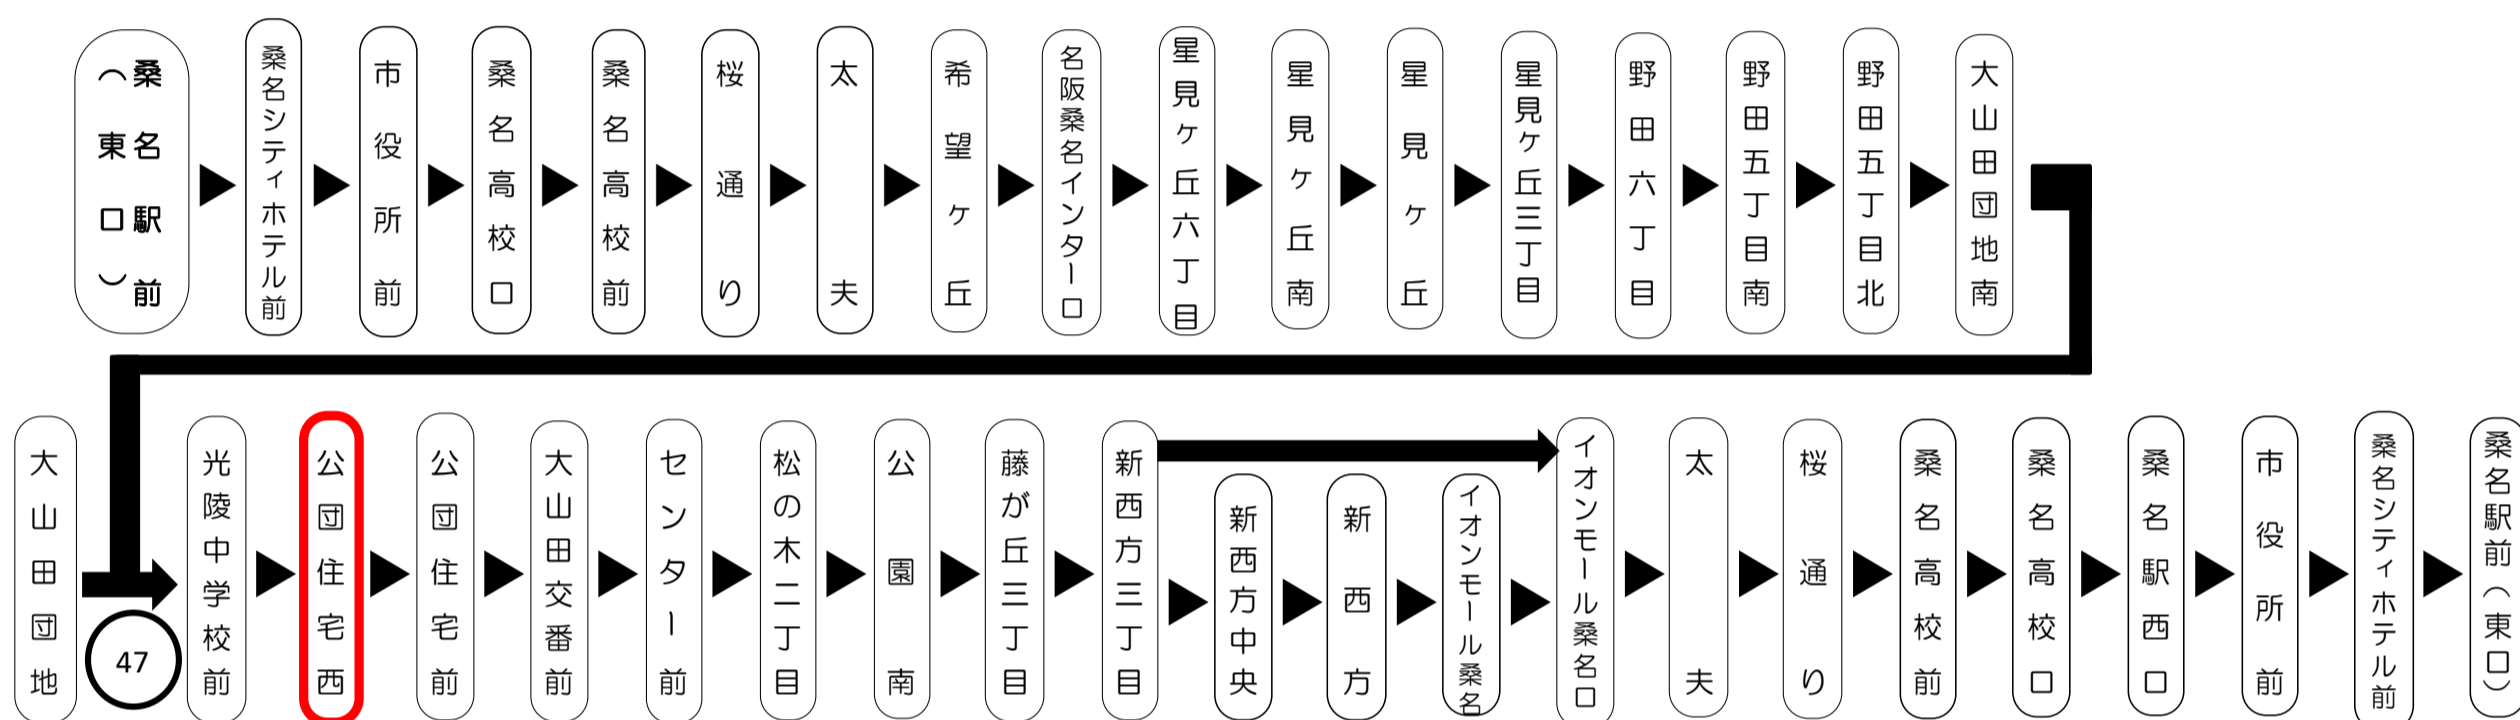

平日時刻表 (Weekdays)																		
行先	時刻	5	6	7	8	9	10	11	12	13	14	15	16	17	18	19	20	21
【47】		39	18	26	東 39	イ 51	イ 51	イ 51	イ 51	イ 51	イ 51	イ 51		イ 05	イ 05	● 05	イ 01	イ 29
桑名駅西口		58	58	57	イ 51												イ 46	
東: 桑名駅西口経由桑名駅前 (東口) 行き イ: イオンモール桑名経由 ●: イオンモール桑名・桑名駅西口経由桑名駅前 (東口) 行き																		

土日祝時刻表 (Weekends)																		
行先	時刻	5	6	7	8	9	10	11	12	13	14	15	16	17	18	19	20	21
【47】				イ 10	イ 01	イ 51	イ 51	イ 51	イ 51	イ 51	イ 51	イ 51	イ 51	イ 51	イ 51	● 51	イ 49	イ 49
桑名駅西口					イ 51													
イ: イオンモール桑名経由 ●: イオンモール桑名・桑名駅西口経由桑名駅前 (東口) 行き																		

公団住宅西 03のりば

8月13日～8月15日の間、および12月30日～1月4日の間は休日ダイヤで運行します。

Please pay the fare when you get off.   運賃後払い

出口 EXIT   入口 ENTRANCE

emicaのみチャージできます

交通系ICカード使えます

車内ではマナーモードに 通話をご遠慮ください
Please set your mobile phone to silent mode and refrain from talking on the phone.

お釣りは出ません 必要な方は両替してください
If you do not have the exact fare, use the changing machine to get small coins.

天候・曜日・その他道路事情により遅れる場合があります
時間には余裕をもってご利用ください

抗菌・抗ウイルス加工 三重交通バス全車両

三重をスマート&便利に。ほほ笑みつくる、三重交通 ICカード

emica 「エミカ」

三重交通ホームページ

携帯 スマートフォン 時刻・運賃検索

バスの現在位置を確認できます

桑名・北勢地区 バスロケーションシステム

スマホ用   携帯用

時刻・運賃は三重交通HPへ