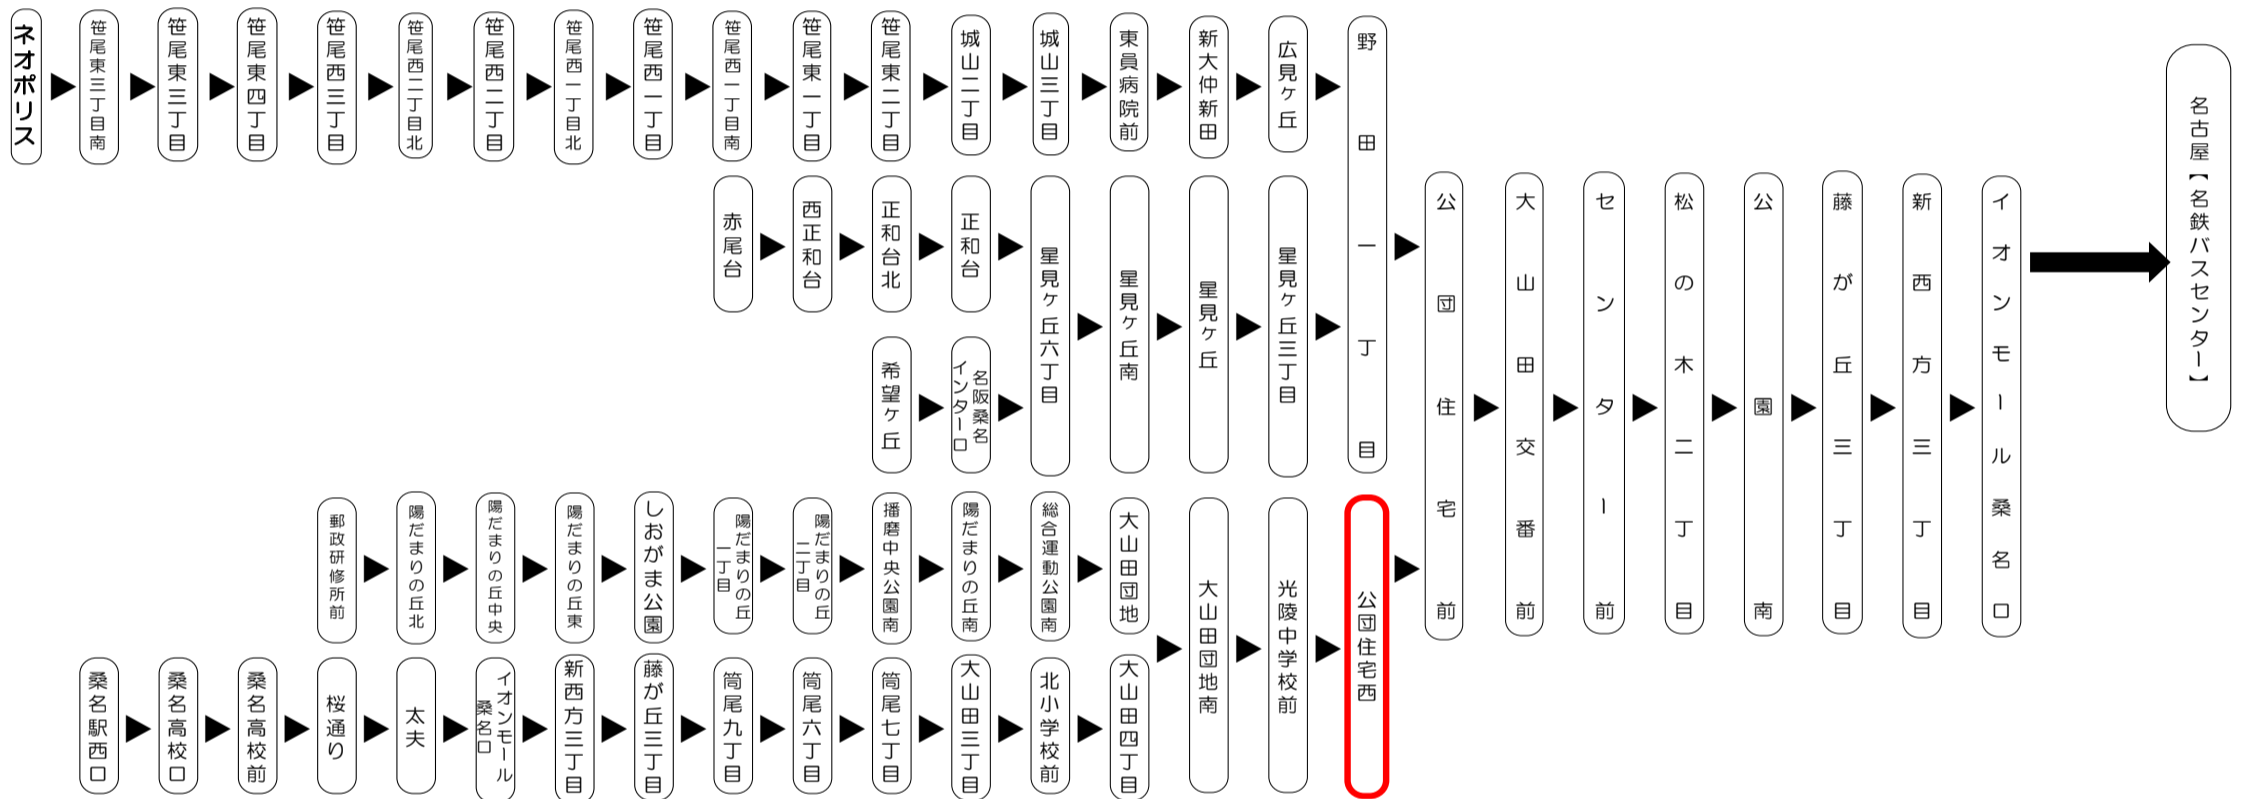

平日時刻表 (Weekdays)																
行先	時刻	6	7	8	9	10	11	12	13	14	15	16	17	18	19	20
[882]		18	02	00	24	09	09	09	09	09	09	09	09	09	09	
[888] 高速 名古屋 (名鉄BC)		32	16	29												
		48	37	59												

土日祝時刻表 (Weekends)																
行先	時刻	6	7	8	9	10	11	12	13	14	15	16	17	18	19	20
[882]		39	14	04	19		09	09	09	09	09	09	09			
[888] 高速 名古屋 (名鉄BC)			29	39	59											

公団住宅西 01のりば

8月13日～8月15日の間、および12月30日～1月4日の間は休日ダイヤで運行します。

Please pay the fare when you get off. 運賃後払い

出入口 ENTRANCE and EXIT EXPRESS

emicaのみチャージできます

交通系ICカード使えます

車内ではマナーモードに 通話をご遠慮ください
Please set your mobile phone to silent mode and refrain from talking on the phone.

お釣りは出ません 必要な方は両替してください
If you do not have the exact fare, use the changing machine to get small coins.

天候・曜日・その他道路事情により遅れる場合があります
時間には余裕をもってご利用ください

抗菌・抗ウイルス加工 三重交通バス全車両 抗菌・抗ウイルス加工 施工済

三重をスマート&便利に。ほほ笑みつくる、三重交通 ICカード

emica 「エミカ」

三重交通ホームページ

携帯 スマートフォン 時刻・運賃検索

バスの現在位置を確認できます

桑名・北勢地区 バスロケーションシステム

スマホから携帯から、バスの接近情報を入手できます

※始発停留所では表示されません。 ※コミュニティバスを除く

時刻・運賃は三重交通HPへ

台風、積雪および地震発生時には運休する場合がございます。

バスに関するお問い合わせ(忘れ物・チャーターバス等)は

三重交通 桑名営業所 (0594)22-0595

三重交通 北勢事業所 (0594)72-2469