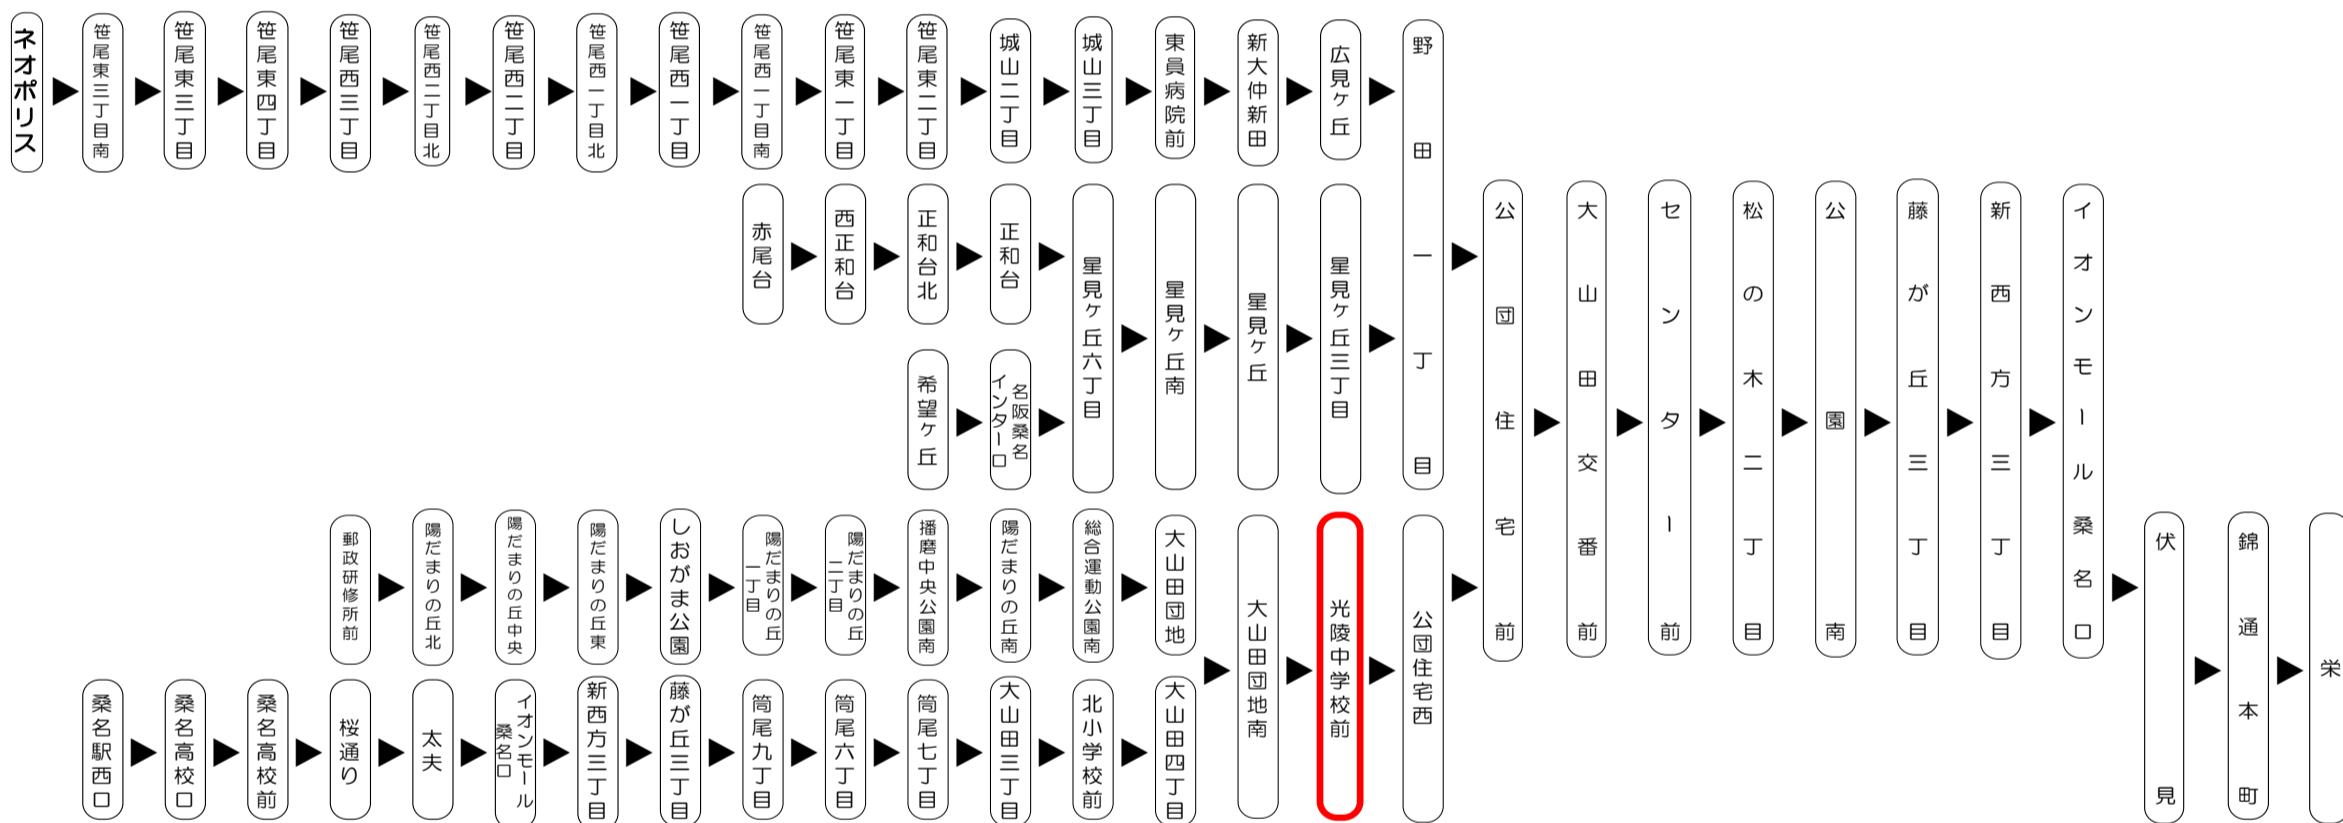

平日時刻表 (Weekdays)																	
行先	時刻	6	7	8	9	10	11	12	13	14	15	16	17	18	19	20	21
【872】		旧 13	旧 09	38	08	33	33	33	33	33	33	33	33	33	33	33	34
【886】 高速 栄 (オアシス21)		旧 42	旧 10		33												
【887】		旧 56	旧 25														
			旧 26														
			旧 40														
			旧 41														
			56														

旧:久屋大通 (たての街) 着

土日祝時刻表 (Weekends)																	
行先	時刻	6	7	8	9	10	11	12	13	14	15	16	17	18	19	20	21
【872】		53	33	13	43	33	33	33	33	33	33	33	33				
【887】 高速 栄 (オアシス21)				53													

光陵中学校前 02のりば

8月13日~8月15日の間、および12月30日~1月4日の間は休日ダイヤで運行します。

Please pay the fare when you get off. 運賃後払い

出入口 ENTRANCE and EXIT EXPRESS

emicaのみチャージできます

交通系ICカード使えます

Kitaca PASMO Suica manaca TOICA PiTaPaカード ICOCA はやかけん nimoca SUGOCA

車内ではマナーモードに 通話をご遠慮ください
Please set your mobile phone to silent mode and refrain from talking on the phone.

お釣りは出ません 必要な方は両替してください
If you do not have the exact fare, use the changing machine to get small coins.

天候・曜日・その他道路事情により遅れる場合があります
時間には余裕をもってご利用ください

抗菌・抗ウイルス加工 三重交通バス全車両 抗菌・抗ウイルス加工施工済

三重をスマート&便利に。ほほ笑みつくる、三重交通 ICカード emica 「エミカ」

三重交通ホームページ

携帯 スマートフォン 時刻・運賃検索

バスの現在位置を確認できます

桑名・北勢地区 バスロケーションシステム

スマホ用 携帯用

時刻・運賃は三重交通HPへ 三重交通 検索

台風、積雪および地震発生時においては運休する場合がございます。
バスに関するお問い合わせ(忘れ物・チャーターバス等)は
三重交通 桑名営業所 (0594)22-0595
三重交通 北勢事業所 (0594)72-2469