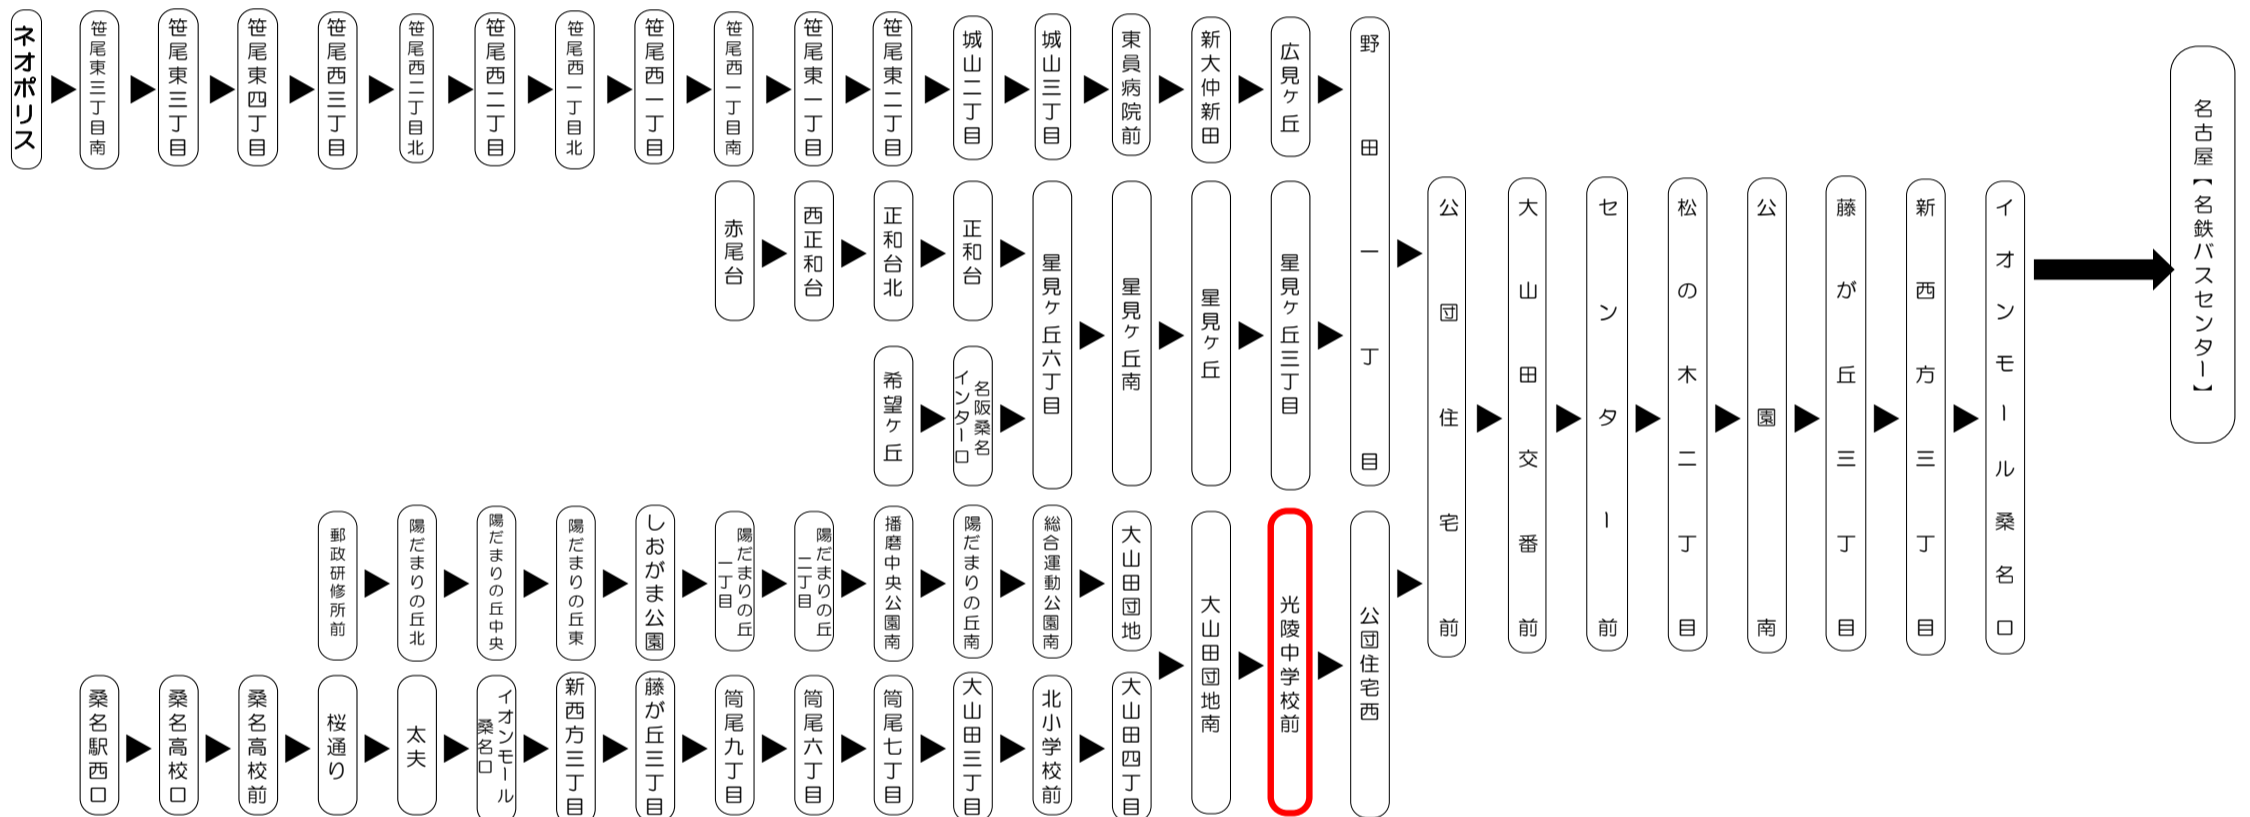

平日時刻表 (Weekdays)																
行先	時刻	6	7	8	9	10	11	12	13	14	15	16	17	18	19	20
【882】		17	01	28	23	08	08	08	08	08	08	08	08	08	08	
【888】 高速 名古屋 (名鉄BC)		31	15	58												
		47	36													
			59													

土日祝時刻表 (Weekends)																
行先	時刻	6	7	8	9	10	11	12	13	14	15	16	17	18	19	20
【882】		38	13	03	18		08	08	08	08	08	08	08			
【888】 高速 名古屋 (名鉄BC)			28	38	58											

光陵中学校前 01のりば

8月13日～8月15日の間、および12月30日～1月4日の間は休日ダイヤで運行します。