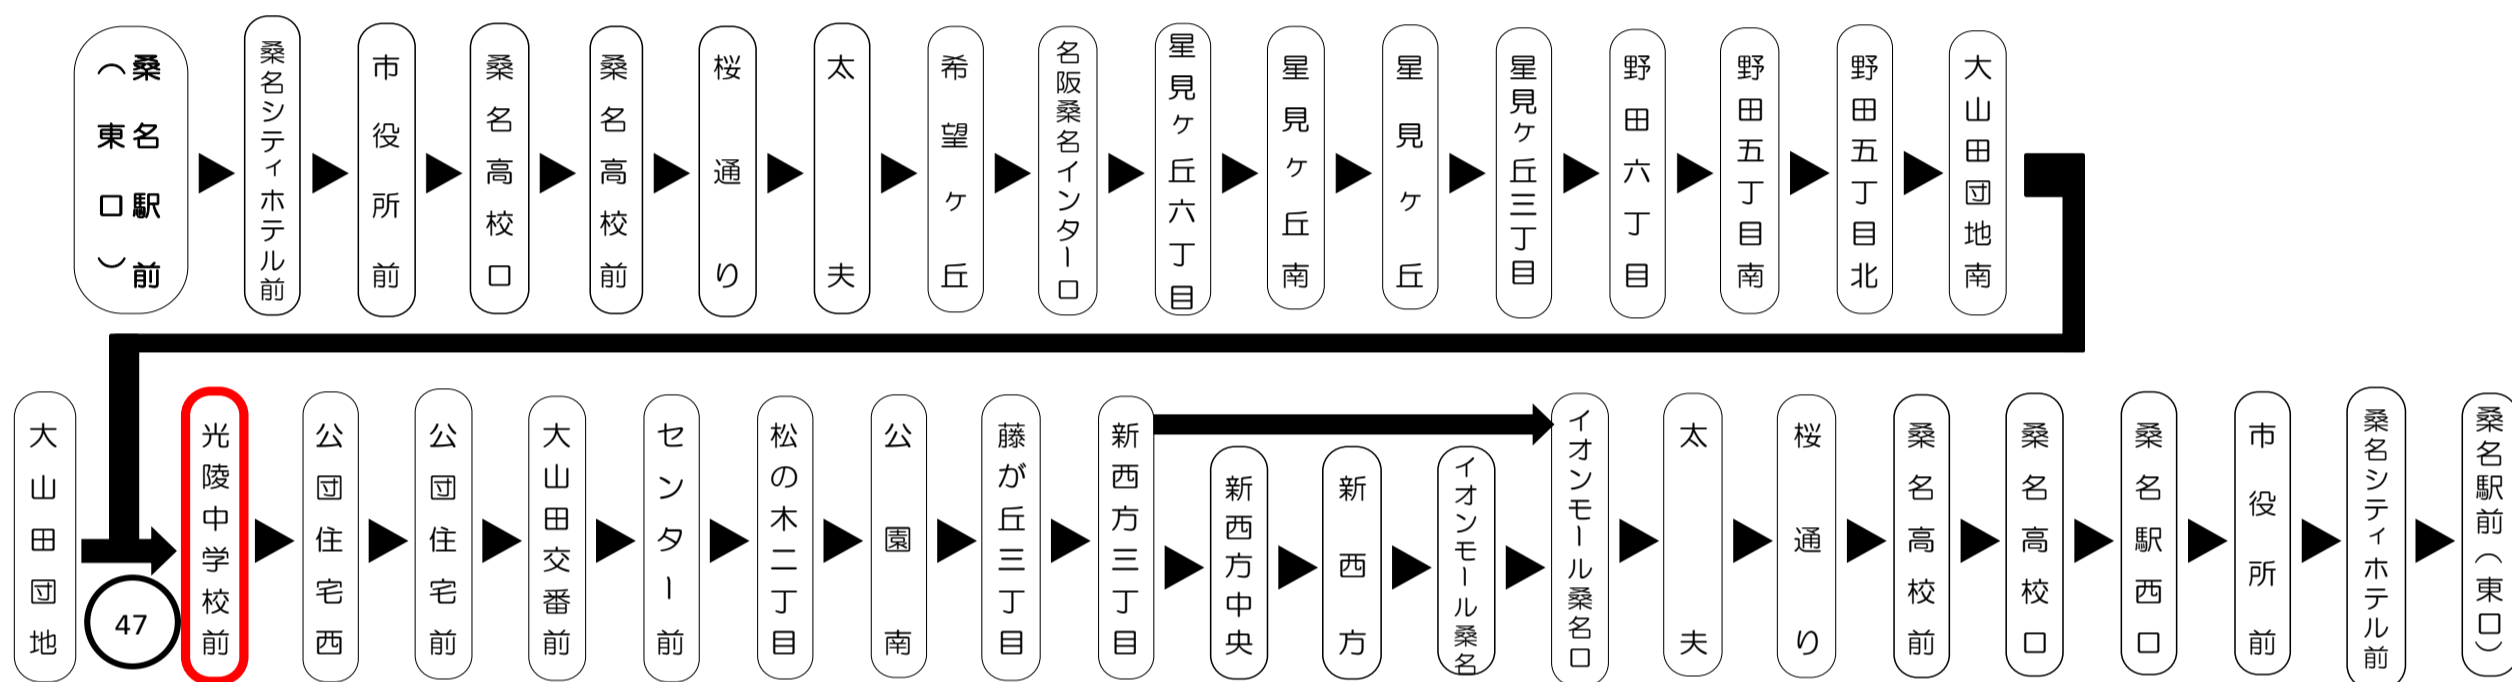

平日時刻表 (Weekdays)																		
行先	時刻	5	6	7	8	9	10	11	12	13	14	15	16	17	18	19	20	21
【47】 桑名駅西口		38	17	25	東 38	イ 50	イ 50	イ 50	イ 50	イ 50	イ 50	イ 50		イ 04	イ 04	● 04	イ 42	イ 28
		57	57	56	イ 50											イ 57		
東:桑名駅西口経由桑名駅前(東口)行き イ:イオンモール桑名経由 ●:イオンモール桑名・桑名駅西口経由桑名駅前(東口)行き																		

土日祝時刻表 (Weekends)																		
行先	時刻	5	6	7	8	9	10	11	12	13	14	15	16	17	18	19	20	21
【47】 桑名駅西口				イ 09	イ 00	イ 50	イ 50	イ 50	イ 50	イ 50	イ 50	イ 50	イ 50	イ 50	イ 50	● 50	イ 48	イ 48
					イ 50													
イ:イオンモール桑名経由 ●:イオンモール桑名・桑名駅西口経由桑名駅前(東口)行き																		

光陵中学校前 03のりば
8月13日~8月15日の間、および12月30日~1月4日の間は休日ダイヤで運行します。

Please pay the fare when you get off.

運賃後払い

emicaのみ
チャージできます

交通系ICカード使えます

車内ではマナーモードに 通話をご遠慮ください

Please set your mobile phone to silent mode and refrain from talking on the phone.

お釣りは出ません 必要な方は両替してください

If you do not have the exact fare, use the changing machine to get small coins.

天候・曜日・その他道路事情により遅れる場合があります
時間には余裕をもってご利用ください

抗菌・抗ウイルス加工 三重交通バス全車両

施工済 抗菌・抗ウイルス加工 施工済

三重をスマート&便利に。ほほ笑みつくる、三重交通 ICカード

emica 「エミカ」

三重交通ホームページ

携帯

スマートフォン

時刻・運賃検索

バスの現在位置を確認できます

スマホ用

携帯用

時刻・運賃は三重交通HPへ