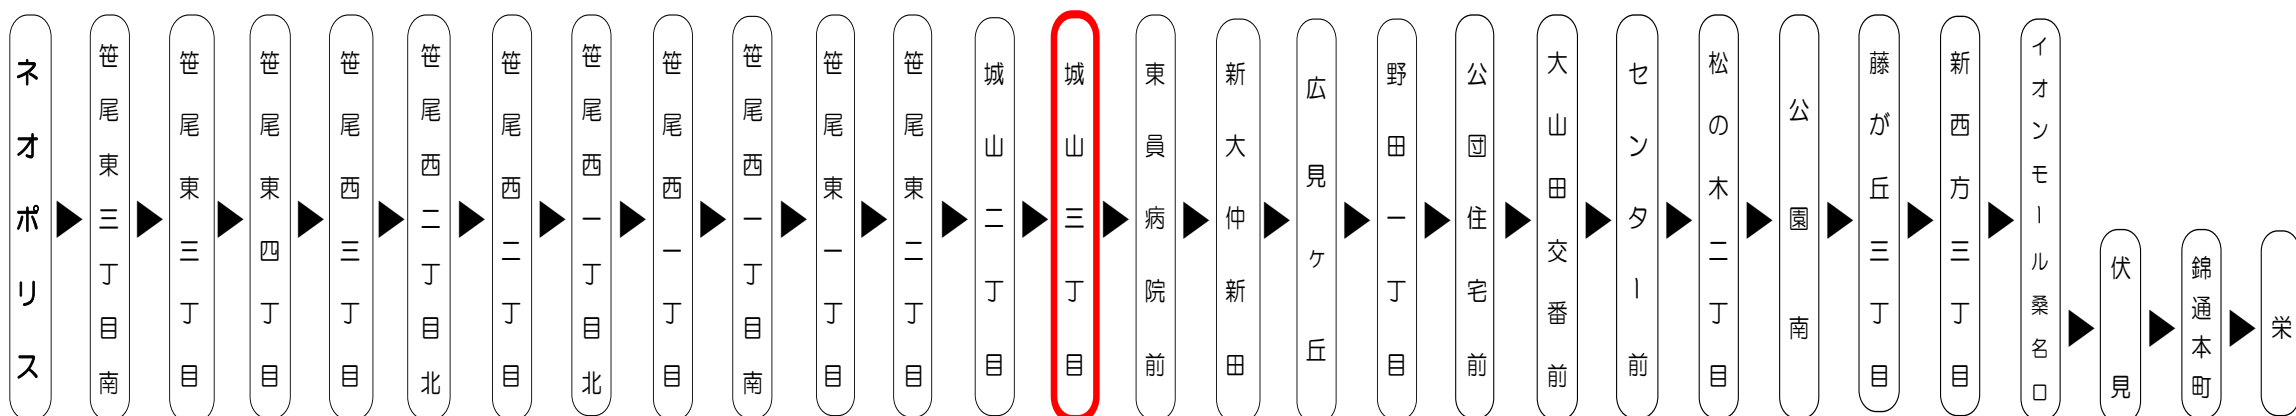

平日時刻表 (Weekdays)																
行先	時刻	6	7	8	9	10	11	12	13	14	15	16	17	18	19	20
【885】 高速 栄 (オアシス21)	旧 21	旧 06	11	11	56	56	56	56	56	56	56	56	56	56		
	旧 36	旧 21	41	56												
	旧 51	旧 36	51													
旧:久屋大通 (たての街) 着																

土日祝時刻表 (Weekends)																
行先	時刻	6	7	8	9	10	11	12	13	14	15	16	17	18	19	20
【885】 高速 栄 (オアシス21)		26	06	26	06	56	56	56	56	56	56	56	56	56		

城山三丁目 02のりば

8月13日～8月15日の間、および12月30日～1月4日の間は休日ダイヤで運行します。

バスの現在位置を確認できます

桑名・北勢地区
バスロケーションシステム

スマホから携帯から、
バスの接近情報を入手できます

※始発停留所では表示されません。
※コミュニティバスを除く

スマホ用 携帯用

時刻・運賃は三重交通HPへ 三重交通 検索

抗菌・抗ウイルス加工 施工済

三重交通バス全車両
抗菌・抗ウイルス加工 施工済

(見本)

三重をスマート&便利に。
ほほ笑みつくる、
三重交通 ICカード

乗り降り
ラクラク!

emiga 「エミカ」

Please pay the fare when you get off. 運賃後払い

出入口 ENTRANCE and EXIT EXPRESS

emigaのみチャージできます

交通系ICカード使えます

Kitaca PASMO Suica manaca TOICA
PiTaPa ICoca はやかけん nimoca SUGOCA

車内ではマナーモードに 通話をご遠慮ください
Please set your mobile phone to silent mode and refrain from talking on the phone.

お釣りは出ません 必要な方は両替してください
If you do not have the exact fare, use the changing machine to get small coins.

天候・曜日・その他道路事情により遅れる場合があります
時間には余裕をもってご利用ください

台風、積雪および地震発生時においては運休する場合がございます。

バスに関するお問い合わせ(忘れ物・チャーターバス等)は

三重交通 桑名営業所 (0594)22-0595

三重交通 北勢事業所 (0594)72-2469