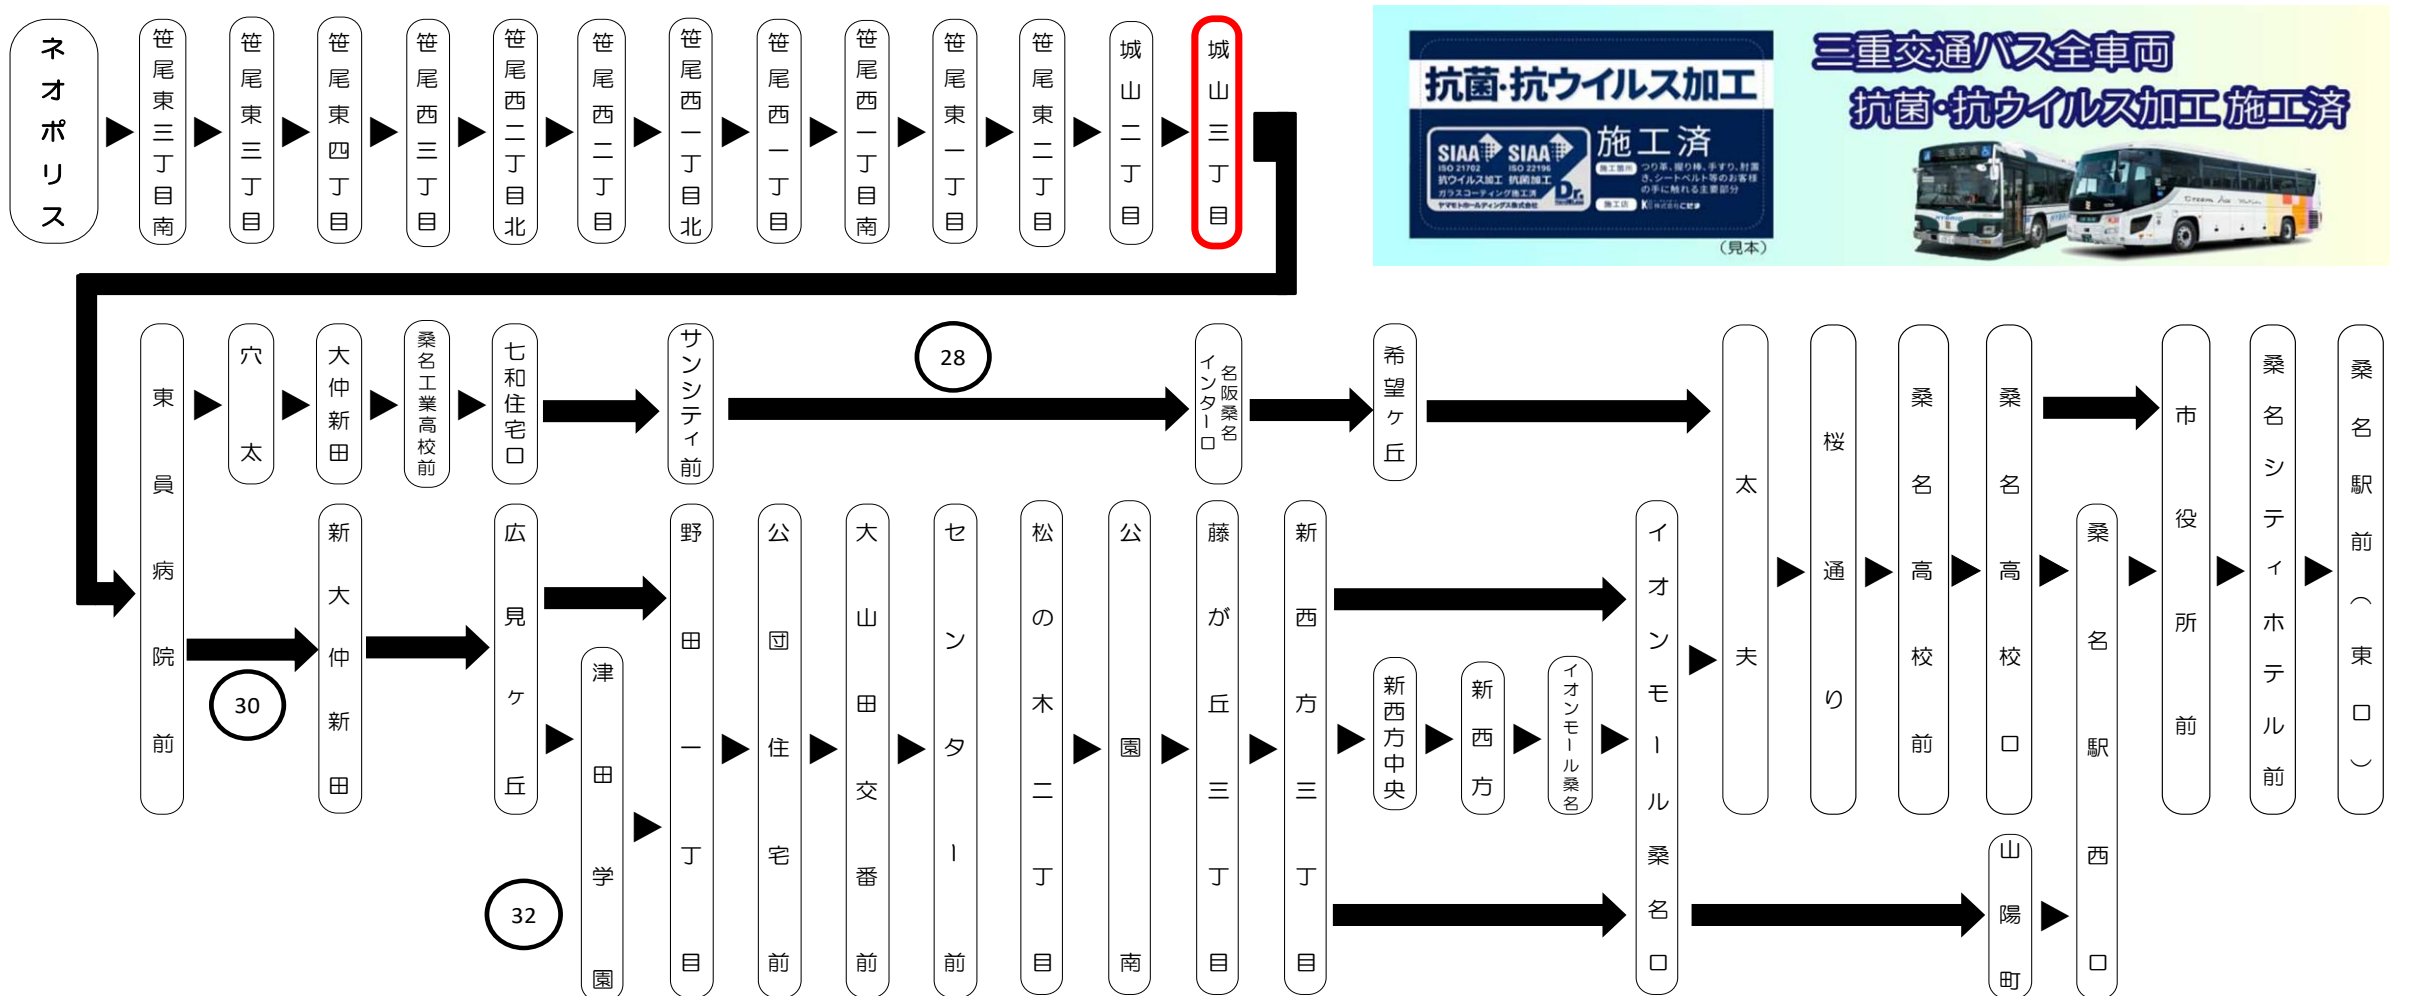

平日時刻表 (Weekdays)																	
行先	時刻	6	7	8	9	10	11	12	13	14	15	16	17	18	19	20	21
【28】 穴太經由 桑名駅前（東口）		01	26	36	41	41	41	41	41	41	41	51	51		01	01	
		46	56														
【30】 野田一丁目經由 桑名駅西口		31	01	06	イ 06	イ 11	イ 11	イ 11	イ 11	イ 11	イ 11	※ 11	※ 11	※ 11	※ 16	イ 21	● 01
			16									※ 36	※ 36	※ 36	● 36		イ 41
			46														
イ:イオンモール桑名經由 ※:津田学園・イオンモール桑名經由 ●:イオンモール桑名・桑名駅西口經由桑名駅前（東口）行き																	

土日祝時刻表 (Weekends)																	
行先	時刻	6	7	8	9	10	11	12	13	14	15	16	17	18	19	20	21
【28】 穴太經由 桑名駅前（東口）		01	01		41		41		41		41		41				
			51														
【30】 野田一丁目經由 桑名駅西口		31	イ 26	イ 16	イ 11	イ 11	イ 11	イ 11	イ 11	イ 11	イ 11	イ 11	イ 11	イ 11	イ 11	イ 11	イ 11
イ:イオンモール桑名經由																	

8月13日～8月15日の間、および12月30日～1月4日の間は休日ダイヤで運行します。

Please pay the fare when you get off. 運賃後払い

出口 EXIT 入口 ENTRANCE

emicaのみチャージできます

交通系ICカード使えます

Kitaca PASMO Suica manaca TOICA PiTaPaカード ICOCA はやかけん nimoca SUGOCA

車内ではマナーモードに 通話をご遠慮ください
Please set your mobile phone to silent mode and refrain from talking on the phone.

バスの現在位置を確認できます

桑名・北勢地区
バスロケーションシステム

スマホから携帯から、
バスの接近情報を入手できます

※始発停留所では表示されません。
※コミュニティバスを除く

時刻・運賃は三重交通HPへ

三交タクシー

0120-350-883

(0594) 22-1500