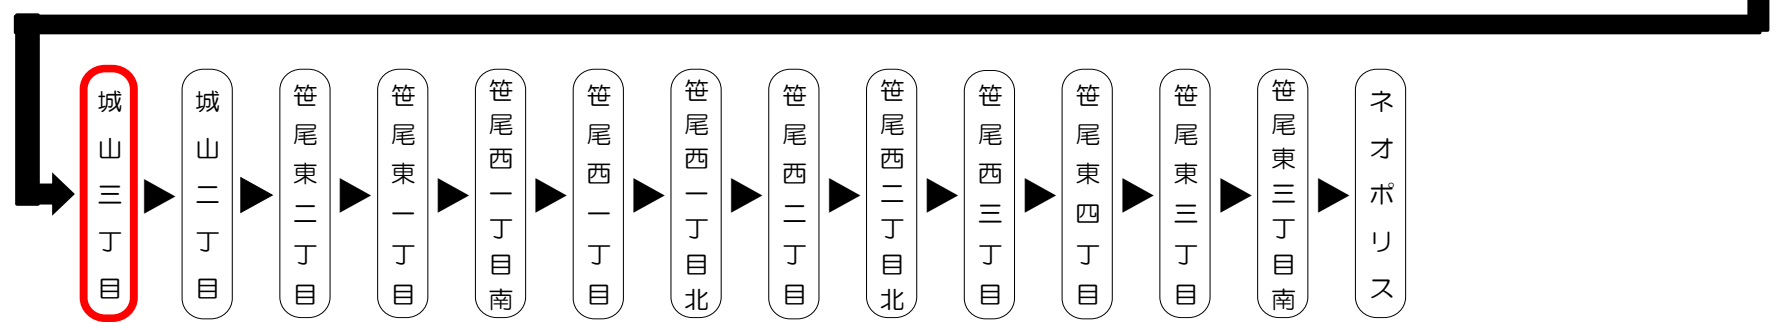

城山三丁目 04のりば
8月13日～8月15日の間、および12月30日～1月4日の間は休日ダイヤで運行します。

バスの現在位置を確認できます

桑名・北勢地区
バスロケーションシステム

スマホから携帯から、
バスの接近情報を入手できます

※始発停留所では表示されません。
※コミュニティバスを除く

時刻・運賃は三重交通HPへ

Please pay the fare when you get off. 運賃後払い

出口 EXIT 入口 ENTRANCE