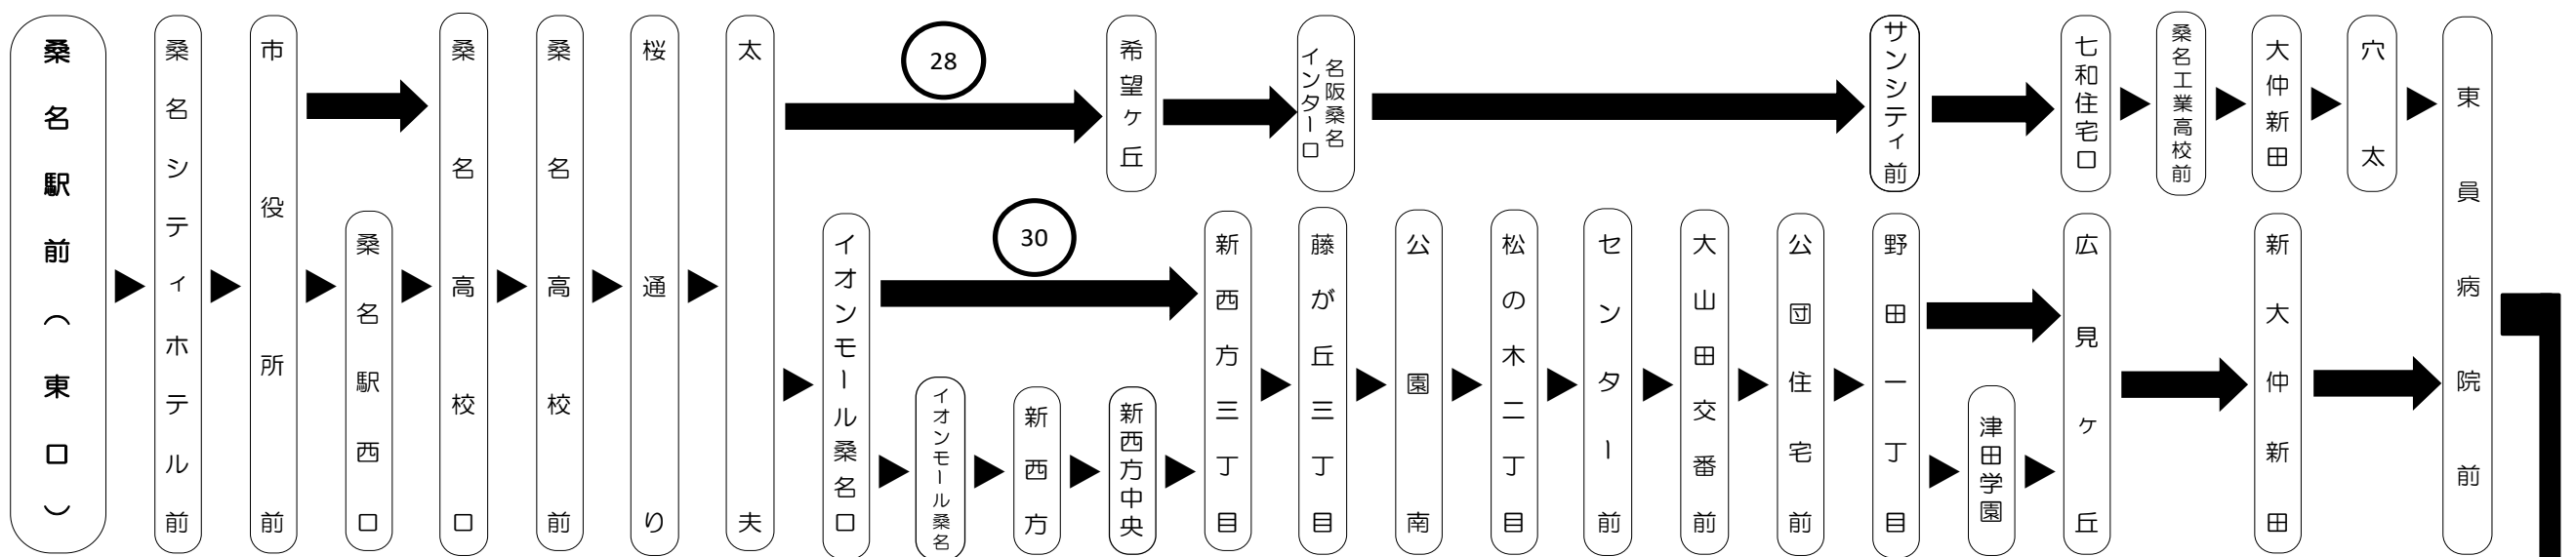

平日時刻表 (Weekdays)																			
行先	時刻	6	7	8	9	10	11	12	13	14	15	16	17	18	19	20	21	22	23
【28】			06	09	17	03	03	03	03	03	03	03	03	03	13	03	03	16	03
【30】	ネオポリス		56	21	29	17	17	17	17	17	17	17	17	14	14	14	14	23	29
【301】				47久	34	29	29	29	29	29	29	29	19	17	17	16	16	29	33
【880】				49	43	43	43	43	43	43	43	45	35	33	33	33	33	58	
【885】													54	34	34	33	34	59	
													55	34	35	34	43		
														53	53	53	53		
														54	54	54	59		
														55					

久:久屋大通 (たての街) 発

土日祝時刻表 (Weekends)																			
行先	時刻	6	7	8	9	10	11	12	13	14	15	16	17	18	19	20	21	22	23
【28】			16	17	17	03	03	03	03	03	03	03	03	03	03	03	03	03	03
【30】	ネオポリス		54	29	29	29	17	29	17	29	17	29	17	29	17	29	29	29	29
【301】				43	43	43	29	43	29	43	29	43	29	43	29	43	43	43	
【880】							43		43		43		43		43				
【885】																			

城山三丁目 04のりば
8月13日～8月15日の間、および12月30日～1月4日の間は休日ダイヤで運行します。

バスの現在位置を確認できます

桑名・北勢地区
バスロケーションシステム

スマホから携帯から、
バスの接近情報を入手できます

※始発停留所では表示されません。
※コミュニティバスを除く

時刻・運賃は三重交通HPへ