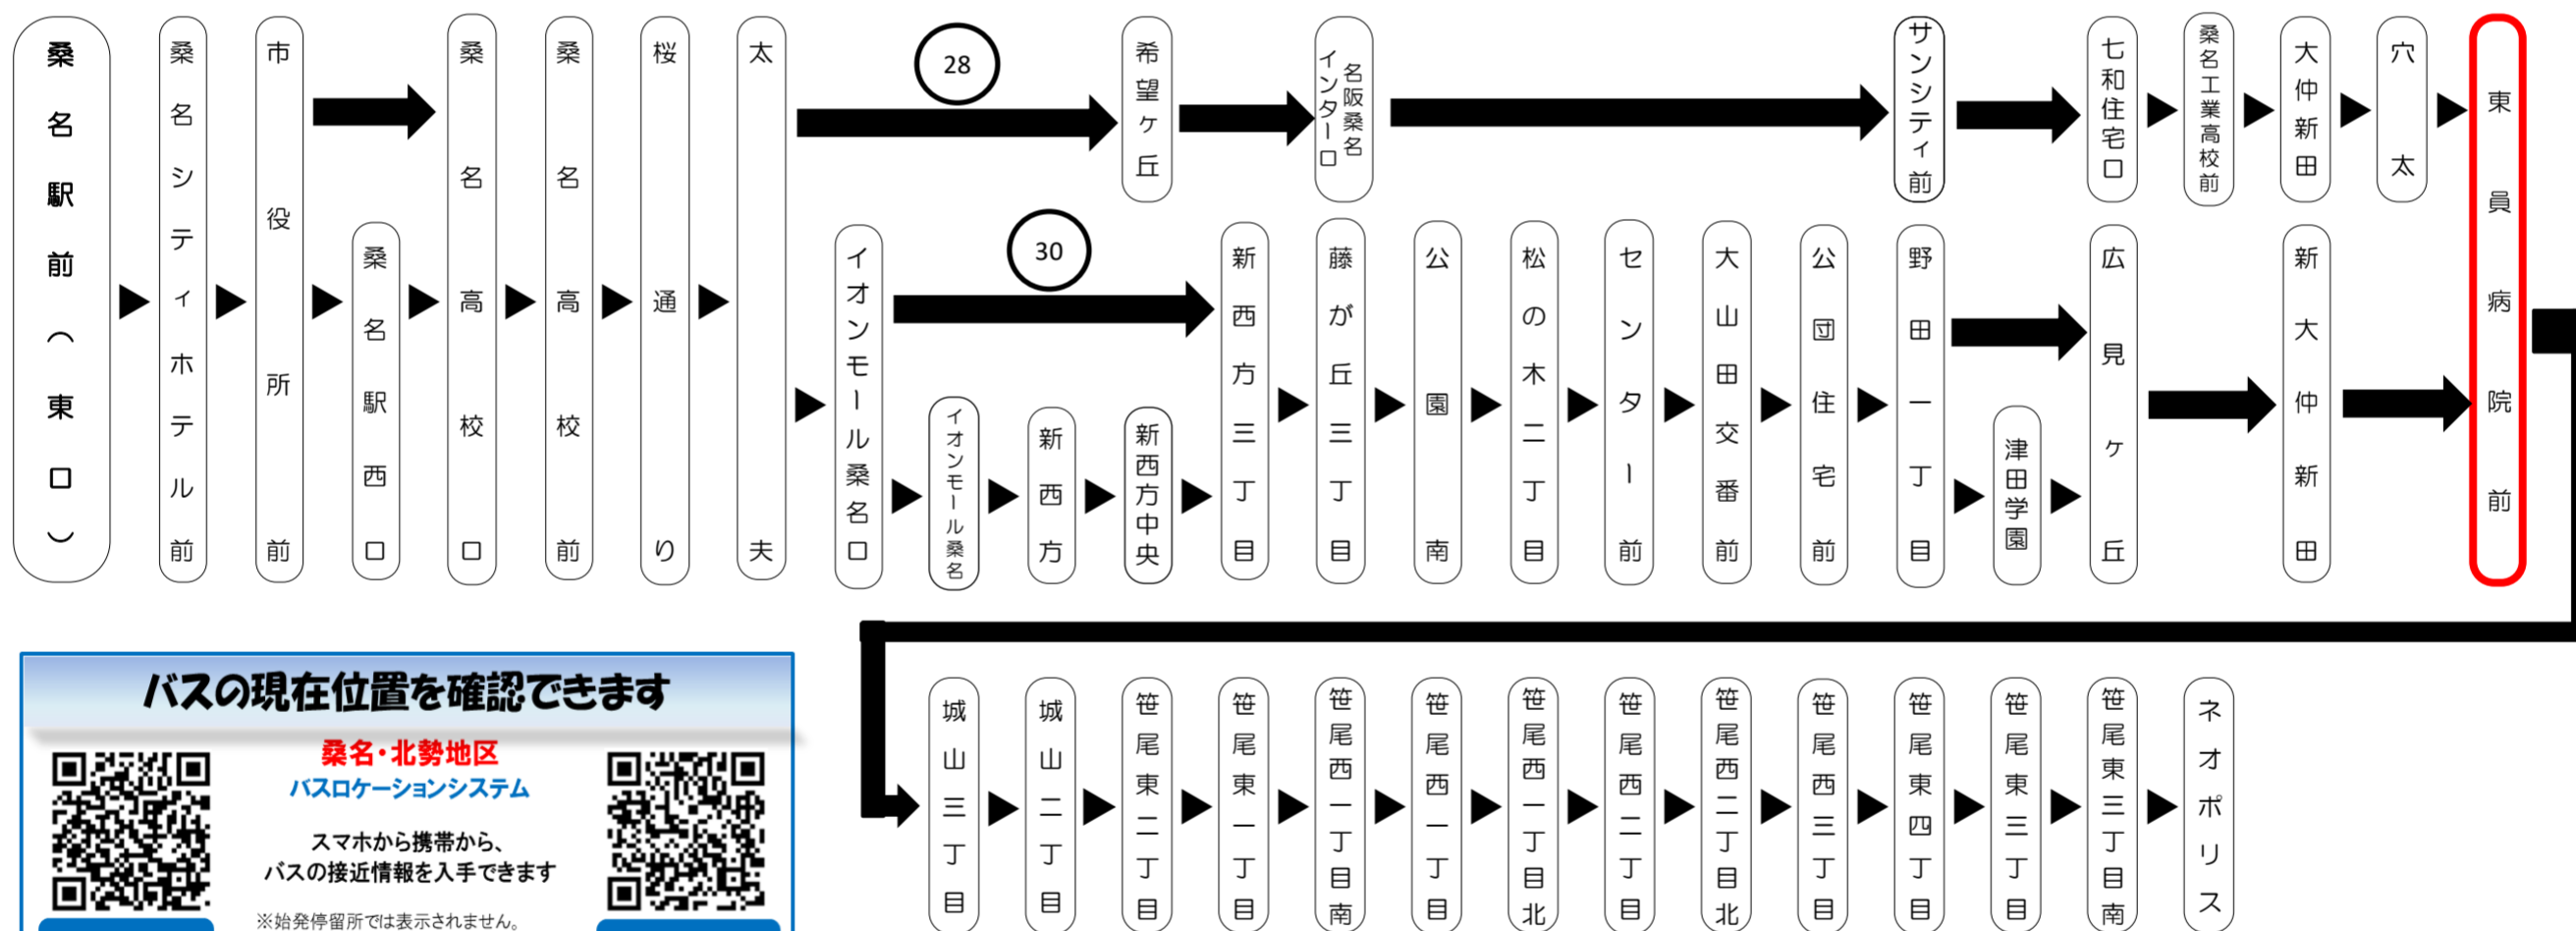

平日時刻表 (Weekdays)																			
行先	時刻	6	7	8	9	10	11	12	13	14	15	16	17	18	19	20	21	22	23
【28】			04	07	15	01	01	01	01	01	01	01	01	01	11	01	01	14	01
【30】 ネオポリス			54	19	27	15	15	15	15	15	15	15	15	12	12	12	12	21	27
【301】				45久	32	27	27	27	27	27	27	27	17	15	15	14	14	27	31
【880】				47	41	41	41	41	41	41	41	43	33	31	31	31	31	56	
【885】													52	32	32	31	32	57	
													53	33	33	32	41		
														51	51	51	51		
														52	52	52	57		
														53					

久:久屋大通 (たての街) 発

土日祝時刻表 (Weekends)																			
行先	時刻	6	7	8	9	10	11	12	13	14	15	16	17	18	19	20	21	22	23
【28】			14	15	15	01	01	01	01	01	01	01	01	01	01	01	01	01	01
【30】 ネオポリス			52	27	27	27	15	27	15	27	15	27	15	27	15	27	27	27	27
【301】				41	41	41	27	41	27	41	27	41	27	41	27	41	41	41	
【880】							41		41		41		41		41				
【885】																			

東員病院前 04のりば
8月13日~8月15日の間、および12月30日~1月4日の間は休日ダイヤで運行します。

バスの現在位置を確認できます

桑名・北勢地区
バスロケーションシステム

スマホから携帯から、
バスの接近情報を入力できます

※始発停留所では表示されません。
※コミュニティバスを除く

スマホ用 携帯用

時刻・運賃は三重交通HPへ 三重交通 検索

Please pay the fare when you get off. 運賃後払い

出入口 ENTRANCE and EXIT EXPRESS

emicaのみチャージできます

交通系ICカード使えます

車内ではマナーモードに 通話をご遠慮ください
Please set your mobile phone to silent mode and refrain from talking on the phone.

お釣りは出ません 必要な方は両替してください
If you do not have the exact fare, use the changing machine to get small coins.

天候・曜日・その他道路事情により遅れる場合があります
時間には余裕をもってご利用ください

台風、積雪および地震発生時においては運休する場合がございます。

バスに関するお問い合わせ(忘れ物・チャーターバス等)は

三重交通 桑名営業所 (0594)22-0595

三重交通 北勢事業所 (0594)72-2469