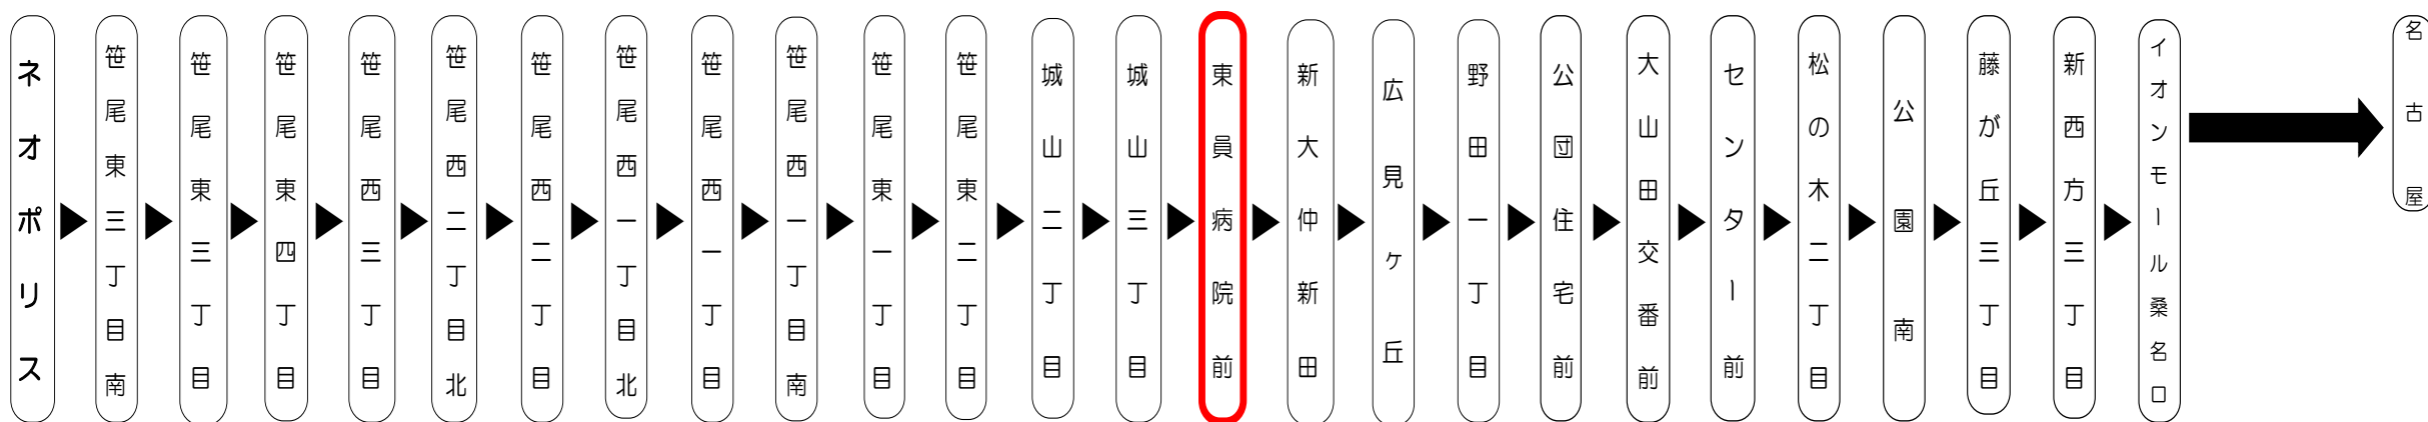

東員病院前 01のりば

8月13日～8月15日の間、および12月30日～1月4日の間は休日ダイヤで運行します。

バスの現在位置を確認できます

桑名・北勢地区
バスロケーションシステム

スマホから携帯から、
バスの接近情報を入手できます

※始発停留所では表示されません。
※コミュニティバスを除く

スマホ用 携帯用

時刻・運賃は三重交通HPへ 三重交通 検索

抗菌・抗ウイルス加工 三重交通バス全車両
抗菌・抗ウイルス加工 施工済

SIAA SIAA 施工済

(見本)

三重をスマート&便利に。
ほほ笑みつくる、
三重交通 ICカード

乗り降り
ラクラク!

emica 「エミカ」

Please pay the fare when you get off. 運賃後払い

出入口 ENTRANCE and EXIT EXPRESS