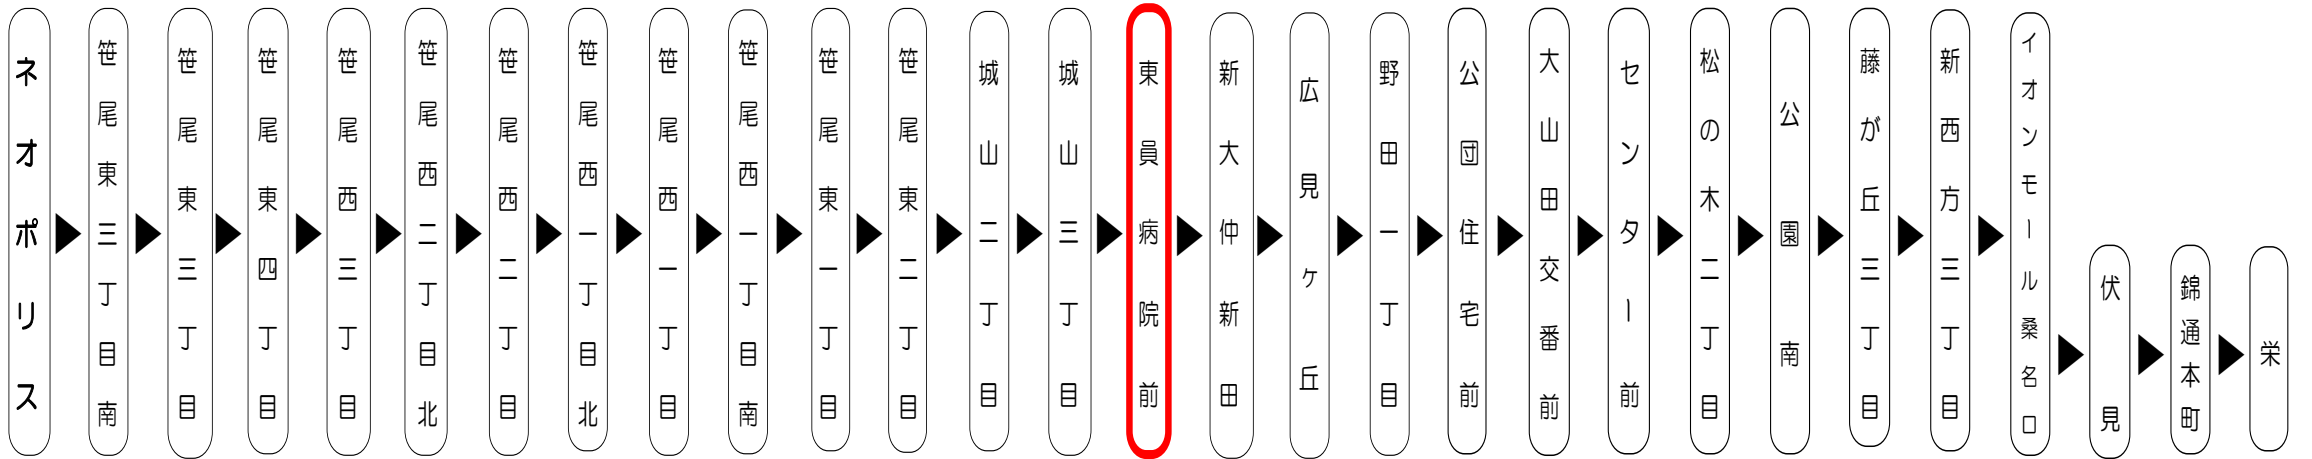

平日時刻表 (Weekdays)																
行先	時刻	6	7	8	9	10	11	12	13	14	15	16	17	18	19	20
【885】 高速 栄 (オアシス21)	旧	23	08	13	13	58	58	58	58	58	58	58	58	58		
	旧	38	23	43	58											
	旧	53	38	53												
旧:久屋大通 (たての街) 着																

土日祝時刻表 (Weekends)																
行先	時刻	6	7	8	9	10	11	12	13	14	15	16	17	18	19	20
【885】 高速 栄 (オアシス21)		28	08 48	28	08 58	58	58	58	58	58	58	58	58	58		

東員病院前 02のりば
8月13日~8月15日の間、および12月30日~1月4日の間は休日ダイヤで運行します。

バスの現在位置を確認できます

桑名・北勢地区
バスロケーションシステム

スマホから携帯から、
バスの接近情報を入手できます

※始発停留所では表示されません。
※コミュニティバスを除く

時刻・運賃は三重交通HPへ

抗菌・抗ウイルス加工
SIAA SIAA 施工済

三重交通バス全車両
抗菌・抗ウイルス加工施工済

三重をスマート&便利に。
ほほ笑みつくる、
三重交通 ICカード

emiga 「エミカ」

Please pay the fare when you get off. 運賃後払い

出入口 ENTRANCE and EXIT EXPRESS

emigaのみチャージできます

交通系ICカード使えます

車内ではマナーモードに 通話をご遠慮ください
Please set your mobile phone to silent mode and refrain from talking on the phone.

お釣りは出ません 必要な方は両替してください
If you do not have the exact fare, use the changing machine to get small coins.

天候・曜日・その他道路事情により遅れる場合があります
時間には余裕をもってご利用ください

台風、積雪および地震発生時においては運休する場合がございます。

バスに関するお問い合わせ(忘れ物・チャーターバス等)は

三重交通 桑名営業所 (0594)22-0595

三重交通 北勢事業所 (0594)72-2469