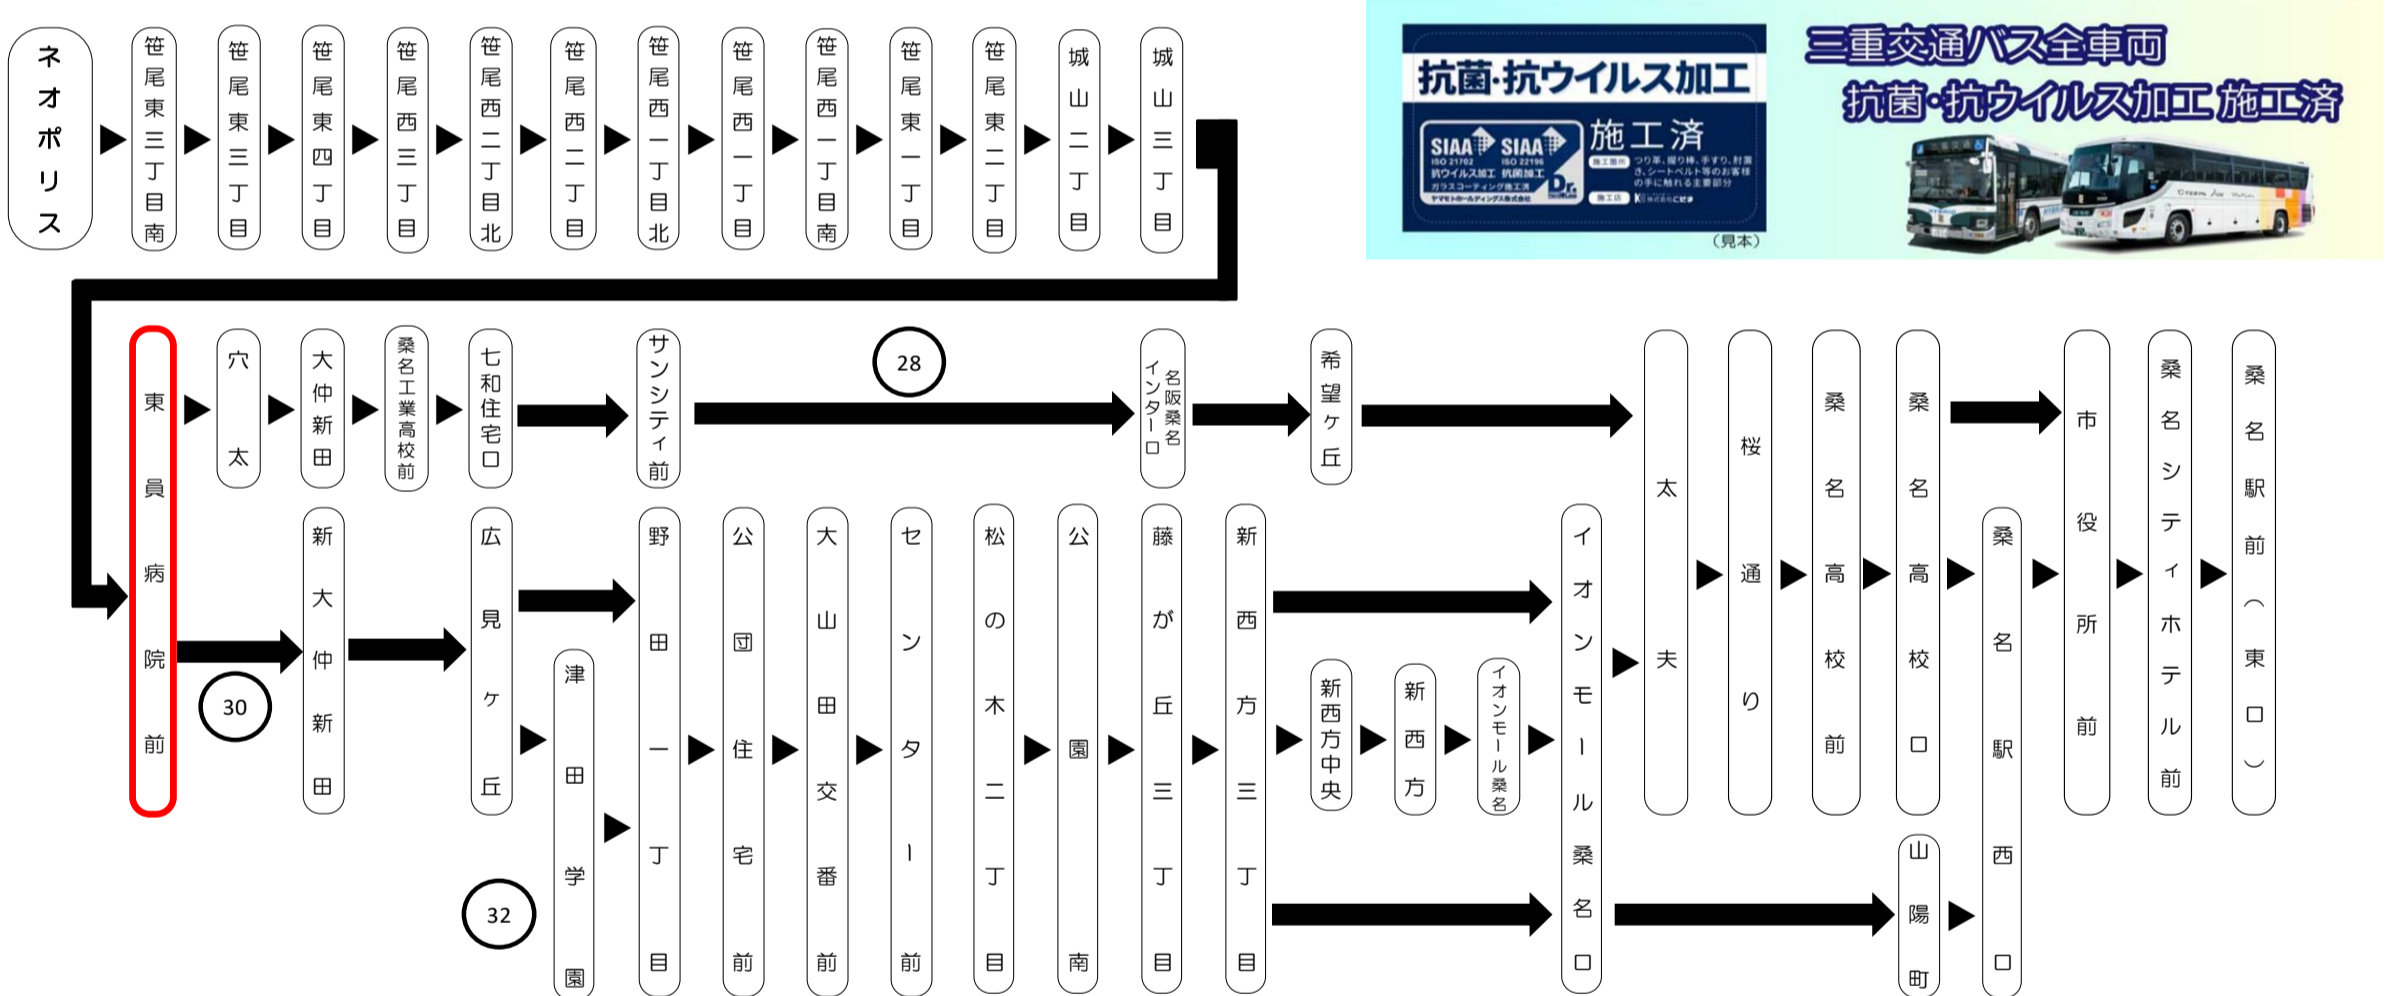

平日時刻表 (Weekdays)																	
行先	時刻	6	7	8	9	10	11	12	13	14	15	16	17	18	19	20	21
【28】 穴太経由 桑名駅前（東口）		03	28	38	43	43	43	43	43	43	43	53	53		03	03	
		48	58														
【30】 野田一丁目経由 桑名駅西口		33	03	08	イ 08	イ 13	イ 13	イ 13	イ 13	イ 13	イ 13	※ 13	※ 13	※ 13	※ 18	イ 23	● 03
			18									※ 38	※ 38	※ 38	● 38		イ 43
			48														
イ:イオンモール桑名経由 ※:津田学園・イオンモール桑名経由 ●:イオンモール桑名・桑名駅西口経由桑名駅前（東口）行き																	

土日祝時刻表 (Weekends)																	
行先	時刻	6	7	8	9	10	11	12	13	14	15	16	17	18	19	20	21
【28】 穴太経由 桑名駅前（東口）		03	03		43		43		43		43		43				
			53														
【30】 野田一丁目経由 桑名駅西口		33	イ 28	イ 18	イ 13	イ 13	イ 13	イ 13	イ 13	イ 13	イ 13	イ 13	イ 13	イ 13	イ 13	イ 13	イ 13
イ:イオンモール桑名経由																	

8月13日～8月15日の間、および12月30日～1月4日の間は休日ダイヤで運行します。

Please pay the fare when you get off. 運賃後払い

emicaのみチャージできます

交通系ICカード使えます

Kitaca PASMO Suica manaca TOICA PITaPaカード ICOCA はやかけん nimoca SUGOCA

車内ではマナーモードに 通話をご遠慮ください
Please set your mobile phone to silent mode and refrain from talking on the phone.

バスの現在位置を確認できます

桑名・北勢地区 バスロケーションシステム

スマホから携帯から、バスの接近情報を入手できます

※始発停留所では表示されません。 ※コミュニティバスを除く

スマホ用 携帯用

時刻・運賃は三重交通HPへ

三交タクシー

0120-350-883

(0594)22-1500