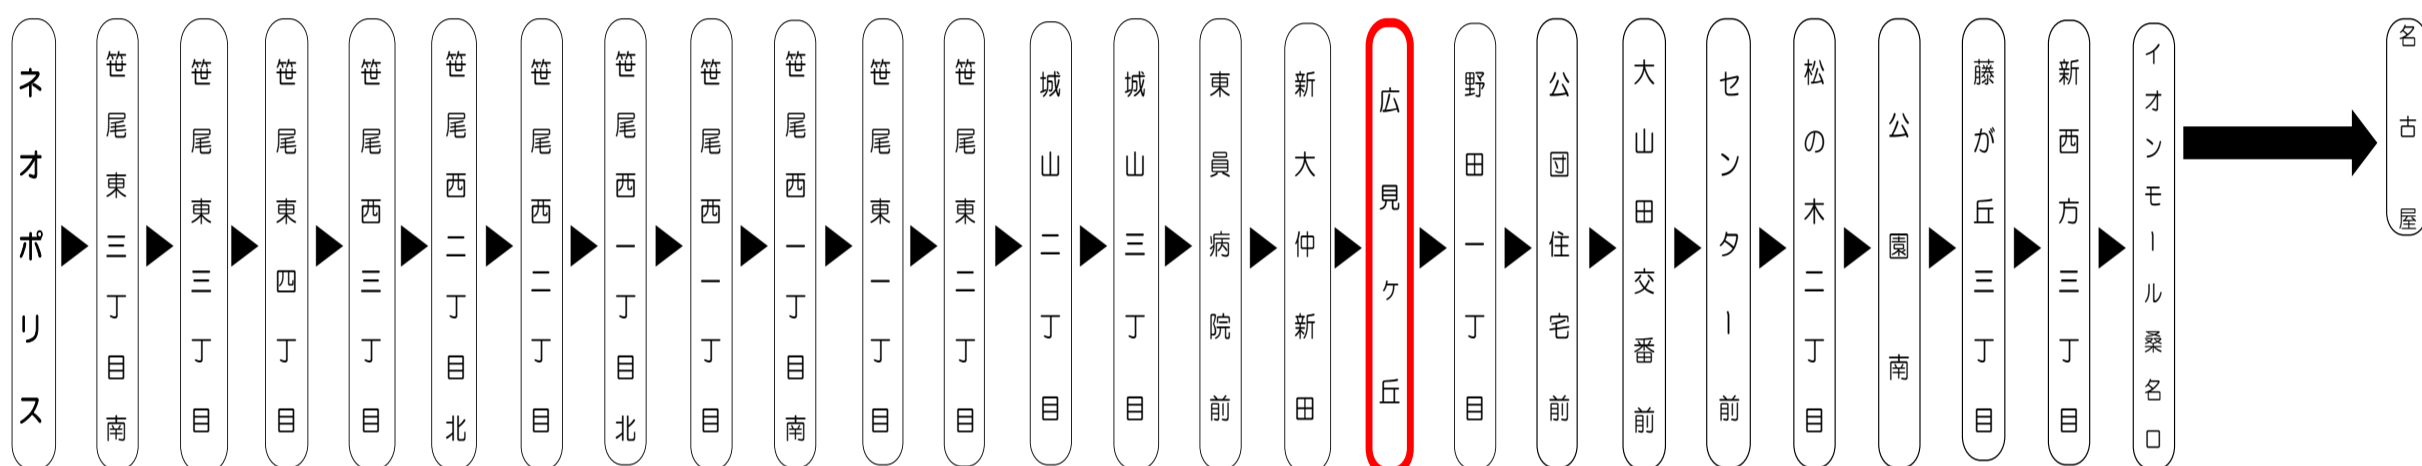

平日時刻表 (Weekdays)																	
行先	時刻	5	6	7	8	9	10	11	12	13	14	15	16	17	18	19	20
【880】 高速 名古屋 (名鉄BC)		47	02	02	07	07	37	37	37	37	37	37	37	37	37	37	37
			17	17	37	37											
			47	37													

土日祝時刻表 (Weekends)																	
行先	時刻	5	6	7	8	9	10	11	12	13	14	15	16	17	18	19	20
【880】 高速 名古屋 (名鉄BC)			17	37	17	37	37	37	37	37	37	37	37	37	37	37	37
			57		57												

広見ヶ丘 01のりば
8月13日～8月15日の間、および12月30日～1月4日の間は休日ダイヤで運行します。

バスの現在位置を確認できます

桑名・北勢地区
バスロケーションシステム

スマホから携帯から、
バスの接近情報を入手できます

※始発停留所では表示されません。
※コミュニティバスを除く

スマホ用 携帯用

時刻・運賃は三重交通HPへ

抗菌・抗ウイルス加工 施工済

三重交通バス全車両
抗菌・抗ウイルス加工 施工済

三重をスマート&便利に。
ほぼ笑みつくる、
三重交通 ICカード

emiga 「エミカ」

Please pay the fare when you get off. 運賃後払い

出入口 ENTRANCE and EXIT EXPRESS

emigaのみチャージできます

交通系ICカード使えます

Kitaca PASMO Suica manaca TOICA
PiTaPaカード ICOCA はやかけん nimoca SUGOCA

車内ではマナーモードに 通話をご遠慮ください
Please set your mobile phone to silent mode and refrain from talking on the phone.

お釣りは出ません 必要な方は両替してください
If you do not have the exact fare, use the changing machine to get small coins.

天候・曜日・その他道路事情により遅れる場合があります
時間には余裕をもってご利用ください

台風、積雪および地震発生時においては運休する場合がございます。

バスに関するお問い合わせ(忘れ物・チャーターバス等)は
三重交通 桑名営業所 (0594)22-0595
三重交通 北勢事業所 (0594)72-2469