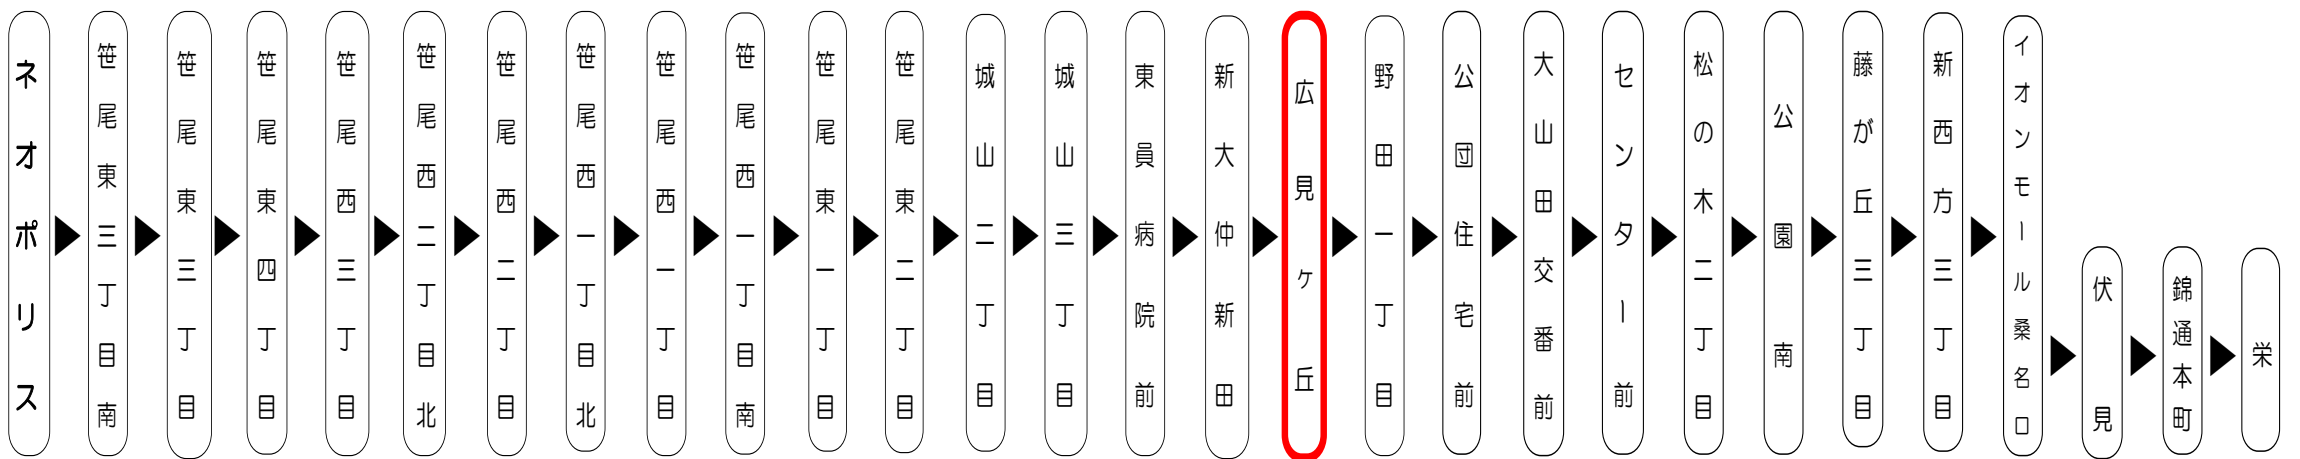

平日時刻表 (Weekdays)																
行先	時刻	6	7	8	9	10	11	12	13	14	15	16	17	18	19	20
【885】 高速 栄 (オアシス21)	旧	27	12	17	17	02	02	02	02	02	02	02	02	02	02	
	旧	42	27	47												
	旧	57	42	57												
旧:久屋大通 (たての街) 着																

土日祝時刻表 (Weekends)																
行先	時刻	6	7	8	9	10	11	12	13	14	15	16	17	18	19	20
【885】 高速 栄 (オアシス21)		32	12	32	12	02	02	02	02	02	02	02	02	02	02	
			52													

広見ヶ丘 02のりば
8月13日~8月15日の間、および12月30日~1月4日の間は休日ダイヤで運行します。

バスの現在位置を確認できます

桑名・北勢地区
バスロケーションシステム

スマホから携帯から、
バスの接近情報を入手できます

※始発停留所では表示されません。
※コミュニティバスを除く

時刻・運賃は三重交通HPへ

抗菌・抗ウイルス加工 施工済

三重交通バス全車両
抗菌・抗ウイルス加工 施工済

三重をスマート&便利に。
ほほ笑みつくる、
三重交通 ICカード

emiga 「エミカ」

Please pay the fare when you get off. 運賃後払い

出入口 ENTRANCE and EXIT EXPRESS

emigaのみチャージできます

交通系ICカード使えます

Kitaca PASMO Suica manaca TOICA
PiTaPaカード ICOCA はやかけん nimoca SUGOCA

車内ではマナーモードに 通話をご遠慮ください
Please set your mobile phone to silent mode and refrain from talking on the phone.

お釣りは出ません 必要な方は両替してください
If you do not have the exact fare, use the changing machine to get small coins.

天候・曜日・その他道路事情により遅れる場合があります
時間には余裕をもちご利用ください

台風、積雪および地震発生時においては運休する場合がございます。

バスに関するお問い合わせ(忘れ物・チャーターバス等)は
三重交通 桑名営業所 (0594)22-0595
三重交通 北勢事業所 (0594)72-2469