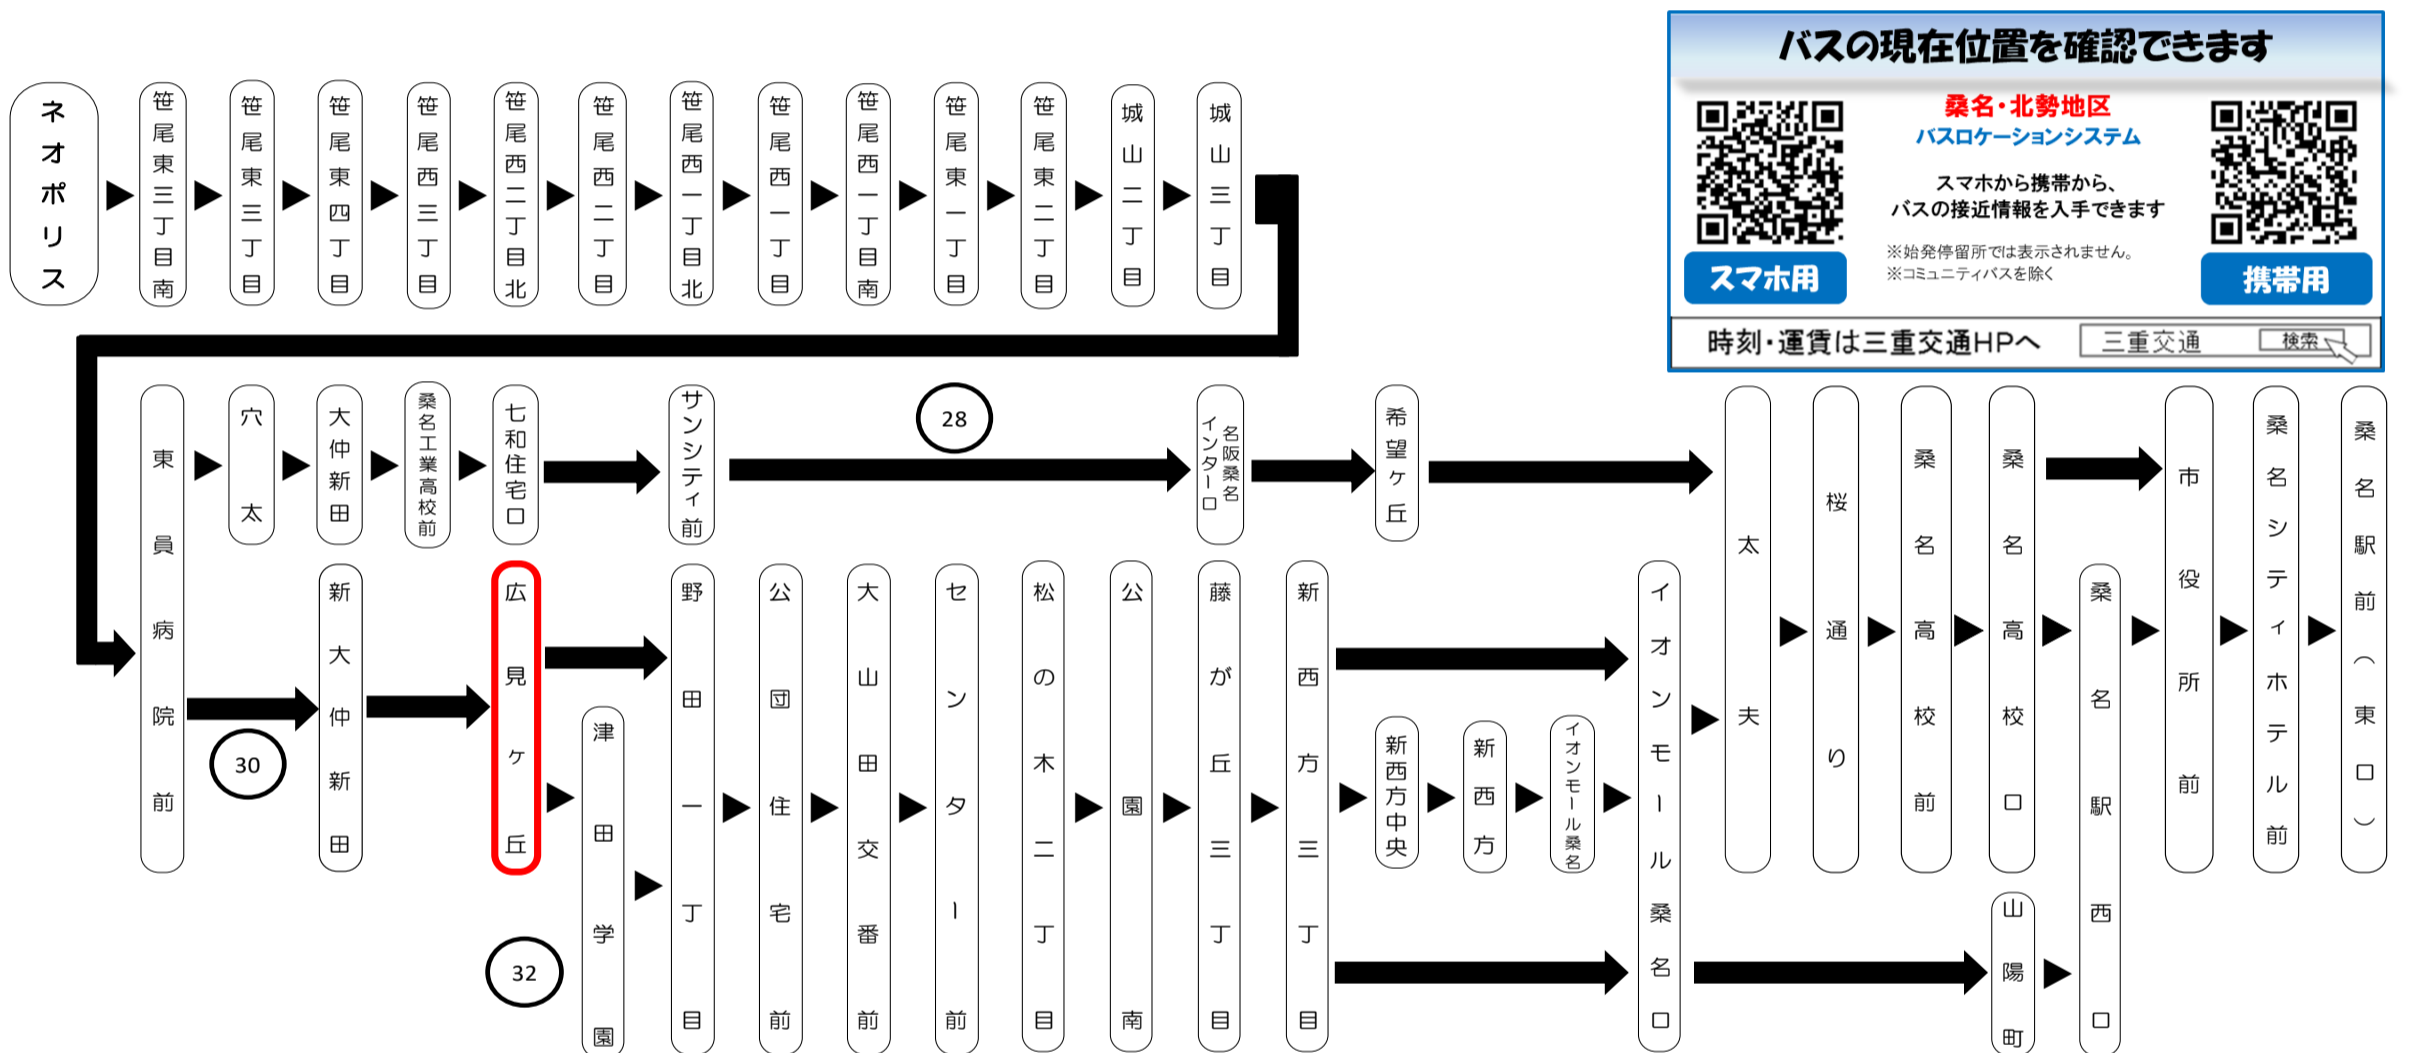

平日時刻表 (Weekdays)																	
行先	時刻	6	7	8	9	10	11	12	13	14	15	16	17	18	19	20	21
【30】 桑名駅西口		37	07 22 52	12	イ 12	イ 17	イ 17	イ 17	イ 17	イ 17	イ 17	※ 17 ※ 42	※ 17 ※ 42	※ 17 ※ 42	※ 22 ● 42	イ 27	● 07 イ 47
	イ:イオンモール桑名経由 ※:津田学園・イオンモール桑名経由 ●:イオンモール桑名・桑名駅西口経由桑名駅前(東口)行き																

土日祝時刻表 (Weekends)																	
行先	時刻	6	7	8	9	10	11	12	13	14	15	16	17	18	19	20	21
【30】 桑名駅西口		37	イ 32	イ 22	イ 17	イ 17	イ 17	イ 17	イ 17	イ 17	イ 17	イ 17	イ 17	イ 17	イ 17	イ 17	イ 17
イ:イオンモール桑名経由																	

8月13日～8月15日の間、および12月30日～1月4日の間は休日ダイヤで運行します。

Please pay the fare when you get off. 運賃後払い

emicaのみチャージできます

交通系ICカード使えます

車内ではマナーモードに 通話をご遠慮ください
Please set your mobile phone to silent mode and refrain from talking on the phone.

お釣りは出ません 必要な方は両替してください
If you do not have the exact fare, use the changing machine to get small coins.

天候・曜日・その他道路事情により遅れる場合があります
時間には余裕をもってご利用ください