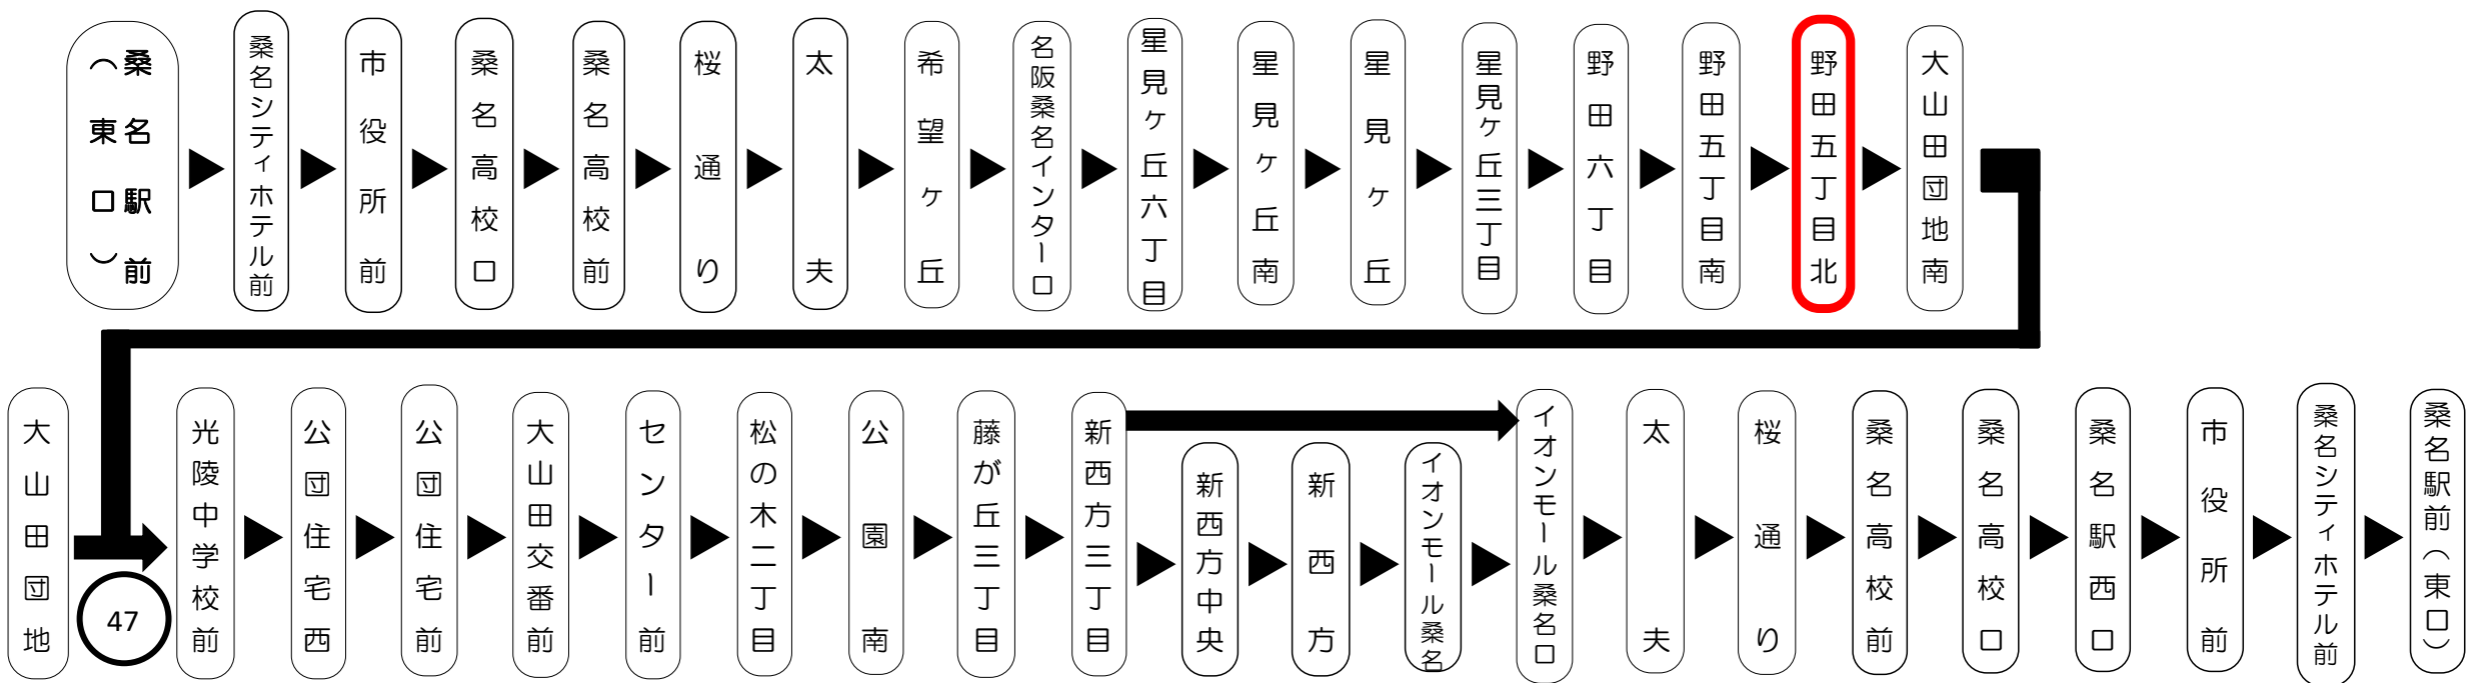

平日時刻表 (Weekdays)																		
行先	時刻	5	6	7	8	9	10	11	12	13	14	15	16	17	18	19	20	21
【47】 公団住宅前経由 桑名駅西口		56	15	23	東 36	イ 47	イ 47	イ 47	イ 47	イ 47	イ 47	イ 47		イ 00	イ 00	● 00	イ 40	
			55	54	イ 47											イ 55		
東:桑名駅西口経由桑名駅前(東口)行き		イ:イオンモール桑名経由 ●:イオンモール桑名・桑名駅西口経由桑名駅前(東口)行き																

野田五丁目北 01のりば  
8月13日～8月15日の間、および12月30日～1月4日の間は休日ダイヤで運行します。

Please pay the fare when you get off.

運賃後払い

emicaのみ  
チャージできます

交通系ICカード使えます

出口  
EXIT

入口  
ENTRANCE

**車内ではマナーモードに 通話をご遠慮ください**  
Please set your mobile phone to silent mode and refrain from talking on the phone.

emica 「エミカ」

三重交通ホームページ

携帯 スマートフォン  
時刻・運賃検索

バスの現在位置を確認できます

桑名・北勢地区  
バスロケーションシステム

スマホから携帯から、  
バスの接近情報入手できます

※始発停留所では表示されません。  
※コミュニティバスを除く

スマホ用

emica 「エミカ」

三重交通ホームページ

携帯 スマートフォン

時刻・運賃検索

バスの現在位置を確認できます

桑名・北勢地区 バスロケーションシステム

スマホから携帯から、バスの接近情報を入手できます

※始発停留所では表示されません。 ※コミュニティバスを除く