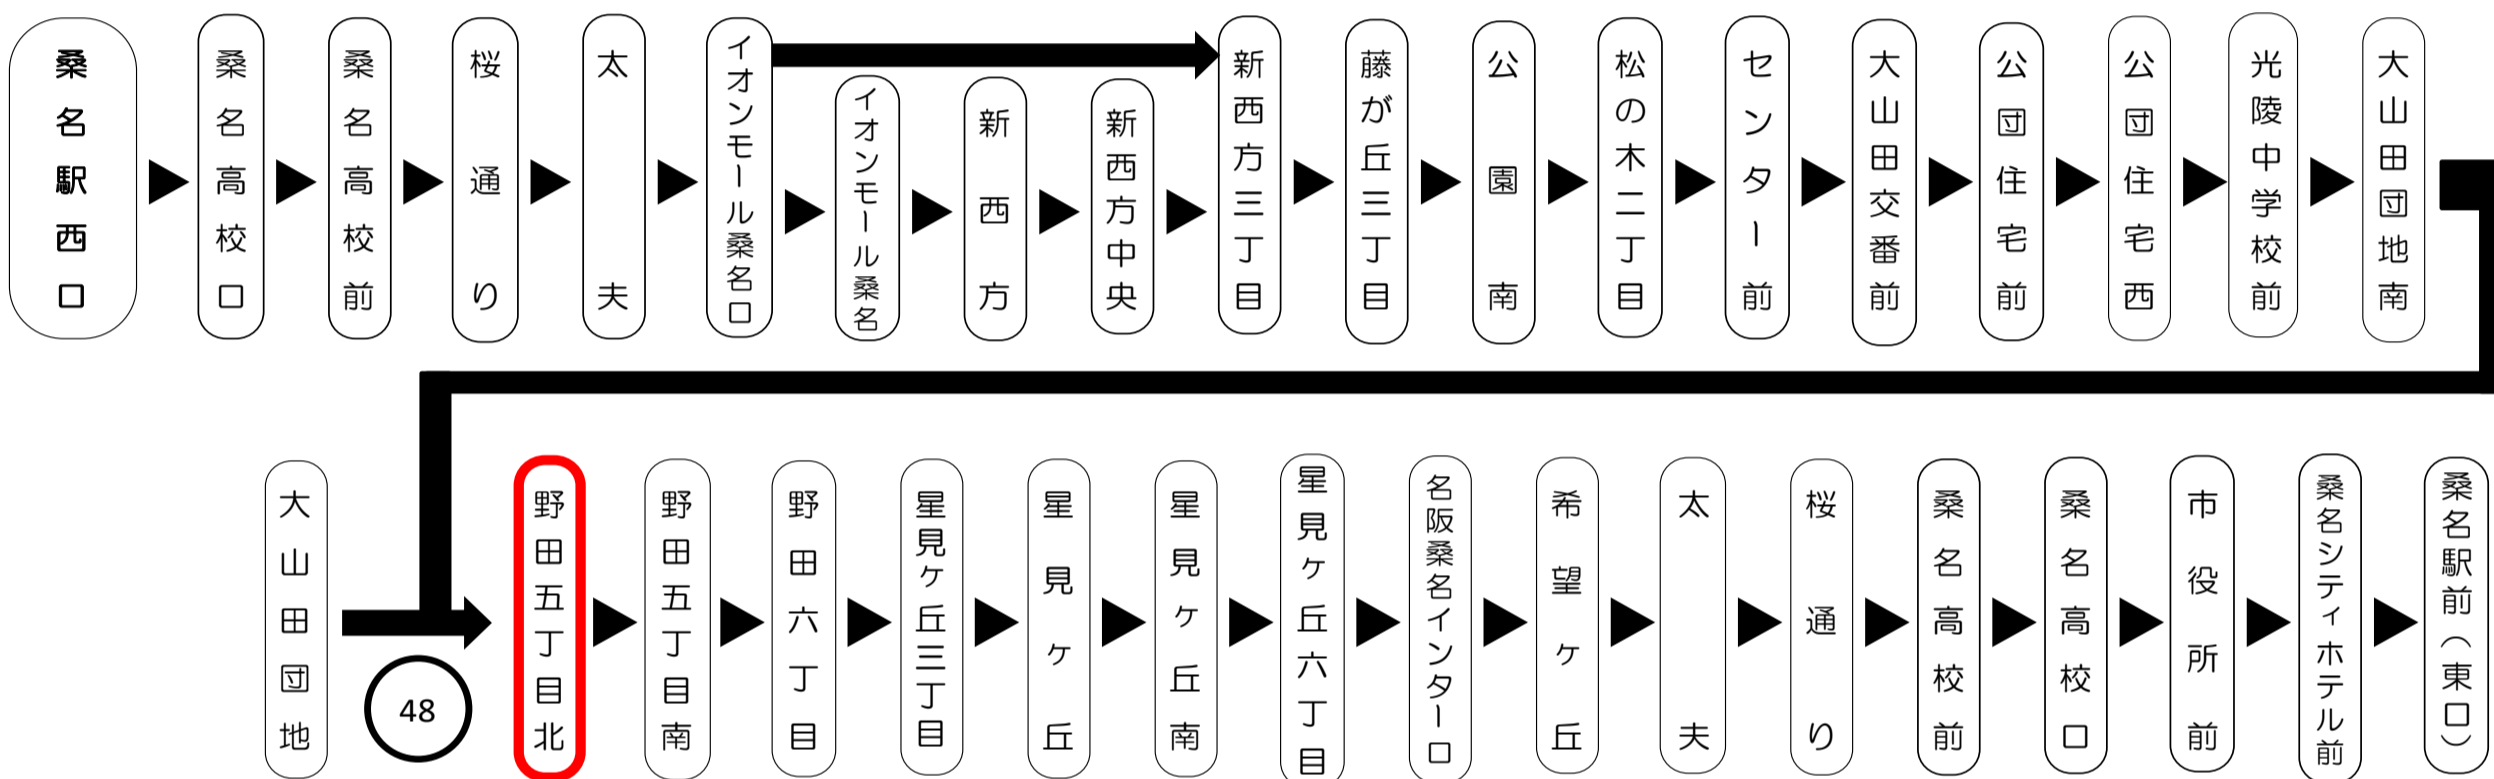

平日時刻表 (Weekdays)																		
行先	時刻	6	7	8	9	10	11	12	13	14	15	16	17	18	19	20	21	22
【48】 希望ヶ丘経由 桑名駅前（東口）		47	17	17	09	09	09	09	09	09	09	10	13	13	11	09	星 06	星 06
			● 53															
桑名西高校 星:星見ヶ丘南止め		●:桑名西高校休校日運休																

土日祝時刻表 (Weekends)																		
行先	時刻	6	7	8	9	10	11	12	13	14	15	16	17	18	19	20	21	22
【48】 希望ヶ丘経由 桑名駅前（東口）		47		07	07	07	07	07	07	07	07	07	07	07	07	07	07	

野田五丁目北 02のりば
8月13日～8月15日の間、および12月30日～1月4日の間は休日ダイヤで運行します。

Please pay the fare when you get off. 運賃後払い

出口 EXIT 入口 ENTRANCE

emicaのみチャージできます

交通系ICカード使えます

車内ではマナーモードに 通話をご遠慮ください
Please set your mobile phone to silent mode and refrain from talking on the phone.

お釣りは出ません 必要な方は両替してください
If you do not have the exact fare, use the changing machine to get small coins.

天候・曜日・その他道路事情により遅れる場合があります
時間には余裕をもってご利用ください

抗菌・抗ウイルス加工 三重交通バス全車両

施工済

三重をスマート&便利に。ほほ笑みつくる、三重交通 ICカード

emica 「エミカ」

三重交通ホームページ

携帯 スマートフォン

時刻・運賃検索

バスの現在位置を確認できます

桑名・北勢地区 バスロケーションシステム

スマホから携帯から、バスの接近情報を入手できます

※始発停留所では表示されません。 ※コミュニティバスを除く

スマホ用 携帯用

時刻・運賃は三重交通HPへ