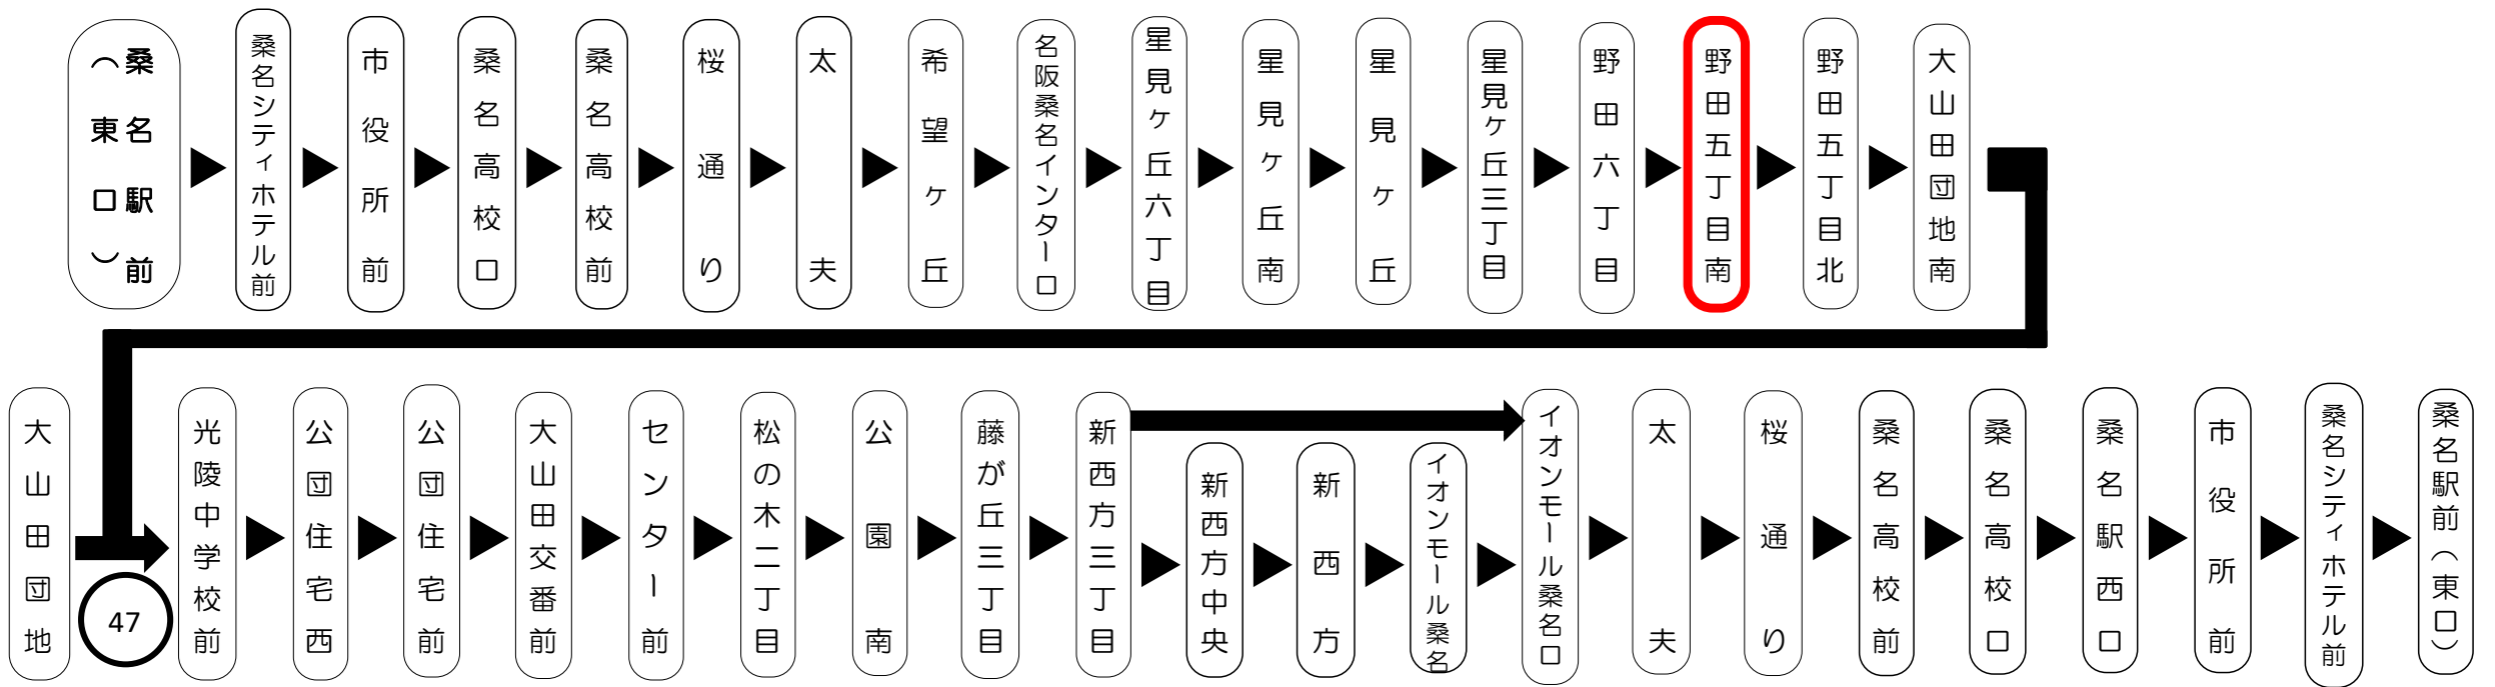

平日時刻表 (Weekdays)																		
行先	時刻	5	6	7	8	9	10	11	12	13	14	15	16	17	18	19	20	21
【47】 公団住宅前経由 桑名駅西口		56	15	23	東 36	イ 47	イ 47	イ 47	イ 47	イ 47	イ 47	イ 47		イ 00	イ 00	● 00	イ 40	
			55	54	イ 47											イ 55		
東:桑名駅西口経由桑名駅前(東口)行き		イ:イオンモール桑名経由 ●:イオンモール桑名・桑名駅西口経由桑名駅前(東口)行き																

土日祝時刻表 (Weekends)																		
行先	時刻	5	6	7	8	9	10	11	12	13	14	15	16	17	18	19	20	21
【47】 公団住宅前経由 桑名駅西口				イ 06	イ 47	イ 47	イ 47	イ 47	イ 47	イ 47	イ 47	イ 47	イ 47	イ 47	イ 47	● 47	イ 45	イ 45
				イ 57														
イ:イオンモール桑名経由		●:イオンモール桑名・桑名駅西口経由桑名駅前(東口)行き																

野田五丁目南 01のりば
8月13日～8月15日の間、および12月30日～1月4日の間は休日ダイヤで運行します。

Please pay the fare when you get off.

運賃後払い

emicaのみチャージできます

交通系ICカード使えます

車内ではマナーモードに 通話をご遠慮ください

Please set your mobile phone to silent mode and refrain from talking on the phone.

お釣りは出ません 必要な方は両替してください

If you do not have the exact fare, use the changing machine to get small coins.

天候・曜日・その他道路事情により遅れる場合があります

時間には余裕をもってご利用ください

抗菌・抗ウイルス加工 施工済

三重交通バス全車両 抗菌・抗ウイルス加工施工済

三重をスマート&便利に。ほほ笑みつくる、三重交通 ICカード

emica 「エミカ」

三重交通ホームページ

携帯

スマートフォン

時刻・運賃検索

バスの現在位置を確認できます

スマホ用

携帯用

時刻・運賃は三重交通HPへ