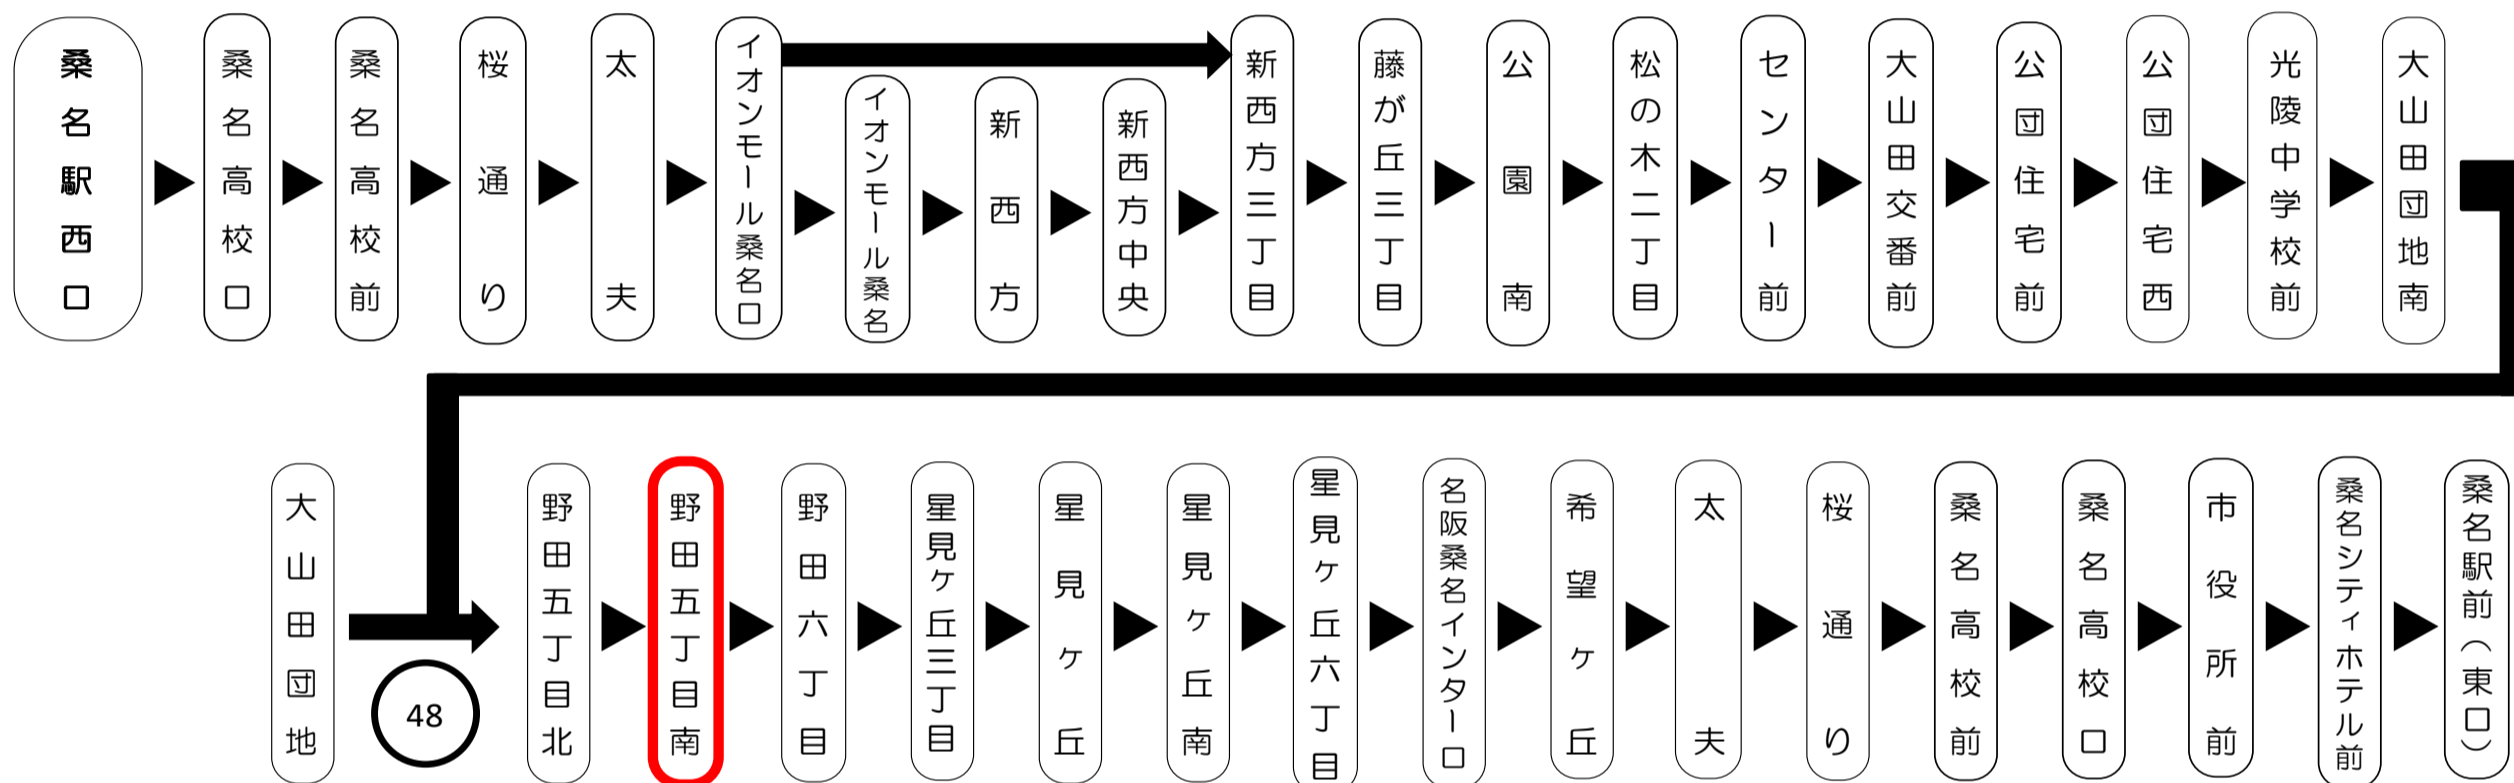

●:桑名西高校休校日運休

土日祝時刻表 (Weekends)																		
行先	時刻	6	7	8	9	10	11	12	13	14	15	16	17	18	19	20	21	22
【48】 希望ヶ丘経由 桑名駅前（東口）		48		08	08	08	08	08	08	08	08	08	08	08	08	08	08	

野田五丁目南 02のりば

8月13日~8月15日の間、および12月30日~1月4日の間は休日ダイヤで運行します。