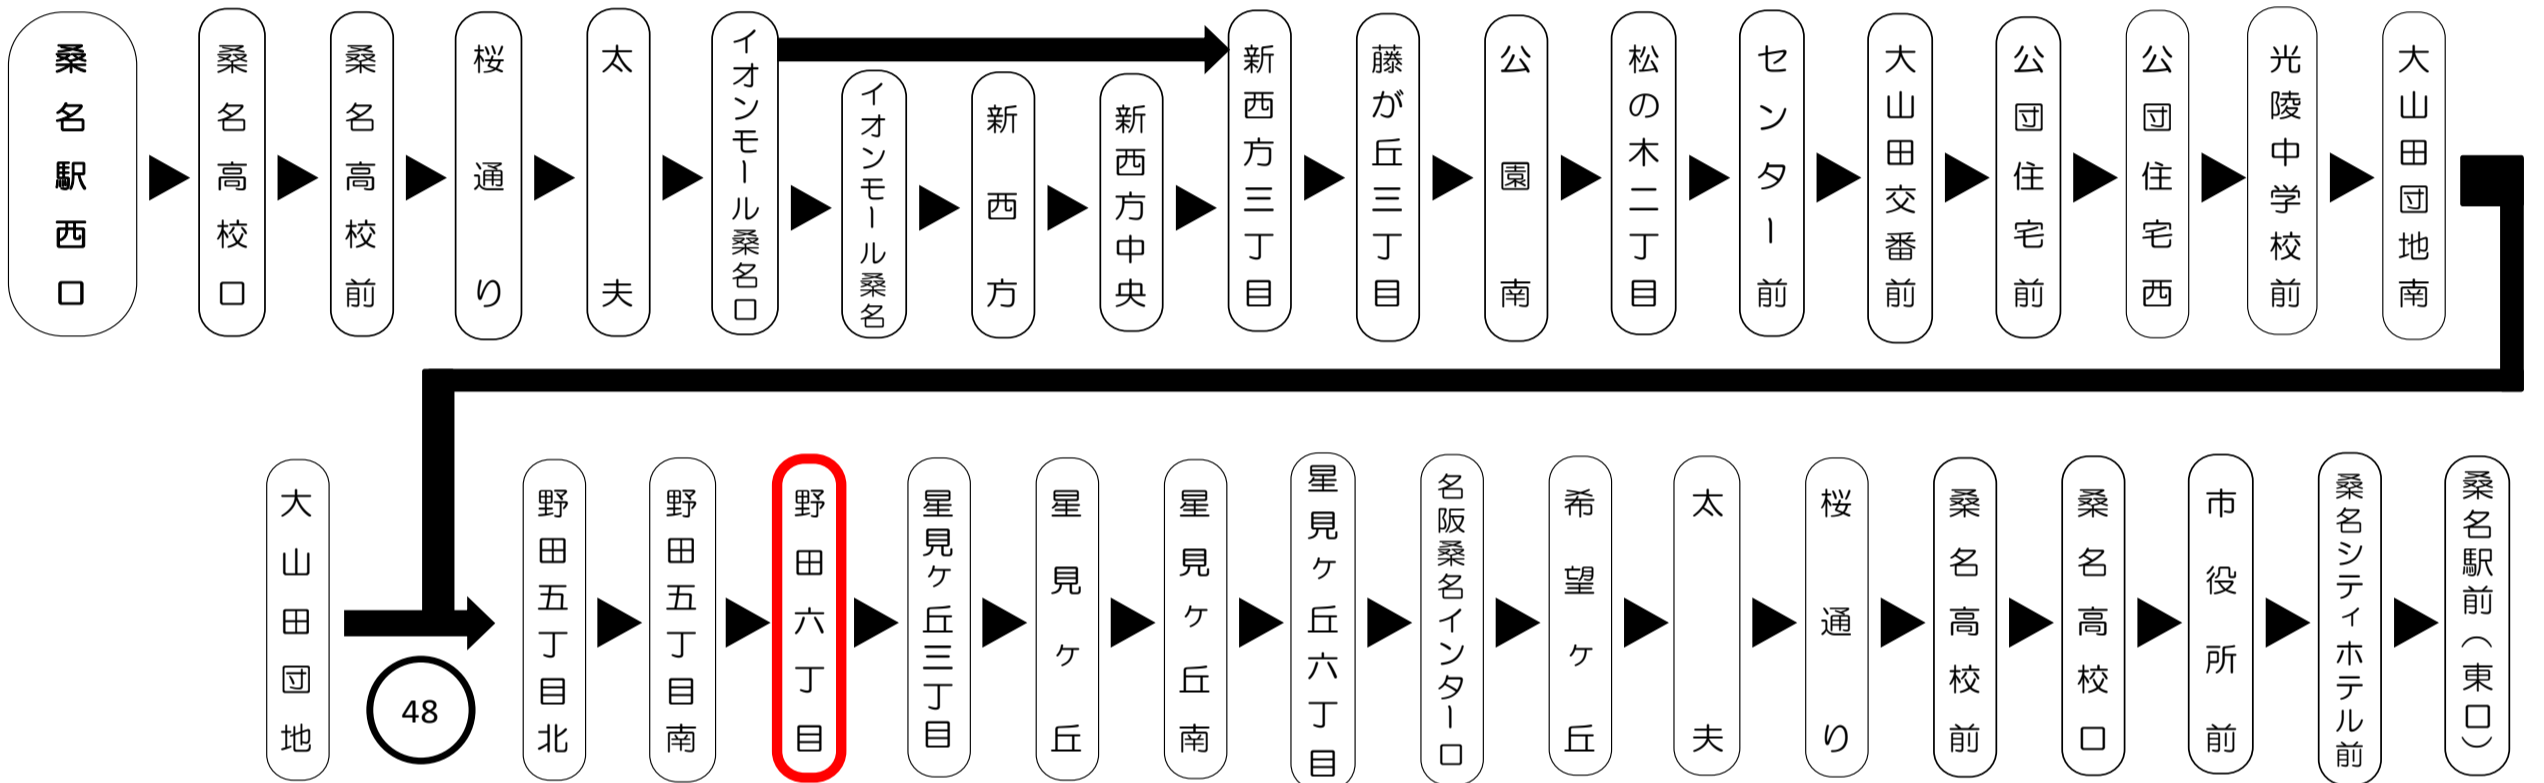

平日時刻表 (Weekdays)																		
行先	時刻	6	7	8	9	10	11	12	13	14	15	16	17	18	19	20	21	22
【48】 希望ヶ丘経由 桑名駅前（東口）		49	19	19	11	11	11	11	11	11	11	12	15	15	13	11	星 08	星 08
			● 55															
桑名西高校 星:星見ヶ丘南止め		●:桑名西高校休校日運休																

土日祝時刻表 (Weekends)																		
行先	時刻	6	7	8	9	10	11	12	13	14	15	16	17	18	19	20	21	22
【48】 希望ヶ丘経由 桑名駅前（東口）		49		09	09	09	09	09	09	09	09	09	09	09	09	09	09	

野田六丁目 02のりば  
8月13日～8月15日の間、および12月30日～1月4日の間は休日ダイヤで運行します。

Please pay the fare when you get off.

運賃後払い

emicaのみ  
チャージできます

交通系ICカード使えます

出口 EXIT

入口 ENTRANCE

**車内ではマナーモードに 通話をご遠慮ください**  
Please set your mobile phone to silent mode and refrain from talking on the phone.

**お釣りは出ません 必要な方は両替してください**  
If you do not have the exact fare, use the changing machine to get small coins.

天候・曜日・その他道路事情により遅れる場合があります  
時間には余裕をもってご利用ください

三重交通バス全車両  
抗菌・抗ウイルス加工 抗菌・抗ウイルス加工施工済

SIAA SIAA 施工済