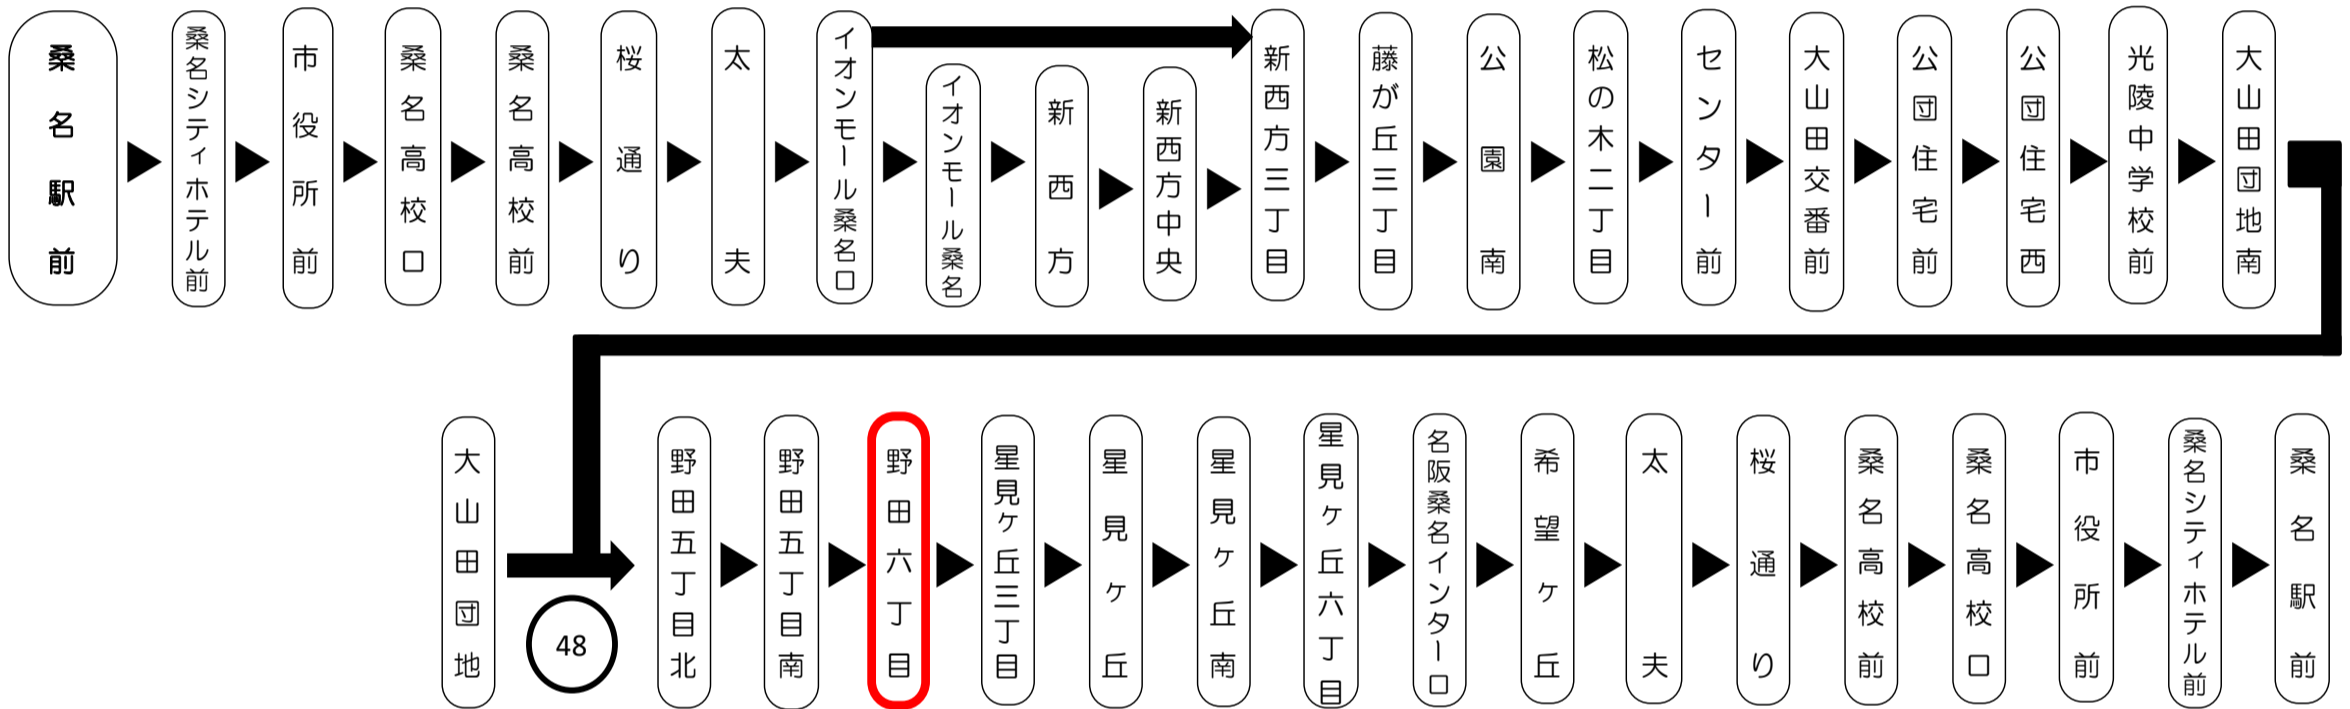

平日時刻表 (Weekdays)																		
行先	時刻	6	7	8	9	10	11	12	13	14	15	16	17	18	19	20	21	22
【48】 希望ヶ丘経由 桑名駅前		48	21	22	12	14	14	14	14	14	14	18	18	18	16	13	星 11	星 11
			● 50															
桑名西高校																		
星:星見ヶ丘南止め		●:桑名西高校休校日運休																

土日祝時刻表 (Weekends)																		
行先	時刻	6	7	8	9	10	11	12	13	14	15	16	17	18	19	20	21	22
【48】 希望ヶ丘経由 桑名駅前		51		12	12	12	12	12	12	12	12	12	12	12	12	11	11	

野田六丁目 02のりば

8月13日~8月15日の間、および12月30日~1月4日の間は休日ダイヤで運行します。

Please pay the fare when you get off.

運賃後払い

emicaのみ
チャージできます

交通系ICカード使えます

車内ではマナーモードに 通話をご遠慮ください

Please set your mobile phone to silent mode and refrain from talking on the phone.

お釣りは出ません 必要な方は両替してください

If you do not have the exact fare, use the changing machine to get small coins.

天候・曜日・その他道路事情により遅れる場合があります

時間には余裕をもってご利用ください

三重交通バス全車両

抗菌・抗ウイルス加工 施工済

抗菌・抗ウイルス加工 施工済

三重をスマート&便利に。ほほ笑みつくる、三重交通 ICカード

emica 「エミカ」

三重交通ホームページ

携帯 スマートフォン

時刻・運賃検索

バスの現在位置を確認できます

桑名・北勢地区

バスロケーションシステム

スマホから携帯から、バスの接近情報を入手できます

※始発停留所では表示されません。
※コミュニティバスを除く

スマホ用
携帯用

時刻・運賃は三重交通HPへ [三重交通](#) [検索](#)