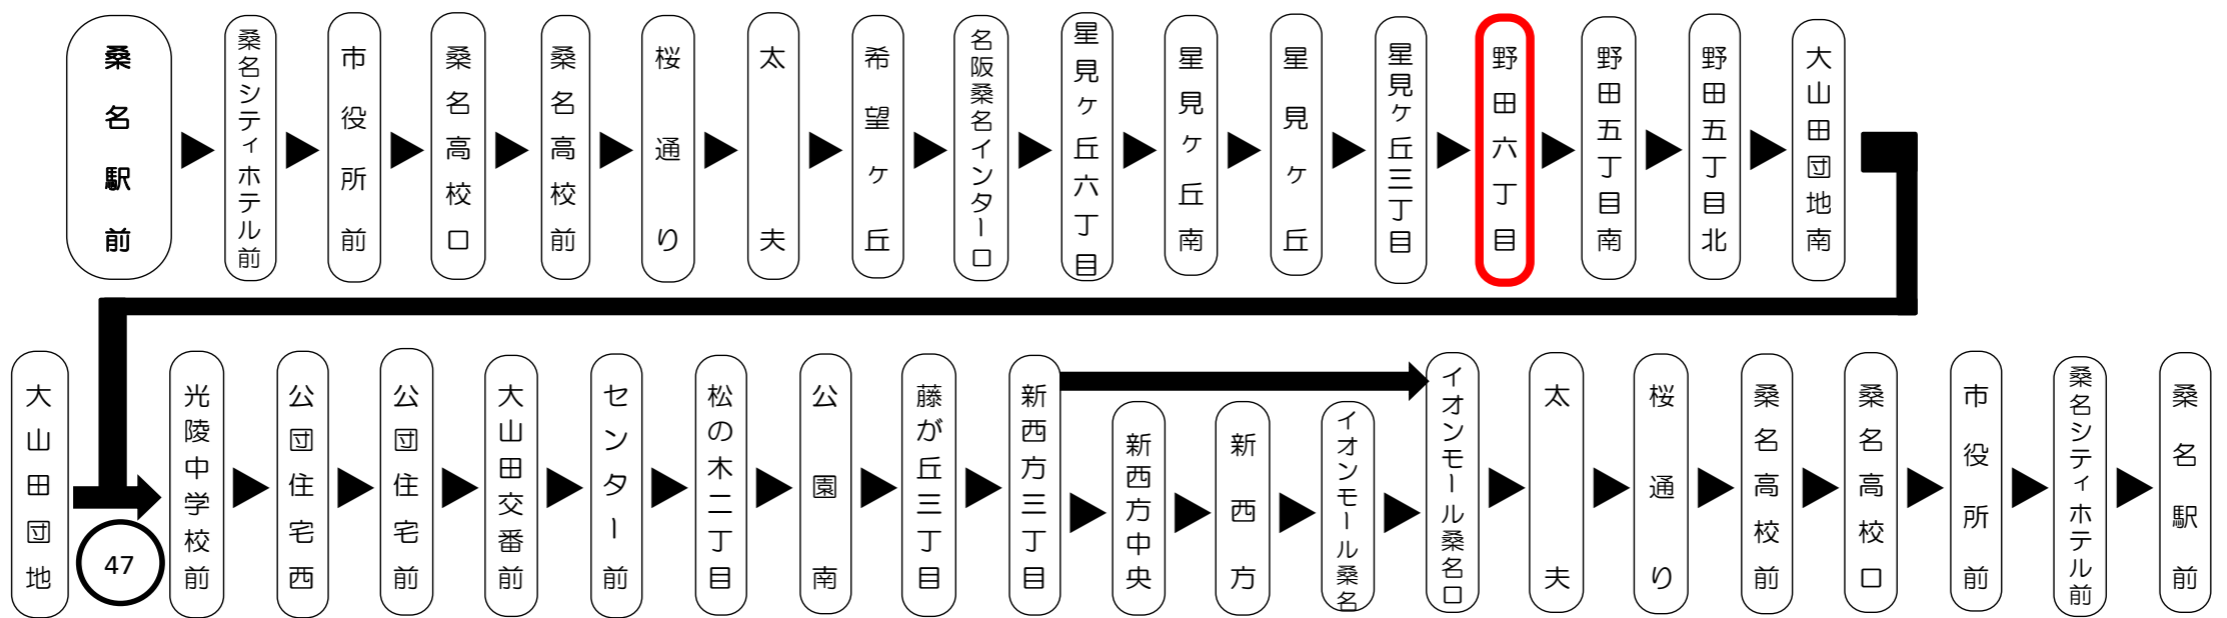

平日時刻表 (Weekdays)																		
行先	時刻	5	6	7	8	9	10	11	12	13	14	15	16	17	18	19	20	21
【47】 公団住宅前経由 桑名駅前		55	14	25	34	イ 46	イ 46	イ 46	イ 46	イ 46	イ 46	イ 46	イ 59	イ 59	イ 59	イ 54	イ 39	
			34	54	イ 46													
			53															

イ:イオンモール桑名経由

土日祝時刻表 (Weekends)																		
行先	時刻	5	6	7	8	9	10	11	12	13	14	15	16	17	18	19	20	21
【47】 公団住宅前経由 桑名駅前				イ 05	イ 46	イ 46	イ 46	イ 46	イ 46	イ 46	イ 46	イ 46	イ 46	イ 46	イ 46	イ 44	イ 44	イ 44
				イ 56														

イ:イオンモール桑名経由

野田六丁目 01のりば
8月13日～8月15日の間、および12月30日～1月4日の間は休日ダイヤで運行します。

Please pay the fare when you get off.

運賃後払い

emicaのみ
チャージできます

交通系ICカード使えます

出口
EXIT

入口
ENTRANCE

車内ではマナーモードに 通話をご遠慮ください
Please set your mobile phone to silent mode and refrain from talking on the phone.

お釣りは出ません 必要な方は両替してください
If you do not have the exact fare, use the changing machine to get small coins.

**天候・曜日・その他道路事情により遅れる場合があります
時間には余裕をもってご利用ください**

抗菌・抗ウイルス加工
SIAA 施工済

三重交通バス全車両
抗菌・抗ウイルス加工施工済

三重をスマート&便利に。
ほほ笑みつくる、
三重交通 ICカード

emica 「エミカ」

三重交通ホームページ

携帯

スマートフォン

時刻・運賃検索

バスの現在位置を確認できます

スマホ用

携帯用

※始発停留所では表示されません。
※コミュニティバスを除く

時刻・運賃は三重交通HPへ 三重交通 検索

台風、積雪および地震発生時においては運休する場合がございます。
バスに関するお問い合わせ(忘れ物・チャーターバス等)は
三重交通 桑名営業所 (0594)22-0595
三重交通 北勢事業所 (0594)72-2469