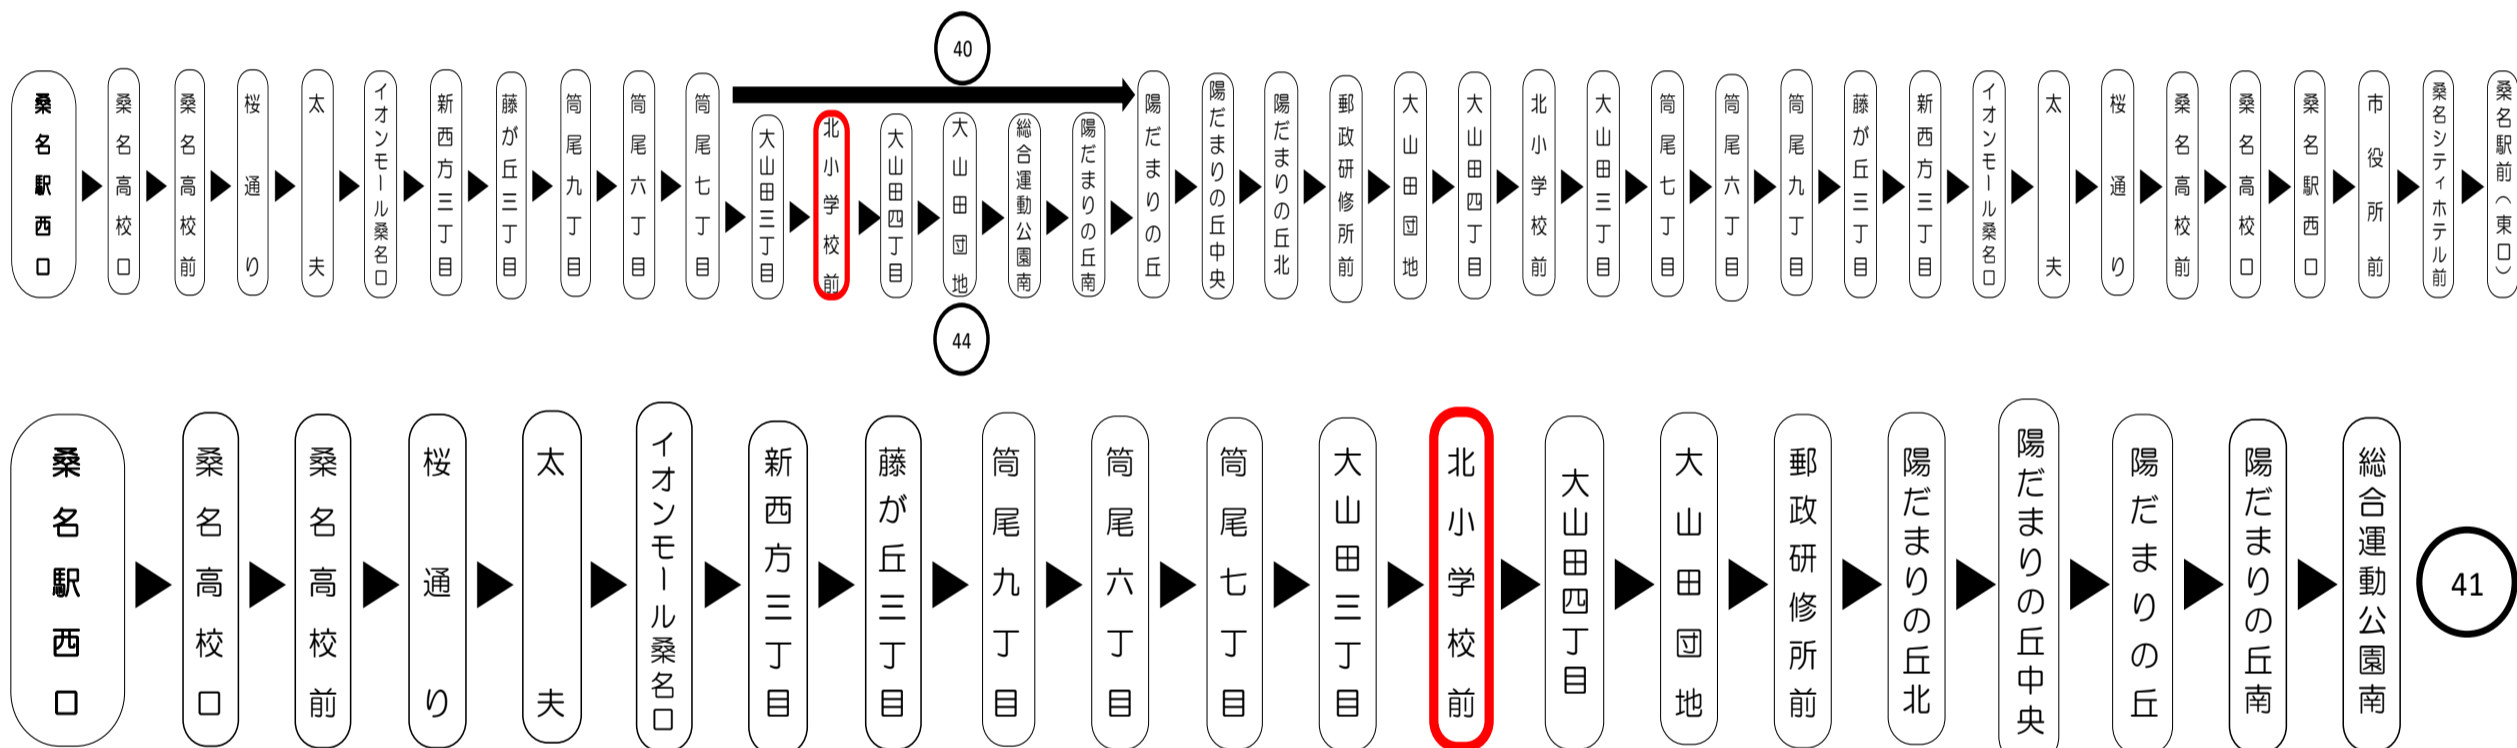

平日時刻表 (Weekdays)																		
行先	時刻	6	7	8	9	10	11	12	13	14	15	16	17	18	19	20	21	22
【41】 筒尾・陽だまりの丘経由 総合運動公園南			16													16	16	16
【44】 筒尾・大山田団地経由 循環 陽だまりの丘					16	46	46	46	46	46	16	16	16	16	16			
			● 52															
桑名西高校 ●: 桑名西高校休校日運休																		

土日祝時刻表 (Weekends)																		
行先	時刻	6	7	8	9	10	11	12	13	14	15	16	17	18	19	20	21	22
【41】 筒尾・陽だまりの丘経由 総合運動公園南																		01
【44】 筒尾・大山田団地経由 循環 陽だまりの丘			16	16	16	46	46	46	46	46	16	16	16	16	46	46		

北小学校前 03のりば
8月13日～8月15日の間、および12月30日～1月4日の間は休日ダイヤで運行します。

Please pay the fare when you get off. 運賃後払い

出口 EXIT 入口 ENTRANCE

emicaのみチャージできます

交通系ICカード使えます

車内ではマナーモードに 通話をご遠慮ください
Please set your mobile phone to silent mode and refrain from talking on the phone.

お釣りは出ません 必要な方は両替してください
If you do not have the exact fare, use the changing machine to get small coins.

天候・曜日・その他道路事情により遅れる場合があります
時間には余裕をもってご利用ください

三重交通バス全車両
抗菌・抗ウイルス加工 施工済

三重をスマート&便利に。
ほぼ笑みつくる、
三重交通 ICカード

emica 「エミカ」

三重交通ホームページ

携帯 スマートフォン
時刻・運賃検索

バスの現在位置を確認できます

桑名・北勢地区
バスロケーションシステム

スマホ用 携帯用

時刻・運賃は三重交通HPへ