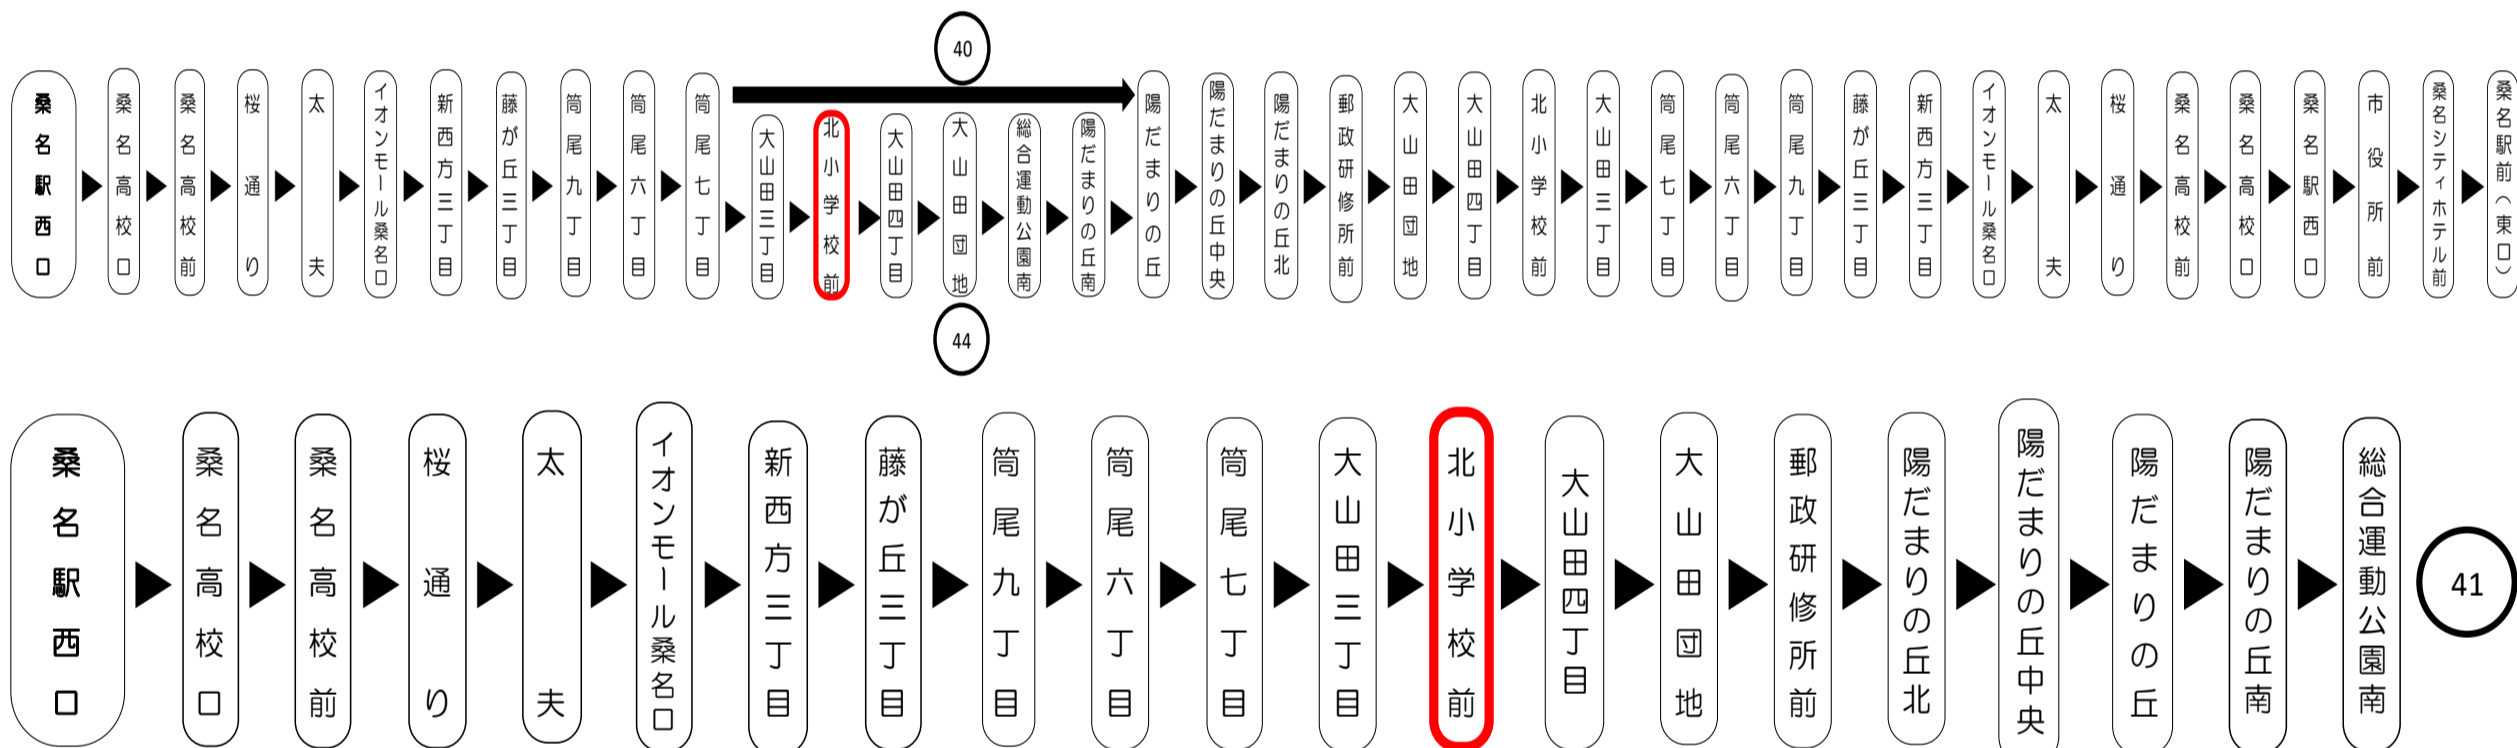

平日時刻表 (Weekdays)																		
行先	時刻	6	7	8	9	10	11	12	13	14	15	16	17	18	19	20	21	22
【41】 筒尾・陽だまりの丘経由 総合運動公園南			16													16	16	16
【44】 筒尾・大山田団地経由 循環 陽だまりの丘					16	46	46	46	46	46	16	16	16	16	16			
桑名西高校			● 52															
●: 桑名西高校休校日運休																		

土日祝時刻表 (Weekends)																		
行先	時刻	6	7	8	9	10	11	12	13	14	15	16	17	18	19	20	21	22
【41】 筒尾・陽だまりの丘経由 総合運動公園南																		01
【44】 筒尾・大山田団地経由 循環 陽だまりの丘			16	16	16	46	46	46	46	46	16	16	16	16	46	46		

北小学校前 03のりば
8月13日～8月15日の間、および12月30日～1月4日の間は休日ダイヤで運行します。

Please pay the fare when you get off. 運賃後払い

出口 EXIT 入口 ENTRANCE

emicaのみチャージできます

交通系ICカード使えます

車内ではマナーモードに 通話をご遠慮ください
Please set your mobile phone to silent mode and refrain from talking on the phone.

お釣りは出ません 必要な方は両替してください
If you do not have the exact fare, use the changing machine to get small coins.

天候・曜日・その他道路事情により遅れる場合があります
時間には余裕をもってご利用ください

抗菌・抗ウイルス加工 三重交通バス全車両

三重をスマート&便利に。ほぼ笑みつくる、三重交通ICカード emica「エミカ」

三重交通ホームページ

携帯 スマートフォン 時刻・運賃検索

バスの現在位置を確認できます

桑名・北勢地区 バスロケーションシステム

スマホ用 携帯用

時刻・運賃は三重交通HPへ