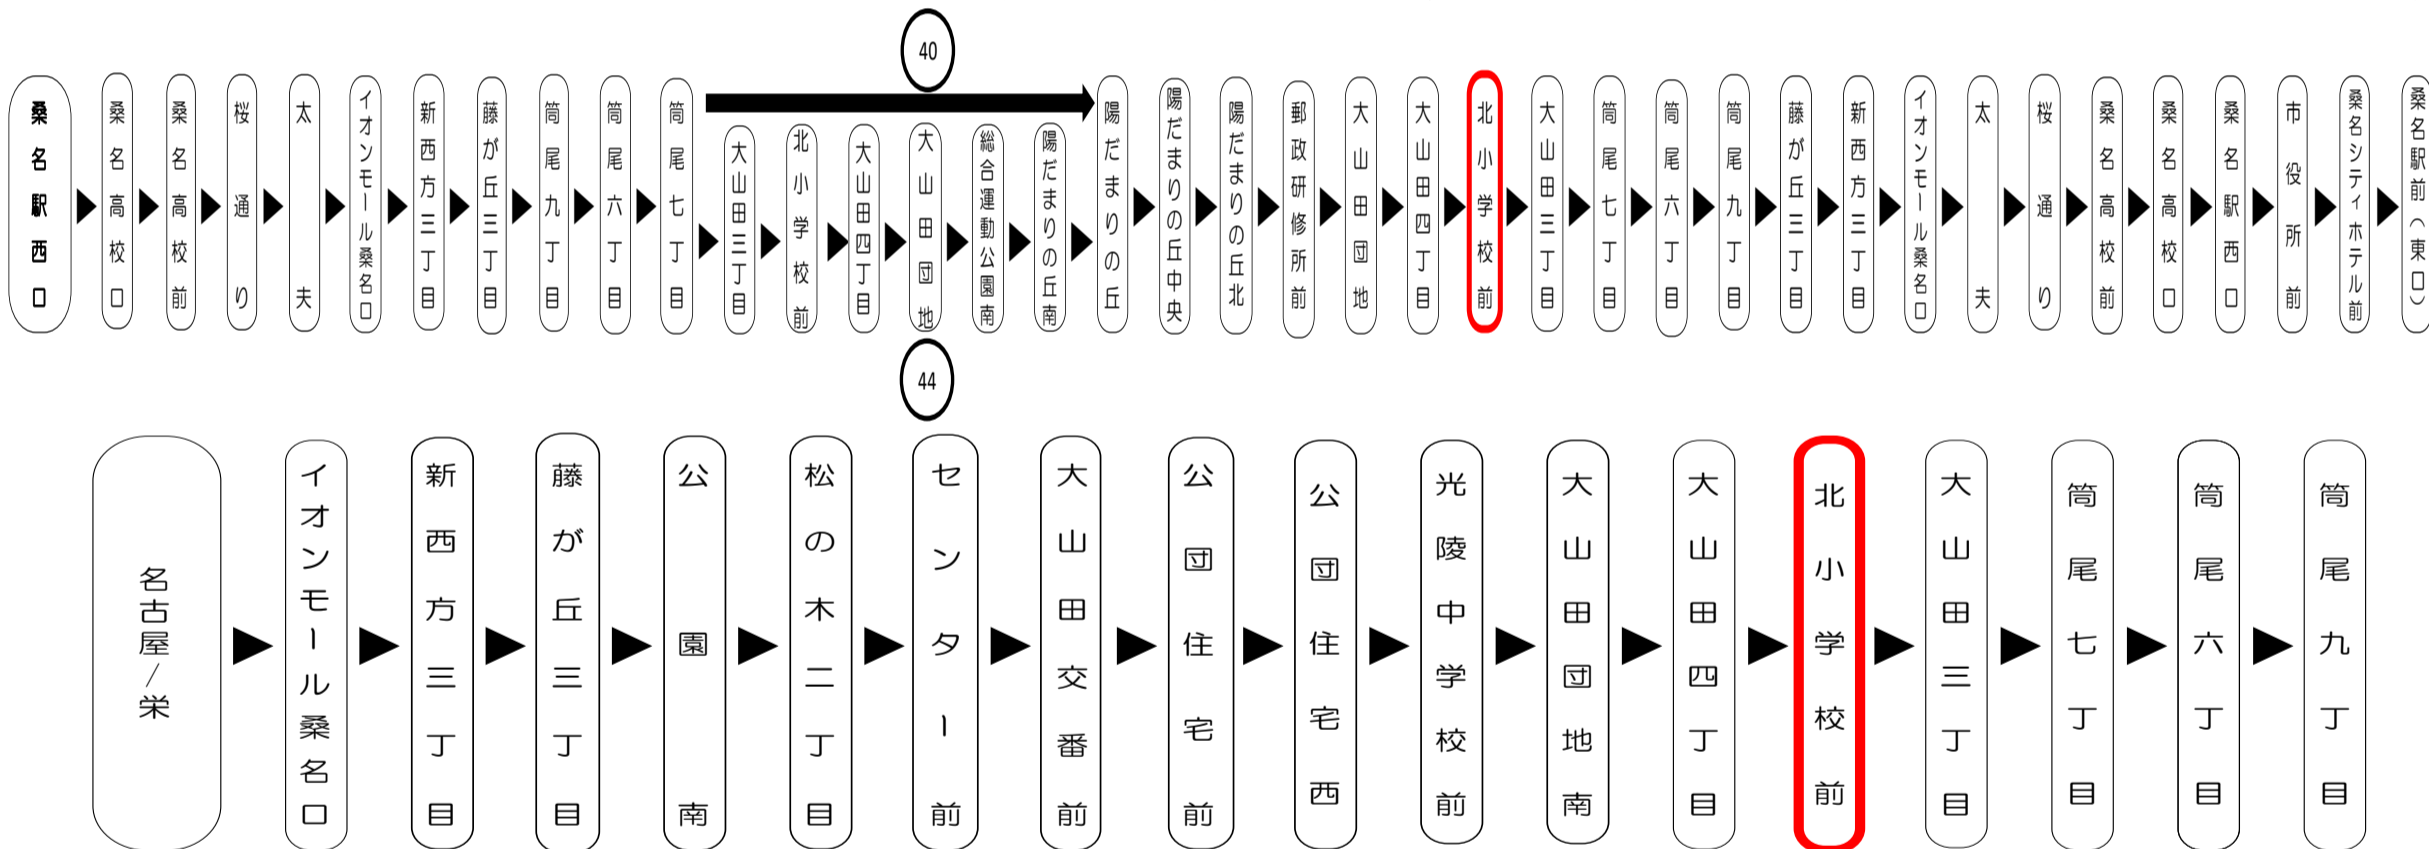

平日時刻表 (Weekdays)																	
行先	時刻	6	7	8	9	10	11	12	13	14	15	16	17	18	19	20	21
【882】												05	00	00	00	34	
【887】 筒尾九丁目														19	18		
【40】		28	東 03	16	35	05	04	04	04	04	東 04	東 05	12	12	12	04	
【41】 桑名駅西口		48	13	46							34	42	42	東 42	34		
【44】			23														
			東 33														
			47														
東:桑名駅西口經由桑名駅前(東口)行き																	

土日祝時刻表 (Weekends)																	
行先	時刻	6	7	8	9	10	11	12	13	14	15	16	17	18	19	20	21
【882】													45	38	38		
【887】 筒尾九丁目														45	44		
【41】		18	25	06	05	04	東 04	04	04	04	04	04	04	04	04	04	04
【44】 桑名駅西口		55	36	36	34						34	34	34	34			
東:桑名駅西口經由桑名駅前(東口)行き																	

北小学校前 01のりば

8月13日~8月15日の間、および12月30日~1月4日の間は休日ダイヤで運行します。

Please pay the fare when you get off. 運賃後払い

出口 EXIT 入口 ENTRANCE

emicaのみチャージできます

交通系ICカード使えます

車内ではマナーモードに 通話をご遠慮ください
Please set your mobile phone to silent mode and refrain from talking on the phone.

お釣りは出ません 必要な方は両替してください
If you do not have the exact fare, use the changing machine to get small coins.

天候・曜日・その他道路事情により遅れる場合があります
時間には余裕をもってご利用ください

抗菌・抗ウイルス加工 三重交通バス全車両 抗菌・抗ウイルス加工施工済

三重をスマート&便利に。ほほ笑みつくる。三重交通 ICカード emica「エミカ」

三重交通ホームページ

携帯 スマートフォン 時刻・運賃検索

バスの現在位置を確認できます

桑名・北勢地区 バスロケーションシステム

スマホから携帯から。スマホの接近情報を手で確認

時刻・運賃は三重交通HPへ

台風、積雪および地震発生時においては運休する場合がございます。
バスに関するお問い合わせ(忘れ物・チャーターバス等)は
三重交通 桑名営業所 (0594)22-0595
三重交通 北勢事業所 (0594)72-2469