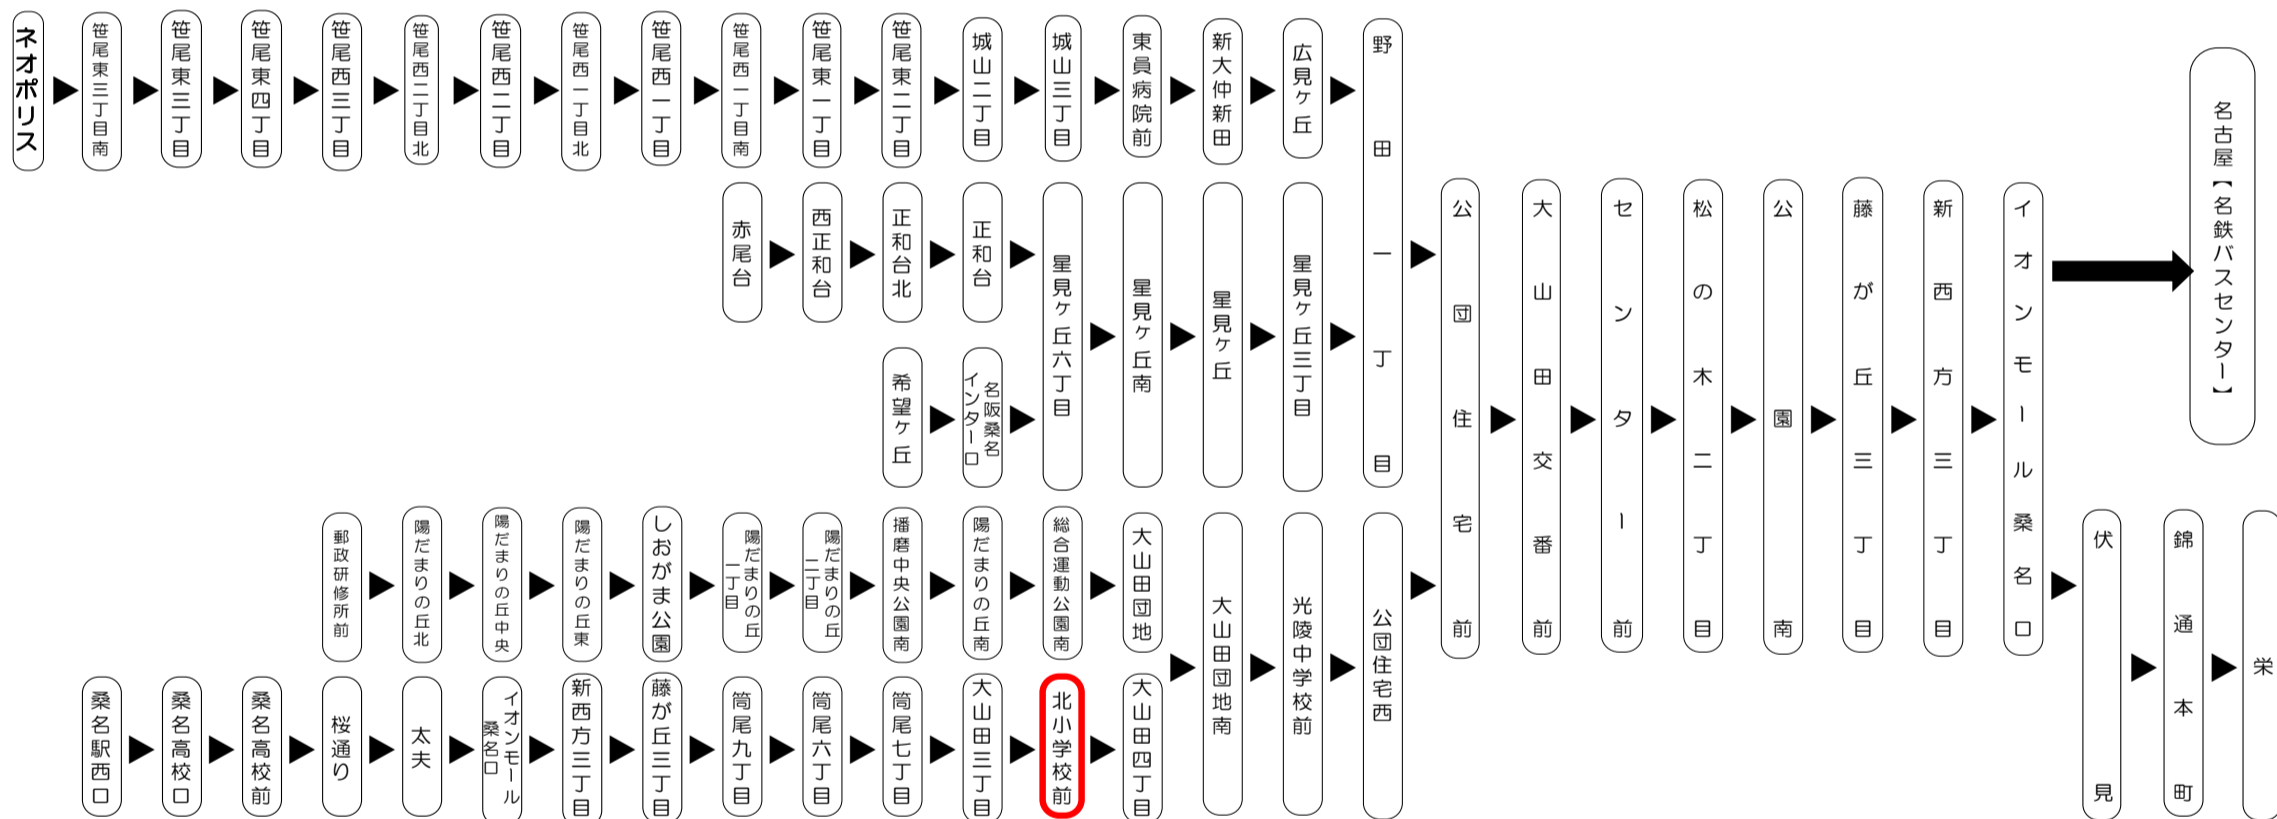

平日時刻表 (Weekdays)																	
行先	時刻	6	7	8	9	10	11	12	13	14	15	16	17	18	19	20	21
【882】 高速 名古屋 (名鉄BC)		15	13 57	26	21												
【886】 【887】 高速 栄 (オアシス21)	旧 40 旧 07 旧 24 旧 39		07	06	06												31
旧:久屋大通 (たての街) 着																	

土日祝時刻表 (Weekends)																	
行先	時刻	6	7	8	9	10	11	12	13	14	15	16	17	18	19	20	21
【882】 高速 名古屋 (名鉄BC)			11	01	16												
【887】 高速 栄 (オアシス21)			31	51													

北小学校前 02のりば
8月13日～8月15日の間、および12月30日～1月4日の間は休日ダイヤで運行します。

Please pay the fare when you get off. 運賃後払い

出入口 ENTRANCE and EXIT EXPRESS

emicaのみチャージできます

交通系ICカード使えます

車内ではマナーモードに 通話をご遠慮ください
Please set your mobile phone to silent mode and refrain from talking on the phone.

お釣りは出ません 必要な方は両替してください
If you do not have the exact fare, use the changing machine to get small coins.

天候・曜日・その他道路事情により遅れる場合があります
時間には余裕をもってご利用ください

抗菌・抗ウイルス加工 三重交通バス全車両 抗菌・抗ウイルス加工施工済

三重をスマート&便利に。ほほ笑みつくる、三重交通 ICカード

emica 「エミカ」

三重交通ホームページ

携帯 スマートフォン 時刻・運賃検索

バスの現在位置を確認できます

桑名・北勢地区 バスロケーションシステム

スマホから携帯から、バスの接近情報を入手できます

時刻・運賃は三重交通HPへ

台風、積雪および地震発生時には運休する場合がございます。
バスに関するお問い合わせ(忘れ物・チャーターバス等)は
三重交通 桑名営業所 (0594)22-0595
三重交通 北勢事業所 (0594)72-2469