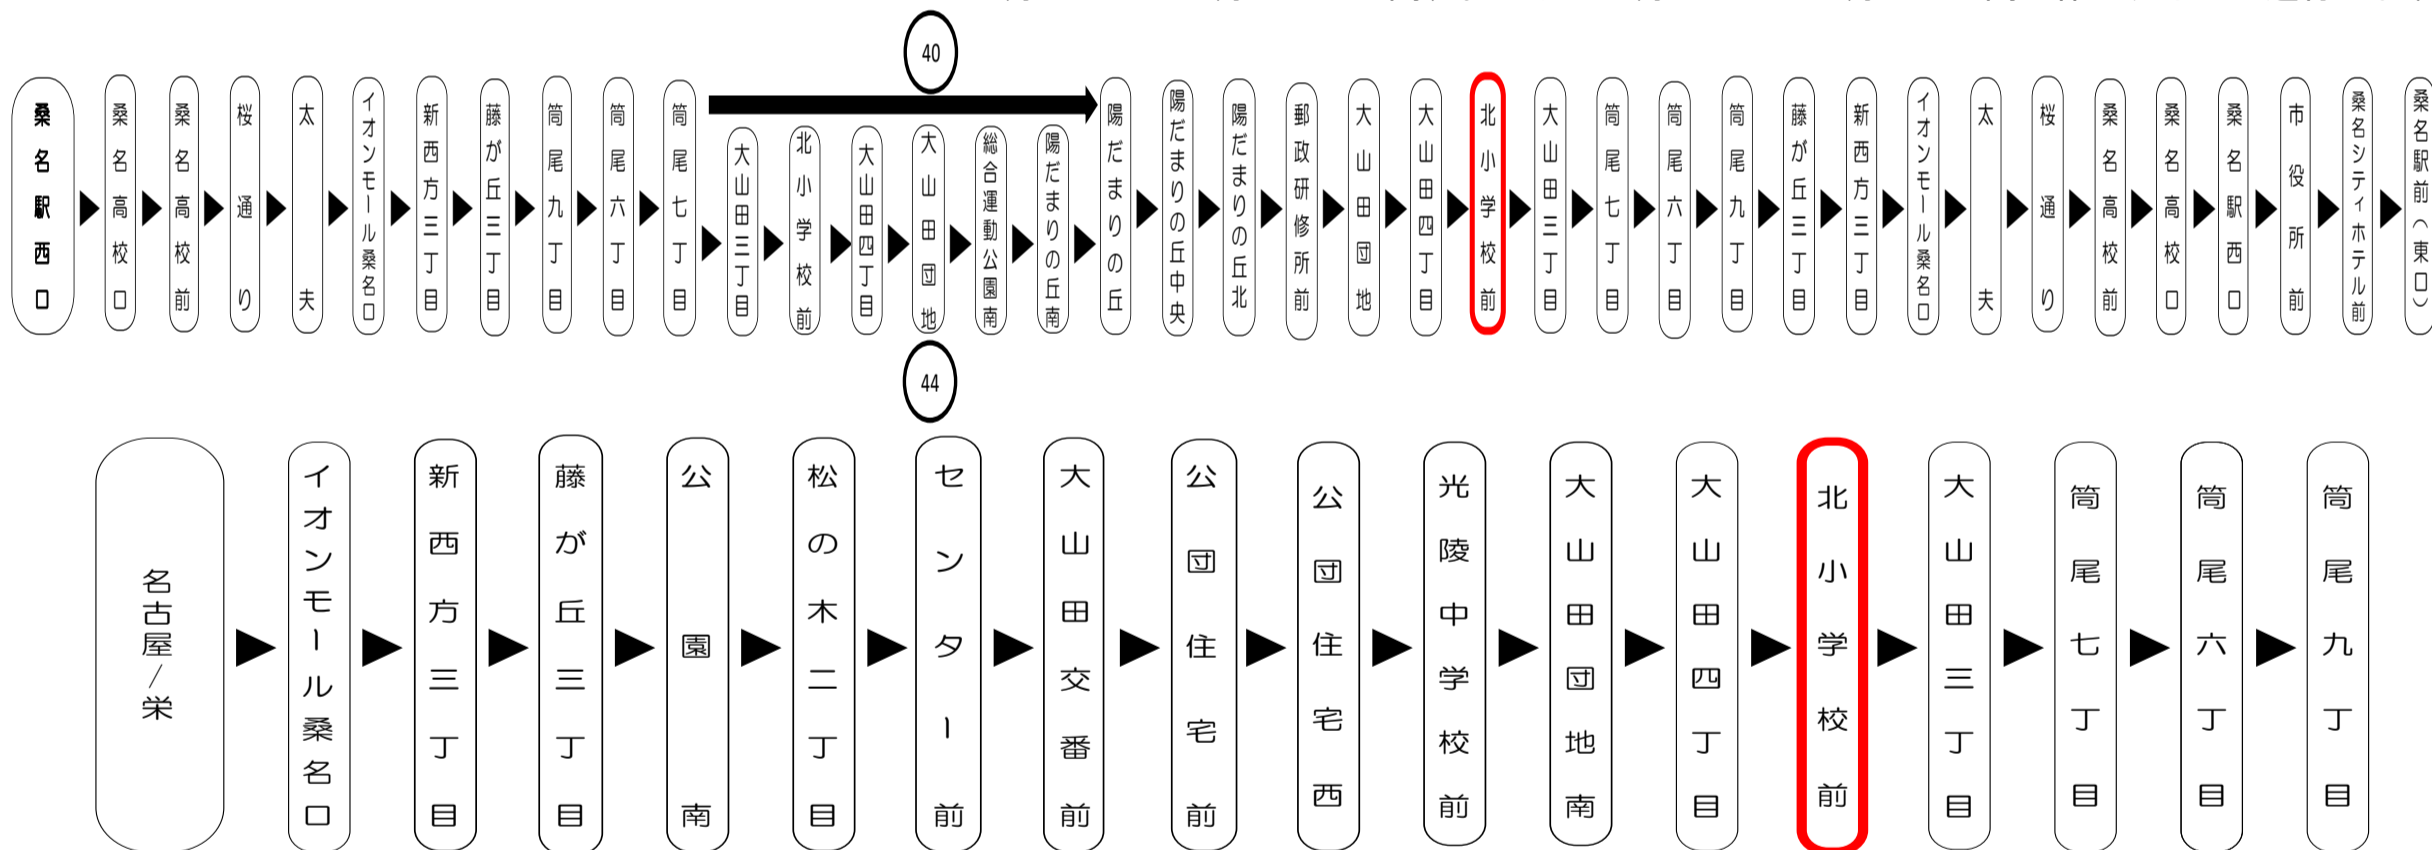

平日時刻表 (Weekdays)																	
行先	時刻	6	7	8	9	10	11	12	13	14	15	16	17	18	19	20	21
【882】												05	00	00	00	34	
【887】 筒尾九丁目														19	18		
【40】		28	東 03	16	35	05	04	04	04	04	東 04	東 05	12	12	12	04	
【41】 桑名駅西口		48	13	46							34	42	42	東 42	34		
【44】			23														
			東 33														
			40														
			52														
東：桑名駅西口經由桑名駅前（東口）行き																	

土日祝時刻表 (Weekends)																	
行先	時刻	6	7	8	9	10	11	12	13	14	15	16	17	18	19	20	21
【882】													45	38	38		
【887】 筒尾九丁目														45	44		
【41】		18	25	06	05	04	東 04	04	04	04	04	04	04	04	04	04	04
【44】 桑名駅西口		55	36	36	34						34	34	34	34			
東：桑名駅西口經由桑名駅前（東口）行き																	

北小学校前 01のりば

8月13日～8月15日の間、および12月30日～1月4日の間は休日ダイヤで運行します。

Please pay the fare when you get off. 運賃後払い

出口 EXIT 入口 ENTRANCE

emicaのみチャージできます

交通系ICカード使えます

車内ではマナーモードに 通話をご遠慮ください
Please set your mobile phone to silent mode and refrain from talking on the phone.

お釣りは出ません 必要な方は両替してください
If you do not have the exact fare, use the changing machine to get small coins.

天候・曜日・その他道路事情により遅れる場合があります
時間には余裕をもってご利用ください

台風、積雪および地震発生時においては運休する場合がございます。

三重交通バス全車両 抗菌・抗ウイルス加工 施工済

三重をスマート&便利に。ほぼみつける。三重交通 ICカード emica「エミカ」

三重交通ホームページ

携帯 スマートフォン 時刻・運賃検索

バスの現在位置を確認できます

桑名・北勢地区 バスロケーションシステム

スマホから携帯から。バスの接近情報を入手できます

スマホ用 携帯用

時刻・運賃は三重交通HPへ

バスに関するお問い合わせ(忘れ物・チャーターバス等)は
三重交通 桑名営業所 (0594)22-0595
三重交通 北勢事業所 (0594)72-2469