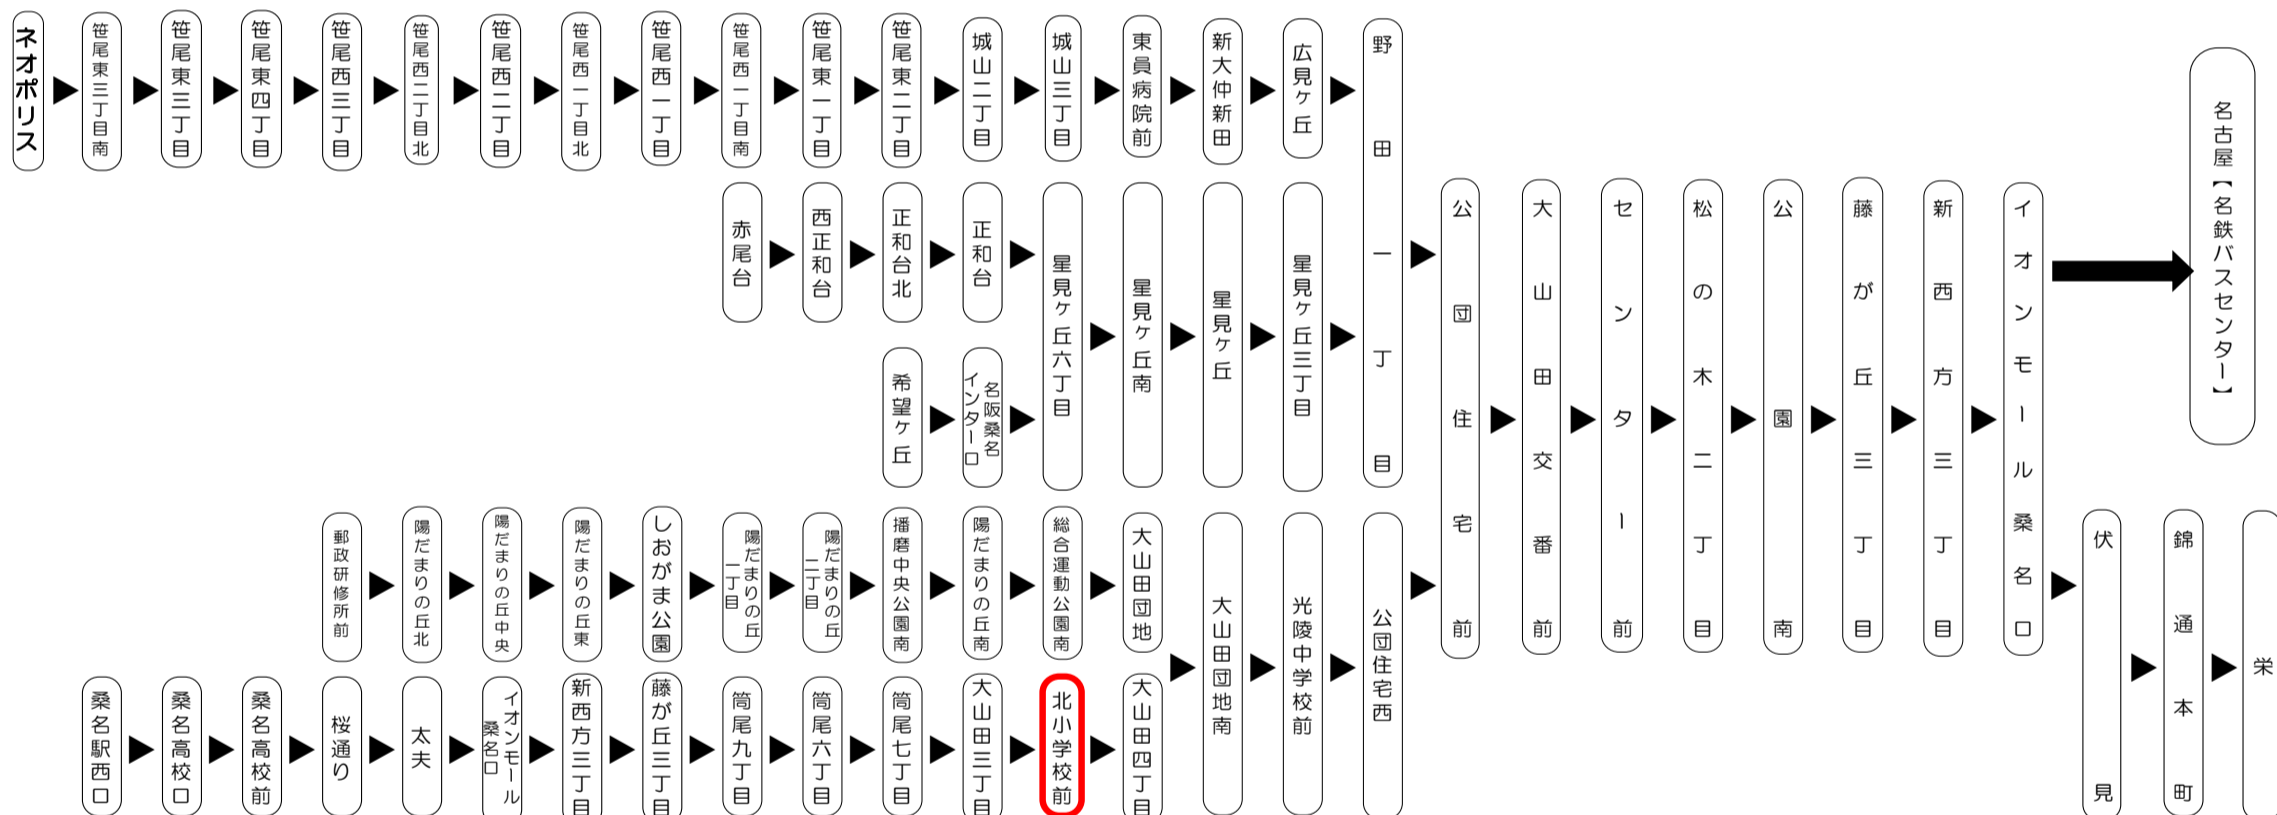

平日時刻表 (Weekdays)																	
行先	時刻	6	7	8	9	10	11	12	13	14	15	16	17	18	19	20	21
【882】 高速 名古屋 (名鉄BC)		15	13	26	21												
【886】	旧 40	旧 07			06												
【887】 高速 栄 (オアシス21)		旧 24	旧 39														31
旧:久屋大通 (たての街) 着																	

土日祝時刻表 (Weekends)																	
行先	時刻	6	7	8	9	10	11	12	13	14	15	16	17	18	19	20	21
【882】 高速 名古屋 (名鉄BC)			11	01	16												
【887】 高速 栄 (オアシス21)			31	51													

北小学校前 02のりば
8月13日～8月15日の間、および12月30日～1月4日の間は休日ダイヤで運行します。

Please pay the fare when you get off. 運賃後払い

出入口 ENTRANCE and EXIT EXPRESS

emicaのみチャージできます

交通系ICカード使えます

車内ではマナーモードに 通話をご遠慮ください
Please set your mobile phone to silent mode and refrain from talking on the phone.

お釣りは出ません 必要な方は両替してください
If you do not have the exact fare, use the changing machine to get small coins.

天候・曜日・その他道路事情により遅れる場合があります
時間には余裕をもってご利用ください

抗菌・抗ウイルス加工 三重交通バス全車両 抗菌・抗ウイルス加工施工済

三重をスマート&便利に。ほほ笑みつくる、三重交通 ICカード

emica 「エミカ」

三重交通ホームページ

携帯 スマートフォン 時刻・運賃検索

バスの現在位置を確認できます

桑名・北勢地区 バスロケーションシステム

スマホから携帯から、バスの接近情報を入手できます

時刻・運賃は三重交通HPへ

台風、積雪および地震発生時には運休する場合がございます。
バスに関するお問い合わせ(忘れ物・チャーターバス等)は
三重交通 桑名営業所 (0594)22-0595
三重交通 北勢事業所 (0594)72-2469