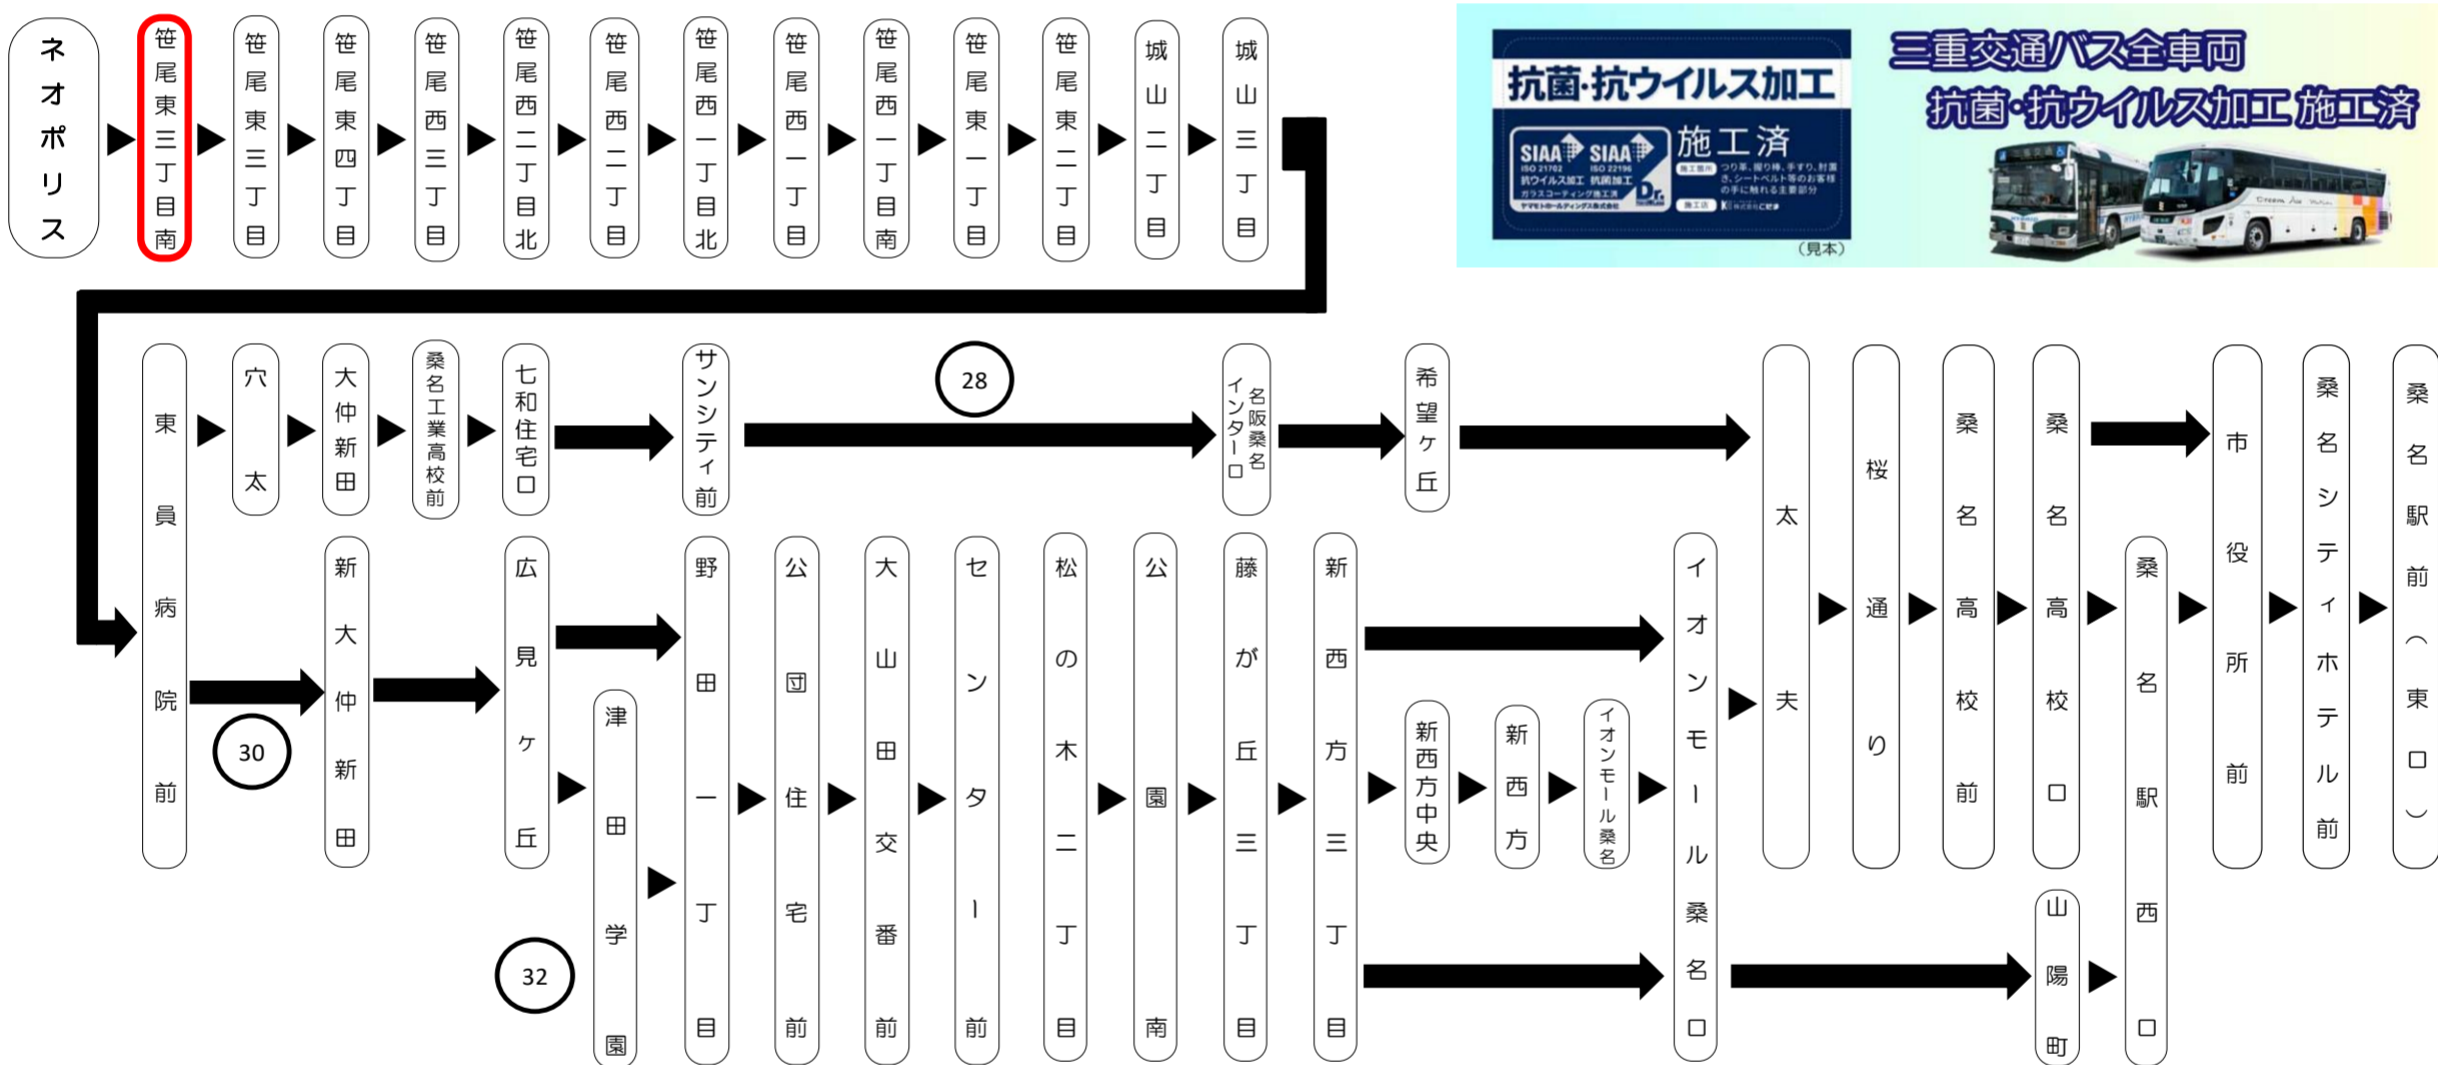

平日時刻表 (Weekdays)

行先	時刻	5	6	7	8	9	10	11	12	13	14	15	16	17	18	19	20	21	
【28】 穴太経由 桑名駅前（東口）		51	36	16	26	31	31	31	31	31	31	31	41	41	51	51			
【30】 野田一丁目経由 桑名駅西口			21	06	イ 56		イ 01	イ 01	イ 01	イ 01	イ 01	イ 01	※ 01	※ 01	※ 01	※ 06	イ 11	イ 31	
			51	36	56								※ 26	※ 26	※ 26	● 26	● 51		
		イ:イオンモール桑名経由			※:津田学園・イオンモール桑名経由					●:イオンモール桑名・桑名駅西口経由桑名駅前（東口）行き									

土日祝時刻表 (Weekends)

行先	時刻	5	6	7	8	9	10	11	12	13	14	15	16	17	18	19	20	21
【28】 穴太経由 桑名駅前（東口）		51	51	41		31		31		31		31		31				
【30】 野田一丁目経由 桑名駅西口			21	イ 16	イ 06	イ 01	イ 01	イ 01	イ 01	イ 01	イ 01	イ 01	イ 01	イ 01	イ 01	イ 01	イ 01	イ 01
		イ:イオンモール桑名経由																

笹尾東三丁目南 03のりば

8月13日～8月15日の間、および12月30日～1月4日の間は休日ダイヤで運行します。

Please pay the fare when you get off. 運賃後払い

出口 EXIT

←

入口 ENTRANCE

↑

emicaのみチャージできます

交通系ICカード使えます

車内ではマナーモードに 通話をご遠慮ください

Please set your mobile phone to silent mode and refrain from talking on the phone.

バスの現在位置を確認できます

桑名・北勢地区
バスロケーションシステム

スマホから携帯から、
バスの接近情報を入手できます

※始発停留所では表示されません。
※コミュニティバスを除く

スマホ用

携帯用

時刻・運賃は三重交通HPへ [三重交通](#)

三交タクシー

0120-350-883

桑名 (0594) 22-1500