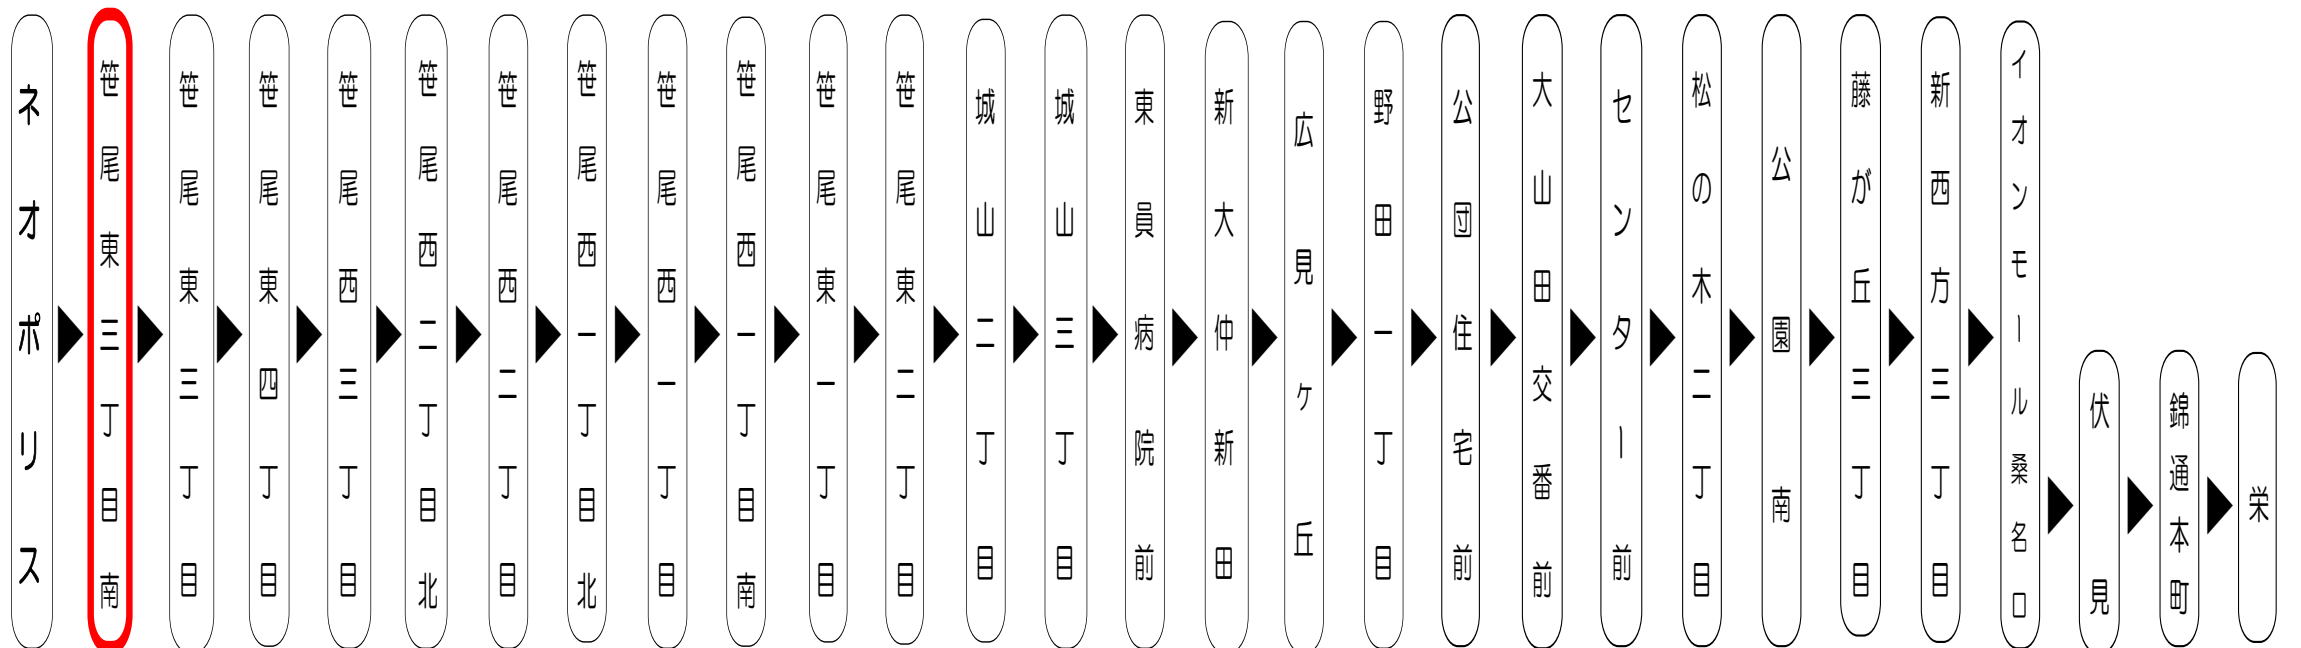

平日時刻表 (Weekdays)																
行先	時刻	6	7	8	9	10	11	12	13	14	15	16	17	18	19	20
【885】 高速 栄 (オアシス21)	旧	11	11	01	01	46	46	46	46	46	46	46	46	46		
	旧	26	26	31	46											
	旧	41	41													
	旧	56														
旧:久屋大通 (たての街) 着																

土日祝時刻表 (Weekends)																
行先	時刻	6	7	8	9	10	11	12	13	14	15	16	17	18	19	20
【885】 高速 栄 (オアシス21)		16	36	16	46	46	46	46	46	46	46	46	46	46		
		56		56												

8月13日~8月15日の間、および12月30日~1月4日の間は休日ダイヤで運行します。

バスの現在位置を確認できます

桑名・北勢地区
バスロケーションシステム

スマホから携帯から、
バスの接近情報を入手できます

※始発停留所では表示されません。
※コミュニティバスを除く

スマホ用 携帯用

時刻・運賃は三重交通HPへ 三重交通 検索

抗菌・抗ウイルス加工 施工済

三重交通バス全車両
抗菌・抗ウイルス加工施工済

三重をスマート&便利に。
ほぼ笑みつくる、
三重交通 ICカード

emica 「エミカ」

Please pay the fare when you get off. 運賃後払い

出入口 ENTRANCE and EXIT EXPRESS

emicaのみチャージできます

交通系ICカード使えます

車内ではマナーモードに 通話をご遠慮ください
Please set your mobile phone to silent mode and refrain from talking on the phone.

お釣りは出ません 必要な方は両替してください
If you do not have the exact fare, use the changing machine to get small coins.

天候・曜日・その他道路事情により遅れる場合があります
時間・台風・積雪および地震発生時においては運休する場合がございます

バスに関するお問い合わせ(忘れ物・チャーターバス等)は