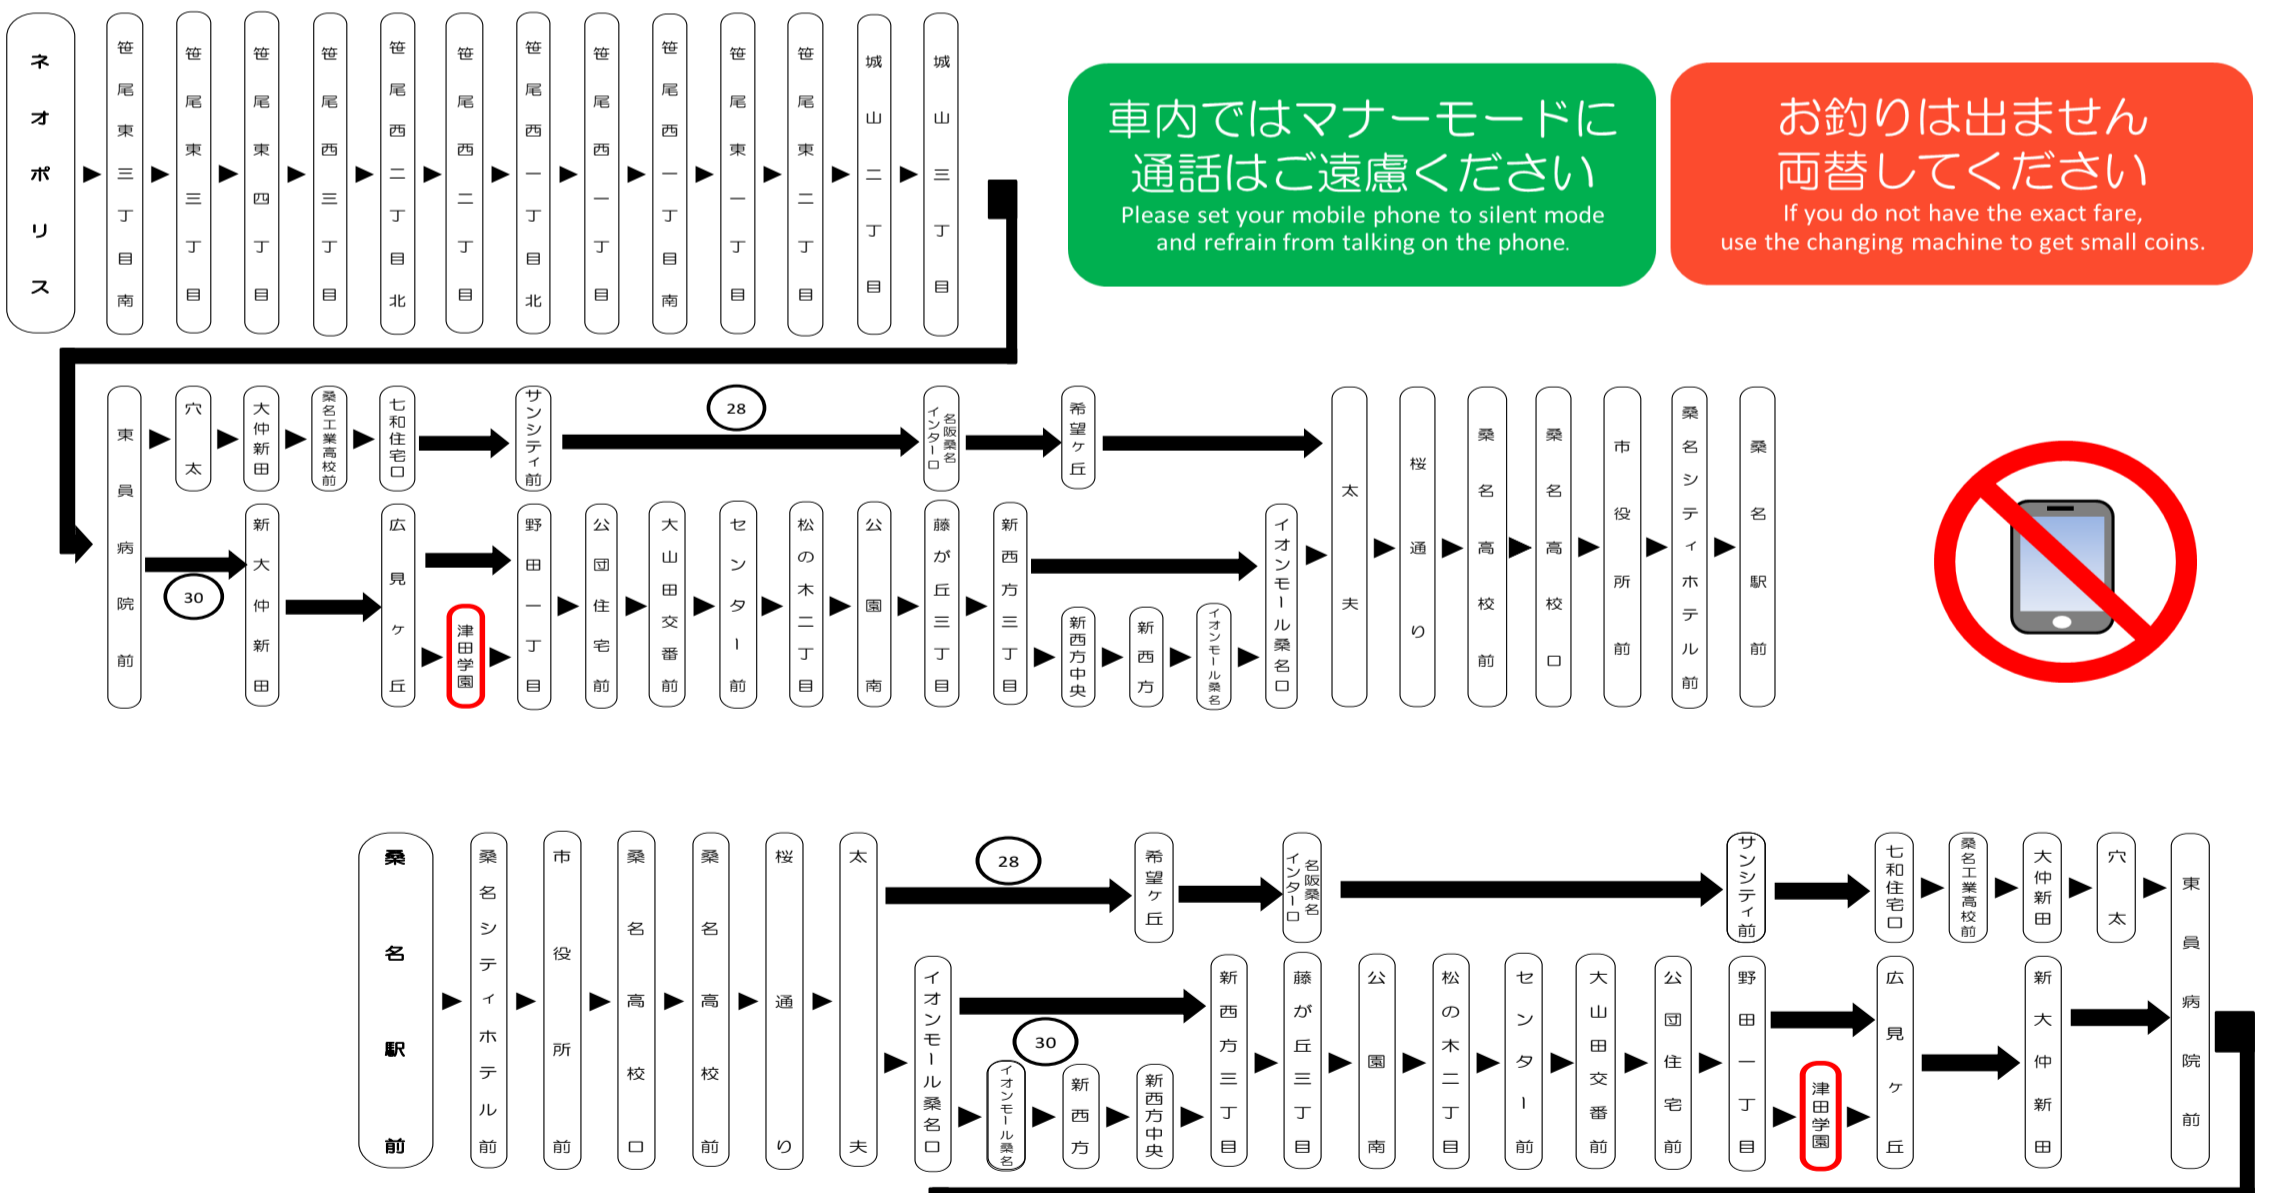

平日時刻表 (Weekdays)															
行先 \ 時刻	6	7	8	9	10	11	12	13	14	15	16	17	18	19	20
【32】 急行 桑名駅前											10				
【30-2】イオンモール桑名経由 桑名駅前											22 47	22 47	22 47	27	
【30】 ネオポリス		47	12												

津田学園 01のりば

土日祝時刻表 (Weekends)															
行先 \ 時刻	6	7	8	9	10	11	12	13	14	15	16	17	18	19	20
【32-2】急行 桑名駅前	運 休 バスをご利用のお客様は 野田5丁目南 をご利用ください。														
【30-2】イオンモール桑名経由 桑名駅前															
【30】 ネオポリス		47													

津田学園 01のりば (桑名)

8月13日～8月15日の間、および12月30日～1月4日の間は休日ダイヤで運行します。

**バスの現在位置を確認できます**

桑名・北勢地区  
バスロケーションシステム

スマホから携帯から、  
バスの接近情報を入手できます

※始発停留所では表示されません。  
※コミュニティバスを除く

スマホ用 携帯用

時刻・運賃は三重交通HPへ 三重交通