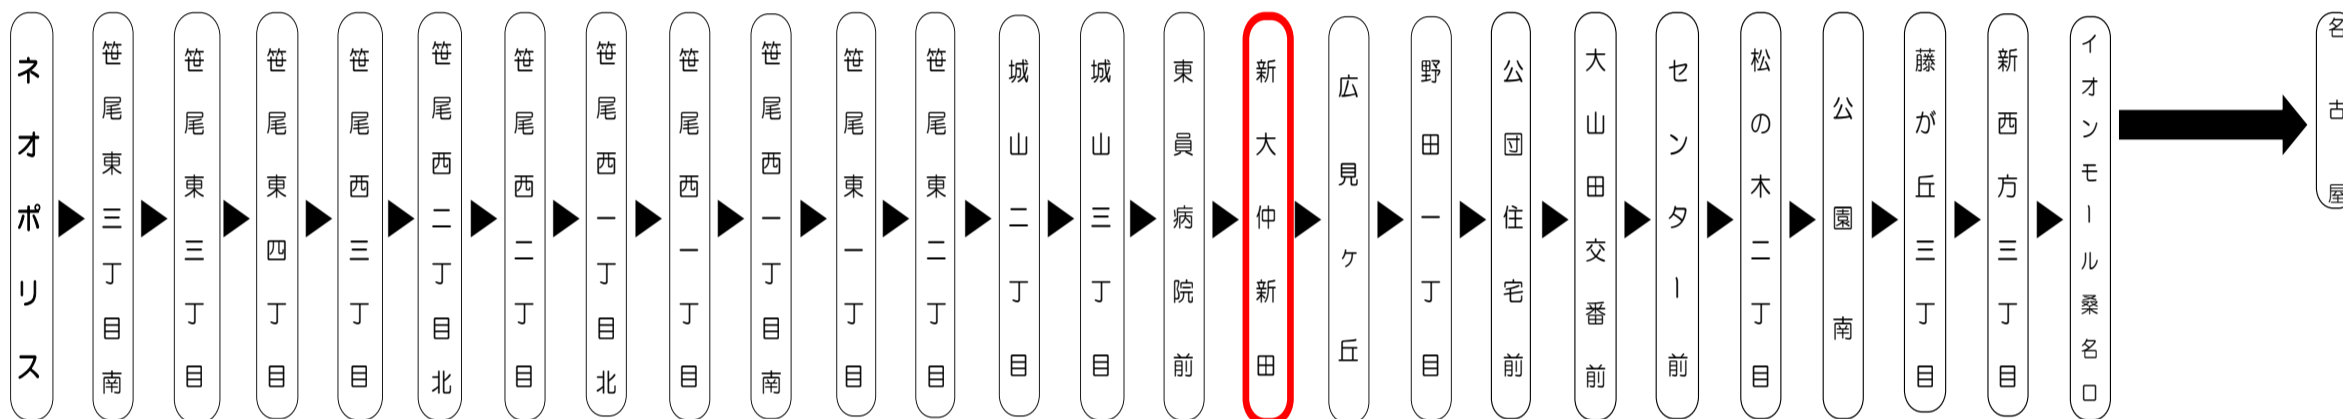

新大仲新田 01のりば

8月13日～8月15日の間、および12月30日～1月4日の間は休日ダイヤで運行します。

バスの現在位置を確認できます

桑名・北勢地区
バスロケーションシステム

スマホから携帯から、
バスの接近情報を入手できます

※始発停留所では表示されません。
※コミュニティバスを除く

スマホ用 | 携帯用

時刻・運賃は三重交通HPへ | 三重交通 | 検索

抗菌・抗ウイルス加工
SIAA SIAA 施工済

三重交通バス全車両
抗菌・抗ウイルス加工 施工済

三重をスマート&便利に。
ほぼ笑みつくる、
三重交通 ICカード

emiga 「エミカ」

Please pay the fare when you get off. | 運賃後払い

出入口 ENTRANCE and EXIT | EXPRESS

emigaのみチャージできます

交通系ICカード使えます