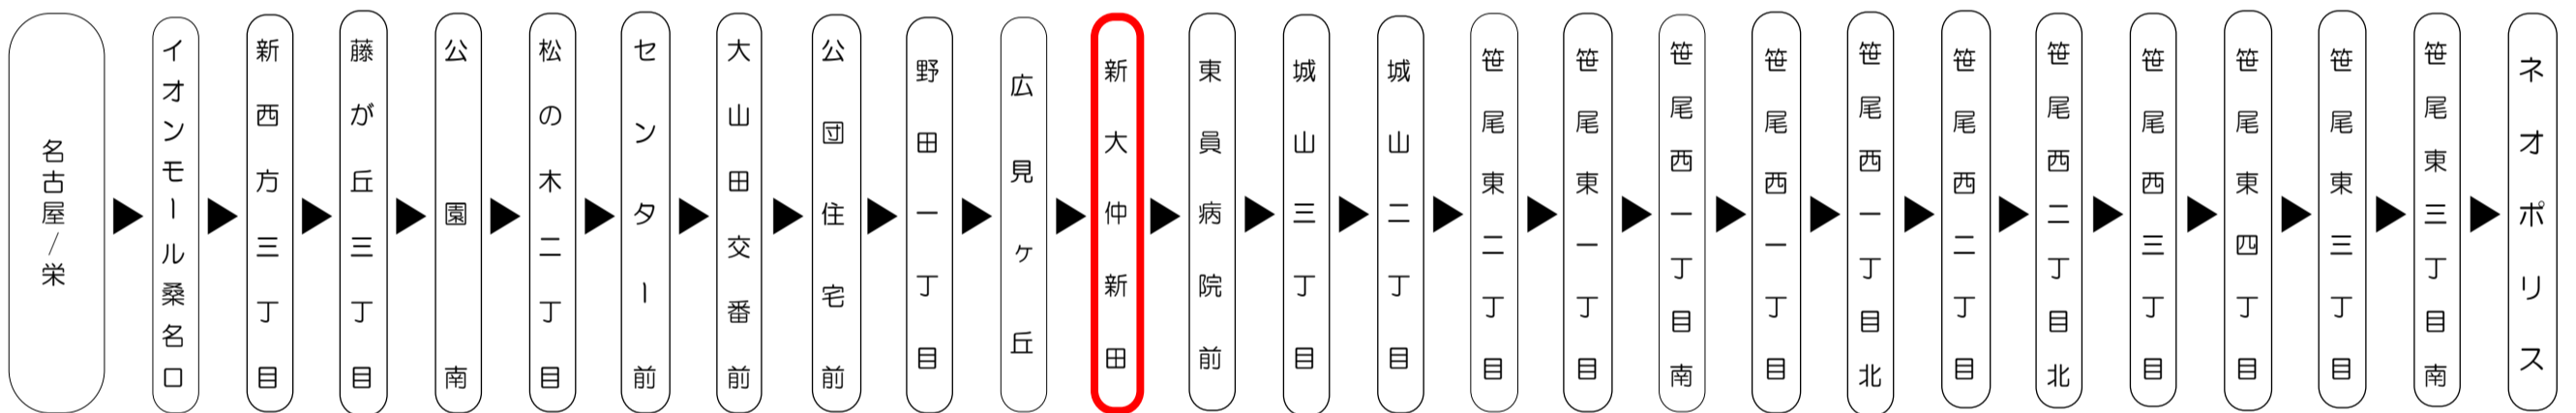

平日時刻表 (Weekdays)																			
行先	時刻	6	7	8	9	10	11	12	13	14	15	16	17	18	19	20	21	22	23
【30】			52	05	25	25	25	25	25	25	25	25	15	10	09	10	10	19	25
【301】 ネオポリス				17久	30	39	39	39	39	39	39	41	31	29	10	29	29	25	29
【880】				45	39	59	59	59	59	59	59	59	50	30	29	29	30	54	
【885】					59								51	31	30	30	39	55	
													59	49	31	49	49	59	
														50	49	50	55		
														51	50	59			
														59					

久:久屋大通 (たての街) 発

土日祝時刻表 (Weekends)																			
行先	時刻	6	7	8	9	10	11	12	13	14	15	16	17	18	19	20	21	22	23
【30】			50	25	25	25	25	25	25	25	25	25	25	25	25	25	25	25	25
【301】 ネオポリス				39	39	39	39	39	39	39	39	39	39	39	39	39	39	39	39
【880】					59	59	59	59	59	59	59	59	59	59	59	59	59	59	59
【885】																			

8月13日～8月15日の間、および12月30日～1月4日の間は休日ダイヤで運行します。