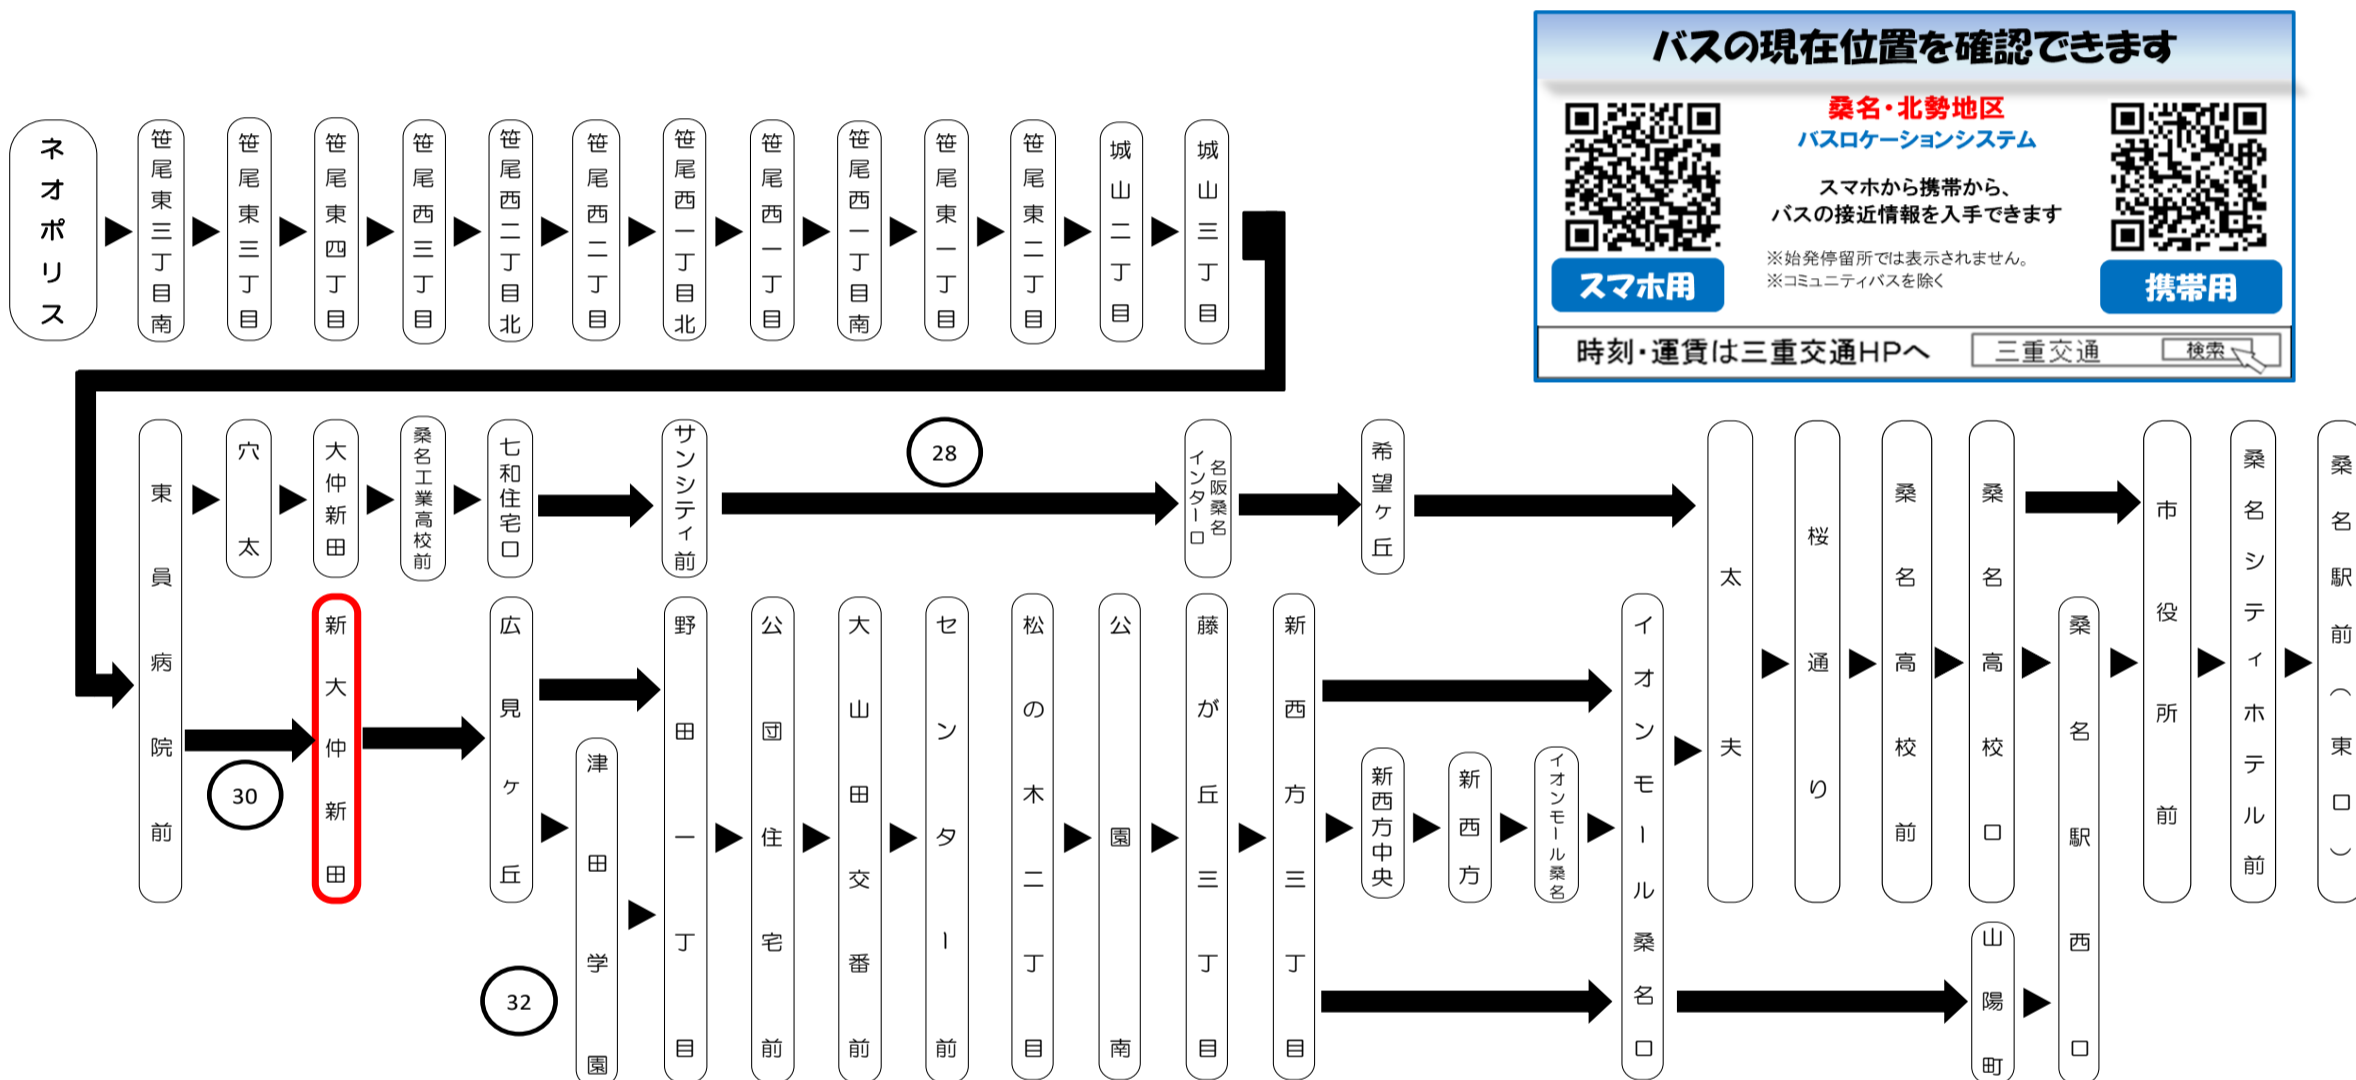

平日時刻表 (Weekdays)																	
行先	時刻	6	7	8	9	10	11	12	13	14	15	16	17	18	19	20	21
【30】 桑名駅西口		35	05	10	イ 10	イ 15	イ 15	イ 15	イ 15	イ 15	イ 15	※ 15	※ 15	※ 15	※ 20	イ 25	● 05
			20									※ 40	※ 40	※ 40	● 40		イ 45
		イ:イオンモール桑名経由		※:津田学園・イオンモール桑名経由		●:イオンモール桑名・桑名駅西口経由桑名駅前(東口)行き											

土日祝時刻表 (Weekends)																	
行先	時刻	6	7	8	9	10	11	12	13	14	15	16	17	18	19	20	21
【30】 桑名駅西口		35	イ 30	イ 20	イ 15	イ 15	イ 15	イ 15	イ 15	イ 15	イ 15	イ 15	イ 15	イ 15	イ 15	イ 15	イ 15
		イ:イオンモール桑名経由															

新大仲新田 03のりば
8月13日～8月15日の間、および12月30日～1月4日の間は休日ダイヤで運行します。

Please pay the fare when you get off. 運賃後払い

出口 EXIT 入口 ENTRANCE

emicaのみチャージできます

交通系ICカード使えます

車内ではマナーモードに 通話をご遠慮ください
Please set your mobile phone to silent mode and refrain from talking on the phone.

お釣りは出ません 必要な方は両替してください
If you do not have the exact fare, use the changing machine to get small coins.

天候・曜日・その他道路事情により遅れる場合があります
時間には余裕をもってご利用ください