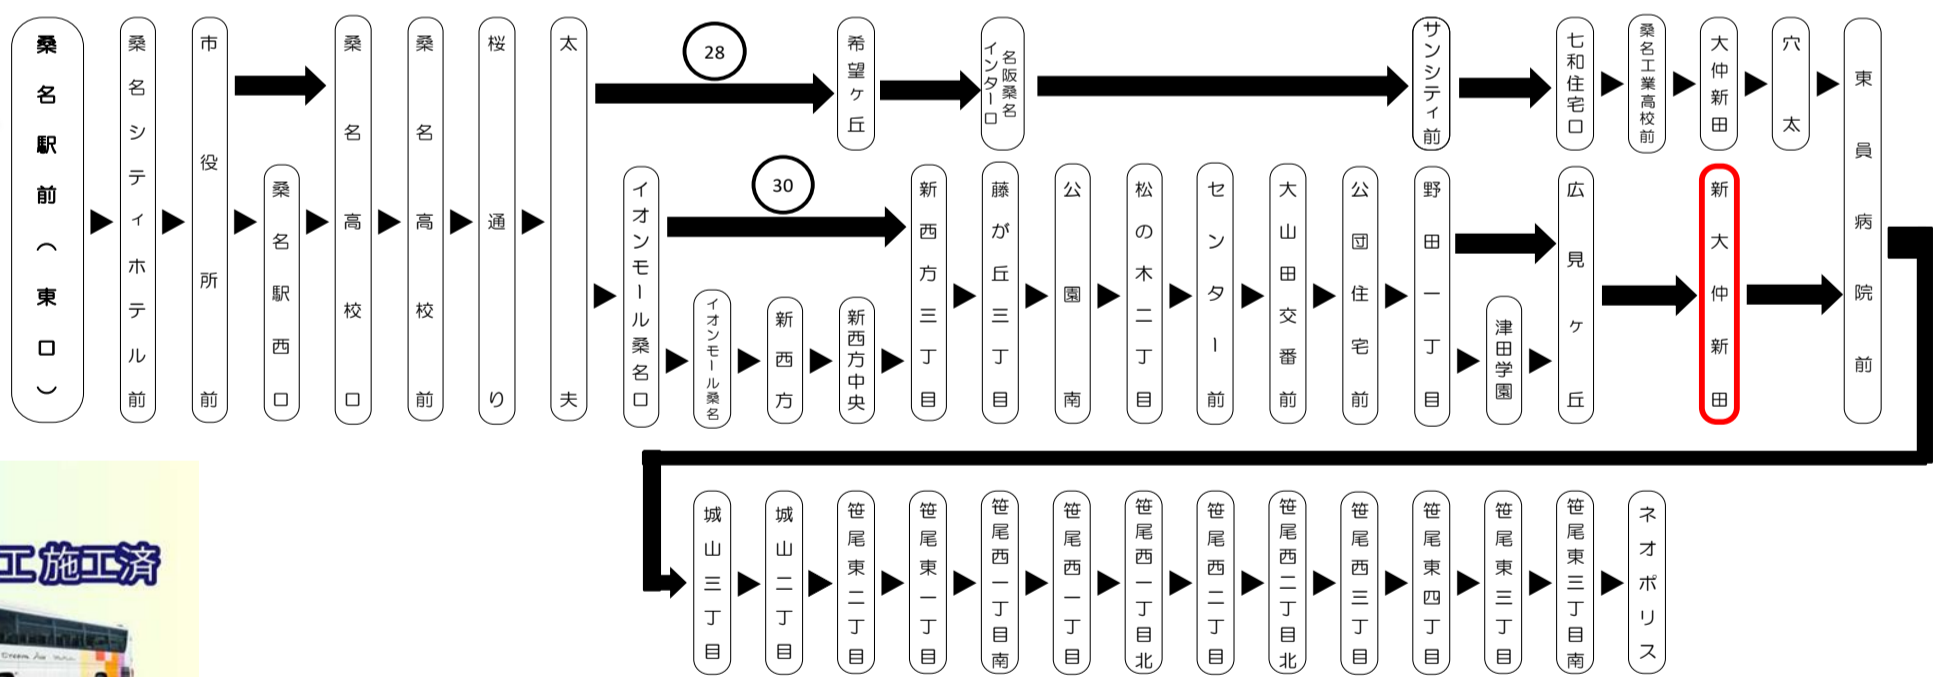

8月13日～8月15日の間、および12月30日～1月4日の間は休日ダイヤで運行します。

バスの現在位置を確認できます

桑名・北勢地区
バスロケーションシステム

スマートフォンから、
バスの接近情報を入手できます

※始発停留所では表示されません。
※コミュニティバスを除く

スマホ用 携帯用

時刻・運賃は三重交通HPへ 三重交通 検索

三重交通バス全車両
抗菌・抗ウイルス加工 施工済