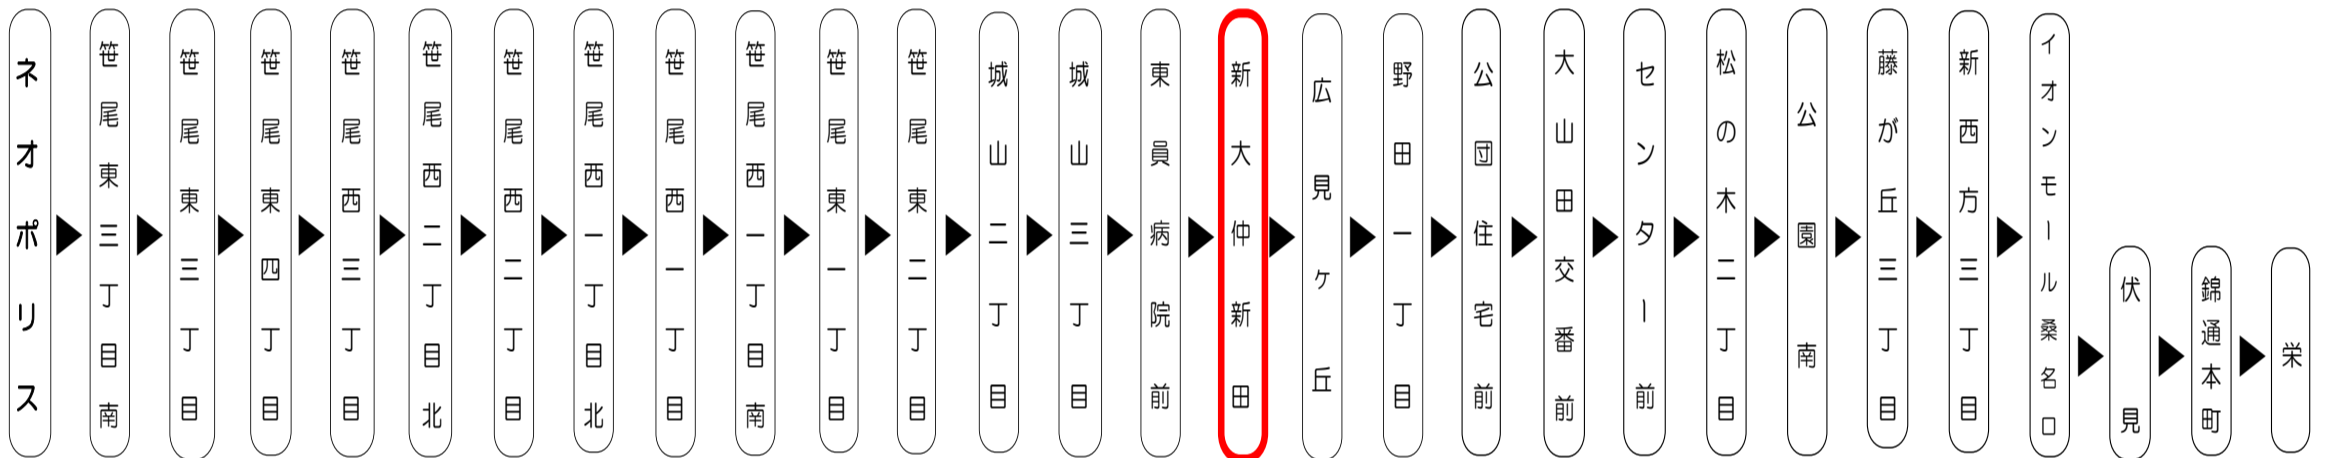

平日時刻表 (Weekdays)																
行先	時刻	6	7	8	9	10	11	12	13	14	15	16	17	18	19	20
【885】 高速 栄 (オアシス21)	旧 25	旧 10	15	15	00	00	00	00	00	00	00	00	00	00	00	
	旧 40	旧 25	45													
	旧 55	旧 40	55													
旧:久屋大通 (たての街) 着																

土日祝時刻表 (Weekends)																
行先	時刻	6	7	8	9	10	11	12	13	14	15	16	17	18	19	20
【885】 高速 栄 (オアシス21)		30	10	30	10	00	00	00	00	00	00	00	00	00	00	

新大仲新田 02のりば

8月13日~8月15日の間、および12月30日~1月4日の間は休日ダイヤで運行します。

バスの現在位置を確認できます

桑名・北勢地区
バスロケーションシステム

スマホから携帯から、
バスの接近情報を入手できます

※始発停留所では表示されません。
※コミュニティバスを除く

時刻・運賃は三重交通HPへ

抗菌・抗ウイルス加工 施工済

三重交通バス全車両
抗菌・抗ウイルス加工施工済

三重をスマート&便利に。
ほほ笑みつくる、
三重交通 ICカード

emica 「エミカ」

Please pay the fare when you get off. 運賃後払い

出入口 ENTRANCE and EXIT EXPRESS

emicaのみチャージできます

交通系ICカード使えます

Kitaca PASMO Suica manaca TOICA
PiTaPa ICoca はやかけん nimoca SUGOCA

車内ではマナーモードに 通話をご遠慮ください
Please set your mobile phone to silent mode and refrain from talking on the phone.

お釣りは出ません 必要な方は両替してください
If you do not have the exact fare, use the changing machine to get small coins.

天候・曜日・その他道路事情により遅れる場合があります
時間には余裕をもってご利用ください
台風、積雪および地震発生時には運休する場合がございます。

バスに関するお問い合わせ(忘れ物・チャーターバス等)は

三重交通 桑名営業所 (0594)22-0595

三重交通 北勢事業所 (0594)72-2469