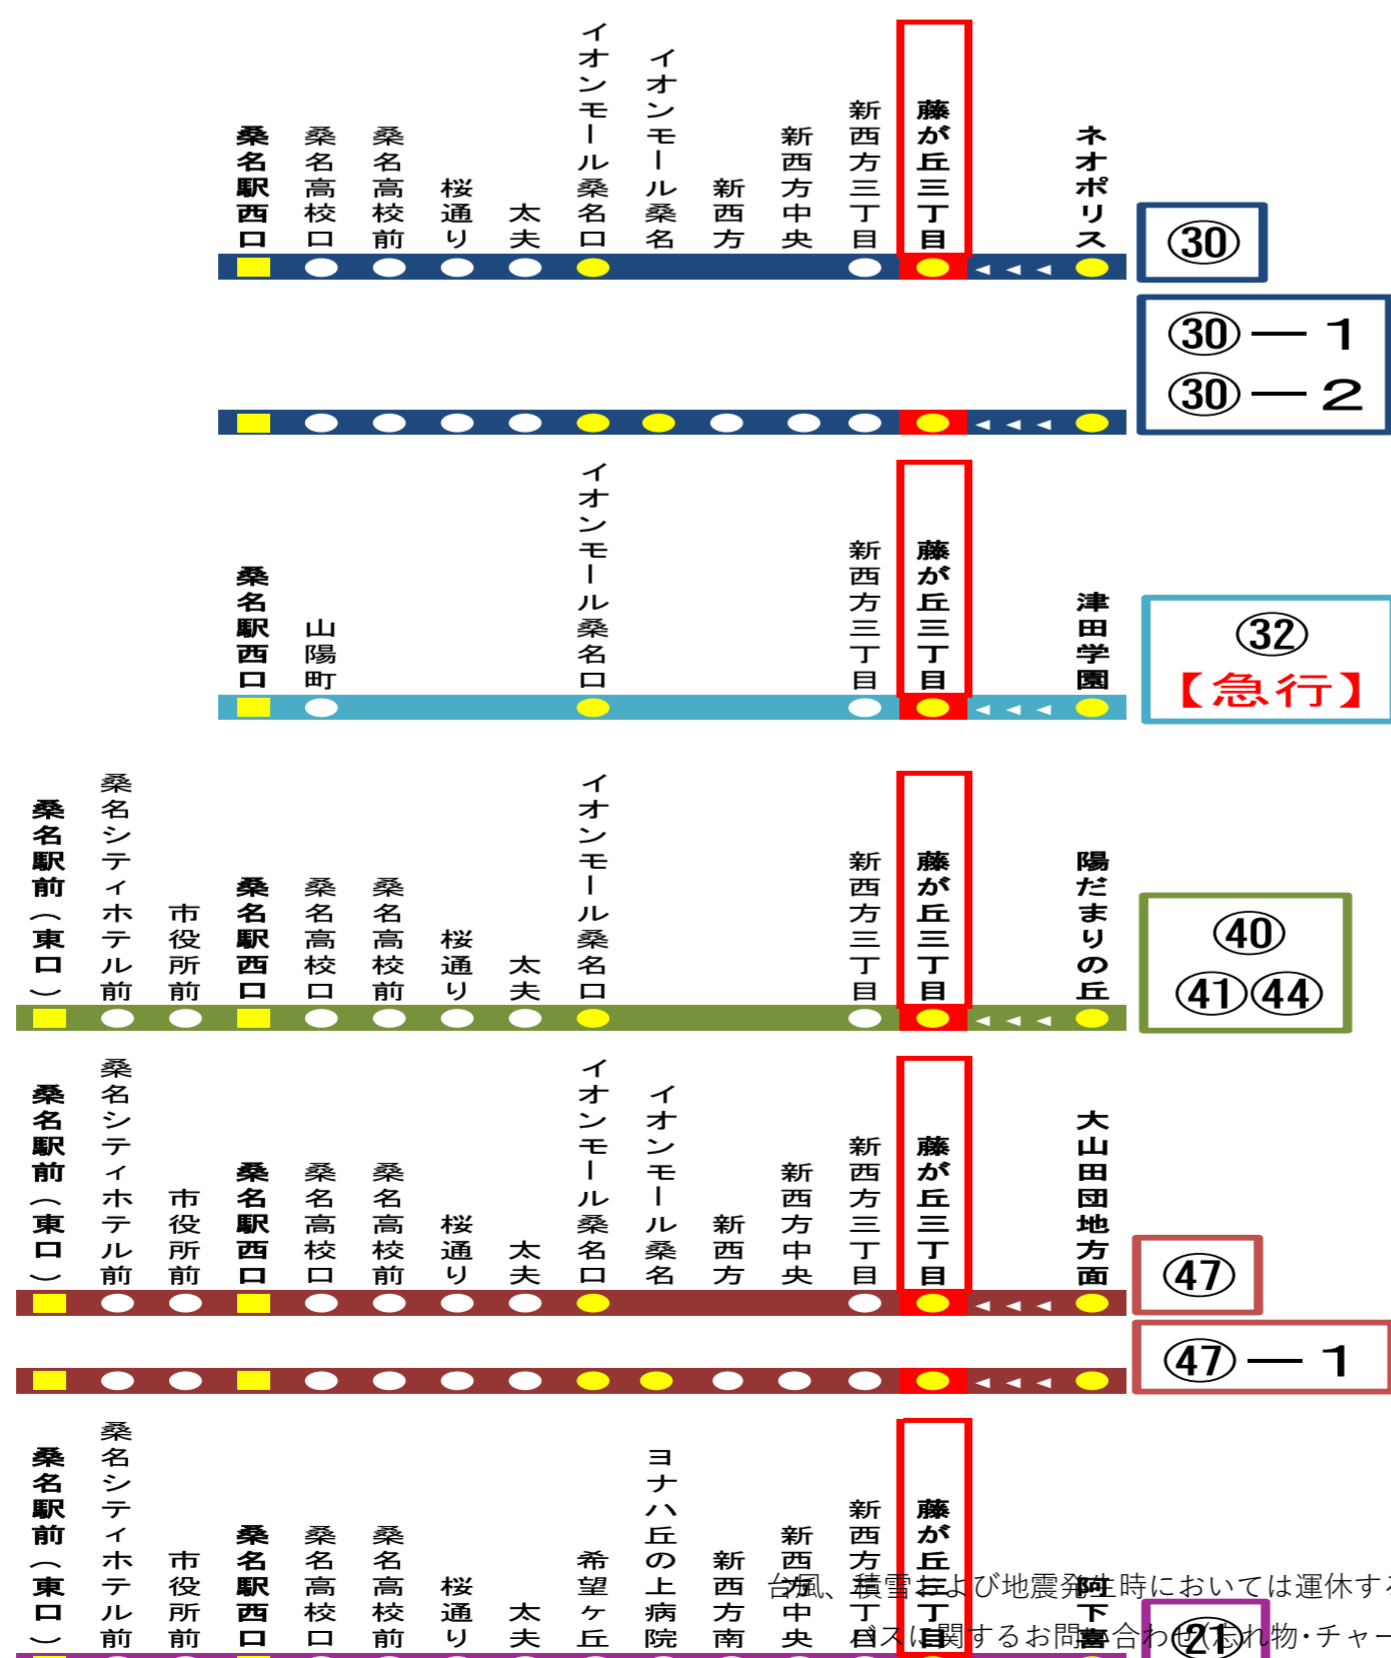

平日時刻表 (Weekdays)																		
行先	時刻	5	6	7	8	9	10	11	12	13	14	15	16	17	18	19	20	21
[21] 希望ヶ丘・桑名駅西口經由 桑名駅前（東口）			34	14	ヨ 35	ヨ 34	ヨ 34	ヨ 34	ヨ 34	ヨ 34	ヨ 34	ヨ 34	ヨ 34	ヨ 34	ヨ 34			
[32] 急行 桑名駅西口													18					
[30] 桑名駅西口	44	04	05	04	イ 19	10	09	09	09	09	09	東 09	東 10	イ 11	イ 11	● 11	イ 07	● 14
[40] 桑名駅西口		24	東 08	19	イ 40	イ 24	イ 24	イ 24	イ 24	イ 24	イ 24	イ 24	イ 29	17	17	17	09	イ 34
[41]		33	14	21	イ 57	イ 57	イ 57	イ 57	イ 57	イ 57	イ 57	39	47	イ 29	イ 29	イ 34	イ 34	イ 54
[44]		44	18	東 45								イ 57	イ 54	47	東 47	39	イ 52	
[47]		53	28	51										イ 54	イ 54	● 49		
			29	イ 57														
			33															
			東 38															
			45															
			57															
			59															

ヨ:ヨナハ丘の上病院經由 東:桑名駅西口經由桑名駅前（東口）行き イ:イオンモール桑名經由
●:イオンモール桑名・桑名駅西口經由桑名駅前（東口）行き

土日祝時刻表 (Weekends)																		
行先	時刻	5	6	7	8	9	10	11	12	13	14	15	16	17	18	19	20	21
[21] 希望ヶ丘・桑名駅西口經由 桑名駅前（東口）			34	34	ヨ 56		ヨ 54		ヨ 54		ヨ 54		ヨ 54		ヨ 54			
[30] 桑名駅西口		23	00	イ 07	10	09	東 09	09	09	09	09	09	09	09	09	09	09	09
[41] 桑名駅西口	44	イ 16	11	イ 24	イ 24	イ 24	イ 24	イ 24	イ 24	イ 24	イ 24	イ 24	イ 24	イ 24	イ 24	イ 24	イ 24	イ 24
[44]		30	イ 29	39	イ 57	イ 57	イ 57	イ 57	イ 57	イ 57	39	39	39	39	● 57	イ 55	イ 55	
[47]		イ 39	41	イ 57							イ 57	イ 57	イ 57	イ 57				
			41	イ 57														

ヨ:ヨナハ丘の上病院經由 イ:イオンモール桑名經由 東:桑名駅西口經由桑名駅前（東口）行き
●:イオンモール桑名・桑名駅西口經由桑名駅前（東口）行き

藤が丘三丁目 01のりば
8月13日～8月15日の間、および12月30日～1月4日の間は休日ダイヤで運行します。

バスの現在位置を確認できます

桑名・北勢地区
バスロケーションシステム

スマホから携帯から、
バスの接近情報を入手できます

※始発停留所では表示されません。
※コミュニティバスを除く

時刻・運賃は三重交通HPへ

**三重交通バス全車両
抗菌・抗ウイルス加工 施工済**

抗菌・抗ウイルス加工 施工済

(見本)

Please pay the fare when you get off. 運賃後払い

emica emicaのみチャージできます

交通系ICカード使えます

車内ではマナーモードに 通話をご遠慮ください
Please set your mobile phone to silent mode and refrain from talking on the phone.

お釣りは出ません 必要な方は両替してください
If you do not have the exact fare, use the changing machine to get small coins.