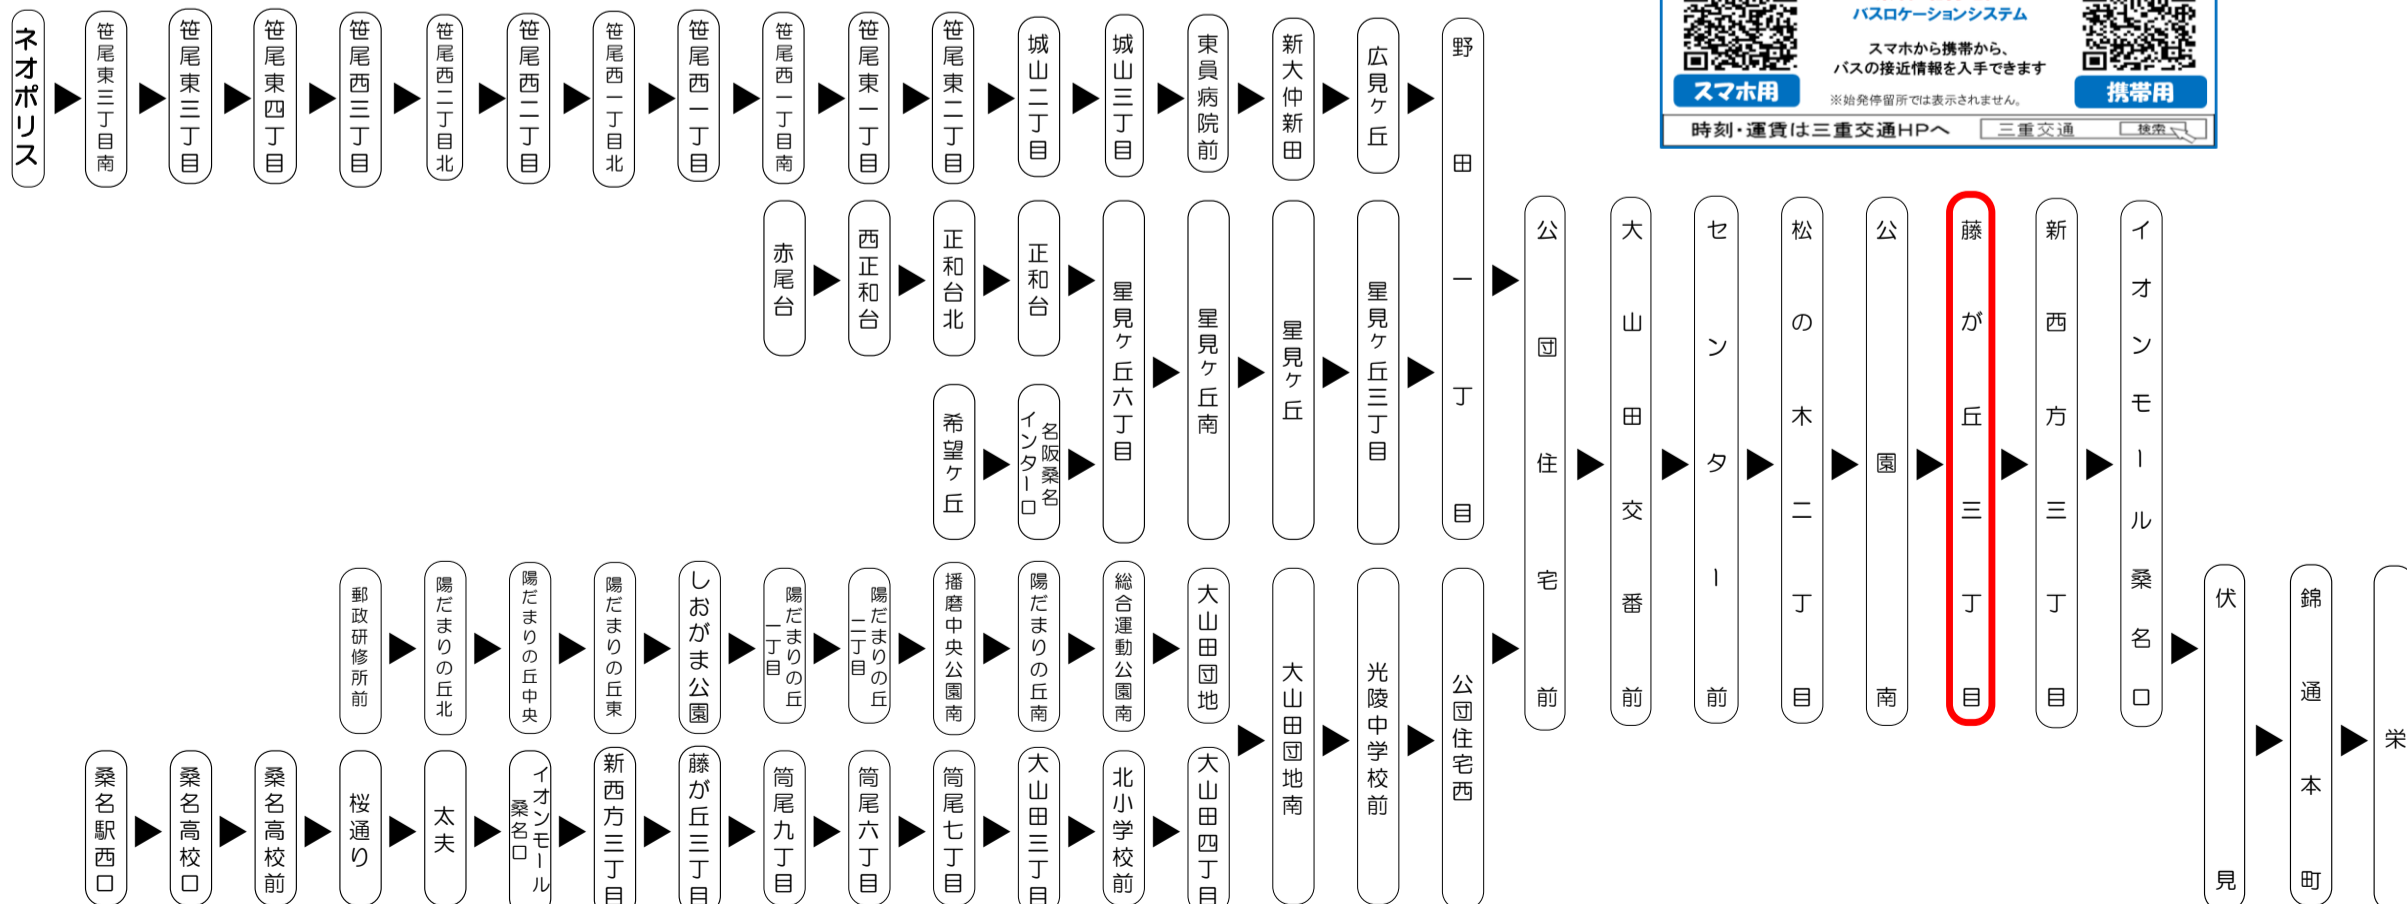

平日時刻表 (Weekdays)

行先	時刻	6	7	8	9	10	11	12	13	14	15	16	17	18	19	20	21
【871】	旧	19	旧	02	03	04	09	09	09	09	09	09	09	09	09	39	43
【872】 高速 栄 (オアシス21)	旧	34	旧	03	04	14	39	39	39	39	39	39	39	39	39		
【885】	旧	48	旧	04	13	24											
【886】	旧	49	旧	16	24	39											
【887】	旧		17	34	54												
	旧		18	44													
	旧		19	54													
	旧		31														
	旧		32														
	旧		33														
	旧		34														
	旧		47														
	旧		48														
	旧		49														

旧:久屋大通 (たての街) 着

土日祝時刻表 (Weekends)

行先	時刻	6	7	8	9	10	11	12	13	14	15	16	17	18	19	20	21
【871】		39	19	19	19	09	09	09	09	09	09	09	09	09	09		
【872】 高速 栄 (オアシス21)		59	39	39	39	39	39	39	39	39	39	39	39				
【885】			59	59	49												
【887】																	

8月13日~8月15日の間、および12月30日~1月4日の間は休日ダイヤで運行します。

台風、積雪および地震発生時においては運休する場合がございます。

バスに関するお問い合わせ(忘れ物・チャーターバス等)は

三重交通 桑名営業所 (0594)22-0595

三重交通 北勢事業所 (0594)72-2469