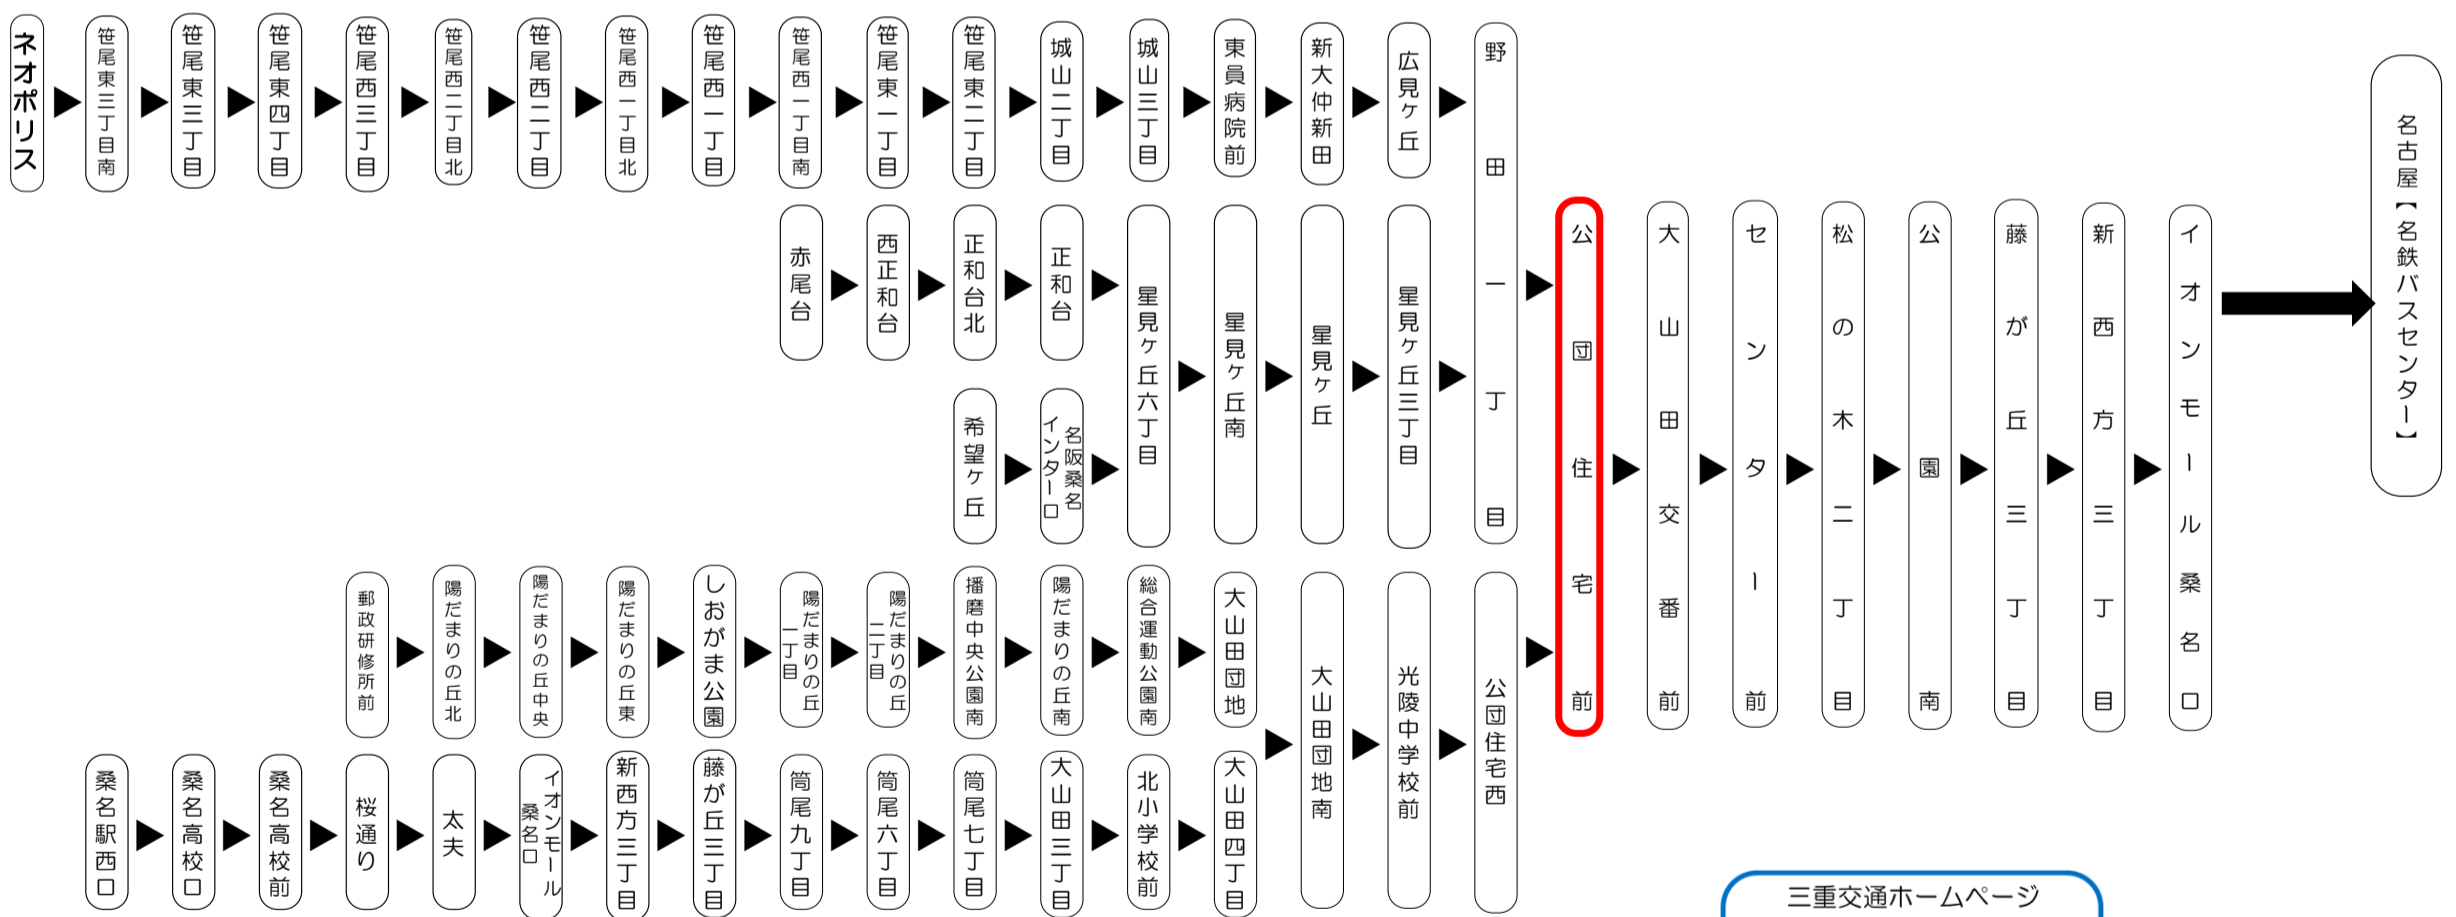

平日時刻表 (Weekdays)

行先	時刻	5	6	7	8	9	10	11	12	13	14	15	16	17	18	19	20
【870】		51	06	04	03	01	11	11	11	11	11	11	11	11	11	11	41
【880】 高速 名古屋 (名鉄BC)			20	05	11	11	41	41	41	41	41	41	41	41	41	41	
【882】			21	06	31	26											
【884】			34	19	41	41											
【888】			35	20	51												
			50	21													
			51	39													
				40													
				41													
				51													

土日祝時刻表 (Weekends)

行先	時刻	5	6	7	8	9	10	11	12	13	14	15	16	17	18	19	20
【880】			21	01	06	01	01	11	11	11	11	11	11	11	41	41	41
【882】 高速 名古屋 (名鉄BC)			41	16	21	21	16	41	41	41	41	41	41	41			
【884】				31	41	41	41										
【888】				41													
				51													

公団住宅前(桑名) 03のりば

8月13日~8月15日の間、および12月30日~1月4日の間は休日ダイヤで運行します。

Please pay the fare when you get off. 運賃後払い

EXPRESS

emicaのみチャージできます

車内ではマナーモードに
通話をご遠慮ください

Please set your mobile phone to silent mode
and refrain from talking on the phone.

お釣りは出ません
両替してください

If you do not have the exact fare,
use the changing machine to get small coins.

天候・曜日・その他道路事情により遅れる場合があります
時間には余裕をもってご利用ください

三重交通ホームページ

携帯 スマートフォン
時刻・運賃検索

三重交通バス全車両
抗菌・抗ウイルス加工 施工済

バスの現在位置を確認できます

桑名・北勢地区
バスロケーションシステム

スマホから携帯から、
バスの接近情報入手できます

スマホ用

携帯用

時刻・運賃は三重交通HPへ [三重交通](#)

台風、積雪および地震発生時においては運休する場合がございます。
バスに関するお問い合わせ(忘れ物・チャーターバス等)は
三重交通 桑名営業所 (0594)22-0595
三重交通 北勢事業所 (0594)72-2469