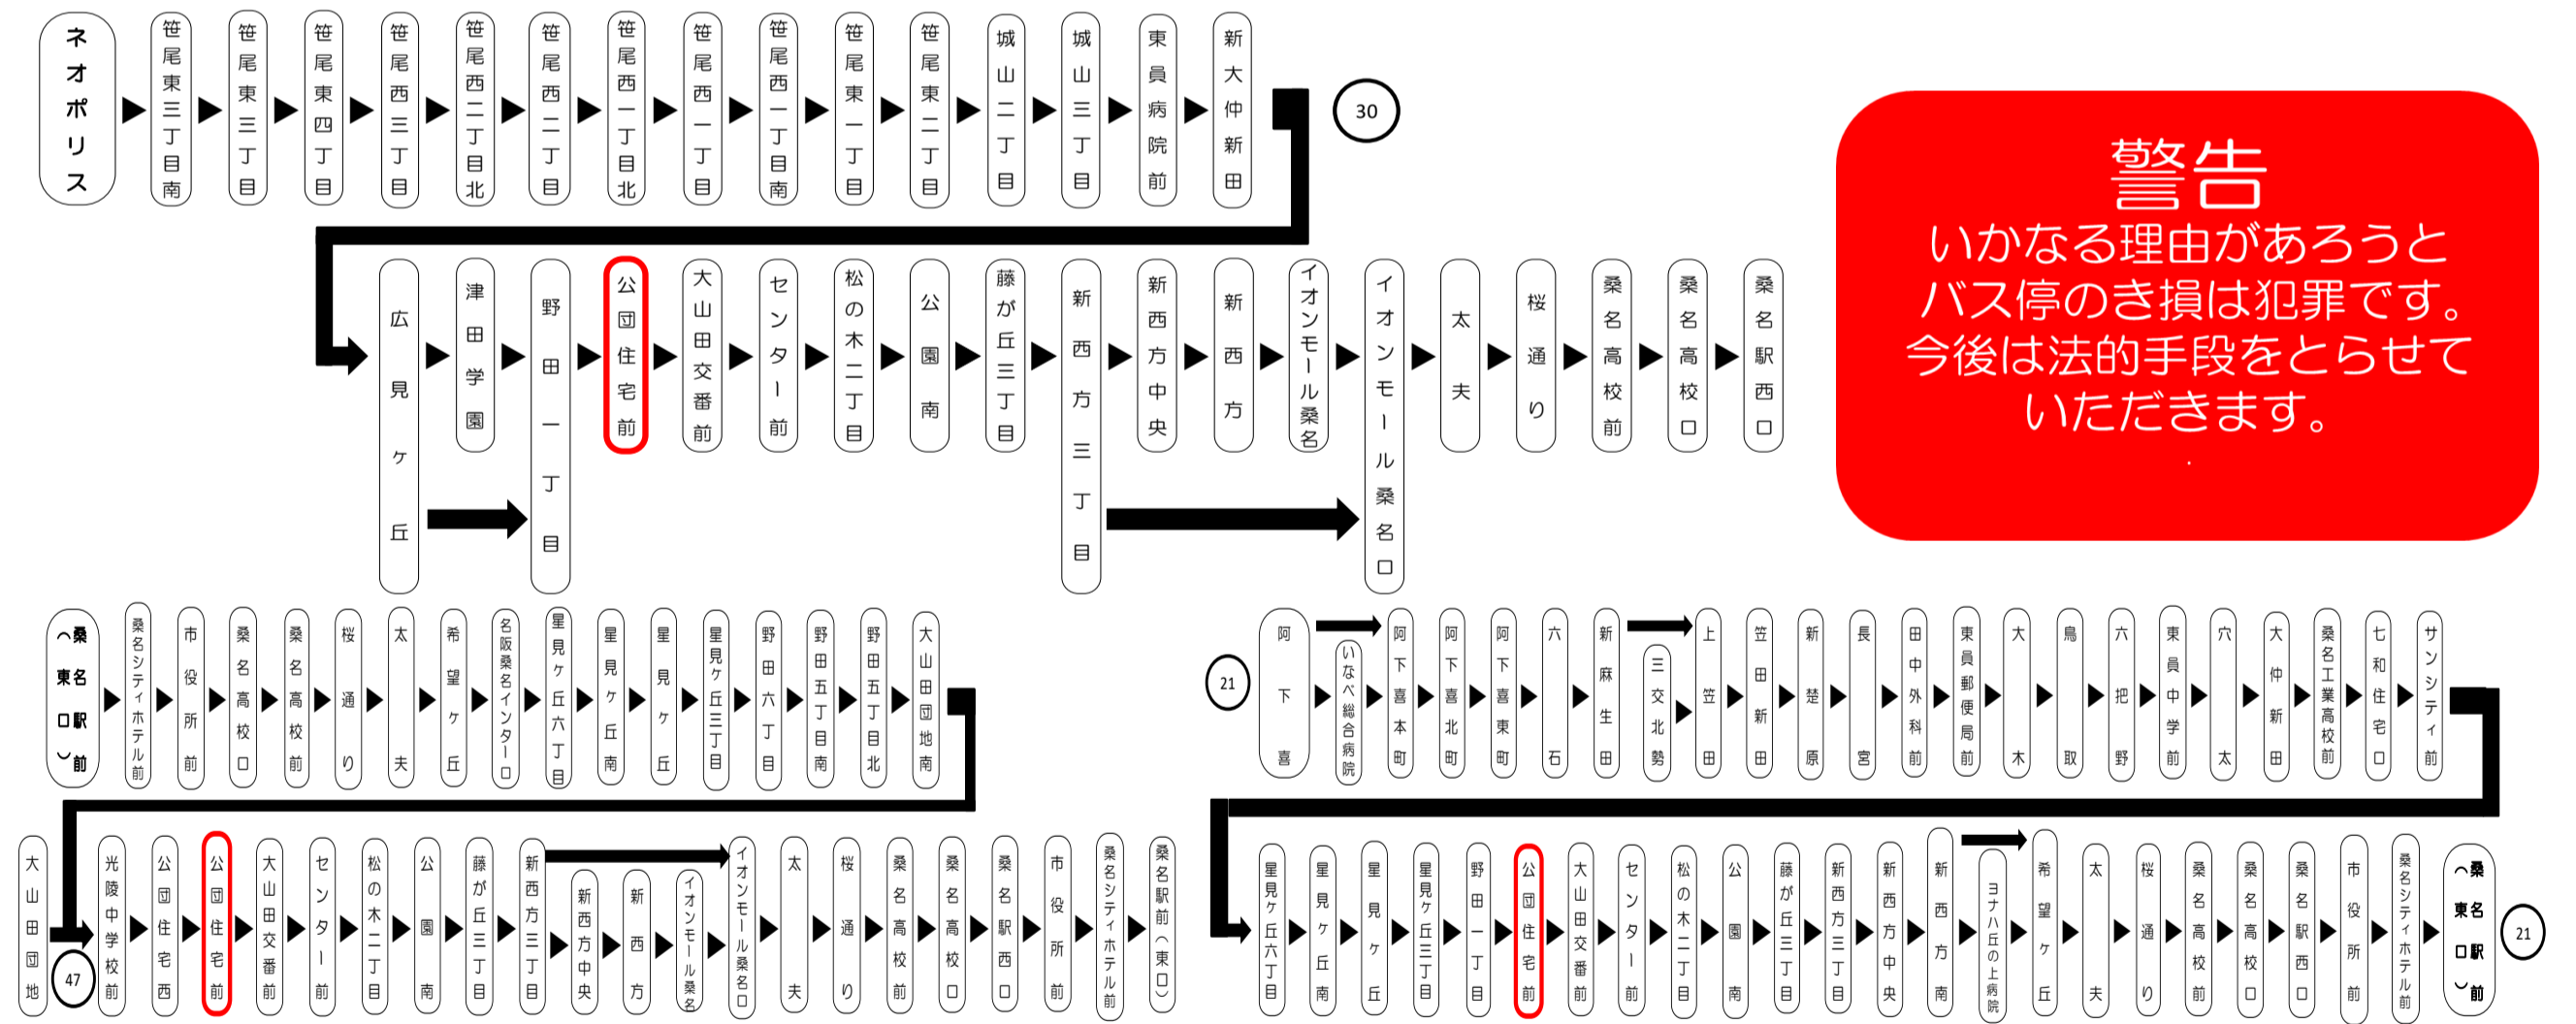

平日時刻表 (Weekdays)																		
行先	時刻	5	6	7	8	9	10	11	12	13	14	15	16	17	18	19	20	21
【21】 希望ヶ丘・桑名駅西口経由 桑名駅前（東口）			31	11	ヨ 32	ヨ 31	ヨ 31	ヨ 31	ヨ 31	ヨ 31	ヨ 31	ヨ 31	ヨ 31	ヨ 31	ヨ 31			
【32】 急行 桑名駅西口													15					
【30】		41	01	02	01	イ 16	イ 21	イ 21	イ 21	イ 21	イ 21	イ 21	イ 26	イ 08	イ 08	● 08	イ 04	● 11
【47】 桑名駅西口			21	11	16	イ 54	イ 54	イ 54	イ 54	イ 54	イ 54	イ 54	イ 51	イ 26	イ 26	イ 31	イ 31	イ 31
			41	26	東 42								イ 51	イ 51	● 46	イ 49	イ 51	
				30	イ 54													
				56														

ヨ:ヨナハ丘の上病院経由 東:桑名駅西口経由桑名駅前（東口）行き イ:イオンモール桑名経由
●:イオンモール桑名・桑名駅西口経由桑名駅前（東口）行き

土日祝時刻表 (Weekends)																		
行先	時刻	5	6	7	8	9	10	11	12	13	14	15	16	17	18	19	20	21
【21】 希望ヶ丘・桑名駅西口経由 桑名駅前（東口）			31	31	ヨ 53		ヨ 51		ヨ 51		ヨ 51		ヨ 51		ヨ 51			
【30】			41	イ 13	イ 04	イ 21	イ 21	イ 21	イ 21	イ 21	イ 21	イ 21	イ 21	イ 21	イ 21	イ 21	イ 21	イ 21
【47】 桑名駅西口				イ 36	イ 26	イ 54	イ 54	イ 54	イ 54	イ 54	イ 54	イ 54	イ 54	イ 54	イ 54	● 54	イ 52	イ 52
					イ 54													

ヨ:ヨナハ丘の上病院経由 イ:イオンモール桑名経由
●:イオンモール桑名・桑名駅西口経由桑名駅前（東口）行き

公団住宅前（桑名）01のりば

8月13日～8月15日の間、および12月30日～1月4日の間は休日ダイヤで運行します。

警告
いかなる理由があろうと
バス停のき損は犯罪です。
今後は法的手段をとらせて
いただきます。

Please pay the fare when you get off. 運賃後払い

出口 EXIT 入口 ENTRANCE

emicaのみチャージできます

交通系ICカード使えます

車内ではマナーモードに 通話をご遠慮ください
Please set your mobile phone to silent mode and refrain from talking on the phone.

三重交通バス全車両
抗菌・抗ウイルス加工
抗菌・抗ウイルス加工施工済

三重をスマート&便利に。
ほぼ笑みつくる、
三重交通 ICカード

emica「エミカ」

バスの現在位置を確認できます

桑名・北勢地区
バスロケーションシステム

スマホから携帯から、
バスの接近情報を入手できます。

時刻・運賃は三重交通HPへ

台風、積雪および地震発生時においては運休する場合がございます。

バスに関するお問い合わせ(忘れ物・チャーターバス等)は

三重交通 桑名営業所 (0594)22-0595

三重交通 北勢事業所 (0594)72-2469