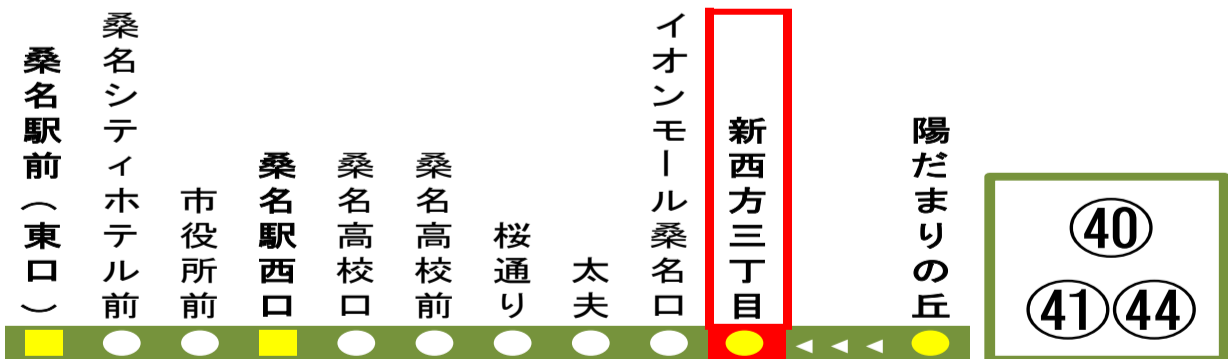

平日時刻表 (Weekdays)																		
行先	時刻	5	6	7	8	9	10	11	12	13	14	15	16	17	18	19	20	21
【32】 急行 桑名駅西口													19					
【30】 桑名駅西口	45	05	06	00	41	11	10	10	10	10	10	東 10	東 11	18	18	18	10	
【40】		25	東 09	05								40	48	48	東 48	40		
【41】		34	15	20														
【44】		45	19	22														
【47】		54	東 29	東 46														
			30	52														
			東 34															
			東 39															
			46															
			58															

東:桑名駅西口経由桑名駅前(東口)行き

土日祝時刻表 (Weekends)																		
行先	時刻	5	6	7	8	9	10	11	12	13	14	15	16	17	18	19	20	21
【41】 桑名駅西口			24	01	12	11	10	東 10	10	10	10	10	10	10	10	10	10	10
【44】				31	42	40						40	40	40	40			
				42														

東:桑名駅西口経由桑名駅前(東口)行き

新西方三丁目 01のりば
8月13日~8月15日の間、および12月30日~1月4日の間は休日ダイヤで運行します。

バスの現在位置を確認できます

桑名・北勢地区
バスロケーションシステム

スマホから携帯から、
バスの接近情報を入手できます

※始発停留所では表示されません。
※コミュニティバスを除く

スマホ用 携帯用

時刻・運賃は三重交通HPへ [三重交通](#) 検索

三重交通バス全車両
抗菌・抗ウイルス加工 施工済

SIAA 施工済

(見本)

Please pay the fare when you get off. 運賃後払い

emica emicaのみチャージできます

出口 EXIT 入口 ENTRANCE

交通系ICカード使えます

車内ではマナーモードに 通話をご遠慮ください
Please set your mobile phone to silent mode and refrain from talking on the phone.

お釣りは出ません 必要な方は両替してください
If you do not have the exact fare, use the changing machine to get small coins.

台風、積雪および地震発生時においては運休する場合がございます。

バスに関するお問い合わせ(忘れ物・チャーターバス等)は

三重交通 桑名営業所 (0594)22-0595

三重交通 北勢事業所 (0594)72-2469