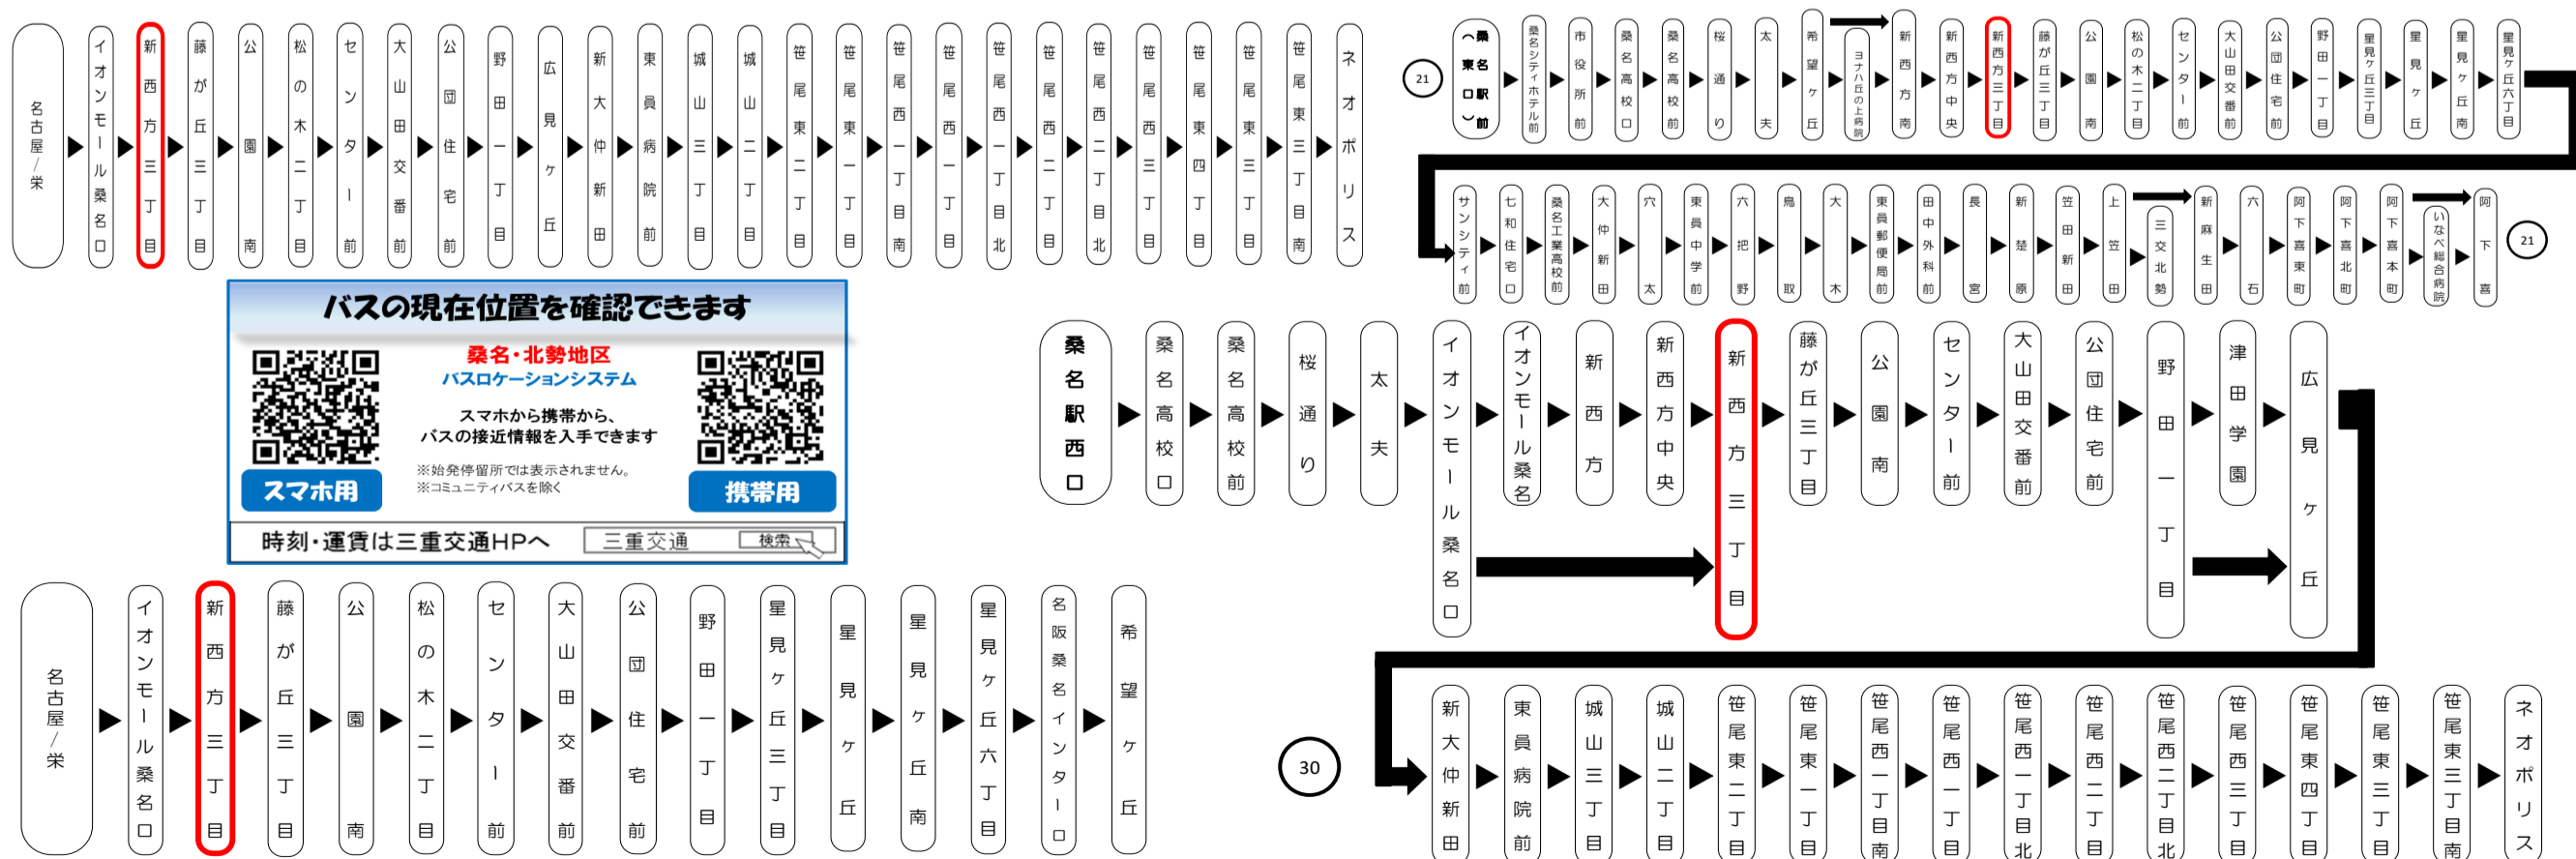

平日時刻表 (Weekdays)																			
行先	時刻	6	7	8	9	10	11	12	13	14	15	16	17	18	19	20	21	22	23
【30】			津 35	津 00	15	15	15	15	15	15	15	15	05	00	00	00	00	09	15
【301】 ネオポリス			55	35	久 20	29	29	29	29	29	29	31	21	19	19	19	19	15	19
【880】					29	49	49	49	49	49	49	49	40	20	20	19	20	44	
【885】					49								41	21	21	20	29	45	
													49	39	39	39	39	49	
													40	40	40	45			
													59	49	49				
【871】													20	25	39	10	10		
【884】 希望ヶ丘													59	49					
【870】													55		25				
赤尾台・正和台																			
【21】			い 38	い 28	い 28	い 28	い 28	い 28	い 28	い 28	い 28	い 28	い 28	い 28	北 20	北 20			
阿下喜																			
【32】				09															
津田学園				19															
津:津田学園経由 久:久屋大通(たての街)発 い:いなべ総合病院のみ経由 北:三交北勢止め																			

土日祝時刻表 (Weekends)																			
行先	時刻	6	7	8	9	10	11	12	13	14	15	16	17	18	19	20	21	22	23
【30】			津 35	15	15	15	15	15	15	15	15	15	15	15	15	15	15	15	15
【301】 ネオポリス				29	29	29	29	29	29	29	29	29	29	29	29	29	29	29	29
【880】				49	49	49	49	49	49	49	49	49	49	49	49	49	49	49	49
【885】																			
【884】																35			
希望ヶ丘																			
【21】				い 21	い 28	い 13		い 13		い 13		い 13		い 13		北 05			
阿下喜																			
津:津田学園経由 い:いなべ総合病院のみ経由 北:三交北勢止め																			

新西方三丁目 04のりば
8月13日~8月15日の間、および12月30日~1月4日の間は休日ダイヤで運行します。