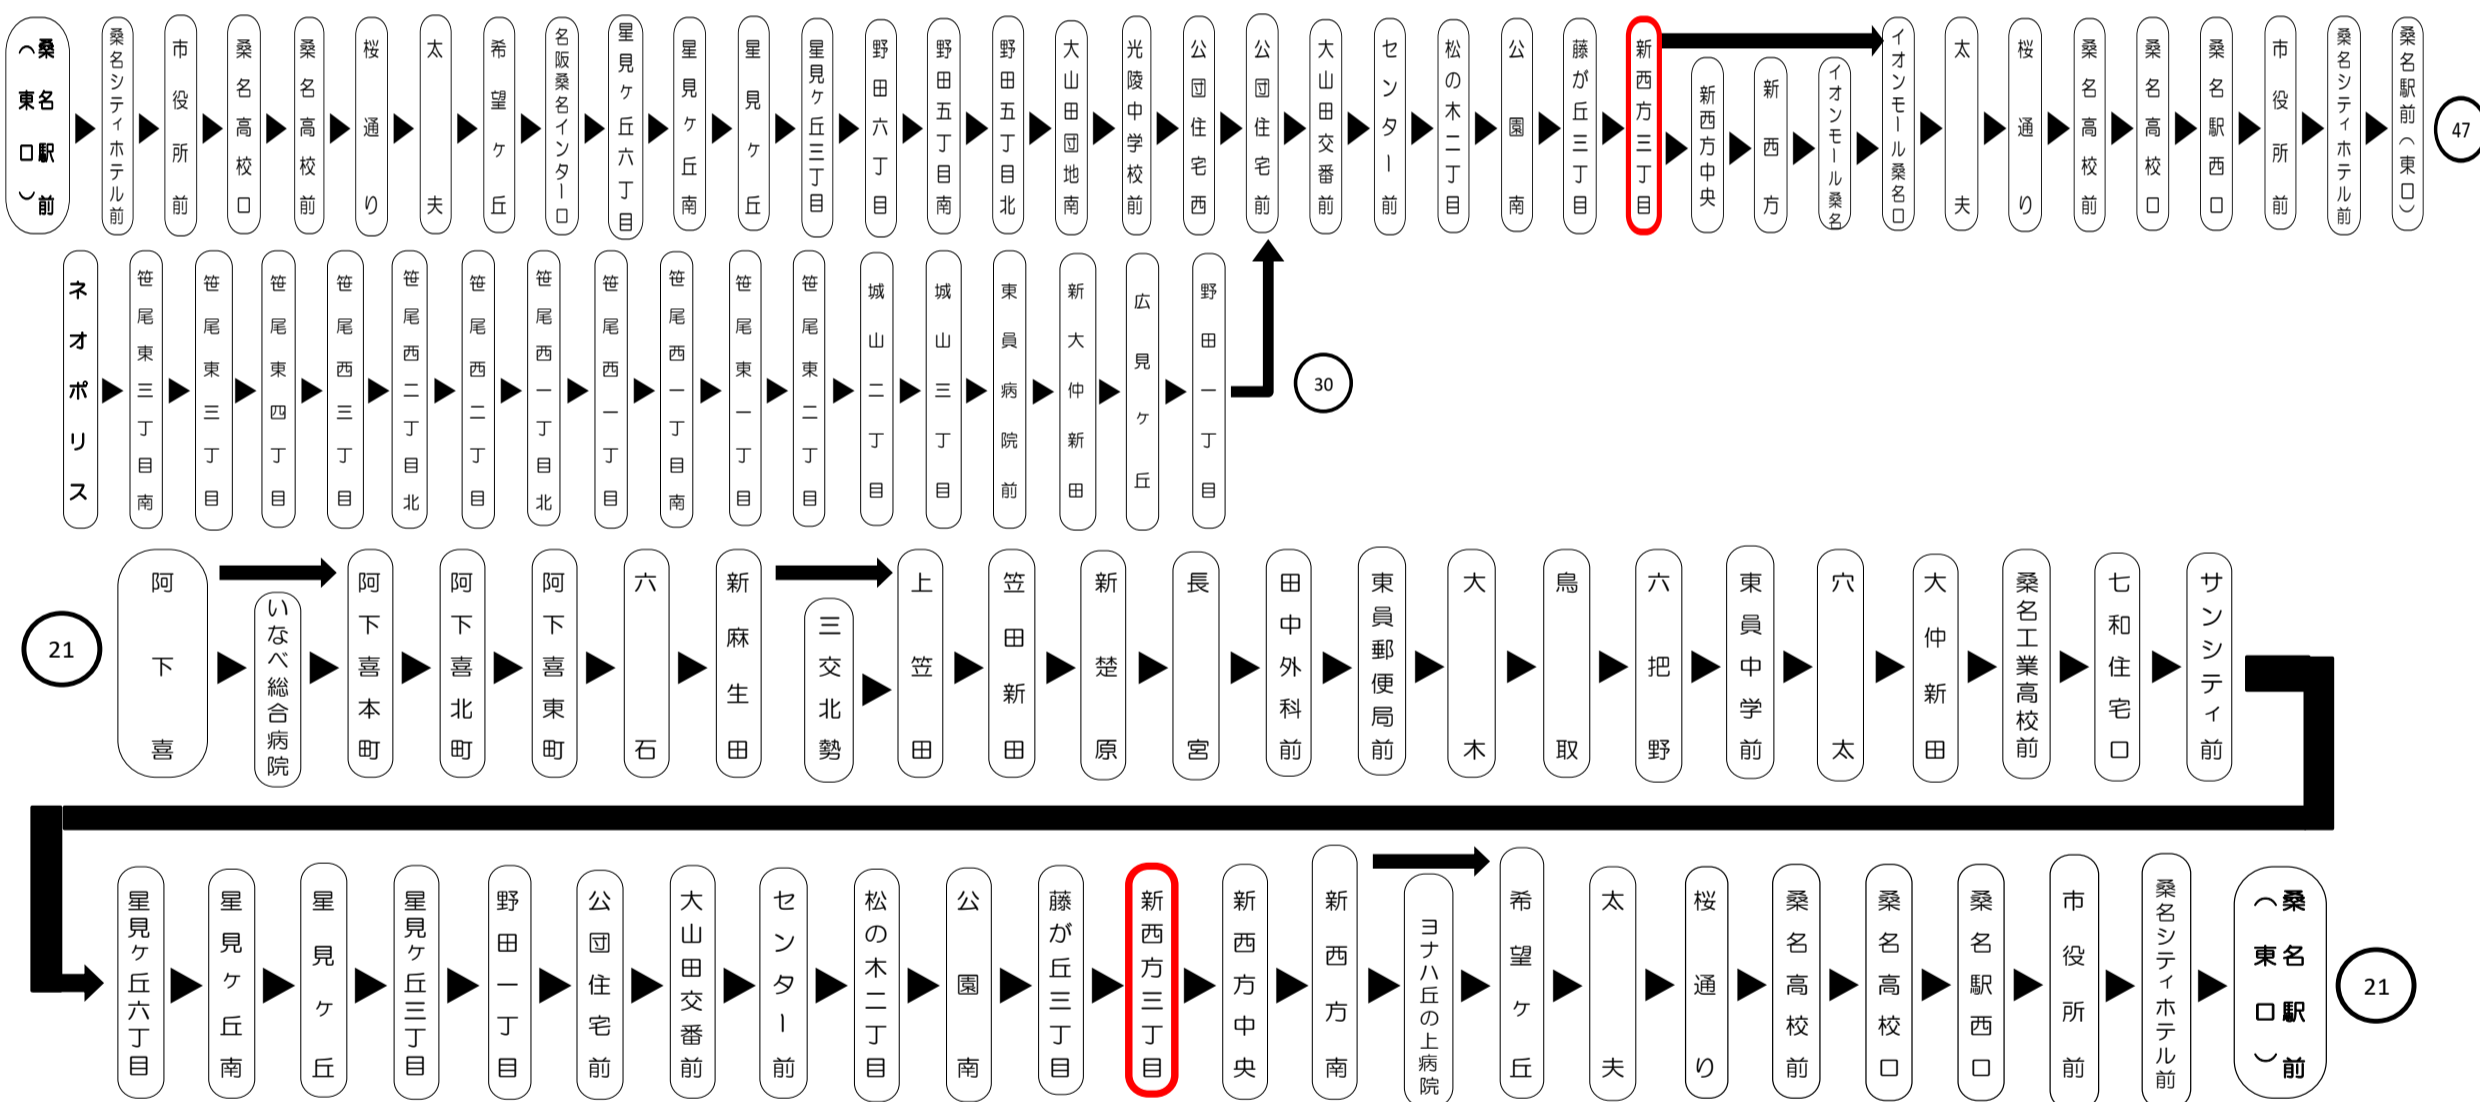

平日時刻表 (Weekdays)

行先	時刻	6	7	8	9	10	11	12	13	14	15	16	17	18	19	20	21	
【21】 希望ヶ丘・桑名駅西口經由 桑名駅前（東口）	時刻	35	15	36	35	35	35	35	35	35	35	35	35	35				
			45															
【30】 【47】 桑名駅西口	時刻			58	20	25	25	25	25	25	25	30	12	12	東 12	08	東 15	
					58	58	58	58	58	58	58	55	30	30	35	35	35	35
												55	55	東 50	53	55	55	
ヨ:ヨナハ丘の上病院經由		東:桑名駅西口經由桑名駅前（東口）行き																

土日祝時刻表 (Weekends)

行先	時刻	6	7	8	9	10	11	12	13	14	15	16	17	18	19	20	21
【21】 希望ヶ丘・桑名駅西口經由 桑名駅前（東口）	時刻	35	35	57		55		55		55		55		55			
【30】 【47】 桑名駅西口	時刻		17	08	25	25	25	25	25	25	25	25	25	25	25	25	25
			40	30	58	58	58	58	58	58	58	58	58	58	東 58	56	56
				58													
ヨ:ヨナハ丘の上病院經由		東:桑名駅西口經由桑名駅前（東口）行き															

新西方三丁目 02のりば

8月13日～8月15日の間、および12月30日～1月4日の間は休日ダイヤで運行します。

バスの現在位置を確認できます

桑名・北勢地区
バスロケーションシステム

スマホから携帯から、
バスの接近情報入手できます

※始発停留所では表示されません。
※コミュニティバスを除く

時刻・運賃は三重交通HPへ

三重をスマート&便利に。
ほほ笑みつくる、
三重交通 ICカード

emiga 「エミカ」

抗菌・抗ウイルス加工
SIAA 施工済

三重交通バス全車両
抗菌・抗ウイルス加工施工済