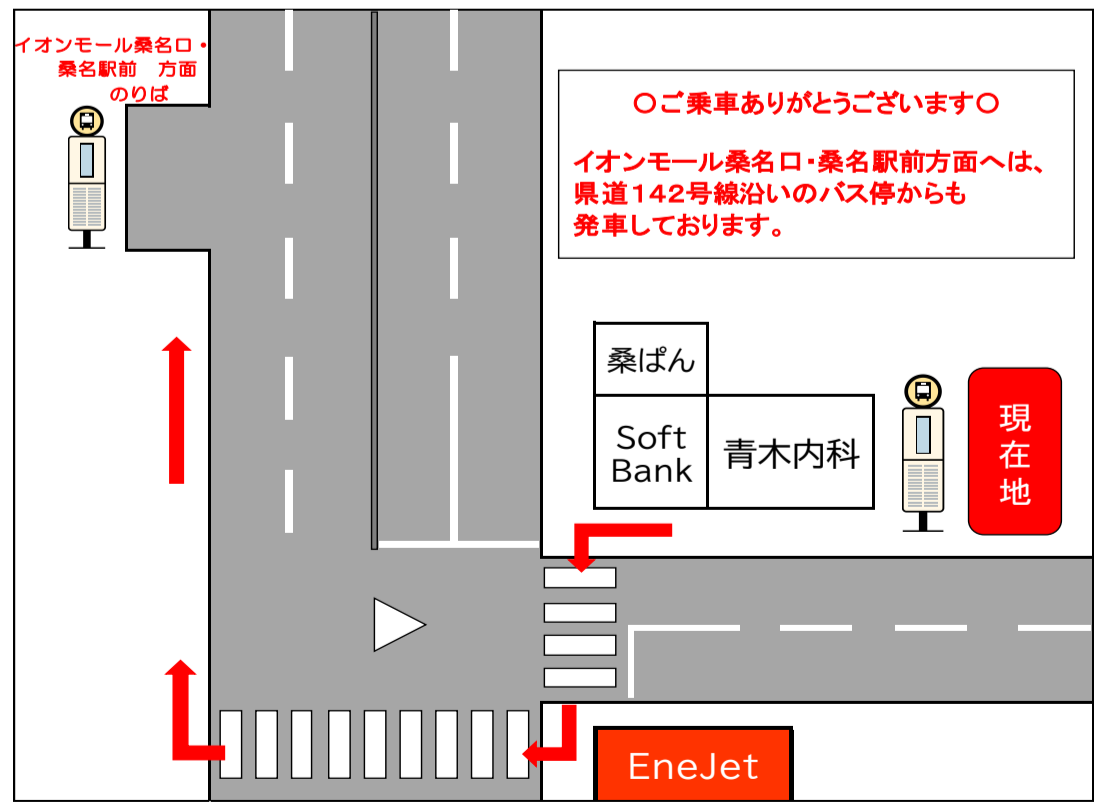

台風、積雪および地震発生時においては運休する場合がございます。
バスに関するお問い合わせ(忘れ物・チャーターバス等)は
三重交通 桑名営業所 (0594)22-0595
三重交通 北勢事業所 (0594)72-2469