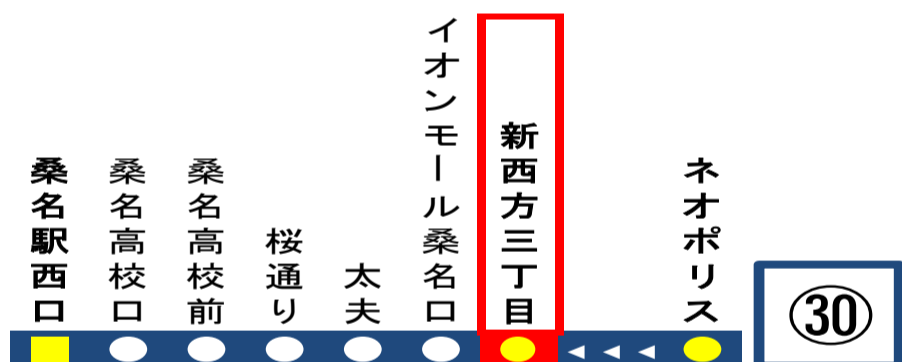

平日時刻表 (Weekdays)																		
行先	時刻	5	6	7	8	9	10	11	12	13	14	15	16	17	18	19	20	21
【32】 急行 桑名駅西口													19					
【30】 桑名駅西口	45	05	06	00	41	11	10	10	10	10	10	東 10	東 11	18	18	18	10	
【40】		25	東 09	05								40	48	48	東 48	40		
【41】		34	15	20														
【44】		45	19	22														
【47】		54	東 29	東 46														
			30	52														
			東 34															
			東 39															
			46															
			58															

東:桑名駅西口経由桑名駅前(東口)行き

土日祝時刻表 (Weekends)																		
行先	時刻	5	6	7	8	9	10	11	12	13	14	15	16	17	18	19	20	21
【41】 桑名駅西口			24	01	12	11	10	東 10	10	10	10	10	10	10	10	10	10	10
【44】				31	42	40						40	40	40	40			
				42														

東:桑名駅西口経由桑名駅前(東口)行き

新西方三丁目 01のりば
8月13日~8月15日の間、および12月30日~1月4日の間は休日ダイヤで運行します。

バスの現在位置を確認できます

桑名・北勢地区
バスロケーションシステム

スマホから携帯から、
バスの接近情報を入手できます

※始発停留所では表示されません。
※コミュニティバスを除く

スマホ用 携帯用

時刻・運賃は三重交通HPへ [三重交通](#) 検索

三重交通バス全車両
抗菌・抗ウイルス加工 施工済

SIAA 施工済

(見本)

Please pay the fare when you get off. 運賃後払い

emica emicaのみチャージできます

出口 EXIT 入口 ENTRANCE

交通系ICカード使えます

車内ではマナーモードに 通話をご遠慮ください
Please set your mobile phone to silent mode and refrain from talking on the phone.

お釣りは出ません 必要な方は両替してください
If you do not have the exact fare, use the changing machine to get small coins.

台風、積雪および地震発生時においては運休する場合がございます。

バスに関するお問い合わせ(忘れ物・チャーターバス等)は

三重交通 桑名営業所 (0594)22-0595

三重交通 北勢事業所 (0594)72-2469