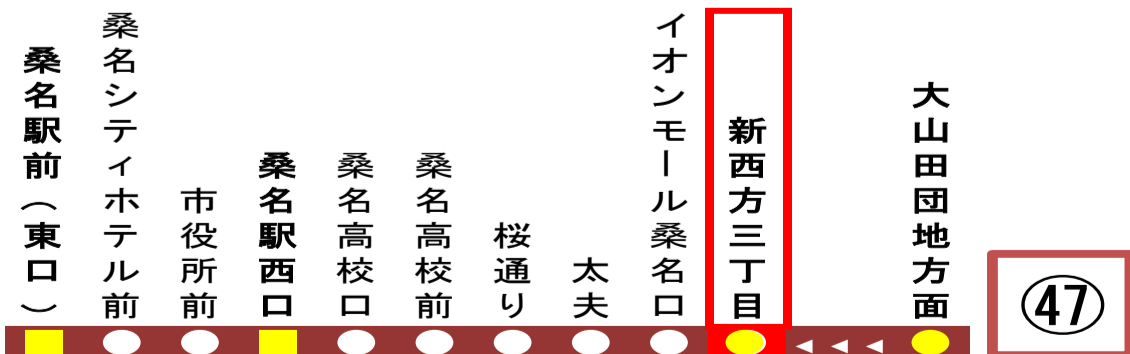

平日時刻表 (Weekdays)																		
行先	時刻	5	6	7	8	9	10	11	12	13	14	15	16	17	18	19	20	21
【32】 急行 桑名駅西口													19					
【30】 桑名駅西口	45	05	06	00	41	11	10	10	10	10	10	東 10	東 11	18	18	18	10	
【40】		25	東 09	05								40	48	48	東 48	40		
【41】		34	15	20														
【44】		45	19	22														
【47】		54	東 29	東 46														
			30	52														
			東 34															
			東 39															
			46															
			58															

東:桑名駅西口経由桑名駅前(東口)行き

土日祝時刻表 (Weekends)																		
行先	時刻	5	6	7	8	9	10	11	12	13	14	15	16	17	18	19	20	21
【41】 桑名駅西口			24	01	12	11	10	東 10	10	10	10	10	10	10	10	10	10	10
【44】				31	42	40						40	40	40	40			
				42														

東:桑名駅西口経由桑名駅前(東口)行き

新西方三丁目 01のりば
8月13日~8月15日の間、および12月30日~1月4日の間は休日ダイヤで運行します。

バスの現在位置を確認できます

桑名・北勢地区
バスロケーションシステム

スマホから携帯から、
バスの接近情報を入手できます

※始発停留所では表示されません。
※コミュニティバスを除く

スマホ用 携帯用

時刻・運賃は三重交通HPへ [三重交通](#) 検索

三重交通バス全車両
抗菌・抗ウイルス加工 施工済

SIAA 施工済

(見本)

Please pay the fare when you get off. 運賃後払い

emica emicaのみチャージできます

出口 EXIT 入口 ENTRANCE

交通系ICカード使えます

車内ではマナーモードに 通話をご遠慮ください
Please set your mobile phone to silent mode and refrain from talking on the phone.

お釣りは出ません 必要な方は両替してください
If you do not have the exact fare, use the changing machine to get small coins.

台風、積雪および地震発生時においては運休する場合がございます。

バスに関するお問い合わせ(忘れ物・チャーターバス等)は

三重交通 桑名営業所 (0594)22-0595

三重交通 北勢事業所 (0594)72-2469