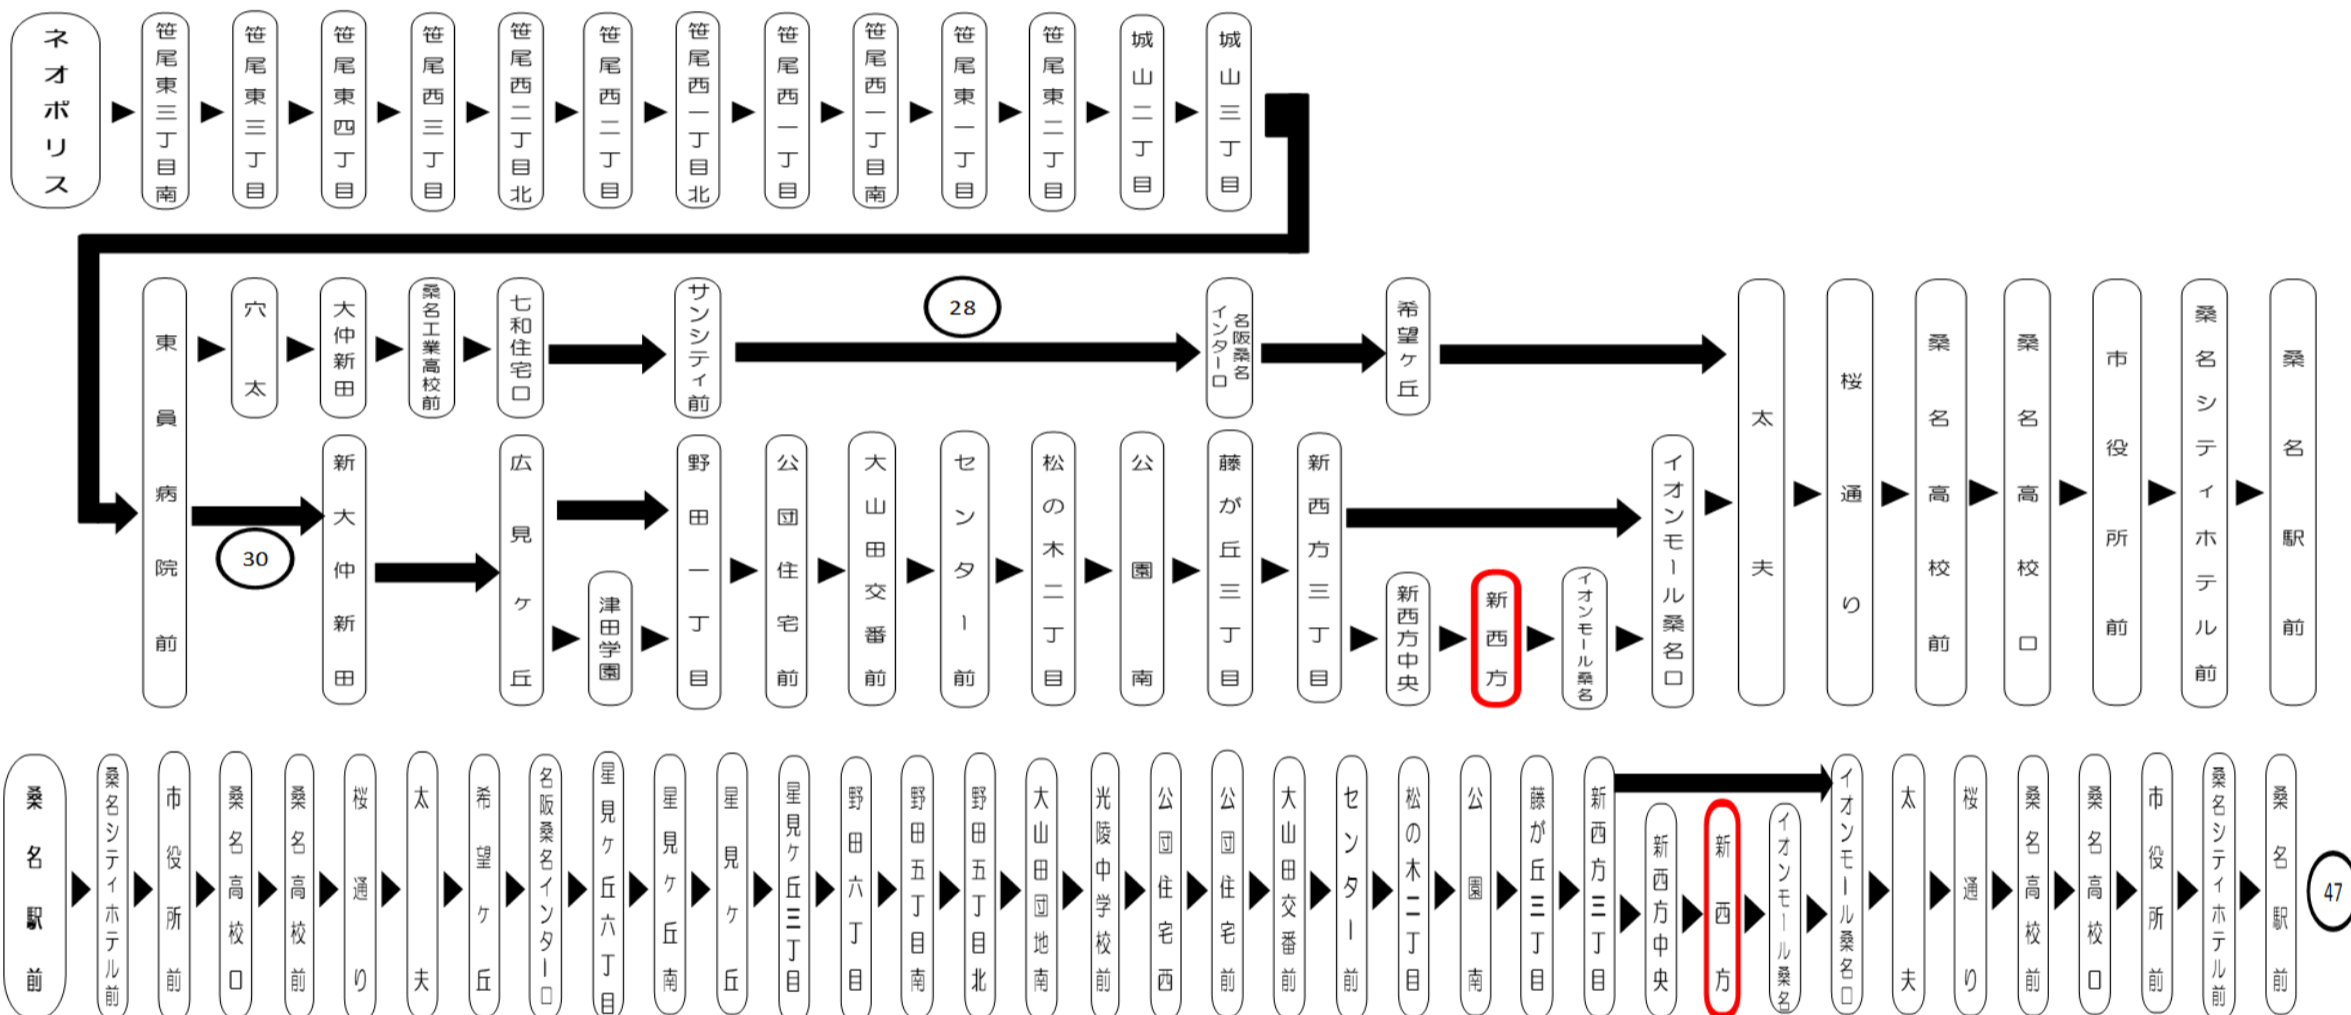

平日時刻表 (Weekdays)																
行先 \ 時刻	6	7	8	9	10	11	12	13	14	15	16	17	18	19	20	21
【30】				00	00	00	00	00	00	00	00	14	14	14	10	17
【47】 桑名駅前				22	27	27	27	27	27	27	32	32	32	37	37	37
											57	57	57	52	55	57

土日祝時刻表 (Weekends)																
行先 \ 時刻	6	7	8	9	10	11	12	13	14	15	16	17	18	19	20	21
【30】		19	10	00	00	00	00	00	00	00	00	00	00	00	27	27
【47】 桑名駅前		42	32	27	27	27	27	27	27	27	27	27	27	27	58	58
														58		

新西方 02のりば

8月13日～8月15日の間、および12月30日～1月4日の間は休日ダイヤで運行します。

Please pay the fare when you get off. 運賃後払い

出口 EXIT 入口 ENTRANCE

emicaのみチャージできます

交通系ICカード使えます

Kitaca PASMO Suica manaca TOICA PITaPaカード ICOCA はやかけん nimoca SUGOCA

車内ではマナーモードに 通話をご遠慮ください
Please set your mobile phone to silent mode and refrain from talking on the phone.

お釣りは出ません 必要な方は両替してください
If you do not have the exact fare, use the changing machine to get small coins.

天候・曜日・その他道路事情により遅れる場合があります
時間には余裕をもってご利用ください

抗菌・抗ウイルス加工 施工済

三重交通バス全車両 抗菌・抗ウイルス加工 施工済

バスの現在位置を確認できます

桑名・北勢地区 バスロケーションシステム

スマートフォン 携帯用

時刻・運賃は三重交通HPへ 三重交通 検索

三重をスマート&便利に。ほほ笑みつくる、三重交通 ICカード

emica 「エミカ」

台風、積雪および地震発生時においては運休する場合がございます。
バスに関するお問い合わせ(忘れ物・チャーターバス等)は
三重交通 桑名営業所 (0594)22-0595
三重交通 北勢事業所 (0594)72-2469