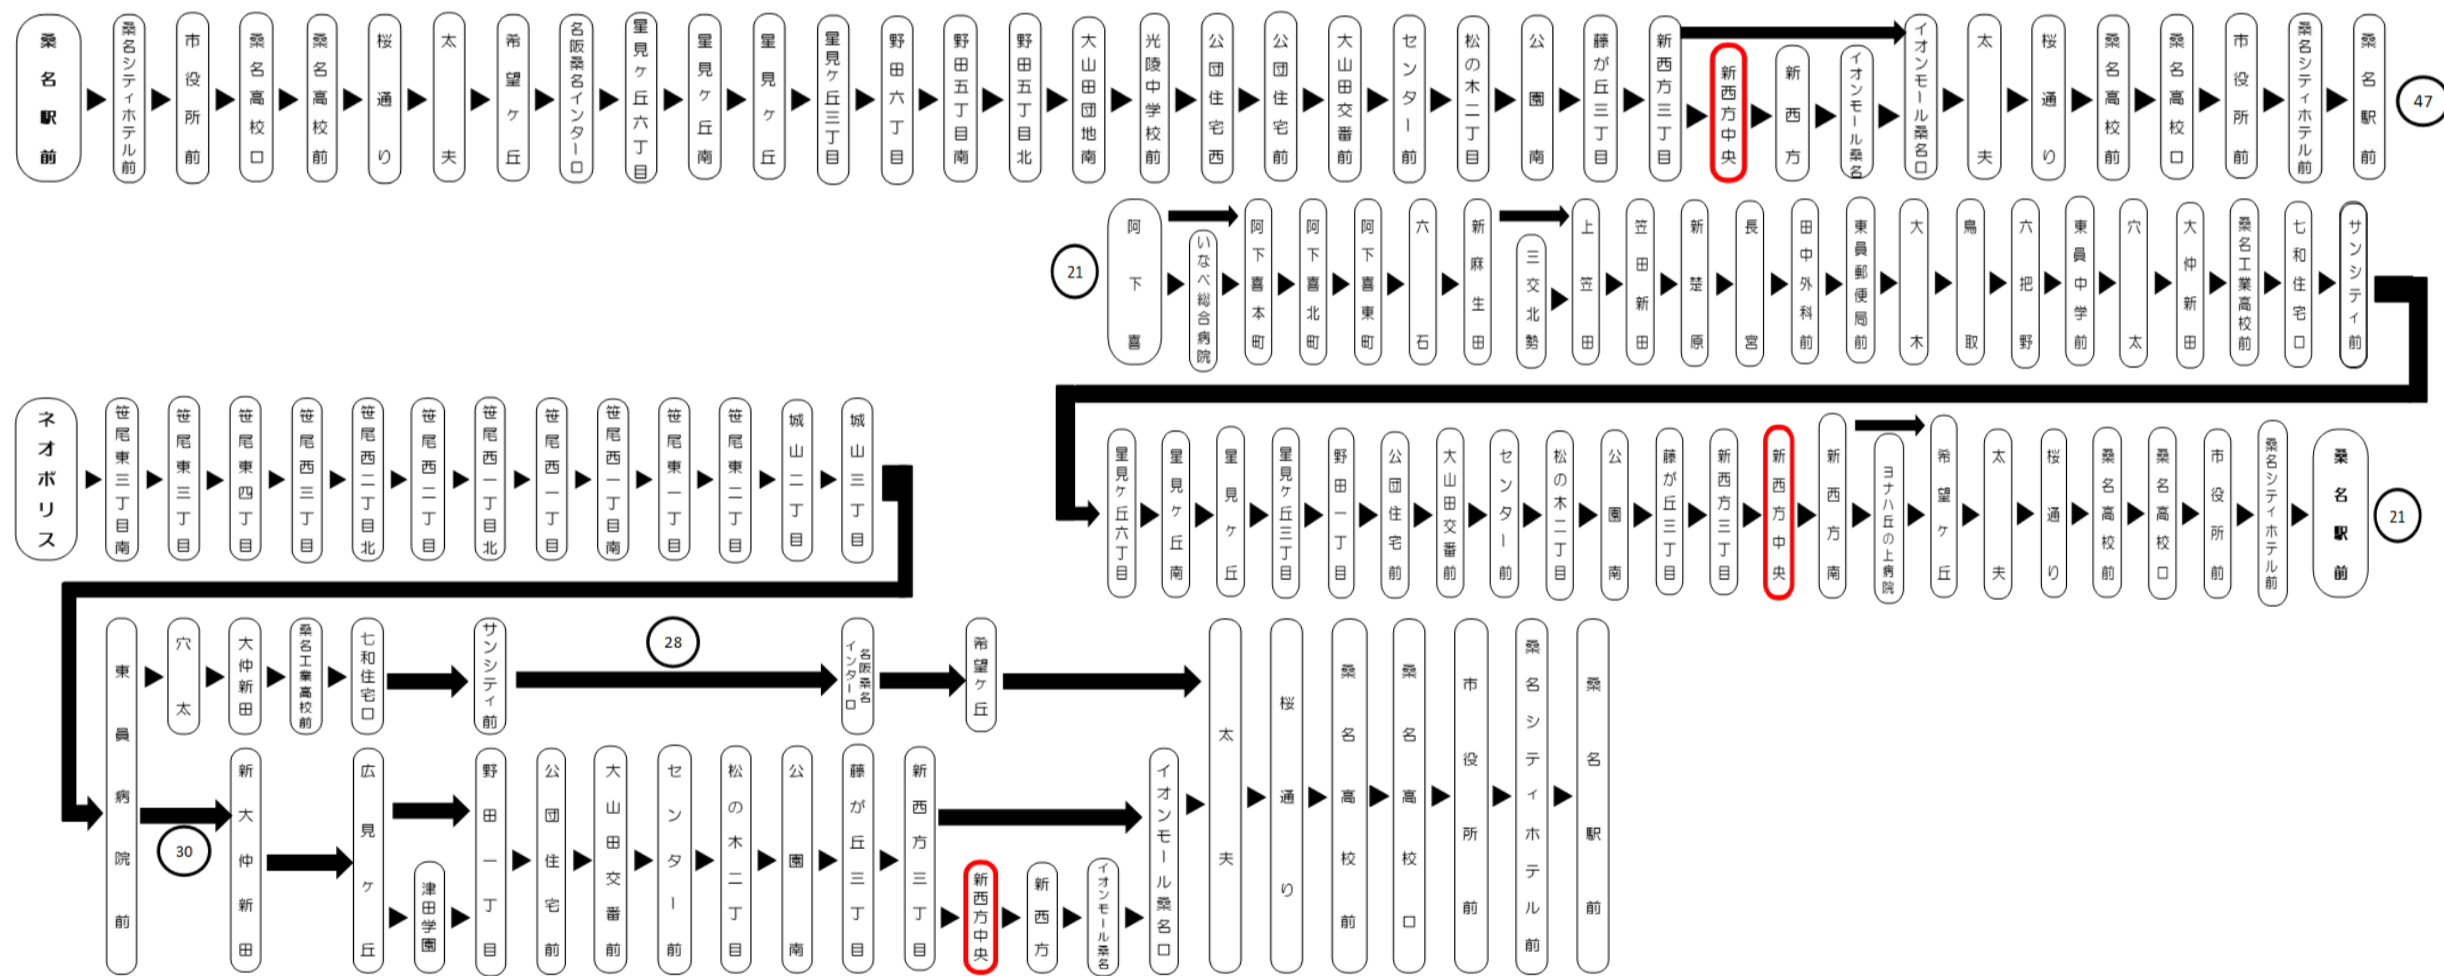

平日時刻表 (Weekdays)

行先	時刻	6	7	8	9	10	11	12	13	14	15	16	17	18	19	20	21
【30】 イオンモール桑名経由 【47】 桑名駅前				59	21	26	26	26	26	26	26	31	13	13	13	09	16
					59	59	59	59	59	59	59	56	31	31	36	36	36
【21】 新西方南・希望ヶ丘経由 桑名駅前		36	16	≒ 37	≒ 36	≒ 36	≒ 36	≒ 36	≒ 36	≒ 36	≒ 36	≒ 36	≒ 36	≒ 36			
	ヨ:ヨナハ丘の上病院経由		46														

土日祝時刻表 (Weekends)

行先	時刻	6	7	8	9	10	11	12	13	14	15	16	17	18	19	20	21
【30】 イオンモール桑名経由 【47】 桑名駅前			18	09	26	26	26	26	26	26	26	26	26	26	26	26	26
			41	31	59	59	59	59	59	59	59	59	59	59	57	57	57
【21】 新西方南・希望ヶ丘経由 桑名駅前		36	36		≒ 08		≒ 06		≒ 06		≒ 06		≒ 06		≒ 06		
	ヨ:ヨナハ丘の上病院経由																

新西方中央 02のりば
8月13日～8月15日の間、および12月30日～1月4日の間は休日ダイヤで運行します。

Please pay the fare when you get off. 運賃後払い

出口 EXIT / 入口 ENTRANCE

emicaのみチャージできます

交通系ICカード使えます

車内ではマナーモードに 通話をご遠慮ください
Please set your mobile phone to silent mode and refrain from talking on the phone.

お釣りは出ません 必要な方は両替してください
If you do not have the exact fare, use the changing machine to get small coins.

天候・曜日・その他道路事情により遅れる場合があります
時間には余裕をもってご利用ください

三重交通バス全車両
抗菌・抗ウイルス加工 施工済

バスの現在位置を確認できます

桑名・北勢地区
バスロケーションシステム

スマホから携帯から、
バスの接近情報を入手できます

時刻・運賃は三重交通HPへ

emica 「エミカ」