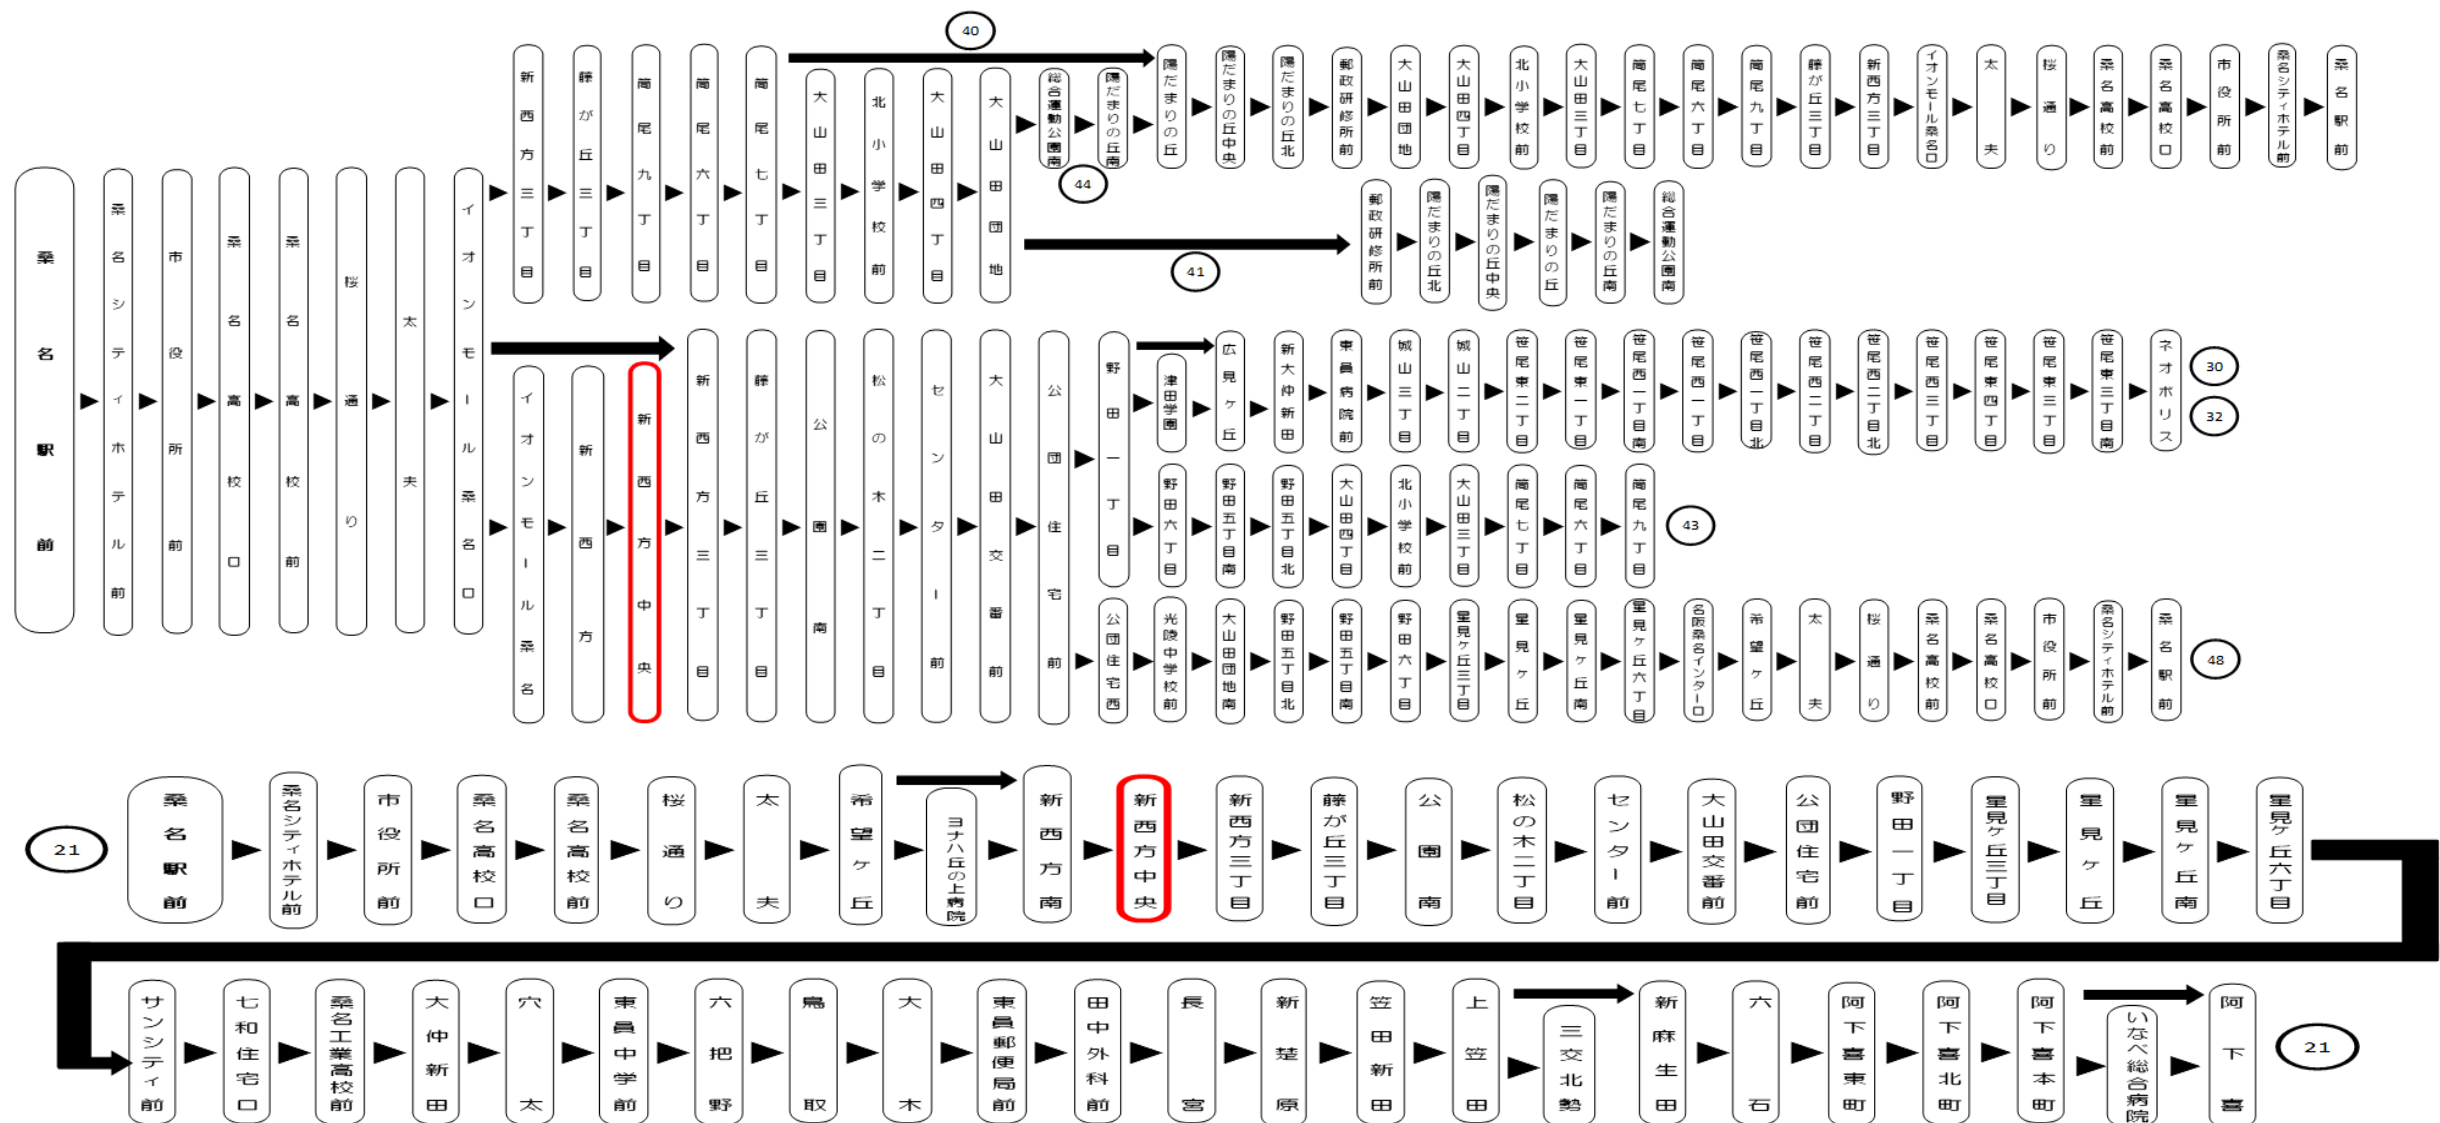

平日時刻表 (Weekdays)																		
行先	時刻	6	7	8	9	10	11	12	13	14	15	16	17	18	19	20	21	22
【48】 星見ヶ丘経由 循環 野田・星見ヶ丘		36	09	10	00	00	00	00	00	00	01	01	01	01	01	星 59	星 59	
【30】 ネオポリス				30	30	30	30	30	30	30	31	21	21	20	19	19	43	
【21】 阿下喜			い 30	い 27	い 27	い 27	い 27	い 27	い 27	い 27	い 27	い 32	い 32					
【21】 星見ヶ丘経由 三交北勢 星:星見ヶ丘南止め															24	24		
い:いなべ総合病院のみ経由																		

土日祝時刻表 (Weekends)																		
行先	時刻	6	7	8	9	10	11	12	13	14	15	16	17	18	19	20	21	22
【48】 星見ヶ丘経由 循環 野田・星見ヶ丘		39		00	00	00	00	00	00	00	00	00	00	00	00	59		
【30】 ネオポリス				30	30	30	30	30	30	30	30	30	30	30	29	29	29	28
【21】 阿下喜				20	27	12		12		12		12		12				
【21】 星見ヶ丘経由 三交北勢 い:いなべ総合病院のみ経由																04		

新西方中央 01のりば

8月13日～8月15日の間、および12月30日～1月4日の間は休日ダイヤで運行します。

Please pay the fare when you get off. 運賃後払い

出口 EXIT 入口 ENTRANCE

emicaのみチャージできます

emicaのみのチャージができます

交通系ICカード使えます

車内ではマナーモードに 通話をご遠慮ください
Please set your mobile phone to silent mode and refrain from talking on the phone.

お釣りは出ません 必要な方は両替してください
If you do not have the exact fare, use the changing machine to get small coins.

天候・曜日・その他道路事情により遅れる場合があります
時間には余裕をもってご利用ください

抗菌・抗ウイルス加工 三重交通バス全車両

SHAA SHAA 施工済

バスロケーションシステム

桑名・北勢地区

バスロケーションシステム

スマホから携帯から、バスの接近情報を入手できます

時刻・運賃は三重交通HPへ

emica 「エミカ」

台風、積雪および地震発生時においては運休する場合がございます。
バスに関するお問い合わせ(忘れ物・チャーターバス等)は
三重交通 桑名営業所 (0594)22-0595
三重交通 北勢事業所 (0594)72-2469