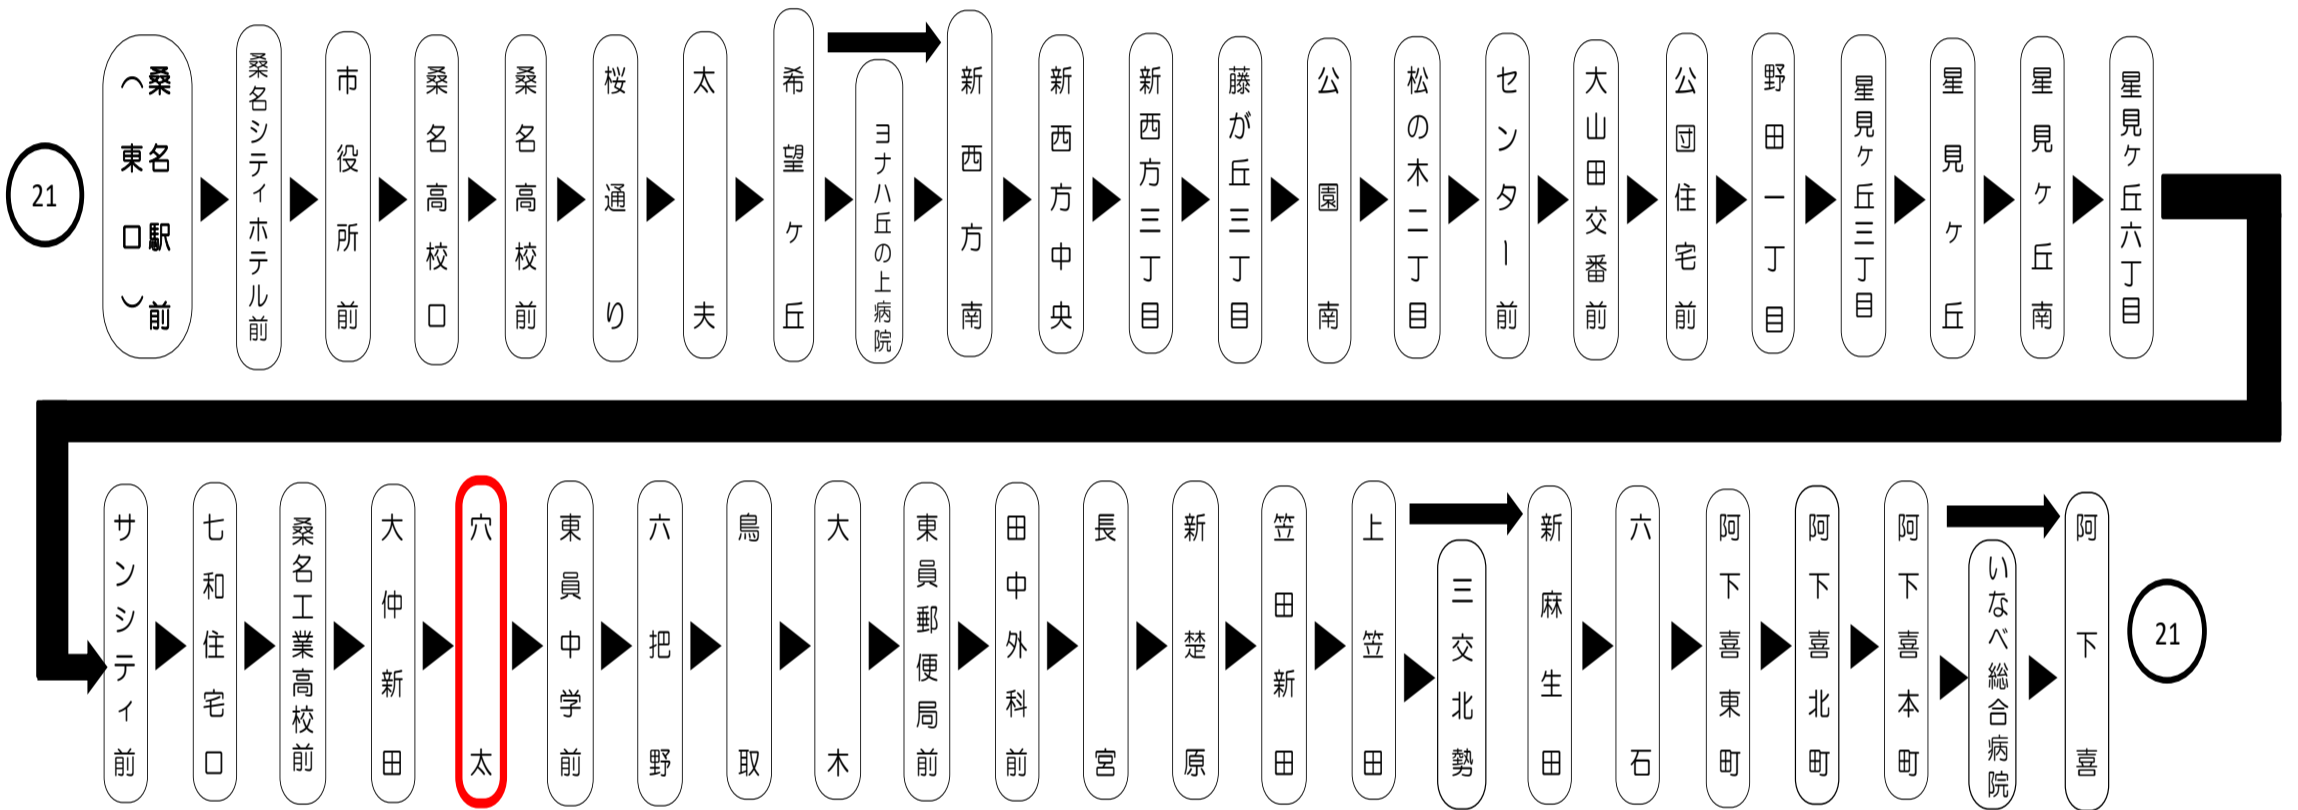

天候・曜日・その他道路事情により遅れる場合があります
時間には余裕をもってご利用ください

この路線は補助金によって運行を維持しております。皆様のご利用が明日のバス路線を支えます。

三重交通ホームページ

携帯 スマートフォン

時刻・運賃検索

バスの現在位置を確認できます

桑名・北勢地区 バスロケーションシステム

スマホ用 携帯用

土日祝時刻表 (Weekends)																
行先	時刻	6	7	8	9	10	11	12	13	14	15	16	17	18	19	20
[21]				い 39	い 46	い 31		い 31		い 31		い 31		い 31		北 23
阿下喜																
い:いなべ総合病院のみ経由		北:三交北勢止め														

穴太（阿下喜線） 02のりば
8月13日～8月15日の間、および12月30日～1月4日の間は休日ダイヤで運行します。