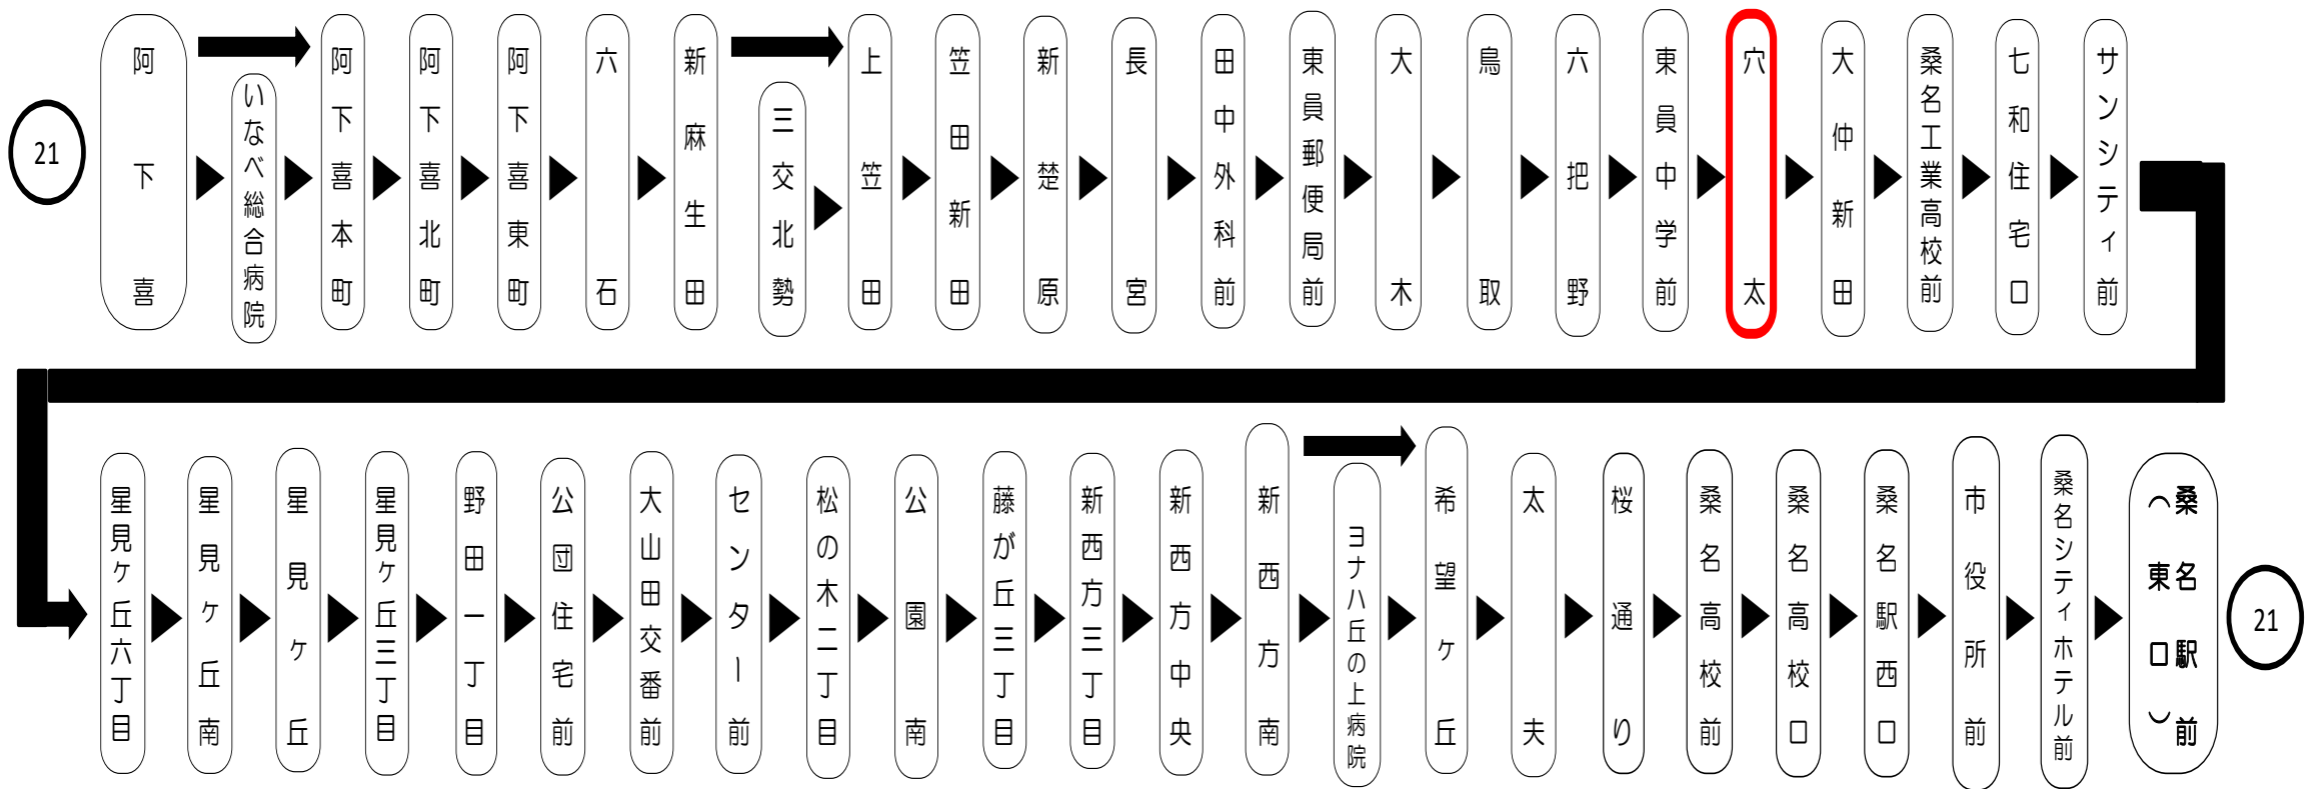

平日時刻表 (Weekdays)																
行先	時刻	6	7	8	9	10	11	12	13	14	15	16	17	18	19	20
【21】 桑名駅西口経由 桑名駅前（東口） ヨ：ヨナハ丘の上病院経由		17	24	ヨ 15	ヨ 17	ヨ 17	ヨ 17	ヨ 17	ヨ 17	ヨ 17	ヨ 17	ヨ 17	ヨ 17	ヨ 17		
		54														

土日祝時刻表 (Weekends)																
行先	時刻	6	7	8	9	10	11	12	13	14	15	16	17	18	19	20
【21】 桑名駅西口経由 桑名駅前（東口） ヨ：ヨナハ丘の上病院経由		17	17	ヨ 39		ヨ 37		ヨ 37		ヨ 37		ヨ 37		ヨ 37		

六太（阿下喜線）01のりば
8月13日～8月15日の間、および12月30日～1月4日の間は休日ダイヤで運行します。

Please pay the fare when you get off. 運賃後払い

出口 EXIT 入口 ENTRANCE

emicaのみチャージできます

交通系ICカード使えます

Kitaca PASMO Suica manaca TOICA PITAカード ICOCA はやかかん nimoca SUGOCA

土日祝時刻表 (Weekends)																
行先	時刻	6	7	8	9	10	11	12	13	14	15	16	17	18	19	20
[21]				い 39	い 46	い 31		い 31		い 31		い 31		い 31		北 23
阿下喜																
い:いなべ総合病院のみ経由		北:三交北勢止め														

穴太（阿下喜線） 02のりば
8月13日～8月15日の間、および12月30日～1月4日の間は休日ダイヤで運行します。

抗菌・抗ウイルス加工
SIAA 施工済
三重交通バス全車両
抗菌・抗ウイルス加工施工済

三重をスマート&便利に。
ほぼ笑みつくる、
三重交通 ICカード
乗り降りラクラク!

emiga 「エミカ」

Please pay the fare when you get off. 運賃後払い

出口 EXIT / 入口 ENTRANCE

emigaのみチャージできます

交通系ICカード使えます

車内ではマナーモードに 通話をご遠慮ください
Please set your mobile phone to silent mode and refrain from talking on the phone.