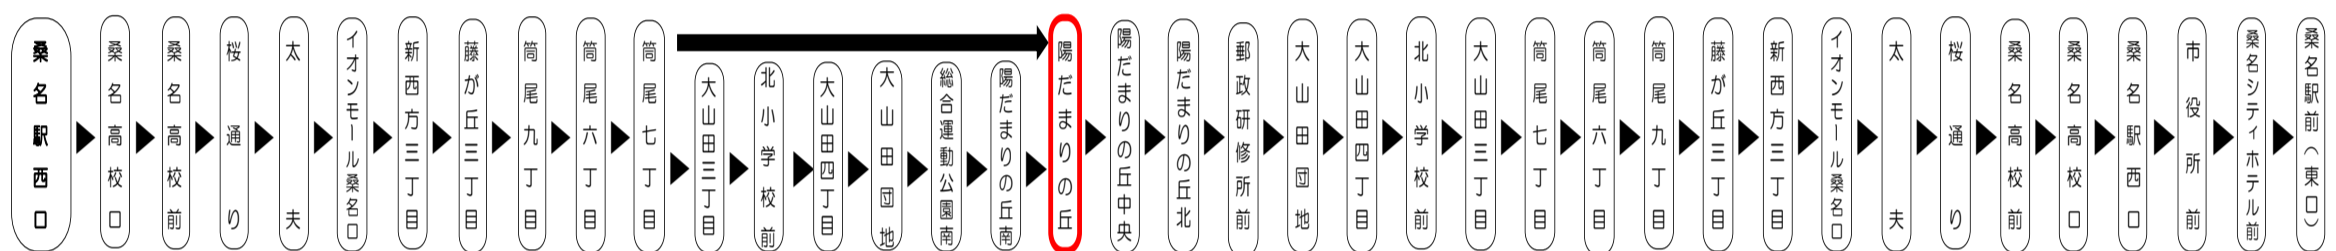

平日時刻表 (Weekdays)																
行先	時刻	6	7	8	9	10	11	12	13	14	15	16	17	18	19	20
[40]		18	03	03	25	56	56	56	56	東 56	26	26	26	東 26	26	
[41] 桑名駅西口		38	13	33	55						東 56	56	56	56	56	
[44]		東 53	東 23													
			30													
			38													
東:桑名駅西口經由桑名駅前(東口)行き																

土日祝時刻表 (Weekends)																
行先	時刻	6	7	8	9	10	11	12	13	14	15	16	17	18	19	20
[41]		08	15	26	26	東 56	56	56	56	56	26	26	26	26	56	56
[44] 桑名駅西口		45	26	56	56						56	56	56	56		
			56													
東:桑名駅西口經由桑名駅前(東口)行き																

陽だまりの丘 02のりば

8月13日~8月15日の間、および12月30日~1月4日の間は休日ダイヤで運行します。

三重交通ホームページ

携帯 スマートフォン
時刻・運賃検索

バスの現在位置を確認できます

桑名・北勢地区
バスロケーションシステム

スマホから携帯から、
バスの接近情報を入手できます

※始発停留所では表示されません。
※コミュニティバスを除く

スマホ用 携帯用

時刻・運賃は三重交通HPへ

抗菌・抗ウイルス加工 施工済

三重交通バス全車両
抗菌・抗ウイルス加工施工済

三重をスマート&便利に。
ほほ笑みつくる、
三重交通 ICカード

emica 「エミカ」

乗り回りラクラク!

Please pay the fare when you get off. 運賃後払い

出口 EXIT 入口 ENTRANCE

emicaのみチャージできます

交通系ICカード使えます

Kitaca PASMO Suica manaca TOICA
PiTaPaカード ICOCA はやかけん nimoca SUGOCA

車内ではマナーモードに 通話をご遠慮ください
Please set your mobile phone to silent mode and refrain from talking on the phone.

お釣りは出ません 必要な方は両替してください
If you do not have the exact fare, use the changing machine to get small coins.

天候・曜日・その他道路事情により遅れる場合があります
時間には余裕をもってご利用ください

台風、積雪および地震発生時においては運休する場合がございます。

バスに関するお問い合わせ(忘れ物・チャーターバス等)は

三重交通 桑名営業所 (0594)22-0595

三重交通 北勢事業所 (0594)72-2469