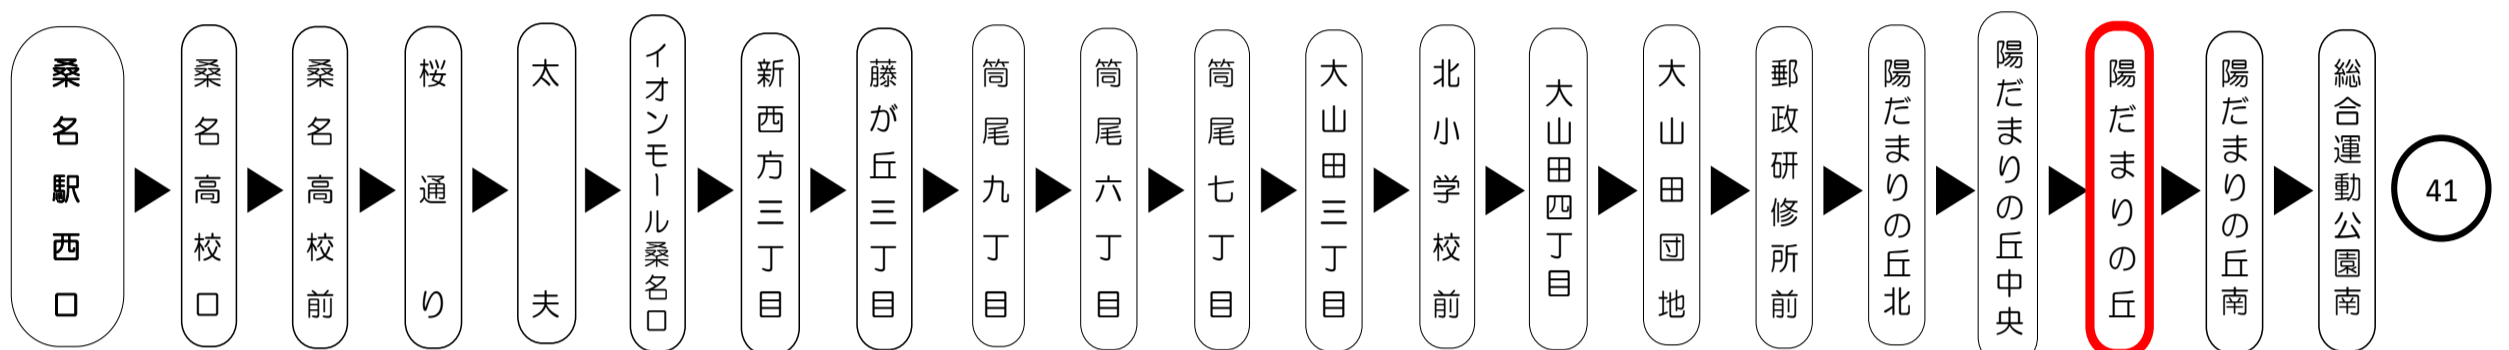

平日時刻表 (Weekdays)

行先	時刻	6	7	8	9	10	11	12	13	14	15	16	17	18	19	20	21	22
【41】 総合運動公園南			24													24 54	24	24

土日祝時刻表 (Weekends)

行先	時刻	6	7	8	9	10	11	12	13	14	15	16	17	18	19	20	21	22
【41】 総合運動公園南																		09

陽だまりの丘 03のりば

8月13日～8月15日の間、および12月30日～1月4日の間は休日ダイヤで運行します。

三重交通ホームページ

携帯 スマートフォン
時刻・運賃検索

バスの現在位置を確認できます

桑名・北勢地区
バスロケーションシステム

スマホから携帯から、
バスの接近情報を入手できます

※始発停留所では表示されません。
※コミュニティバスを除く

スマホ用 携帯用

時刻・運賃は三重交通HPへ 三重交通 検索

抗菌・抗ウイルス加工

SIAA SIAA 施工済

三重交通バス全車両
抗菌・抗ウイルス加工施工済

(見本)

三重をスマート&便利に。
ほほ笑みつくる、
三重交通 ICカード

乗り降り
ラクラク!

emica 「エミカ」

Please pay the fare when you get off. 運賃後払い

出口 EXIT 入口 ENTRANCE

emicaのみ
チャージできます

交通系ICカード使えます

Kitaca PASMO Suica manaca TOICA
PiTaPaカード ICOCA はやかけん nimoca SUICOCA

車内ではマナーモードに 通話をご遠慮ください
Please set your mobile phone to silent mode and refrain from talking on the phone.

お釣りは出ません 必要な方は両替してください
If you do not have the exact fare, use the changing machine to get small coins.

天候・曜日・その他道路事情により遅れる場合があります
時間には余裕をもってご利用ください

台風、積雪および地震発生時においては運休する場合がございます。

バスに関するお問い合わせ(忘れ物・チャーターバス等)は

三重交通 桑名営業所 (0594)22-0595

三重交通 北勢事業所 (0594)72-2469