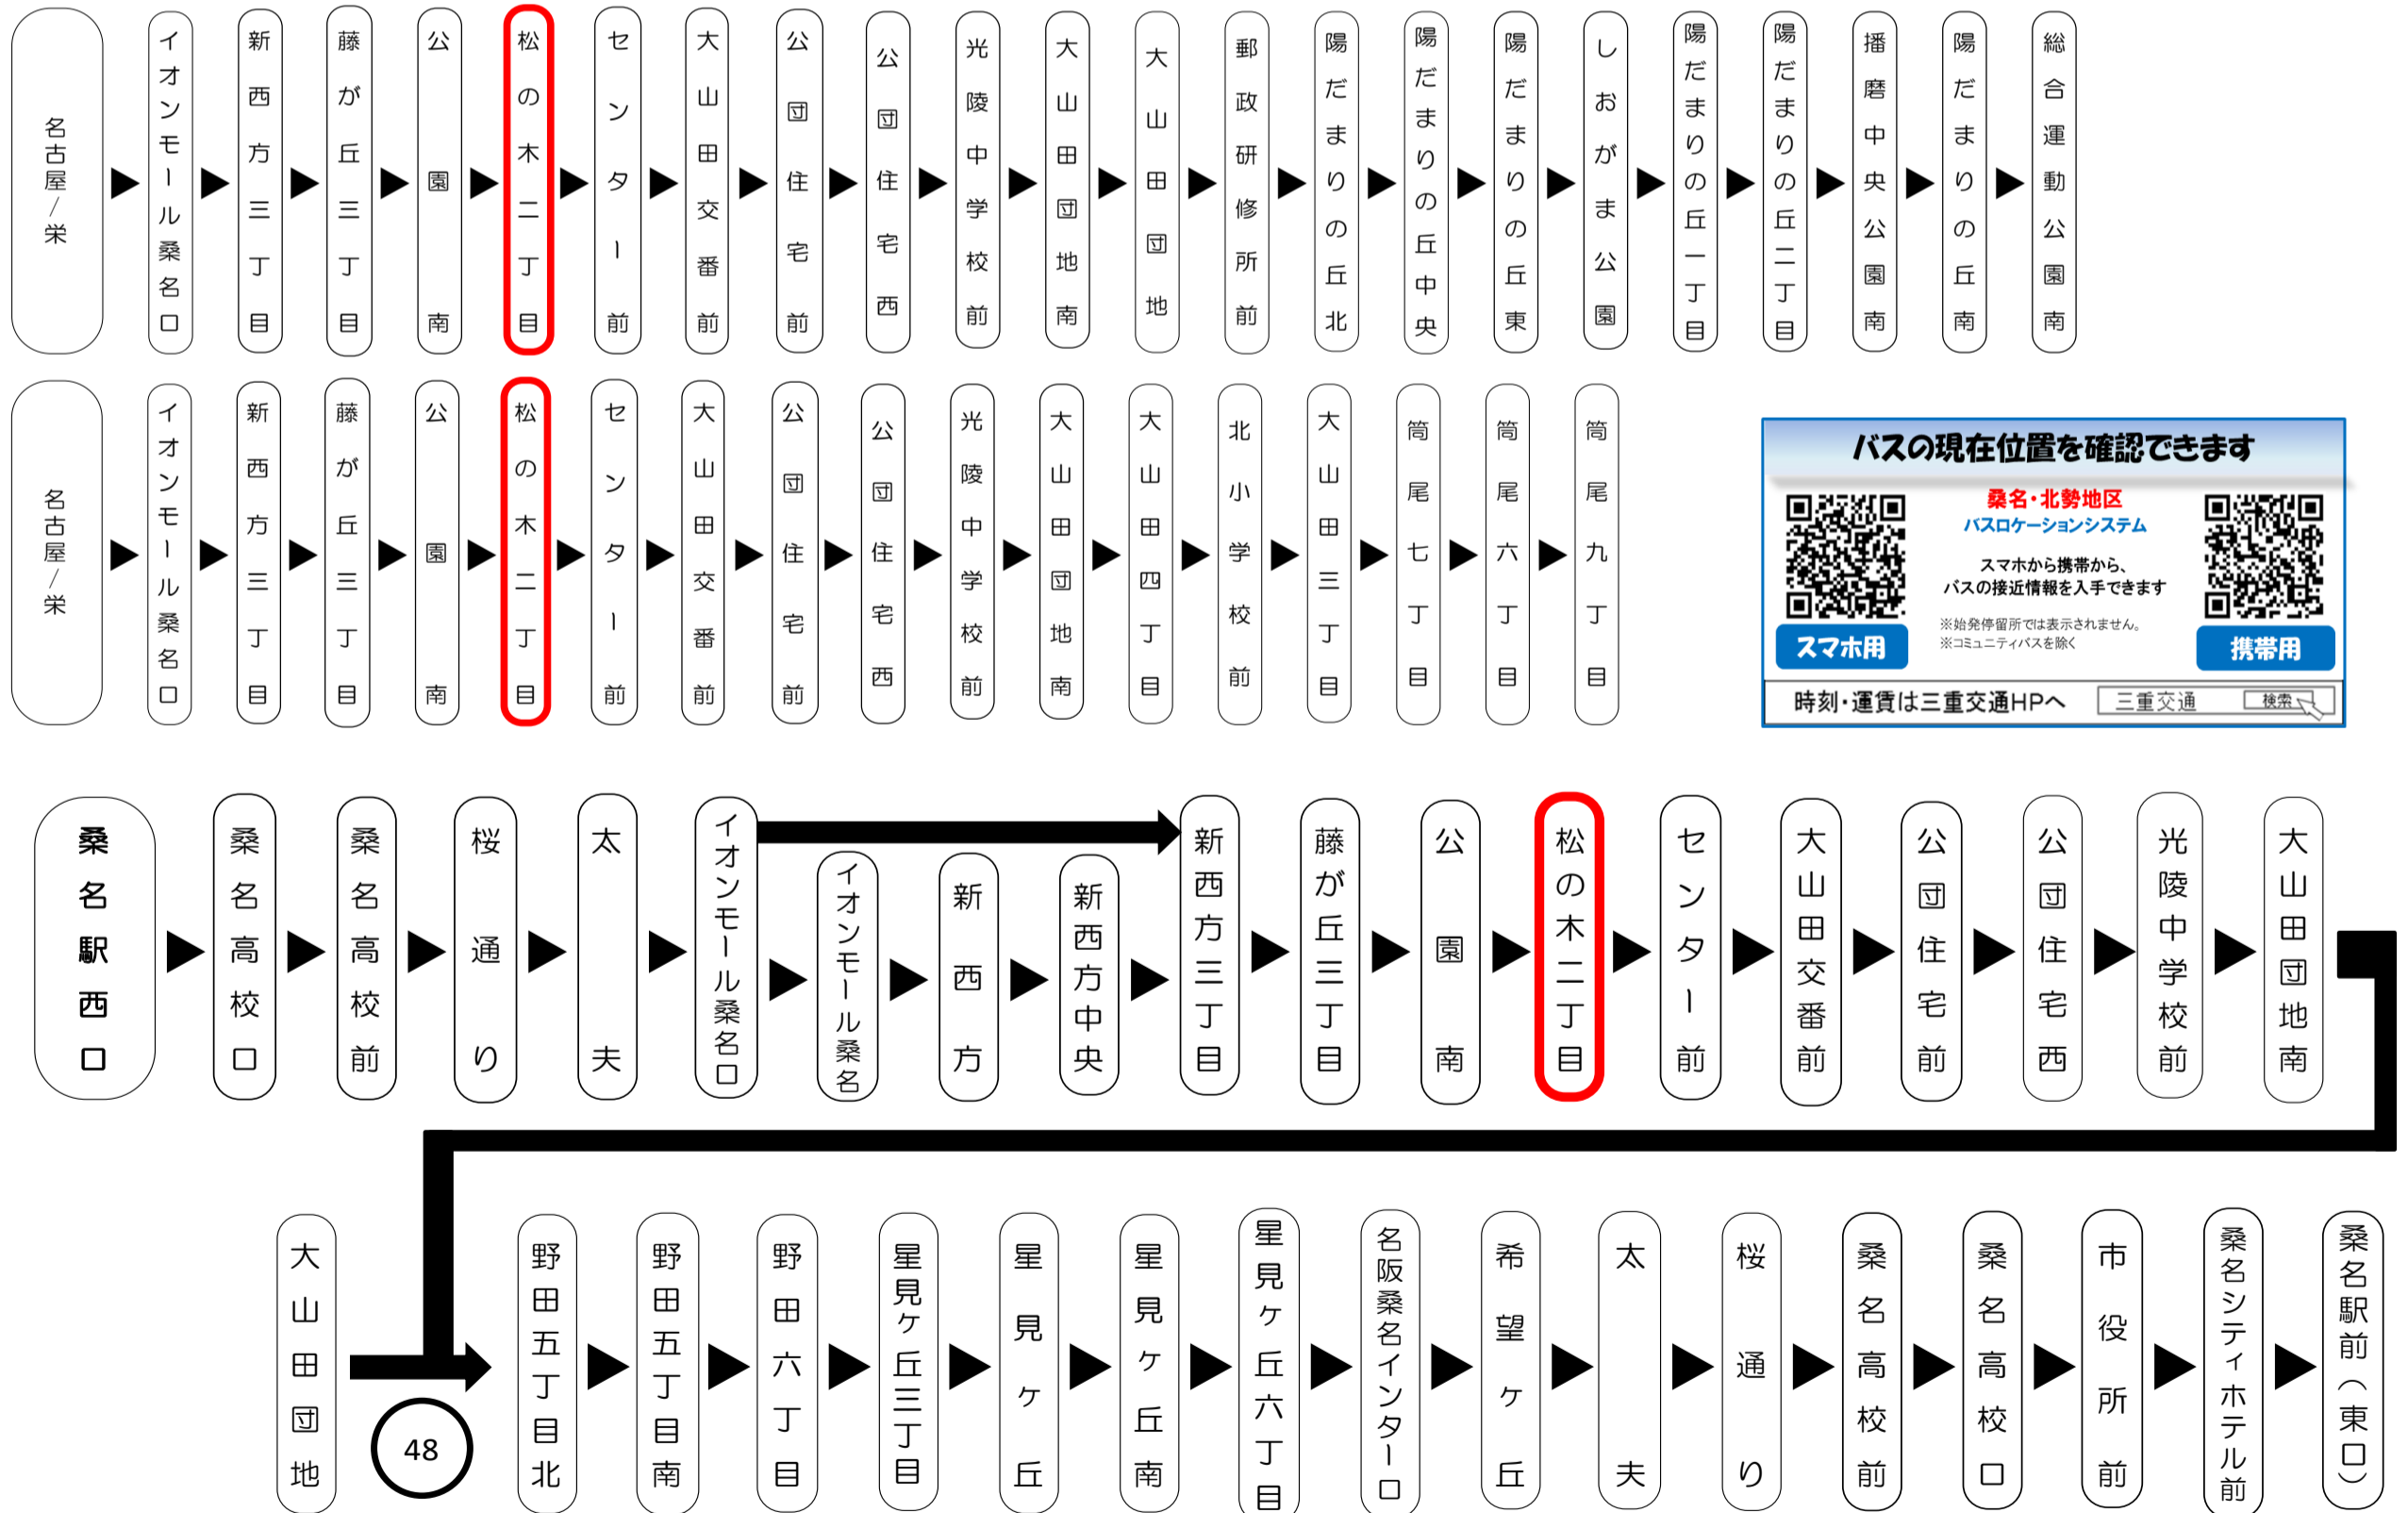

平日時刻表 (Weekdays)																			
行先	時刻	6	7	8	9	10	11	12	13	14	15	16	17	18	19	20	21	22	23
【48】 野田・星見ヶ丘経由 桑名駅前（東口）		41	11	11	01	01	01	01	01	01	01	02	03	03	03	01	星 00	星 00	
【882】 【887】 筒尾九丁目											57	52	52	11	11	27			
【872】 公団住宅西経由 【888】 総合運動公園南				17	47	21	21	21	21	21	21	21	21	12	12	06	11	02	02
				57		47	47	47	47	47	37	37	37	31	31	36	32	31	
														37	52	52	51	32	
星：星見ヶ丘南止め																			

土日祝時刻表 (Weekends)																			
行先	時刻	6	7	8	9	10	11	12	13	14	15	16	17	18	19	20	21	22	23
【48】 野田・星見ヶ丘経由 桑名駅前（東口）		41		01	01	01	01	01	01	01	01	01	01	01	01	01	01		
【882】 【887】 筒尾九丁目													37	31	31				
【872】 公団住宅西経由 【888】 総合運動公園南					47	21	21	21	21	21	21	21	21	11	11	21	21	47	
						47	47	47	47	47	47	47	57	57	57	57	47		

松の木二丁目 05のりば

8月13日～8月15日の間、および12月30日～1月4日の間は休日ダイヤで運行します。

バスの現在位置を確認できます

桑名・北勢地区
バスロケーションシステム

スマホから携帯から、
バスの接近情報を入手できます

※始発停留所では表示されません。
※コミュニティバスを除く

時刻・運賃は三重交通HPへ