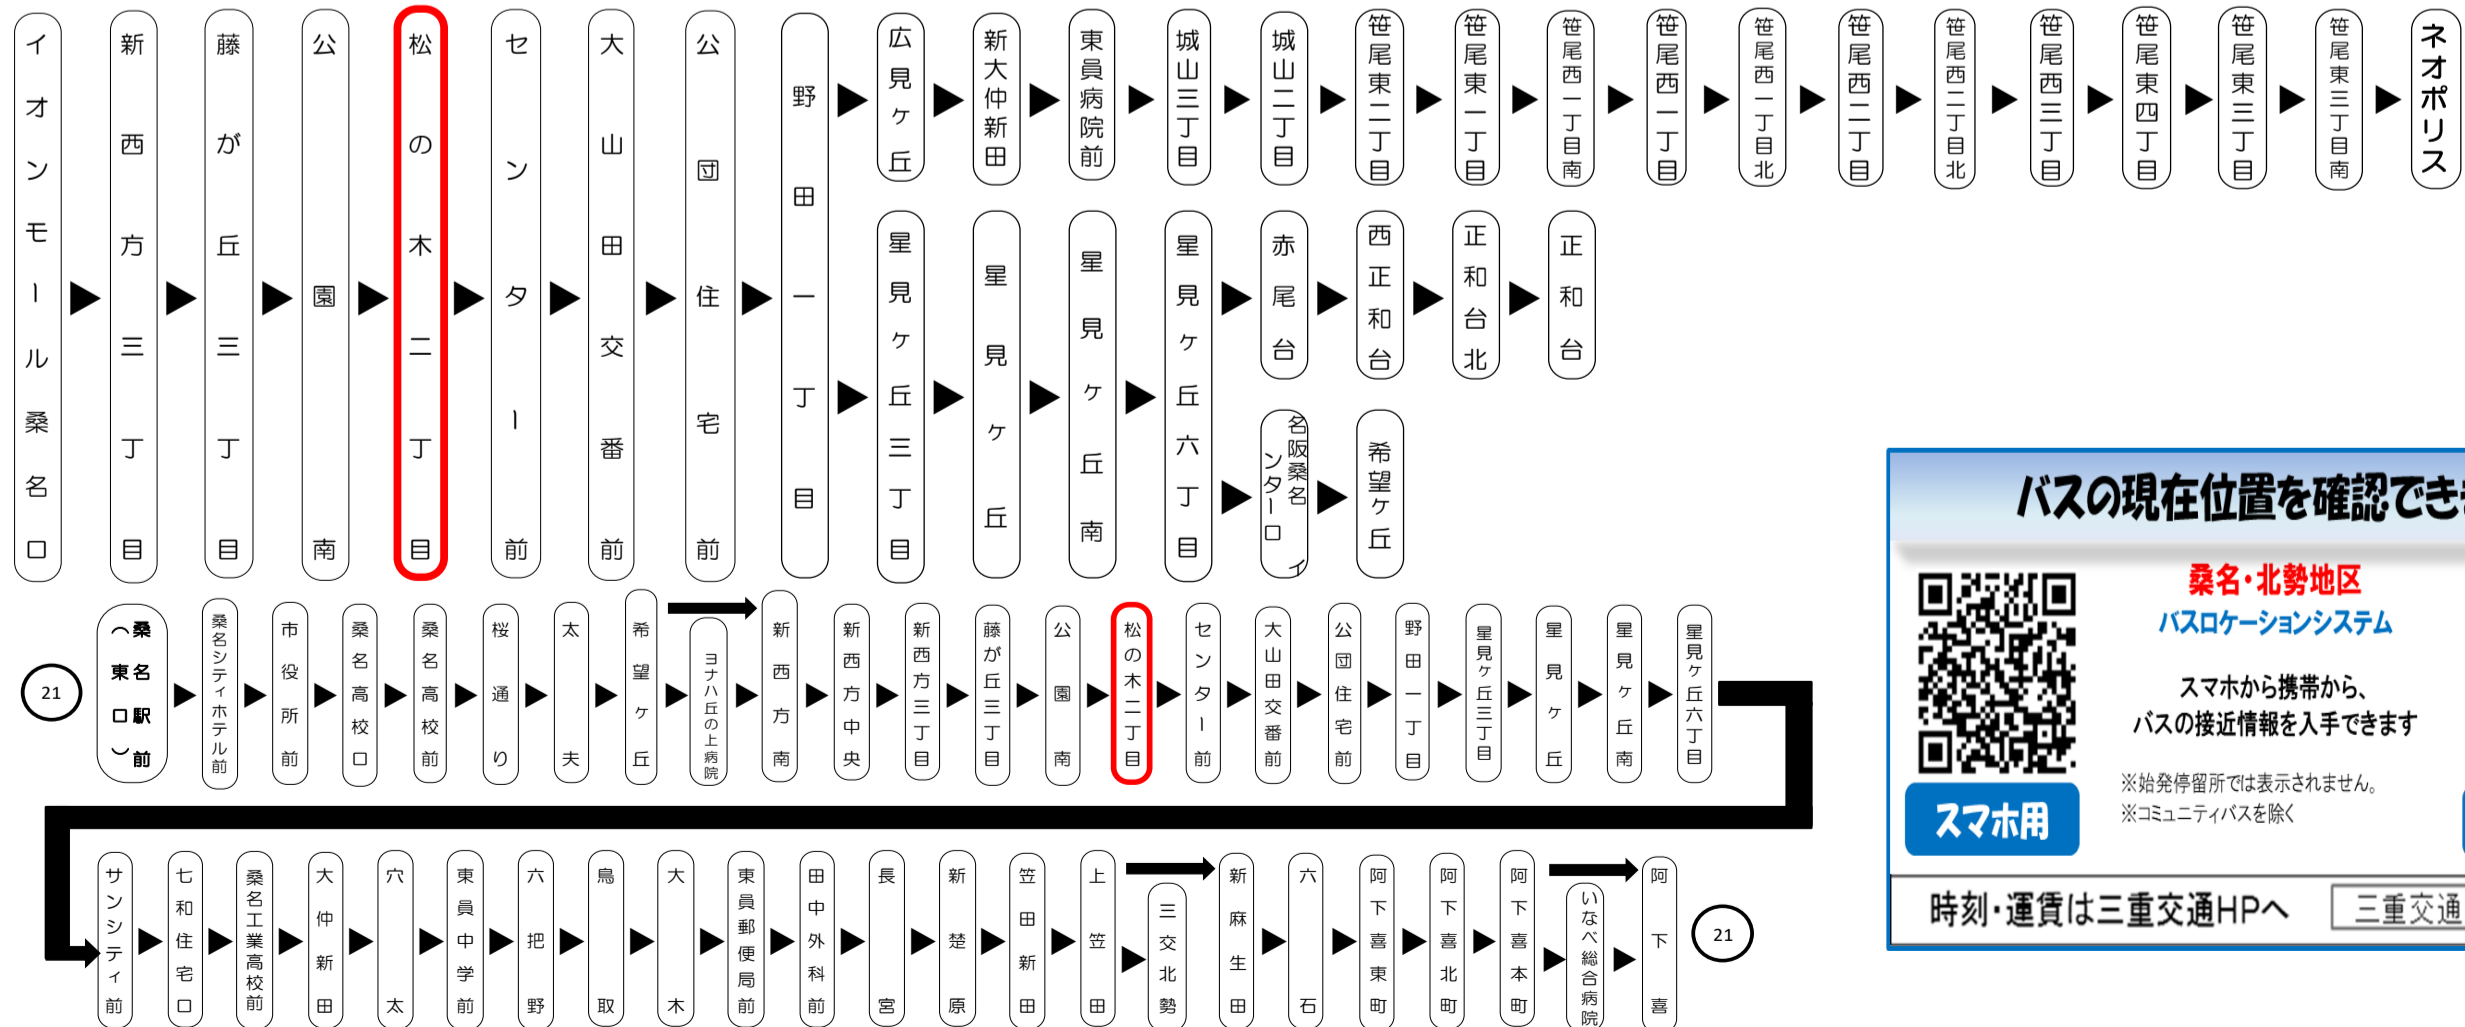

三重交通バス全車両 抗菌・抗ウイルス加工 施工済

三重をスマート&便利に。ほほ笑みつくる、三重交通 ICカード

emica 「エミカ」

バスの現在位置を確認できます

桑名・北勢地区 バスロケーションシステム

スマホ用 携帯用

時刻・運賃は三重交通HPへ

台風、積雪および地震発生時においては運休する場合がございます。

松の木二丁目 02のりば

8月13日~8月15日の間、および12月30日~1月4日の間は休日ダイヤで運行します。

**バスの現在位置を確認できます**

**桑名・北勢地区**  
バスロケーションシステム

スマホから携帯から、  
バスの接近情報を入手できます

スマホ用

携帯用

※始発停留所では表示されません。  
※コミュニティバスを除く