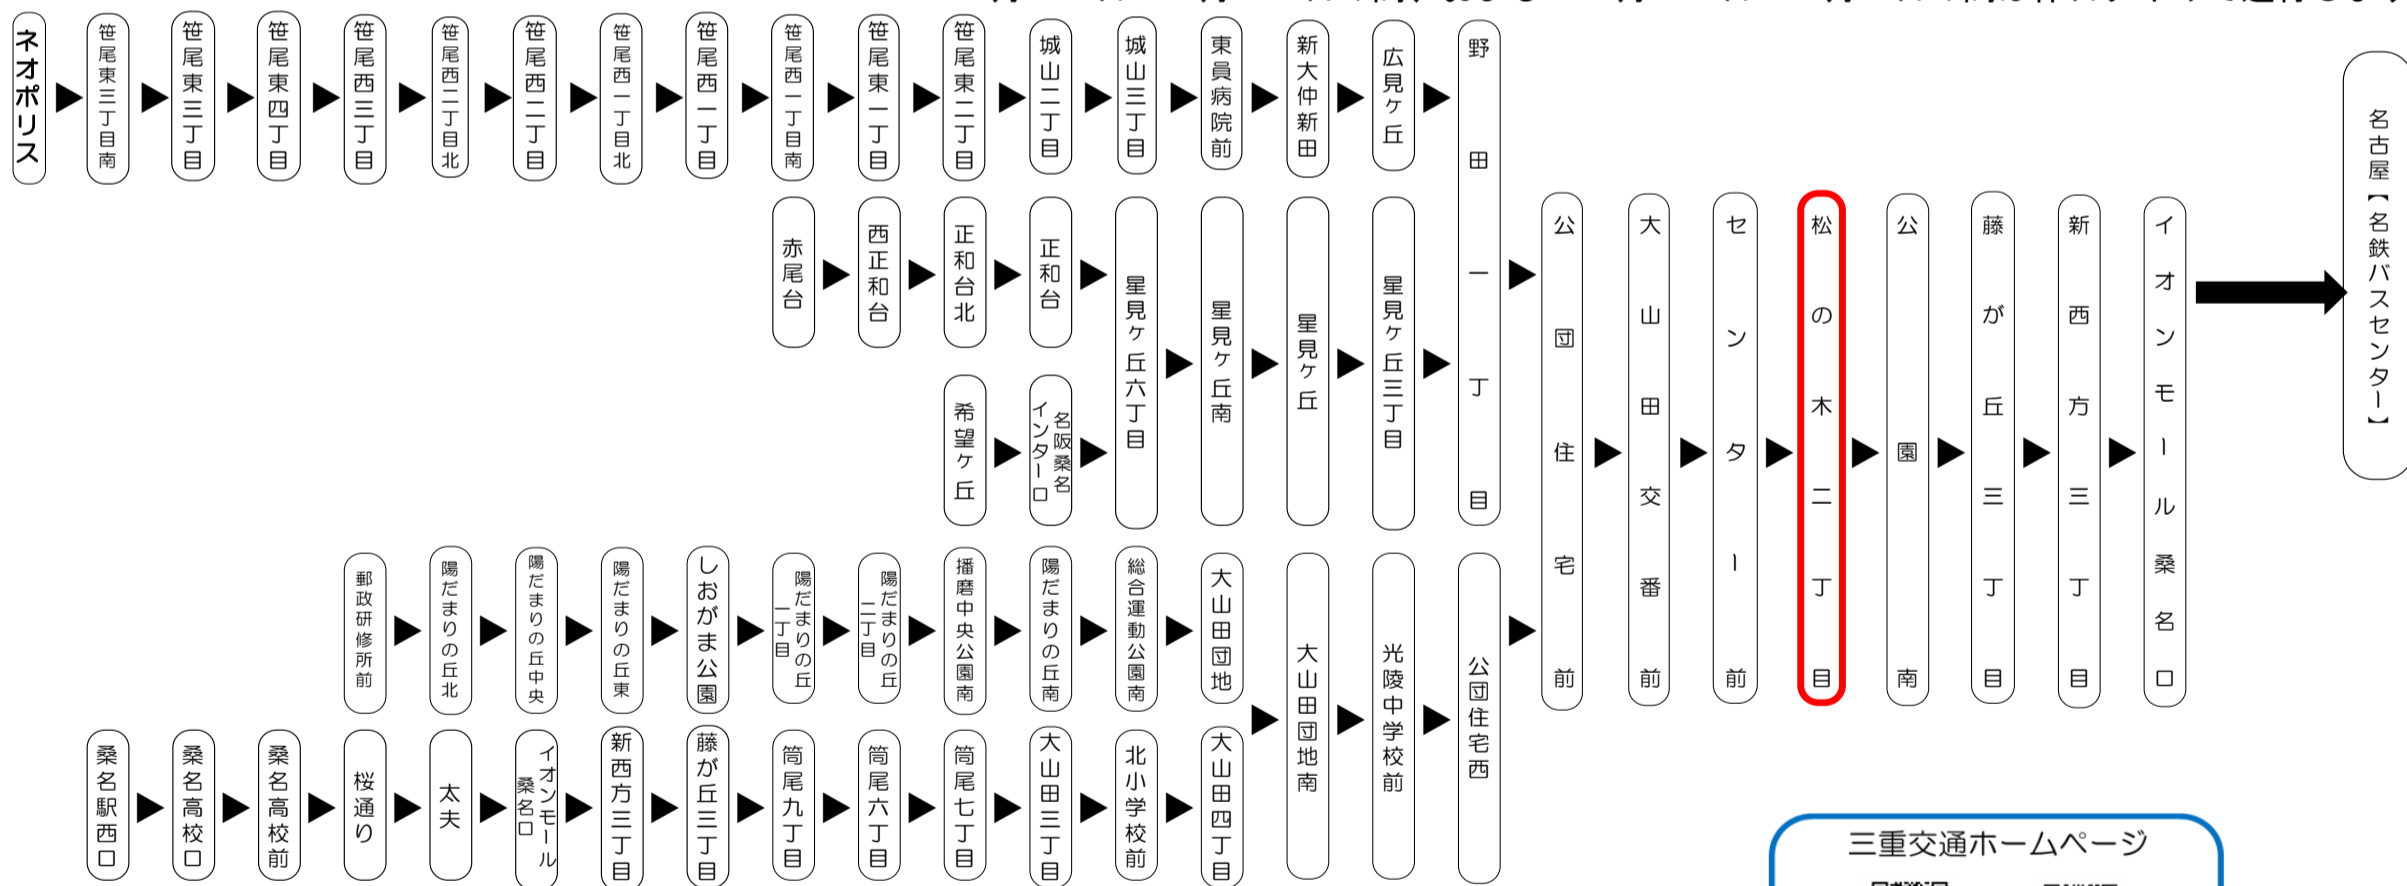

平日時刻表 (Weekdays)

行先	時刻	5	6	7	8	9	10	11	12	13	14	15	16	17	18	19	20
【870】		52	07	05	04	02	12	12	12	12	12	12	12	12	12	12	42
【880】 高速 名古屋 (名鉄BC)			21	06	12	12	42	42	42	42	42	42	42	42	42	42	
【882】			22	07	32	27											
【884】			35	20	42	42											
【888】			36	21	52												
			51	22													
			52	40													
				41													
				42													
				52													

土日祝時刻表 (Weekends)

行先	時刻	5	6	7	8	9	10	11	12	13	14	15	16	17	18	19	20
【880】			22	02	07	02	02	12	12	12	12	12	12	12	42	42	42
【882】 高速 名古屋 (名鉄BC)			42	17	22	22	17	42	42	42	42	42	42	42			
【884】				32	42	42	42										
【888】				42													
				52													

松の木二丁目 03のりば

8月13日～8月15日の間、および12月30日～1月4日の間は休日ダイヤで運行します。

三重交通ホームページ

携帯 スマートフォン
時刻・運賃検索

三重交通バス全車両
抗菌・抗ウイルス加工
施工済

バスの現在位置を確認できます

桑名・北勢地区
バスロケーションシステム

スマホから携帯から、
バスの接近情報を入手できます

※始発停留所では表示されません。
※コミュニティバスを除く

スマホ用 携帯用

時刻・運賃は三重交通HPへ

Please pay the fare when you get off. 運賃後払い

emicaのみチャージできます

emica

車内ではマナーモードに
通話をご遠慮ください
Please set your mobile phone to silent mode
and refrain from talking on the phone.

お釣りは出ません
両替してください
If you do not have the exact fare,
use the changing machine to get small coins.

天候・曜日・その他道路事情により遅れる場合があります
時間には余裕をもってご利用ください

台風、積雪および地震発生時においては運休する場合がございます。

バスに関するお問い合わせ(忘れ物・チャーターバス等)は

三重交通 桑名営業所 (0594)22-0595

三重交通 北勢事業所 (0594)72-2469