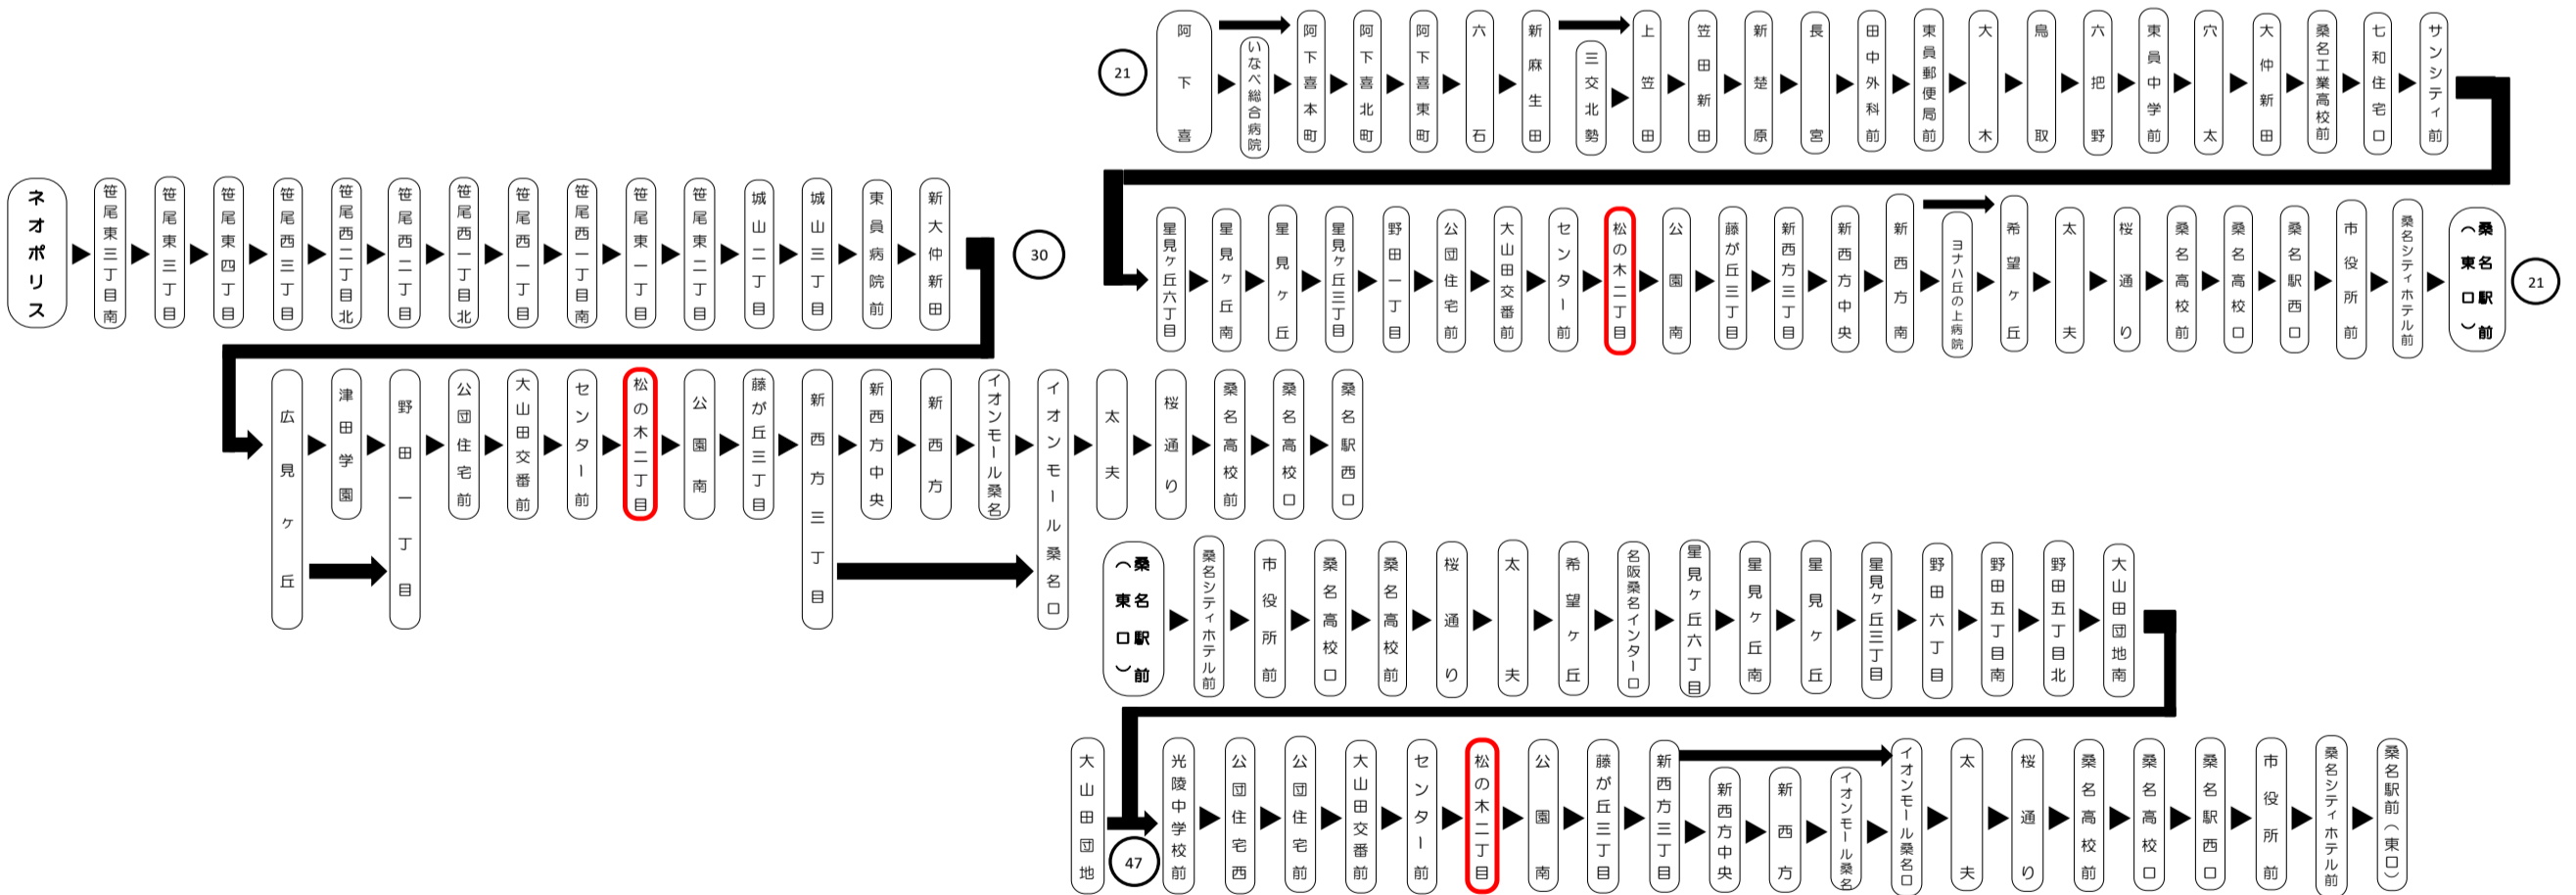

平日時刻表 (Weekdays)																		
行先	時刻	5	6	7	8	9	10	11	12	13	14	15	16	17	18	19	20	21
【21】 希望ヶ丘・桑名駅西口経由 桑名駅前（東口）			32	12	ヨ 33	ヨ 32	ヨ 32	ヨ 32	ヨ 32	ヨ 32	ヨ 32	ヨ 32	ヨ 32	ヨ 32	ヨ 32			
【32】 急行 桑名駅西口													16					
桑名西高校				● 47														
【30】		42	02	03	02	イ 17	イ 22	イ 22	イ 22	イ 22	イ 22	イ 22	イ 27	イ 09	イ 09	● 09	イ 05	● 12
【47】 桑名駅西口			22	12	17	イ 55	イ 55	イ 55	イ 55	イ 55	イ 55	イ 55	イ 52	イ 27	イ 27	イ 32	イ 32	イ 32
			42	27	東 43									イ 52	イ 52	● 47	イ 50	イ 52
				31	イ 55													
				57														
ヨ:ヨナハ丘の上病院経由 イ:イオンモール桑名経由		●:桑名西高校休校日運休 ●:イオンモール桑名・桑名駅西口経由桑名駅前（東口）行き 東:桑名駅西口経由桑名駅前（東口）行き																

土日祝時刻表 (Weekends)																		
行先	時刻	5	6	7	8	9	10	11	12	13	14	15	16	17	18	19	20	21
【21】 希望ヶ丘・桑名駅西口経由 桑名駅前（東口）			32	32	ヨ 54		ヨ 52		ヨ 52		ヨ 52		ヨ 52		ヨ 52			
【30】			42	イ 14	イ 05	イ 22	イ 22	イ 22	イ 22	イ 22	イ 22	イ 22	イ 22	イ 22	イ 22	イ 22	イ 22	イ 22
【47】 桑名駅西口				イ 37	イ 27	イ 55	イ 55	イ 55	イ 55	イ 55	イ 55	イ 55	イ 55	イ 55	イ 55	● 55	イ 53	イ 53
					イ 55													
ヨ:ヨナハ丘の上病院経由 ●:イオンモール桑名・桑名駅西口経由桑名駅前（東口）行き		イ:イオンモール桑名経由																

松の木二丁目 01のりば

8月13日～8月15日の間、および12月30日～1月4日の間は休日ダイヤで運行します。

Please pay the fare when you get off. 運賃後払い

出口 EXIT 入口 ENTRANCE

emicaのみチャージできます

交通系ICカード使えます

車内ではマナーモードに 通話をご遠慮ください
Please set your mobile phone to silent mode and refrain from talking on the phone.

三重交通バス全車両 抗菌・抗ウイルス加工 施工済

三重をスマート&便利に。ほほ笑みつくる、三重交通 ICカード

emica 「エミカ」

バスの現在位置を確認できます

桑名・北勢地区 バスロケーションシステム

スマホ用 携帯用

時刻・運賃は三重交通HPへ

台風、積雪および地震発生時においては運休する場合がございます。

バスに関するお問い合わせ(忘れ物・チャーターバス等)は

三重交通 桑名営業所 (0594)22-0595

三重交通 北勢事業所 (0594)72-2469