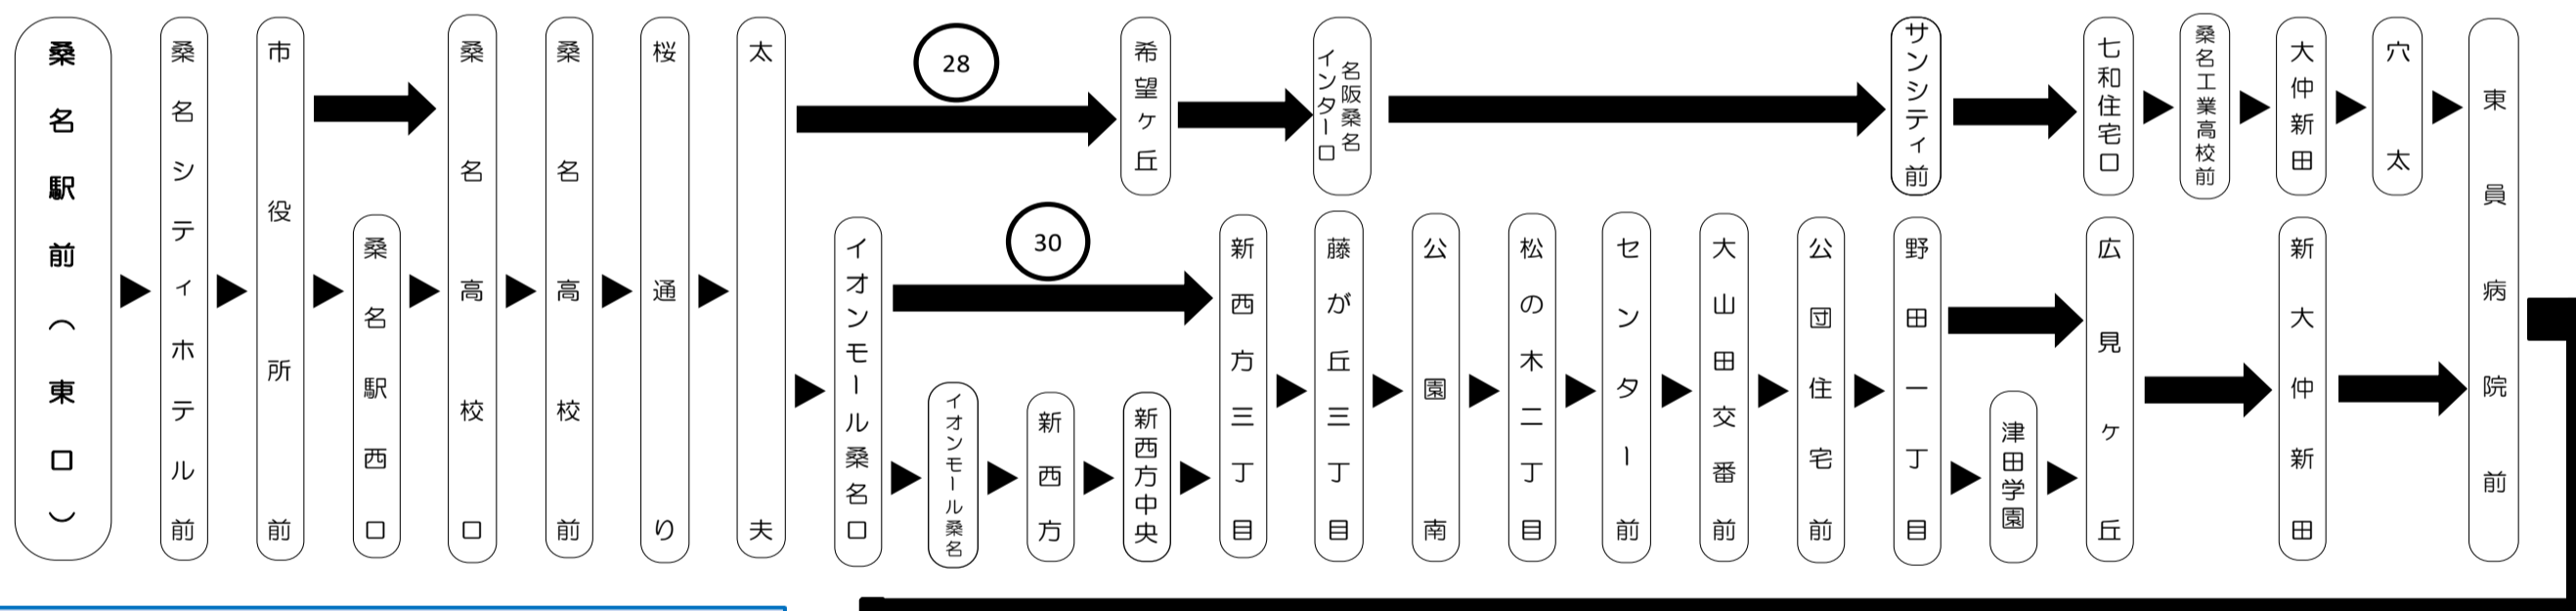

平日時刻表 (Weekdays)																			
行先	時刻	6	7	8	9	10	11	12	13	14	15	16	17	18	19	20	21	22	23
【28】			13	03	24	10	10	10	10	10	10	10	10	01	00	00	00	00	05
【30】	ネオポリス			16	36	24	24	24	24	24	24	24	24	02	01	01	01	06	06
【301】				28	久41	36	36	36	36	36	36	36	26	10	02	10	10	23	10
【880】				54	50	50	50	50	50	50	50	52	42	21	20	21	21	30	36
【885】				56										24	21	23	23	36	40
														40	24	40	40		
														41	40	40	41		
														42	41	41	50		
														42					

久:久屋大通 (たての街) 発

土日祝時刻表 (Weekends)																			
行先	時刻	6	7	8	9	10	11	12	13	14	15	16	17	18	19	20	21	22	23
【28】			23	01	24	10	10	10	10	10	10	10	10	10	10	10	10	10	10
【30】	ネオポリス			24	36	36	24	36	24	36	24	36	24	36	24	36	36	36	36
【301】				36	50	50	36	50	36	50	36	50	36	50	36	50	50	50	
【880】				50			50		50		50		50		50				
【885】																			

8月13日～8月15日の間、および12月30日～1月4日の間は休日ダイヤで運行します。

バスの現在位置を確認できます

桑名・北勢地区
バスロケーションシステム

スマホから携帯から、
バスの接近情報を入手できます

※始発停留所では表示されません。
※コミュニティバスを除く

スマホ用 携帯用

時刻・運賃は三重交通HPへ