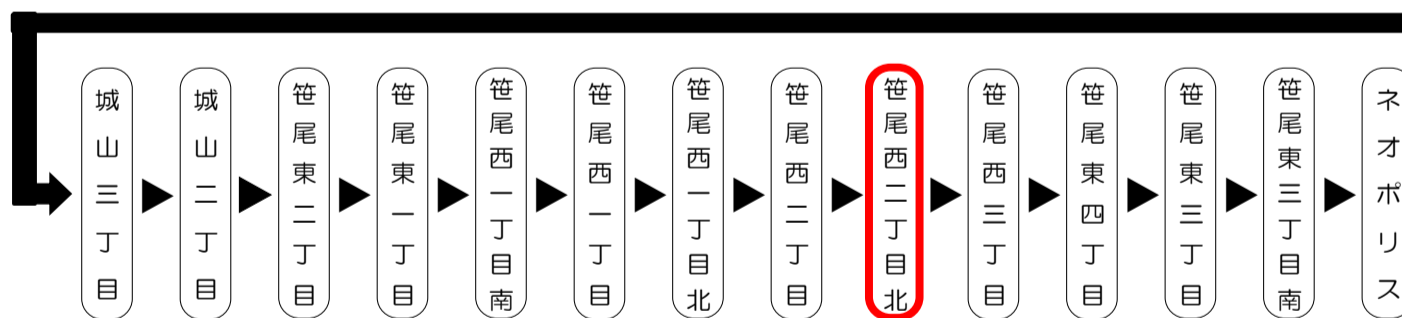

8月13日～8月15日の間、および12月30日～1月4日の間は休日ダイヤで運行します。

**バスの現在位置を確認できます**

桑名・北勢地区  
バスロケーションシステム

スマホから携帯から、  
バスの接近情報を入手できます

※始発停留所では表示されません。  
※コミュニティバスを除く

スマホ用 携帯用

時刻・運賃は三重交通HPへ

Please pay the fare when you get off. 運賃後払い

出口 EXIT 入口 ENTRANCE

emicaのみチャージできます

Kitaca PASMO Suica manaca TOICA  
PiTaPaカード ICOCA はやかけん nimoca SUGOCA

三交タクシー

フリーダイヤル 0120-350-883

桑名 (0594) 22-1500