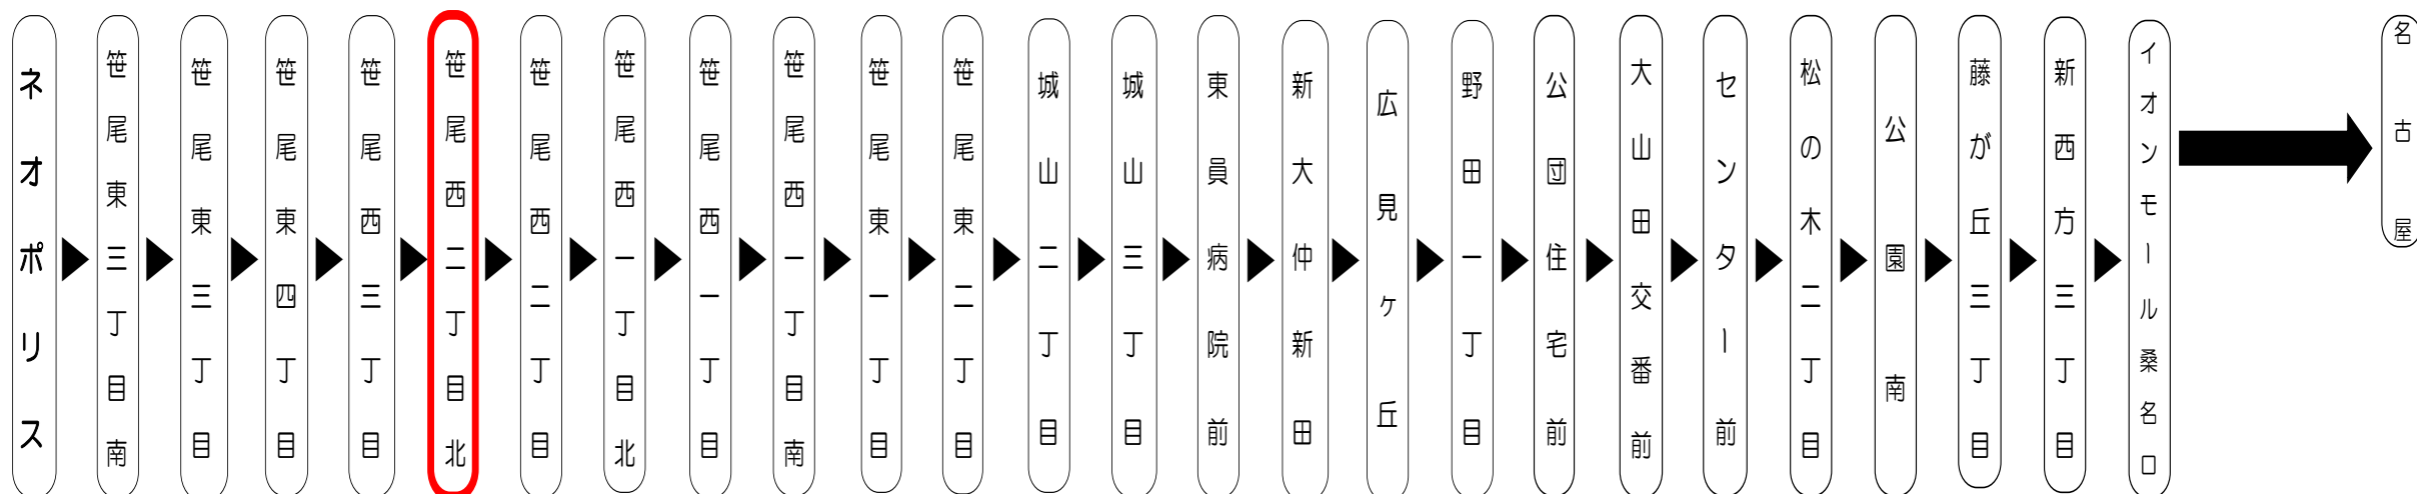

笹尾西二丁目北 01のりば

8月13日～8月15日の間、および12月30日～1月4日の間は休日ダイヤで運行します。

**バスの現在位置を確認できます**

桑名・北勢地区  
バスロケーションシステム

スマホから携帯から、  
バスの接近情報を入手できます

※始発停留所では表示されません。  
※コミュニティバスを除く

スマホ用      携帯用

時刻・運賃は三重交通HPへ      三重交通      検索