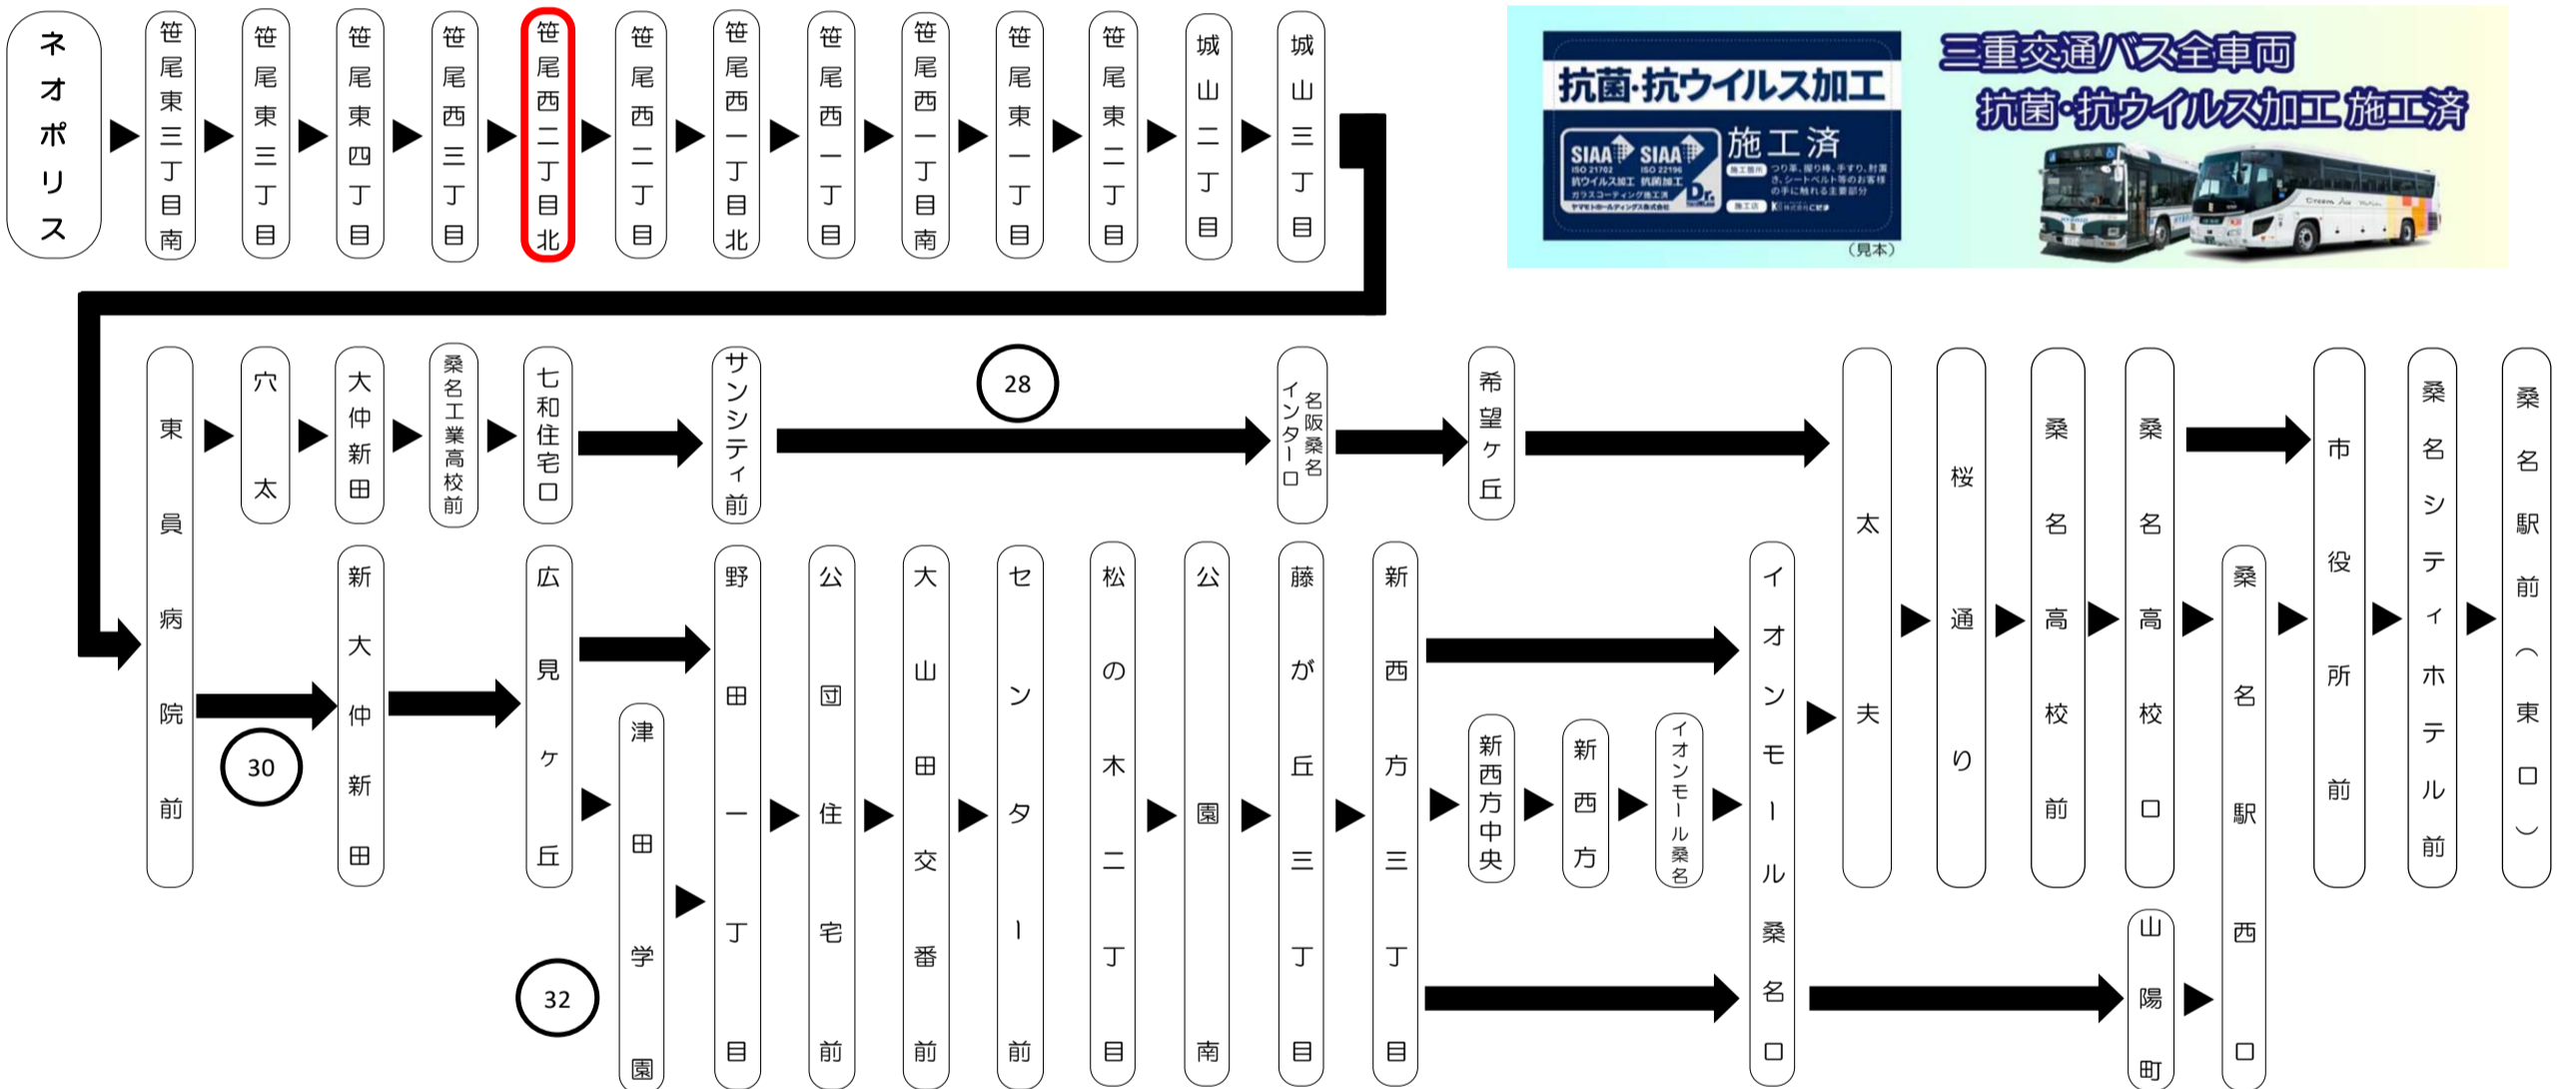

平日時刻表 (Weekdays)

行先	時刻	5	6	7	8	9	10	11	12	13	14	15	16	17	18	19	20	21
【28】 穴太経由 桑名駅前（東口）		54	39	19	29	34	34	34	34	34	34	34	44	44	54	54		
【30】 野田一丁目経由 桑名駅西口			24	09	イ 59		イ 04	イ 04	イ 04	イ 04	イ 04	イ 04	※ 04	※ 04	※ 04	※ 09	イ 14	イ 34
			54	39	59								※ 29	※ 29	※ 29	● 29	● 54	
イ:イオンモール桑名経由		※:津田学園・イオンモール桑名経由										●:イオンモール桑名・桑名駅西口経由桑名駅前（東口）行き						

土日祝時刻表 (Weekends)

行先	時刻	5	6	7	8	9	10	11	12	13	14	15	16	17	18	19	20	21
【28】 穴太経由 桑名駅前（東口）		54	54	44		34		34		34		34		34				
【30】 野田一丁目経由 桑名駅西口			24	イ 19	イ 09	イ 04	イ 04	イ 04	イ 04	イ 04	イ 04	イ 04	イ 04	イ 04	イ 04	イ 04	イ 04	イ 04
イ:イオンモール桑名経由																		

笹尾西二丁目北 03のりば

8月13日～8月15日の間、および12月30日～1月4日の間は休日ダイヤで運行します。

Please pay the fare when you get off. **運賃後払い**

出口 EXIT

入口 ENTRANCE

emicaのみチャージできます

交通系ICカード使えます

車内ではマナーモードに 通話をご遠慮ください
Please set your mobile phone to silent mode and refrain from talking on the phone.

バスの現在位置を確認できます

桑名・北勢地区
バスロケーションシステム

スマホから携帯から、
バスの接近情報を入手できます

スマホ用

携帯用

※始発停留所では表示されません。
※コミュニティバスを除く

時刻・運賃は三重交通HPへ [三重交通](#)

三交タクシー

0120-350-883

(0594) 22-1500

台風、積雪および地震発生時には運休する場合がございます。
バスに関するお問い合わせ(忘れ物・チャーターバス等)は
三重交通 桑名営業所 (0594) 22-0595
三重交通 北勢事業所 (0594) 72-2469