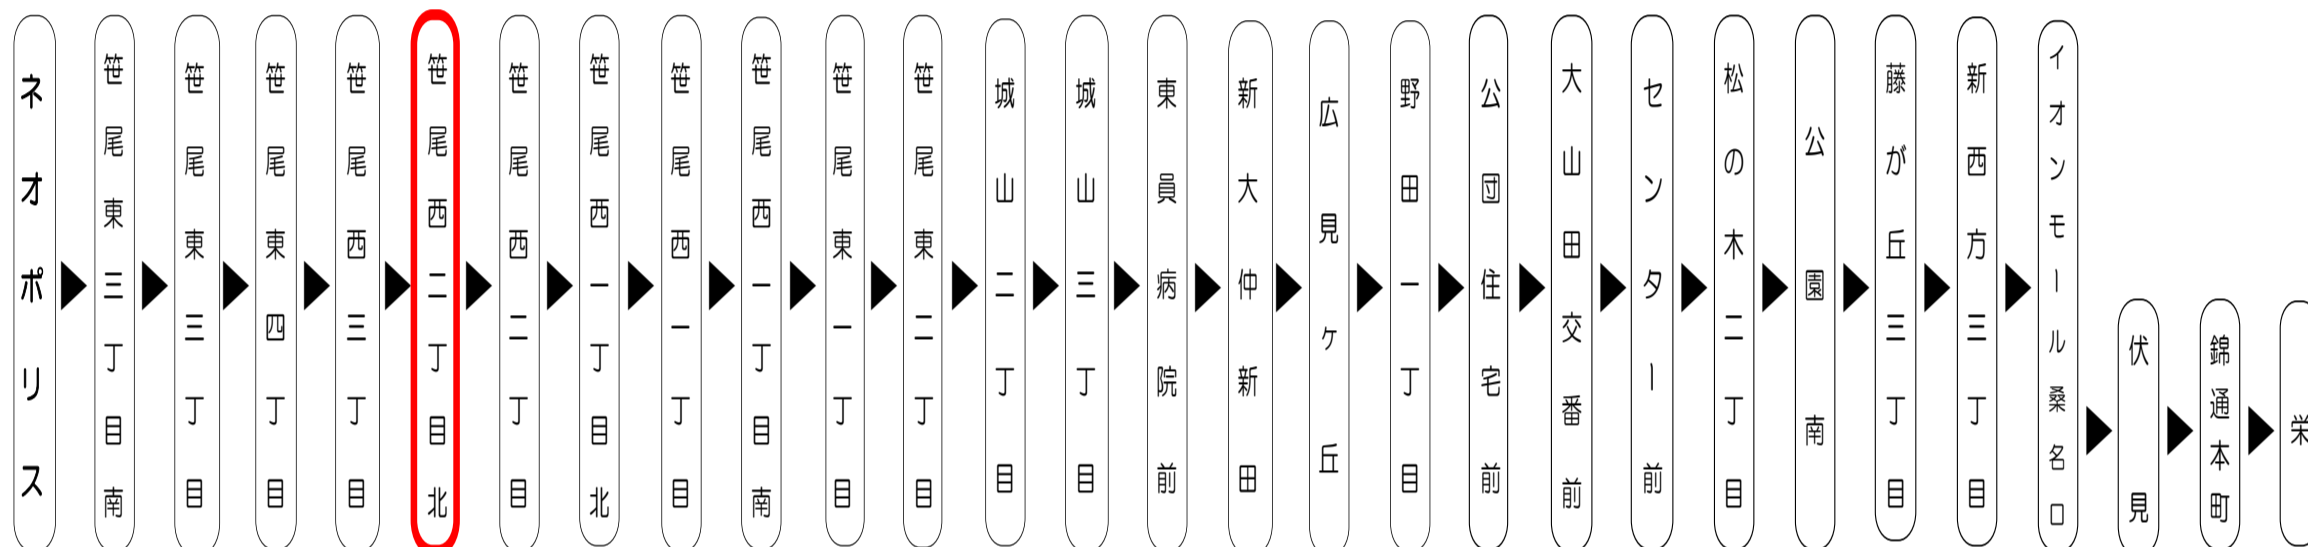

平日時刻表 (Weekdays)																
行先	時刻	6	7	8	9	10	11	12	13	14	15	16	17	18	19	20
【885】 高速 栄 (オアシス21)	旧 14	旧 14	04	04	49	49	49	49	49	49	49	49	49	49		
	旧 29	旧 29	34	49												
	旧 44	44														
	旧 59															
旧:久屋大通 (たての街) 着																

土日祝時刻表 (Weekends)																
行先	時刻	6	7	8	9	10	11	12	13	14	15	16	17	18	19	20
【885】 高速 栄 (オアシス21)		19	39	19	49	49	49	49	49	49	49	49	49	49		
		59		59												

笹尾西二丁目北 02のりば

8月13日～8月15日の間、および12月30日～1月4日の間は休日ダイヤで運行します。

バスの現在位置を確認できます

桑名・北勢地区
バスロケーションシステム

スマホから携帯から、
バスの接近情報を入手できます

※始発停留所では表示されません。
※コミュニティバスを除く

時刻・運賃は三重交通HPへ

バス停部品及び掲示物の盗難は犯罪です！！

Please pay the fare when you get off. 運賃後払い

出入口 ENTRANCE and EXIT EXPRESS

emicaのみチャージできます

交通系ICカード使えます

車内ではマナーモードに 通話をご遠慮ください
Please set your mobile phone to silent mode and refrain from talking on the phone.

お釣りは出ません 必要な方は両替してください
If you do not have the exact fare, use the changing machine to get small coins.

天候・曜日・その他道路事情により遅れる場合があります
時間には余裕をもってご利用ください