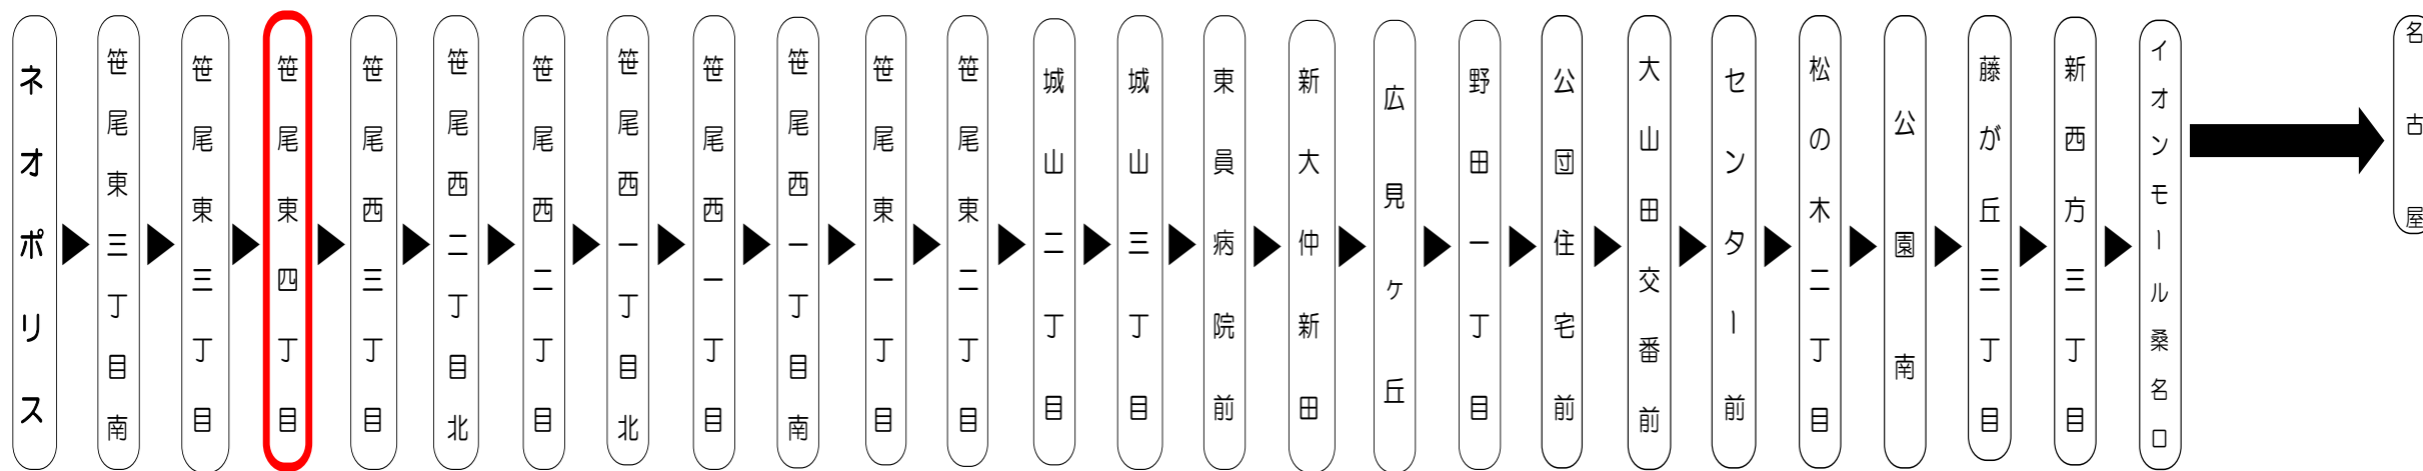

笹尾東四丁目 01のりば

8月13日～8月15日の間、および12月30日～1月4日の間は休日ダイヤで運行します。

バスの現在位置を確認できます

桑名・北勢地区
バスロケーションシステム

スマホから携帯から、
バスの接近情報を入手できます

※始発停留所では表示されません。
※コミュニティバスを除く

時刻・運賃は三重交通HPへ

抗菌・抗ウイルス加工
SIAA 施工済

三重交通バス全車両
抗菌・抗ウイルス加工施工済

三重をスマート&便利に。
ほほ笑みつくる、
三重交通 ICカード

emiga 「エミカ」

Please pay the fare when you get off. 運賃後払い

出入口 ENTRANCE and EXIT EXPRESS

emigaのみチャージできます

交通系ICカード使えます

Kitaca PASMO Suica manaca TOICA
PiTaPa ICoca はやかけん nimoca SUGOCA