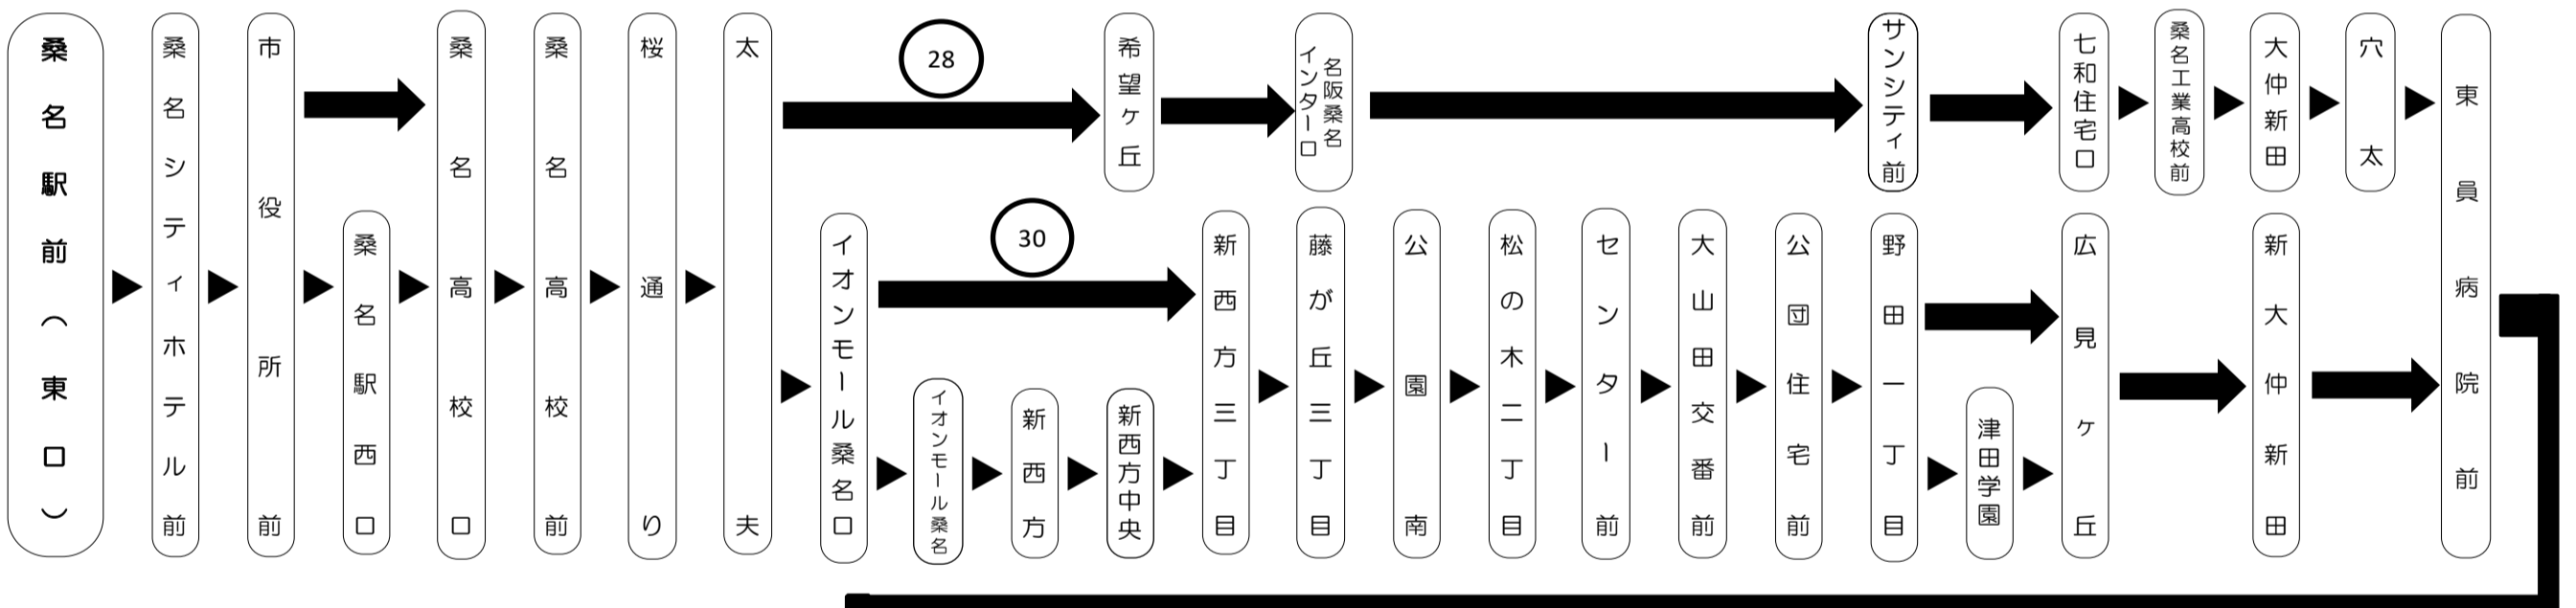

平日時刻表 (Weekdays)																			
行先	時刻	6	7	8	9	10	11	12	13	14	15	16	17	18	19	20	21	22	23
[28]			14	04	25	11	11	11	11	11	11	11	11	02	01	01	01	01	06
[30] ネオポリス				17	37	25	25	25	25	25	25	25	25	03	02	02	02	07	07
[301]				29久	42	37	37	37	37	37	37	37	27	11	03	11	11	24	11
[880]				55	51	51	51	51	51	51	51	53	43	22	21	22	22	31	37
[885]				57										25	22	24	24	37	41
														41	25	41	41		
														42	41	41	42		
														43	42	42	51		
														43					

久:久屋大通 (たての街) 発

土日祝時刻表 (Weekends)																			
行先	時刻	6	7	8	9	10	11	12	13	14	15	16	17	18	19	20	21	22	23
[28]			24	02	25	11	11	11	11	11	11	11	11	11	11	11	11	11	11
[30] ネオポリス				25	37	37	25	37	25	37	25	37	25	37	25	37	37	37	37
[301]				37	51	51	37	51	37	51	37	51	37	51	37	51	51	51	
[880]				51			51		51		51		51		51				
[885]																			

8月13日～8月15日の間、および12月30日～1月4日の間は休日ダイヤで運行します。

バスの現在位置を確認できます

桑名・北勢地区
バスロケーションシステム

スマホから携帯から、
バスの接近情報を入手できます

※始発停留所では表示されません。
※コミュニティバスを除く

スマホ用 携帯用

時刻・運賃は三重交通HPへ 三重交通 検索