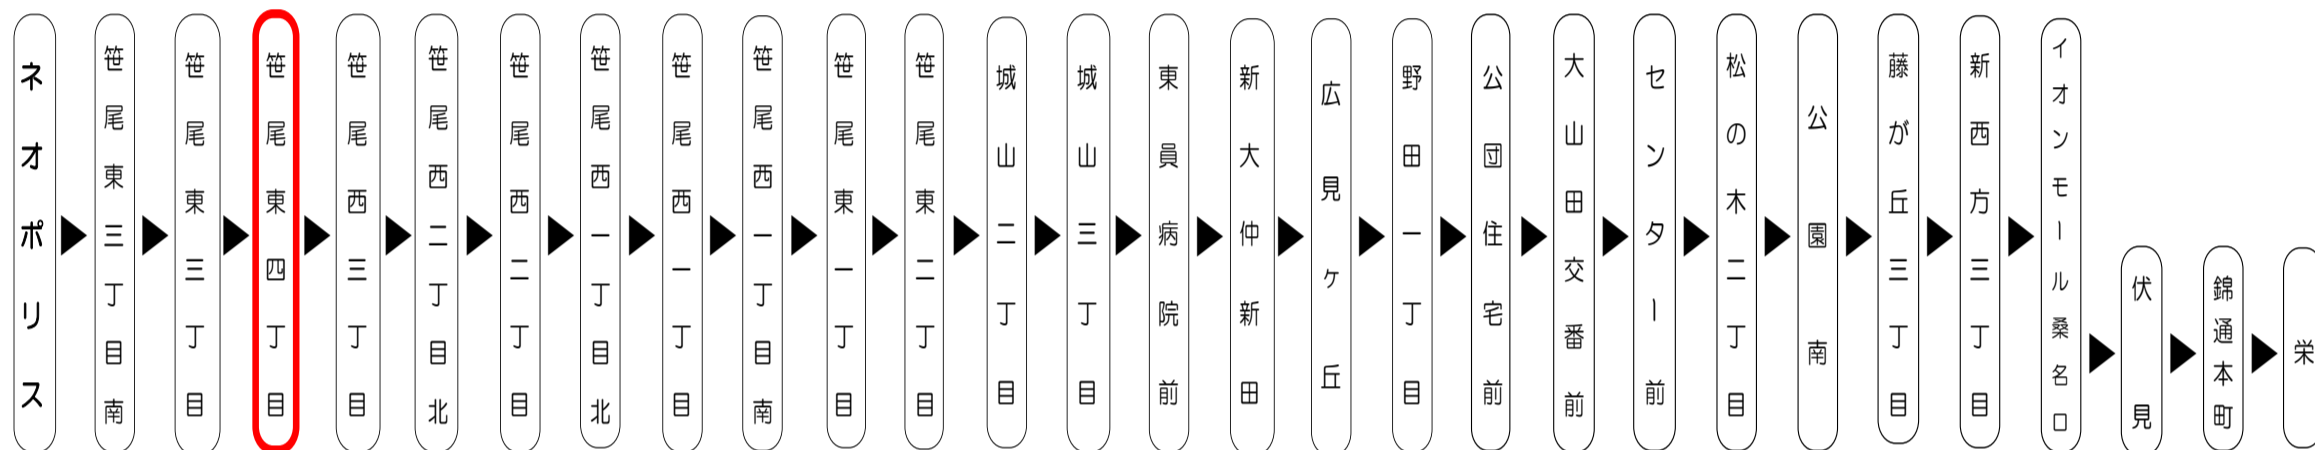

平日時刻表 (Weekdays)																
行先	時刻	6	7	8	9	10	11	12	13	14	15	16	17	18	19	20
【885】 高速 栄 (オアシス21)	旧	13	13	03	03	48	48	48	48	48	48	48	48	48		
	旧	28	28	33	48											
	旧	43	43													
	旧	58														
旧:久屋大通 (たての街) 着																

土日祝時刻表 (Weekends)																
行先	時刻	6	7	8	9	10	11	12	13	14	15	16	17	18	19	20
【885】 高速 栄 (オアシス21)		18	38	18	48	48	48	48	48	48	48	48	48	48		
		58		58												

笹尾東四丁目 02のりば

8月13日～8月15日の間、および12月30日～1月4日の間は休日ダイヤで運行します。

バスの現在位置を確認できます

桑名・北勢地区
バスロケーションシステム

スマホから携帯から、
バスの接近情報を入手できます

※始発停留所では表示されません。
※コミュニティバスを除く

時刻・運賃は三重交通HPへ

三重交通バス全車両
抗菌・抗ウイルス加工施工済

SIAA 施工済

三重をスマート&便利に。
ほぼ笑みつくる、
三重交通 ICカード

emiga 「エミカ」

Please pay the fare when you get off. 運賃後払い

出入口 ENTRANCE and EXIT EXPRESS

emigaのみチャージできます

交通系ICカード使えます

Kitaca PASMO Suica manaca TOICA
PiTaPaカード ICOCA はやかけん nimoca SUGOCA

車内ではマナーモードに 通話をご遠慮ください
Please set your mobile phone to silent mode and refrain from talking on the phone.

お釣りは出ません 必要な方は両替してください
If you do not have the exact fare, use the changing machine to get small coins.

天候・曜日・その他道路事情により遅れる場合があります
時間には余裕をもってご利用ください