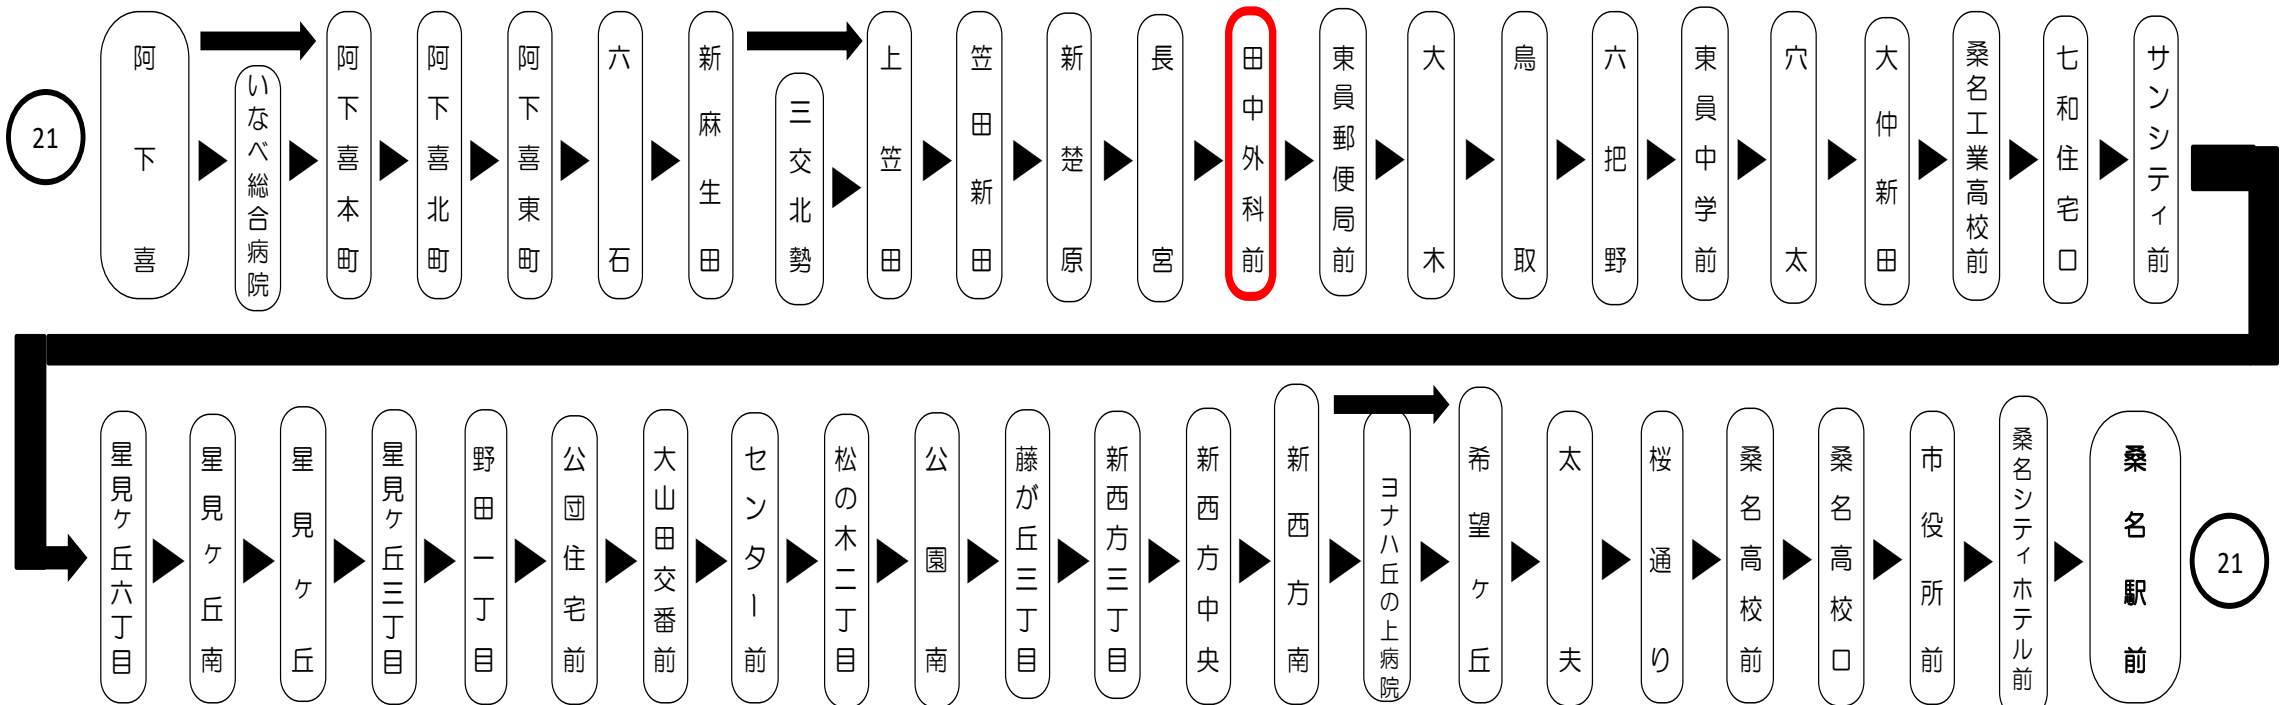

平日時刻表 (Weekdays)																
行先	時刻	6	7	8	9	10	11	12	13	14	15	16	17	18	19	20
【21】		10	17	≒ 08	≒ 10	≒ 10	≒ 10	≒ 10	≒ 10	≒ 10	≒ 10	≒ 10	≒ 10	≒ 10		
桑名駅前	47															
ヨ:ヨナハ丘の上病院経由																

土日祝時刻表 (Weekends)																
行先	時刻	6	7	8	9	10	11	12	13	14	15	16	17	18	19	20
【21】		10	10	≒ 42		≒ 40		≒ 40		≒ 40		≒ 40		≒ 40		
桑名駅前																
ヨ:ヨナハ丘の上病院経由																

田中外科前 01のりば (桑名)
8月13日~8月15日の間、および12月30日~1月4日の間は休日ダイヤで運行します。

抗菌・抗ウイルス加工
SIAA 施工済
三重交通バス全車両
抗菌・抗ウイルス加工施工済

三重をスマート&便利に。
ほほ笑みつくる、
三重交通 ICカード
乗り降りラクラク!
emica 「エミカ」

Please pay the fare when you get off. 運賃後払い

出口 EXIT 入口 ENTRANCE

emicaのみチャージできます

交通系ICカード使えます

車内ではマナーモードに 通話をご遠慮ください
Please set your mobile phone to silent mode and refrain from talking on the phone.

抗菌・抗ウイルス加工
SIAA SIAA 施工済
三重交通バス全車両
抗菌・抗ウイルス加工施工済

三重をスマート&便利に。
ほほ笑みつくる、
三重交通 ICカード
乗り降りラクラク!
emica 「エミカ」

Please pay the fare when you get off. 運賃後払い

出口 EXIT 入口 ENTRANCE

emicaのみチャージできます

交通系ICカード使えます

車内ではマナーモードに 通話をご遠慮ください
Please set your mobile phone to silent mode and refrain from talking on the phone.