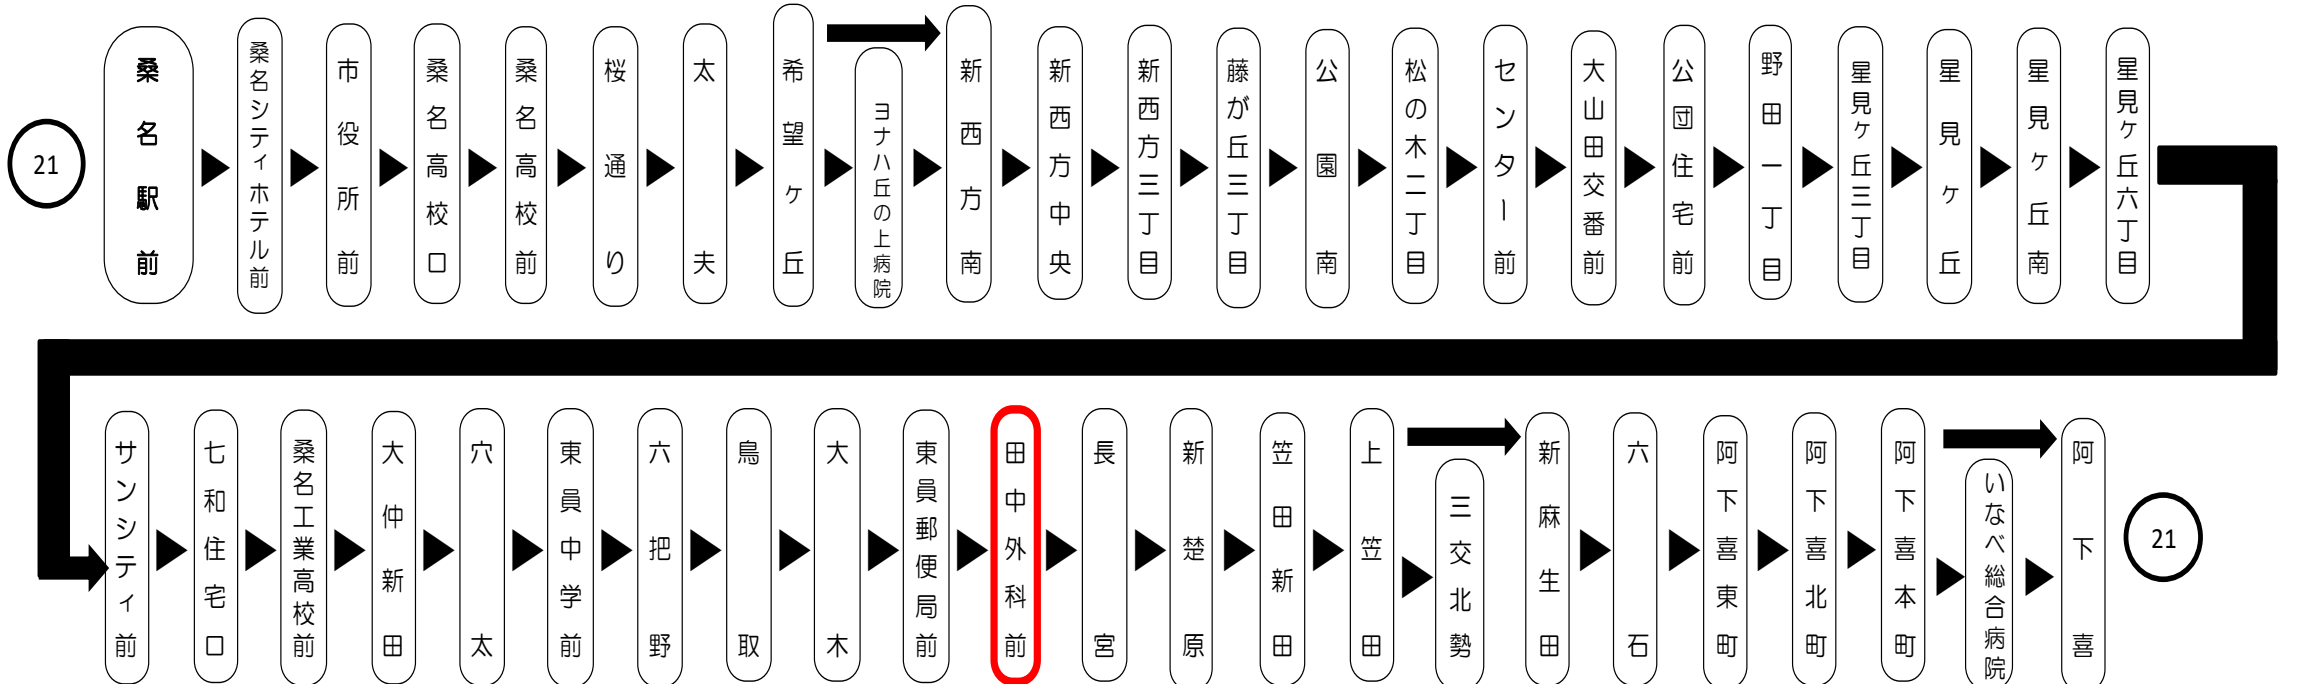

携帯 スマートフォン
時刻・運賃検索

バスの現在位置を確認できます

桑名・北勢地区
バスロケーションシステム

スマホから携帯から、
バスの接近情報を入手できます

※始発停留所では表示されません。
※コミュニティバスを除く

スマホ用 携帯用

時刻・運賃は三重交通HPへ 三重交通 検索

平日時刻表 (Weekdays)																
行先	時刻	6	7	8	9	10	11	12	13	14	15	16	17	18	19	20
【21】 いなべ総合病院経由 阿下喜			56	53	53	53	53	53	53	53	53	53	58	58		
【21】 三交北勢															50	50

抗菌・抗ウイルス加工
SIAA SIAA 施工済
三重交通バス全車両
抗菌・抗ウイルス加工施工済

三重をスマート&便利に。
ほほ笑みつくる、
三重交通 ICカード
乗り降りラクラク!
emica 「エミカ」

Please pay the fare when you get off. 運賃後払い

出口 EXIT 入口 ENTRANCE

emicaのみチャージできます

交通系ICカード使えます

車内ではマナーモードに 通話をご遠慮ください
Please set your mobile phone to silent mode and refrain from talking on the phone.