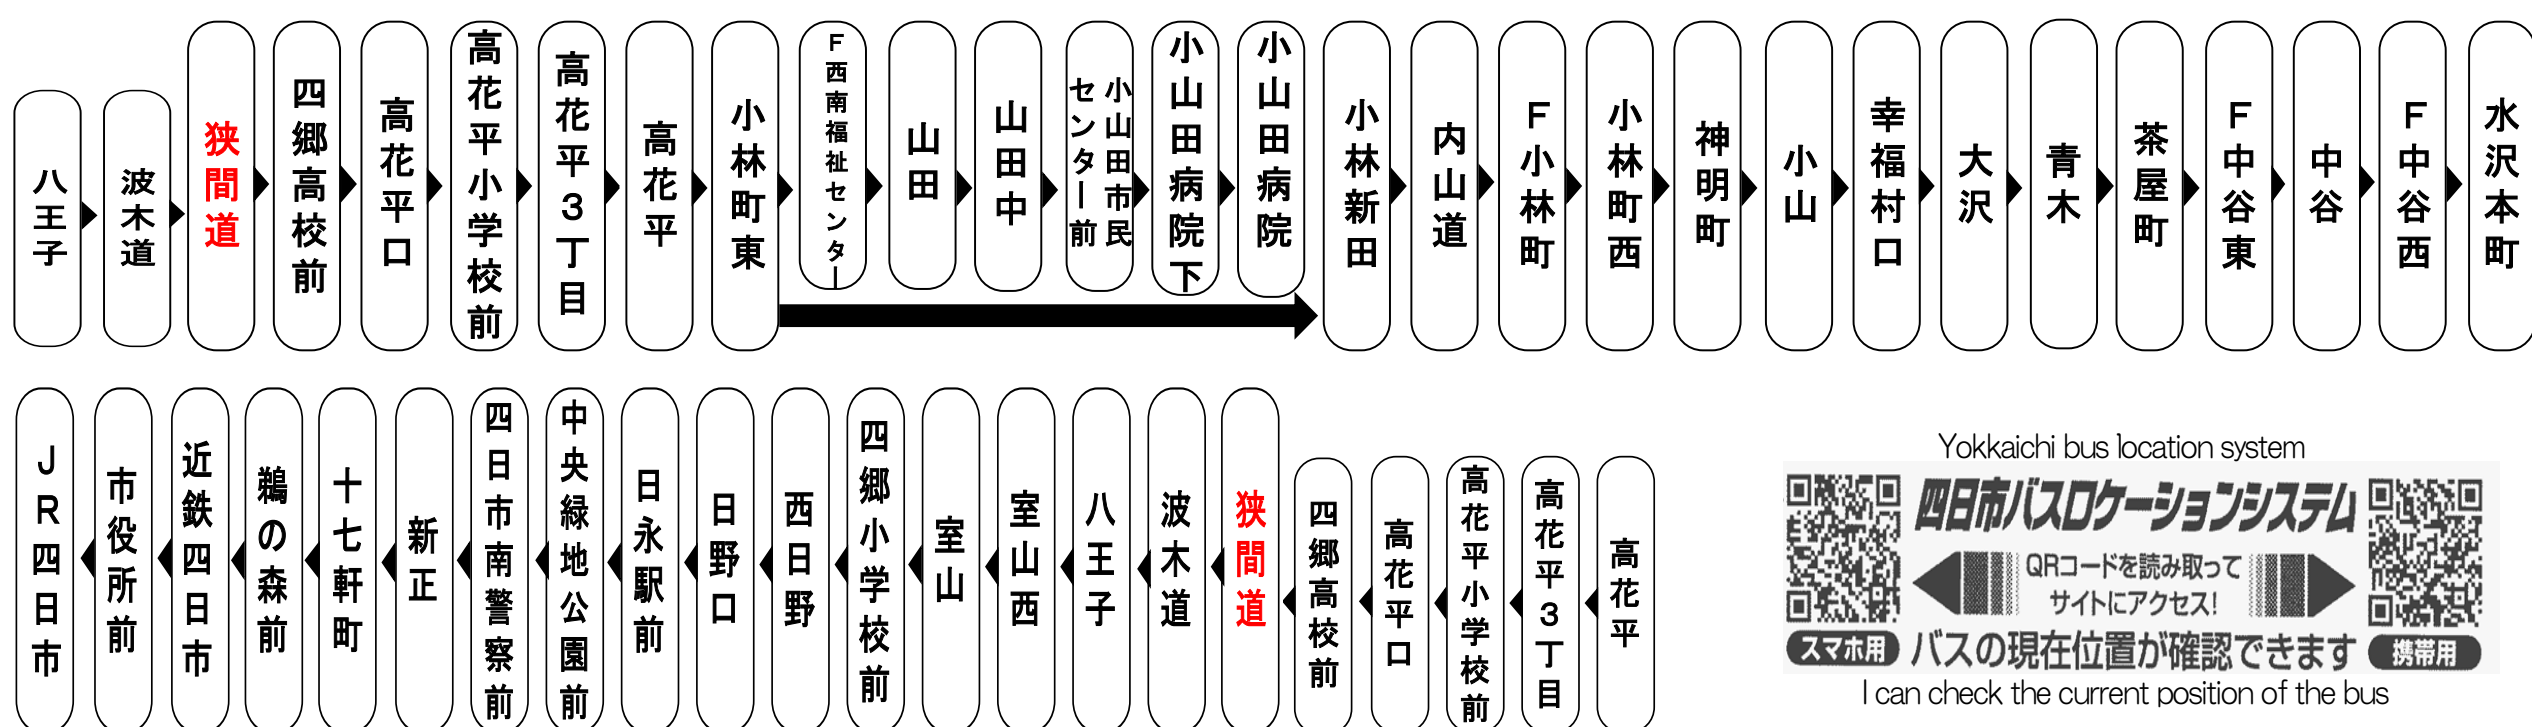

平日時刻表 (Weekdays)																		
行先	時刻	6	7	8	9	10	11	12	13	14	15	16	17	18	19	20	21	22
【61】 【62】 【63】 【64】 近鉄四日市經由 Via KINTETSU YOKKAICHI Sta. JR 四日市 JR YOKKAICHI Sta.		16	20	5	18	9	9	9		9		9		9	2			
		37		36			28		28									
		58	46	52	48	48		48		48	48	48	48	48				
宮妻口・椿大神社・小山田病院行きをご利用のお客様は、向かい側にてお待ちください																		
【61】 宮妻口 MIYAZUMAGUCHI			26	15														
【62】 椿大神社 Tsubaki Ookami Yashiro						19		19		29		29						
【63】 小山田病院 Oyamada Memorial Spa Hospital					16						9			16	16	11		31
			56			59		59				59						
土日祝日時刻表 (Weekends)																		
行先	時刻	6	7	8	9	10	11	12	13	14	15	16	17	18	19	20	21	22
【61】 【62】 【63】 近鉄四日市經由 Via KINTETSU YOKKAICHI Sta. JR 四日市 JR YOKKAICHI Sta.		37	25	28	18	9		9		9		9		9	2			
		58	46	52	48	48		48		48		48		48				
宮妻口・椿大神社・小山田病院行きをご利用のお客様は、向かい側にてお待ちください																		
【61】 宮妻口 MIYAZUMAGUCHI				10														
【62】 椿大神社 Tsubaki Ookami Yashiro						18		18		18		18						
【63】 小山田病院 Oyamada Memorial Spa Hospital					15									15	15	10		
			50			58		58		58		58						

狭間道 01のりば 共用

抗菌・抗ウイルス加工

SIAA ISO 21702 SIAA ISO 22196
抗ウイルス加工 抗菌加工
ガラスコーティング施工済
ヤマモトホールディングス株式会社

施工済
施工箇所 つり革、握り棒、手すり、肘置き、シートベルト等のお客様の手に触れる主要部分
施工店 K株式会社

Mie Kotsu 三重交通グループ

路線バス 時刻運賃検索

モバイルサイト
http://www.sanco.co.jp/
三重交通公式モバイルサイトはこちら

スマートフォンサイト
http://www.sanco.co.jp/sp/
三重交通公式スマートフォンサイトはこちら

お客様へのご案内

◇台風・積雪等により、お客様の安全が確保されない恐れのある場合は運休することがございます。
◇道路状況により、大幅に遅延する場合がございますのであらかじめご了承ください。

下記期間は土日祝日ダイヤで運行します

お盆期間	8月13日から8月15日
年末年始	12月30日から1月4日

Table with 15 columns (時刻 7-20) and 2 rows. Large red text overlay reads '土日祝日の運行はございません' (No operation on weekends/holidays).

狭間道 磯津向き

Yokkaichi bus location system

Advertisement for '四日市バスロケーションシステム' (Yokkaichi Bus Location System) with QR codes and text: 'I can check the current position of the bus'.