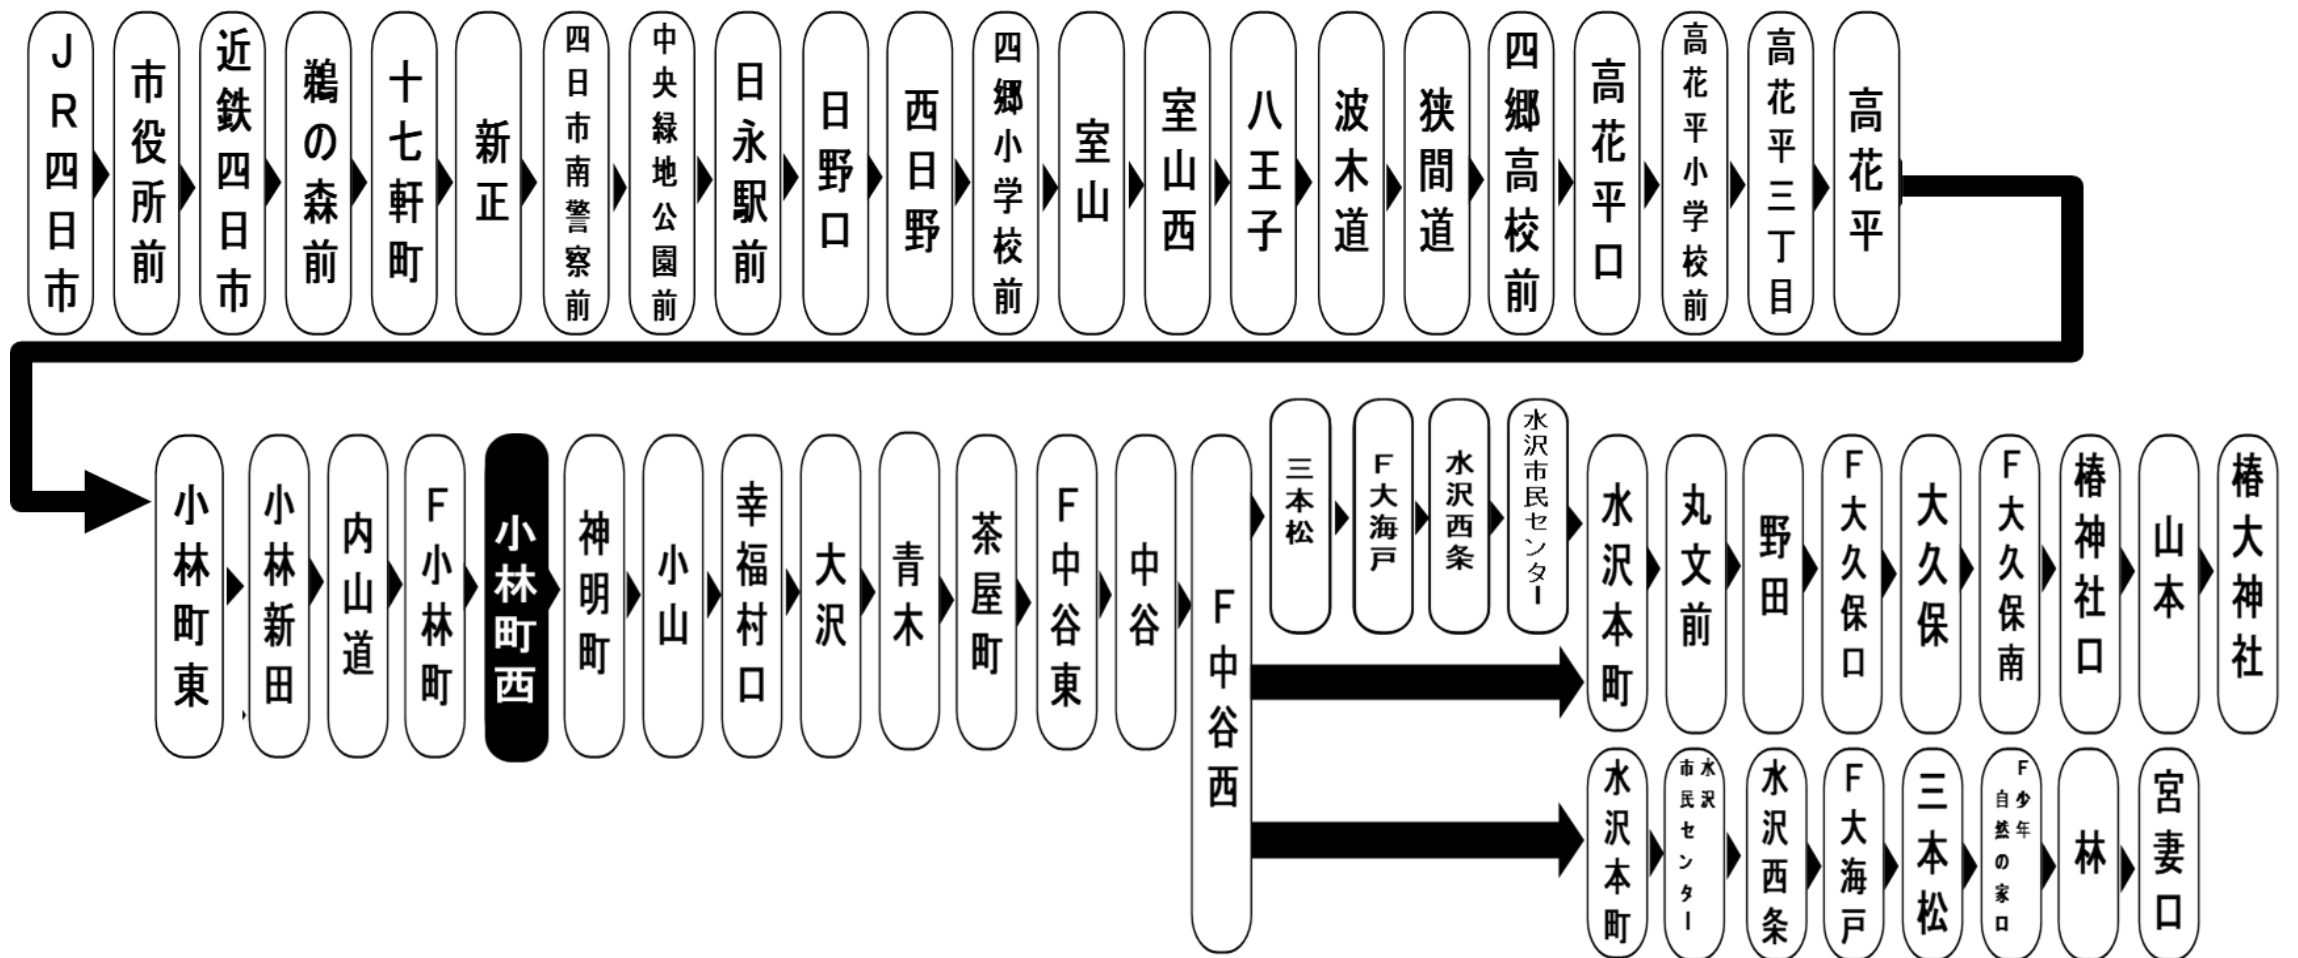

平日時刻表 (Weekdays)																
行先	時刻	7	8	9	10	11	12	13	14	15	16	17	18	19	20	21
【61】 宮妻口 MIYAZUMAGUCHI	37						30			20						
【62】 椿大神社 Tsubaki Ookami Yashiro			* 27													
			50	50		10		50			40	52	57		52	47

※:三本松・大海戸・水沢西条・水沢市民センターは経由いたしません。

土日祝日時刻表 (Weekends)																
行先	時刻	7	8	9	10	11	12	13	14	15	16	17	18	19	20	21
【61】 宮妻口 MIYAZUMAGUCHI												51		51		
【62】 椿大神社 Tsubaki Ookami Yashiro			21			9	29			19	29					
			49	49				49					56		51	

小林町西 02のりば 宮妻・椿向き

Yokkaichi bus location system
四日市バスロケーションシステム
QRコードを読み取って
サイトにアクセス!
スマホ用 バスの現在位置が確認できます 携帯用
I can check the current position of the bus

路線バス
時刻運賃検索

モバイルサイト
<http://www.sanco.co.jp/>
三重交通公式モバイルサイト
はこちら

スマートフォンサイト
<http://www.sanco.co.jp/sp/>
三重交通公式スマートフォン
サイトはこちら

抗菌・抗ウイルス加工
施工済
SIAA ISO 21702 抗ウイルス加工 SIAA ISO 22196 抗菌加工
ガラスコーティング施工済
ヤマトホールディングス株式会社
施工箇所 つり革、握り棒、手すり、肘置き、シートベルト等のお客様の手に触れる主要部分
施工店 株式会社 龍野

Mie Kotsu Group 三重交通グループ

お客様へのご案内

◇台風・積雪等により、お客様の安全が確保されない恐れのある場合は運休することがございます。
◇道路状況により、大幅に遅延する場合がございますのであらかじめご了承ください。

下記期間は土日祝日ダイヤで運行します
お盆期間 8月13日から8月15日
年末年始 12月30日から1月4日

車椅子でご乗車の際は、電話連絡のご協力をお願いいたします。
**When you ride in a wheelchair,
I hope the cooperation your telephone contact**