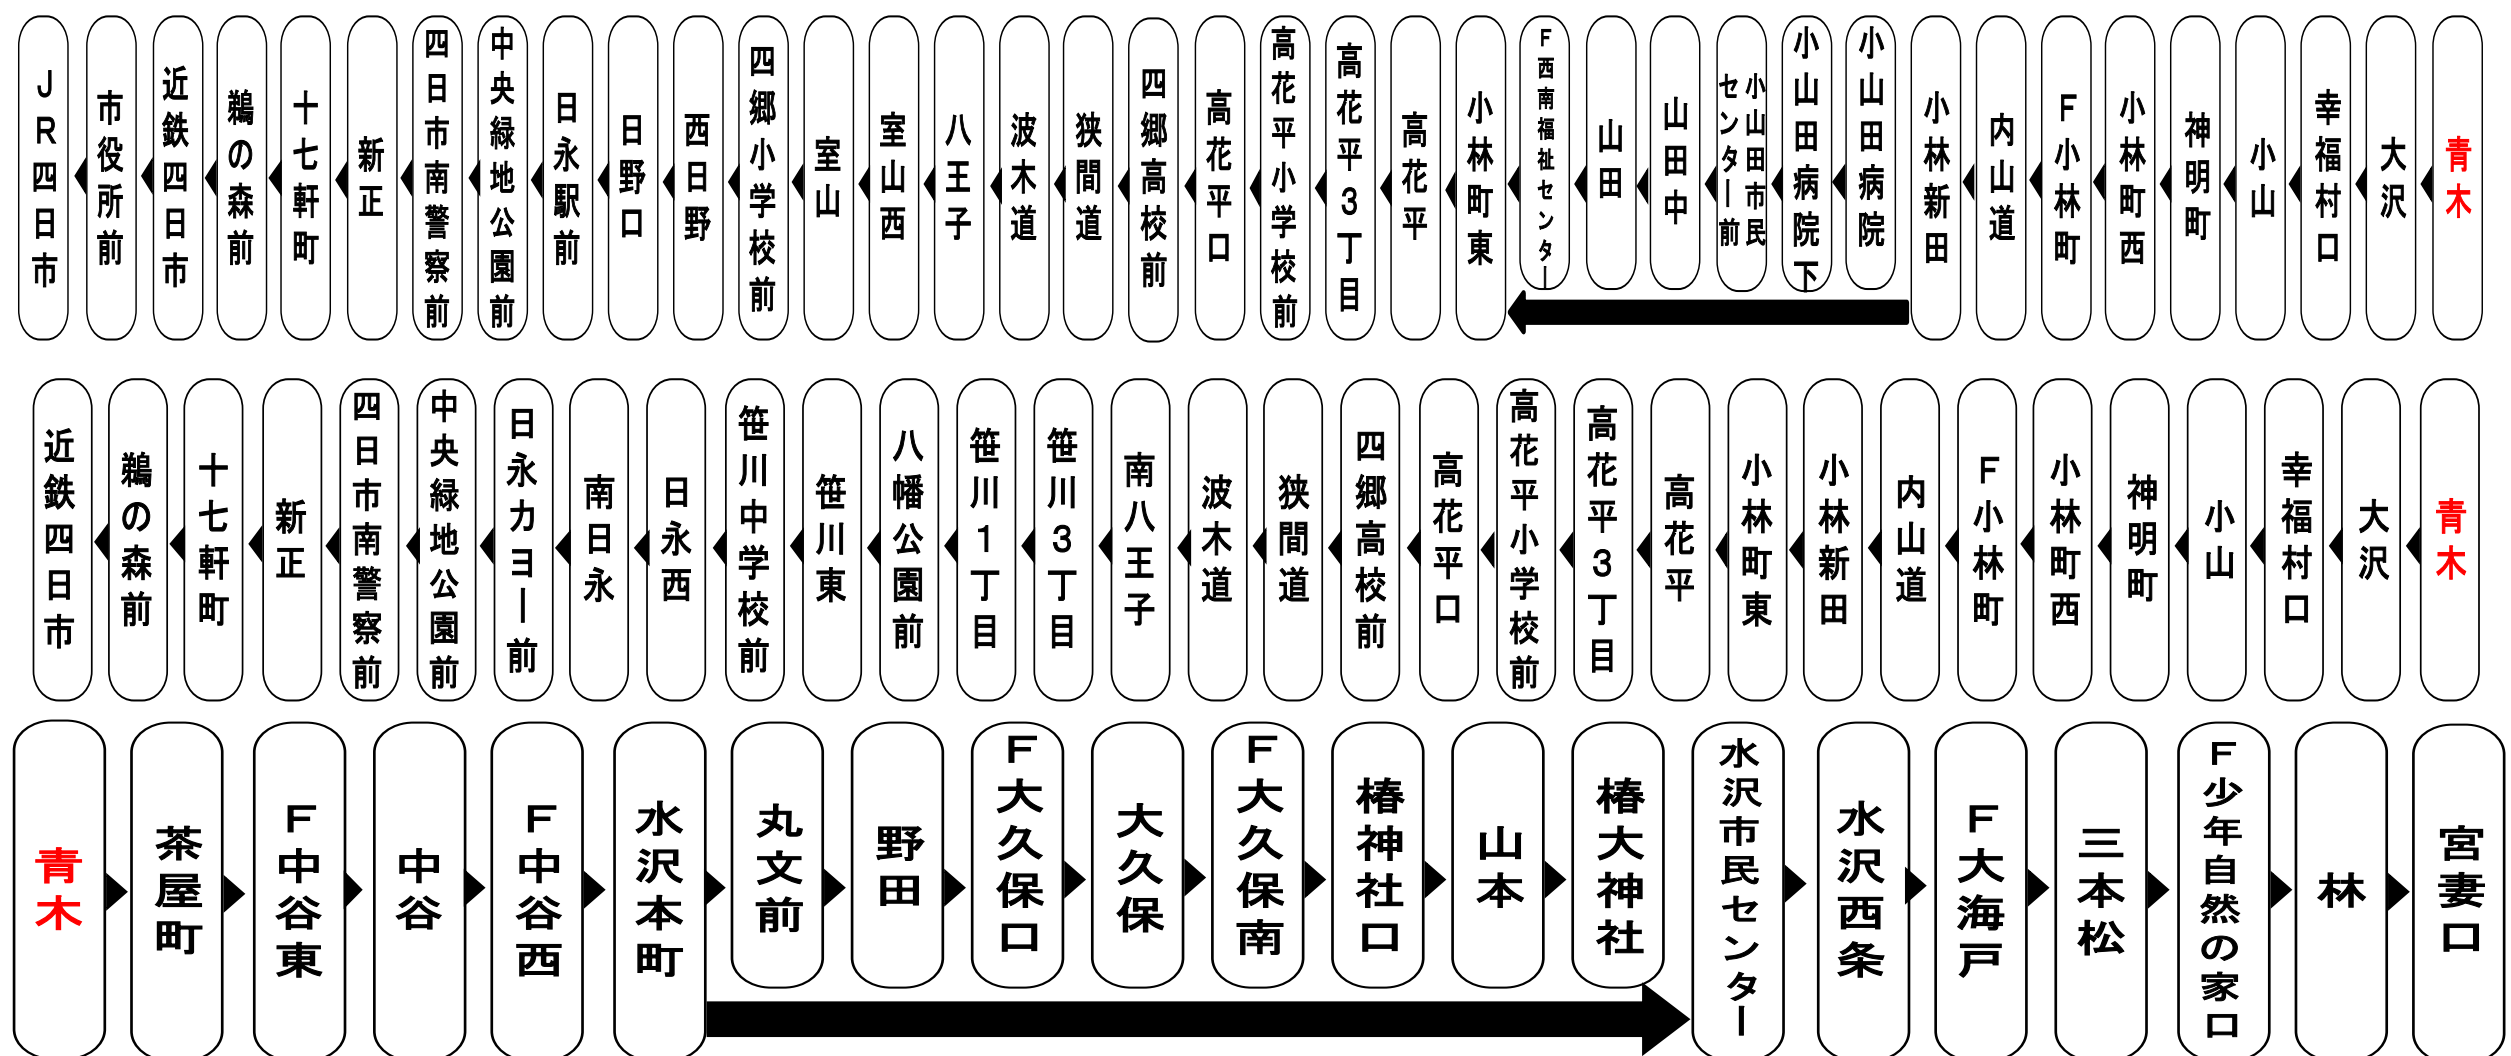

青木 01のりば 共用

Yokkaichi bus location system

**四日市バスロケーションシステム**

QRコードを読み取ってサイトにアクセス!

スマホ用 バスの現在位置が確認できます 携帯用

I can check the current position of the bus

路線バス 時刻運賃検索

モバイルサイト

三重交通グループ

**お客様へのご案内**

◇台風・積雪等により、お客様の安全が確保されない恐れのある場合は運休することがございます。

◇道路状況により、大幅に遅延する場合がございますのであらかじめご了承ください。

下記期間は土日祝日ダイヤで運行します

お盆期間 8月13日から8月15日

年末年始 12月30日から1月4日

車椅子でご乗車の際は、電話連絡のご協力をお願いいたします。