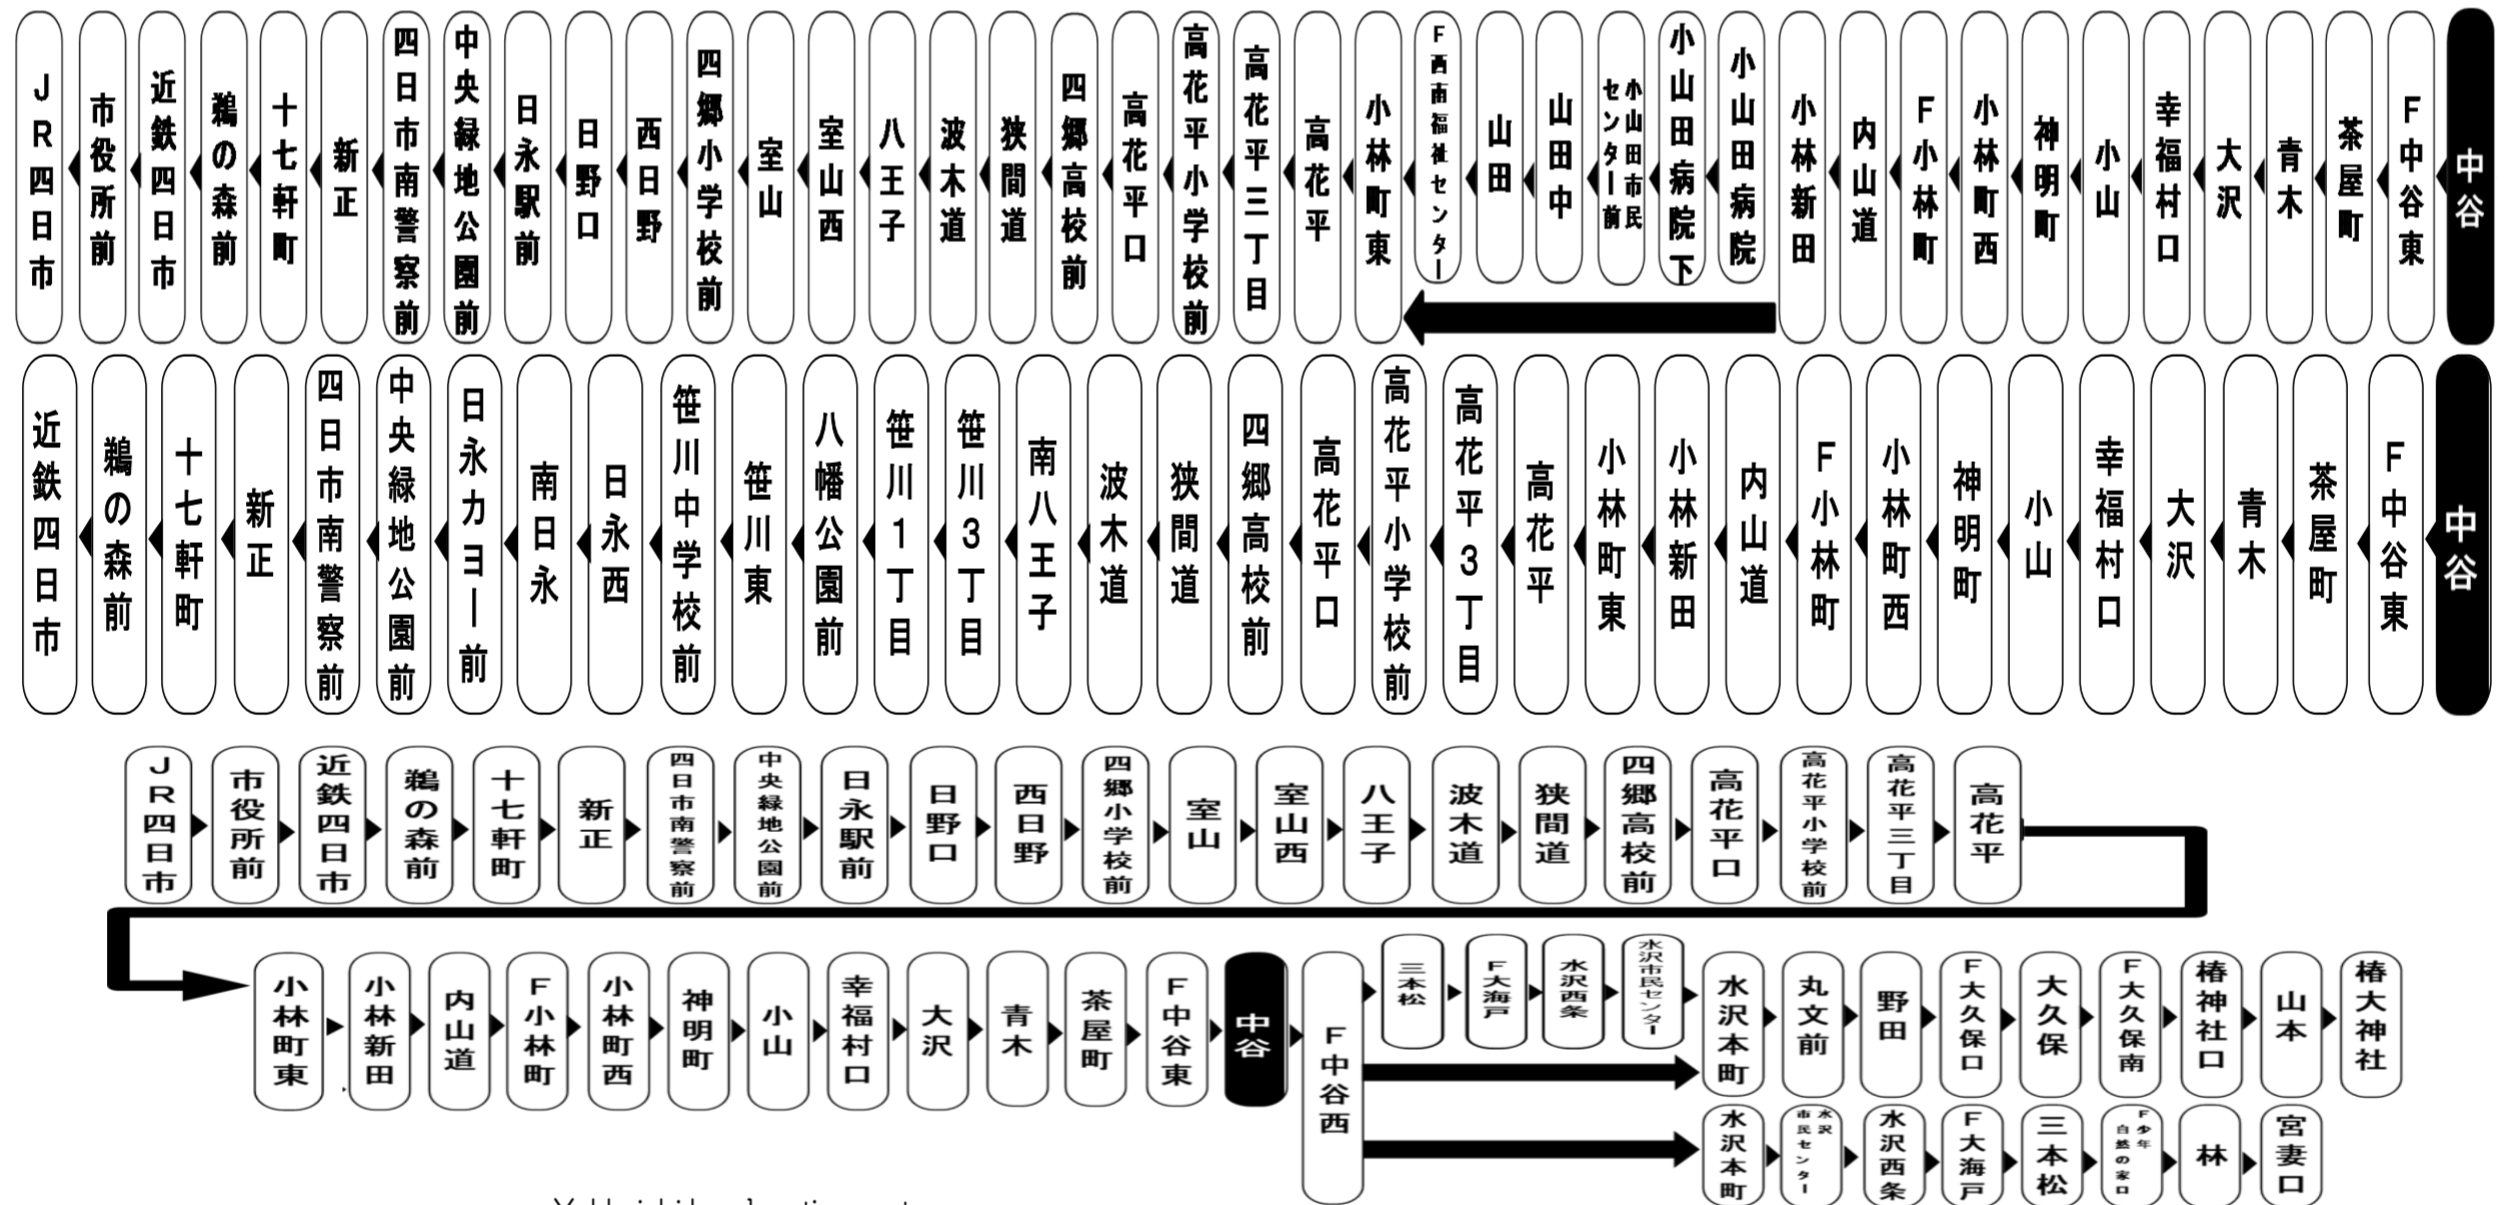

平日時刻表 (Weekdays)																	
行先	時刻	6	7	8	9	10	11	12	13	14	15	16	17	18	19	20	21
[61] 室山経由 Via MUROYAMA				18	17			7	18								
[62] JR四日市 JR YOKKAICHI Sta.		38	26									30	37				
[65] 笹川通り経由 Via SASAGAWA St. 近鉄四日市 KINTETSU YOKKAICHI Sta.			18														
J R四日市・近鉄四日市行きをご利用のお客様は、向かい側にてお待ちください																	
[61] 宮妻口 MIYAZUMAGUCHI			45					38				28					0
[62] 椿大神社 Tsubaki Ookami Yashiro				※ 35			18							0	5		0
				58	58				58			48					55
※: 三本松・大海戸・水沢西条・水沢市民センターは経由いたしません。																	
土日祝日時刻表 (Weekends)																	
行先	時刻	6	7	8	9	10	11	12	13	14	15	16	17	18	19	20	21
[61] 室山経由 Via MUROYAMA				8	17			7				17					
[62] JR四日市 JR YOKKAICHI Sta.		38	28						27				37				
					47	47				47							
J R四日市行きをご利用のお客様は、向かい側にてお待ちください																	
[61] 宮妻口 MIYAZUMAGUCHI													59		59		
[62] 椿大神社 Tsubaki Ookami Yashiro				29			17				27				4		
				57	57			37	57			37				59	

中谷 01のりば 共用

Yokkaichi bus location system

四日市バスロケーションシステム

QRコードを読み取ってサイトにアクセス!

スマホ用 バスの現在位置が確認できます 携帯用

I can check the current position of the bus

路線バス 時刻運賃検索

モバイルサイト

抗ウイルス加工 抗菌加工

ガラスコーティング施工済

ヤマモトホールディングス株式会社

施工箇所 つり革、握り棒、手すり、肘置き、シートベルト等のお客様の手に触れる主要部分

施工店 株式会社 龍

Mie Kotsu 三重交通グループ

お客様へのご案内

◇台風・積雪等により、お客様の安全が確保されない恐れのある場合は運休することがございます。